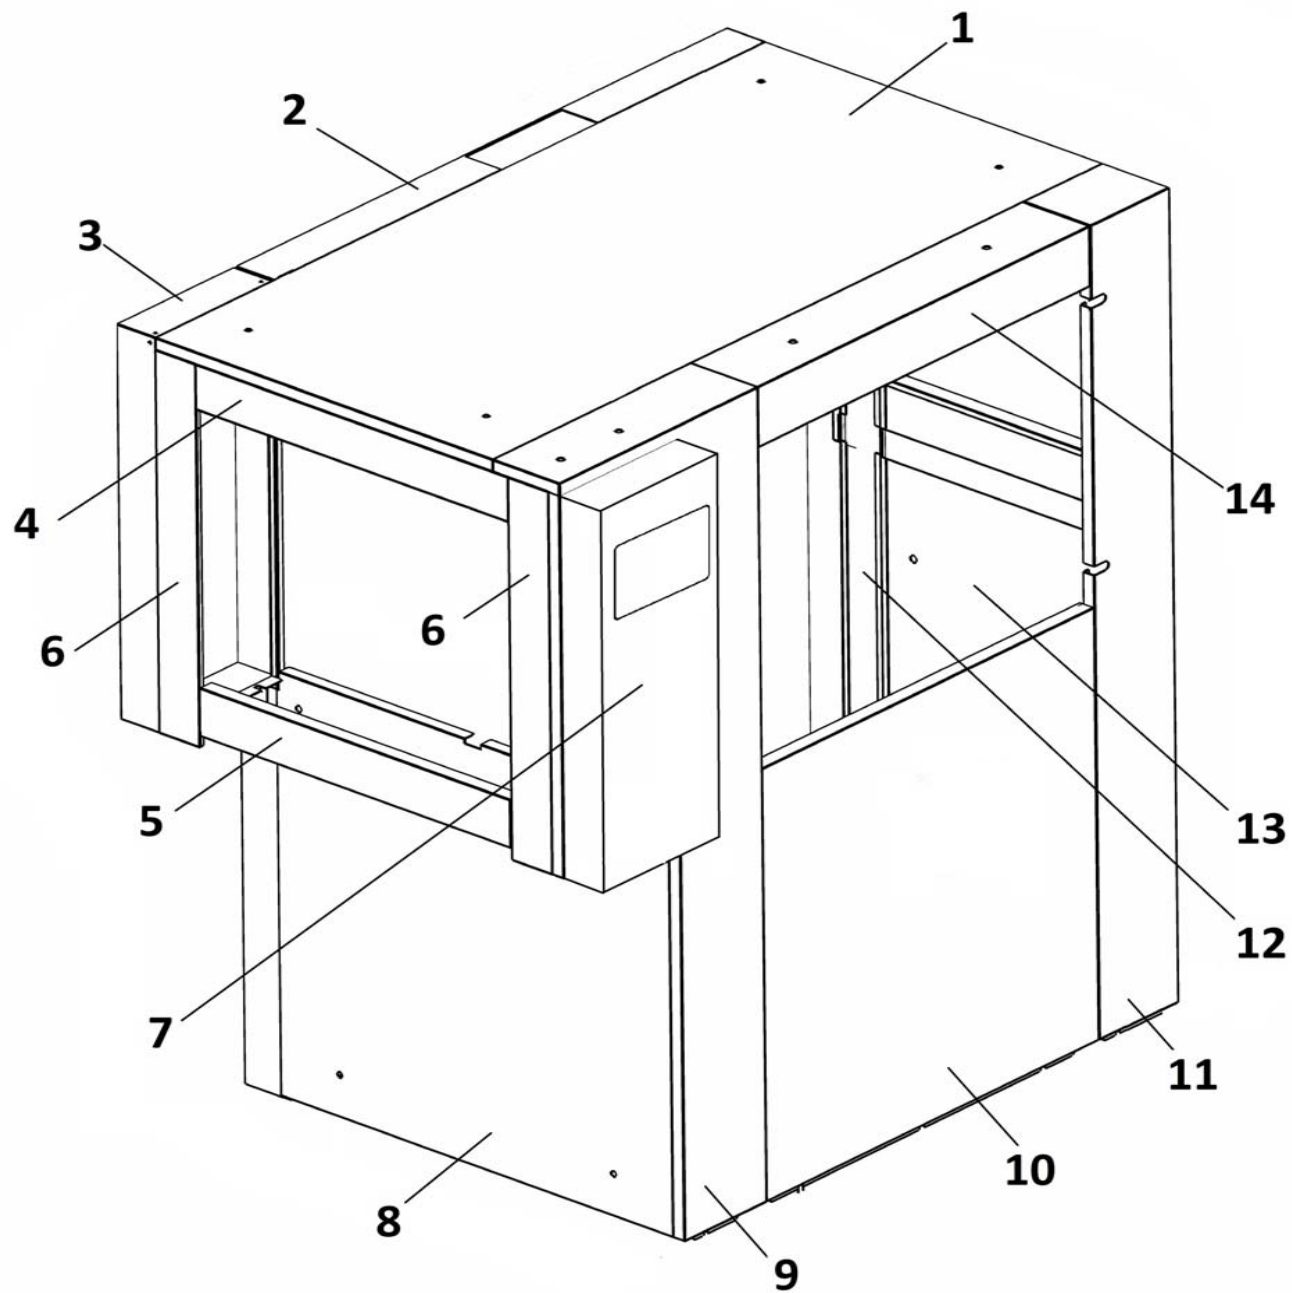

LAV. T1500 SX

POS	CODE	DESCRIPTION
1	TR0863	PIEDE 2" C/P 100X100X2
2	TR5304	BASAMENTO T1500 AISI 430
3	TR3809	SUPP. MOTORID.ENT.SX.COMPL.
4	TR3807	SUPP. SX VASCA COMPL. SERIE N
5	TR3942	VASCA STAMPATA TRIPLO RISC. DX DA 900mm
6	906359	TRAV. SUPP. CASSETTA ELETTRICA T1500
7	TR7442	CAPOTE T1500SX+CAPPOTT DA250 TRAINO 2013
8	TR2163	SQUAD. USCITA CESTELLI T

LAV. T1500 SX

POS	CODE	DESCRIPTION
1		PANN. SUPERIORE T1500 STANDARD
2		PANN. POSTERIORE DA 925
3		PANN. POSTERIORE CAPPOTTINO SP 60mm
4		PANN. LATERALE CORNICE SUPERIORE
5		PANN. LATERALE CAPPOTTINO INFERIORE
6		LONGHERONE LATERALE CORTO
7		PANN. FRONTALE CAPPOTTINO CON COMANDI ANALOGICI
8		
9		PANN. FRONTALE DA 125 CON SCANTONATA CAPPOTTINO COMANDI
10		PANN. ANTERIORE SOTTOPORTA DA 686
11		PANN. COMUNE ANTERIORE DA 115 CON ASOLE CERNIERA
12		LONGHERONE LATERALE LUNGO
13		PANN. TESTATA USCITA TRAINO STAMPATA
14		FRONTALE SOPRA PORTA BATTENTE 686

LAV. T1500 SX

POS	CODE	DESCRIPTION
1	TR0298	PORTABULBO 1/2" 2 TUBI
2	903250	GUARN. 1/2" PORTABULBO
3	902061	GHIERA MOPLEN 1/2" PORTABULBO
4	TR0268	TRAPPOLA ARIA 130mm
5	903260	GUARN. 3/8" TR. ARIA
6	902111	GHIERA 3/8" PPL
7	907279	TUBO SILICONE 4x7
8	905199	PRESSOSTATO 39/97
9	907340	TROPPO PIENO 285mm N1300 PPL
10	TR1234	RACC. 1"1/4 B.T./T-N
11	904380	OR 1"1/4 RACCORDO ASPIR./SCAR.
12	902080	GHIERA 1" 1/4 SCARICO/ASPIRAZIONE
13	TR1037	COPRIRESISTENZA INOX VASCA T-N
14	905570	RESIST. BOILER 6 Kw 230V
15	TR0309	REED MAGNETICO T-N (INOX)
16	TR1131	SQUAD. SUPPORTO REED PORTA LAT. N-LPP
17	TR0470	TENDINA TESTATA ENTRATA/USCITA 640x500 T
18	TR2034	ALBERO TENDINE Ø 6 670mm T
19	TR2169	SQUAD. TENDINA PARASPRUZZI ENT. TRAINO
20	TR3424	PORTA BATTENTE 686 TRAINO 2013 COMPL
21	TR1215	CUSTODIA CON MAGNETI PORTA BATTENTE T-N
22	906703	FILTRO SUPERF. N1000/N1300/LPN67
23	906704	FILTRO A CASSETTO N1000/N1300/LPN/LP57