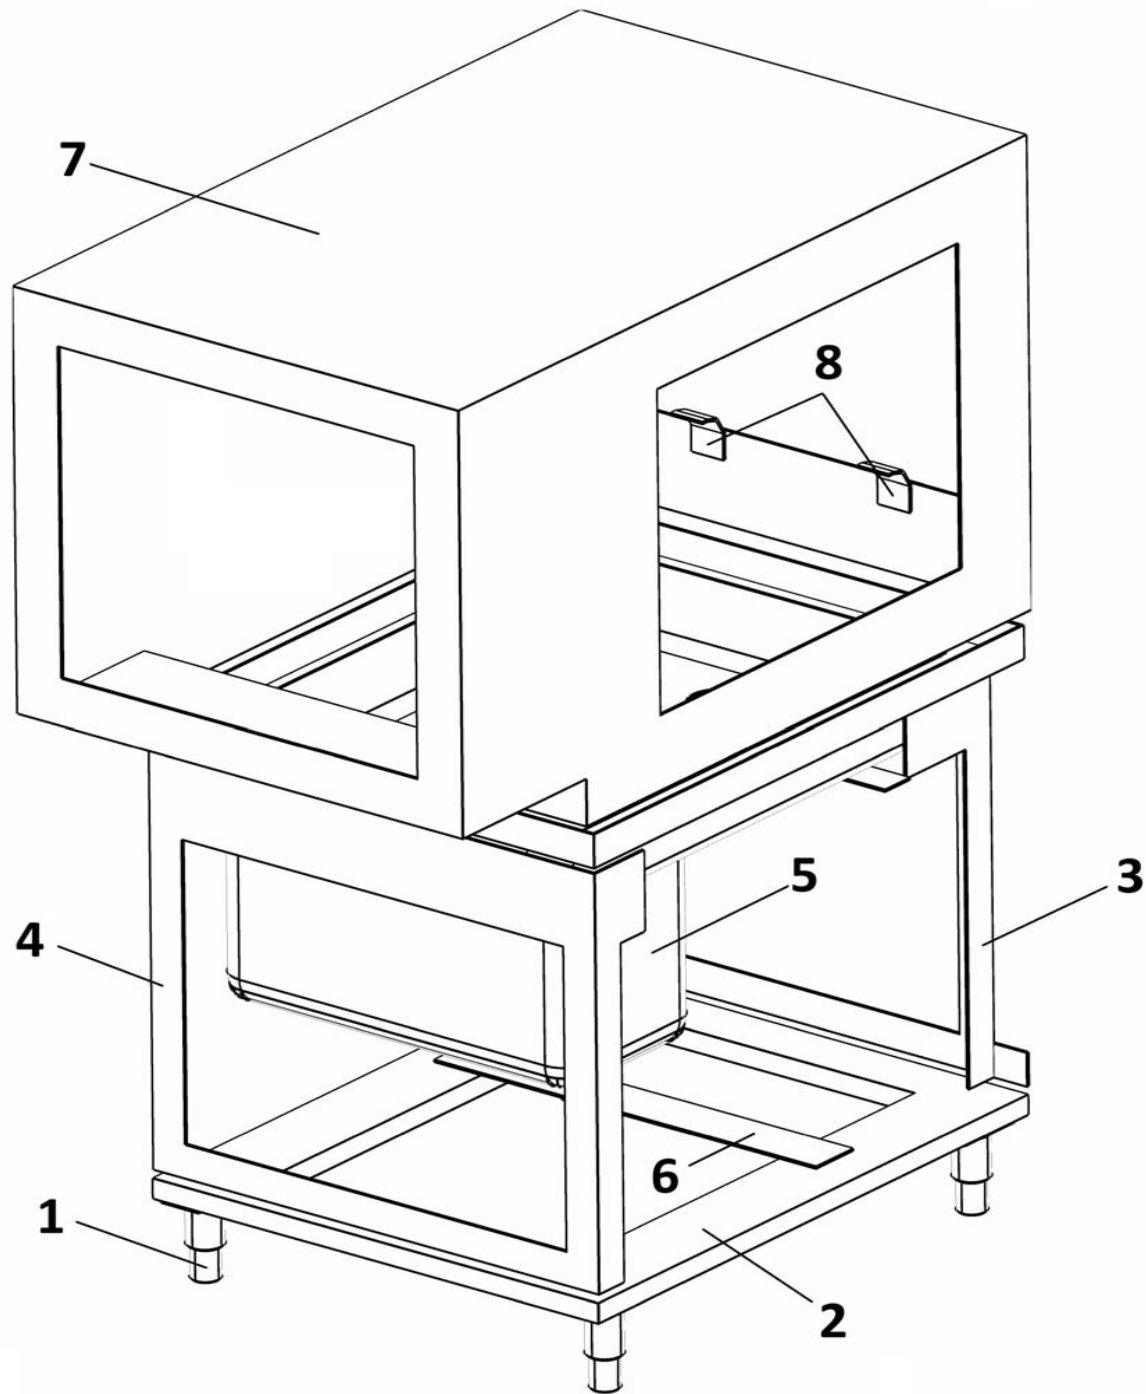

LAV. T1500 SX

POS	CODE	DESCRIPTION
1	TR0863	PIEDE 2" C/P 100X100X2
2	TR5304	BASAMENTO T1500 AISI 430
3	TR3809	SUPP. MOTORID.ENT.SX.COMPL.
4	TR3807	SUPP. SX VASCA COMPL. SERIE N
5	TR3942	VASCA STAMPATA TRIPLO RISC. DX DA 900mm
6	906359	TRAV. SUPP. CASSETTA ELETTRICA T1500
7	TR7442	CAPOTE T1500SX+CAPPOTT DA250 TRAINO 2013
8	TR2163	SQUAD. USCITA CESTELLI T

LAV. T1500 SX

POS	CODE	DESCRIPTION
1		PANN. SUPERIORE T1500 STANDARD
2		PANN. POSTERIORE DA 925
3		PANN. POSTERIORE CAPPOTTINO SP 60mm
4		PANN. LATERALE CORNICE SUPERIORE
5		PANN. LATERALE CAPPOTTINO INFERIORE
6		LONGHERONE LATERALE CORTO
7		PANN. FRONTALE CAPPOTTINO CON COMANDI ANALOGICI
8		
9		PANN. FRONTALE DA 125 CON SCANTONATA CAPPOTTINO COMANDI
10		PANN. ANTERIORE SOTTOPORTA DA 686
11		PANN. COMUNE ANTERIORE DA 115 CON ASOLE CERNIERA
12		LONGHERONE LATERALE LUNGO
13		PANN. TESTATA USCITA TRAINO STAMPATA
14		FRONTALE SOPRA PORTA BATTENTE 686

LAV. T1500 SX

POS	CODE	DESCRIPTION
1	TR0298	PORTABULBO 1/2" 2 TUBI
2	903250	GUARN. 1/2" PORTABULBO
3	902061	GHIERA MOPLEN 1/2" PORTABULBO
4	TR0268	TRAPPOLA ARIA 130mm
5	903260	GUARN. 3/8" TR. ARIA
6	902111	GHIERA 3/8" PPL
7	907279	TUBO SILICONE 4x7
8	905199	PRESSOSTATO 39/97
9	907340	TROPPO PIENO 285mm N1300 PPL
10	TR1234	RACC. 1"1/4 B.T./T-N
11	904380	OR 1"1/4 RACCORDO ASPIR./SCAR.
12	902080	GHIERA 1" 1/4 SCARICO/ASPIRAZIONE
13	TR1037	COPRIRESISTENZA INOX VASCA T-N
14	905570	RESIST. BOILER 6 Kw 230V
15	TR0309	REED MAGNETICO T-N (INOX)
16	TR1131	SQUAD. SUPPORTO REED PORTA LAT. N-LPP
17	TR0470	TENDINA TESTATA ENTRATA/USCITA 640x500 T
18	TR2034	ALBERO TENDINE Ø 6 670mm T
19	TR2169	SQUAD. TENDINA PARASPRUZZI ENT. TRAINO
20	TR3424	PORTA BATTENTE 686 TRAINO 2013 COMPL
21	TR1215	CUSTODIA CON MAGNETI PORTA BATTENTE T-N
22	906703	FILTRO SUPERF. N1000/N1300/LPN67
23	906704	FILTRO A CASSETTO N1000/N1300/LPN/LP57