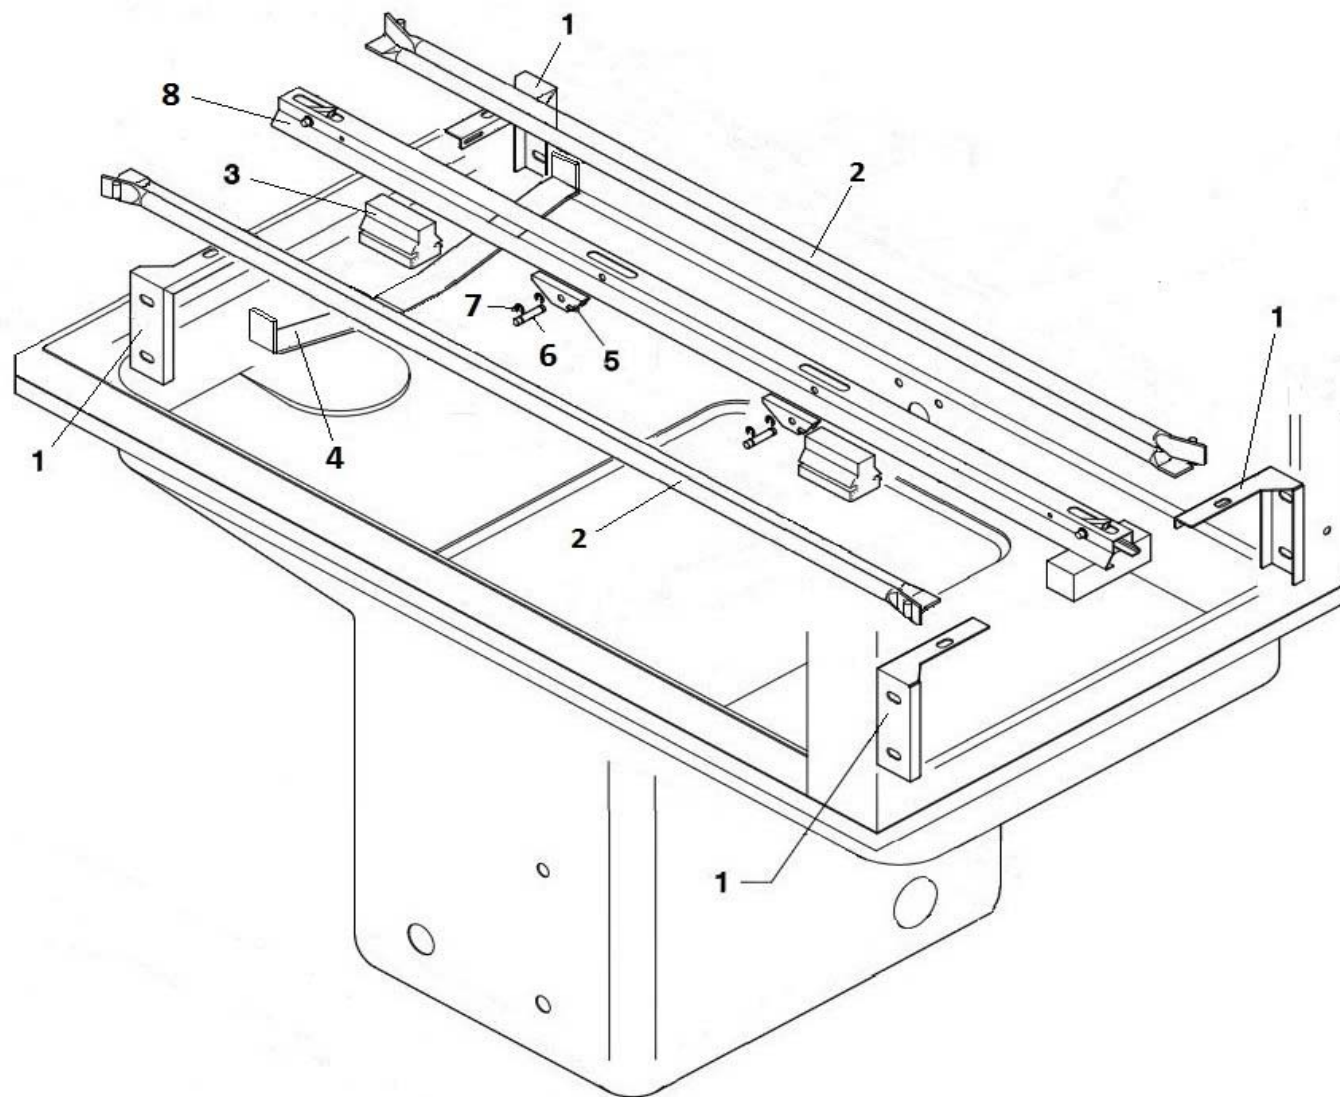

LAV. T1500 SX

POS	CODE	DESCRIPTION
1	TR1918	SUPP GUIDA PORTACESTELLI X GUIDE ANGOLAR
2	TR2061	GUIDA ANG. PORTACEST. T1500
3	TR0357	SUPP. GUIDA TRASCINAMENTO T
4	TR0621	SOSTEGNO GUIDA TRASCINAMENTO TRAINO 2011
5	TR3351	SALTARELLO
6	TR2129	PERNO SALTARELLO T.
7	TR0321	SEEGER PERNO SALTARELLO T
8	TR3473	GUIDA TRASCINAMENTO TS DA 985mm COMP.