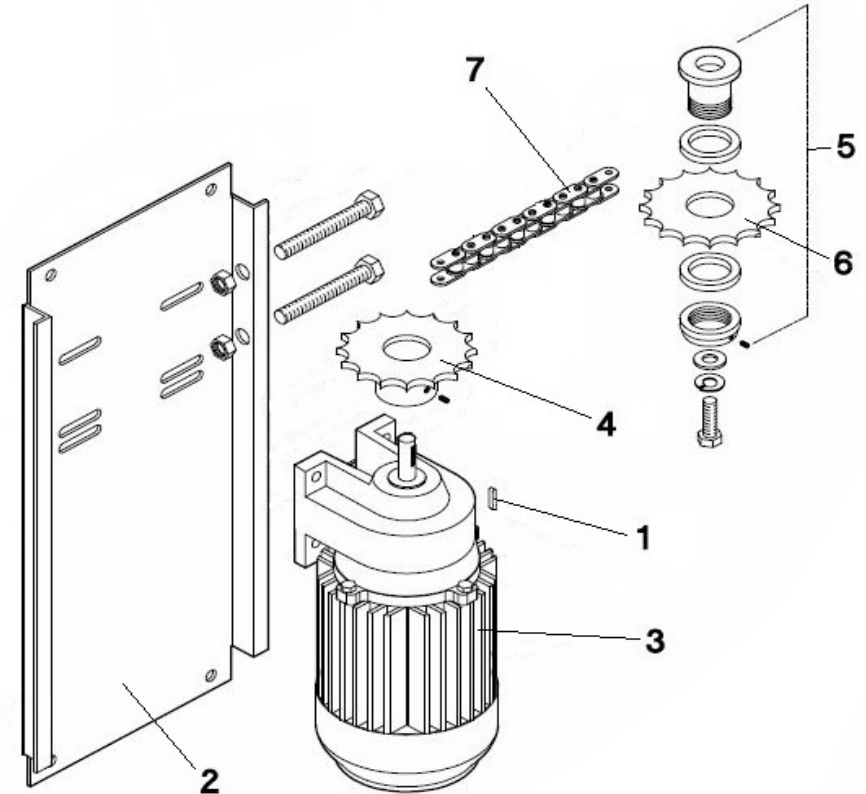

POS	CODE	DESCRIPTION
1	TR1045	CHIAVETTA 6x6x25 INOX
2	TR5289	PIASTRA PORTA MOTORIDUTTORE T AISI 430
3	TR2050	MOTORIDUTTORE 1 VEL. 230/400/50
	TR0260	MOTORIDUTTORE 2 VEL. 230/400/50 Hp 0,15
4	TR0512	PIGNONE INOX 1/2 Z14
	TR0266	PIGNONE INOX 1/2 Z18
5	TR0241	LIMITATORE LC1 SENZA CORONA
6	TR0045	CORONA 1/2 Z20 LC1
	TR0513	CORONA 1/2 Z25
7	TR0025	CATENA T1400/T1650
8	TR0199	GUARN. MOZZO TRAINO
9	TR1872	MOZZO TRAINO
10	TR0049	CUSCINETTO ALBERO 20x47x14
11	TR1873	ALBERO TRAINO
12	TR0005	ANELLO TENUTA 27X47X6
13	TR2049	SEEGER Ø 20 T BRUNITO
14	TR2060	PERNO CUSCINETTI TRAINO
15	TR0050	CUSCINETTO ALBERO 12X32X10
16	TR2050	RONDELLA 24x12x2 P.
17	907840	VITE TE 8x70
18	TR1871	GRUPPO TRASCINAM.TRAINO COMPLETO