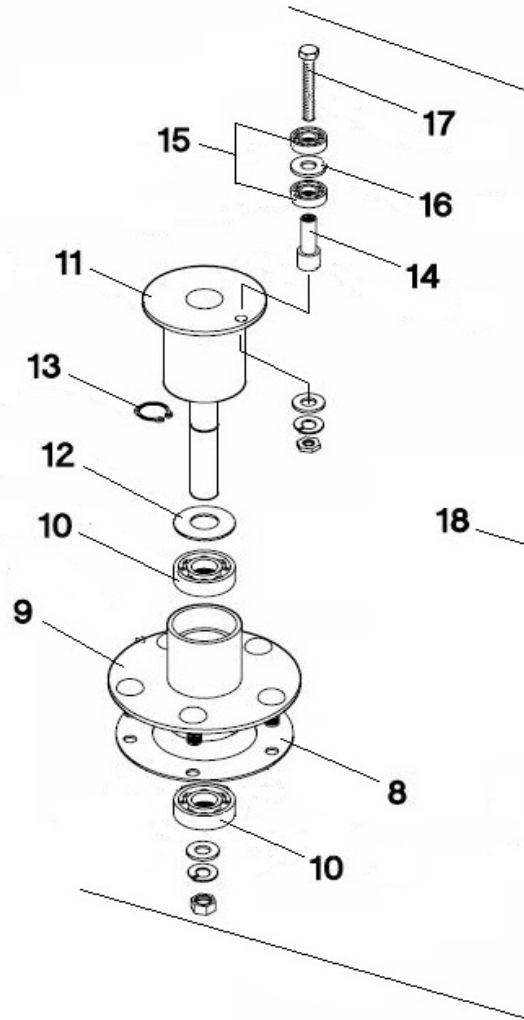

LAV. T1500 SX

POS	CODE	DESCRIPTION
1	TR0863	PIEDE 2" C/P 100X100X2
2	TR5304	BASAMENTO T1500 AISI 430
3	TR3809	SUPP. MOTORID.ENT.SX.COMPL.
4	TR3807	SUPP. SX VASCA COMPL. SERIE N
5	TR3942	VASCA STAMPATA TRIPLO RISC. DX DA 900mm
6	906359	TRAV. SUPP. CASSETTA ELETTRICA T1500
7	TR7442	CAPOTE T1500SX+CAPPOTT DA250 TRAINO 2013
8	TR2163	SQUAD. USCITA CESTELLI T

LAV. T1500 SX

POS	CODE	DESCRIPTION
1	TR0298	PORTABULBO 1/2" 2 TUBI
2	903250	GUARN. 1/2" PORTABULBO
3	902061	GHIERA MOPLEN 1/2" PORTABULBO
4	TR0268	TRAPPOLA ARIA 130mm
5	903260	GUARN. 3/8" TR. ARIA
6	902111	GHIERA 3/8" PPL
7	907279	TUBO SILICONE 4x7
8	905199	PRESSOSTATO 39/97
9	907340	TROPPO PIENO 285mm N1300 PPL
10	TR1234	RACC. 1"1/4 B.T./T-N
11	904380	OR 1"1/4 RACCORDO ASPIR./SCAR.
12	902080	GHIERA 1" 1/4 SCARICO/ASPIRAZIONE
13	TR1037	COPRIRESISTENZA INOX VASCA T-N
14	905570	RESIST. BOILER 6 Kw 230V
15	TR0309	REED MAGNETICO T-N (INOX)
16	TR1131	SQUAD. SUPPORTO REED PORTA LAT. N-LPP
17	TR0470	TENDINA TESTATA ENTRATA/USCITA 640x500 T
18	TR2034	ALBERO TENDINE Ø 6 670mm T
19	TR2169	SQUAD. TENDINA PARASPRUZZI ENT. TRAINO
20	TR3424	PORTA BATTENTE 686 TRAINO 2013 COMPL
21	TR1215	CUSTODIA CON MAGNETI PORTA BATTENTE T-N
22	906703	FILTRO SUPERF. N1000/N1300/LPN67
23	906704	FILTRO A CASSETTO N1000/N1300/LPN/LP57

POS	CODE	DESCRIPTION
1	TR1045	CHIAVETTA 6x6x25 INOX
2	TR5289	PIASTRA PORTA MOTORIDUTTORE T AISI 430
3	TR2050	MOTORIDUTTORE 1 VEL. 230/400/50
	TR0260	MOTORIDUTTORE 2 VEL. 230/400/50 Hp 0,15
4	TR0512	PIGNONE INOX 1/2 Z14
	TR0266	PIGNONE INOX 1/2 Z18
5	TR0241	LIMITATORE LC1 SENZA CORONA
6	TR0045	CORONA 1/2 Z20 LC1
	TR0513	CORONA 1/2 Z25
7	TR0025	CATENA T1400/T1650
8	TR0199	GUARN. MOZZO TRAINO
9	TR1872	MOZZO TRAINO
10	TR0049	CUSCINETTO ALBERO 20x47x14
11	TR1873	ALBERO TRAINO
12	TR0005	ANELLO TENUTA 27X47X6
13	TR2049	SEEGER Ø 20 T BRUNITO
14	TR2060	PERNO CUSCINETTI TRAINO
15	TR0050	CUSCINETTO ALBERO 12X32X10
16	TR2050	RONDELLA 24x12x2 P.
17	907840	VITE TE 8x70
18	TR1871	GRUPPO TRASCINAM.TRAINO COMPLETO