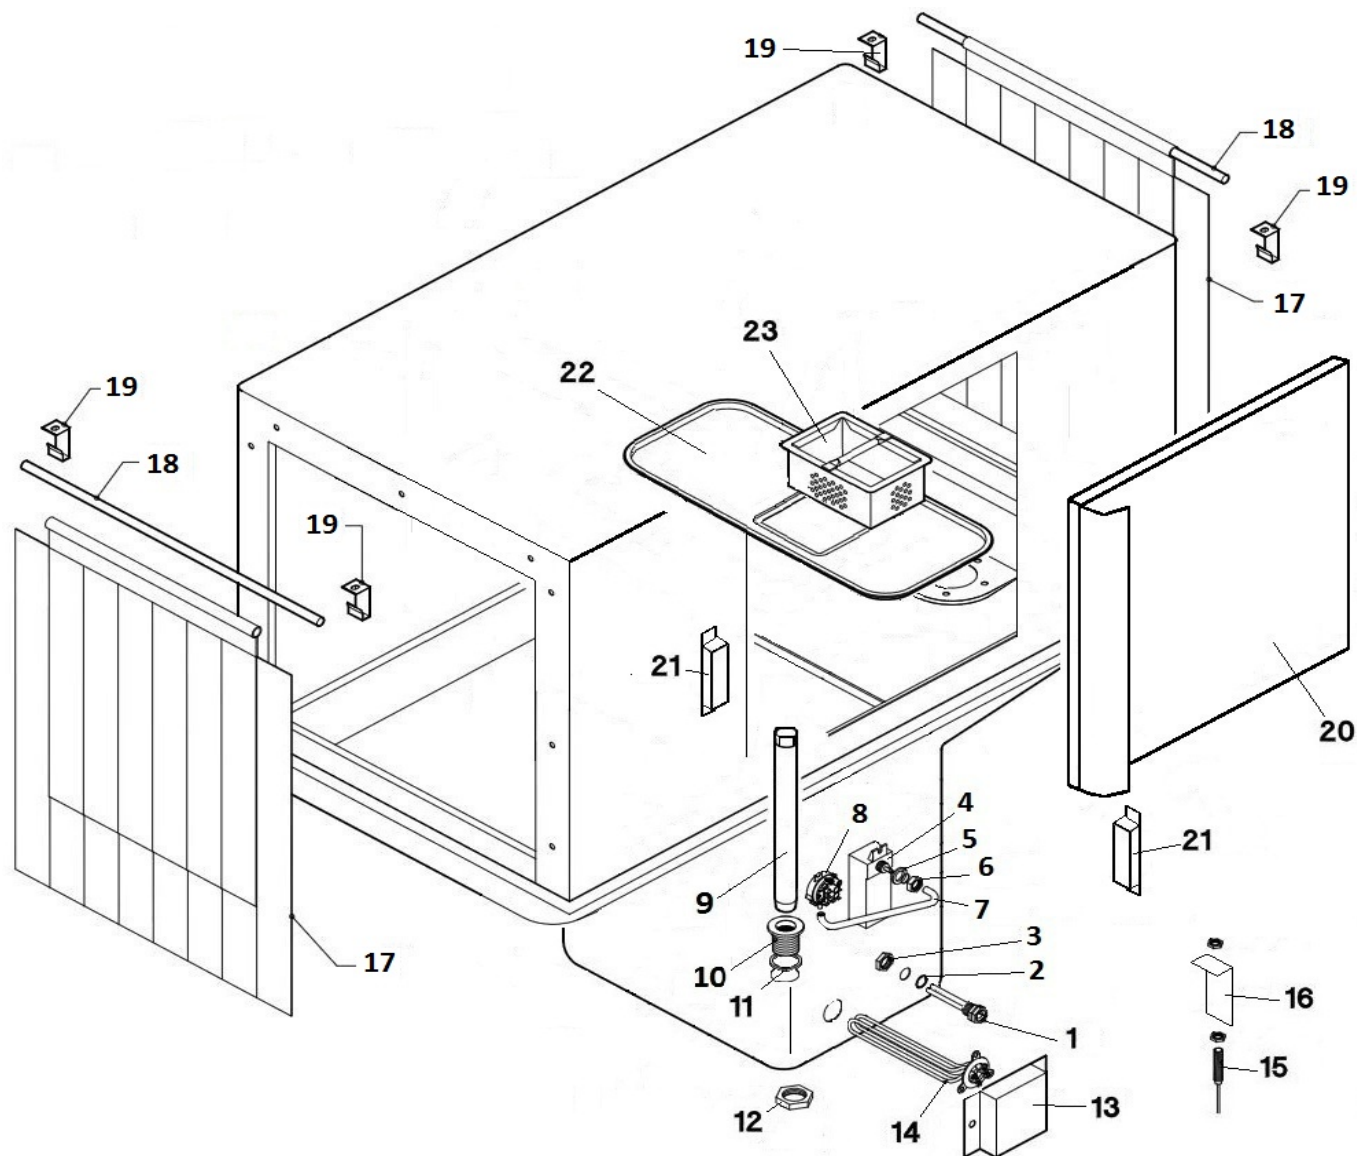

LAV. T1500 SX

POS	CODE	DESCRIPTION
1	TR0863	PIEDE 2" C/P 100X100X2
2	TR5304	BASAMENTO T1500 AISI 430
3	TR3809	SUPP. MOTORID.ENT.SX.COMPL.
4	TR3807	SUPP. SX VASCA COMPL. SERIE N
5	TR3942	VASCA STAMPATA TRIPLO RISC. DX DA 900mm
6	906359	TRAV. SUPP. CASSETTA ELETTRICA T1500
7	TR7442	CAPOTE T1500SX+CAPPOTT DA250 TRAINO 2013
8	TR2163	SQUAD. USCITA CESTELLI T

LAV. T1500 SX

POS	CODE	DESCRIPTION
1		PANN. SUPERIORE T1500 STANDARD
2		PANN. POSTERIORE DA 925
3		PANN. POSTERIORE CAPPOTTINO SP 60mm
4		PANN. LATERALE CORNICE SUPERIORE
5		PANN. LATERALE CAPPOTTINO INFERIORE
6		LONGHERONE LATERALE CORTO
7		PANN. FRONTALE CAPPOTTINO CON COMANDI ANALOGICI
8		
9		PANN. FRONTALE DA 125 CON SCANTONATA CAPPOTTINO COMANDI
10		PANN. ANTERIORE SOTTOPORTA DA 686
11		PANN. COMUNE ANTERIORE DA 115 CON ASOLE CERNIERA
12		LONGHERONE LATERALE LUNGO
13		PANN. TESTATA USCITA TRAINO STAMPATA
14		FRONTALE SOPRA PORTA BATTENTE 686

LAV. T1500 SX

POS	CODE	DESCRIPTION
1	TR0298	PORTABULBO 1/2" 2 TUBI
2	903250	GUARN. 1/2" PORTABULBO
3	902061	GHIERA MOPLEN 1/2" PORTABULBO
4	TR0268	TRAPPOLA ARIA 130mm
5	903260	GUARN. 3/8" TR. ARIA
6	902111	GHIERA 3/8" PPL
7	907279	TUBO SILICONE 4x7
8	905199	PRESSOSTATO 39/97
9	907340	TROPPO PIENO 285mm N1300 PPL
10	TR1234	RACC. 1"1/4 B.T./T-N
11	904380	OR 1"1/4 RACCORDO ASPIR./SCAR.
12	902080	GHIERA 1" 1/4 SCARICO/ASPIRAZIONE
13	TR1037	COPRIRESISTENZA INOX VASCA T-N
14	905570	RESIST. BOILER 6 Kw 230V
15	TR0309	REED MAGNETICO T-N (INOX)
16	TR1131	SQUAD. SUPPORTO REED PORTA LAT. N-LPP
17	TR0470	TENDINA TESTATA ENTRATA/USCITA 640x500 T
18	TR2034	ALBERO TENDINE Ø 6 670mm T
19	TR2169	SQUAD. TENDINA PARASPRUZZI ENT. TRAINO
20	TR3424	PORTA BATTENTE 686 TRAINO 2013 COMPL
21	TR1215	CUSTODIA CON MAGNETI PORTA BATTENTE T-N
22	906703	FILTRO SUPERF. N1000/N1300/LPN67
23	906704	FILTRO A CASSETTO N1000/N1300/LPN/LP57