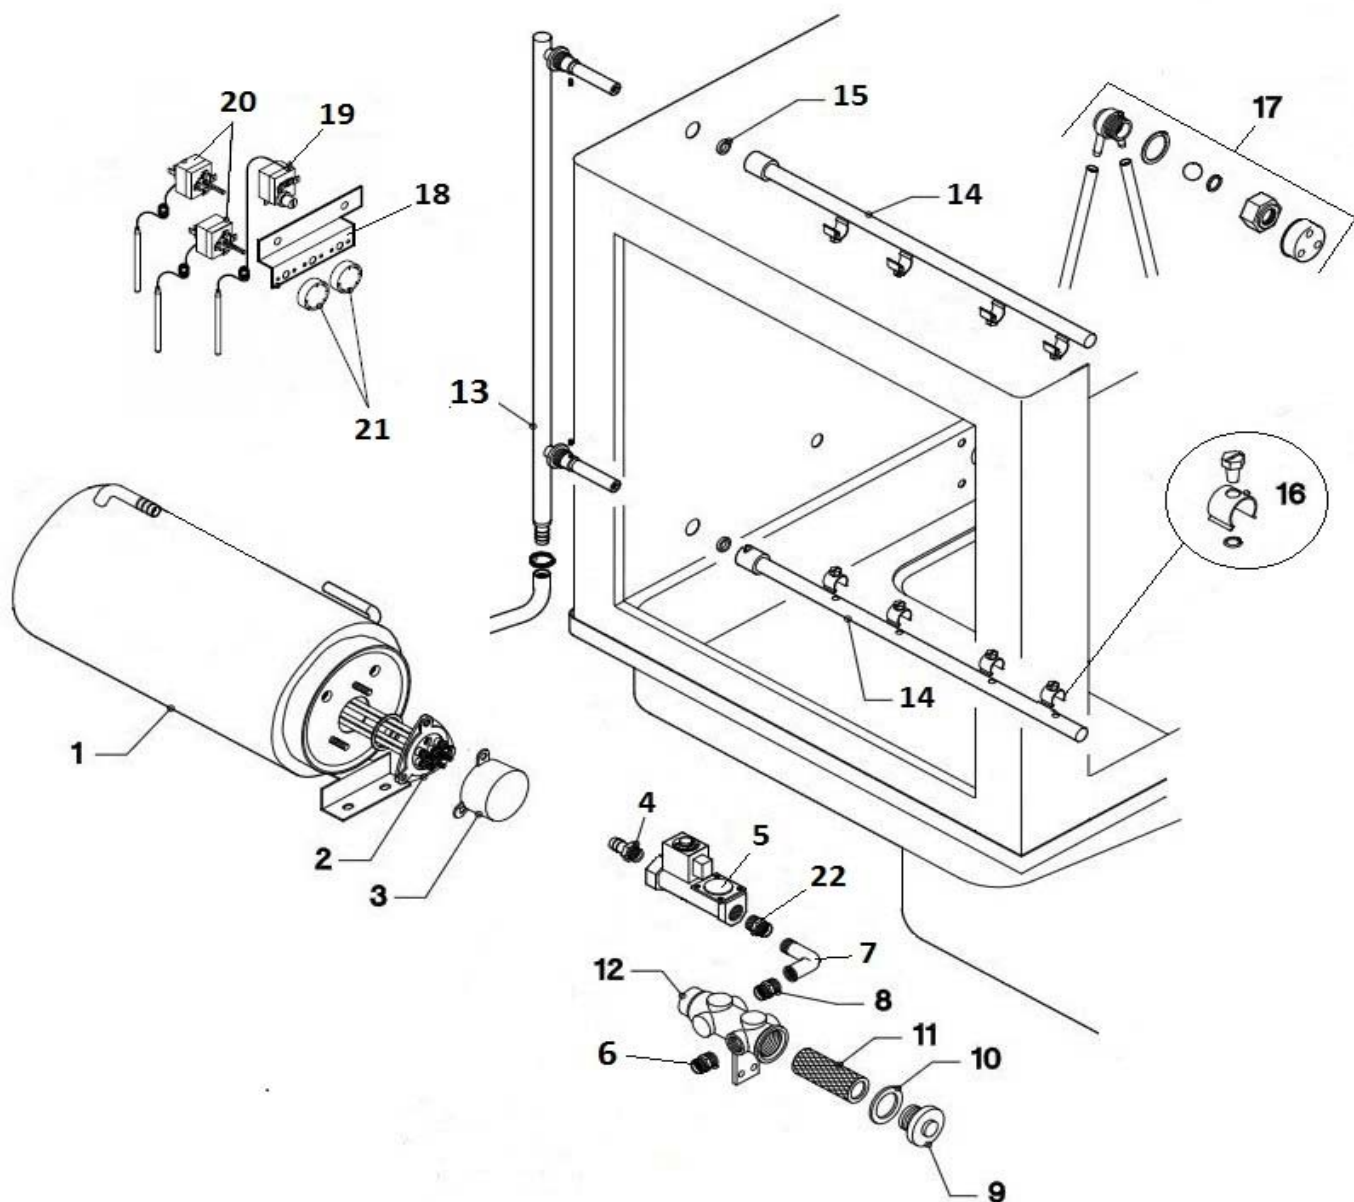

LAV. T1500 SX

POS	CODE	DESCRIPTION
1	TR0035	BOILER T1400/T1650/T2000/TS2400
2	TR0347	RESIST. BOILER 14 Kw 230V +OR
3	901812	COPRIRESISTENZA PLAS. BOILER
4	907890	RACC. 3/4" PORTAGOMMA VALVOLA OTTONE
5	TR0090	ELETTROV. OTTONE 3/4" 24V 50/60 Hz
6	TR2380	TAPPO 1/2" M QUADRO OT.
7	TR2333	BOCCHETTONE 1/2" 90° M/F TENUTA OT.
8	TR2322	NIPPLO 1/2" M-M FE-ZN ESAGONALE
9	TR2382	TAPPO 1" M QUADRO OT.
10	903406	GUARN. TAPPO FILTRO
11	TR0123	CARTUCCIA FILTRO ENTR. ACQUA 2/6 VIE T.N
12	TR0126	GRUPPO FILTRO ENTRATA ACQUA 2 VIE OTTONE
13	TR0582	COLONNA RISC. T COMPLETA
14	TR3671	BRACCIO RISC. SUP.-INF. T "SERIE N"
15	TR1340	GUARN. BRACCIO RISCIAQUO T/N 2001
16	TR3350	COLLARE + GETTO RISC.+ OR T-N
17	TR2433	VALVOLA ANTIRITORNO
18	TR2171	SQUAD. 3 TERMOSTATI TRAINO
19	907125	TERMOSTATO SICUR. 110° BOILER
20	907110	TERMOSTATO BOILER/BGM. 0/90 1000mm
21	903982	MANOPOLA TERMOSTATO 0/90°
22	TR2352	NIPPLO 3/4"-1/2"OT. RIBASSATO