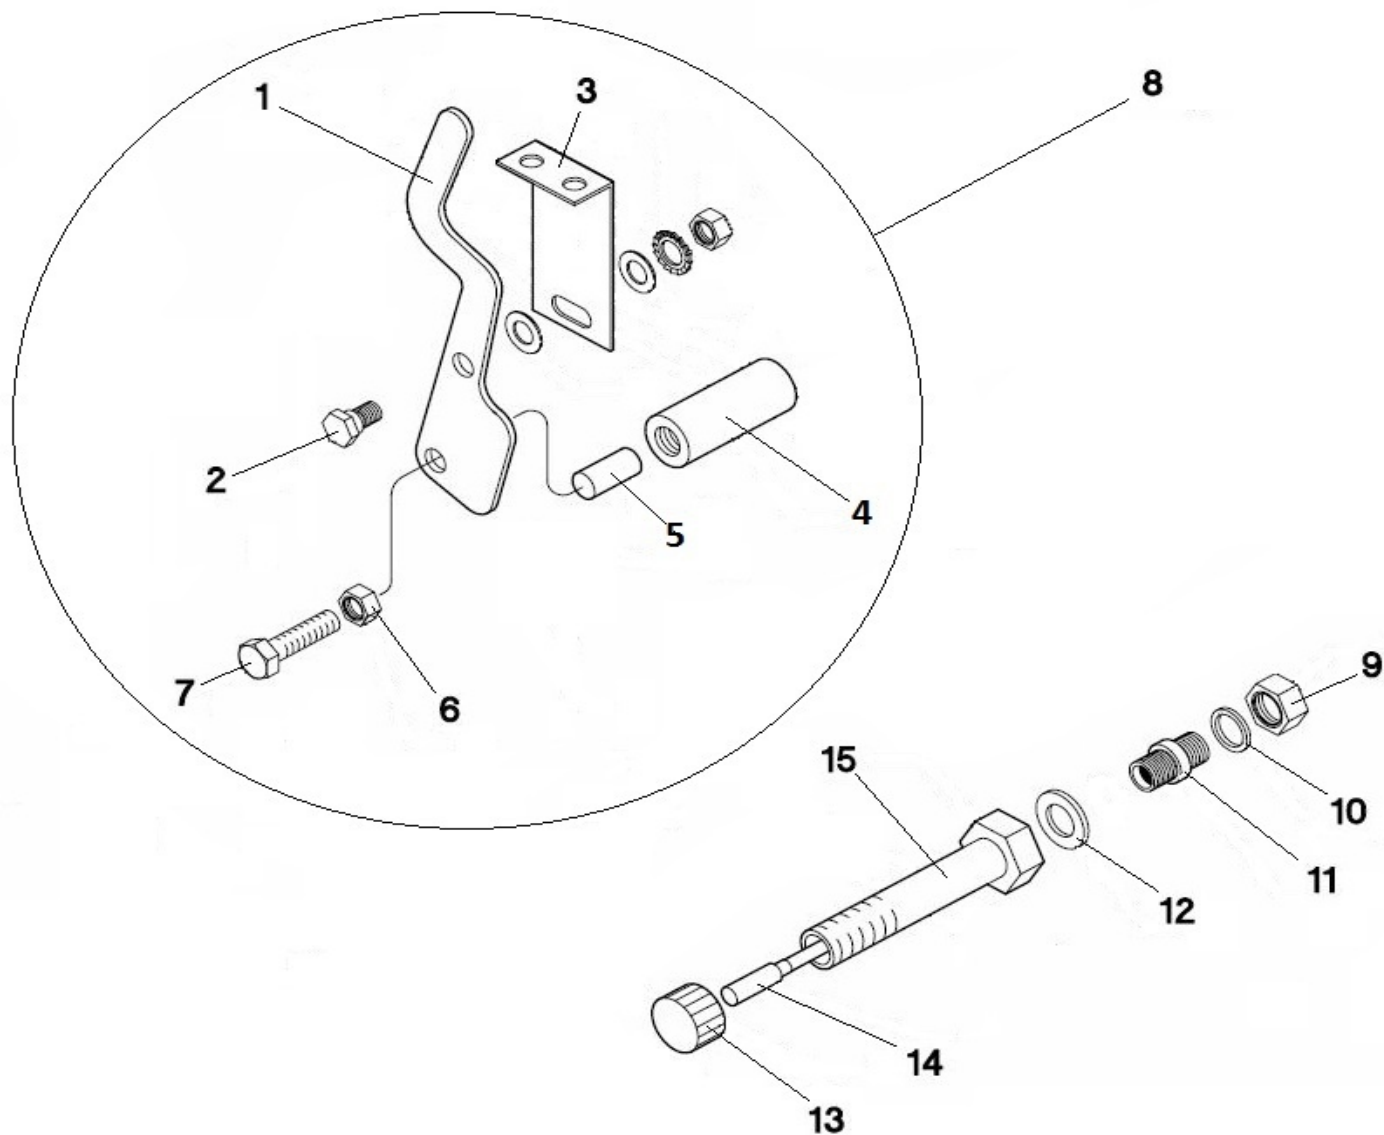

LAV. T1500 SX

POS	CODE	DESCRIPTION
1	TR3566	LEVA ECONOMIZZATORE-AUTOSTART TRAINO
2	904771	PERNO SNODO MANIGLIONE E1000
3	TR1898	SUPP. LEVA ECONOMIZZATORE-AUTOSTART
4	TR1212	CUSTODIA MAGNETE ECONOM. T-N
5	TR0249	MAGNETE LEVA ECONOM. D.8x25 T/N/LP
6	902022	DADO 10
7	907845	VITE TE 10x45
8	TR3595	ECONOMIZZATORE TRAINO COMPLETO
9	902104	DADO OTTONE 3/8" NICHELATO
10	904330	OR 3/8" RISC.FREDDO/SUPP. MOZZO
11	TR3370	RACC. 3/8" MICRO ECONOMIZZATORE
12	903410	GUARN. FIBRA ASTA RISC.
13	906427	TAPPO 3/8"
14	TR0309	REED MAGNETICO T-N (INOX)
15	TR0600	CUSTODIA REED ECONOMIZZATORE T