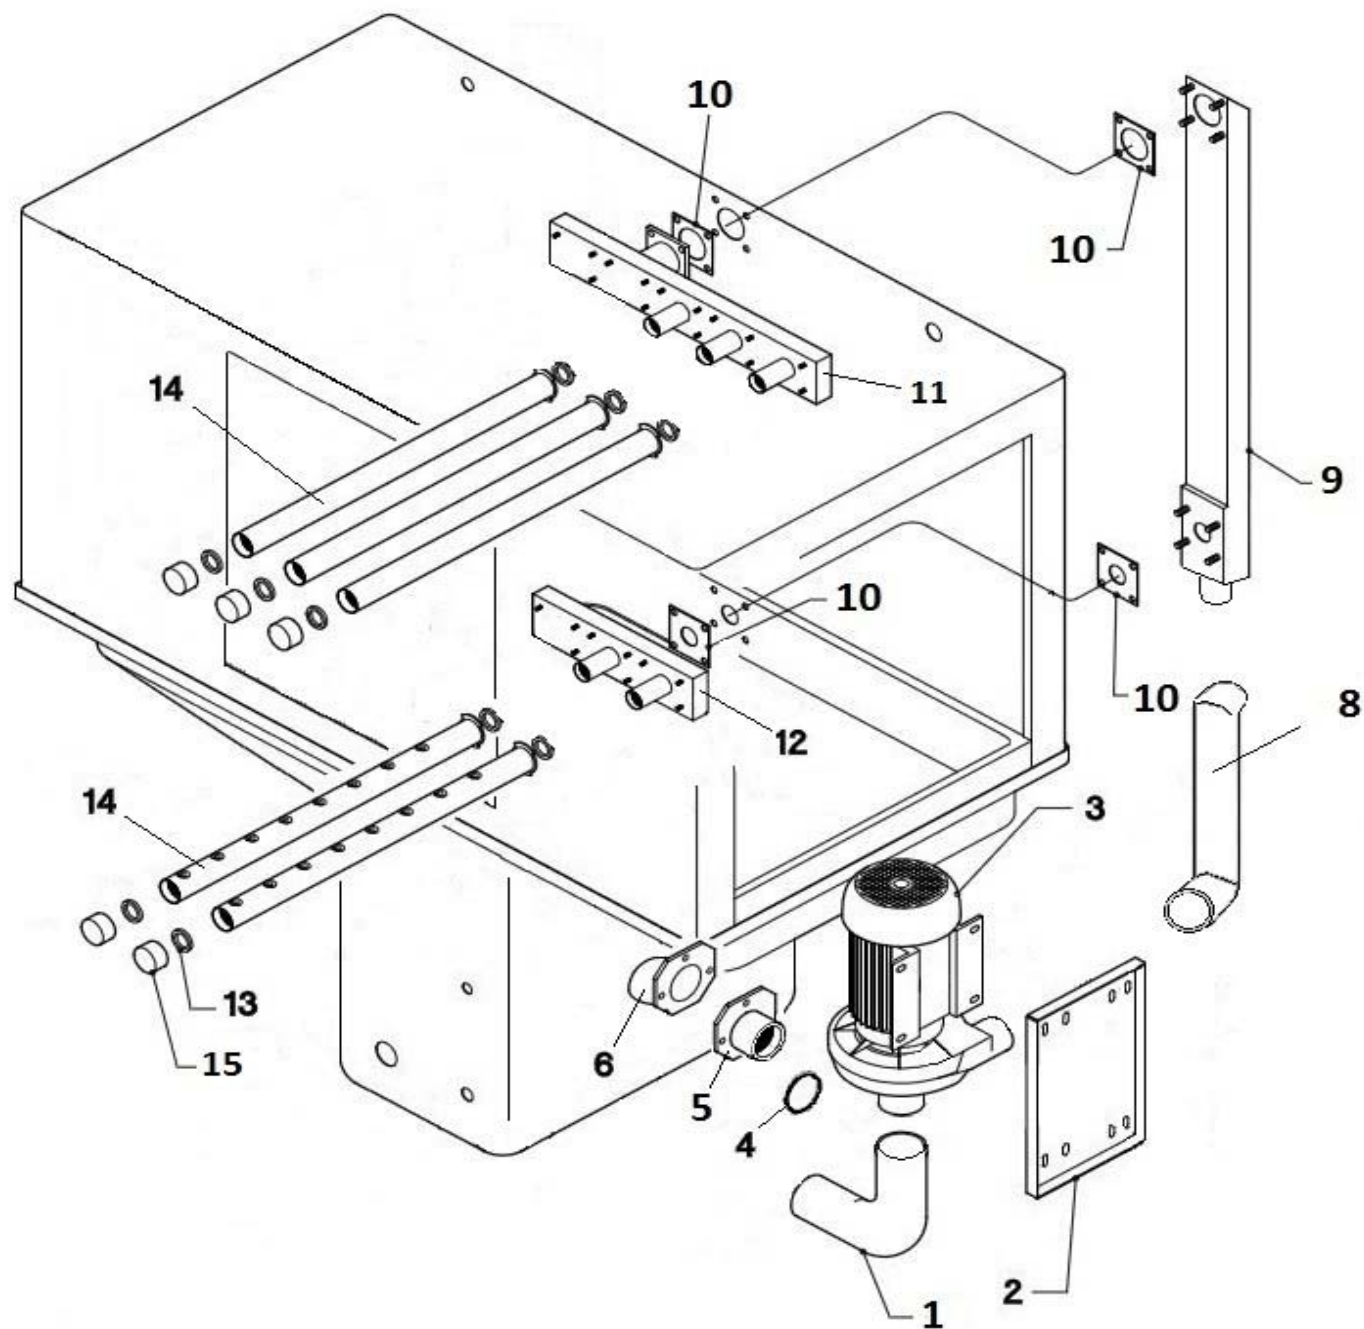

LAV. T1500 SX

POS	CODE	DESCRIPTION
1	903701	MANICOTTO ASP. E1000/N1000/N1300/TRAINO
2	906358	SUPP. POMPA T1500
3	909077	POMPA 1,1 Kw 400/3/50 N1300
4	907981	OR RES. 2,6/4,5/6/8 Kw
5	TR0098	RACC. ASP TRAINO - NASTRO - LP
6	TR0977	RACC. ASPIR. 90° INT. VASCA
7	TR1019	CARICO VASCA COMPL. T-N
8	903696	MANICOTTO MANDATA LAVAGGIO T1500
9	TR1870	COLONNA PL-LAV-INOX TRAINO SERIE N 2011
10	903381	GUARN. 85x85 COL. LAV.
11	TR0732	COLLETTORE LAV. SUP. SX T1500
12	TR0730	COLLETTORE LAV. INF. SX T1500
13	TR2051	GUARN. TAPPO BRACCI LAV. T-N
14	TR3652	BRACCIO LAV. T
15	TR3230	TAPPO BRACCIO LAV. INOX T-N