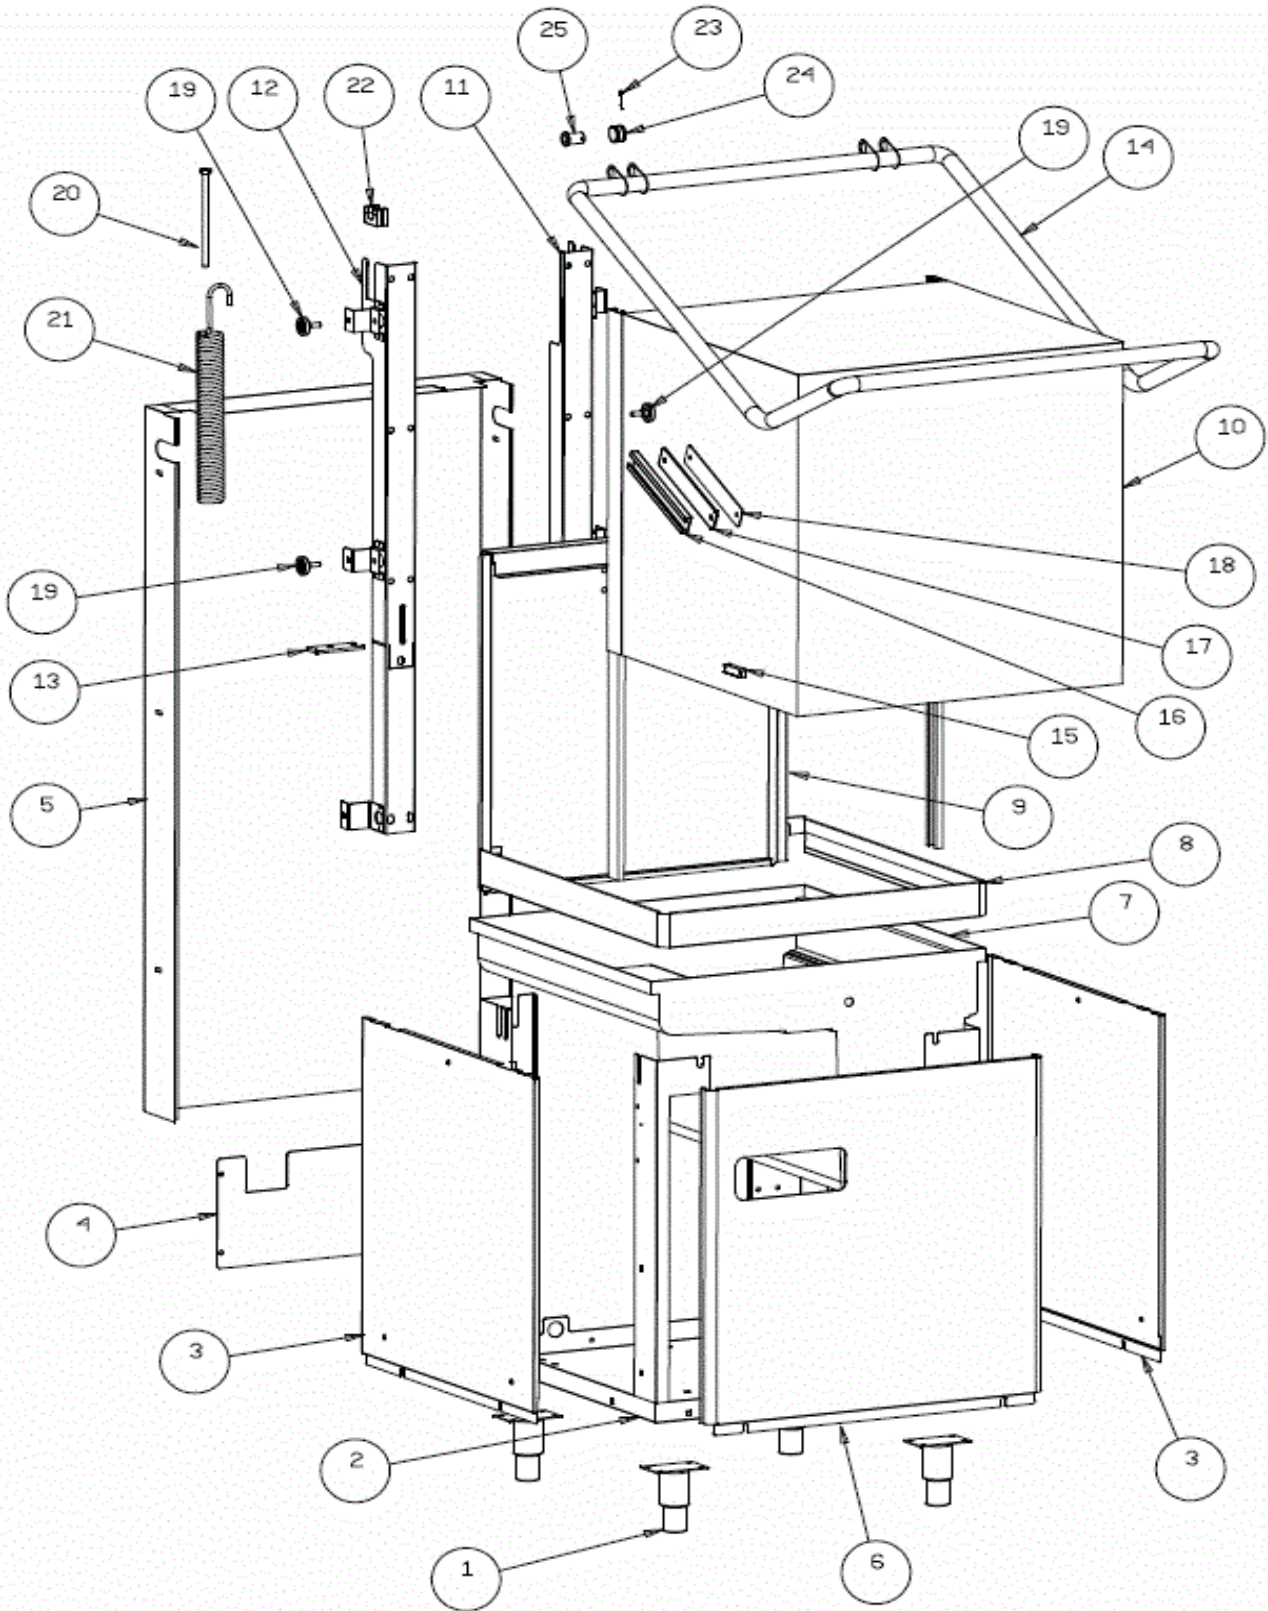

NE1000ECO

POS.	COD.	DESCRIZIONE
1	TR0861	PIEDE 1"1/2"
2	900244	BASAMENTO CAPOTE 2015
3	908652	PANN. LAT. N1000/N1300 DX-SX
4	908670	PANN. POST INF. N1000/N1300/N1000B/N1300
5	906371	PANN. POST. CAPOTE
6	904512	PANN. COMANDI NE1000 2010
7	901953	VASCA NE1000 2012 SALDATA
8	908397	FASCIA COPERTURA VASCA CAPOTE 2015
9	901763	SCHIENALE CAPOTE 2015
10	900158	CAPPOTTA NE1000 2015
11	950992	LONGHERONE SX N1000/N1300 2014
12	950991	LONGHERONE DX N1000/N1300 2014
13	954752	PIASTR. LONGHERONE TIRAGGIO MOLLE
14	903899	MANIGLIONE NE COMPL. 2015 Ø20
15	908706	MAGNETE+CUSTODIA N1000/N1300/LP57
16	908511	GUIDA MANIGLIONE N1000/N1300/NE
17	903252	GUARN. PIASTRA GUIDA MANIGLIONE
18	908512	PIASTRA FISS. GUIDA MANIGL. N1000/N1300
19	908704	CUSCINETTO CON PERNO N1000/N1300/LP
20	907221	TIRANTE FILETTATO 10X325 mm
21	904137	MOLLA SOLLEV. CAPOT E1000/ N1000/N1300
22	908703	BOCCOLA APPOGGIO MANIGLIONE N1000/N1300
23	907773	COPIGLIA 2X30
24	906066	ROTELLA SUPP. MOLLA E1000/N1000/N1300
25	904796	PERNO ROTELLA SOLLEV. E1000/N1000/N1300

NE1000ECO

POS.	COD.	DESCRIZIONE
1	900353	BOILER N600/700/800/900/N40/CAPOT
2	907297	TERMOSTATO SICUR. 110° PASTIGLIA
3	901812	COPRIRESISTENZA PLAS. BOILER
4	905570	RESIST. BOILER 6KW 230V +OR
5	907981	OR RES. 2,6/4,5/6/8 KW
6	905434	RACC. 3 VIE DOSATORE SU POMPA
7	TR2433	VALVOLA ANTIRITORNO
8	902390	ELETTROV.1 VIA
9	907347	TUBO CARICO 90° 2000mm S 800 HW

KIT POMPA SCARICO CAPOT

POS.	COD.	DESCRIZIONE
1	903691	MANICOTTO POMPA SCARICO N45-N50-CAPOT
2	902330	POMPA SCARICO MAGNETICA 402X
3	907439	TUBO SCARICO Ø 19 90° 2000 PS + CURVA

KIT DOSATORE BRILL. IDRAULICO SEKO