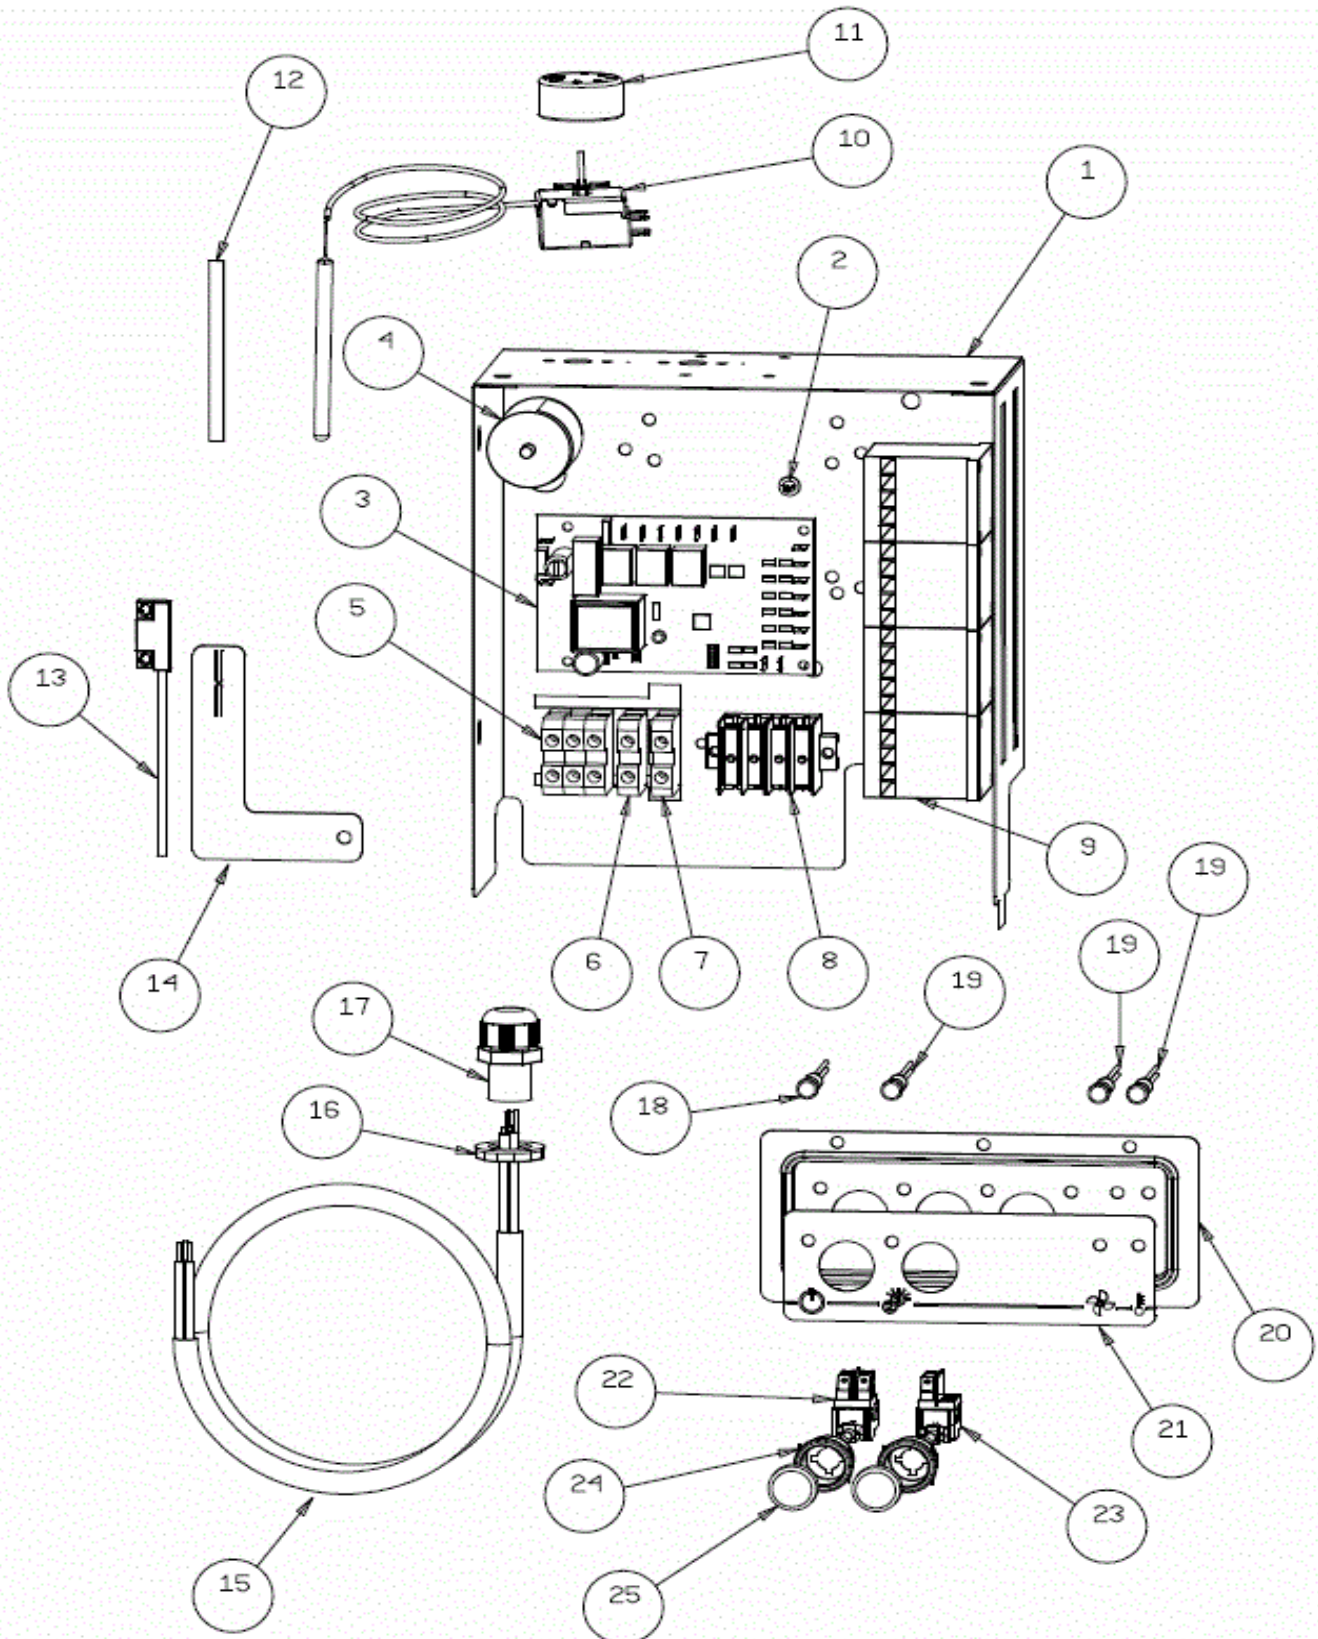

POS.	COD.	DESCRIZIONE
1	902880	GHIERA FERMO GIRANTI
2	907958	GIRANTE RISC. 4 PPL
3	908771	PERNO GIRANTE RISC. PIATTA PPL E INOX
4	903107	GIRANTE LAV.4 CON MOZZO
5	904277	MOZZO CON GHIERA GIRANTE LAV.

POS.	COD.	DESCRIZIONE
1	908262	CASSETTA ELETT. CAPOTE 2014
2	902193	DISTANZIALE TIMER ELETTRONICO
3	907169/E	TIMER TRONIC CLONE ELCA
4	902107	FILTRO ANTIDISTURBO TRIFASE
5	TR3178	MORSETTO 3P 16MM PASSANTE UNIVERSALE
6	904166	MORSETTO 1P 16MM
7	904163	MORSETTO 1P 16MM TERRA
8	904167	MORSETTO QUADRIPOLORE CON SPALLA
9	907190	TELERUTTORE 9A 230V CON ATTUATORE LOVATO
10	907110	TERMOSTATO BOILER BGM 0/90 1000MM
11	903982	MANOPOLA TERMOSTATO 0/90°
12	904075	LAMELLA OTTONE
13	909105	REED MAGNETICO N1000-N1300-LP57
14	908504	SQUAD. REED N1000-N1300
15	908108	CAVO ALIMENTAZ. 5X2.5X3700 MT H07 RN-F
16	TR0138	GHIERA PRESSACAVO PG 21
17	TR0136	PRESSACAVO PG21
18	903711	LAMP. SPIA Ø 6 VERDE
19	903710	LAMP. SPIA Ø 6 ARANCIO
20	904740	RETROT. NE1000 2011
21	909962	TARGA NE1000 2'/3'
22	905314	INTERRUTTORE/DEVIATORE 6 FASTON INCLIN.
23	905317	INTERRUTTORE/DEVIATORE 3 FASTON INCLIN.
24	905344	SUPP. PULSANTE TONDO Ø 25 GIALLO
25	905330	TASTO TONDO Ø 25 BLU SCURO