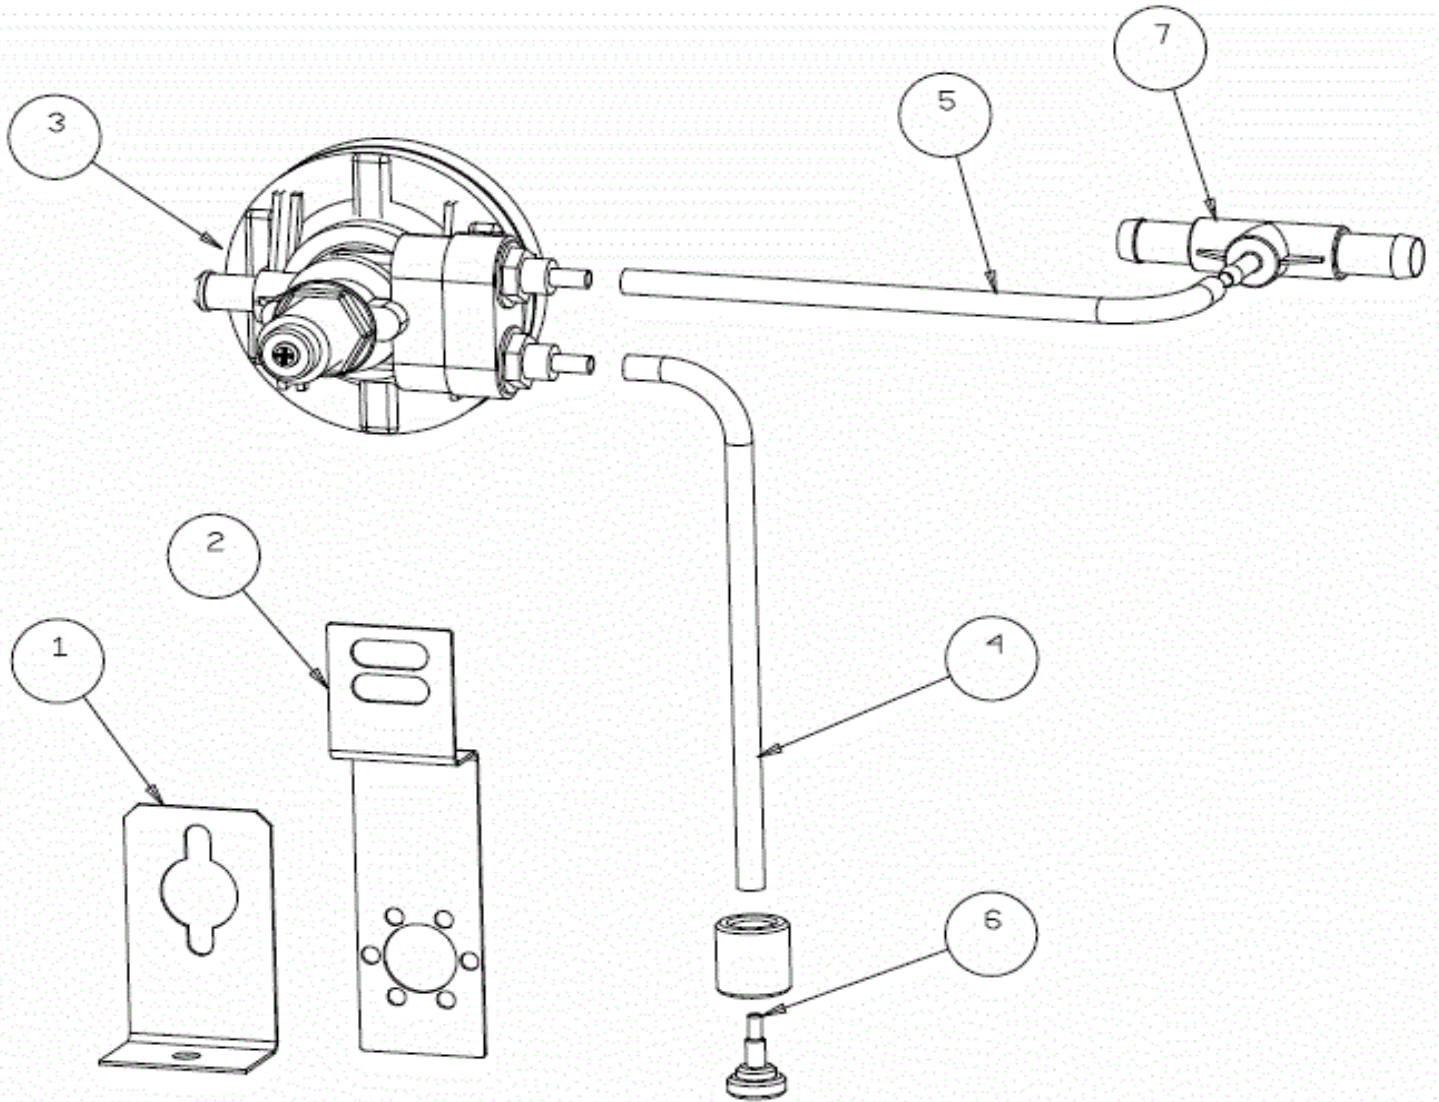

POS.	COD.	DESCRIZIONE
1	902880	GHIERA FERMO GIRANTI
2	907958	GIRANTE RISC. 4 PPL
3	908771	PERNO GIRANTE RISC. PIATTA PPL E INOX
4	903107	GIRANTE LAV.4 CON MOZZO
5	904277	MOZZO CON GHIERA GIRANTE LAV.

POS.	COD.	DESCRIZIONE
1	908262	CASSETTA ELETT. CAPOTE 2014
2	902193	DISTANZIALE TIMER ELETTRONICO
3	907169/E	TIMER TRONIC CLONE ELCA
4	902107	FILTRO ANTIDISTURBO TRIFASE
5	TR3178	MORSETTO 3P 16MM PASSANTE UNIVERSALE
6	904166	MORSETTO 1P 16MM
7	904163	MORSETTO 1P 16MM TERRA
8	904167	MORSETTO QUADRIPOLORE CON SPALLA
9	907190	TELERUTTORE 9A 230V CON ATTUATORE LOVATO
10	907110	TERMOSTATO BOILER BGM 0/90 1000MM
11	903982	MANOPOLA TERMOSTATO 0/90°
12	904075	LAMELLA OTTONE
13	909105	REED MAGNETICO N1000-N1300-LP57
14	908504	SQUAD. REED N1000-N1300
15	908108	CAVO ALIMENTAZ. 5X2.5X3700 MT H07 RN-F
16	TR0138	GHIERA PRESSACAVO PG 21
17	TR0136	PRESSACAVO PG21
18	903711	LAMP. SPIA Ø 6 VERDE
19	903710	LAMP. SPIA Ø 6 ARANCIO
20	904740	RETROT. NE1000 2011
21	909962	TARGA NE1000 2'/3'
22	905314	INTERRUTTORE/DEVIATORE 6 FASTON INCLIN.
23	905317	INTERRUTTORE/DEVIATORE 3 FASTON INCLIN.
24	905344	SUPP. PULSANTE TONDO Ø 25 GIALLO
25	905330	TASTO TONDO Ø 25 BLU SCURO

KIT POMPA SCARICO CAPOT

POS.	COD.	DESCRIZIONE
1	903691	MANICOTTO POMPA SCARICO N45-N50-CAPOT
2	902330	POMPA SCARICO MAGNETICA 402X
3	907439	TUBO SCARICO Ø 19 90° 2000 PS + CURVA

KIT DOSATORE BRILL. IDRAULICO SEKO