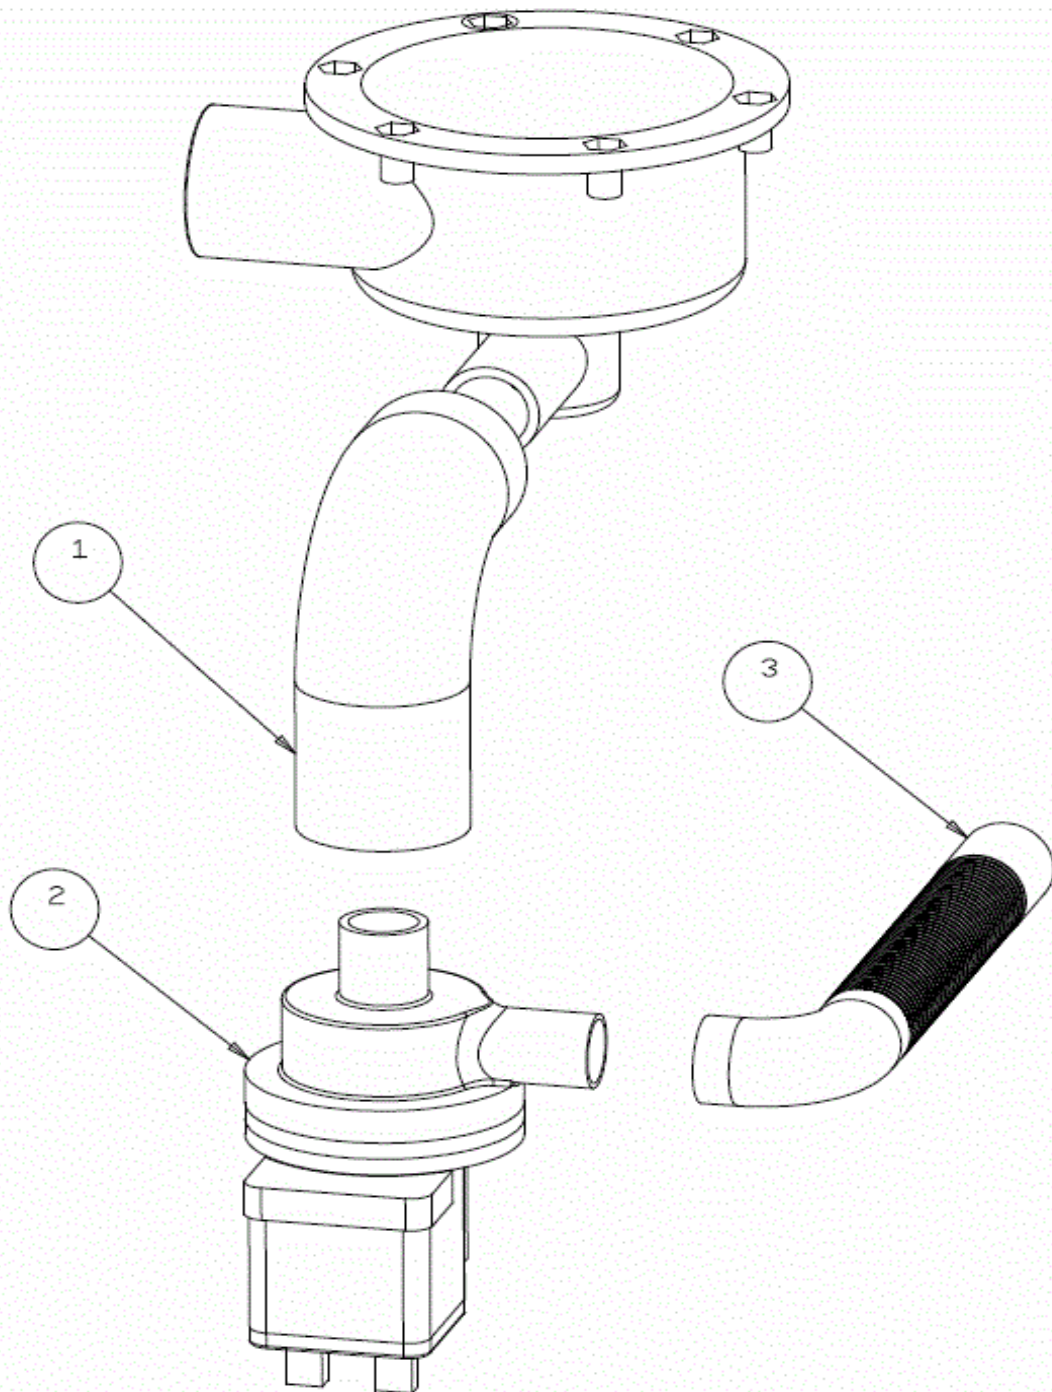

KIT POMPA SCARICO CAPOT

POS.	COD.	DESCRIZIONE
1	903691	MANICOTTO POMPA SCARICO N45-N50-CAPOT
2	902330	POMPA SCARICO MAGNETICA 402X
3	907439	TUBO SCARICO Ø 19 90° 2000 PS + CURVA