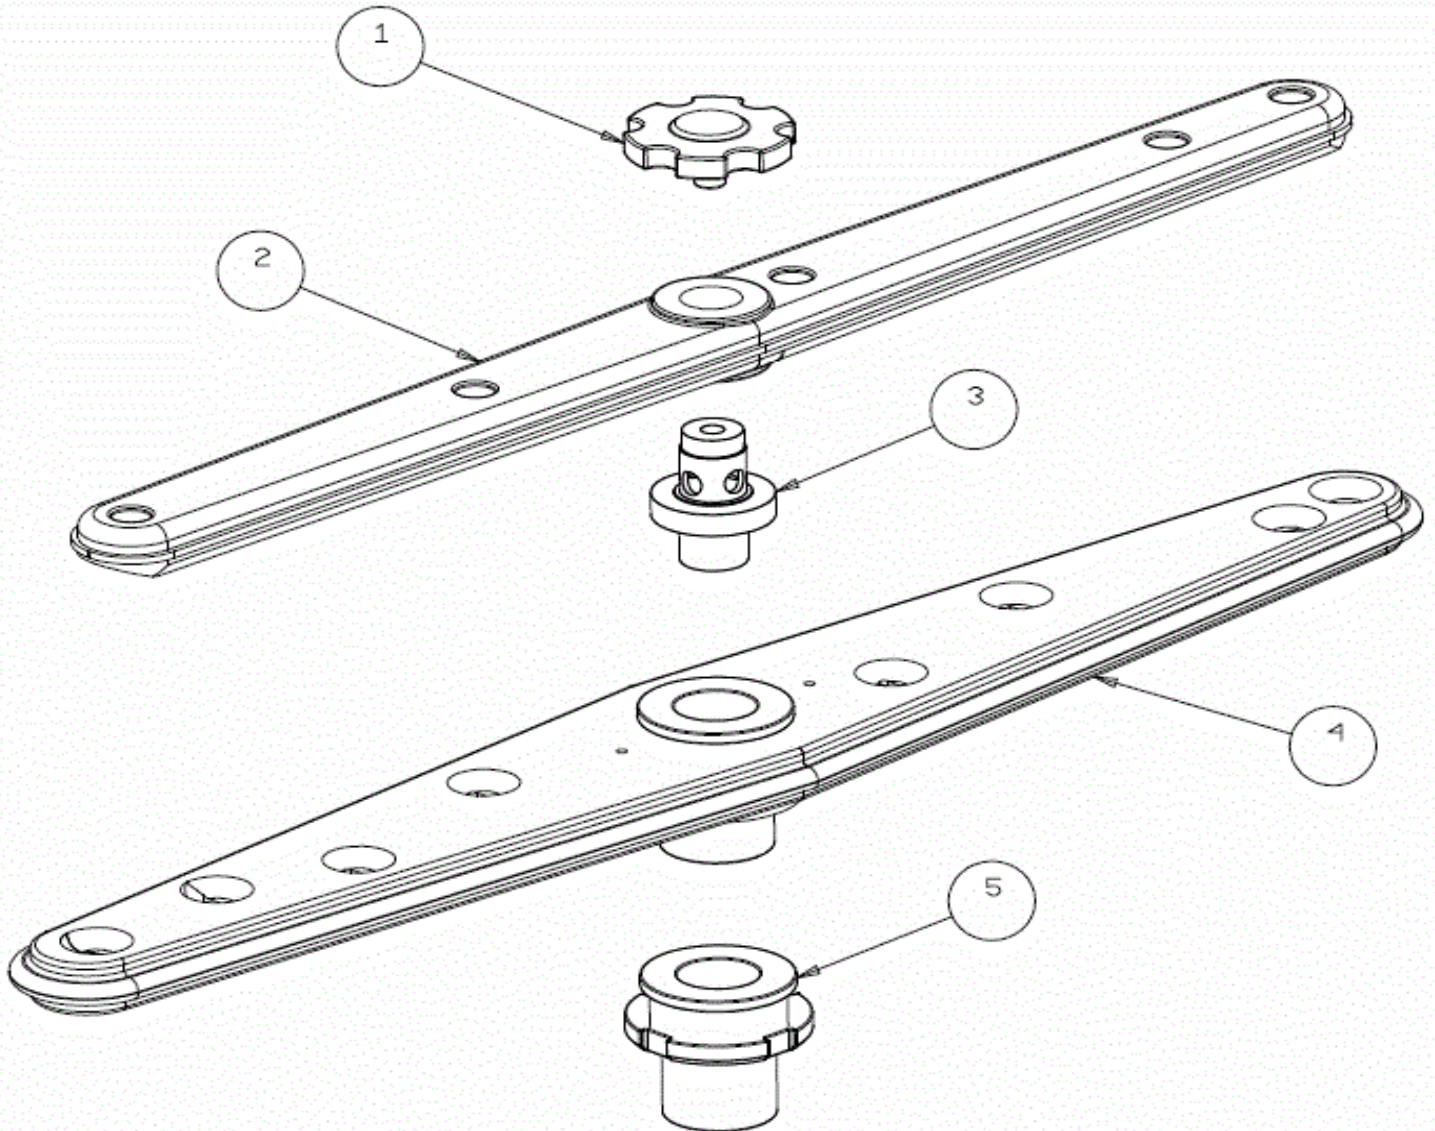

POS.	COD.	DESCRIZIONE
1	902880	GHIERA FERMO GIRANTI
2	907958	GIRANTE RISC. 4 PPL
3	908771	PERNO GIRANTE RISC. PIATTA PPL E INOX
4	903107	GIRANTE LAV.4 CON MOZZO
5	904277	MOZZO CON GHIERA GIRANTE LAV.