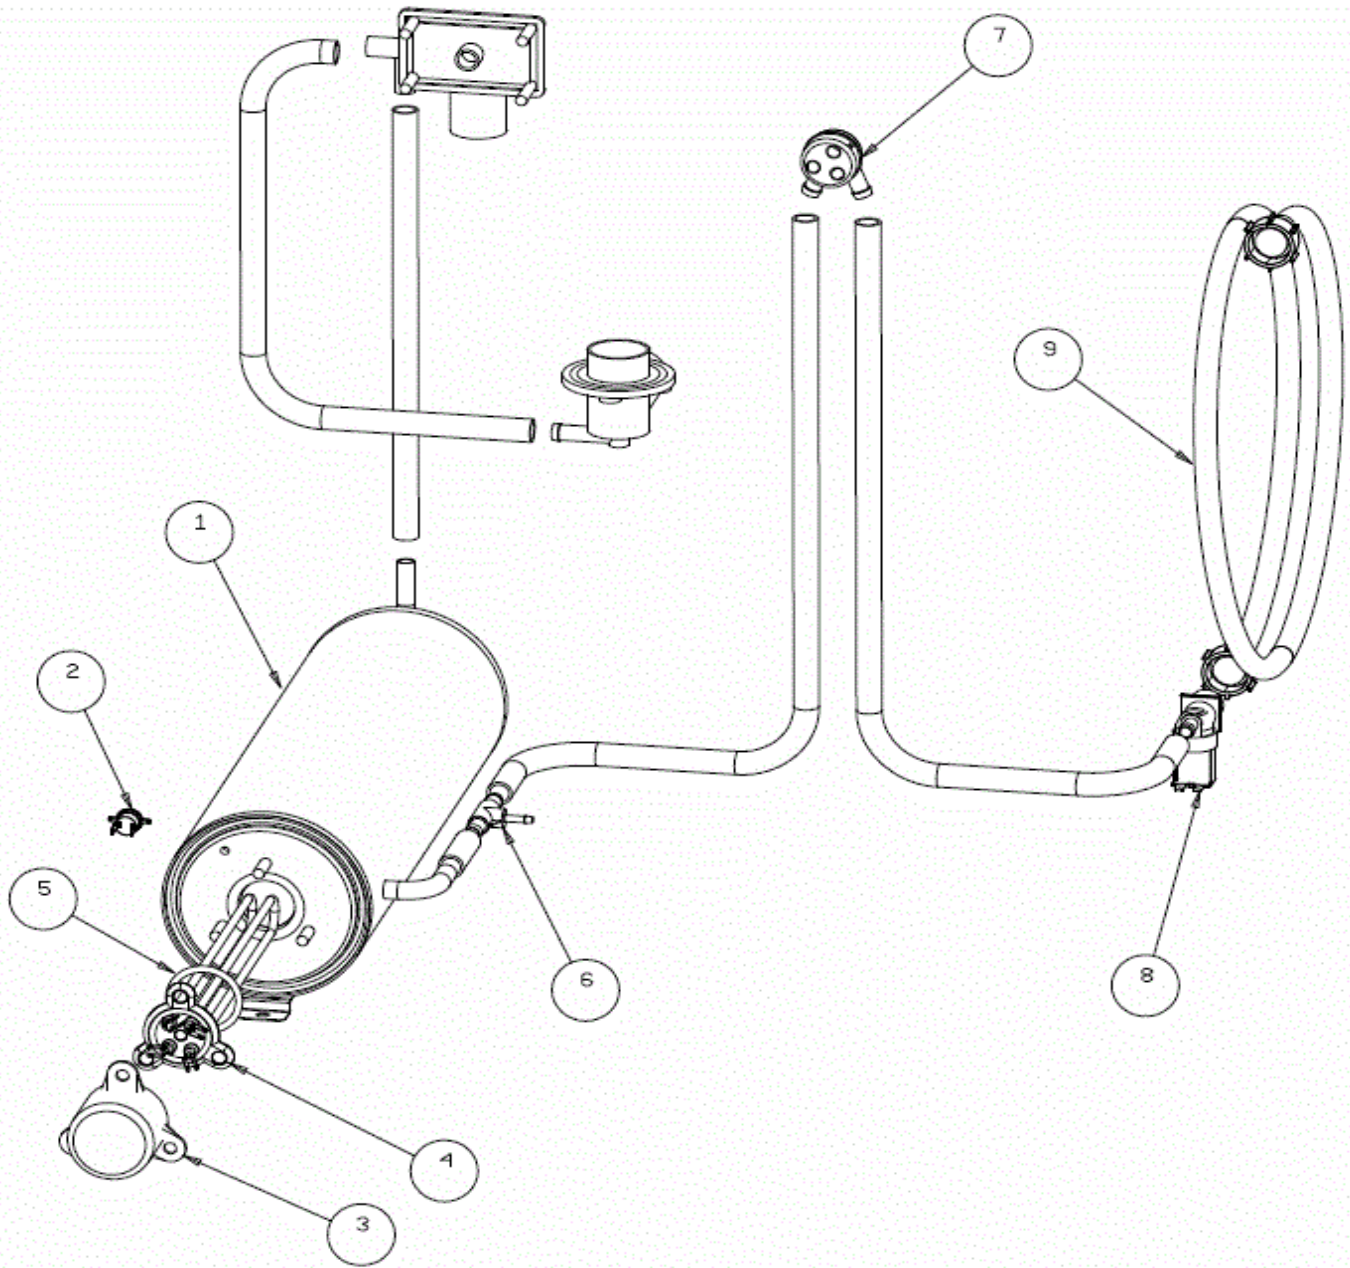

NE1000ECO

POS.	COD.	DESCRIZIONE
1	TR0861	PIEDE 1"1/2"
2	900244	BASAMENTO CAPOTE 2015
3	908652	PANN. LAT. N1000/N1300 DX-SX
4	908670	PANN. POST INF. N1000/N1300/N1000B/N1300
5	906371	PANN. POST. CAPOTE
6	904512	PANN. COMANDI NE1000 2010
7	901953	VASCA NE1000 2012 SALDATA
8	908397	FASCIA COPERTURA VASCA CAPOTE 2015
9	901763	SCHIENALE CAPOTE 2015
10	900158	CAPPOTTA NE1000 2015
11	950992	LONGHERONE SX N1000/N1300 2014
12	950991	LONGHERONE DX N1000/N1300 2014
13	954752	PIASTR. LONGHERONE TIRAGGIO MOLLE
14	903899	MANIGLIONE NE COMPL. 2015 Ø20
15	908706	MAGNETE+CUSTODIA N1000/N1300/LP57
16	908511	GUIDA MANIGLIONE N1000/N1300/NE
17	903252	GUARN. PIASTRA GUIDA MANIGLIONE
18	908512	PIASTRA FISS. GUIDA MANIGL. N1000/N1300
19	908704	CUSCINETTO CON PERNO N1000/N1300/LP
20	907221	TIRANTE FILETTATO 10X325 mm
21	904137	MOLLA SOLLEV. CAPOT E1000/ N1000/N1300
22	908703	BOCCOLA APPOGGIO MANIGLIONE N1000/N1300
23	907773	COPIGLIA 2X30
24	906066	ROTELLA SUPP. MOLLA E1000/N1000/N1300
25	904796	PERNO ROTELLA SOLLEV. E1000/N1000/N1300

NE1000ECO

POS.	COD.	DESCRIZIONE
1	900353	BOILER N600/700/800/900/N40/CAPOT
2	907297	TERMOSTATO SICUR. 110° PASTIGLIA
3	901812	COPRIRESISTENZA PLAS. BOILER
4	905570	RESIST. BOILER 6KW 230V +OR
5	907981	OR RES. 2,6/4,5/6/8 KW
6	905434	RACC. 3 VIE DOSATORE SU POMPA
7	TR2433	VALVOLA ANTIRITORNO
8	902390	ELETTROV.1 VIA
9	907347	TUBO CARICO 90° 2000mm S 800 HW

KIT POMPA SCARICO CAPOT

POS.	COD.	DESCRIZIONE
1	903691	MANICOTTO POMPA SCARICO N45-N50-CAPOT
2	902330	POMPA SCARICO MAGNETICA 402X
3	907439	TUBO SCARICO Ø 19 90° 2000 PS + CURVA

KIT DOSATORE BRILL. IDRAULICO SEKO