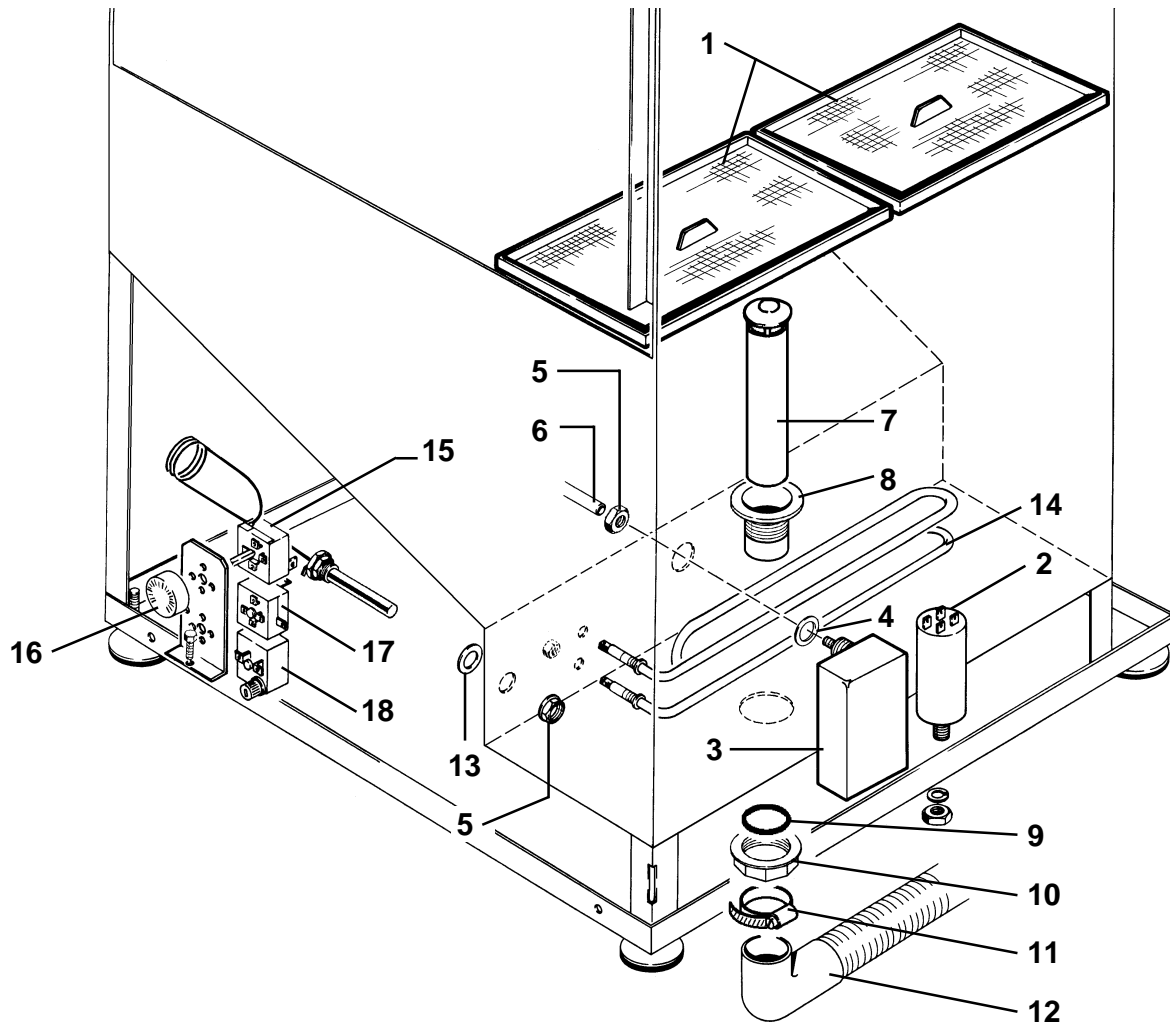

Rev.1 06/99

Pos	COD.	DESCRIZIONE	DENOMINATION	DESCRIPTION	BEZEICHNUNG
1	902631	FILTRO	FILTRE	FILTER	FILTER
2	901743	CONDENSATORE 16 µF	CONDENSEUR	CONDENSER	KONDENSATEUR
3	TR0268	TRAPPOLA ARIA	RESERVOIR AIR	AIR TRAP	LUFTFALLE
4	903260	GUARNIZIONE	JOINT	GASKET	DICHTUNG
5	902100	GHIERA 3/8" GAS	VIROLE	LOCK-NUT	NUT-MUTTER
6	907272	TUBO PRESSOSTATO	TUYAU PRESSOSTAT	PRESSURE SWITCH PIPE	SCHLAUCH
7	907336	TROPPO PIENO	NIVEAU	OVER FLOW	VERBELAUF
8	905450	RACCORDO SCARICO 1" ¼	RACCORD DECHARGE	PIPE FITTING FOR OUTLET	ABLAUFANSCHLUSS
9	904380	O-RING	O-RING	O-RING	O-RING
10	902080	GHIERA 1" ¼	VIROLE	LOCK-NUT	NUT-MUTTER
11	902441	FASCETTA 38÷50	COLLIER	CLAMP	SHELLE
12	907450	TUBO SCARICO	TUYAU DE DECHARGE	OUTLET PIPE	ABLAUFLAUCH
13	904991	GUARNIZIONE	JOINT	GASKET	DICHTUNG
14	905748	RESISTENZA 3.000 W	RESISTANCE	HEATING ELEMENT	HEIZKÖRPER
15	907110	TERMOSTATO REG. 0°-90°	THERMOSTAT	THERMOSTAT	THERMOSTAT
16	903982	MANOPOLA	BOUTON	KNOB	KNOPF
17	907124	TERMOSTATO VASCA	THERMOSTAT	THERMOSTAT	THERMOSTAT
18	907125	TERMOSTATO SICUREZZA	THERMOSTAT	THERMOSTAT	THERMOSTAT