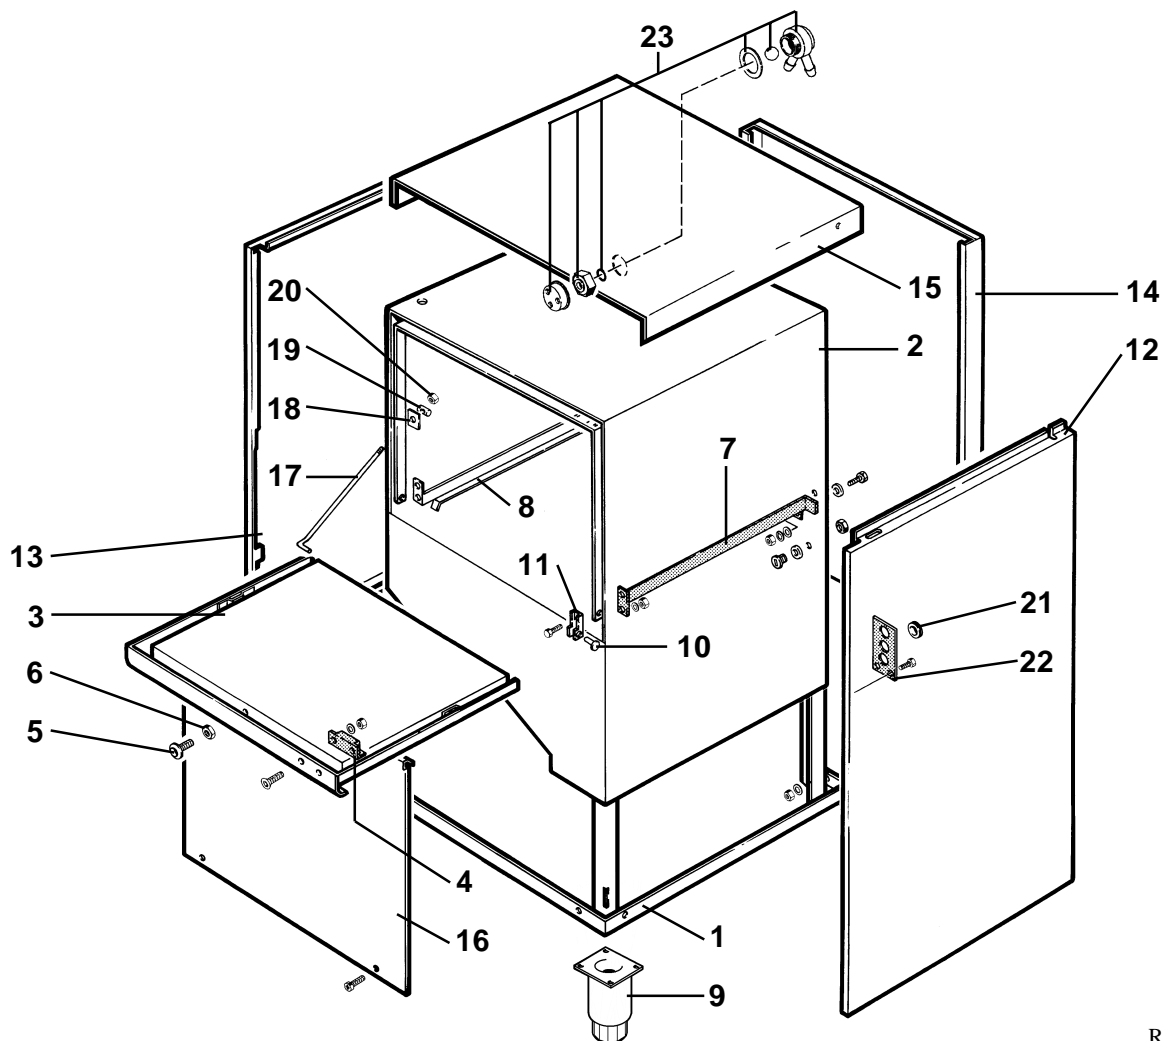

LAVASTOVIGLIE INDUSTRIALI
INDUSTRIAL DISHWASHER
LAVE-VAISSELLE INDUSTRIELS
INDUSTRIEGESCHIRRSPÜLES

900

MANUALE DI RICAMBIO
SPARE PARTS
CATALOGUES PIÉCES
ERSATZTEILEKATALOG

Rev.1 06/99

Pos	COD.	DESCRIZIONE	DENOMINATION	DESCRIPTION	BEZEICHNUNG
1	900272	BASAMENTO	SOCLE	BASE	UNTERSTRUKTUR
2	901922	VASCA	CUVE	TANK	TANK
3	905183	PORTA	PORTE	DOOR	TÜR
4	TR0220	CUSTODIA CON MAGNETE	PROTECTION MAGNETO	COVER MAGNET	MAGNETSCHUTZ
5	906121	SCROCCHETTO	CLIQUET FERMETURE PORTE	DOOR CATCH	SCHNAPPVERSCHLUSS
6	902023	DADO SCROCCHETTO	ECROU DE CLIQUET	NUT CATCH	KLIKENMUTTER
7	901683	GUIDA CESTELLI DX	COULISSE PANIER DROITE	BASKET GUIDE	KORBÜFUHRUNG
8	901684	GUIDA CESTELLI SX	COULISSE PANIER GAUCHE	BASKET GUIDE	KORBÜFUHRUNG
9	TR0299	PIEDE REGOLABILE	PIED	RUBBER LEG	EINSTELLBARER SOCKE
10	904795	PERNO PORTA	TOURILLON DE LA PORTE	DOOR PIN	TÜRSCHARNIERESTIFT
11	901245	CERNIERA	PATTE	DOOR SUPPORT	SCHARNIER
12	904565	PANNELLO LATERALE DX	PANNEAU DROITE	RIGHT PANEL	RECHTE VERKLEIDUNG
13	904566	PANNELLO LATERALE SX	PANNEAU GAUCHE	LEFT PANEL	LINKE VERKLEIDUNG
14	904661	PANNELLO POSTERIORE	PANNEAU POSTERIEUR	BACK PANEL	HINTERE VERKLEIDUNG
15	904704	PANNELLO SUPERIORE	PANNEAU SUPERIEUR	UPPER SIDE PANEL	OBERE VERKLEIDUNG
16	904535	PANNELLO INFERIORE	PANNEAU INFERIEUR	LOWER PANEL	UNTERE VERKLEIDUNG
17	907240	TIRANTE PORTA	TIRANT DU PORTE	DOOR SCREW STAY	TÜR ZUGSTANGE
18	904952	PIASTRINA	PLAQUETTE	PLATE	PLATTEKEN
19	905424	FERMO PORTA	FERMETURE PORTE	DOOR SUPPORT	TÜR HALTERUNG
20	902040	DADO ATB M6	ECROU	NUT	MUTTER
21	904721	PASSACAVO	CHAUMARD	FAIRLEAD	KABELDURCHGANG
22	954003	SQUADRETTA	PALIER	BEARING	TRÄGE
23	TR2433	VALVOLA ANTIRIFLUSSO	VALVE	VALVE	VENTIL