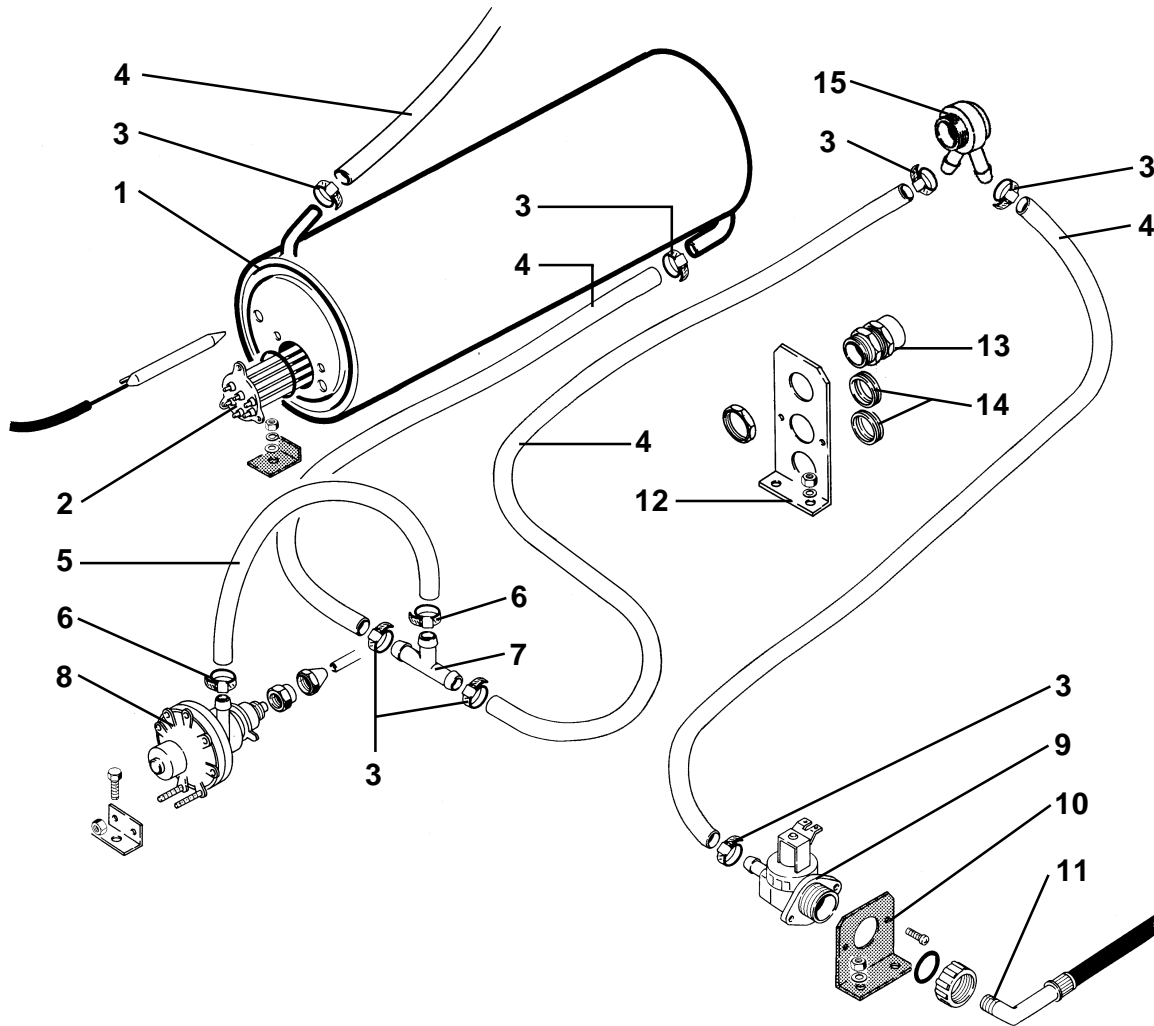

I 06/99

Pos	COD.	DESCRIZIONE	DENOMINATION	DESCRIPTION	BEZEICHNUNG
1	900353	BOILER	CHAUFFE EAU	BOILER	HEISSWASSERSPEICHER
2	905560	RESISTENZA 4.500W	RESISTANCE	HEATING ELEMENT	HEIZKÖRPER
3	902440	FASCETTA 13÷20	COLLIER	CLAMP	SHELLE
4	907295	TUBO GOMMA 12x19,5	TUYAU EN CAOUTCHOUC	RUBBER HOSE	GUMMISCHLAUSCH
5	907359	TUBO GOMMA 8x15	TUYAU EN CAOUTCHOUC	RUBBER HOSE	GUMMISCHLAUSCH
6	902439	FASCETTA 11÷17	COLLIER	CLAMP	SHELLE
7	905381	RACCORDO A "T"	RACCORD	PIPE FITTING	ANSCHLUSSE
8	902199	DOSATORE	DOSEUR	RINSE AID DISPENSER	DOSIERSATZ
9	902390	ELETTROVALVOLA 1 VIA	SOUPAPE ELECTRIQUE	ELECTRIC VALVE	ELEKTROVENTIL
10	906365	SQUADRETTA	PALIER	BEARING	TRÄGE
11	907344	TUBO DI CARICO	TUYAU D'ENTREE DE L'EAU	INLET PIPE	WASSERZUFÜHRROHR
12	954003	SQUADRETTA	PALIER	BEARING	TRÄGE
13	902683	PRESSACAVO PG.16	FIXAGE DU CABLE D'ALIMENT.	FIXING CABLE	KABELBEFESTIGER
14	904721	PASSACAVO	CHAUMARD	FAIRLEAD	KABELDURCHGANG
15	TR2433	VALVOLA ANTIRIFLUSSO	VALVE	VALVE	VENTIL