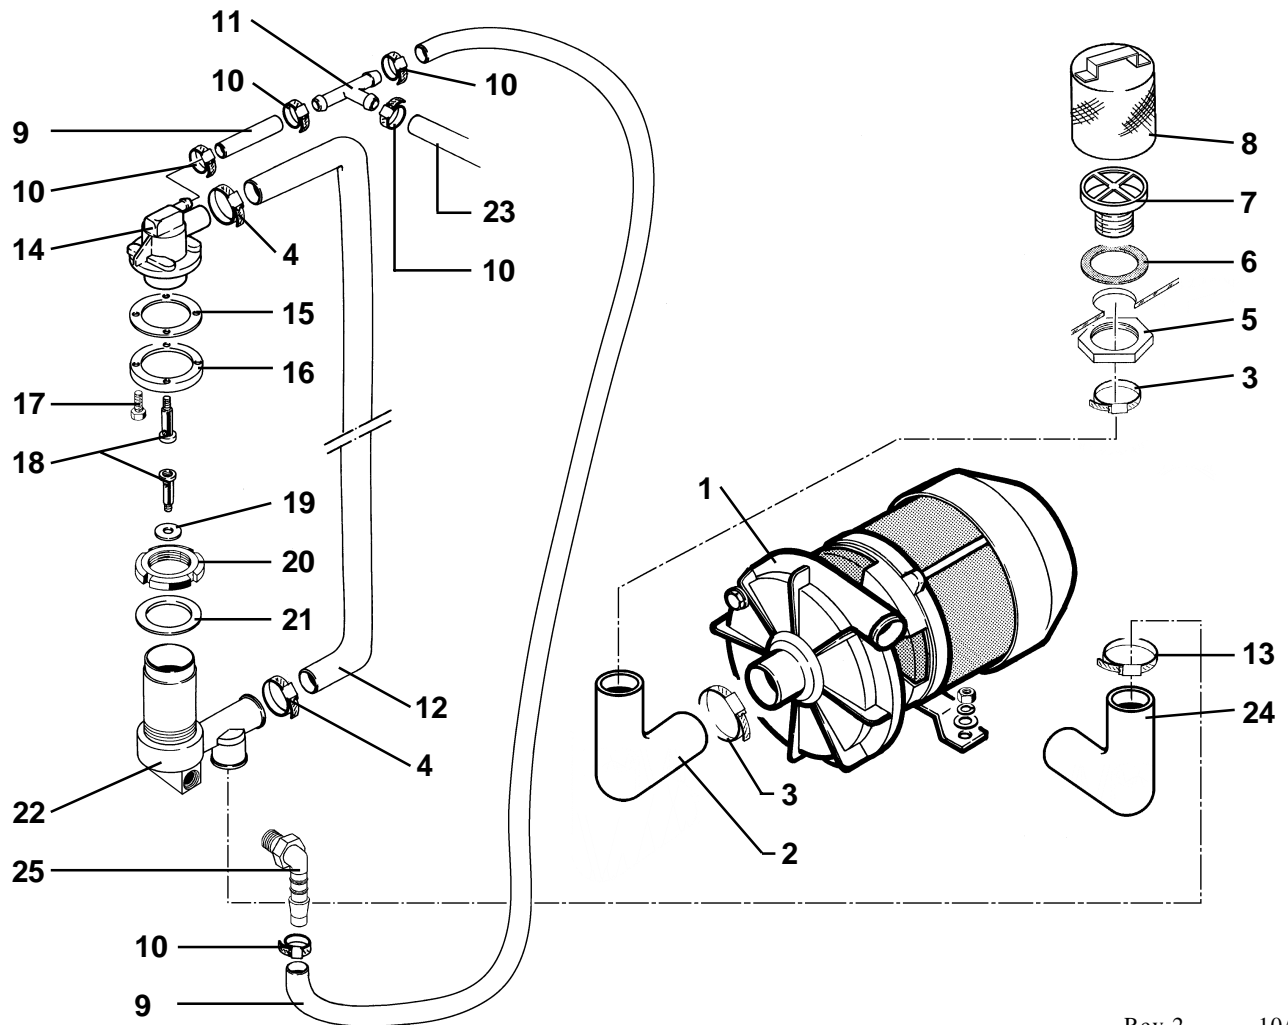

I 06/99

Pos	COD.	DESCRIZIONE	DENOMINATION	DESCRIPTION	BEZEICHNUNG
1	900353	BOILER	CHAUFFE EAU	BOILER	HEISSWASSERSPEICHER
2	905560	RESISTENZA 4.500W	RESISTANCE	HEATING ELEMENT	HEIZKÖRPER
3	902440	FASCETTA 13÷20	COLLIER	CLAMP	SHELLE
4	907295	TUBO GOMMA 12x19,5	TUYAU EN CAOUTCHOUC	RUBBER HOSE	GUMMISCHLAUSCH
5	907359	TUBO GOMMA 8x15	TUYAU EN CAOUTCHOUC	RUBBER HOSE	GUMMISCHLAUSCH
6	902439	FASCETTA 11÷17	COLLIER	CLAMP	SHELLE
7	905381	RACCORDO A "T"	RACCORD	PIPE FITTING	ANSCHLUSSE
8	902199	DOSATORE	DOSEUR	RINSE AID DISPENSER	DOSIERSATZ
9	902390	ELETTROVALVOLA 1 VIA	SOUPAPE ELECTRIQUE	ELECTRIC VALVE	ELEKTROVENTIL
10	906365	SQUADRETTA	PALIER	BEARING	TRÄGE
11	907344	TUBO DI CARICO	TUYAU D'ENTREE DE L'EAU	INLET PIPE	WASSERZUFÜHRROHR
12	954003	SQUADRETTA	PALIER	BEARING	TRÄGE
13	902683	PRESSACAVO PG.16	FIXAGE DU CABLE D'ALIMENT.	FIXING CABLE	KABELBEFESTIGER
14	904721	PASSACAVO	CHAUMARD	FAIRLEAD	KABELDURCHGANG
15	TR2433	VALVOLA ANTIRIFLUSSO	VALVE	VALVE	VENTIL