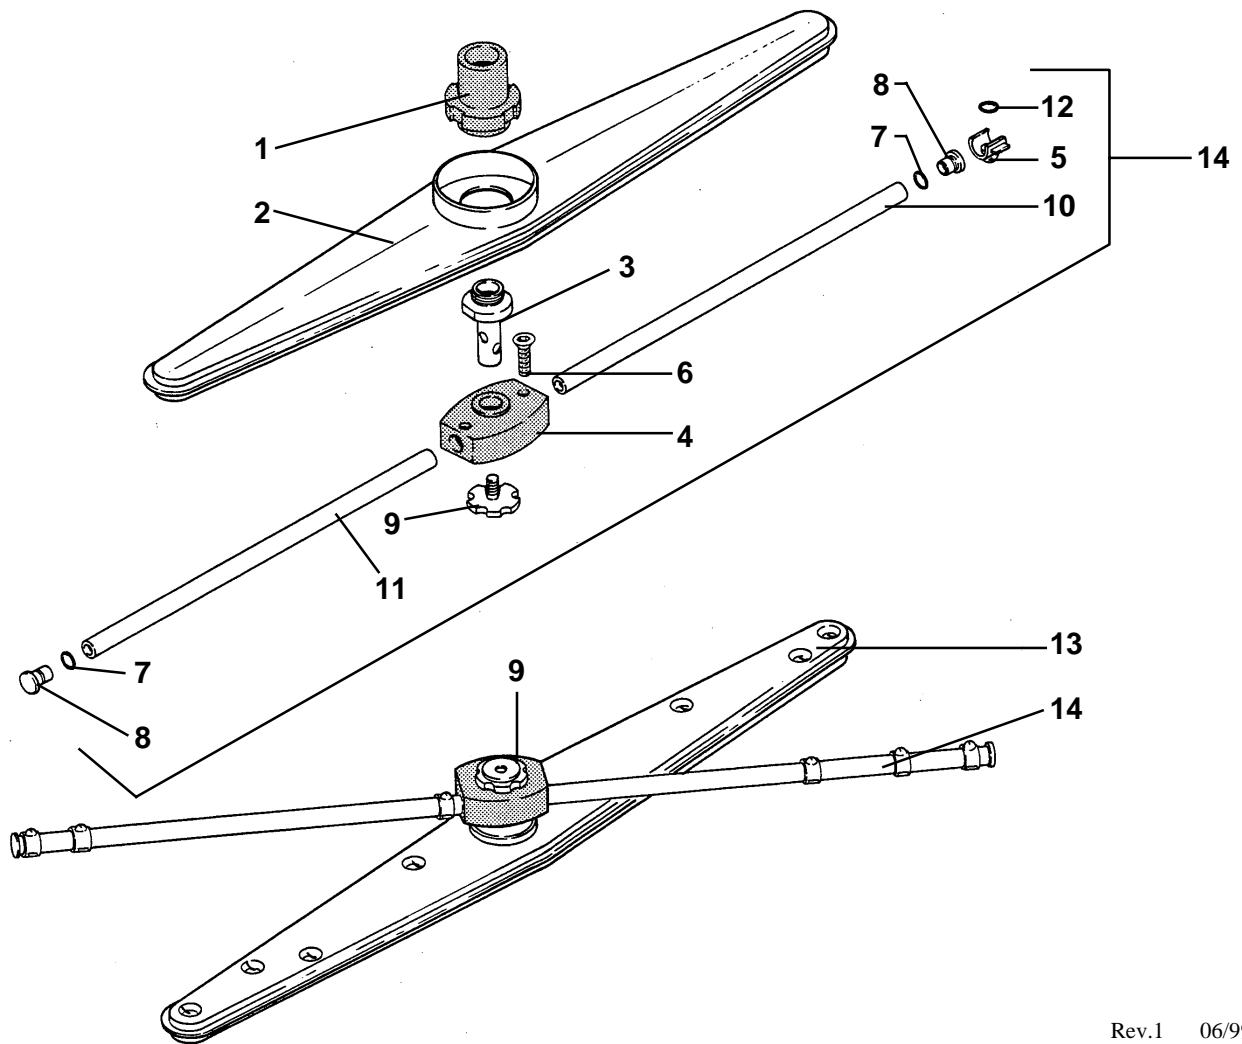

Rev.2

10/00

Pos	COD.	DESCRIZIONE	DENOMINATION	DESCRIPTION	BEZEICHNUNG
1	902301	POMPA 1,2 HP	POMPE	PUMP	PUMPE
2	903690	MANICOTTO ASPIRAZIONE	MANCHON D'ASPIRATION	INLET ELBOW	ANSAUGMUFFE
3	902490	FASCETTA 58÷75	COLLIER	CLAMP	SCHELLE
4	902460	FASCETTA 26÷38	COLLIER	CLAMP	SCHELLE
5	TR2449	GHIERA 2" GAS	VIROLE	LOCK-NUT	NUT-MUTTER
6	TR2448	GUARNIZIONE	JOINT	GASKET	DICHTUNG
7	TR0099	RACCORDO ASPIRAZIONE	RACCORD D'ASPIRATION	INTAKE PIPE FITTING	ANSAUGANSCHLUSSE
8	902610	FILTRO	FILTRE	FILTER	FILTER
9	907360	TUBO GOMMA 10x17	TUYAU EN CAOUTCHOUC	RUBBER HOSE	GUMMISCHLAUSCH
10	902440	FASCETTA 13÷20	COLLIER	CLAMP	SCHELLE
11	905382	RACCORDO A "T"	RACCORD	PIPE FITTING	ANSCHLUSSE
12	903726	MANICOTTO MANDATA SUP.	MANCHON DE REFOUL. SUP.	UPPER OUTLET. ELBOW	OBERE AUSLASSMUFFE
13	902441	FASCETTA 38÷50	COLLIER	CLAMP	SCHELLE
14	900033	MOZZO SUPERIORE	MOYEU SUPERIEUR	UPPER HUB	OBERE NABE
15	903330	GUARNIZIONE	JOINT	GASKET	DICHTUNG
16	901775	FLANGIA	FLASQUE	FLANGE	FLANSCH
17	907780	VITE T.E. M6x10	VIS	SCREW	SCHRAUBE
18	904765	PERNO LAVAGGIO	TOURILLON DE LAVAGE	WASH PIN	WASH STIFT
19	906002	RONDELLA	RONDELLE	WASHER	UNTERLEGSCHIBE
20	900035	GHIERA 1" 1/2	VIROLE	LOCK-NUT	NUT-MUTTER
21	903301	GUARNIZIONE	JOINT	GASKET	DICHTUNG
22	900031	MOZZO INFERIORE	MOYEU INFERIEUR	LOWER HUB	UNTERE NABE
23	907295	TUBO GOMMA 12x19,5	TUYAU EN CAOUTCHOUC	RUBBER HOSE	GUMMISCHLAUSCH
24	903750	MANICOTTO MANDATA	MANCHON DE REFOULEM.	OUTLET ELBOW	AUSLASSMUFFE
25	907908	RACCORDO GOMITO 1/4"	RACCORD	PIPE FITTING	ANSCHLUSSE