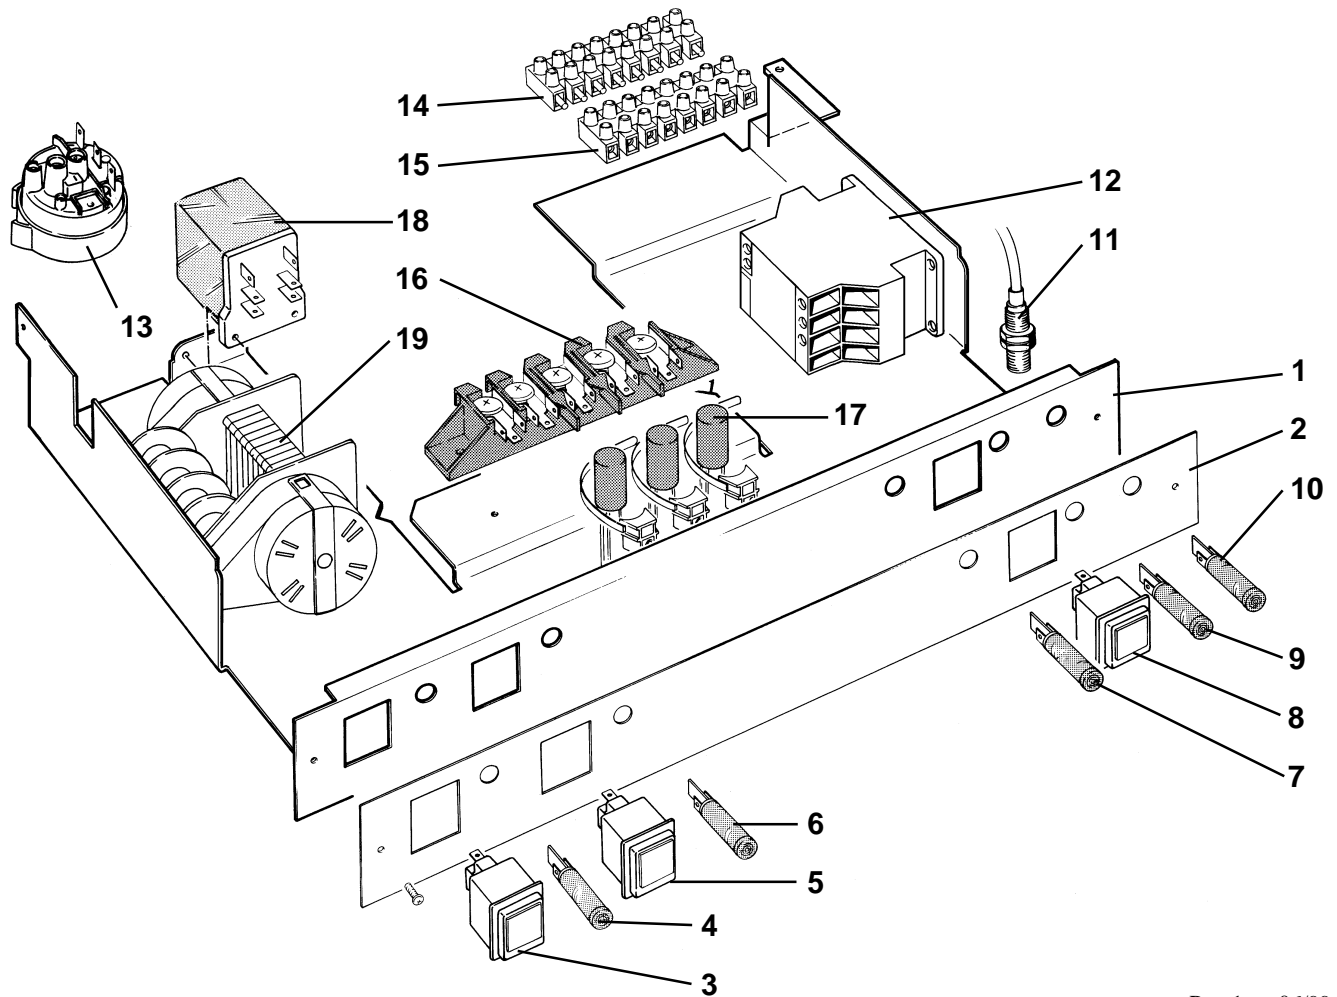

Rev.1 06/99

Pos	COD.	DESCRIZIONE	DENOMINATION	DESCRIPTION	BEZEICHNUNG
1	904674	PANNELLO COMANDI	TABLEAU COMMANDE	ELECTRIC PANEL	SCHALTAFEL
2	907014	TARGA	PLAQUETTE	PLATE	SCHILD
3	905326	INTERRUPTORE PREPARAZ.	INTERRUPTEUR DE PREP.	"PREPARATION" SWITCH	DRUCKKNOPF VORBEREITU
4	903632	SPIA LINEA	LAMPE DE PREPARATION	"PREPARATION" LAMPE	KONTROLLAMPE VORBER.
5	905324	PULSANTE CICLO	BOUTON CYCLE	CYCLE PUSH BUTTON	DRUCKKNOPF ZYCLUS
6	903629	SPIA CICLO	LAMPE CYCLE	CYCLE LAMP	KONTROLLAMPE ZYCLUS
7	903629	SPIA CICLO CORTO	LAMPE CYCLE COURT	SMALL CYCLE LAMP	KURS KONTROLLAMPE ZYCL.
8	905326	INTERRUT. SELETT. TEMPI	INTERRUPT. SELECT. TEMPS	TIME SELECTOR SWITCH	WAHLSCHALTER
9	903629	SPIA CICLO LUNGO	LAMPE CYCLE LONG	LONG CYCLE LAMPE	LANG KONTROLLAMPE ZYCL.
10	903629	SPIA BOILER	LAMPE CHAUFFEEAU	BOILER LAMP	WARMWASSERSPEICHER.
11	TR0309	REED MAGNETICO	REED	REED	REED
12	907041	TELERUTTORE	TELERUPTEUR	CONTACTOR	SCHUTZ
13	905275	PRESSOSTATO	PRESSOSTAT	PRESSURE SWITCH	DRUCHWAECHTER
14	904200	MORSETTIERE	BORNES	TERMINAL BOARD	KLEMMLEISTE
15	904170	MORSETTIERE	BORNES	TERMINAL BOARD	KLEMMLEISTE
16	904150	MORSETTIERE	BORNES	TERMINAL BOARD	KLEMMLEISTE
17	902105	FILTRI ANTIDISTURBO	FILTRE ANTIDERANGEMENT	NOISE FILTER	ENTSTORFILTER
18	905474	RELE'	RELAIS	RELAY	RELAIS
19	907182	TIMER CICLO	TIMER CYCLE	CYCLE TIMER	ZYCLUSZEITUHR