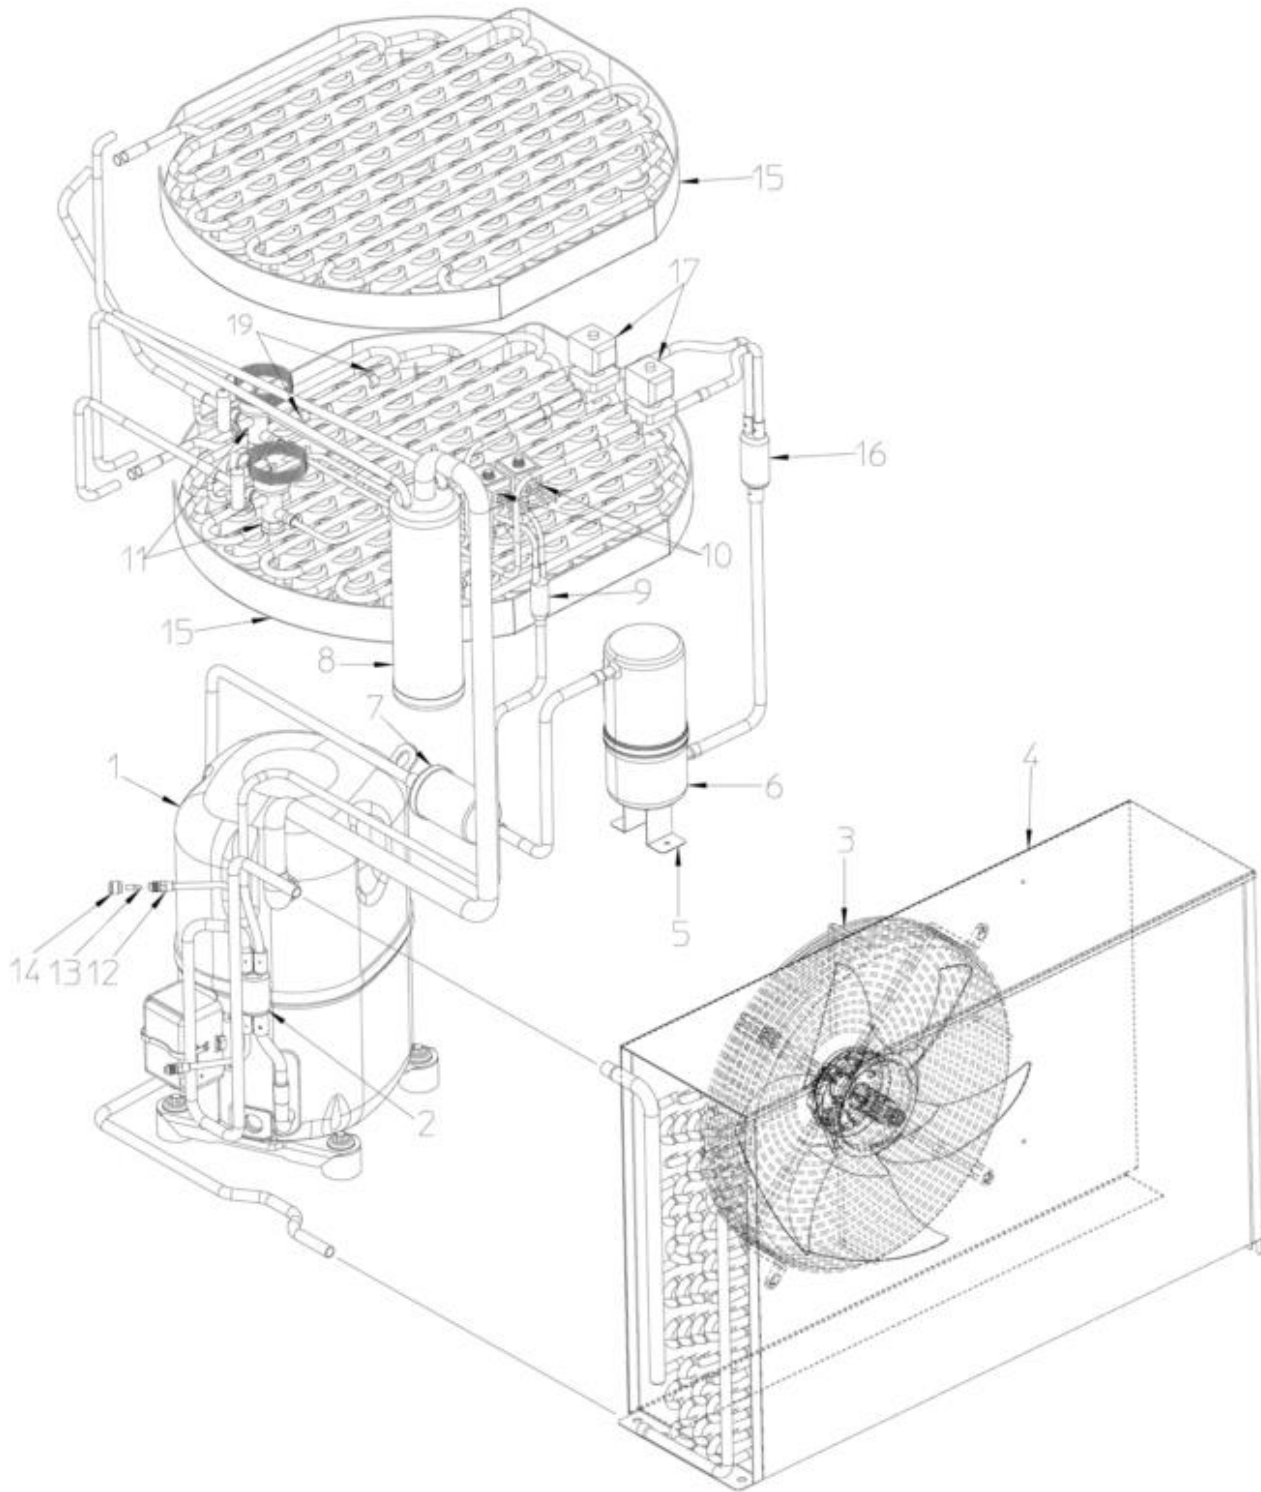

-
- 1 ASSIEME MOBILE
 - 2 SISTEMA REFRIGERANTE RAFFR. AD ARIA
 - 3 SISTEMA REFRIGERANTE RAFFR. AD ACQUA
 - 4 CIRCUITO IDRAULICO
 - 5 SCHEDA ELETTRONICA E SENSORI

Pos	Codice	Descrizione
0001	722851 00	PANNELLO LATERALE SX
0002	722852 00	PANNELLO LATERALE DX - AC
0002	722852 01	PANNELLO LATERALE DX - WC
0003	791163 00R	ASSIEME TELAIO
0004	722853 00	PANNELLO POSTERIORE INFERIORE
0005	722845 00	PANN. POST. SUPERIORE
0006	722847 00	PANNELLO SUPERIORE
0007	704355 00	PANNELLO
0008	702804 00	PANNELLO
0009	724549 00	INVOLUCRO SCHEDA ELETTR.
0010	705275 00	INVOLUCRO SCATOLA ELETTRICA
0011	722850 00	PANNELLO FRONTALE
0012	651513 04	ETICHETTA
0013	661121 00	PROTEZIONE IN PLASTICA
0014	661142 01	PROFILO PANN. SUPERIORE
0015	661150 01	CORNICE FILTRO ARIA
0016	793242 01R	FILTRO ARIA
0017	702803 00	PANNELLO

Pos	Codice	Descrizione
0001	670099 21	COMPRESSORE 400/50/3
0002	630137 00	FILTRO MECCANICO
0003	620570 00	ASSIEME MOTORE VENTILATORE
0004	620569 00	CONDENSATORE ARIA
0005	724423 00	SUPPORTO
0006	650833 00	RICEVITORE DI LIQUIDO
0007	670049 00	FILTRO
0008	650379 04	ACCUMULATORE
0009	630020 02	MECHANICAL FILTER
0010	620306 46	CORPO VALVOLA GAS CALDO
0010	620306 48	BOBINA VALVOLA GAS CALDO - 230/50-60
0011	620492 00	TXV
0012	650109 00	CORPO VALVOLA
0013	670012 00	PISTONCINO VALVOLA
0014	650106 00	CAPPUCCIO VALVOLA
0015	784434 02	ASSIEME EVAPORATORE - GRANDE
0015	784435 06	ASSY EVAPORATORE "M"
0015	784436 01	ASSIEME EVAPORATORE - PICCOLI
0016	630137 06	FILTRO
0017	620306 07	CORPO VALVOLA GAS CALDO
0017	620306 48	BOBINA VALVOLA GAS CALDO - 230/50-60