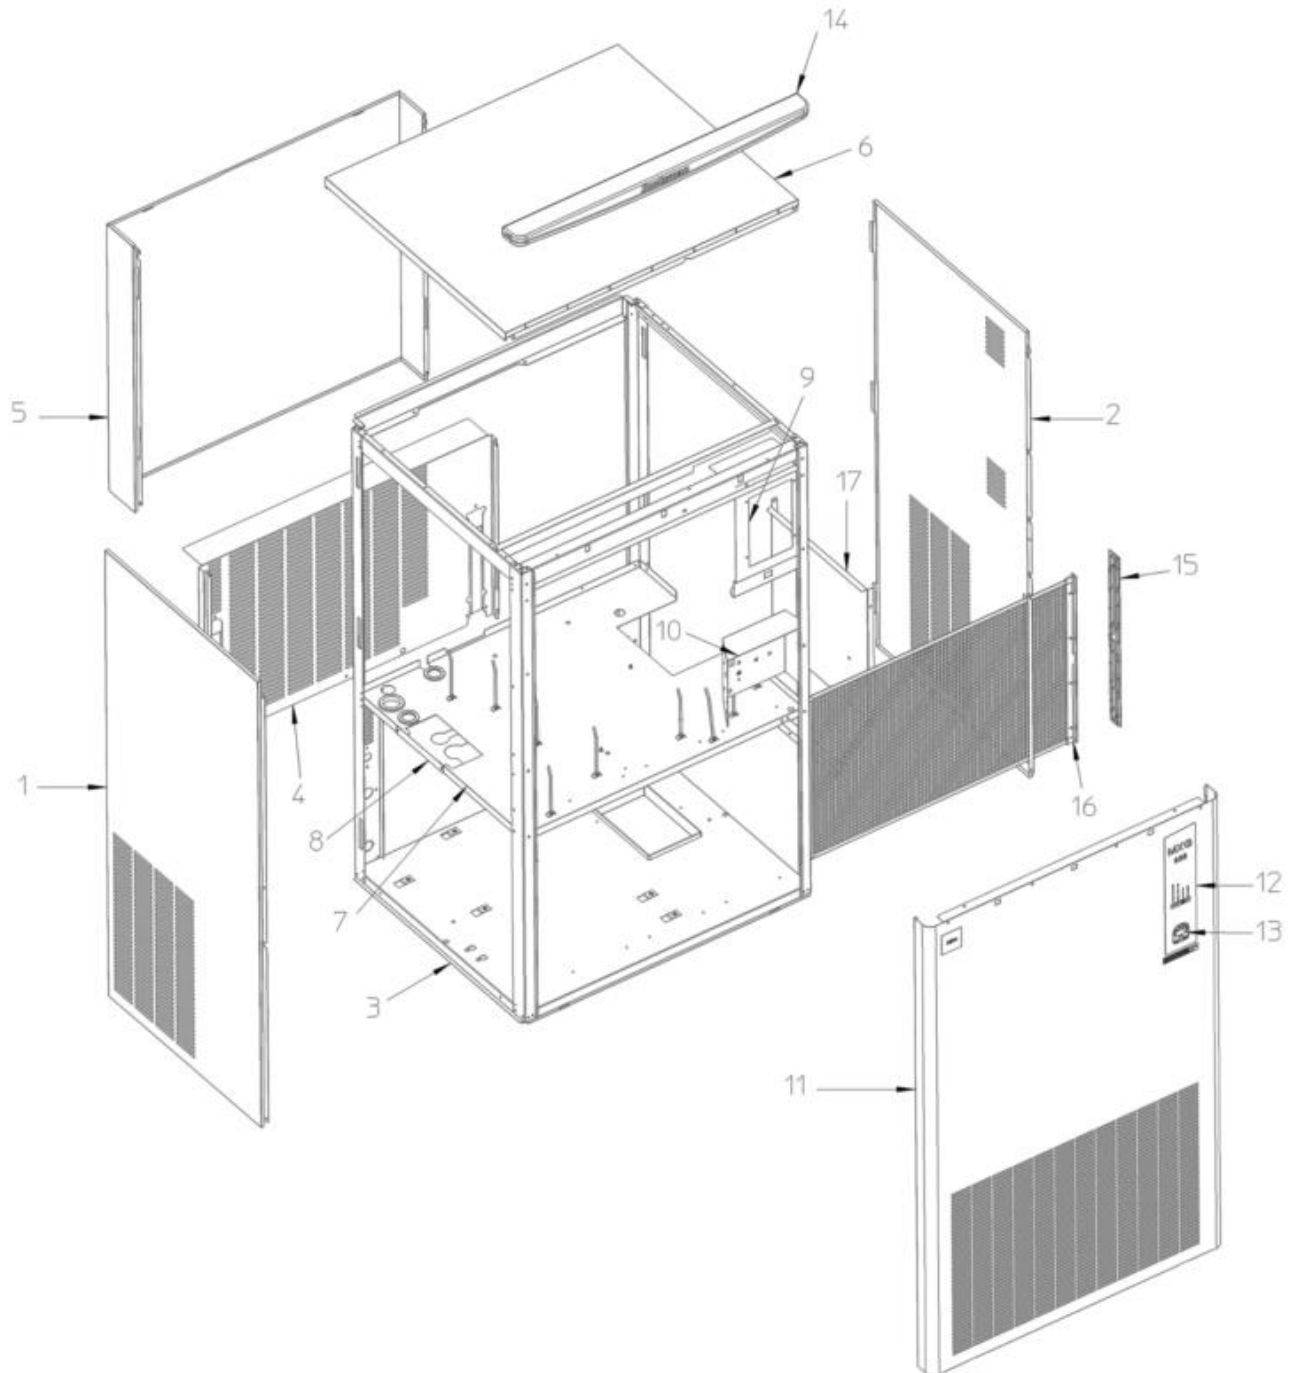

-
- 1 ASSIEME MOBILE
 - 2 SISTEMA REFRIGERANTE RAFFR. AD ARIA
 - 3 SISTEMA REFRIGERANTE RAFFR. AD ACQUA
 - 4 CIRCUITO IDRAULICO
 - 5 SCHEDA ELETTRONICA E SENSORI

Pos	Codice	Descrizione
0001	722851 00	PANNELLO LATERALE SX
0002	722852 00	PANNELLO LATERALE DX - AC
0002	722852 01	PANNELLO LATERALE DX - WC
0003	791163 00R	ASSIEME TELAIO
0004	722853 00	PANNELLO POSTERIORE INFERIORE
0005	722845 00	PANN. POST. SUPERIORE
0006	722847 00	PANNELLO SUPERIORE
0007	704355 00	PANNELLO
0008	702804 00	PANNELLO
0009	724549 00	INVOLUCRO SCHEDA ELETTR.
0010	705275 00	INVOLUCRO SCATOLA ELETTRICA
0011	722850 00	PANNELLO FRONTALE
0012	651513 04	ETICHETTA
0013	661121 00	PROTEZIONE IN PLASTICA
0014	661142 01	PROFILO PANN. SUPERIORE
0015	661150 01	CORNICE FILTRO ARIA
0016	793242 01R	FILTRO ARIA
0017	702803 00	PANNELLO

Pos	Codice	Descrizione
0001	670099 21	COMPRESSORE 400/50/3
0002	630137 00	FILTRO MECCANICO
0003	620570 00	ASSIEME MOTORE VENTILATORE
0004	620569 00	CONDENSATORE ARIA
0005	724423 00	SUPPORTO
0006	650833 00	RICEVITORE DI LIQUIDO
0007	670049 00	FILTRO
0008	650379 04	ACCUMULATORE
0009	630020 02	MECHANICAL FILTER
0010	620306 46	CORPO VALVOLA GAS CALDO
0010	620306 48	BOBINA VALVOLA GAS CALDO - 230/50-60
0011	620492 00	TXV
0012	650109 00	CORPO VALVOLA
0013	670012 00	PISTONCINO VALVOLA
0014	650106 00	CAPPUCCIO VALVOLA
0015	784434 02	ASSIEME EVAPORATORE - GRANDE
0015	784435 06	ASSY EVAPORATORE "M"
0015	784436 01	ASSIEME EVAPORATORE - PICCOLI
0016	630137 06	FILTRO
0017	620306 07	CORPO VALVOLA GAS CALDO
0017	620306 48	BOBINA VALVOLA GAS CALDO - 230/50-60