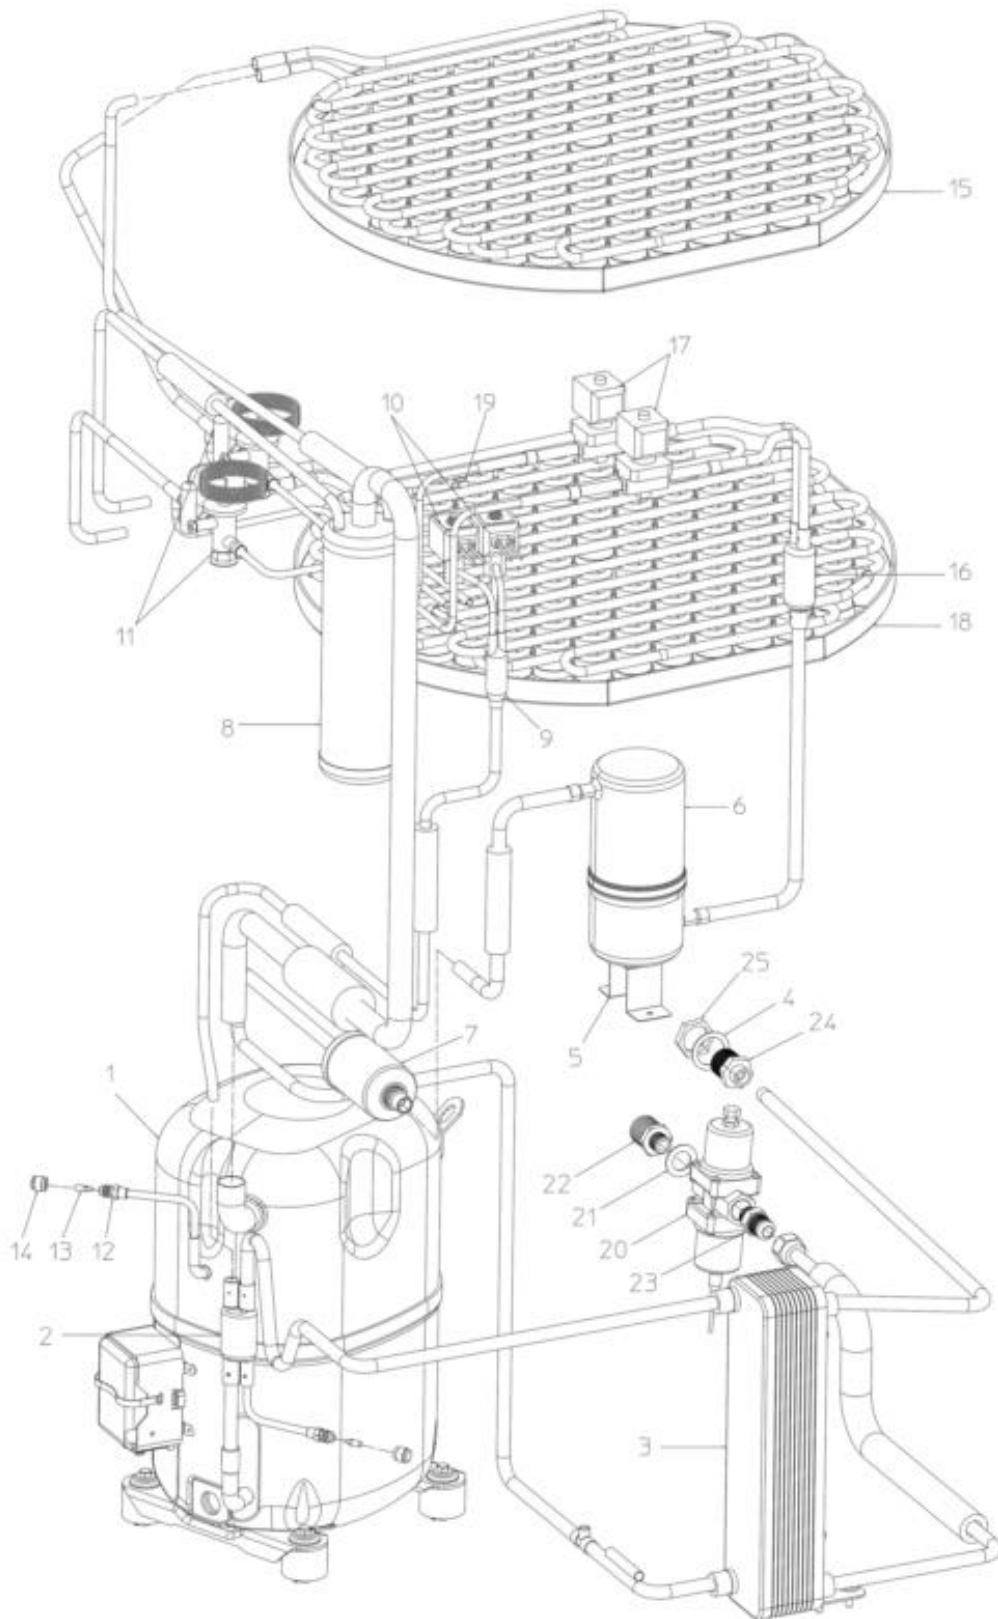

-
- 1 ASSIEME MOBILE
 - 2 SISTEMA REFRIGERANTE RAFFR. AD ARIA
 - 3 SISTEMA REFRIGERANTE RAFFR. AD ACQUA
 - 4 CIRCUITO IDRAULICO
 - 5 SCHEDA ELETTRONICA E SENSORI

Pos	Codice	Descrizione
0001	722851 00	PANNELLO LATERALE SX
0002	722852 00	PANNELLO LATERALE DX - AC
0002	722852 01	PANNELLO LATERALE DX - WC
0003	791163 00R	ASSIEME TELAIO
0004	722853 00	PANNELLO POSTERIORE INFERIORE
0005	722845 00	PANN. POST. SUPERIORE
0006	722847 00	PANNELLO SUPERIORE
0007	704355 00	PANNELLO
0008	702804 00	PANNELLO
0009	724549 00	INVOLUCRO SCHEDA ELETTR.
0010	705275 00	INVOLUCRO SCATOLA ELETTRICA
0011	722850 00	PANNELLO FRONTALE
0012	651513 04	ETICHETTA
0013	661121 00	PROTEZIONE IN PLASTICA
0014	661142 01	PROFILO PANN. SUPERIORE
0015	661150 01	CORNICE FILTRO ARIA
0016	793242 01R	FILTRO ARIA
0017	702803 00	PANNELLO

Pos	Codice	Descrizione
0001	670099 21	COMPRESSORE 400/50/3
0002	630137 00	FILTRO MECCANICO
0003	620570 00	ASSIEME MOTORE VENTILATORE
0004	620569 00	CONDENSATORE ARIA
0005	724423 00	SUPPORTO
0006	650833 00	RICEVITORE DI LIQUIDO
0007	670049 00	FILTRO
0008	650379 04	ACCUMULATORE
0009	630020 02	MECHANICAL FILTER
0010	620306 46	CORPO VALVOLA GAS CALDO
0010	620306 48	BOBINA VALVOLA GAS CALDO - 230/50-60
0011	620492 00	TXV
0012	650109 00	CORPO VALVOLA
0013	670012 00	PISTONCINO VALVOLA
0014	650106 00	CAPPUCCIO VALVOLA
0015	784434 02	ASSIEME EVAPORATORE - GRANDE
0015	784435 06	ASSY EVAPORATORE "M"
0015	784436 01	ASSIEME EVAPORATORE - PICCOLI
0016	630137 06	FILTRO
0017	620306 07	CORPO VALVOLA GAS CALDO
0017	620306 48	BOBINA VALVOLA GAS CALDO - 230/50-60