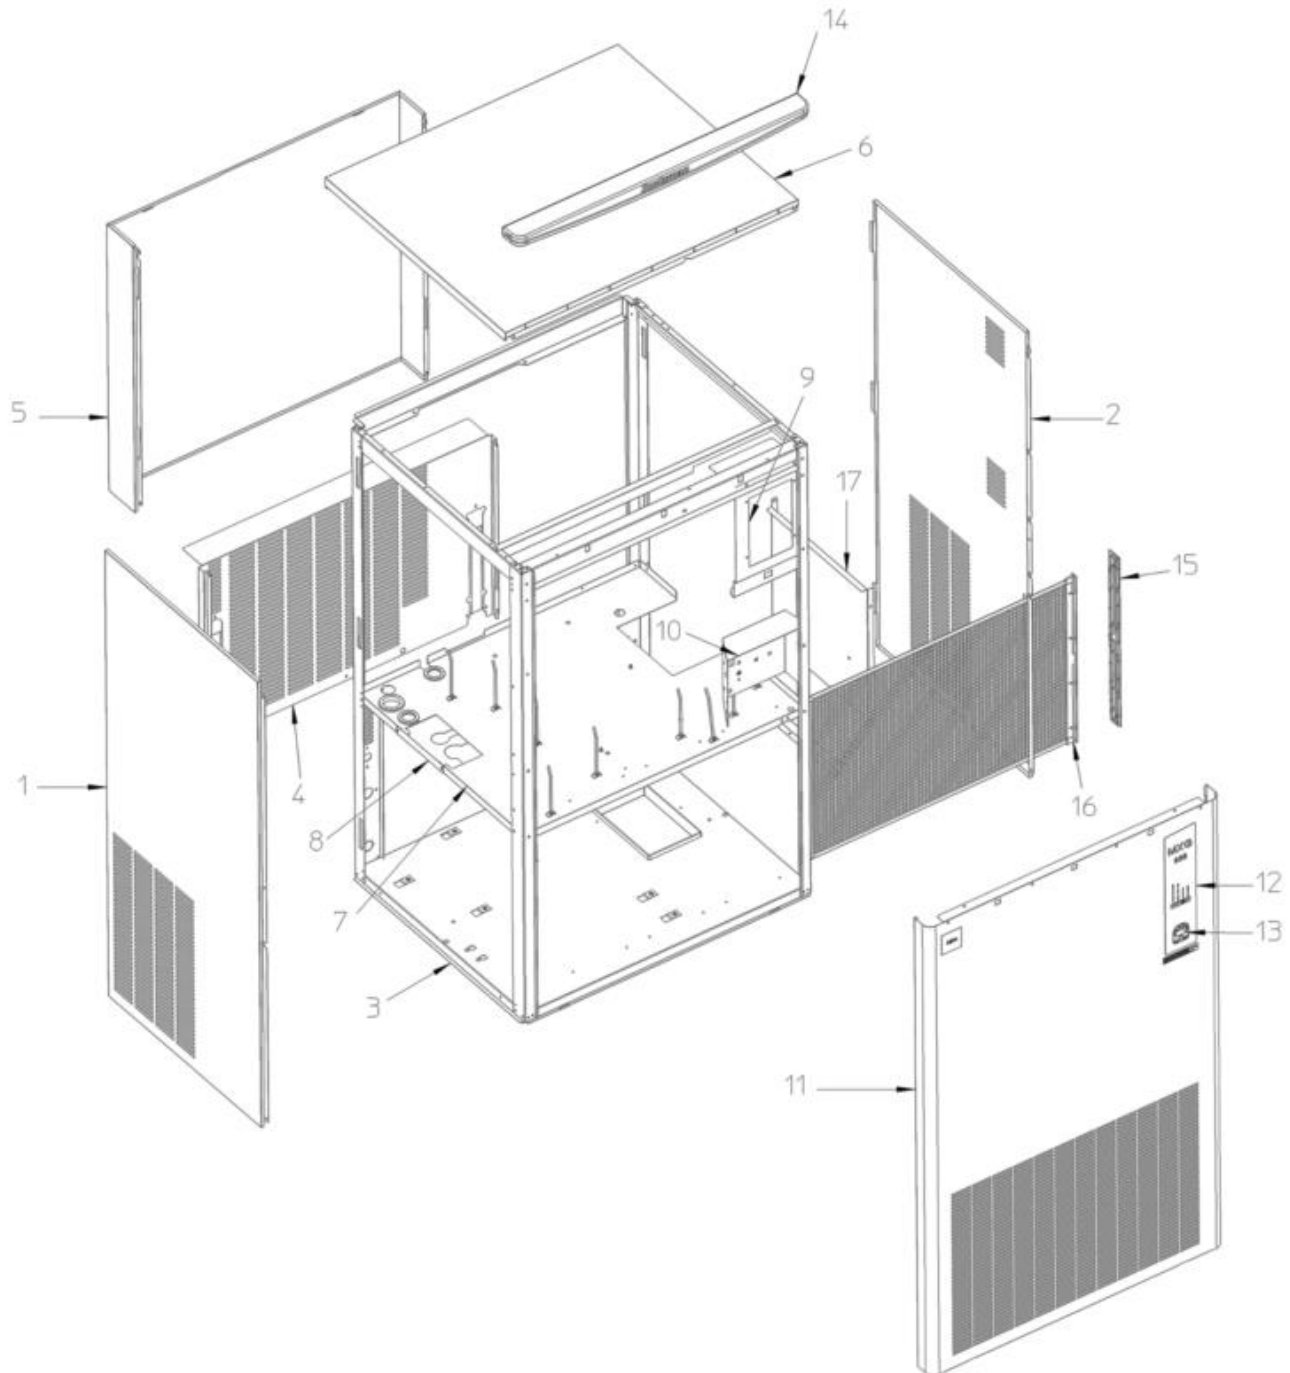

-
- 1 ASSIEME MOBILE
 - 2 SISTEMA REFRIGERANTE RAFFR. AD ARIA
 - 3 SISTEMA REFRIGERANTE RAFFR. AD ACQUA
 - 4 CIRCUITO IDRAULICO
 - 5 SCHEDA ELETTRONICA E SENSORI

Pos	Codice	Descrizione
0001	722851 00	PANNELLO LATERALE SX
0002	722852 00	PANNELLO LATERALE DX - AC
0002	722852 01	PANNELLO LATERALE DX - WC
0003	791163 00R	ASSIEME TELAIO
0004	722853 00	PANNELLO POSTERIORE INFERIORE
0005	722845 00	PANN. POST. SUPERIORE
0006	722847 00	PANNELLO SUPERIORE
0007	704355 00	PANNELLO
0008	702804 00	PANNELLO
0009	724549 00	INVOLUCRO SCHEDA ELETTR.
0010	705275 00	INVOLUCRO SCATOLA ELETTRICA
0011	722850 00	PANNELLO FRONTALE
0012	651513 04	ETICHETTA
0013	661121 00	PROTEZIONE IN PLASTICA
0014	661142 01	PROFILO PANN. SUPERIORE
0015	661150 01	CORNICE FILTRO ARIA
0016	793242 01R	FILTRO ARIA
0017	702803 00	PANNELLO

Pos	Codice	Descrizione
0001	670099 21	COMPRESSORE 400/50/3
0002	630137 00	FILTRO MECCANICO
0003	620570 00	ASSIEME MOTORE VENTILATORE
0004	620569 00	CONDENSATORE ARIA
0005	724423 00	SUPPORTO
0006	650833 00	RICEVITORE DI LIQUIDO
0007	670049 00	FILTRO
0008	650379 04	ACCUMULATORE
0009	630020 02	MECHANICAL FILTER
0010	620306 46	CORPO VALVOLA GAS CALDO
0010	620306 48	BOBINA VALVOLA GAS CALDO - 230/50-60
0011	620492 00	TXV
0012	650109 00	CORPO VALVOLA
0013	670012 00	PISTONCINO VALVOLA
0014	650106 00	CAPPUCCIO VALVOLA
0015	784434 02	ASSIEME EVAPORATORE - GRANDE
0015	784435 06	ASSY EVAPORATORE "M"
0015	784436 01	ASSIEME EVAPORATORE - PICCOLI
0016	630137 06	FILTRO
0017	620306 46	CORPO VALVOLA GAS CALDO
0017	620306 48	BOBINA VALVOLA GAS CALDO - 230/50-60