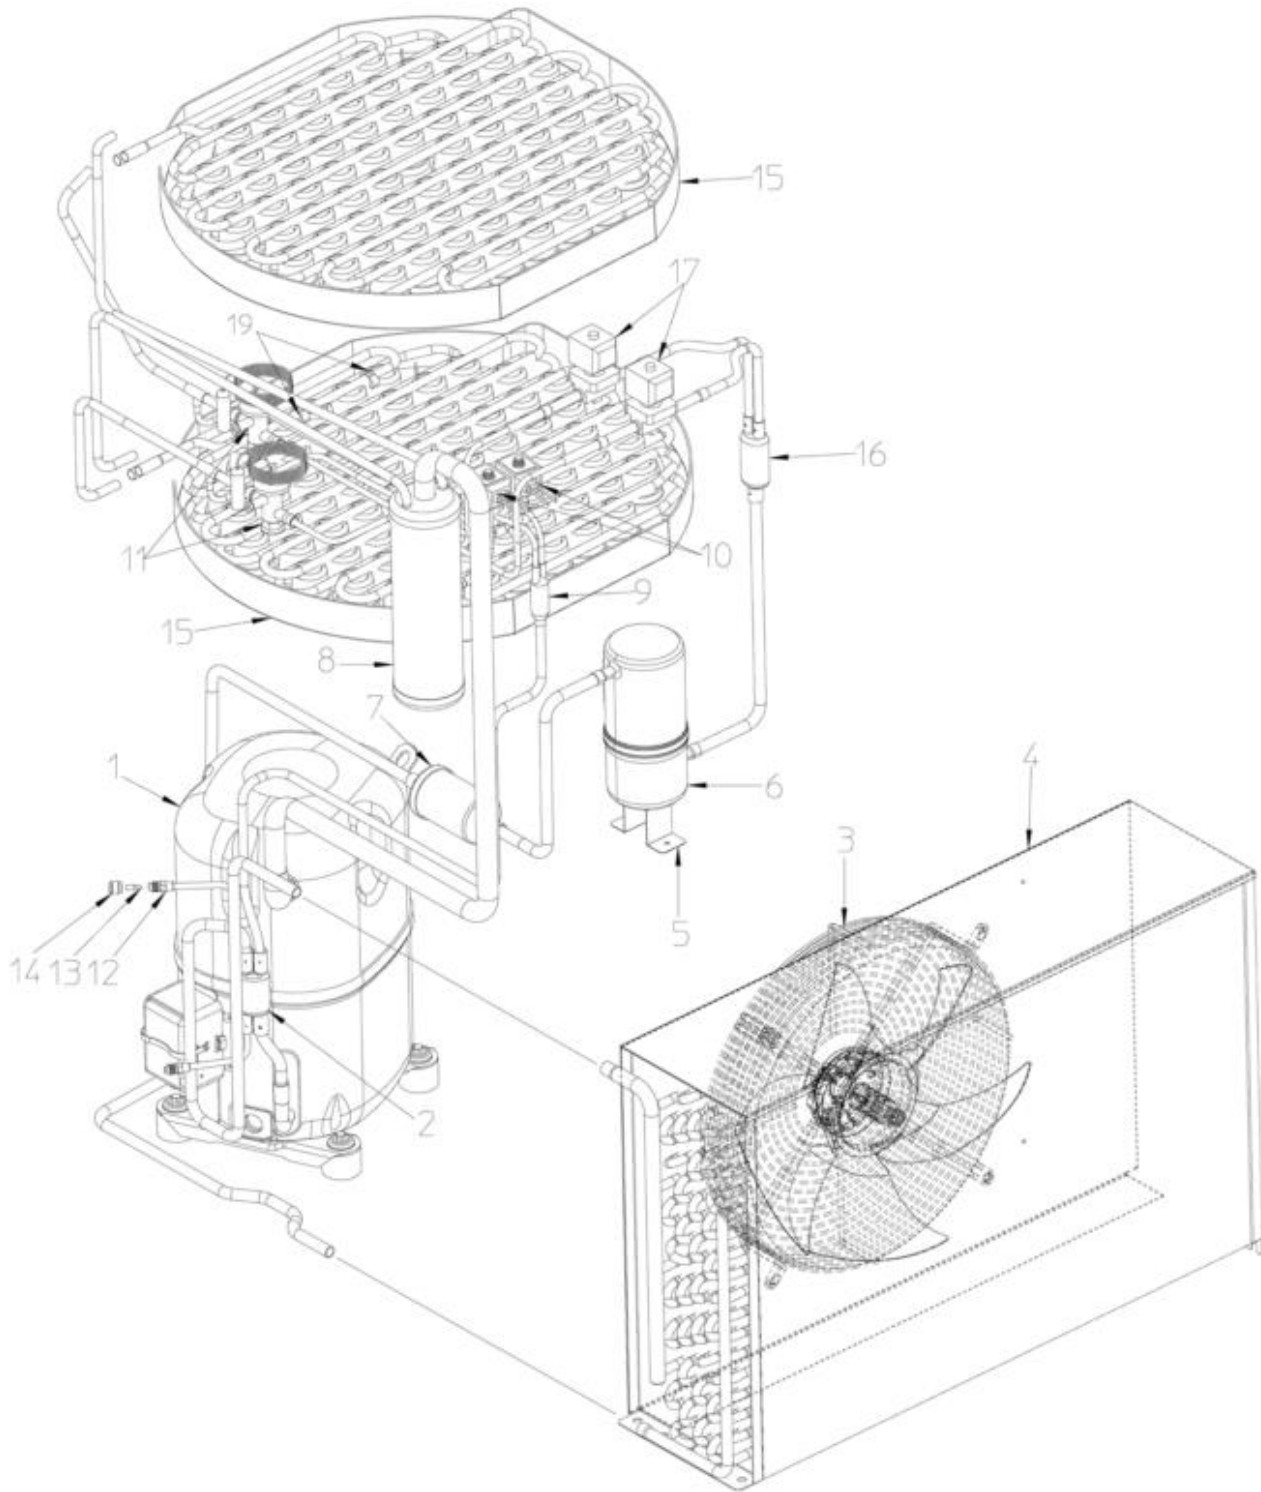

-
- 1 ASSIEME MOBILE
 - 2 SISTEMA REFRIGERANTE RAFFR. AD ARIA
 - 3 SISTEMA REFRIGERANTE RAFFR. AD ACQUA
 - 4 CIRCUITO IDRAULICO
 - 5 SCHEDA ELETTRONICA E SENSORI

Pos	Codice	Descrizione
0001	722851 00	PANNELLO LATERALE SX
0002	722852 00	PANNELLO LATERALE DX - AC
0002	722852 01	PANNELLO LATERALE DX - WC
0003	791163 00R	ASSIEME TELAIO
0004	722853 00	PANNELLO POSTERIORE INFERIORE
0005	722845 00	PANN. POST. SUPERIORE
0006	722847 00	PANNELLO SUPERIORE
0007	704355 00	PANNELLO
0008	702804 00	PANNELLO
0009	724549 00	INVOLUCRO SCHEDA ELETTR.
0010	705275 00	INVOLUCRO SCATOLA ELETTRICA
0011	722850 00	PANNELLO FRONTALE
0012	651513 04	ETICHETTA
0013	661121 00	PROTEZIONE IN PLASTICA
0014	661142 01	PROFILO PANN. SUPERIORE
0015	661150 01	CORNICE FILTRO ARIA
0016	793242 01R	FILTRO ARIA
0017	702803 00	PANNELLO

Pos	Codice	Descrizione
0001	670099 21	COMPRESSORE 400/50/3
0002	630137 00	FILTRO MECCANICO
0003	620570 00	ASSIEME MOTORE VENTILATORE
0004	620569 00	CONDENSATORE ARIA
0005	724423 00	SUPPORTO
0006	650833 00	RICEVITORE DI LIQUIDO
0007	670049 00	FILTRO
0008	650379 04	ACCUMULATORE
0009	630020 02	MECHANICAL FILTER
0010	620306 46	CORPO VALVOLA GAS CALDO
0010	620306 48	BOBINA VALVOLA GAS CALDO - 230/50-60
0011	620492 00	TXV
0012	650109 00	CORPO VALVOLA
0013	670012 00	PISTONCINO VALVOLA
0014	650106 00	CAPPUCCIO VALVOLA
0015	784434 02	ASSIEME EVAPORATORE - GRANDE
0015	784435 06	ASSY EVAPORATORE "M"
0015	784436 01	ASSIEME EVAPORATORE - PICCOLI
0016	630137 06	FILTRO
0017	620306 46	CORPO VALVOLA GAS CALDO
0017	620306 48	BOBINA VALVOLA GAS CALDO - 230/50-60