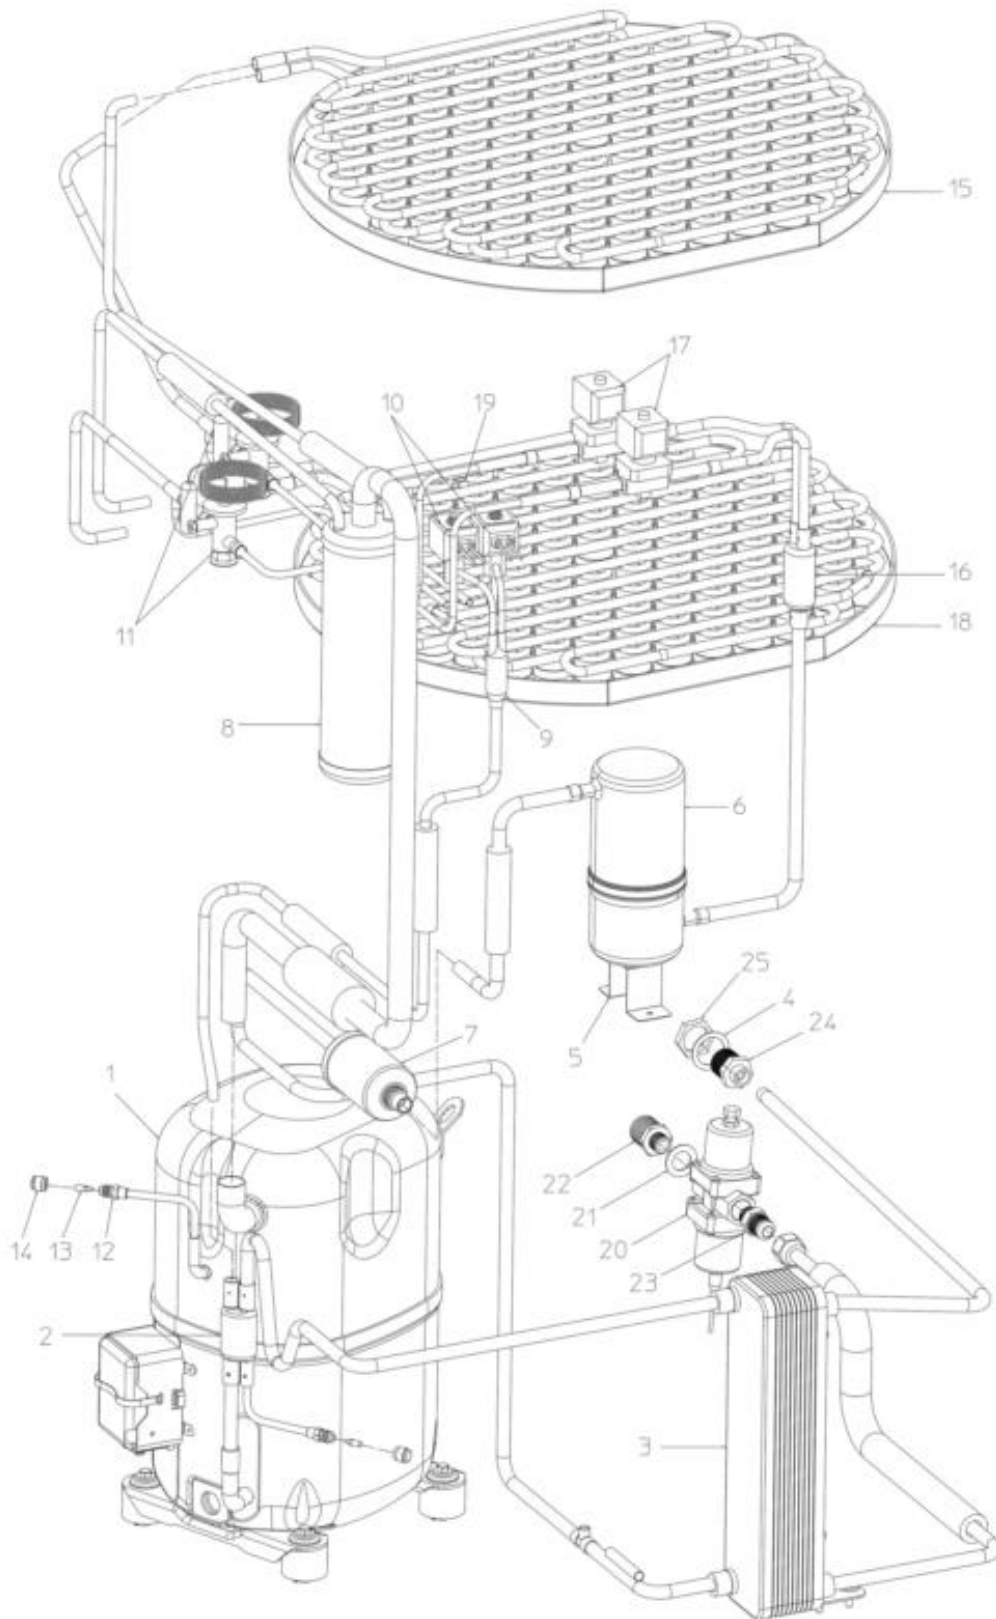

-
- 1 ASSIEME MOBILE
 - 2 SISTEMA REFRIGERANTE RAFFR. AD ARIA
 - 3 SISTEMA REFRIGERANTE RAFFR. AD ACQUA
 - 4 CIRCUITO IDRAULICO
 - 5 SCHEDA ELETTRONICA E SENSORI

Pos	Codice	Descrizione
0001	722851 00	PANNELLO LATERALE SX
0002	722852 00	PANNELLO LATERALE DX - AC
0002	722852 01	PANNELLO LATERALE DX - WC
0003	791163 00R	ASSIEME TELAIO
0004	722853 00	PANNELLO POSTERIORE INFERIORE
0005	722845 00	PANN. POST. SUPERIORE
0006	722847 00	PANNELLO SUPERIORE
0007	704355 00	PANNELLO
0008	702804 00	PANNELLO
0009	724549 00	INVOLUCRO SCHEDA ELETTR.
0010	705275 00	INVOLUCRO SCATOLA ELETTRICA
0011	722850 00	PANNELLO FRONTALE
0012	651513 04	ETICHETTA
0013	661121 00	PROTEZIONE IN PLASTICA
0014	661142 01	PROFILO PANN. SUPERIORE
0015	661150 01	CORNICE FILTRO ARIA
0016	793242 01R	FILTRO ARIA
0017	702803 00	PANNELLO

Pos	Codice	Descrizione
0001	670099 21	COMPRESSORE 400/50/3
0002	630137 00	FILTRO MECCANICO
0003	620570 00	ASSIEME MOTORE VENTILATORE
0004	620569 00	CONDENSATORE ARIA
0005	724423 00	SUPPORTO
0006	650833 00	RICEVITORE DI LIQUIDO
0007	670049 00	FILTRO
0008	650379 04	ACCUMULATORE
0009	630020 02	MECHANICAL FILTER
0010	620306 46	CORPO VALVOLA GAS CALDO
0010	620306 48	BOBINA VALVOLA GAS CALDO - 230/50-60
0011	620492 00	TXV
0012	650109 00	CORPO VALVOLA
0013	670012 00	PISTONCINO VALVOLA
0014	650106 00	CAPPUCCIO VALVOLA
0015	784434 02	ASSIEME EVAPORATORE - GRANDE
0015	784435 06	ASSY EVAPORATORE "M"
0015	784436 01	ASSIEME EVAPORATORE - PICCOLI
0016	630137 06	FILTRO
0017	620306 46	CORPO VALVOLA GAS CALDO
0017	620306 48	BOBINA VALVOLA GAS CALDO - 230/50-60