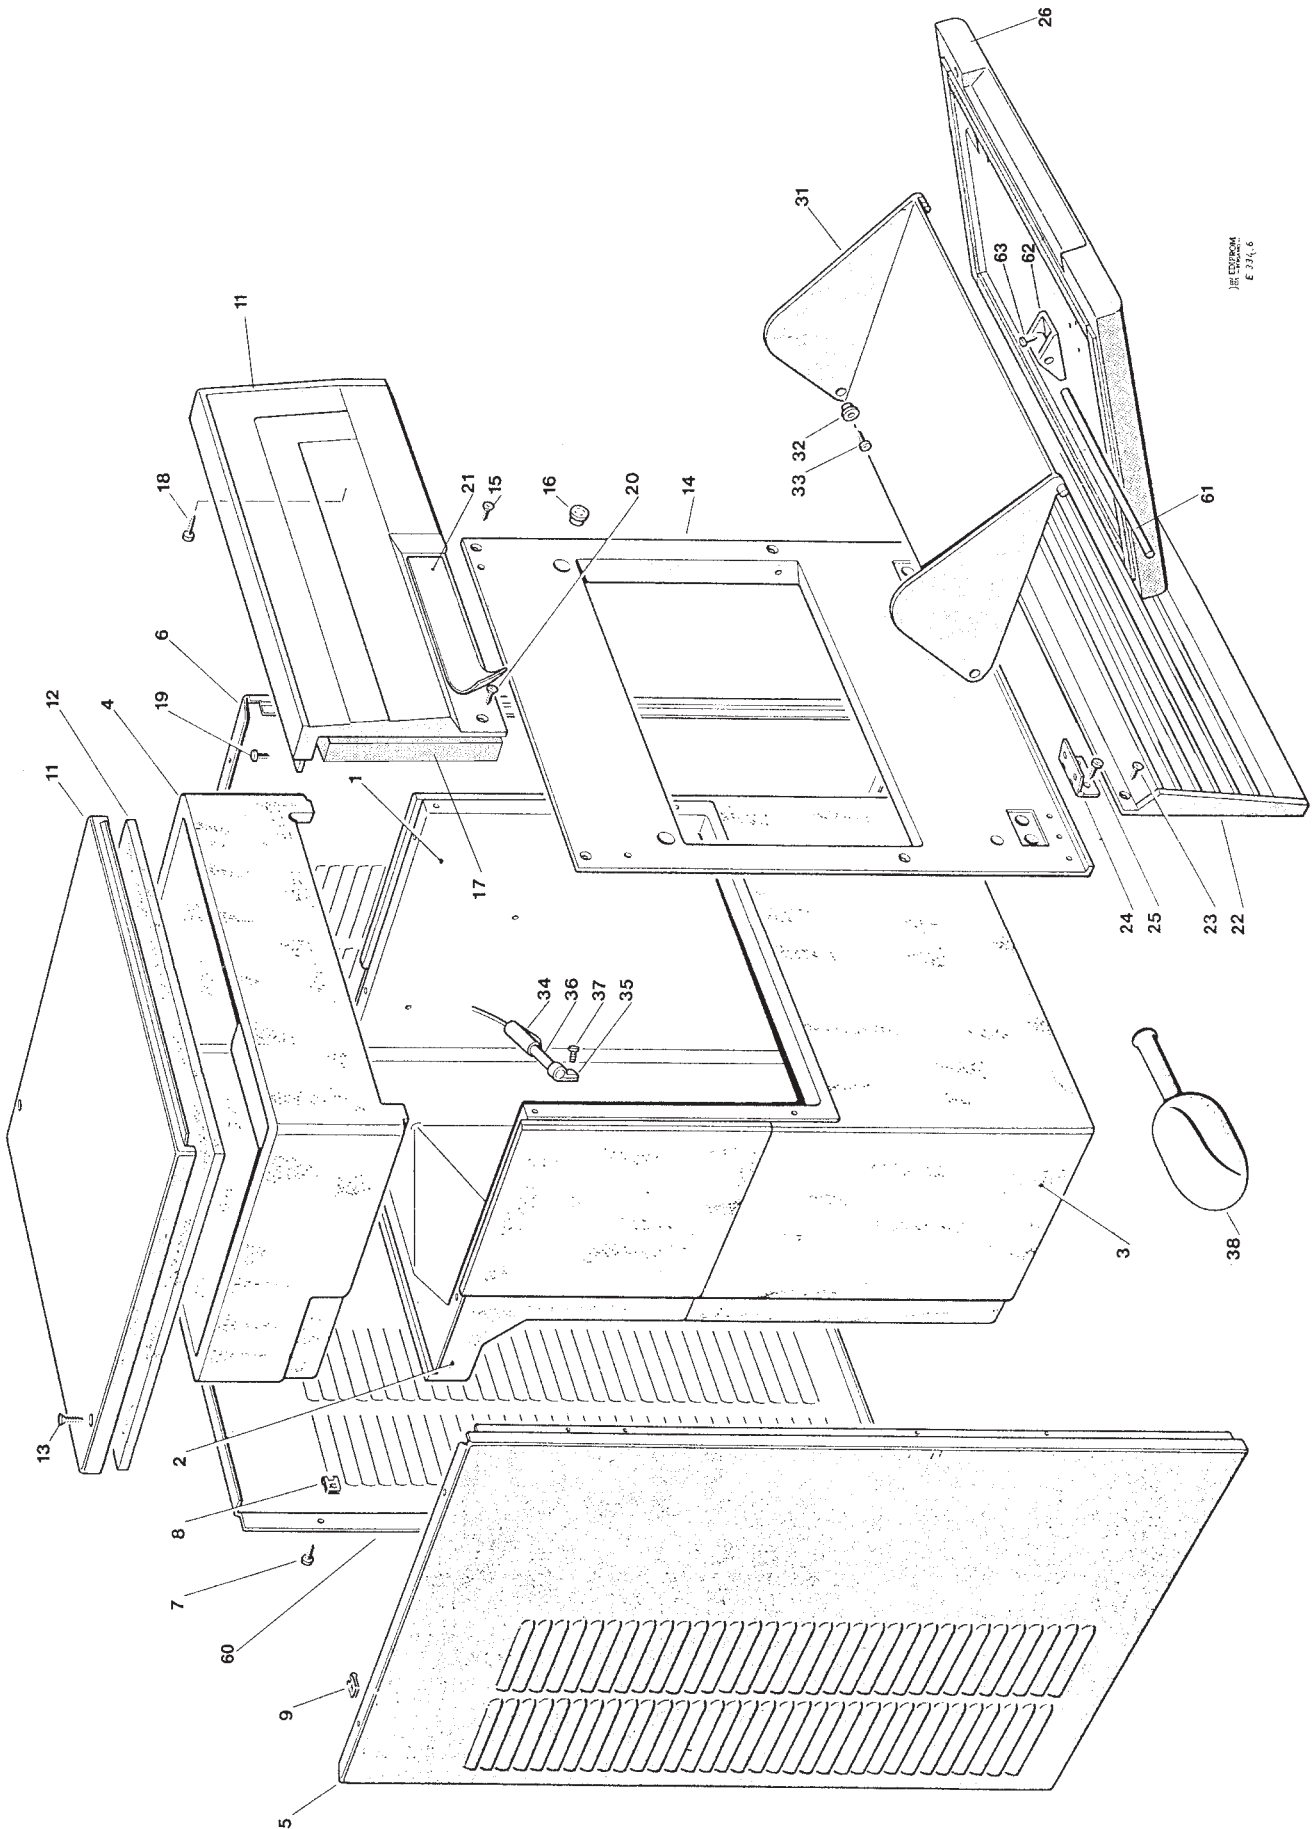

SCOTSMAN®

GP 20-75

Spare parts list
Catalogo ricambi
Catalogues pièces détachées

Pos. Nr.	Codice Code	Descrizione	Description	Description	Quantità Q.ty Q.té
1-2-3	81401031/0	ASSIEME CONTENITORE	ICE BIN	ENSEMBLE	1
4	25088202/0	ANELLO ISOLANTE	INSULATOR	ISOLANT	1
5	25330669/0	FIANCO SINISTRO	LEFT SIDE	PANNEU GAUCHE	1
6	25330668/0	FIANCO DESTRO	RIGHT SIDE	PANNEU DROITE	1
7	12728106/0	VITE	SCREW	VIS	4
8	12436402/0	PIASTRINA	PLATE	PLAQUETTE	4
9	12436400/0	PIASTRINA	PLATE	PLAQUETTE	8
11	25161098/0	COPERCHIO	COVER	COUVERCLE	1
12	25550111/0	PANN. SUP. ISOL. COPERCHIO	INSULATOR PANEL	PANNEAU ISOLANT	1
13	12727965/0	VITE	SCREW	VIS	2
14	25165499/0	CORNICE	FRAME	CORNICHE	1
15	12728026/0	VITE	SCREW	VIS	4
16	41109519/0	MAGNETE	MAGNET	MAGNETO	2
17	25550109/0	PANN. VERT. ISOL. COPERCHIO	INSULATOR PANEL	PANNEAU ISOLANT FRONTAL	1
18	12728101/0	VITE	SCREW	VIS	1
19	12728101/0	VITE	SCREW	VIS	2
20	12727818/0	VITE	SCREW	VIS	1
21	19262420/0	ETICHETTA	LABEL	ETIQUETTE	1
22	25547123/0	PANNELLO ANTERIORE	FRONT PANEL	PANNEU	1
23	12727818/0	VITE	SCREW	VIS	2
24	19120050/0	CERNIERA	HINGE	CHARNIERE	2
25	12728106/0	VITE	SCREW	VIS	4
26	81400708/0	ASSIEME PORTA	COMPLETE DOOR	PORTE COMPLETE	1
31	25260473/0	DEFLETTORE	DEFLECTOR	DEFLECTEUR	1
32	25110919/0	BUSSOLA	BUSH	DOUILLE	2
33	12728101/0	VITE	SCREW	VIS	2
34	25726475/0	SUPPORTO SUPERIORE	SUPPORT	SUPPORT	1
35	25726474/0	SUPPORTO ANTERIORE	SUPPORT	SUPPORT	1
36	19797017/0	TERMOSTATO	THERMOSTAT	THERMOSTAT	1
37	12726408/0	VITE	SCREW	VIS	2
38	19500100/0	PALETTA	ICE SCOOP	PELLE A GLACE	1
60	23550339/0	PANNELLO POSTERIORE	BACK PANEL	PANNEAU POSTERIEUR	1
61	23030019/0	PERNO	SHAFT	ARBRE	1
62	25726478/0	SUPPORTO	SUPPORT	SUPPORT	2
63	12728101/0	VITE	SCREW	VIS	4
	19810111/0	ASS. TUBO ALIMENTAZ. ACQUA	WATER INLET TUBE	TUYAU ENTREE EAU	1
	19350158/0	GUARNIZIONE PER TUBO	GASKET	GARNITURE	2