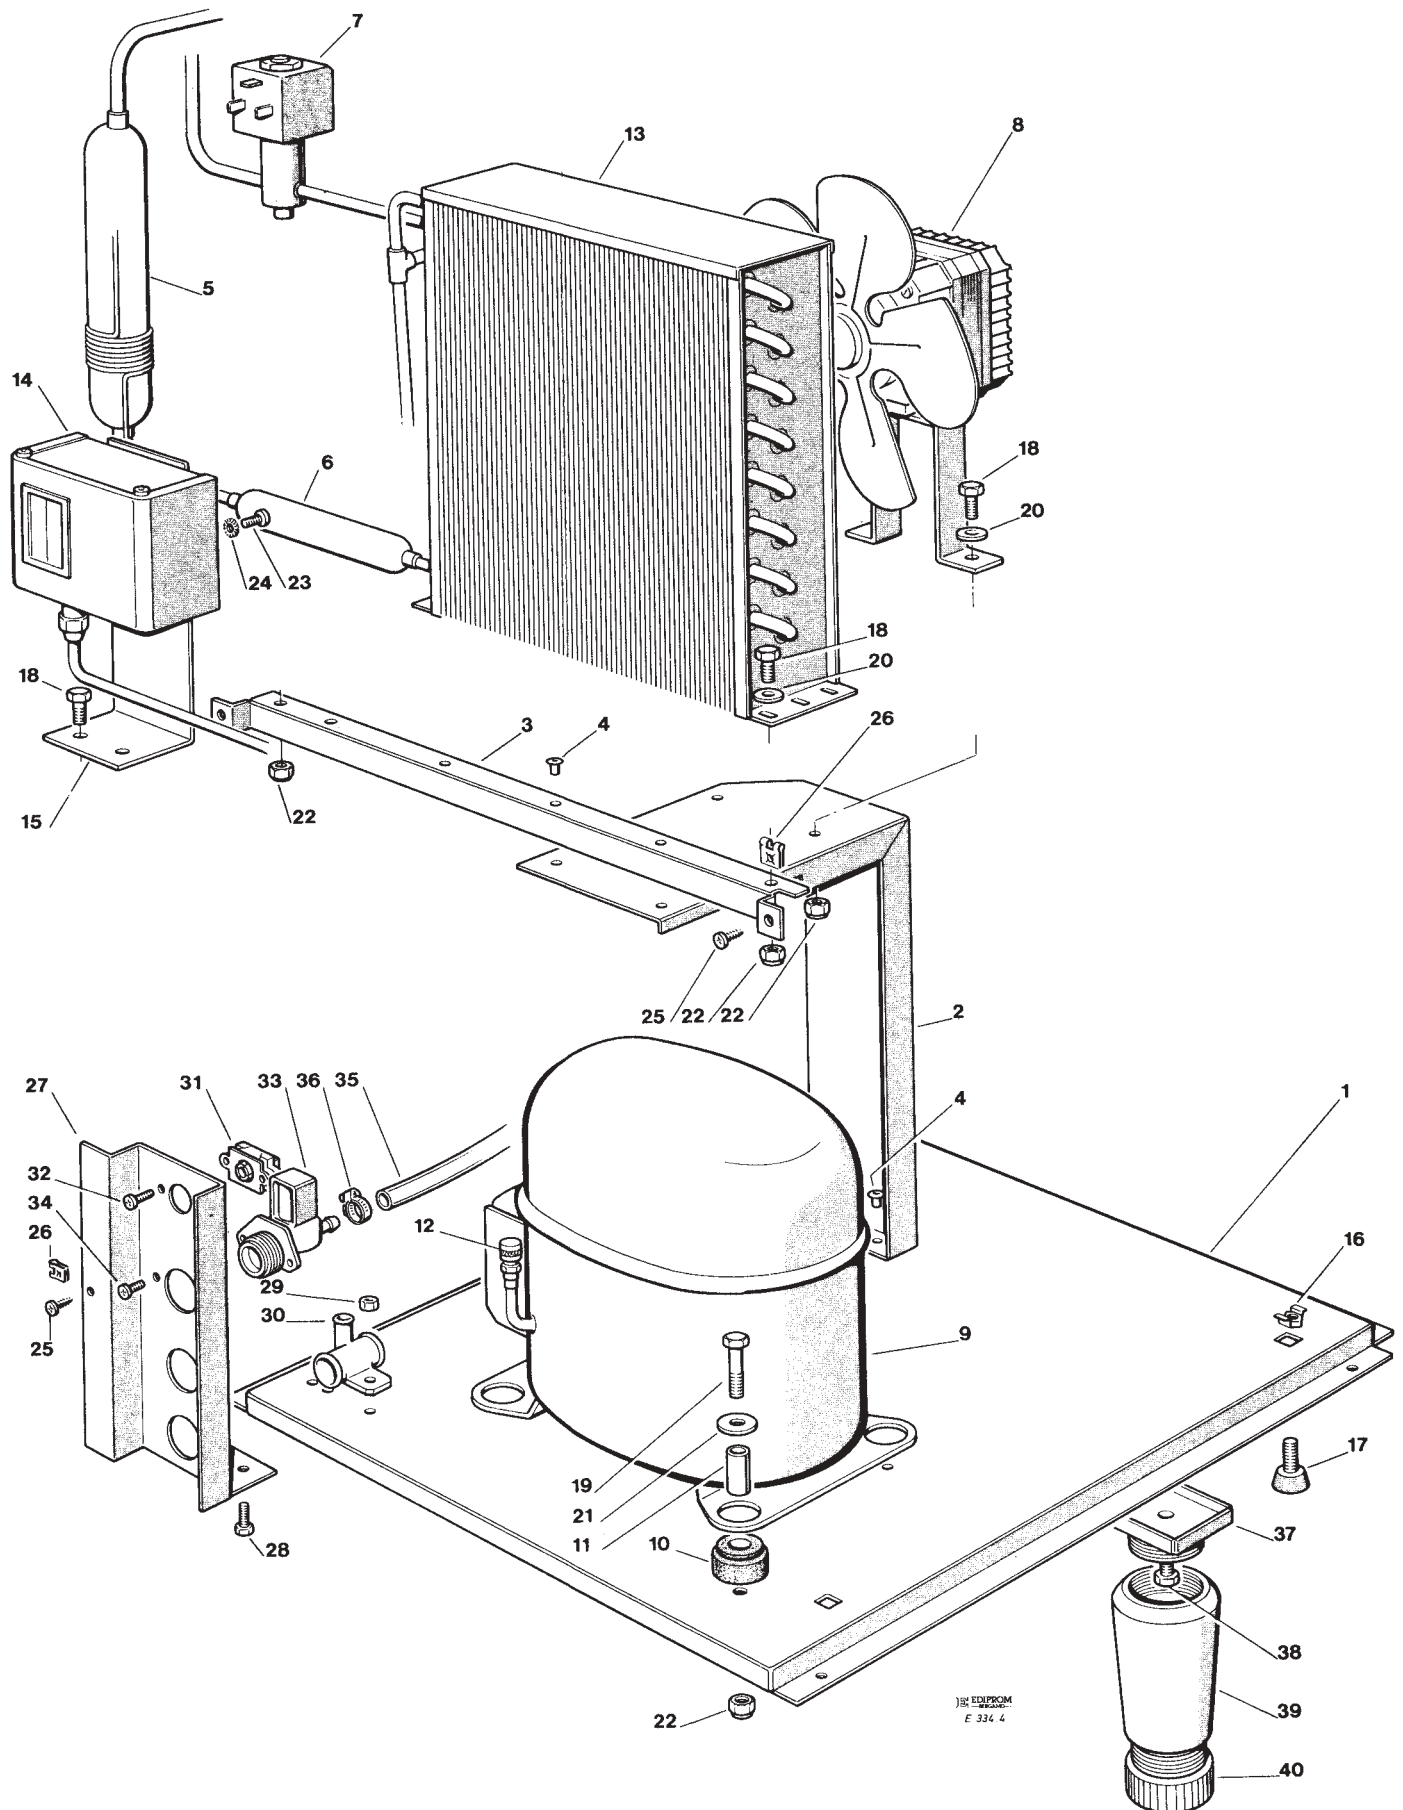

BYE ECOMPRO
E 334 4

Pos. Nr.	Codice Code	Descrizione	Description	Description	Quantità Q.ty Q.té
1	25110079/0	BASAMENTO	BASE	CHASSIS	1
2	25725434/0	SUPPORTO	SUPPORT	SUPPORT	1
3	25725435/0	SUPPORTO	SUPPORT	SUPPORT	1
4	12500007/0	RIVETTO	RIVET	RIVET	5
5	81408075/0	ASSIEME SCAMBIATORE R12	EXCHANGER ASS'Y R12	ECHANGEUR R12	1
5A	81408076/0	ASSIEME SCAMBIATORE R22-R134A	EXCHANGER ASS'Y R22 -R134a	ECHANGEUR R22-R134a	1
6	10106332/0	FILTRO R12-R22	DRIER R12-R22	DESHYDRATEUR R12-R22	1
6A	19300802/0	FILTRO R134a	DRIER R134a	DESHYDRATEUR R134a	1
7	19863033/0	VALVOLA GAS	GAS VALVE	VANNE DE GAZ	1
8	18562496/0	ELETTOVENTILATORE	FAN MOTOR	VENTILATEUR	1
8A	18740023/0	VENTOLA PER ELETTOVENTILATORE	FAN BLADE	HELICE POUR VENTILATEUR	1
9	19165450/0	COMPRESSORE U.H. TIPO AE41ZF11	COMPRESSOR R12	COMPRESSOR R12	1
9A	19165483/0	COMPRESSORE U.H./L57 TN R22	COMPRESSOR R22	COMPRESSOR R22	1
9B	19560147/0	PROTETTORE R22	PROTECTOR R22	PROTECTION RSS	1
9C	19621682/0	RELÈ R22	RELAY R22	RELAIS R22	1
9D	19180457/0	CONDENSATORE DI SPUNTO R22	START CONDENSER R22	CONDENSATEUR DE DEMARRAGE	1
9E	19165548/0	COMPRESSORE GL90TB - R134a	COMPRESSOR R 134a	COMPRESSOR R 134a	1
9F	19560132/0	PROTETTORE R134a	PROTECTION R134a	PROTECTEUR R134a	1
9G	19618003/0	RELÈ R134a	RELAY R134a.	RELAIS R134a	1
9H	19180464/0	CONDENSATORE DI SPUNTO R134a	START CONDENSER R134a	CONDENSATEUR DE DEMARRAGE R134a	1
12	19864900/0	VALVOLA DI CARICA	CHARGE VALVE	VANNE DE CHARGE	1
13	19177046/0	CONDENSATORE	CONDENSER	CONDENSEUR	1
14	19550372/0	PRESSOSTATO R12-R134a	PRESSURE CONTROL R12-R134a	PRESSOSTAT R12-R134a	1
14A	19550610/0	PRESSOSTATO R22	PRESSURE CONTROL R22	PRESSOSTAT R22	1
15	25725437/0	SUPPORTO	SUPPORT	SUPPORT	1
16	12280002/0	DADO	NUT	ECROU	4
17	81502119/0	PIEDINO STANDARD	STANDARD FOOT	PIED STANDARD	4
18	12791000/0	VITE	SCREW	VIS	6
19	12792099/0	VITE	SCREW	VIS	2
20	12523040/0	RONDELLA	WASHER	RONDELLE	4
22	12523050/0	RONDELLA	WASHER	RONDELLE	2
22	12292101/0	DADO	NUT	ECROU	8
25	12728106/0	VITE	SCREW	VIS	2
26	12292102/0	PIASTRINA	PLATE	PLAQUE	8
27	25725438/0	SUPPORTO	SUPPORT	SUPPORT	1
28	12788880/0	VITE	SCREW	VIS	2
29	12291600/0	DADO	NUT	ECROU	2
30	25690806/0	SCARICO ACQUA	WATER DRAIN PIPE	ECOULEMENT MACHINE	1
31	33320523/0	FISSACAVO	CLAMP	BANDE	1
32	12726404/0	VITE	SCREW	VIS	2
33	19865502/0	ELETTOVALVOLA ACQUA	WATER SOLENOID VALVE	ELECTROVANNE EAU	1
34	12726404/0	VITE	SCREW	VIS	2
35	25791021/0	TUBO ACQUA	TUBE	TUYAU	1
36	19280153/0	FASCETTA	CLAMP	BANDE	1
37	81400690/0	SUPPORTO	SUPPORT	SUPPORT	4
38	12793700/0	VITE	SCREW	VIS	4
39	25460020/0	MANICOTTO PER PIEDINO	COUPLING	RALLONGE PIED	4
40	25570870/0	PIEDINO	LEVELLING FOOT	PIED	4