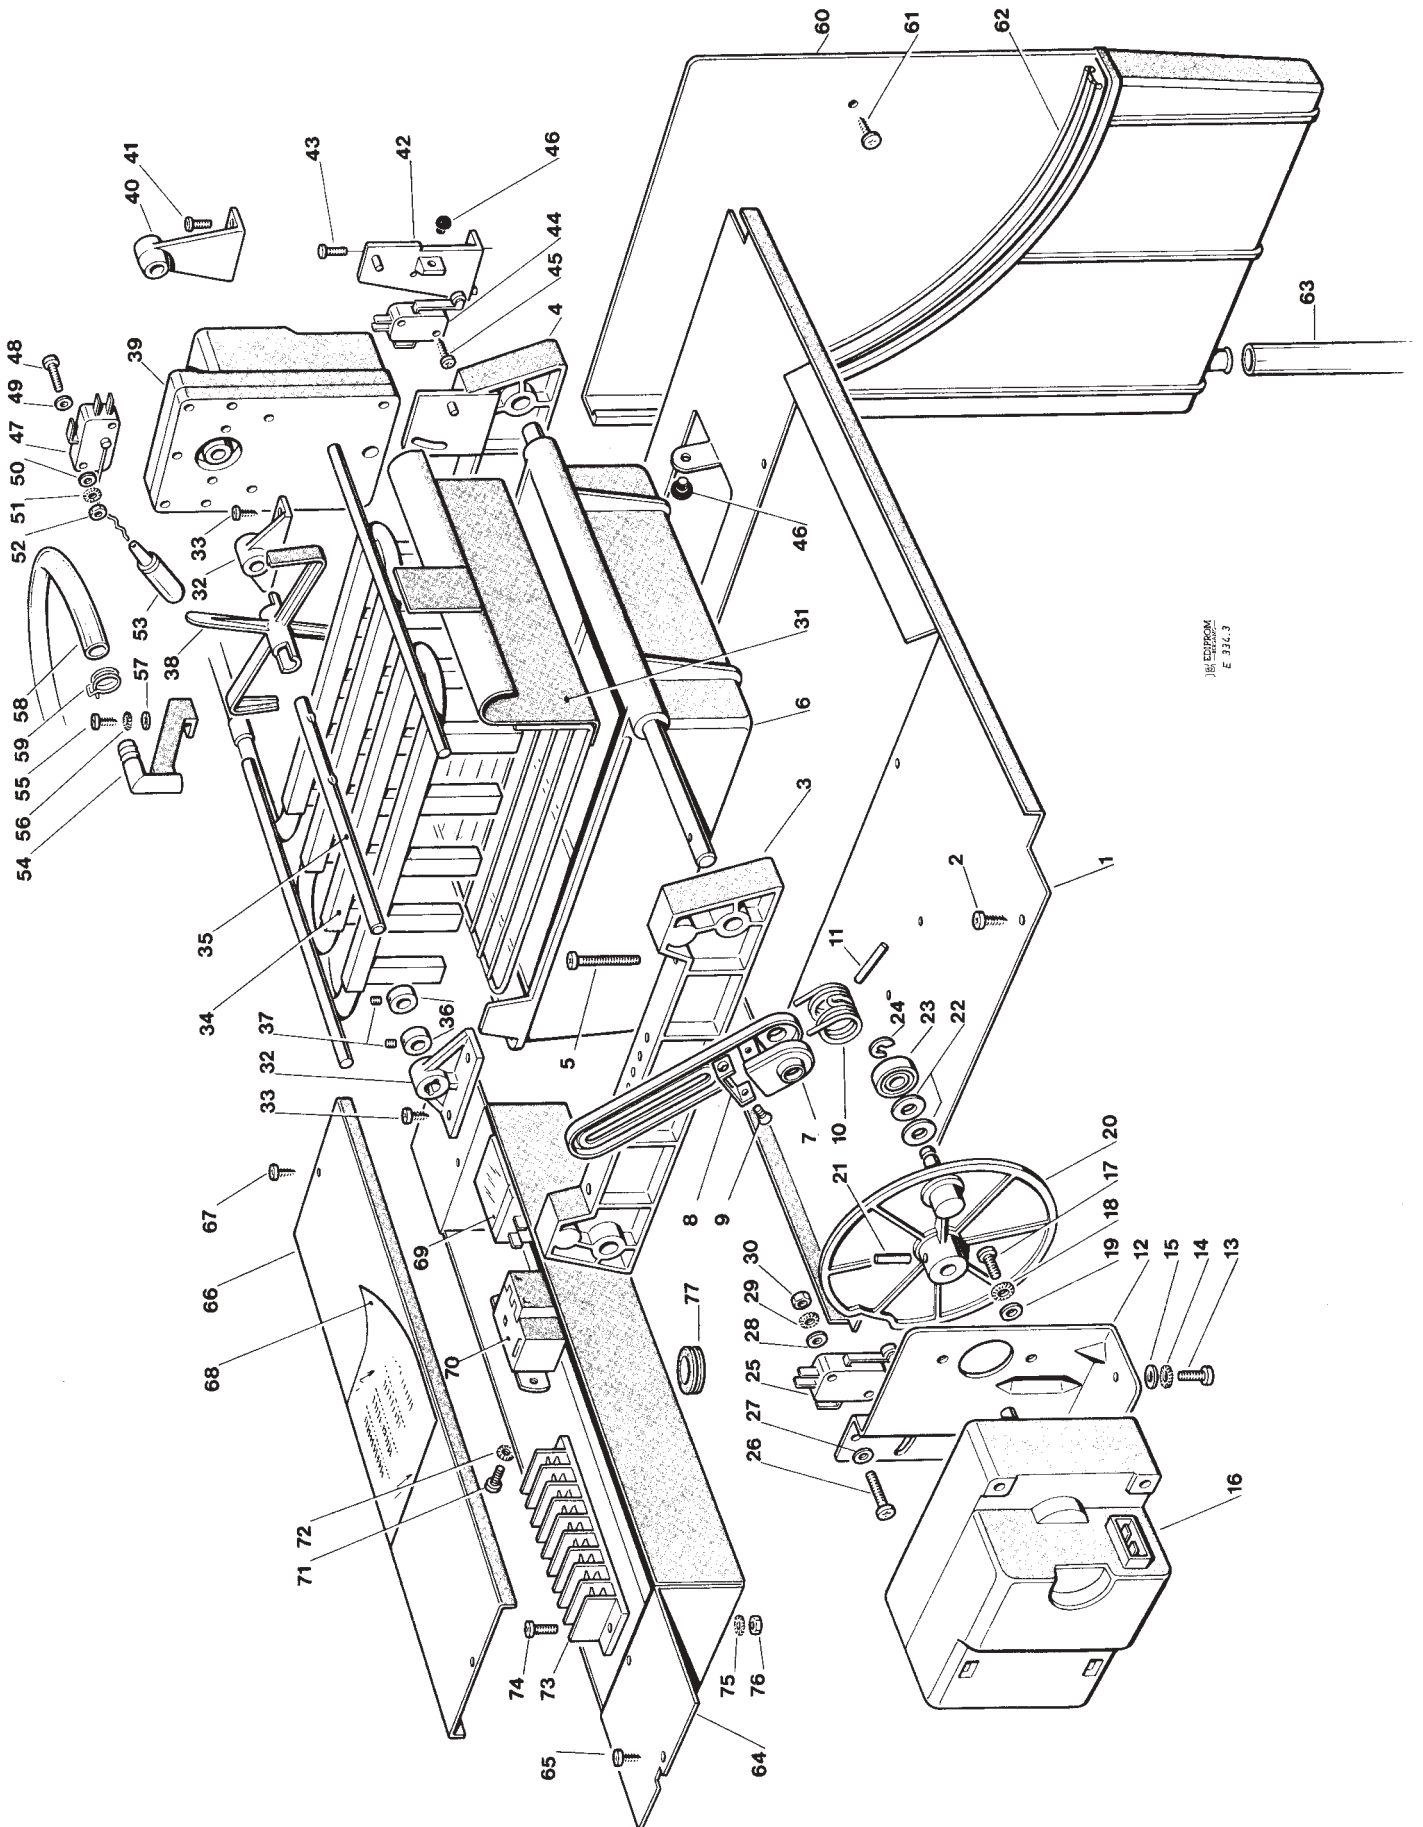

SCOTSMAN®

GP 20-75

Spare parts list
Catalogo ricambi
Catalogues pièces détachées

Pos. Nr.	Codice Code	Descrizione	Description	Description	Quantità Q.ty Q.té
1-2-3	81401031/0	ASSIEME CONTENITORE	ICE BIN	ENSEMBLE	1
4	25088202/0	ANELLO ISOLANTE	INSULATOR	ISOLANT	1
5	25330669/0	FIANCO SINISTRO	LEFT SIDE	PANNEU GAUCHE	1
6	25330668/0	FIANCO DESTRO	RIGHT SIDE	PANNEU DROITE	1
7	12728106/0	VITE	SCREW	VIS	4
8	12436402/0	PIASTRINA	PLATE	PLAQUETTE	4
9	12436400/0	PIASTRINA	PLATE	PLAQUETTE	8
11	25161098/0	COPERCHIO	COVER	COUVERCLE	1
12	25550111/0	PANN. SUP. ISOL. COPERCHIO	INSULATOR PANEL	PANNEAU ISOLANT	1
13	12727965/0	VITE	SCREW	VIS	2
14	25165499/0	CORNICE	FRAME	CORNICHE	1
15	12728026/0	VITE	SCREW	VIS	4
16	41109519/0	MAGNETE	MAGNET	MAGNETO	2
17	25550109/0	PANN. VERT. ISOL. COPERCHIO	INSULATOR PANEL	PANNEAU ISOLANT FRONTAL	1
18	12728101/0	VITE	SCREW	VIS	1
19	12728101/0	VITE	SCREW	VIS	2
20	12727818/0	VITE	SCREW	VIS	1
21	19262420/0	ETICHETTA	LABEL	ETIQUETTE	1
22	25547123/0	PANNELLO ANTERIORE	FRONT PANEL	PANNEU	1
23	12727818/0	VITE	SCREW	VIS	2
24	19120050/0	CERNIERA	HINGE	CHARNIERE	2
25	12728106/0	VITE	SCREW	VIS	4
26	81400708/0	ASSIEME PORTA	COMPLETE DOOR	PORTE COMPLETE	1
31	25260473/0	DEFLETTORE	DEFLECTOR	DEFLECTEUR	1
32	25110919/0	BUSSOLA	BUSH	DOUILLE	2
33	12728101/0	VITE	SCREW	VIS	2
34	25726475/0	SUPPORTO SUPERIORE	SUPPORT	SUPPORT	1
35	25726474/0	SUPPORTO ANTERIORE	SUPPORT	SUPPORT	1
36	19797017/0	TERMOSTATO	THERMOSTAT	THERMOSTAT	1
37	12726408/0	VITE	SCREW	VIS	2
38	19500100/0	PALETTA	ICE SCOOP	PELLE A GLACE	1
60	23550339/0	PANNELLO POSTERIORE	BACK PANEL	PANNEAU POSTERIEUR	1
61	23030019/0	PERNO	SHAFT	ARBRE	1
62	25726478/0	SUPPORTO	SUPPORT	SUPPORT	2
63	12728101/0	VITE	SCREW	VIS	4
	19810111/0	ASS. TUBO ALIMENTAZ. ACQUA	WATER INLET TUBE	TUYAU ENTREE EAU	1
	19350158/0	GUARNIZIONE PER TUBO	GASKET	GARNITURE	2