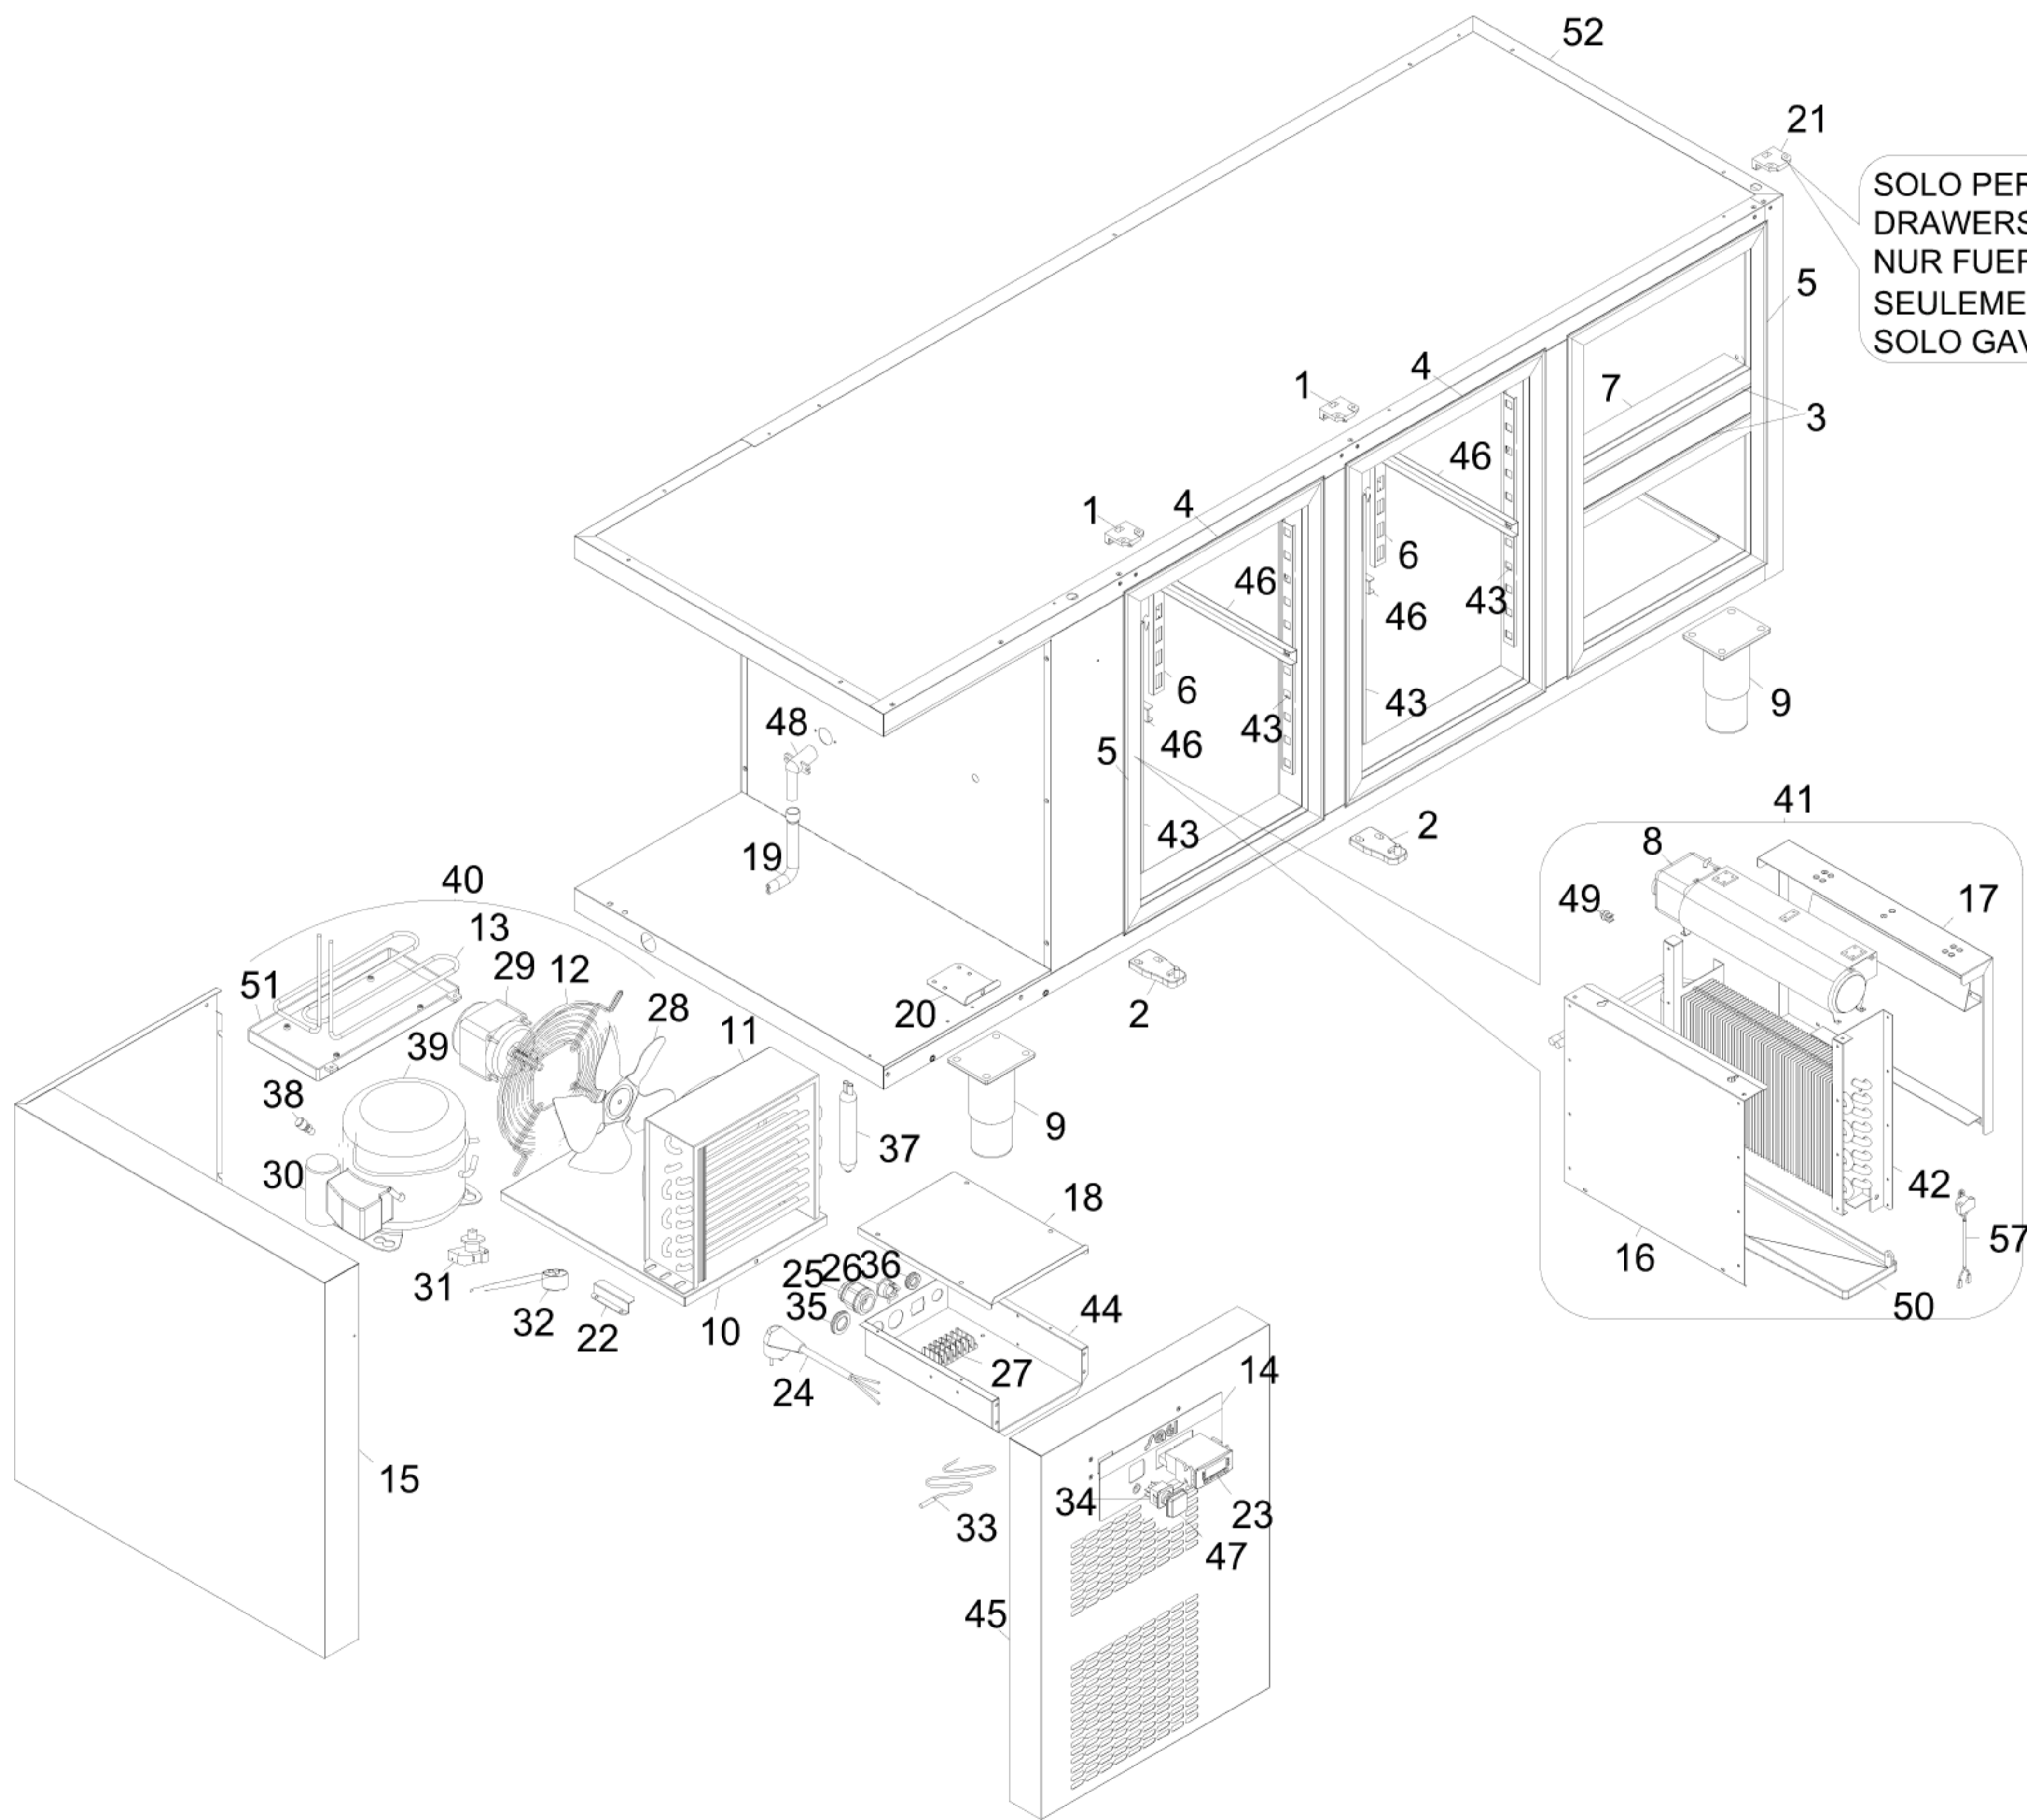

/A=PIANO CON ALZATINA  
 /A=SHELF+ RIDGE  
 /A=PLATTE MIT RUECKLEISTE  
 /A=RAYON AVEC ETAGERE  
 /A=TOPE CON ELEV.

/M=PIANO SENZA ALZATINA  
 /M=SHELF WITHOUT RIDGE  
 /M=PLATTE OHNE RUECKLEISTE  
 /M=RAYON SANS ETAGERE  
 /M=TOPE SIN ELEV

SOLO PER CASSETTI  
 DRAWERS ONLY  
 NUR FUER SCHBLADEN  
 SEULEMENT POUR TIROIRS  
 SOLO GAVETAS

Modello Typ Model Modele Modelo

		KUJA KUJAA KUJAM	KUJA2 KUJA2A KUJA2M	KUJB KUJBA KUJBM	KUJB2 KUJB2A KUJB2M	KUJB4 KUJB4A KUJB4M
Num.cassetti Schubläd Drawers Tiroirs Gabetas	1/2SUP	-	1	-	1	2
	1/2INF	-	1	-	1	2
Porte Türen Doors Portes Puertas		2	1	3	2	1