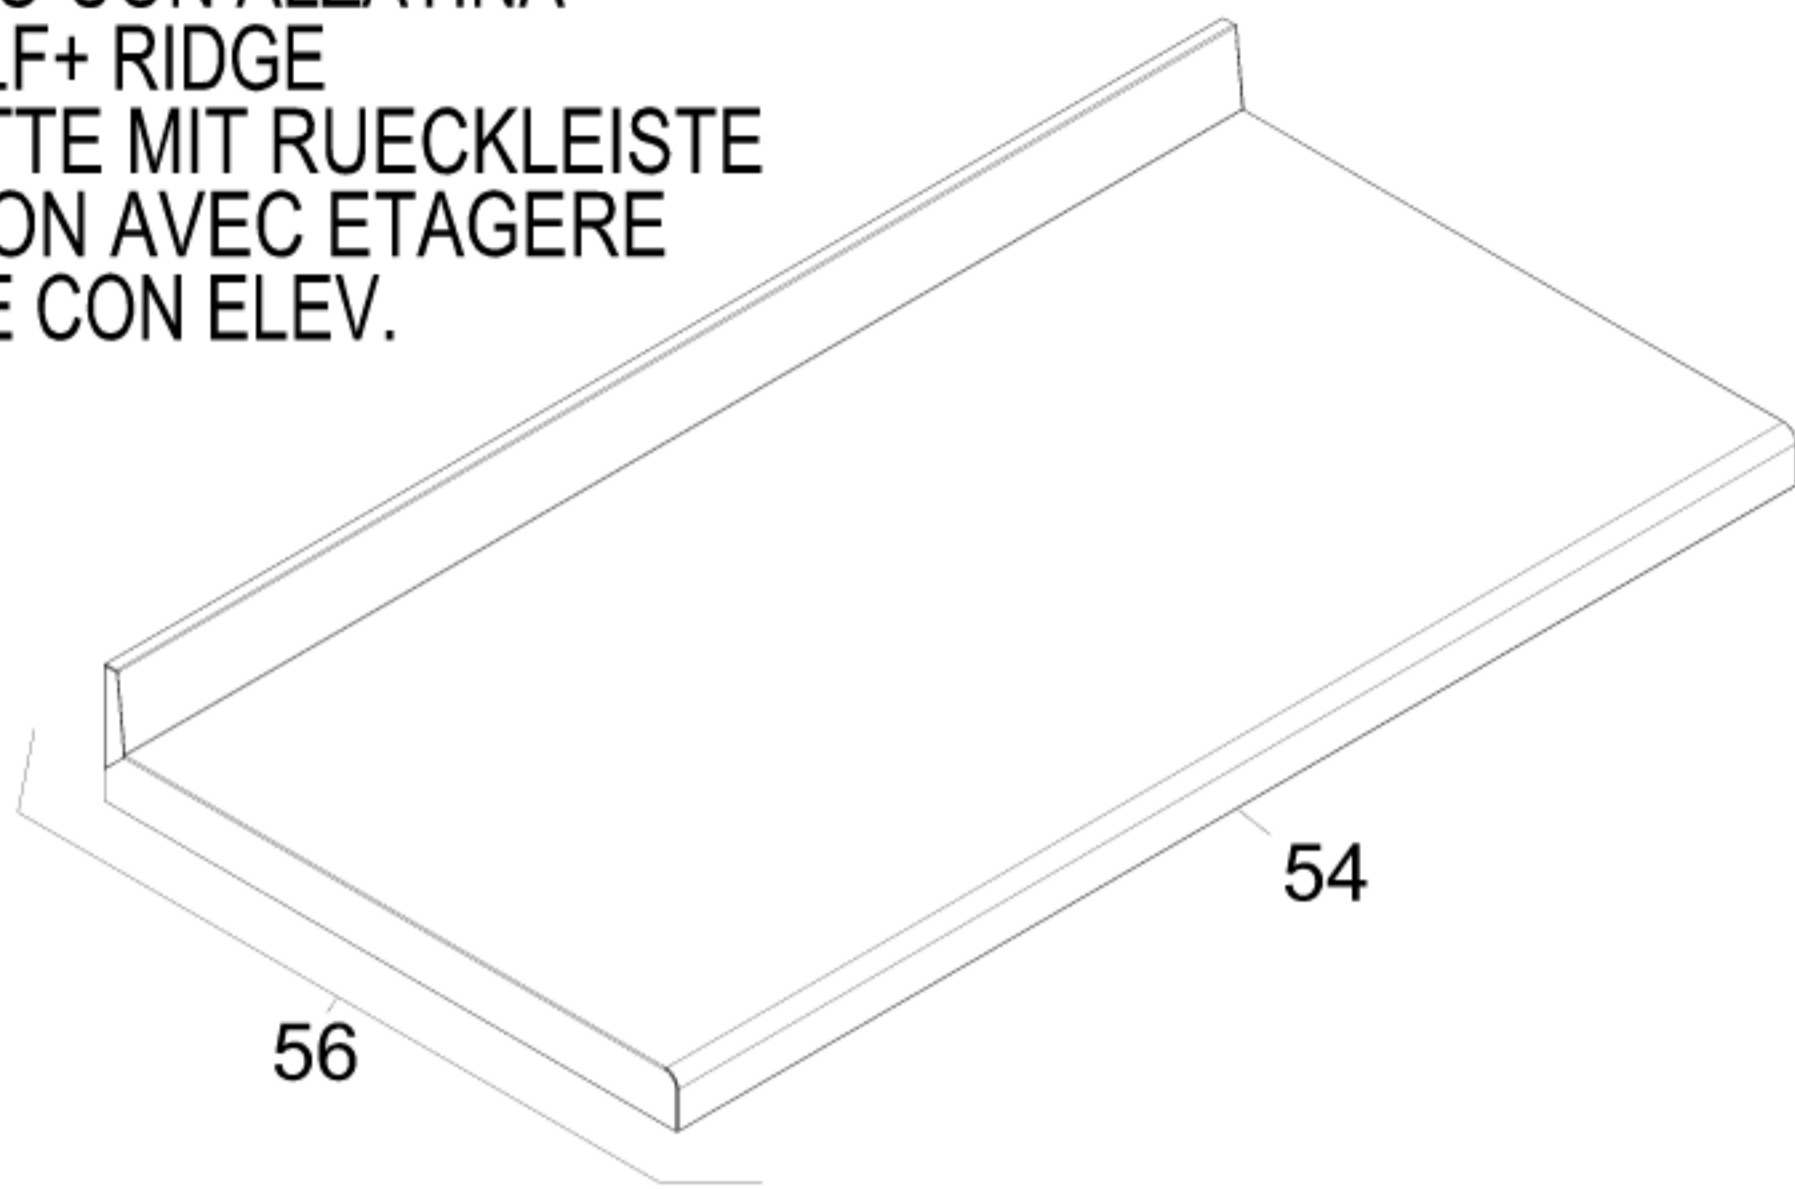

/A=PIANO CON ALZATINA  
 /A=SHELF+ RIDGE  
 /A=PLATTE MIT RUECKLEISTE  
 /A=RAYON AVEC ETAGERE  
 /A=TOPE CON ELEV.

/M=PIANO SENZA ALZATINA  
 /M=SHELF WITHOUT RIDGE  
 /M=PLATTE OHNE RUECKLEISTE  
 /M=RAYON SANS ETAGERE  
 /M=TOPE SIN ELEV

SOLO PER CASSETTI  
 DRAWERS ONLY  
 NUR FUER SCHBLADEN  
 SEULEMENT POUR TIROIRS  
 SOLO GAVETAS

Modello Typ Model Modele Modelo

		KUJA KUJAA KUJAM	KUJA2 KUJA2A KUJA2M	KUJB KUJBA KUJBM	KUJB2 KUJB2A KUJB2M	KUJB4 KUJB4A KUJB4M
Num.cassetti Schubläd Drawers Tiroirs Gabetas	1/2SUP	-	1	-	1	2
	1/2INF	-	1	-	1	2
Porte Türen Doors Portes Puertas		2	1	3	2	1