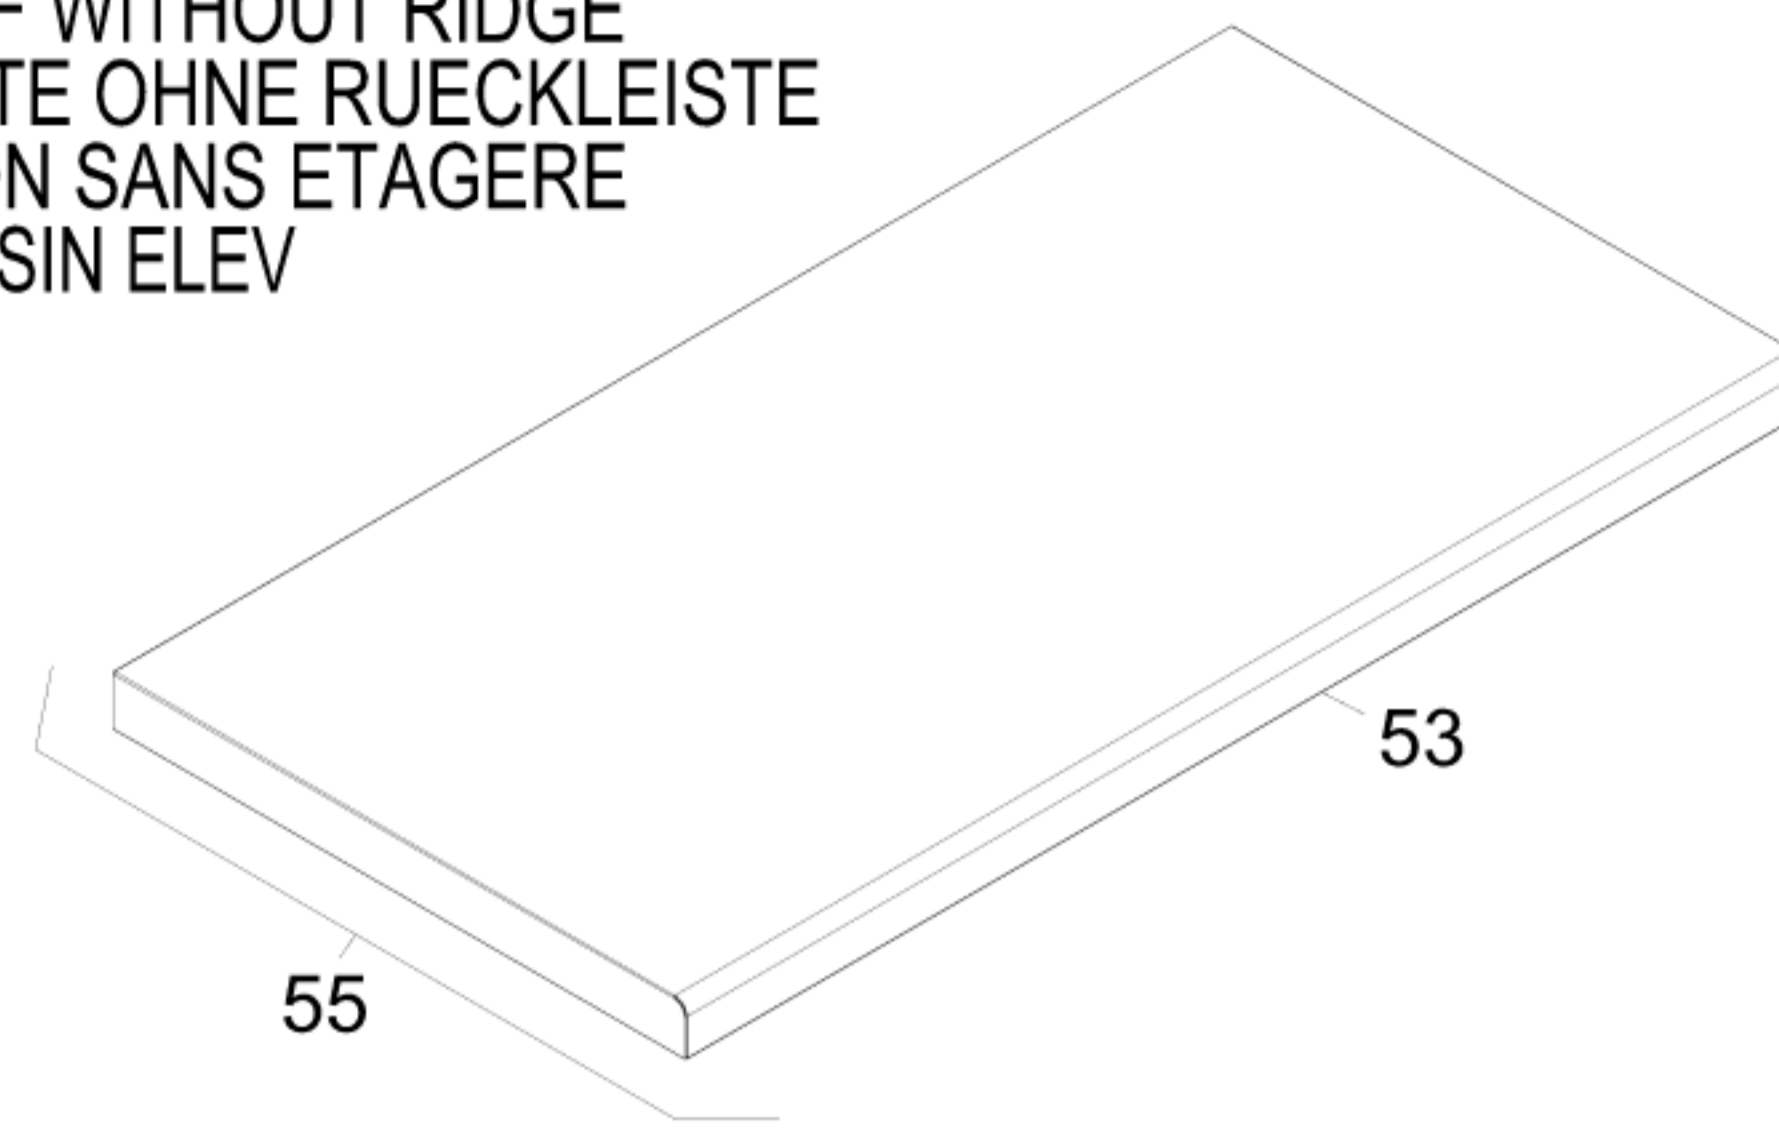

/A=PIANO CON ALZATINA  
 /A=SHELF+ RIDGE  
 /A=PLATTE MIT RUECKLEISTE  
 /A=RAYON AVEC ETAGERE  
 /A=TOPE CON ELEV.

/M=PIANO SENZA ALZATINA  
 /M=SHELF WITHOUT RIDGE  
 /M=PLATTE OHNE RUECKLEISTE  
 /M=RAYON SANS ETAGERE  
 /M=TOPE SIN ELEV

SOLO PER CASSETTI  
 DRAWERS ONLY  
 NUR FUER SCHBLADEN  
 SEULEMENT POUR TIROIRS  
 SOLO GAVETAS

Modello Typ Model Modele Modelo

		KUJA KUJAA KUJAM	KUJA2 KUJA2A KUJA2M	KUJB KUJBA KUJBM	KUJB2 KUJB2A KUJB2M	KUJB4 KUJB4A KUJB4M
Num.cassetti Schubläd Drawers Tiroirs Gabetas	1/2SUP	-	1	-	1	2
	1/2INF	-	1	-	1	2
Porte Türen Doors Portes Puertas		2	1	3	2	1