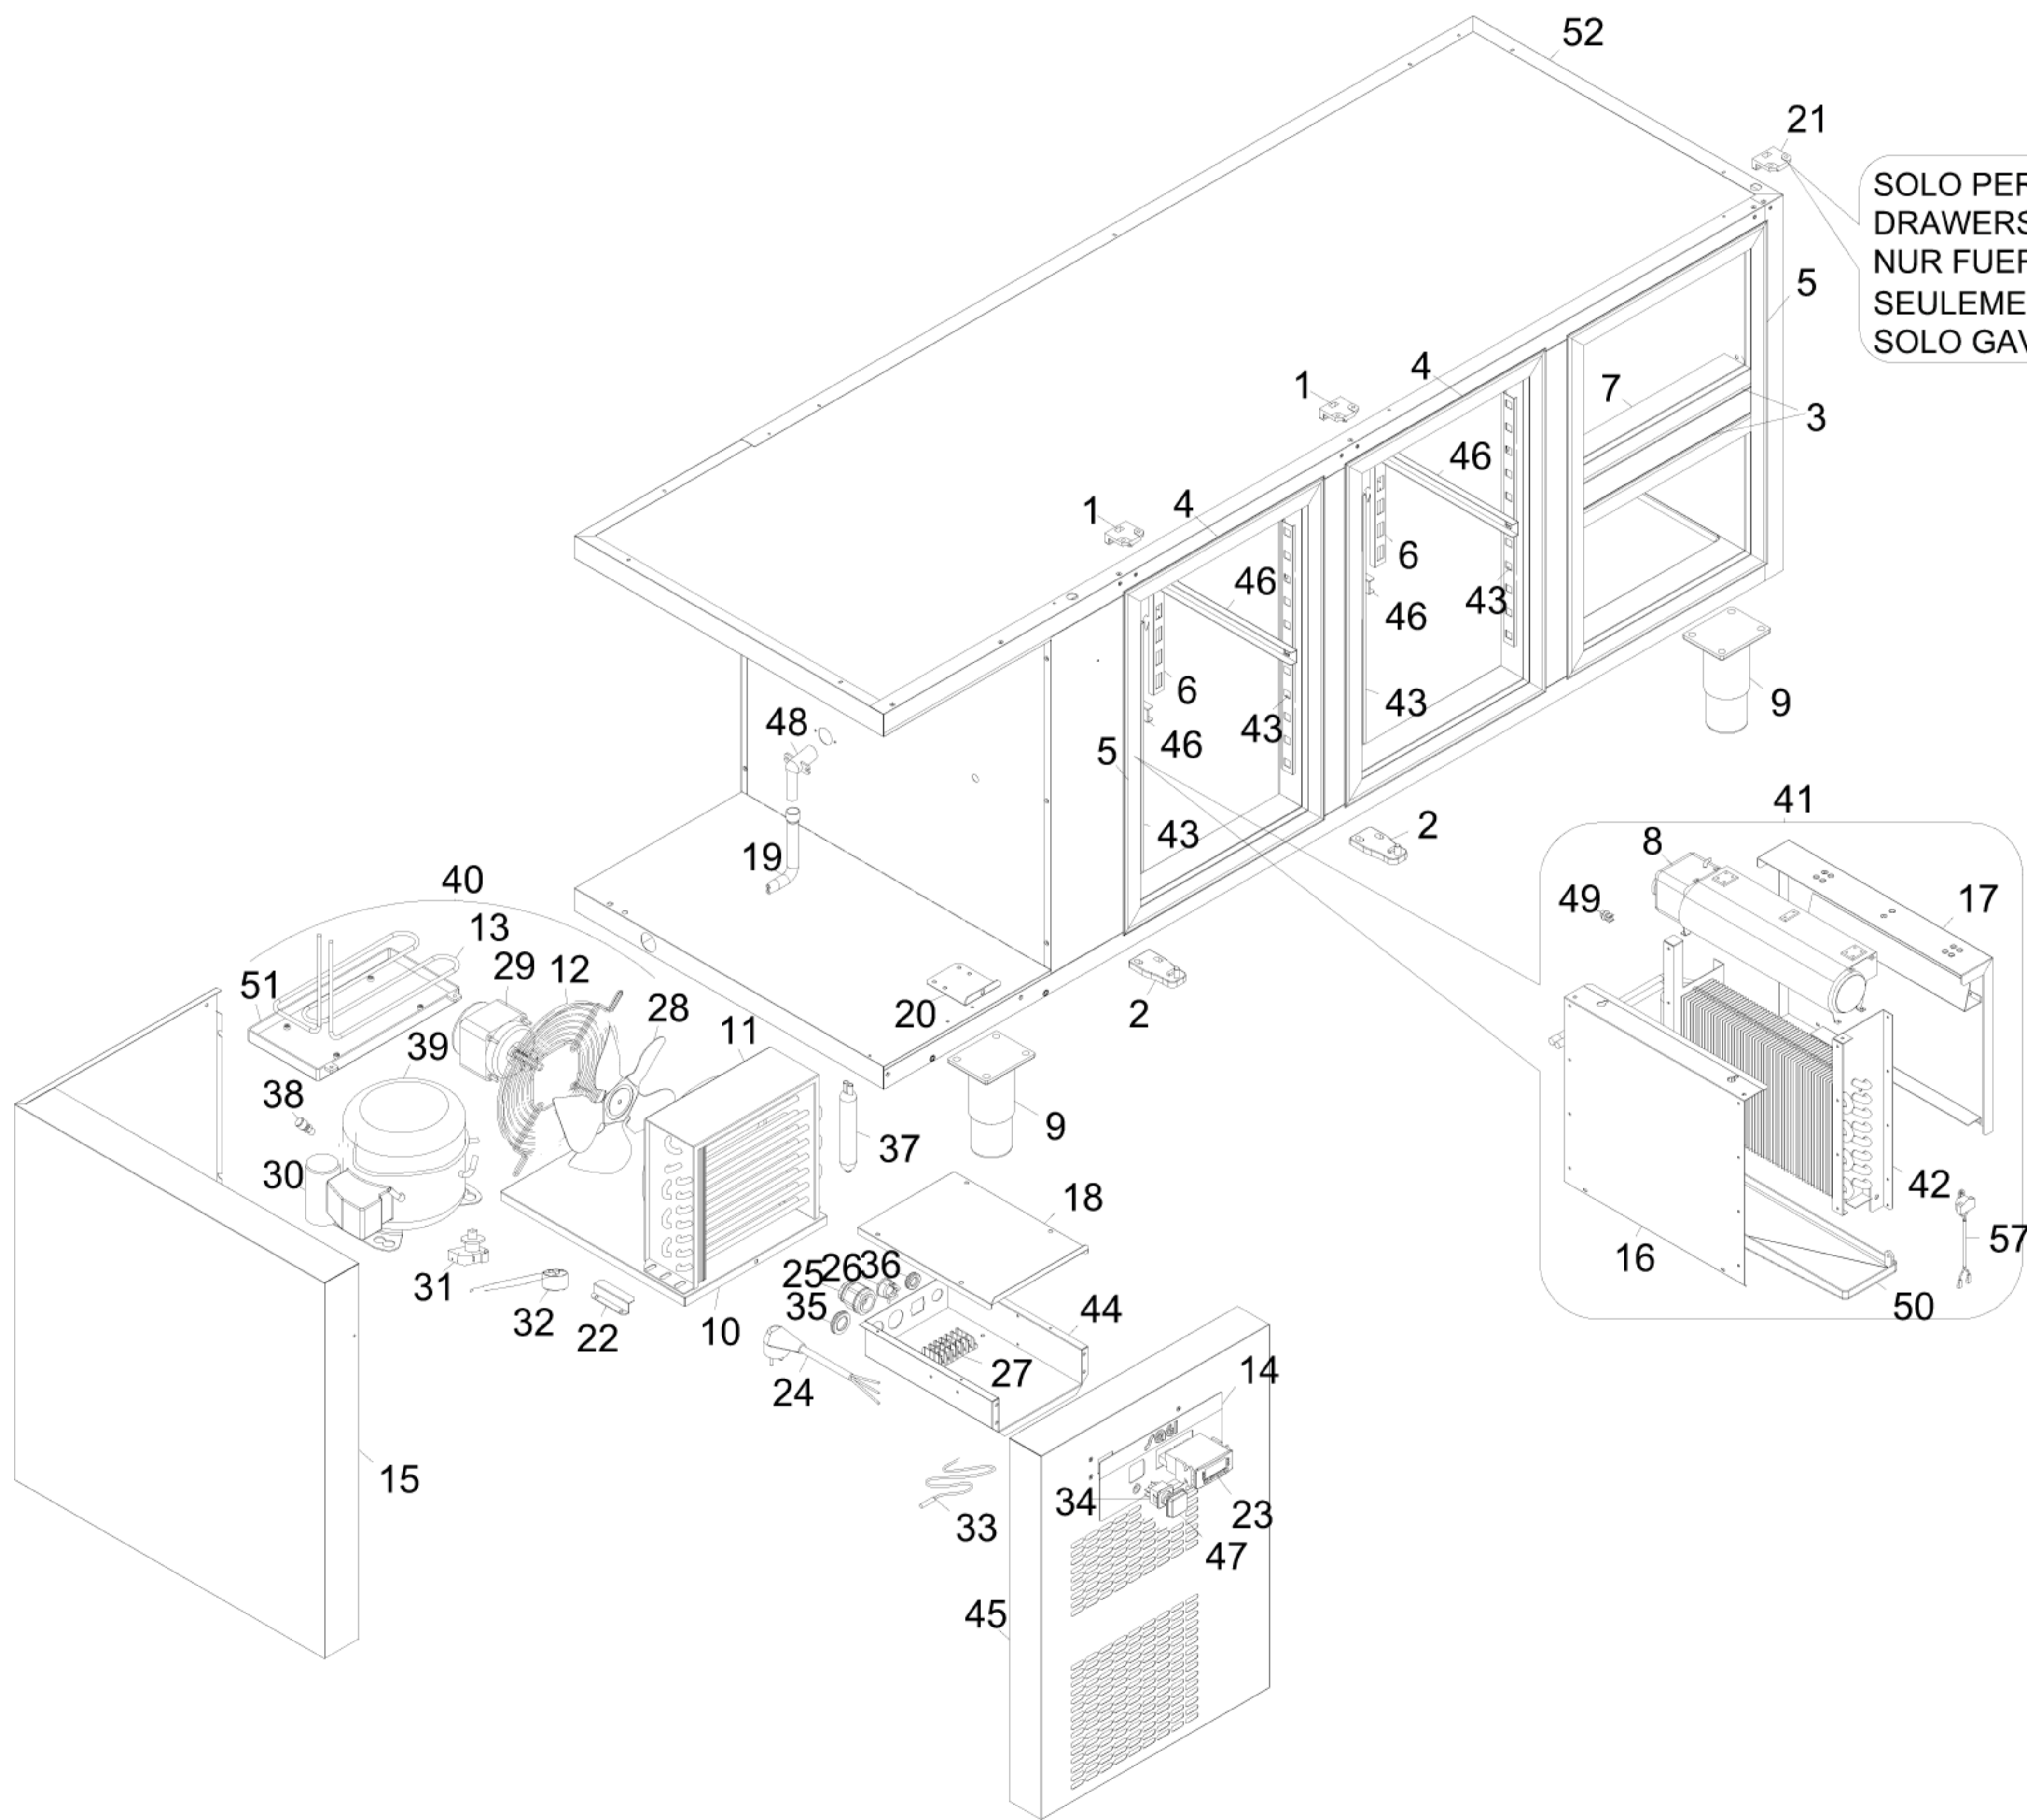

/A=PIANO CON ALZATINA
 /A=SHELF+ RIDGE
 /A=PLATTE MIT RUECKLEISTE
 /A=RAYON AVEC ETAGERE
 /A=TOPE CON ELEV.

/M=PIANO SENZA ALZATINA
 /M=SHELF WITHOUT RIDGE
 /M=PLATTE OHNE RUECKLEISTE
 /M=RAYON SANS ETAGERE
 /M=TOPE SIN ELEV

SOLO PER CASSETTI
 DRAWERS ONLY
 NUR FUER SCHBLADEN
 SEULEMENT POUR TIROIRS
 SOLO GAVETAS

Modello Typ Model Modele Modelo

		KUJA KUJAA KUJAM	KUJA2 KUJA2A KUJA2M	KUJB KUJBA KUJBM	KUJB2 KUJB2A KUJB2M	KUJB4 KUJB4A KUJB4M
Num.cassetti Schubläd Drawers Tiroirs Gabetas	1/2SUP	-	1	-	1	2
	1/2INF	-	1	-	1	2
Porte Türen Doors Portes Puertas		2	1	3	2	1