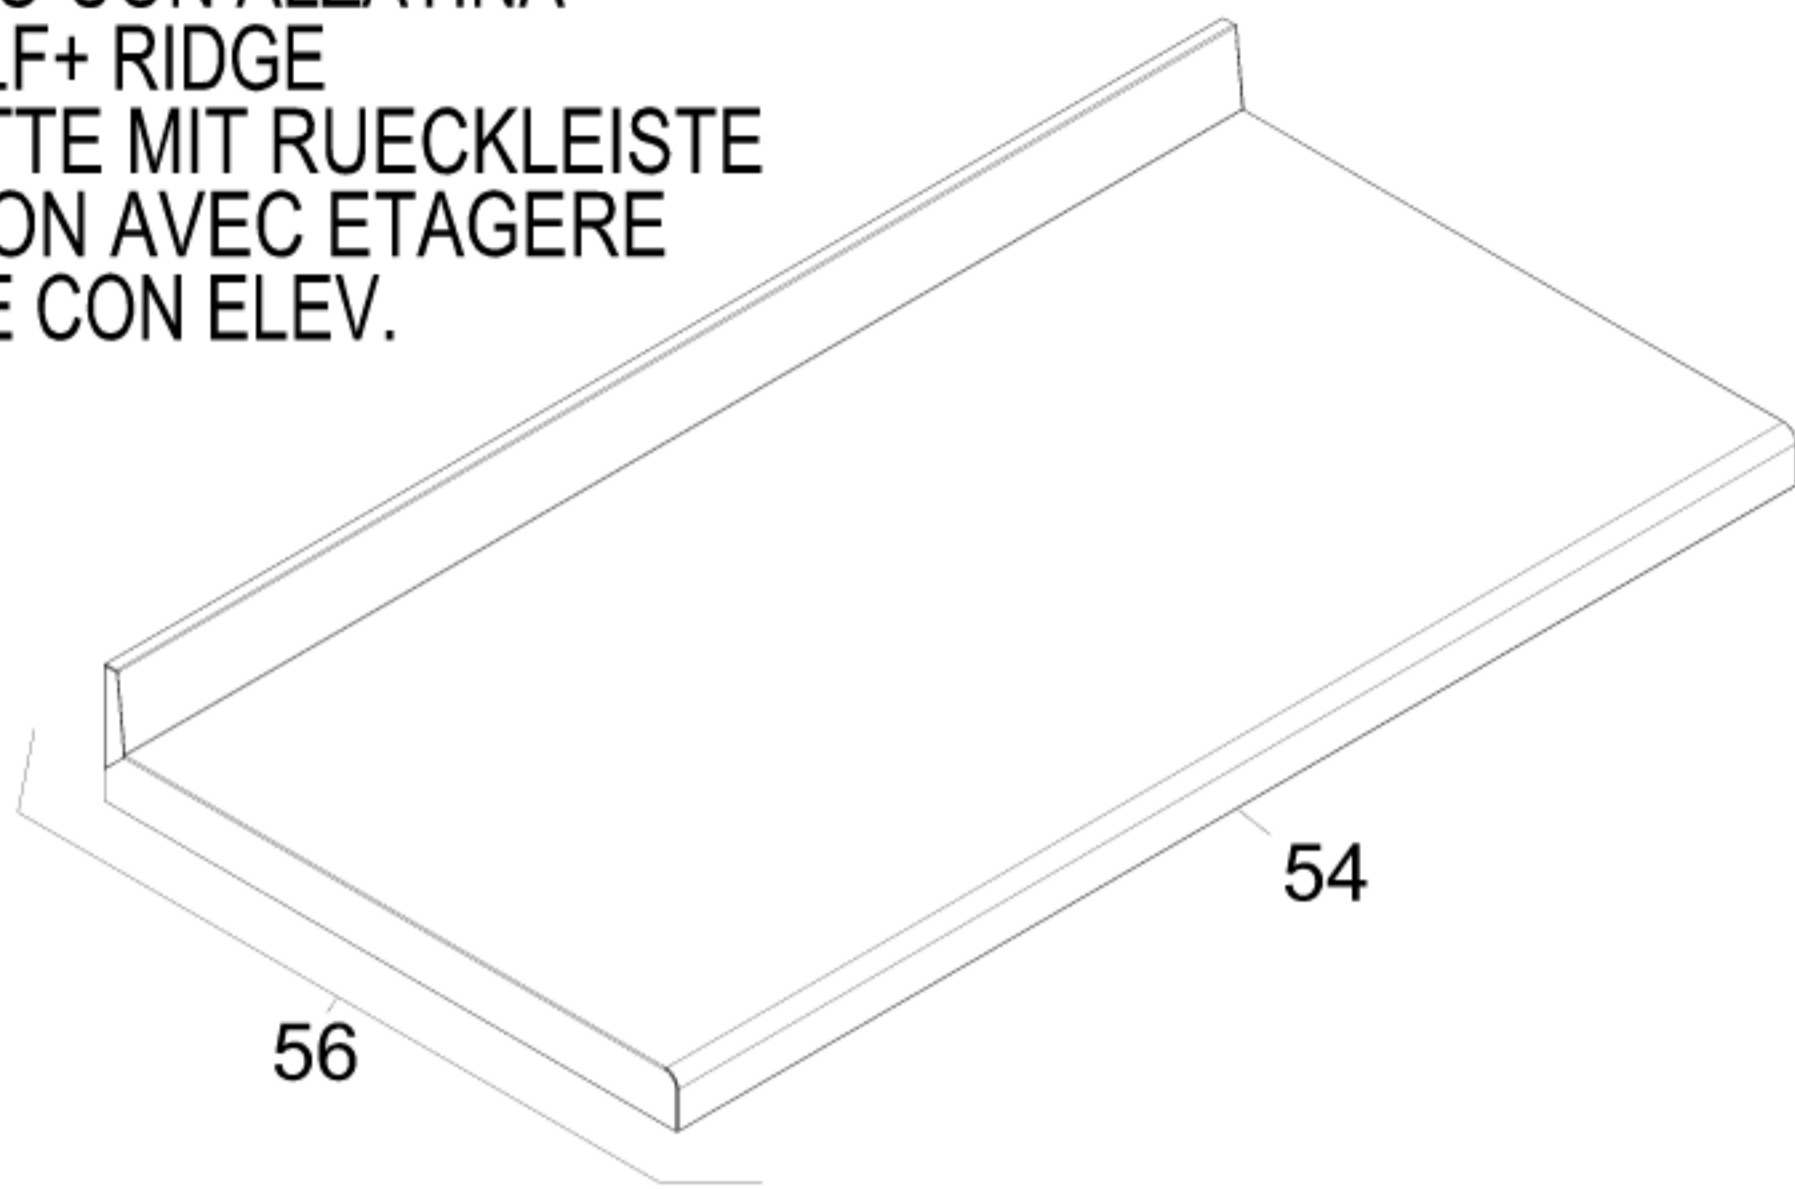

/A=PIANO CON ALZATINA
 /A=SHELF+ RIDGE
 /A=PLATTE MIT RUECKLEISTE
 /A=RAYON AVEC ETAGERE
 /A=TOPE CON ELEV.

/M=PIANO SENZA ALZATINA
 /M=SHELF WITHOUT RIDGE
 /M=PLATTE OHNE RUECKLEISTE
 /M=RAYON SANS ETAGERE
 /M=TOPE SIN ELEV

SOLO PER CASSETTI
 DRAWERS ONLY
 NUR FUER SCHBLADEN
 SEULEMENT POUR TIROIRS
 SOLO GAVETAS

Modello Typ Model Modele Modelo

		KUJA KUJAA KUJAM	KUJA2 KUJA2A KUJA2M	KUJB KUJBA KUJBM	KUJB2 KUJB2A KUJB2M	KUJB4 KUJB4A KUJB4M
Num.cassetti Schubläd Drawers Tiroirs Gabetas	1/2SUP	-	1	-	1	2
	1/2INF	-	1	-	1	2
Porte Türen Doors Portes Puertas		2	1	3	2	1