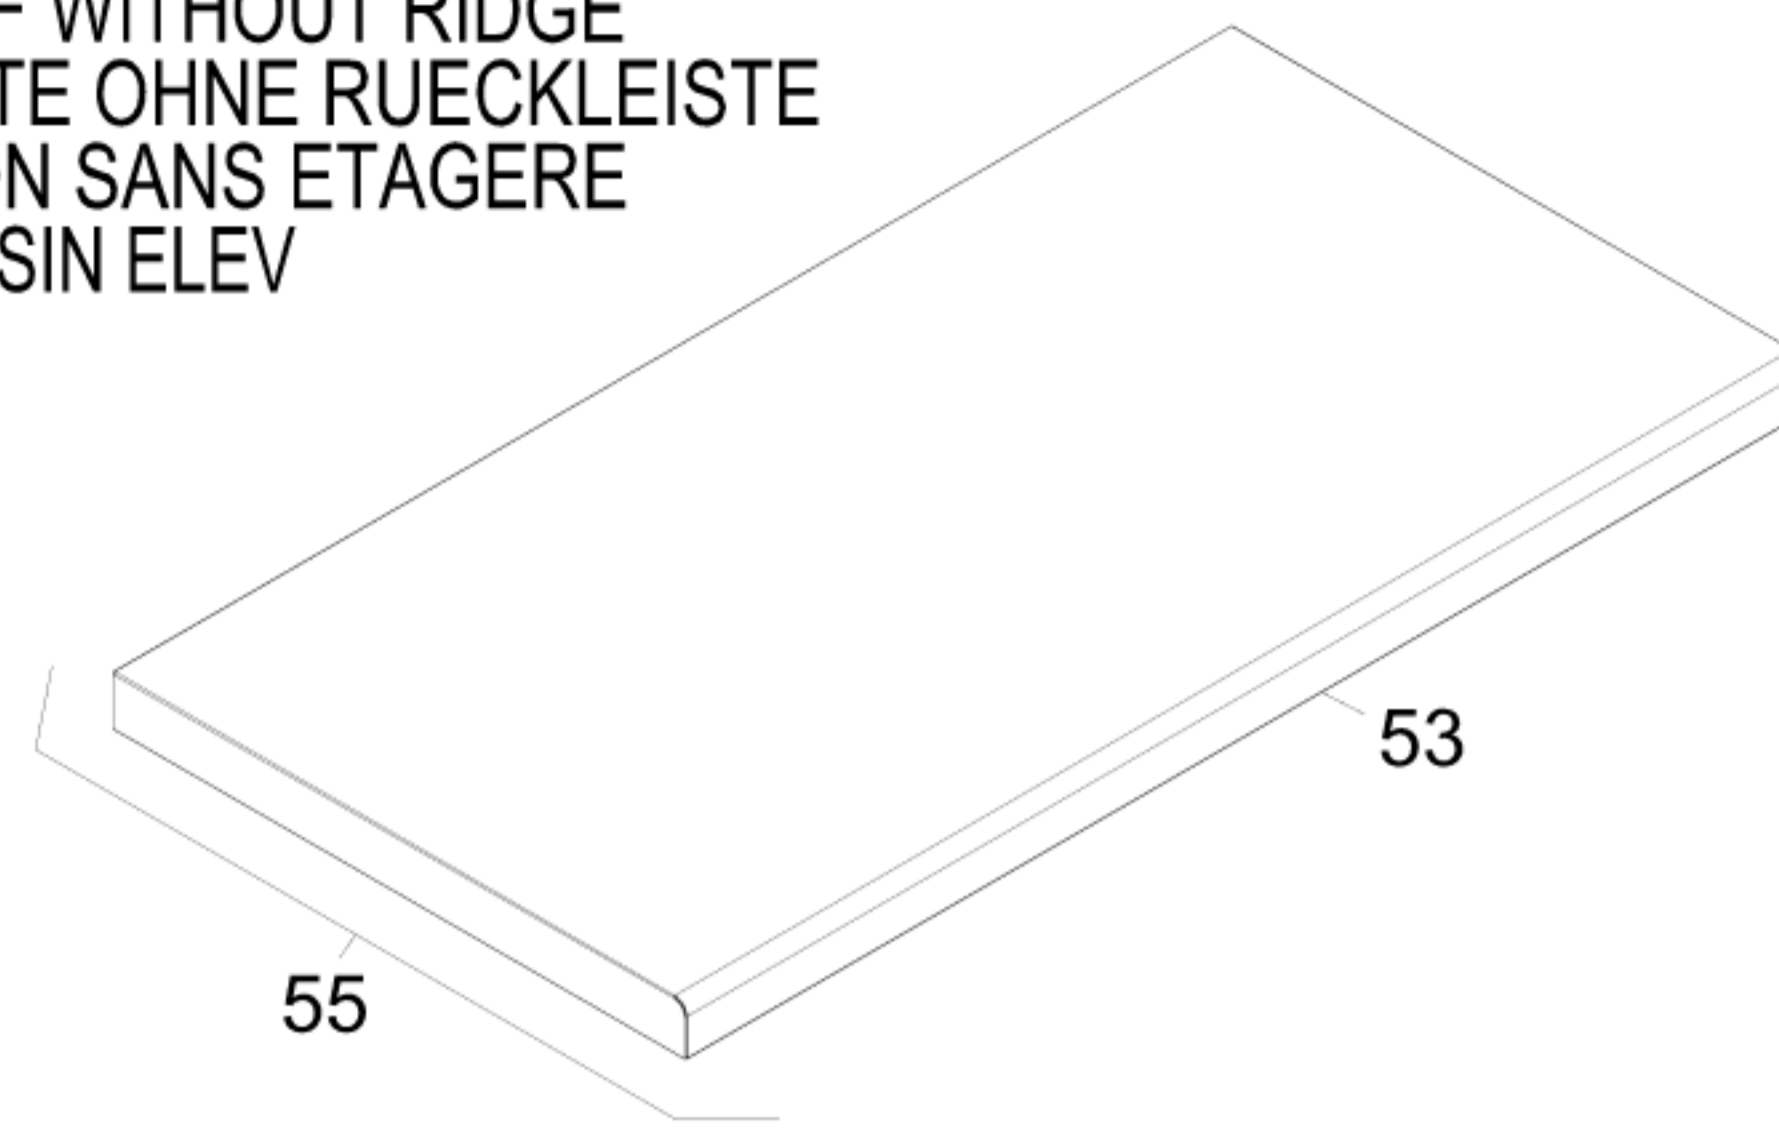

/A=PIANO CON ALZATINA
 /A=SHELF+ RIDGE
 /A=PLATTE MIT RUECKLEISTE
 /A=RAYON AVEC ETAGERE
 /A=TOPE CON ELEV.

/M=PIANO SENZA ALZATINA
 /M=SHELF WITHOUT RIDGE
 /M=PLATTE OHNE RUECKLEISTE
 /M=RAYON SANS ETAGERE
 /M=TOPE SIN ELEV

SOLO PER CASSETTI
 DRAWERS ONLY
 NUR FUER SCHBLADEN
 SEULEMENT POUR TIROIRS
 SOLO GAVETAS

Modello Typ Model Modele Modelo

		KUJA KUJAA KUJAM	KUJA2 KUJA2A KUJA2M	KUJB KUJBA KUJBM	KUJB2 KUJB2A KUJB2M	KUJB4 KUJB4A KUJB4M
Num.cassetti Schubläd Drawers Tiroirs Gabetas	1/2SUP	-	1	-	1	2
	1/2INF	-	1	-	1	2
Porte Türen Doors Portes Puertas		2	1	3	2	1