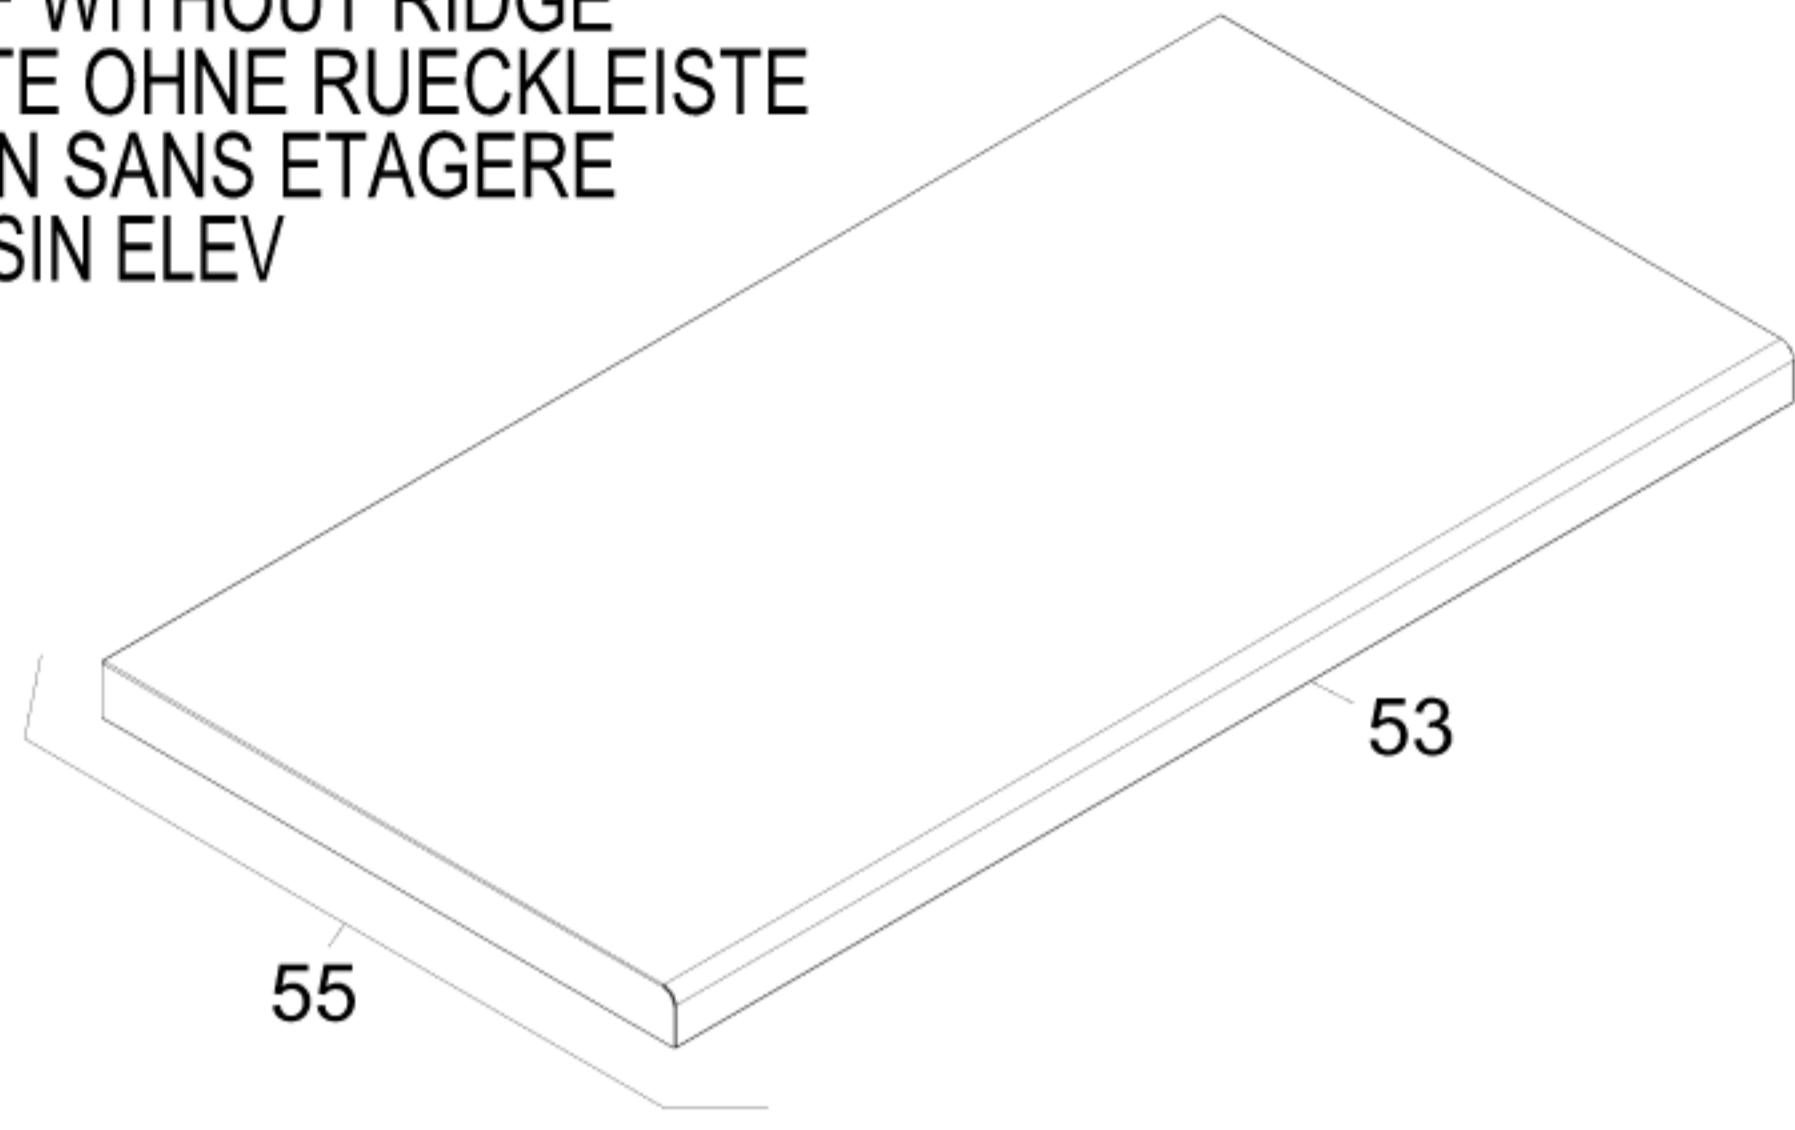

/A=PIANO CON ALZATINA
 /A=SHELF+ RIDGE
 /A=PLATTE MIT RUECKLEISTE
 /A=RAYON AVEC ETAGERE
 /A=TOPE CON ELEV.

/M=PIANO SENZA ALZATINA
 /M=SHELF WITHOUT RIDGE
 /M=PLATTE OHNE RUECKLEISTE
 /M=RAYON SANS ETAGERE
 /M=TOPE SIN ELEV

SOLO PER CASSETTI
 DRAWERS ONLY
 NUR FUER SCHBLADEN
 SEULEMENT POUR TIROIRS
 SOLO GAVETAS

Modello Typ Model Modele Modelo

		KUJA KUJAA KUJAM	KUJA2 KUJA2A KUJA2M	KUJB KUJBA KUJBM	KUJB2 KUJB2A KUJB2M	KUJB4 KUJB4A KUJB4M
Num.cassetti Schubläd Drawers Tiroirs Gabetas	1/2SUP	-	1	-	1	2
	1/2INF	-	1	-	1	2
Porte Türen Doors Portes Puertas		2	1	3	2	1