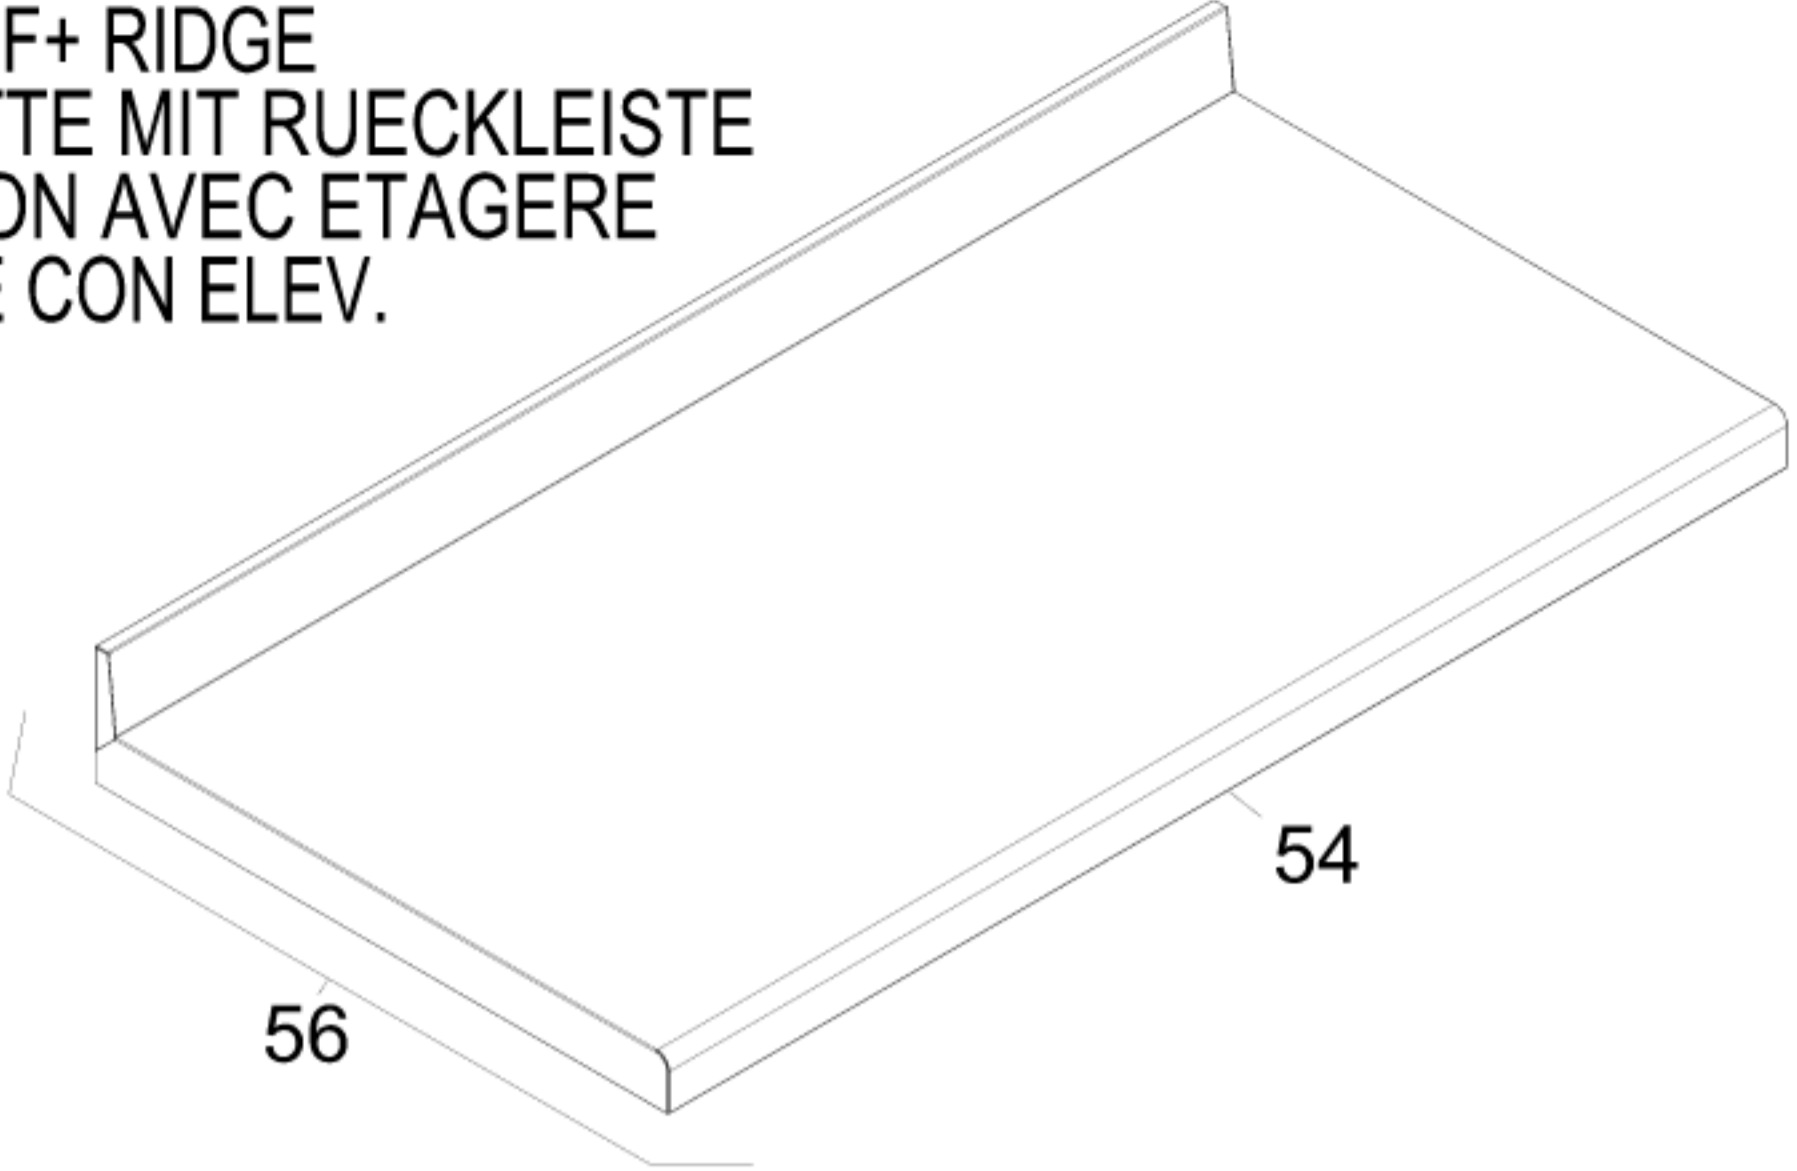

/A=PIANO CON ALZATINA
 /A=SHELF+ RIDGE
 /A=PLATTE MIT RUECKLEISTE
 /A=RAYON AVEC ETAGERE
 /A=TOPE CON ELEV.

/M=PIANO SENZA ALZATINA
 /M=SHELF WITHOUT RIDGE
 /M=PLATTE OHNE RUECKLEISTE
 /M=RAYON SANS ETAGERE
 /M=TOPE SIN ELEV

SOLO PER CASSETTI
 DRAWERS ONLY
 NUR FUER SCHBLADEN
 SEULEMENT POUR TIROIRS
 SOLO GAVETAS

Modello Typ Model Modele Modelo

		KUJA KUJAA KUJAM	KUJA2 KUJA2A KUJA2M	KUJB KUJBA KUJBM	KUJB2 KUJB2A KUJB2M	KUJB4 KUJB4A KUJB4M
Num.cassetti Schubläd Drawers Tiroirs Gabetas	1/2SUP	-	1	-	1	2
	1/2INF	-	1	-	1	2
Porte Türen Doors Portes Puertas		2	1	3	2	1