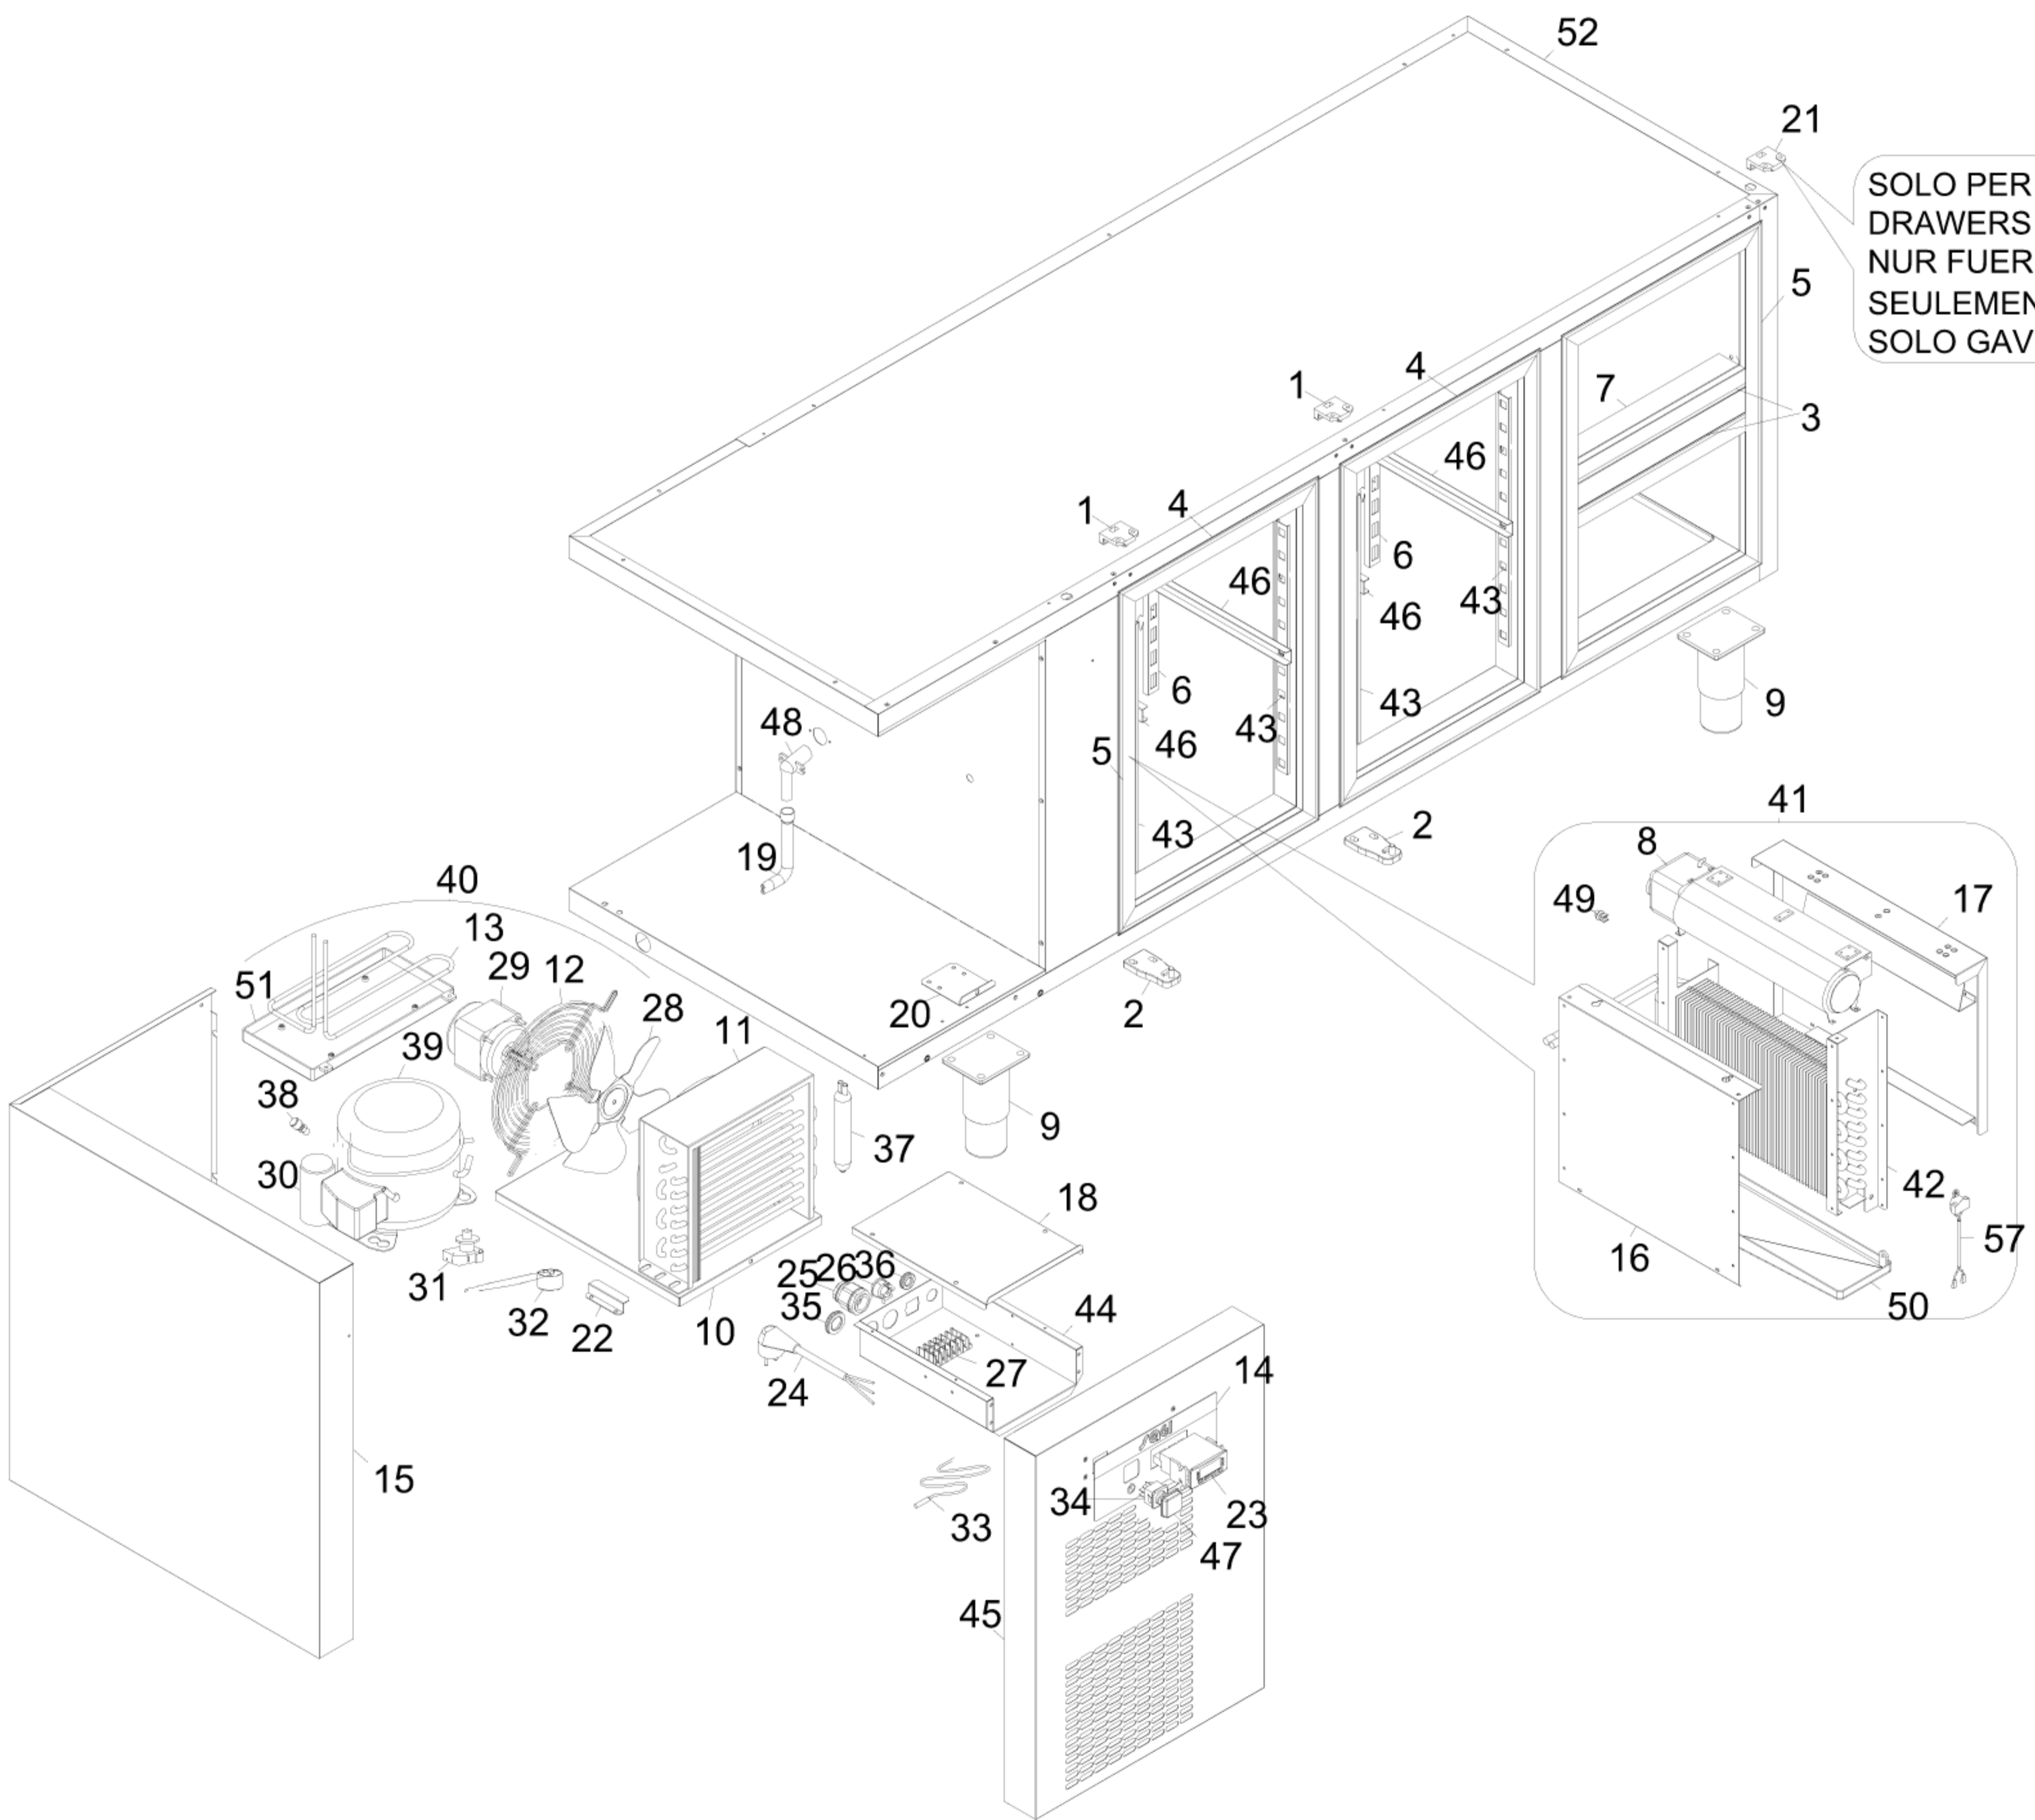

/A=PIANO CON ALZATINA
 /A=SHELF+ RIDGE
 /A=PLATTE MIT RUECKLEISTE
 /A=RAYON AVEC ETAGERE
 /A=TOPE CON ELEV.

/M=PIANO SENZA ALZATINA
 /M=SHELF WITHOUT RIDGE
 /M=PLATTE OHNE RUECKLEISTE
 /M=RAYON SANS ETAGERE
 /M=TOPE SIN ELEV

SOLO PER CASSETTI
 DRAWERS ONLY
 NUR FUER SCHBLADEN
 SEULEMENT POUR TIROIRS
 SOLO GAVETAS

Modello Typ Model Modele Modelo

		KUJA KUJAA KUJAM	KUJA2 KUJA2A KUJA2M	KUJB KUJBA KUJBM	KUJB2 KUJB2A KUJB2M	KUJB4 KUJB4A KUJB4M
Num.cassetti Schubläd Drawers Tiroirs Gabetas	1/2SUP	-	1	-	1	2
	1/2INF	-	1	-	1	2
Porte Türen Doors Portes Puertas		2	1	3	2	1