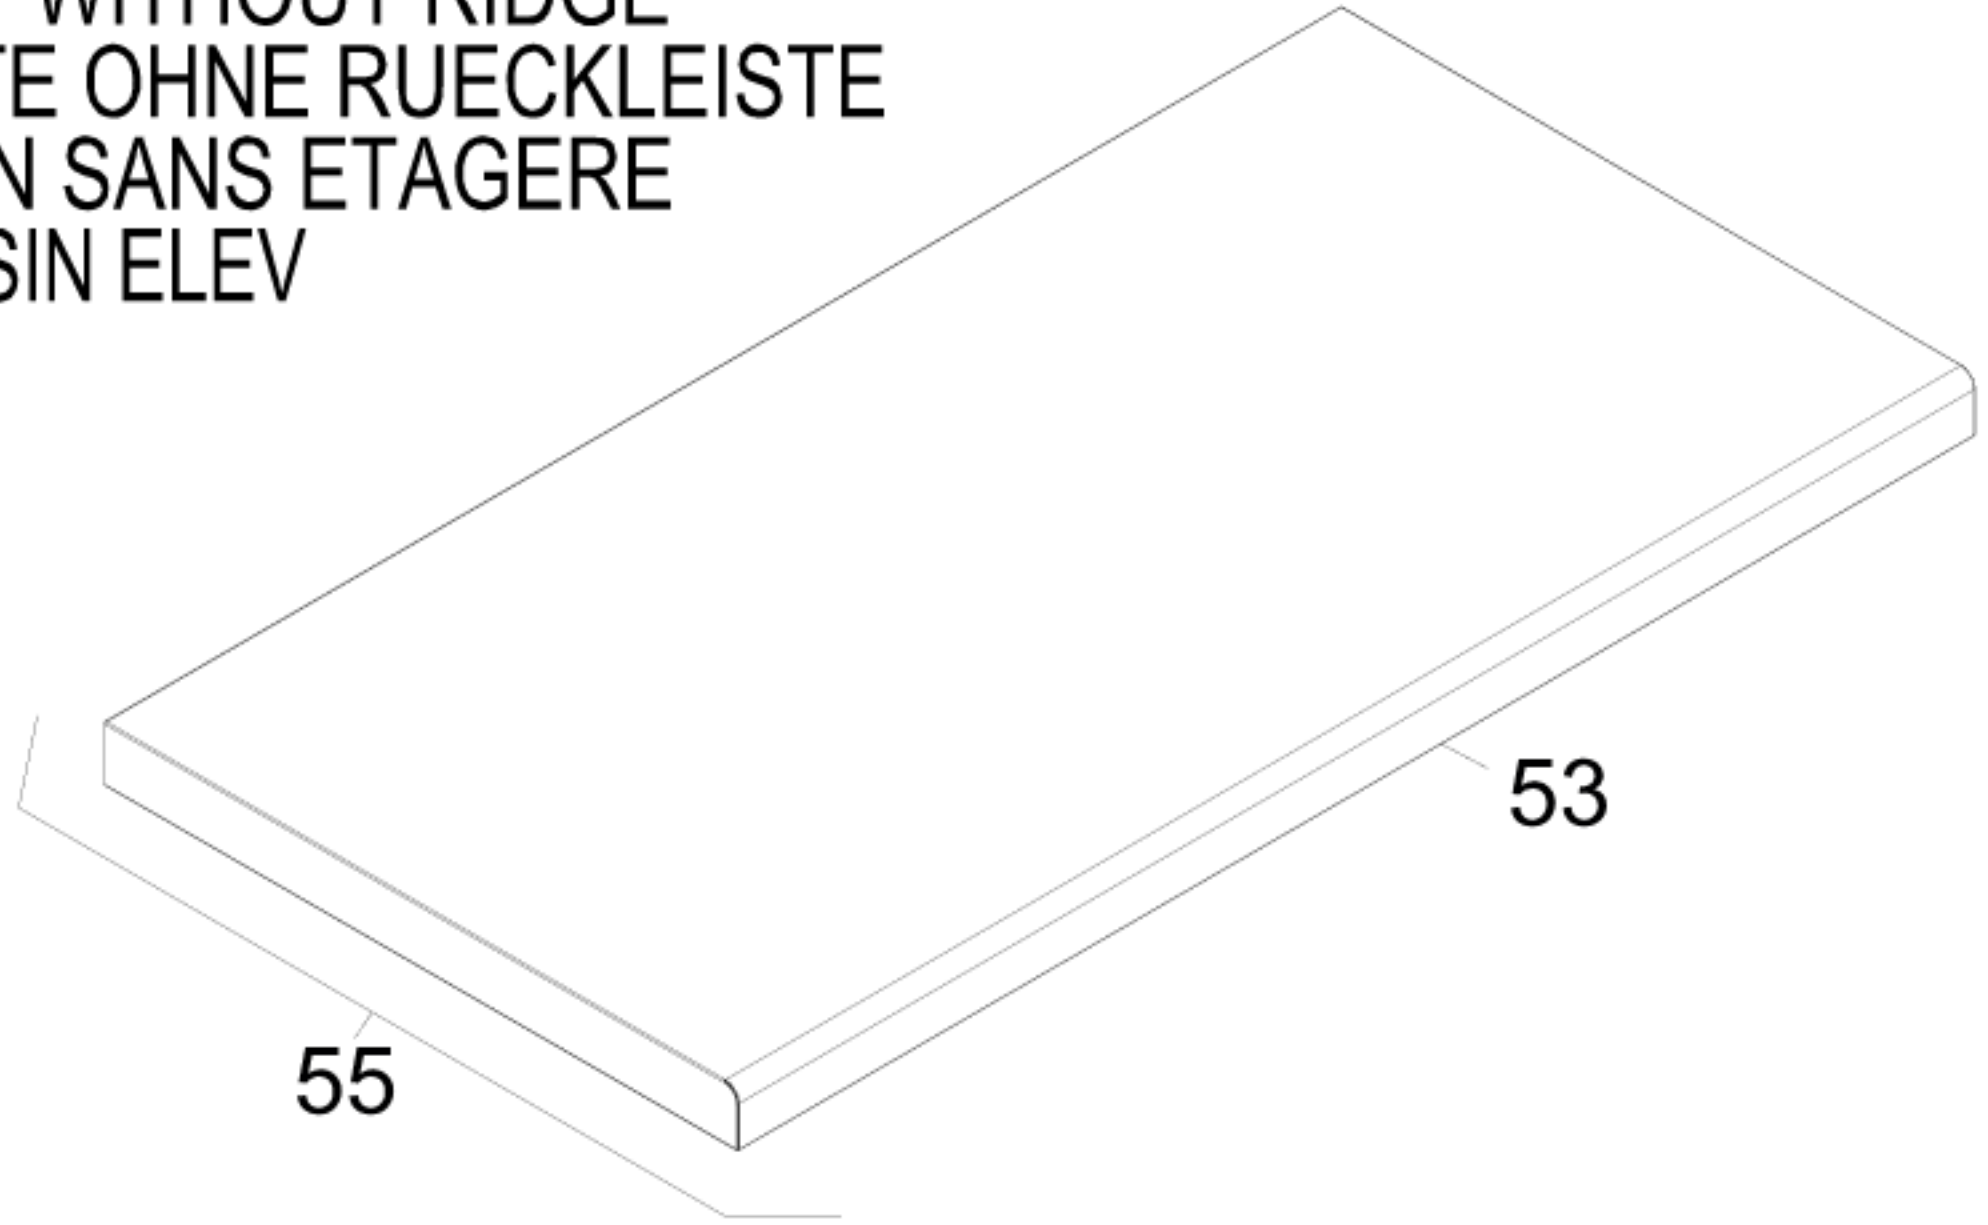

/A=PIANO CON ALZATINA
 /A=SHELF+ RIDGE
 /A=PLATTE MIT RUECKLEISTE
 /A=RAYON AVEC ETAGERE
 /A=TOPE CON ELEV.

/M=PIANO SENZA ALZATINA
 /M=SHELF WITHOUT RIDGE
 /M=PLATTE OHNE RUECKLEISTE
 /M=RAYON SANS ETAGERE
 /M=TOPE SIN ELEV

Modello Typ Model Modele Modelo

		KUJA KUJAA KUJAM	KUJA2 KUJA2A KUJA2M	KUJB KUJBA KUJBM	KUJB2 KUJB2A KUJB2M	KUJB4 KUJB4A KUJB4M
Num.cassetti Schublad Drawers Tiroirs Gabetas	1/2SUP	-	1	-	1	2
	1/2INF	-	1	-	1	2
Porte Türen Doors Portes Puertas		2	1	3	2	1