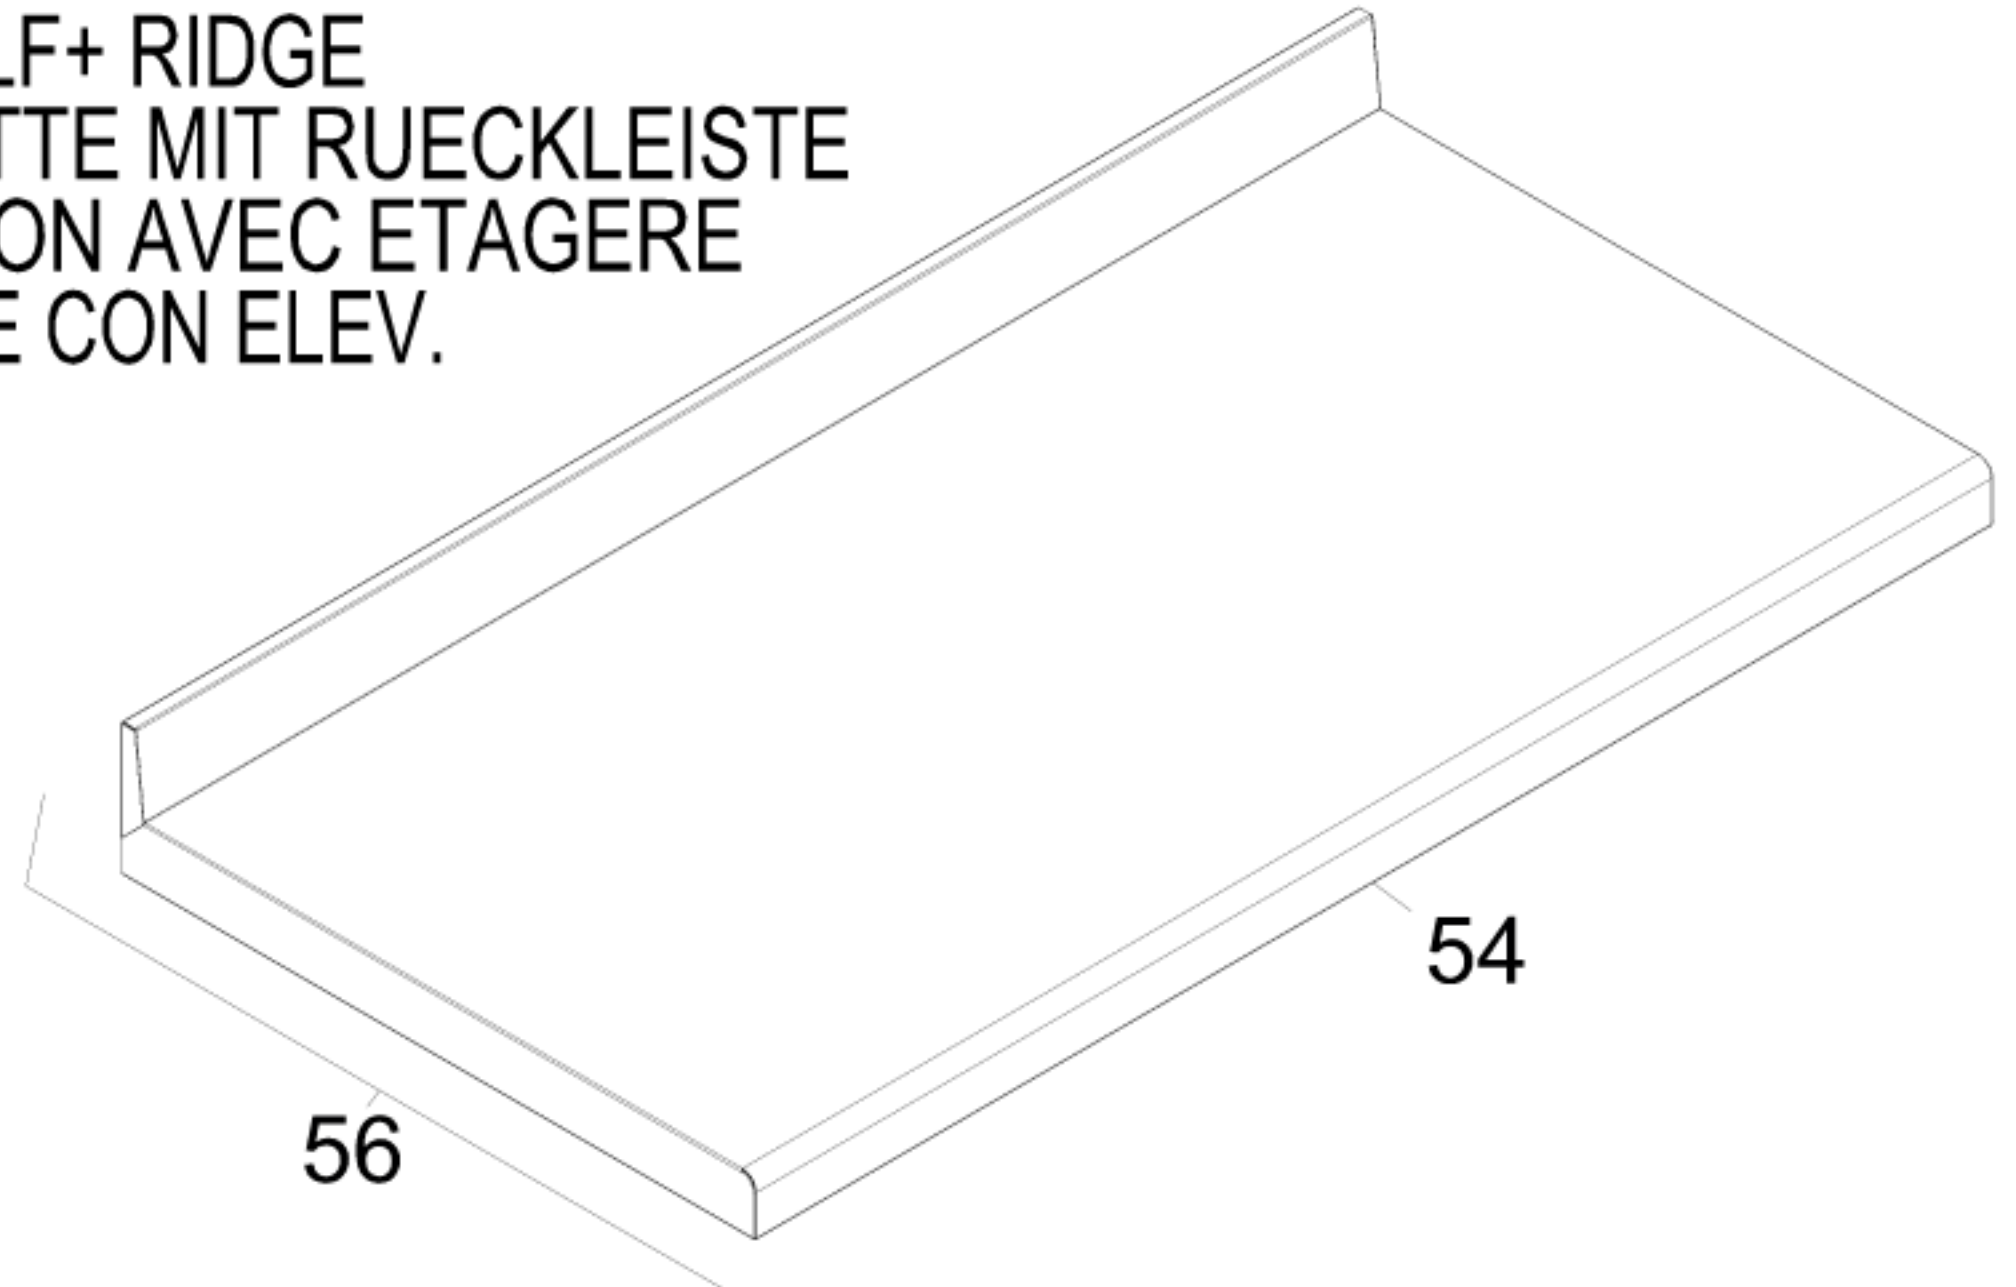

/A=PIANO CON ALZATINA
 /A=SHELF+ RIDGE
 /A=PLATTE MIT RUECKLEISTE
 /A=RAYON AVEC ETAGERE
 /A=TOPE CON ELEV.

/M=PIANO SENZA ALZATINA
 /M=SHELF WITHOUT RIDGE
 /M=PLATTE OHNE RUECKLEISTE
 /M=RAYON SANS ETAGERE
 /M=TOPE SIN ELEV

Modello Typ Model Modele Modelo

		KUJA KUJAA KUJAM	KUJA2 KUJA2A KUJA2M	KUJB KUJBA KUJBM	KUJB2 KUJB2A KUJB2M	KUJB4 KUJB4A KUJB4M
Num.cassetti Schublad Drawers Tiroirs Gabetas	1/2SUP	-	1	-	1	2
	1/2INF	-	1	-	1	2
Porte Türen Doors Portes Puertas		2	1	3	2	1