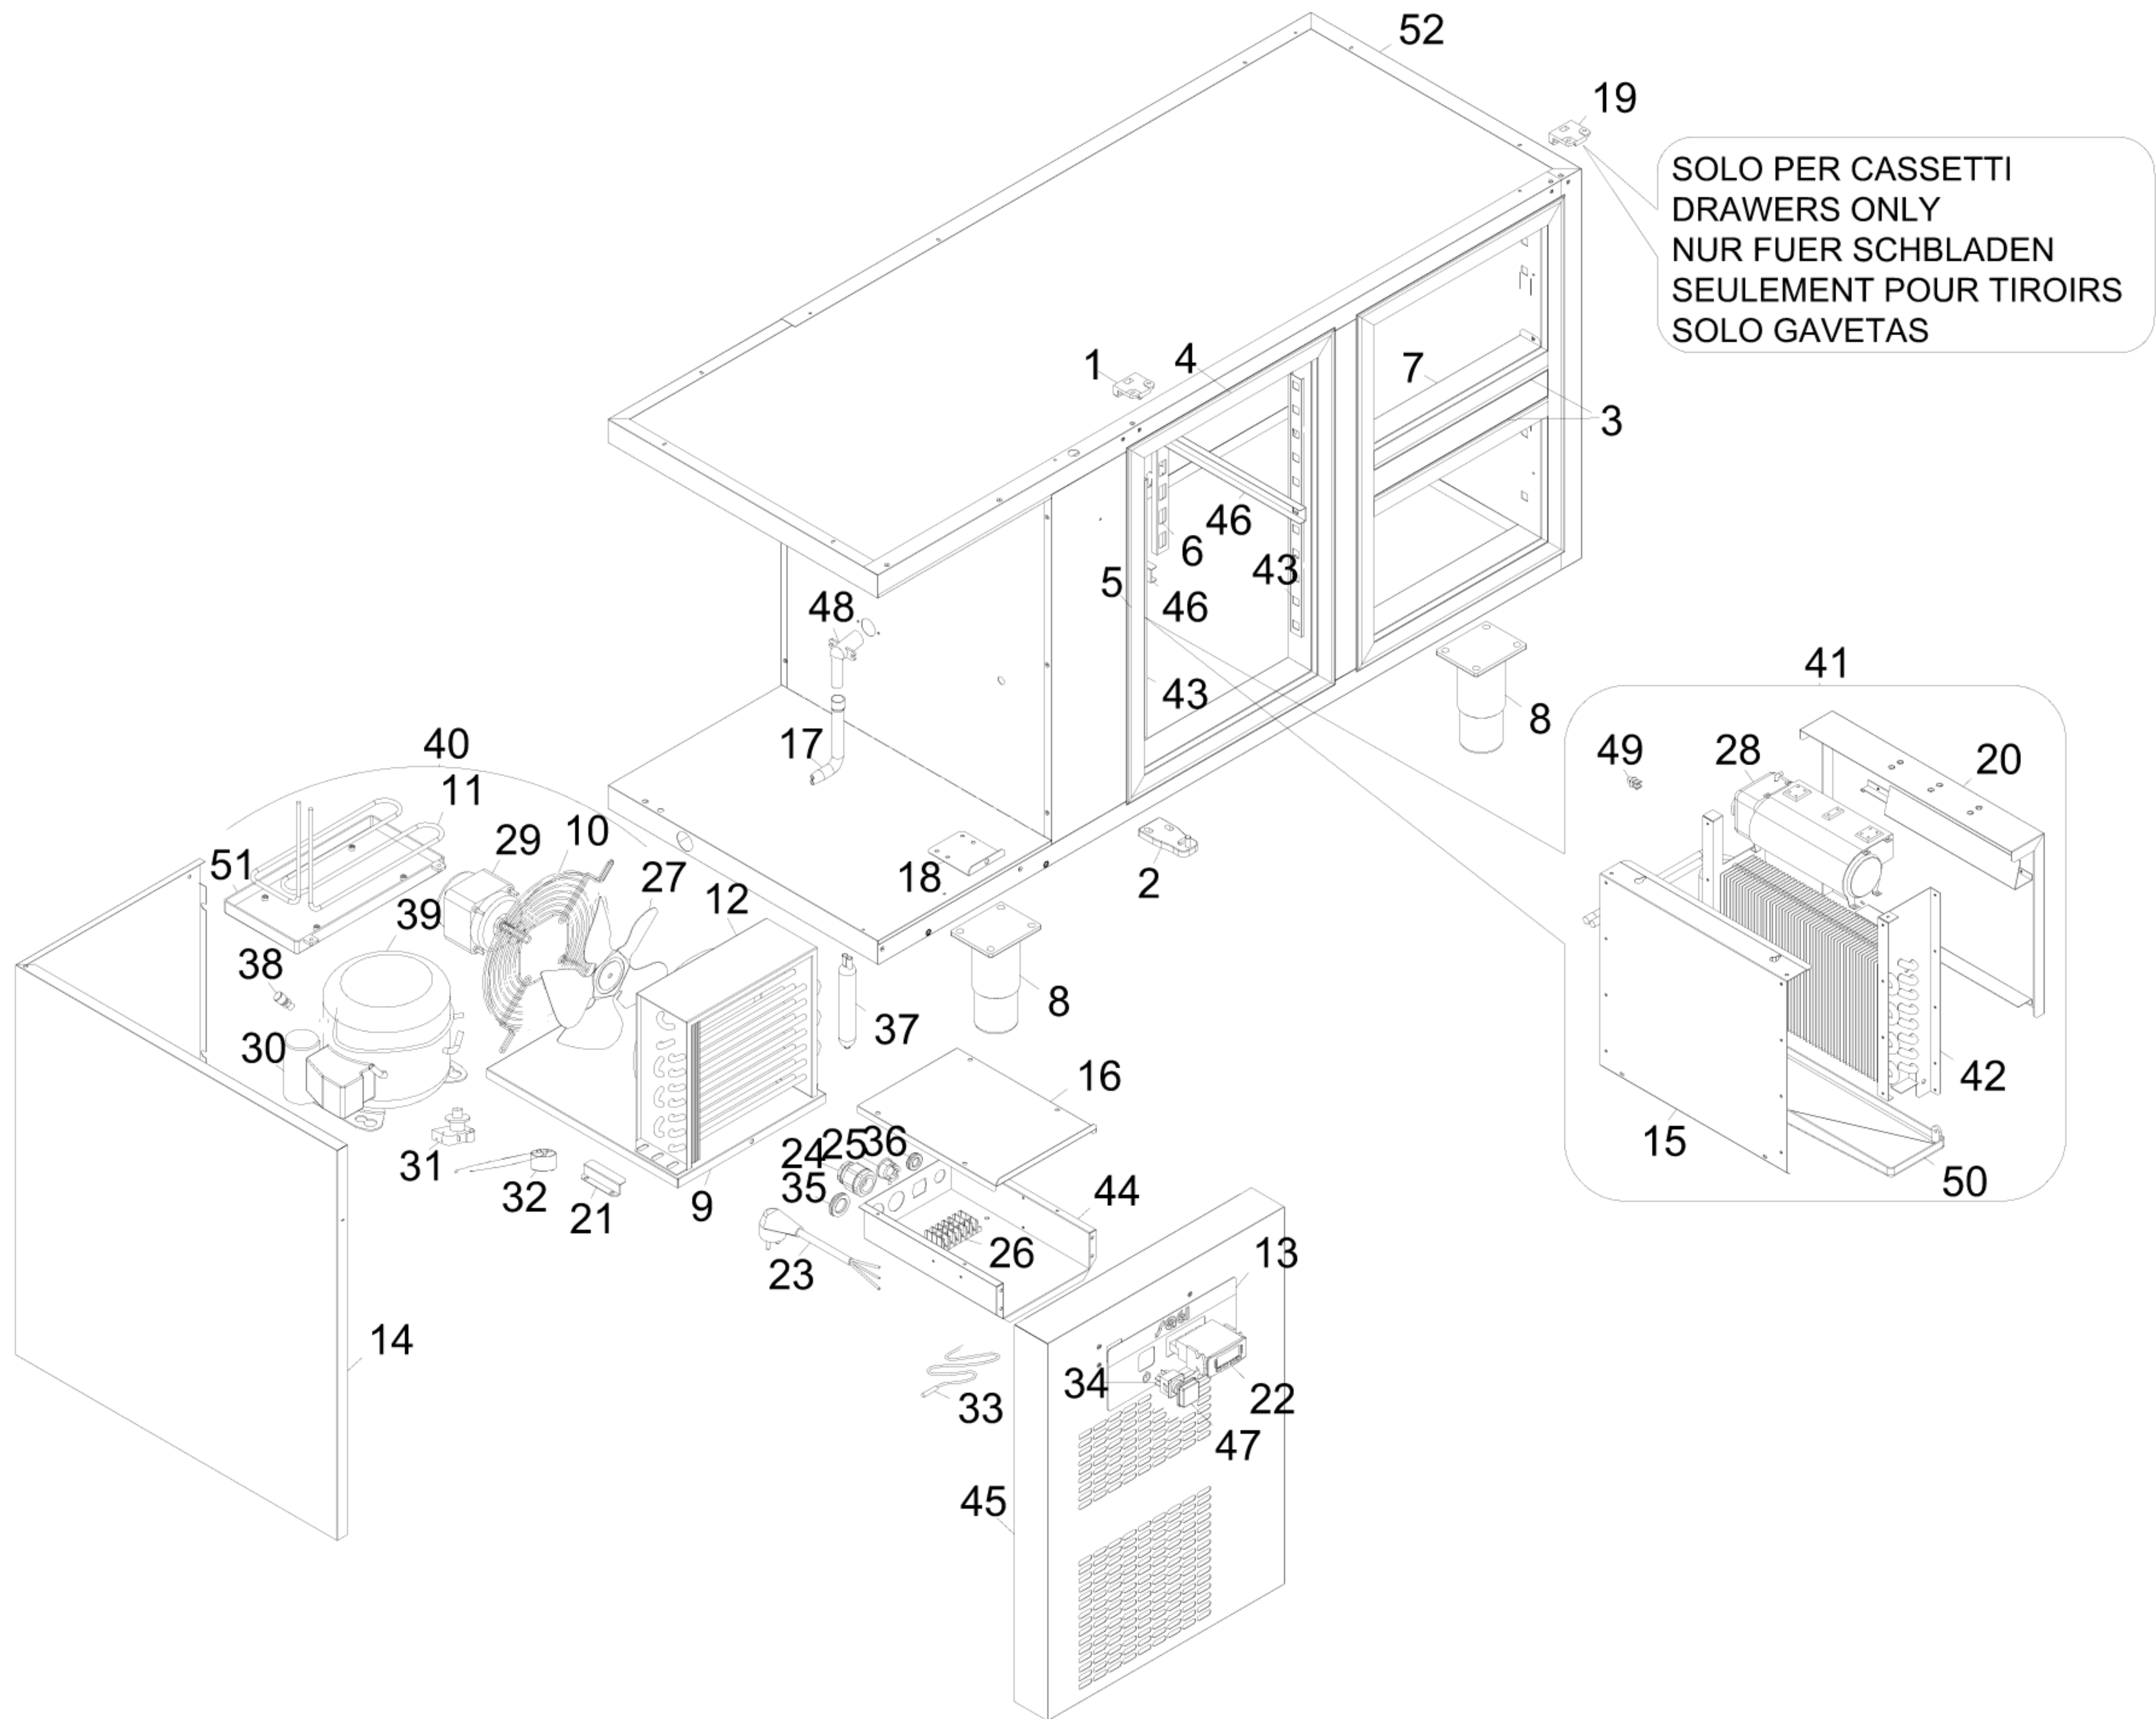

/A=PIANO CON ALZATINA
 /A=SHELF+ RIDGE
 /A=PLATTE MIT RUECKLEISTE
 /A=RAYON AVEC ETAGERE
 /A=TOPE CON ELEV.

/M=PIANO SENZA ALZATINA
 /M=SHELF WITHOUT RIDGE
 /M=PLATTE OHNE RUECKLEISTE
 /M=RAYON SANS ETAGERE
 /M=TOPE SIN ELEV

Modello Typ Model Modele Modelo

		KUJA KUJAA KUJAM	KUJA2 KUJA2A KUJA2M	KUJB KUJBA KUJBM	KUJB2 KUJB2A KUJB2M	KUJB4 KUJB4A KUJB4M
Num.cassetti Schublad Drawers Tiroirs Gabetas	1/2SUP	-	1	-	1	2
	1/2INF	-	1	-	1	2
Porte Türen Doors Portes Puertas		2	1	3	2	1