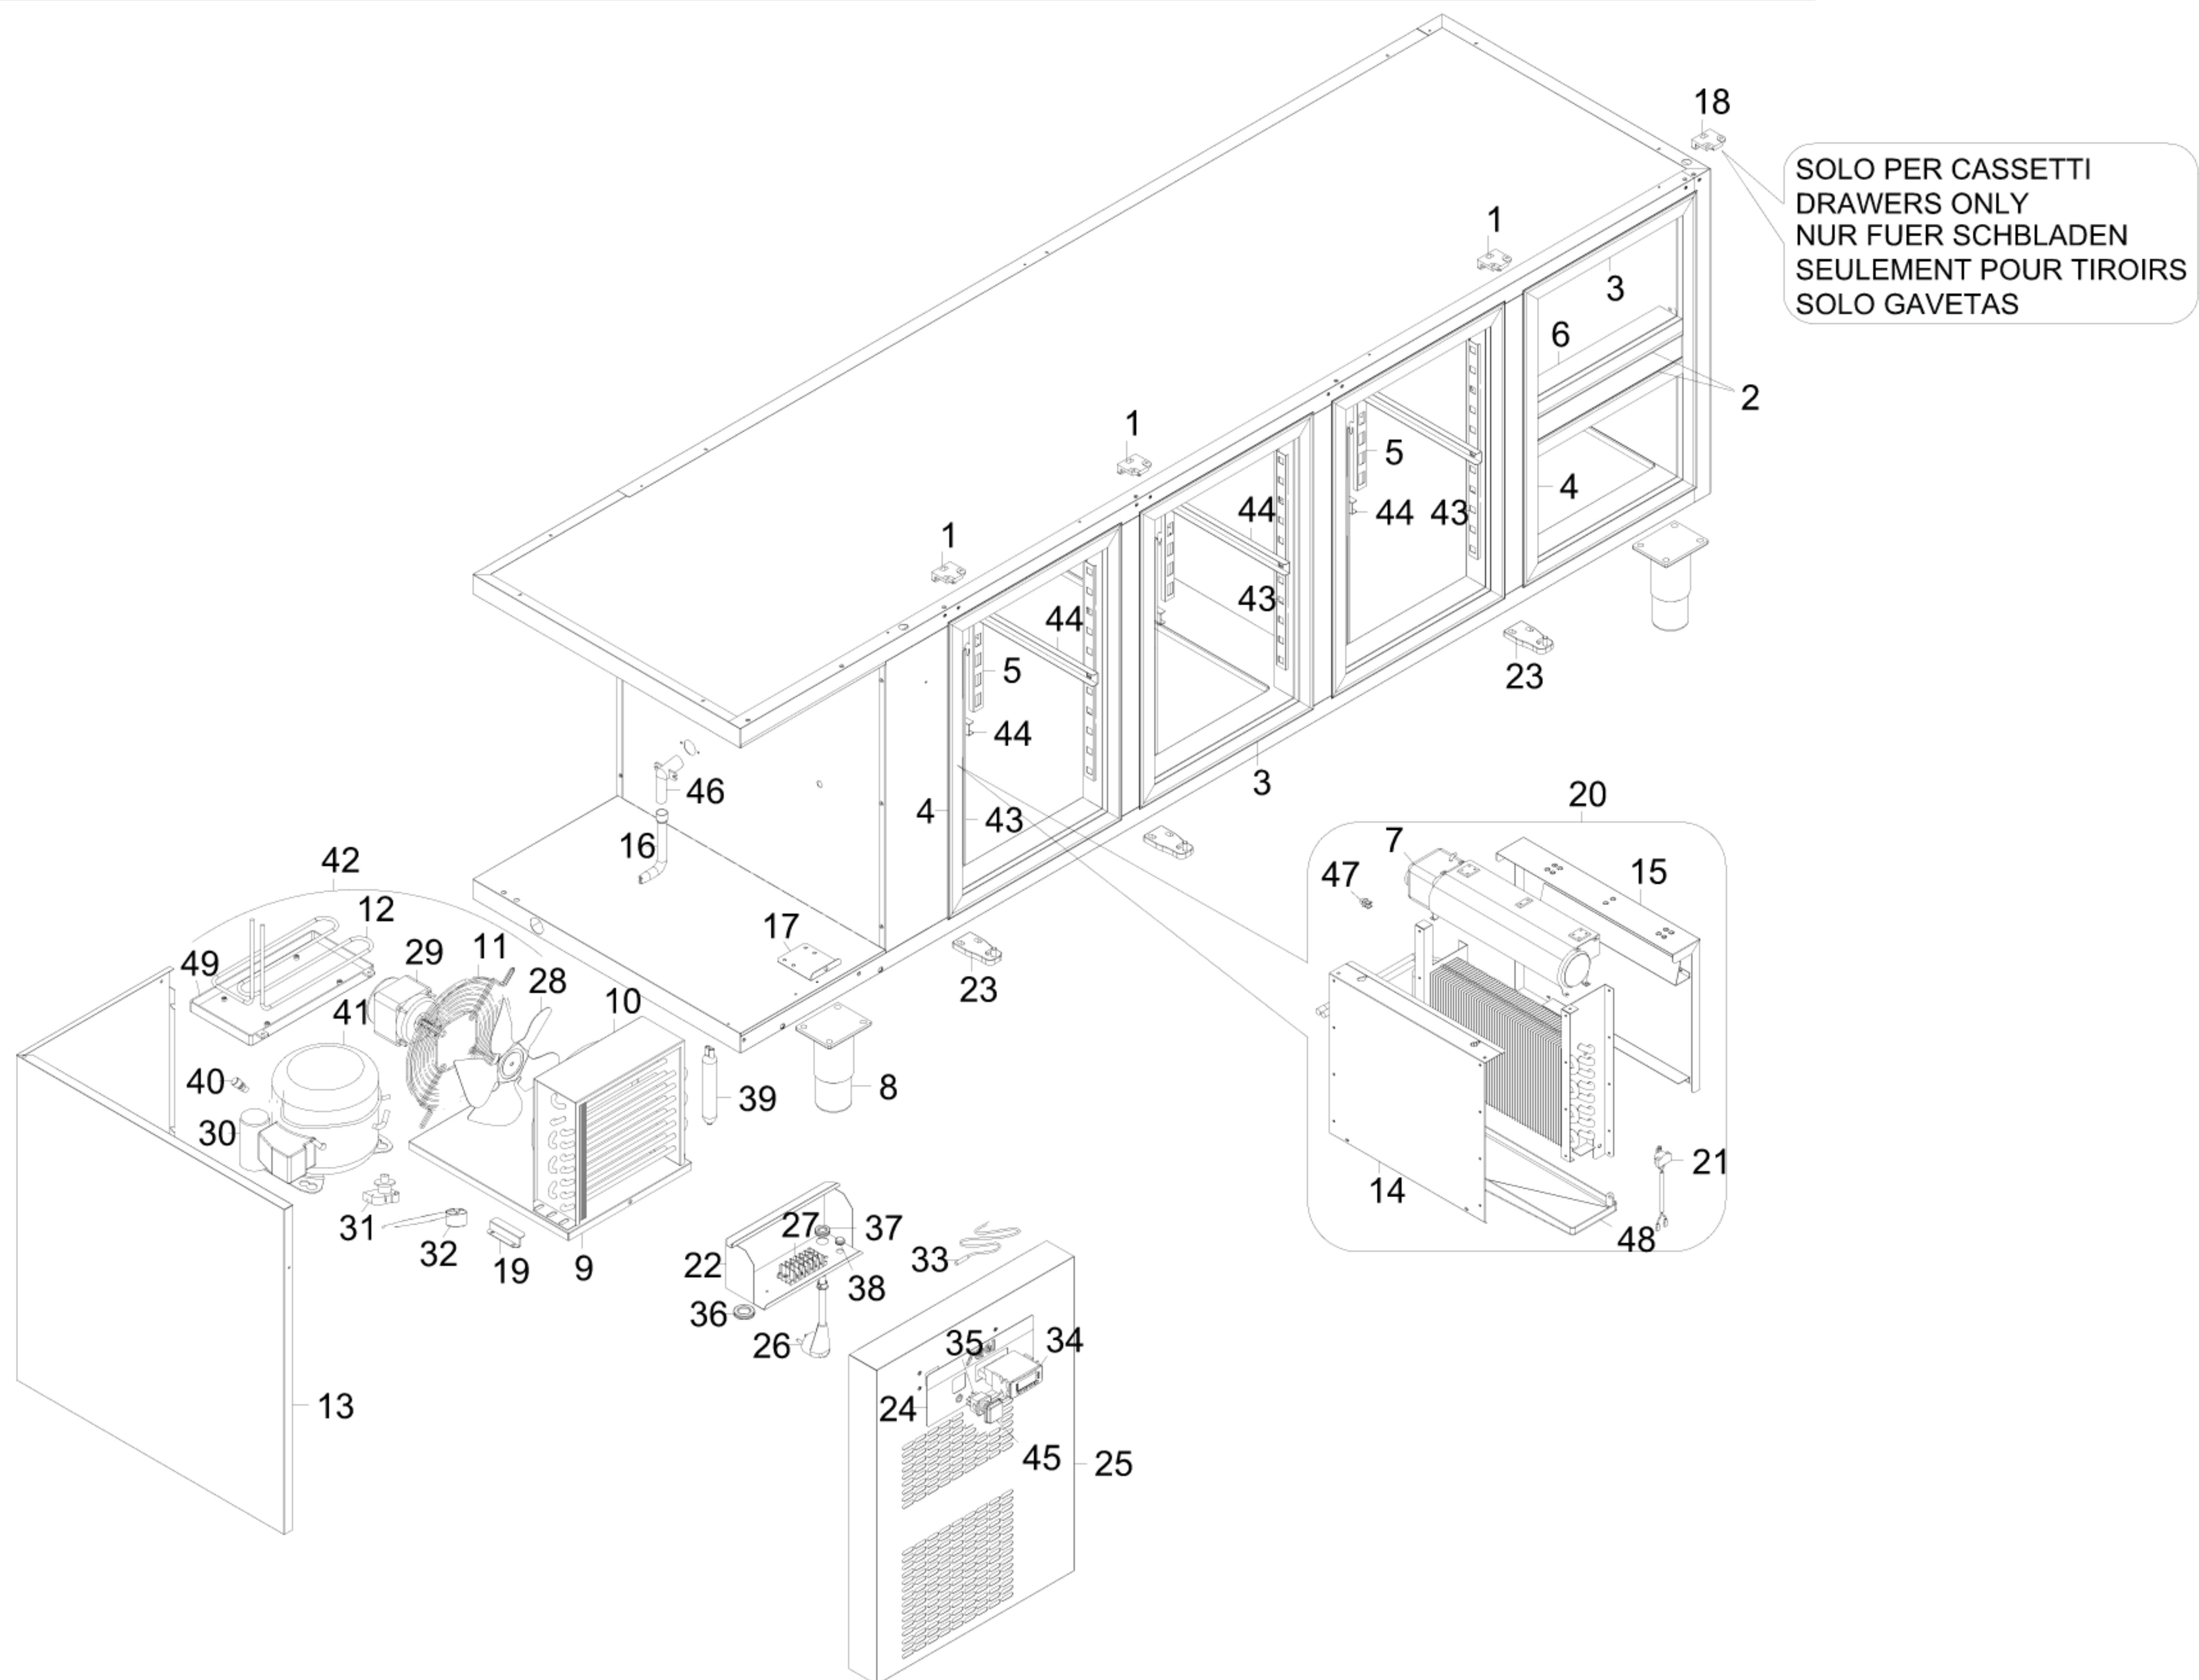

/A=PIANO CON ALZATINA
 /A=SHELF+ RIDGE
 /A=PLATTE MIT RUECKLEISTE
 /A=RAYON AVEC ETAGERE
 /A=TOPE CON ELEV.

/M=PIANO SENZA ALZATINA
 /M=SHELF WITHOUT RIDGE
 /M=PLATTE OHNE RUECKLEISTE
 /M=RAYON SANS ETAGERE
 /M=TOPE SIN ELEV

Modello Typ Model Modelle Modelo

		KUEA KUEAA KUEAM	KUEA2 KUEA2A KUEA2M	KUEB KUEBA KUEBM	KUEB2 KUEB2A KUEB2M	KUEB4 KUEB4A KUEB4M	KUEB11 KUEB11A KUEB11M	KUEC KUECA KUECM	KUEC2 KUEC2A KUEC2M	KUEC4 KUEC4A KUEC4M
Num.cassetti	1/2SUP	-	1	-	1	2	-	-	1	2
Schublad	1/2INF	-	1	-	1	2	-	-	1	2
Drawers	1/3	-	-	-	-	-	1	-	-	-
Tiroirs	2/3	-	-	-	-	-	1	-	-	-
Gabetas										
Porte		2	1	3	2	1	2	4	3	2
Türen										
Doors										
Portes										
Puertas										