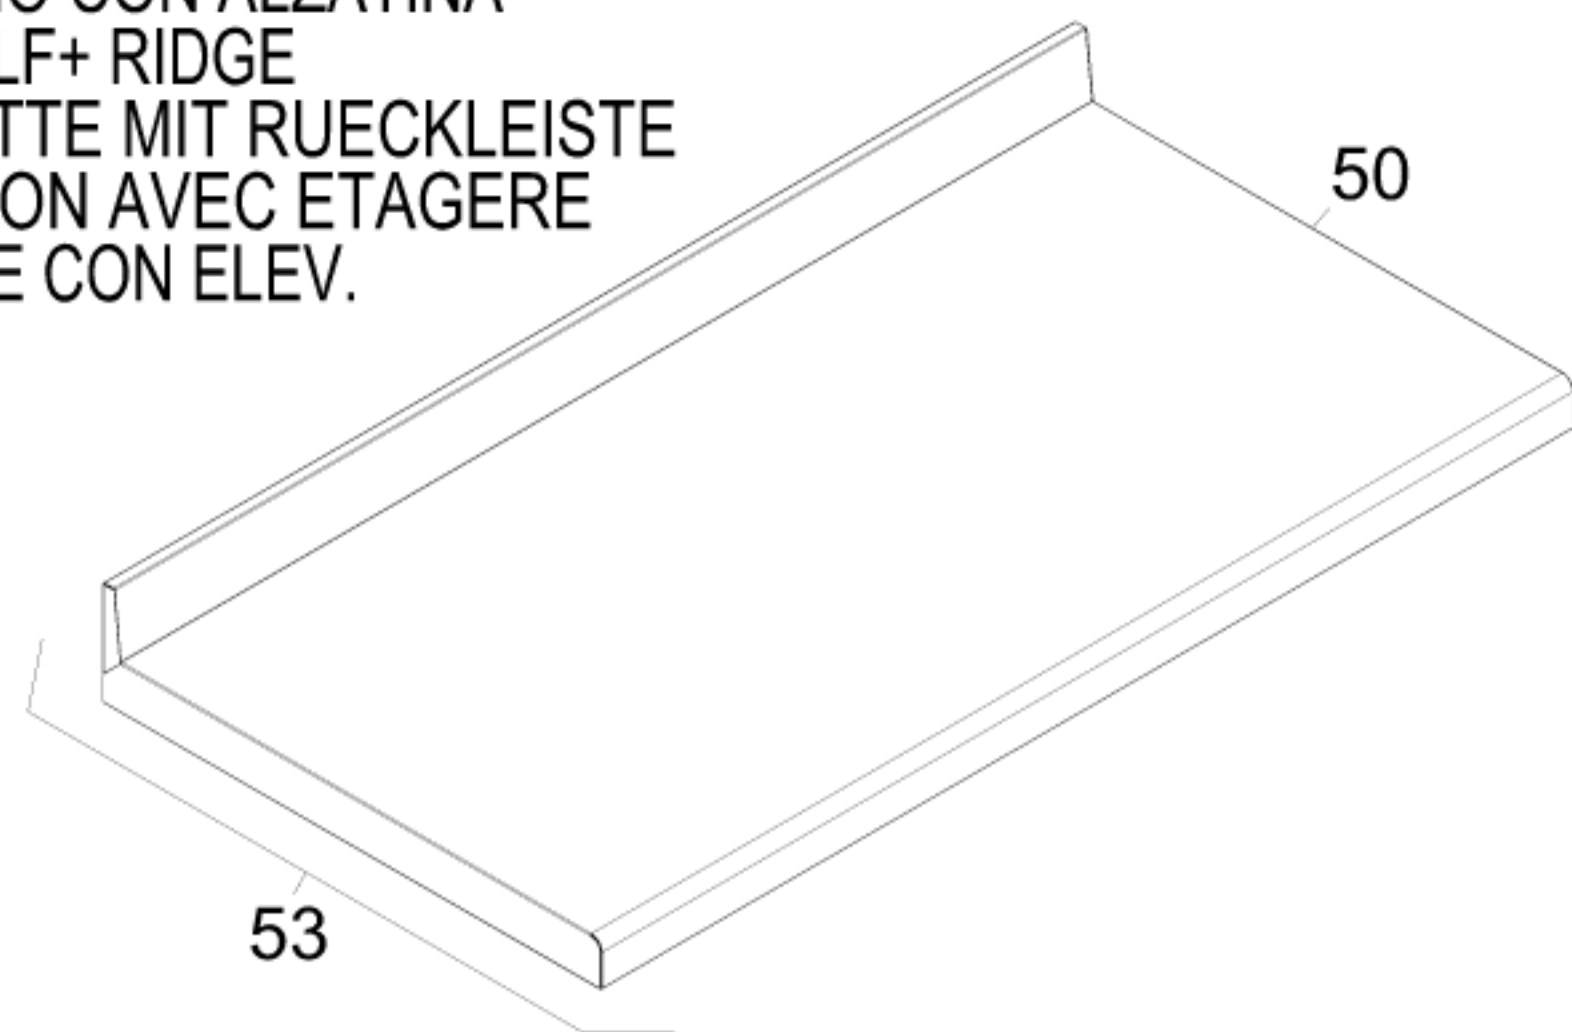

/A=PIANO CON ALZATINA
 /A=SHELF+ RIDGE
 /A=PLATTE MIT RUECKLEISTE
 /A=RAYON AVEC ETAGERE
 /A=TOPE CON ELEV.

/M=PIANO SENZA ALZATINA
 /M=SHELF WITHOUT RIDGE
 /M=PLATTE OHNE RUECKLEISTE
 /M=RAYON SANS ETAGERE
 /M=TOPE SIN ELEV

Modello Typ Model Modelle Modelo

		KUEA KUEAA KUEAM	KUEA2 KUEA2A KUEA2M	KUEB KUEBA KUEBM	KUEB2 KUEB2A KUEB2M	KUEB4 KUEB4A KUEB4M	KUEB11 KUEB11A KUEB11M	KUEC KUECA KUECM	KUEC2 KUEC2A KUEC2M	KUEC4 KUEC4A KUEC4M
Num.cassetti	1/2SUP	-	1	-	1	2	-	-	1	2
Schublad	1/2INF	-	1	-	1	2	-	-	1	2
Drawers	1/3	-	-	-	-	-	1	-	-	-
Tiroirs	2/3	-	-	-	-	-	1	-	-	-
Gabetas										
Porte		2	1	3	2	1	2	4	3	2
Türen										
Doors										
Portes										
Puertas										