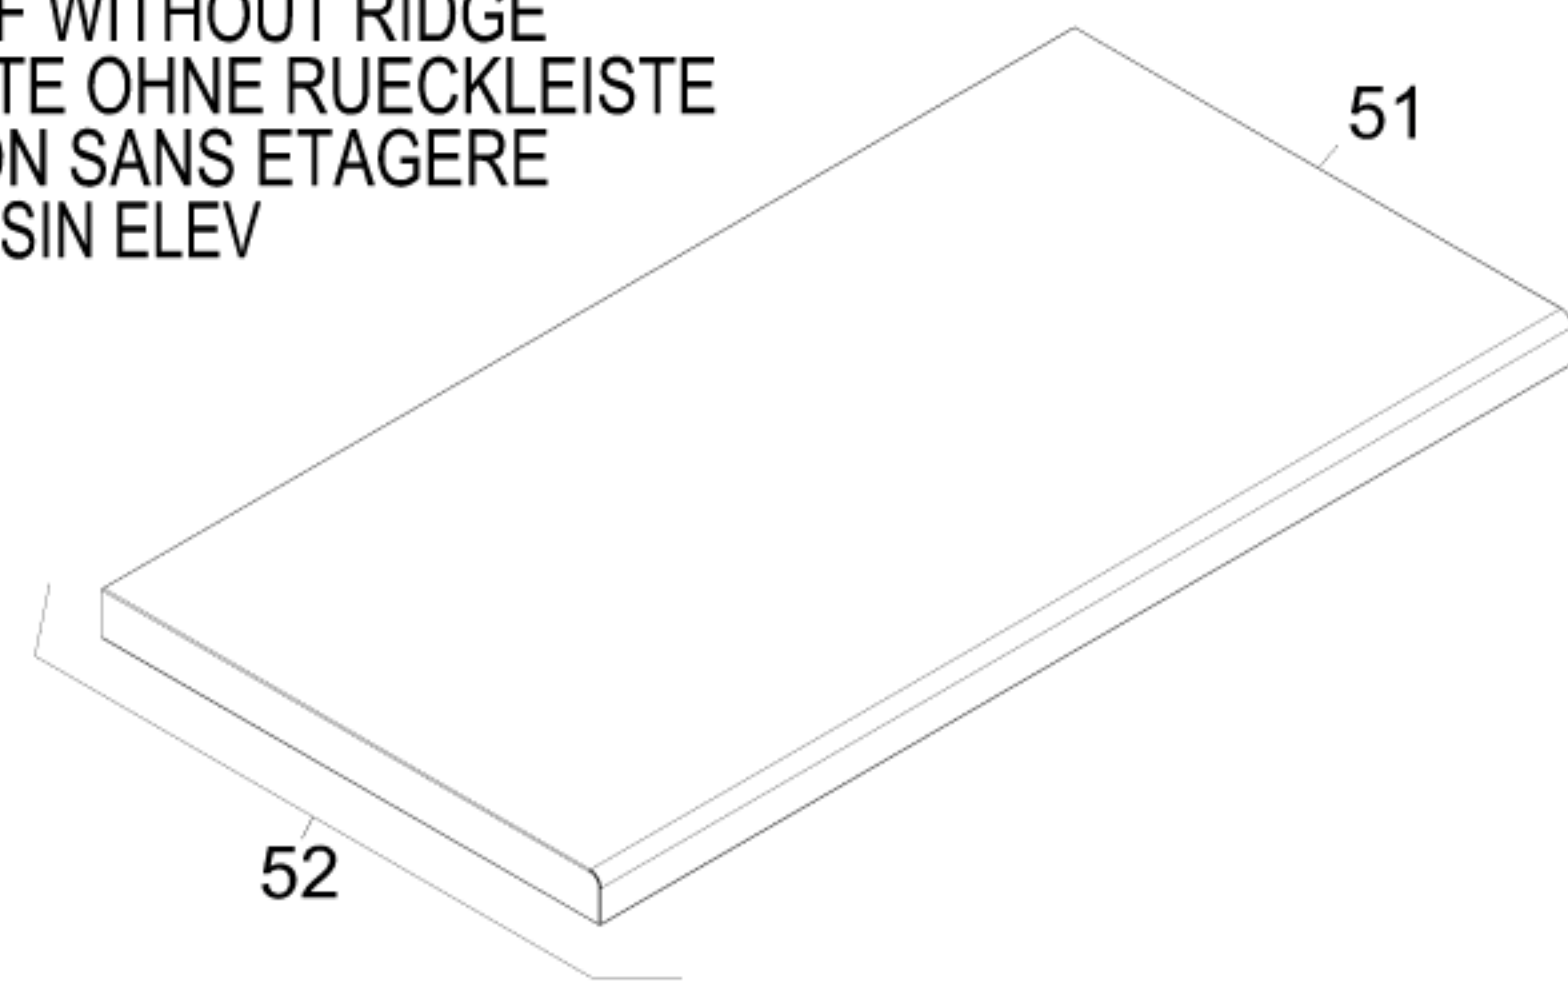

/A=PIANO CON ALZATINA
 /A=SHELF+ RIDGE
 /A=PLATTE MIT RUECKLEISTE
 /A=RAYON AVEC ETAGERE
 /A=TOPE CON ELEV.

/M=PIANO SENZA ALZATINA
 /M=SHELF WITHOUT RIDGE
 /M=PLATTE OHNE RUECKLEISTE
 /M=RAYON SANS ETAGERE
 /M=TOPE SIN ELEV

Modello Typ Model Modelle Modelo

		KUEA KUEAA KUEAM	KUEA2 KUEA2A KUEA2M	KUEB KUEBA KUEBM	KUEB2 KUEB2A KUEB2M	KUEB4 KUEB4A KUEB4M	KUEB11 KUEB11A KUEB11M	KUEC KUECA KUECM	KUEC2 KUEC2A KUEC2M	KUEC4 KUEC4A KUEC4M
Num.cassetti	1/2SUP	-	1	-	1	2	-	-	1	2
Schublad	1/2INF	-	1	-	1	2	-	-	1	2
Drawers	1/3	-	-	-	-	-	1	-	-	-
Tiroirs	2/3	-	-	-	-	-	1	-	-	-
Gabetas										
Porte		2	1	3	2	1	2	4	3	2
Türen										
Doors										
Portes										
Puertas										