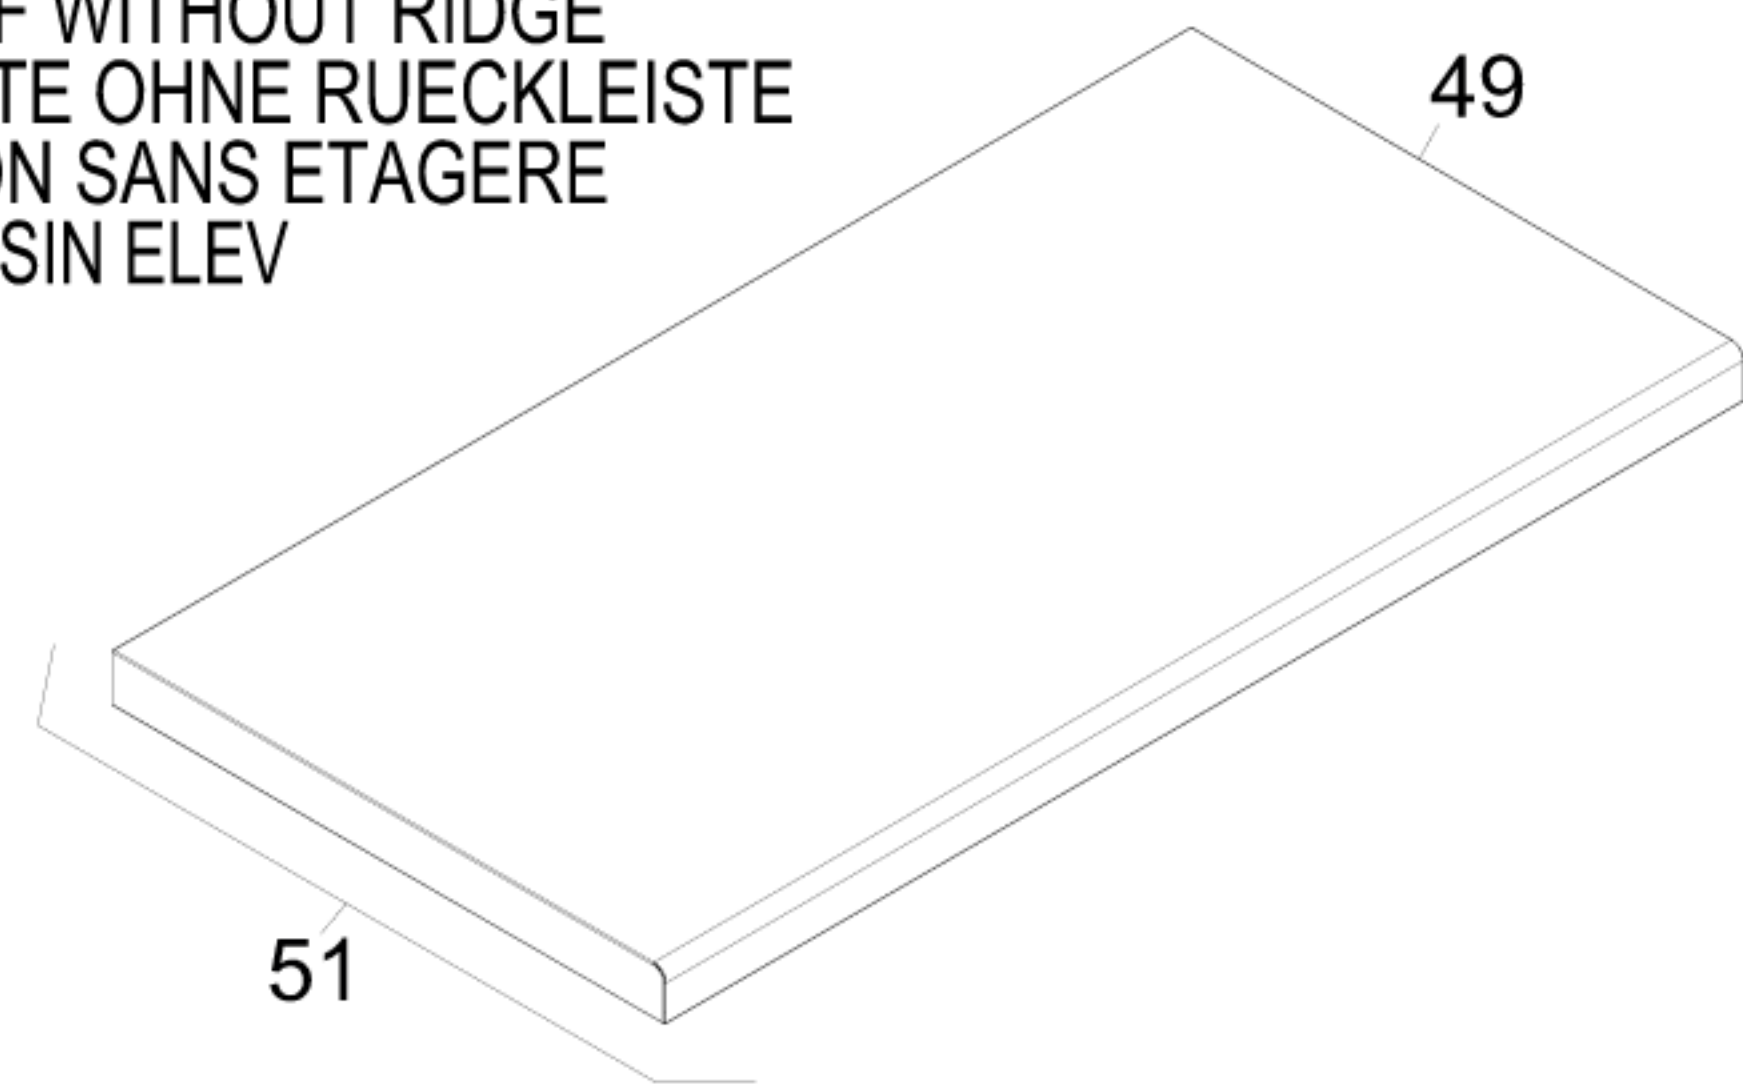

/A=PIANO CON ALZATINA
 /A=SHELF+ RIDGE
 /A=PLATTE MIT RUECKLEISTE
 /A=RAYON AVEC ETAGERE
 /A=TOPE CON ELEV.

/M=PIANO SENZA ALZATINA
 /M=SHELF WITHOUT RIDGE
 /M=PLATTE OHNE RUECKLEISTE
 /M=RAYON SANS ETAGERE
 /M=TOPE SIN ELEV

Modello Typ Model Modelle Modelo

		KUEA KUEAA KUEAM	KUEA2 KUEA2A KUEA2M	KUEB KUEBA KUEBM	KUEB2 KUEB2A KUEB2M	KUEB4 KUEB4A KUEB4M	KUEB11 KUEB11A KUEB11M	KUEC KUECA KUECM	KUEC2 KUEC2A KUEC2M	KUEC4 KUEC4A KUEC4M
Num.cassetti	1/2SUP	-	1	-	1	2	-	-	1	2
Schublad	1/2INF	-	1	-	1	2	-	-	1	2
Drawers	1/3	-	-	-	-	-	1	-	-	-
Tiroirs	2/3	-	-	-	-	-	1	-	-	-
Gabetas										
Porte		2	1	3	2	1	2	4	3	2
Türen										
Doors										
Portes										
Puertas										