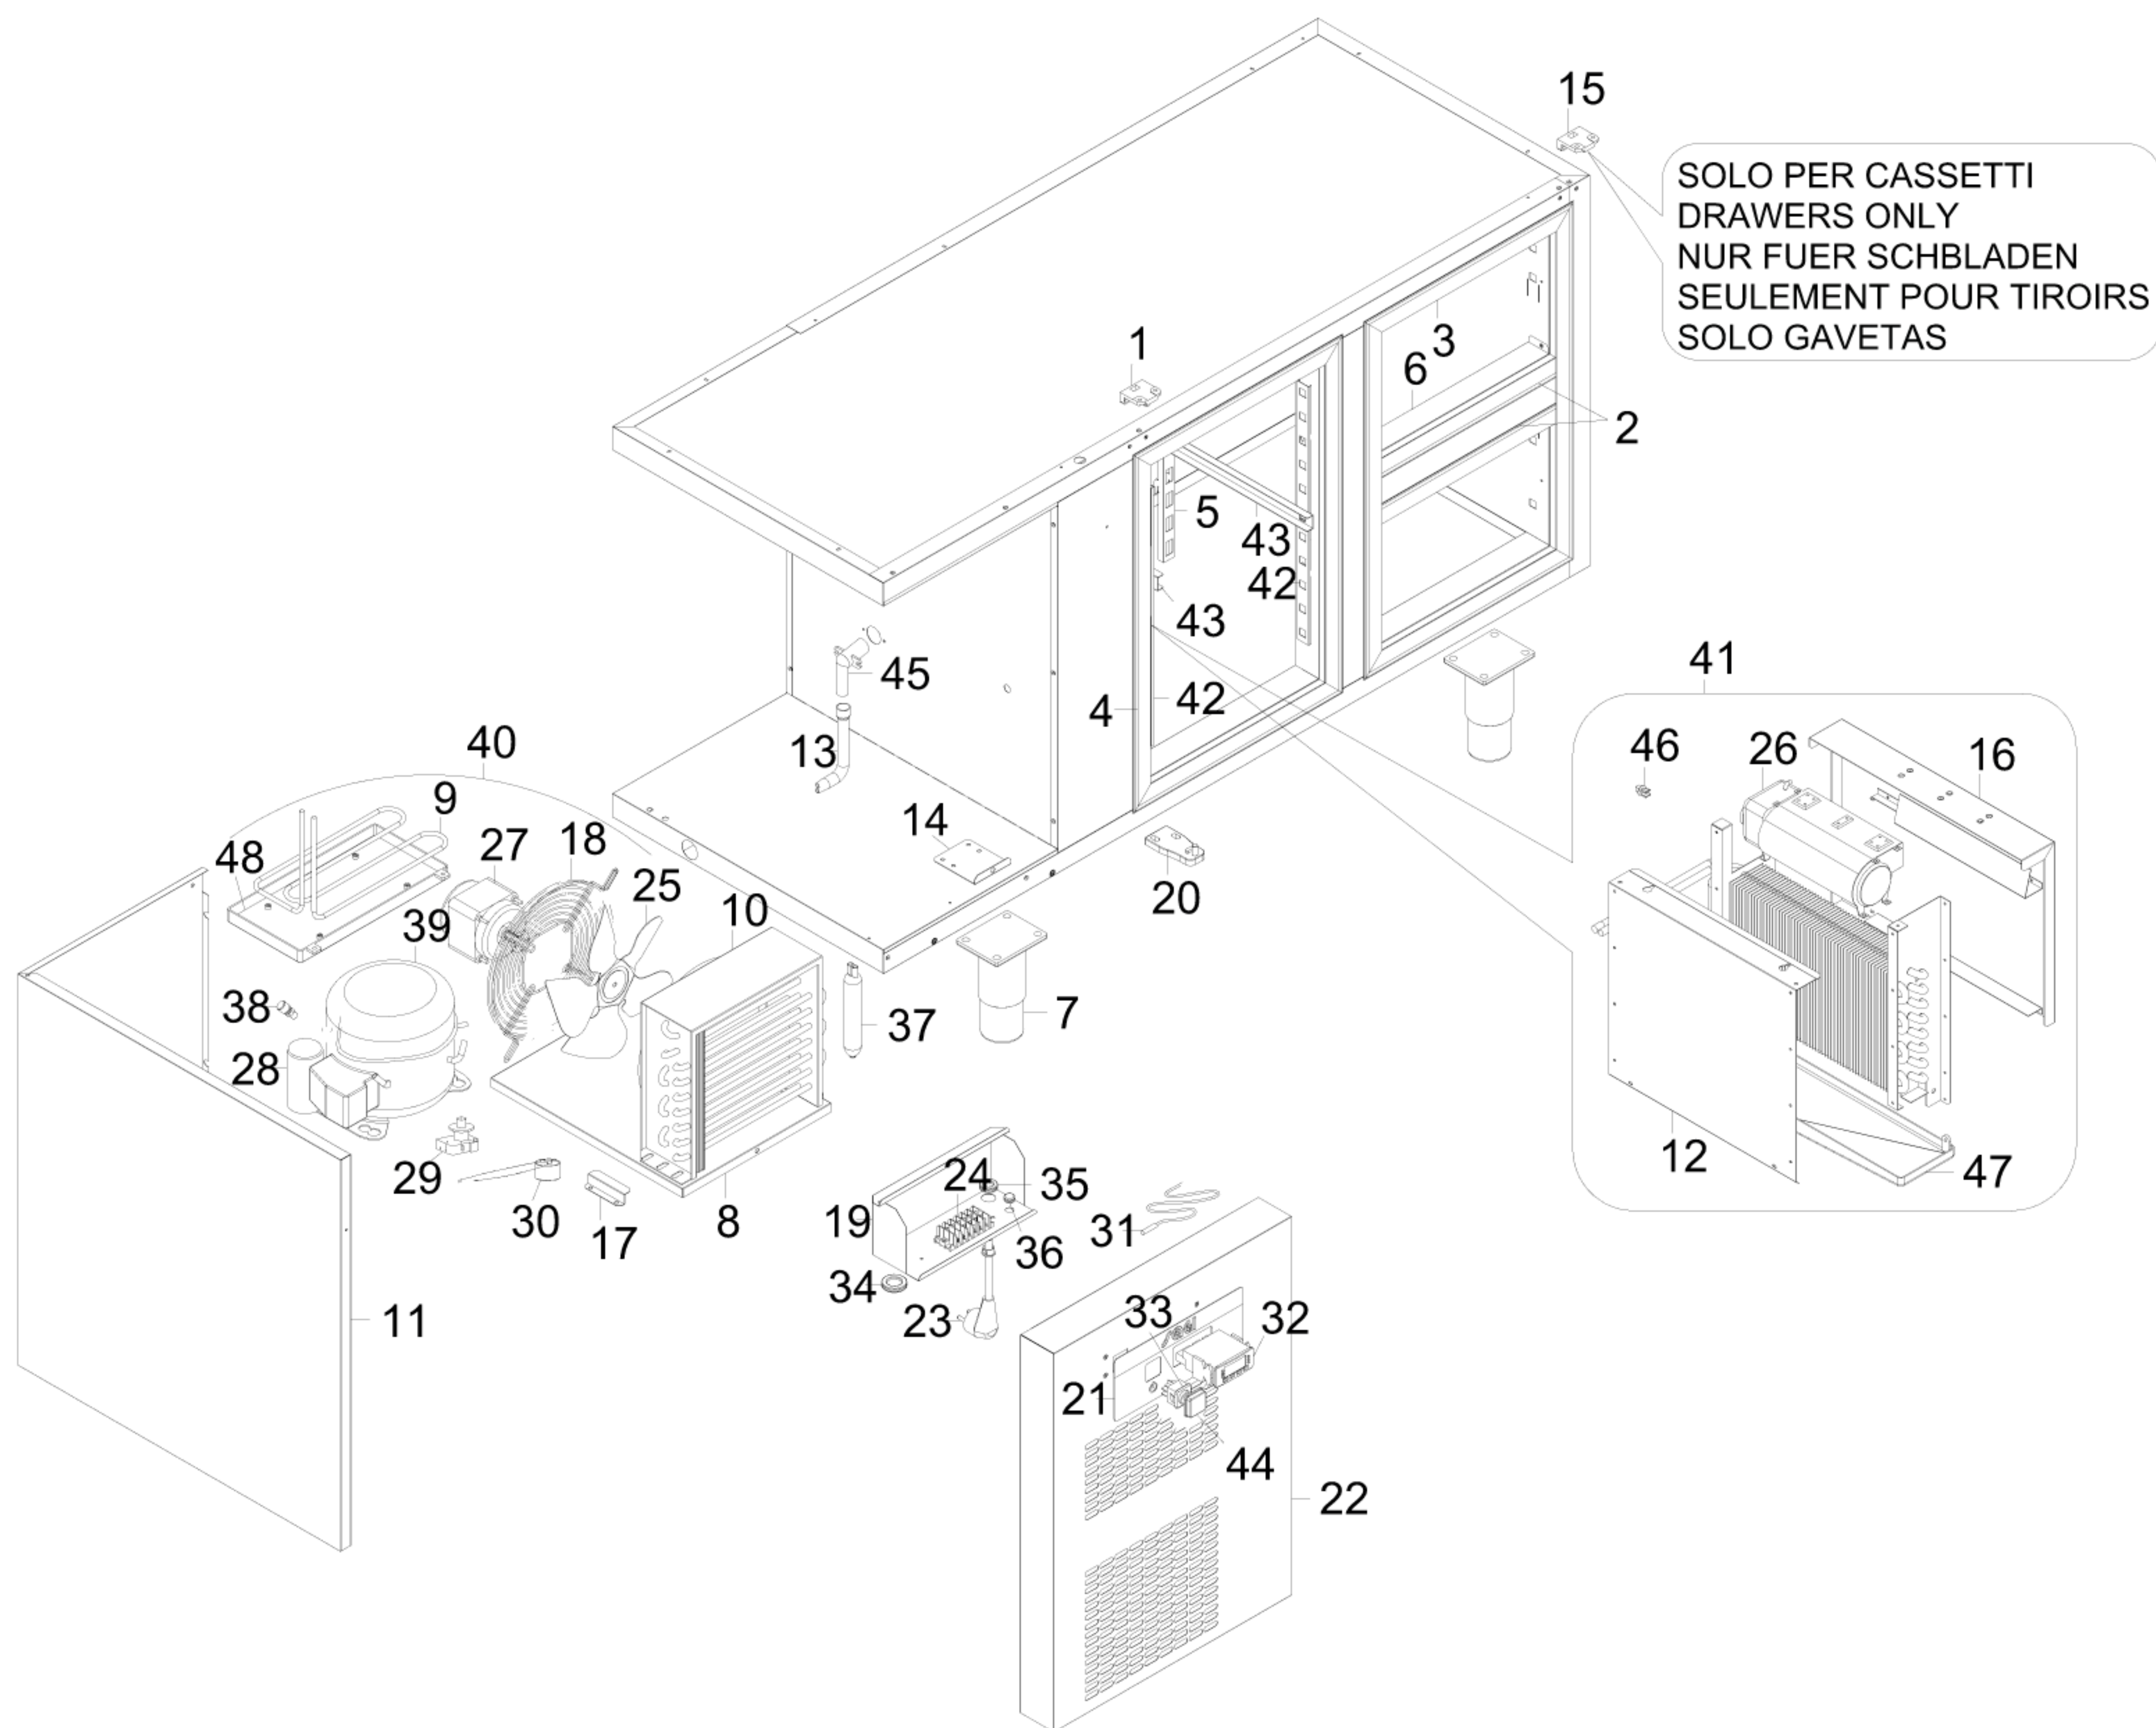

/A=PIANO CON ALZATINA
 /A=SHELF+ RIDGE
 /A=PLATTE MIT RUECKLEISTE
 /A=RAYON AVEC ETAGERE
 /A=TOPE CON ELEV.

/M=PIANO SENZA ALZATINA
 /M=SHELF WITHOUT RIDGE
 /M=PLATTE OHNE RUECKLEISTE
 /M=RAYON SANS ETAGERE
 /M=TOPE SIN ELEV

Modello Typ Model Modelle Modelo

		KUEA KUEAA KUEAM	KUEA2 KUEA2A KUEA2M	KUEB KUEBA KUEBM	KUEB2 KUEB2A KUEB2M	KUEB4 KUEB4A KUEB4M	KUEB11 KUEB11A KUEB11M	KUEC KUECA KUECM	KUEC2 KUEC2A KUEC2M	KUEC4 KUEC4A KUEC4M
Num.cassetti	1/2SUP	-	1	-	1	2	-	-	1	2
Schublad	1/2INF	-	1	-	1	2	-	-	1	2
Drawers	1/3	-	-	-	-	-	1	-	-	-
Tiroirs	2/3	-	-	-	-	-	1	-	-	-
Gabetas										
Porte		2	1	3	2	1	2	4	3	2
Türen										
Doors										
Portes										
Puertas										