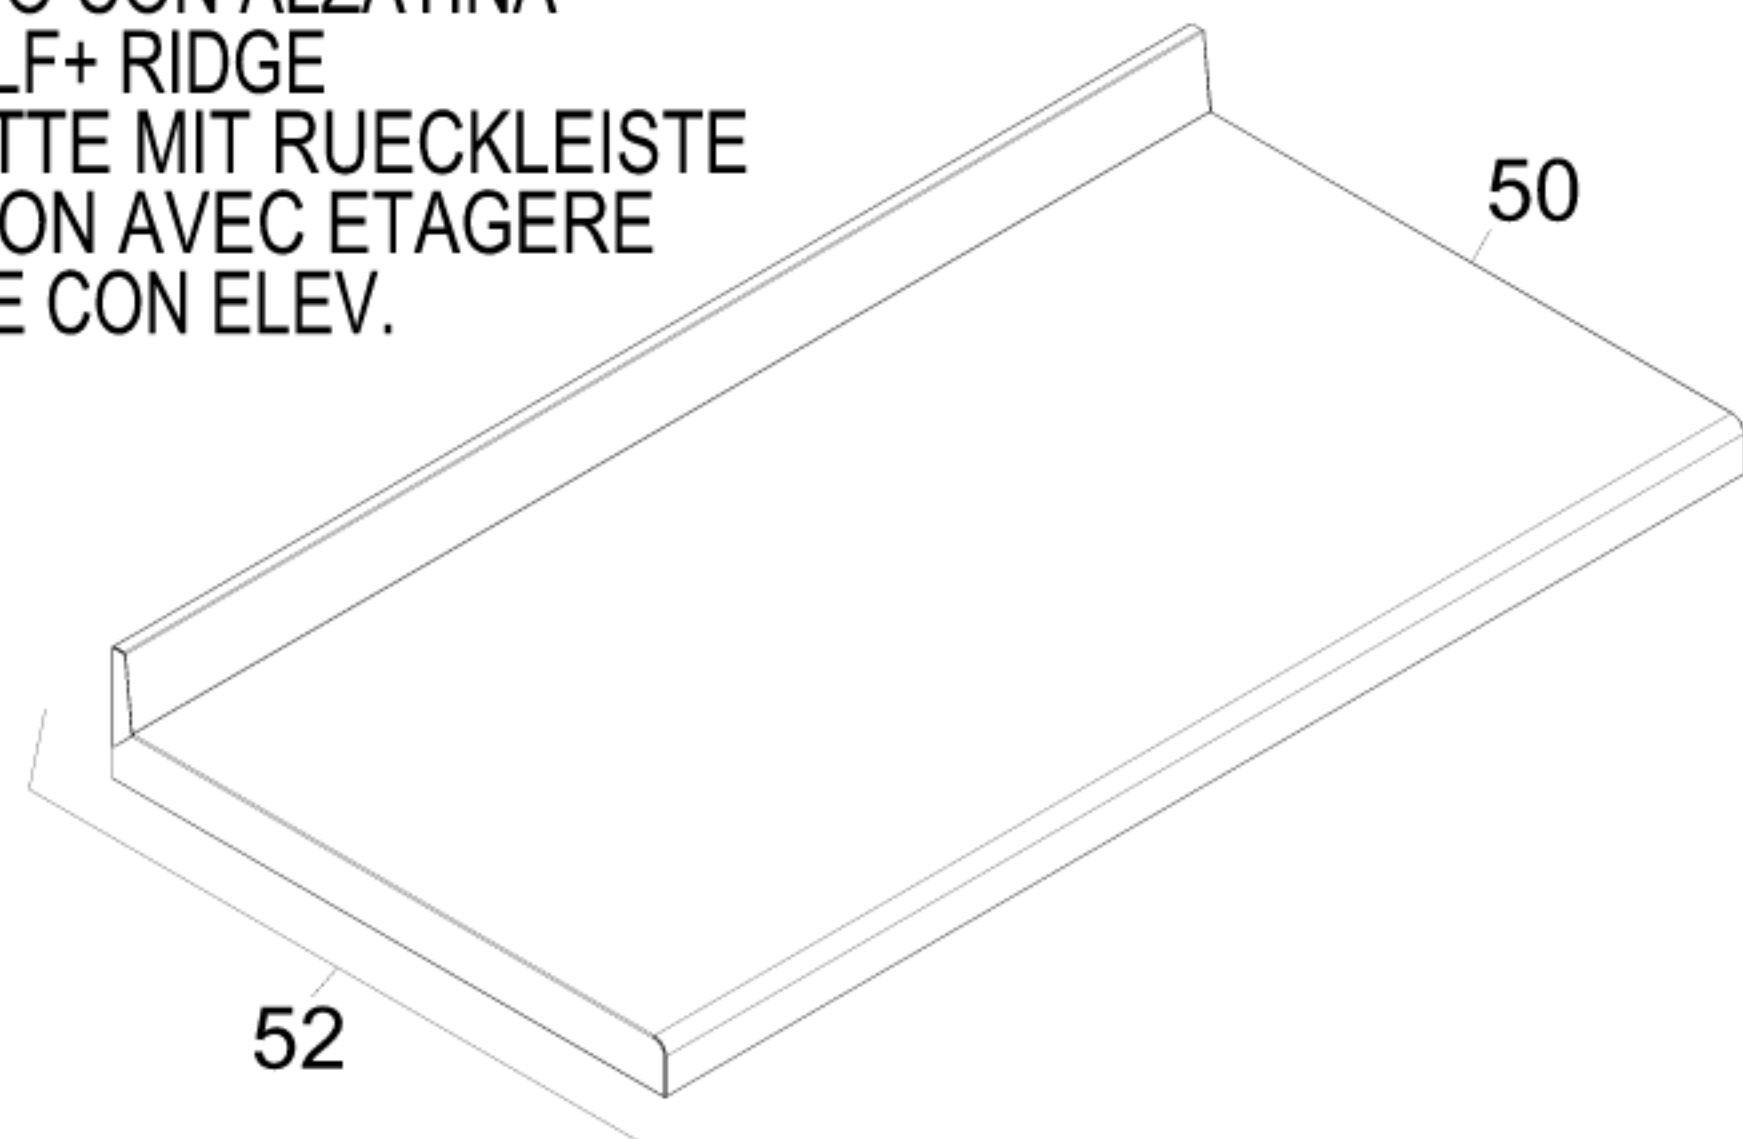

/A=PIANO CON ALZATINA
 /A=SHELF+ RIDGE
 /A=PLATTE MIT RUECKLEISTE
 /A=RAYON AVEC ETAGERE
 /A=TOPE CON ELEV.

/M=PIANO SENZA ALZATINA
 /M=SHELF WITHOUT RIDGE
 /M=PLATTE OHNE RUECKLEISTE
 /M=RAYON SANS ETAGERE
 /M=TOPE SIN ELEV

Modello Typ Model Modelle Modelo

		KUEA KUEAA KUEAM	KUEA2 KUEA2A KUEA2M	KUEB KUEBA KUEBM	KUEB2 KUEB2A KUEB2M	KUEB4 KUEB4A KUEB4M	KUEB11 KUEB11A KUEB11M	KUEC KUECA KUECM	KUEC2 KUEC2A KUEC2M	KUEC4 KUEC4A KUEC4M
Num.cassetti	1/2SUP	-	1	-	1	2	-	-	1	2
Schublad	1/2INF	-	1	-	1	2	-	-	1	2
Drawers	1/3	-	-	-	-	-	1	-	-	-
Tiroirs	2/3	-	-	-	-	-	1	-	-	-
Gabetas										
Porte		2	1	3	2	1	2	4	3	2
Türen										
Doors										
Portes										
Puertas										