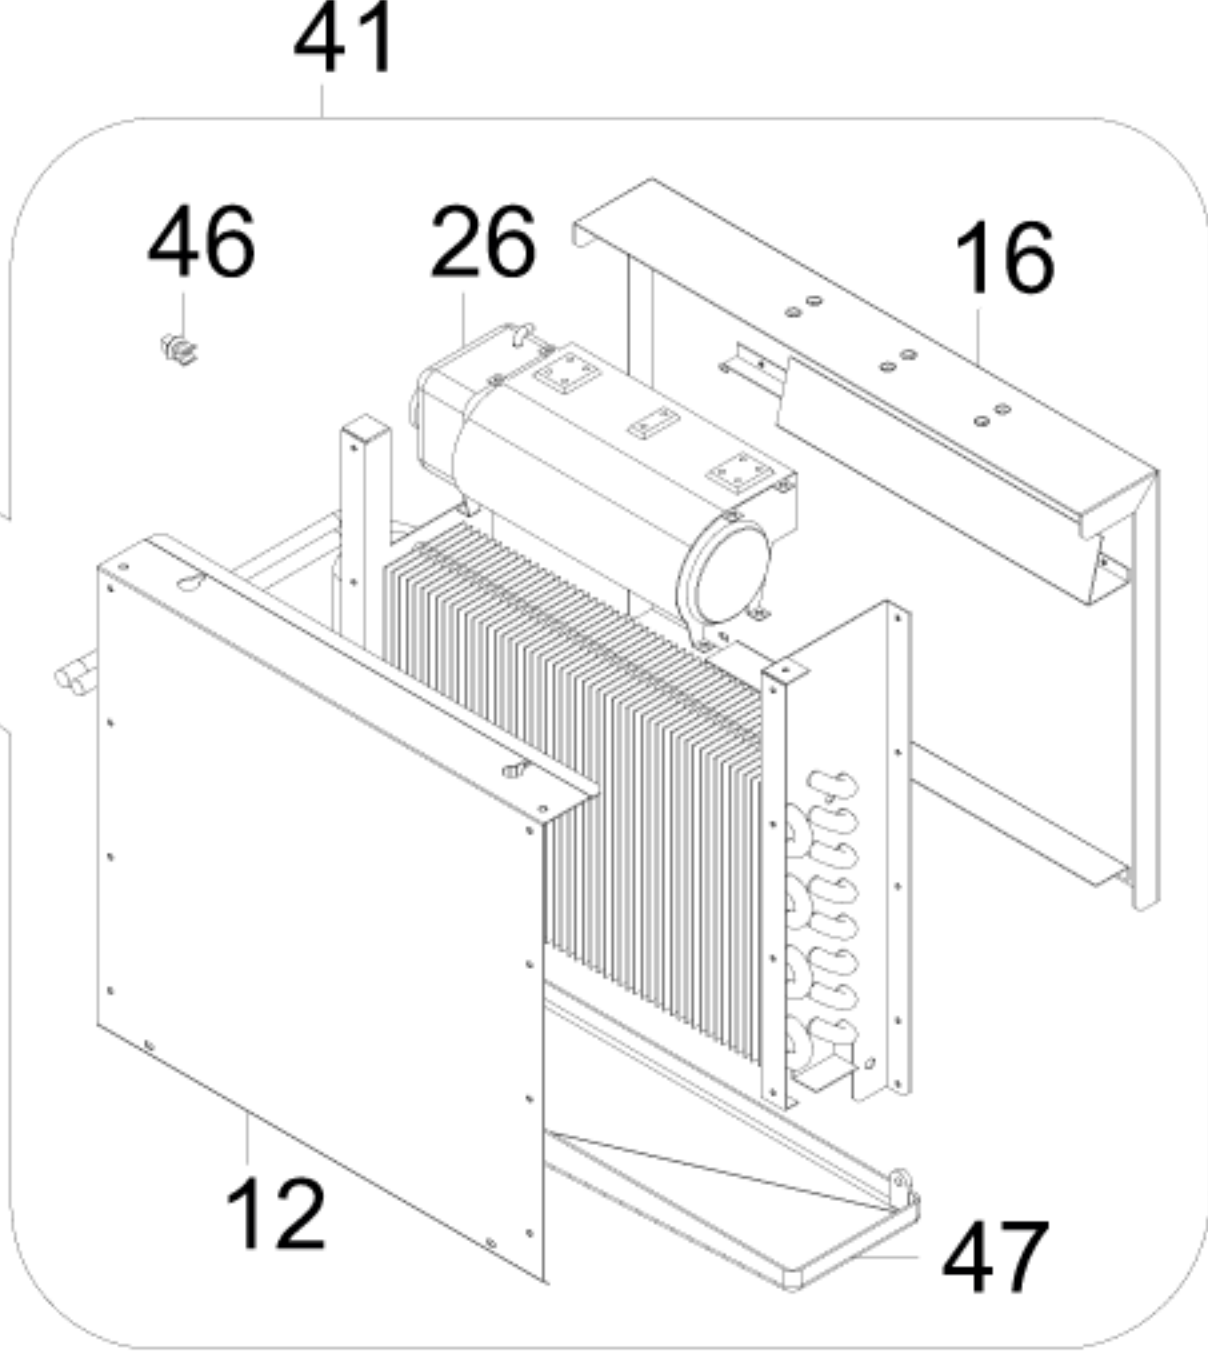

SOLO PER CASSETTI
 DRAWERS ONLY
 NUR FUER SCHBLADEN
 SEULEMENT POUR TIROIRS
 SOLO GAVETAS

Modello Typ Model Modelle Modelo

		KUEA KUEAA KUEAM	KUEA2 KUEA2A KUEA2M	KUEB KUEBA KUEBM	KUEB2 KUEB2A KUEB2M	KUEB4 KUEB4A KUEB4M	KUEB11 KUEB11A KUEB11M	KUEC KUECA KUECM	KUEC2 KUEC2A KUEC2M	KUEC4 KUEC4A KUEC4M
Num.cassetti	1/2SUP	-	1	-	1	2	-	-	1	2
Schublad	1/2INF	-	1	-	1	2	-	-	1	2
Drawers	1/3	-	-	-	-	-	1	-	-	-
Tiroirs	2/3	-	-	-	-	-	1	-	-	-
Gabetas										
Porte		2	1	3	2	1	2	4	3	2
Türen										
Doors										
Portes										
Puertas										