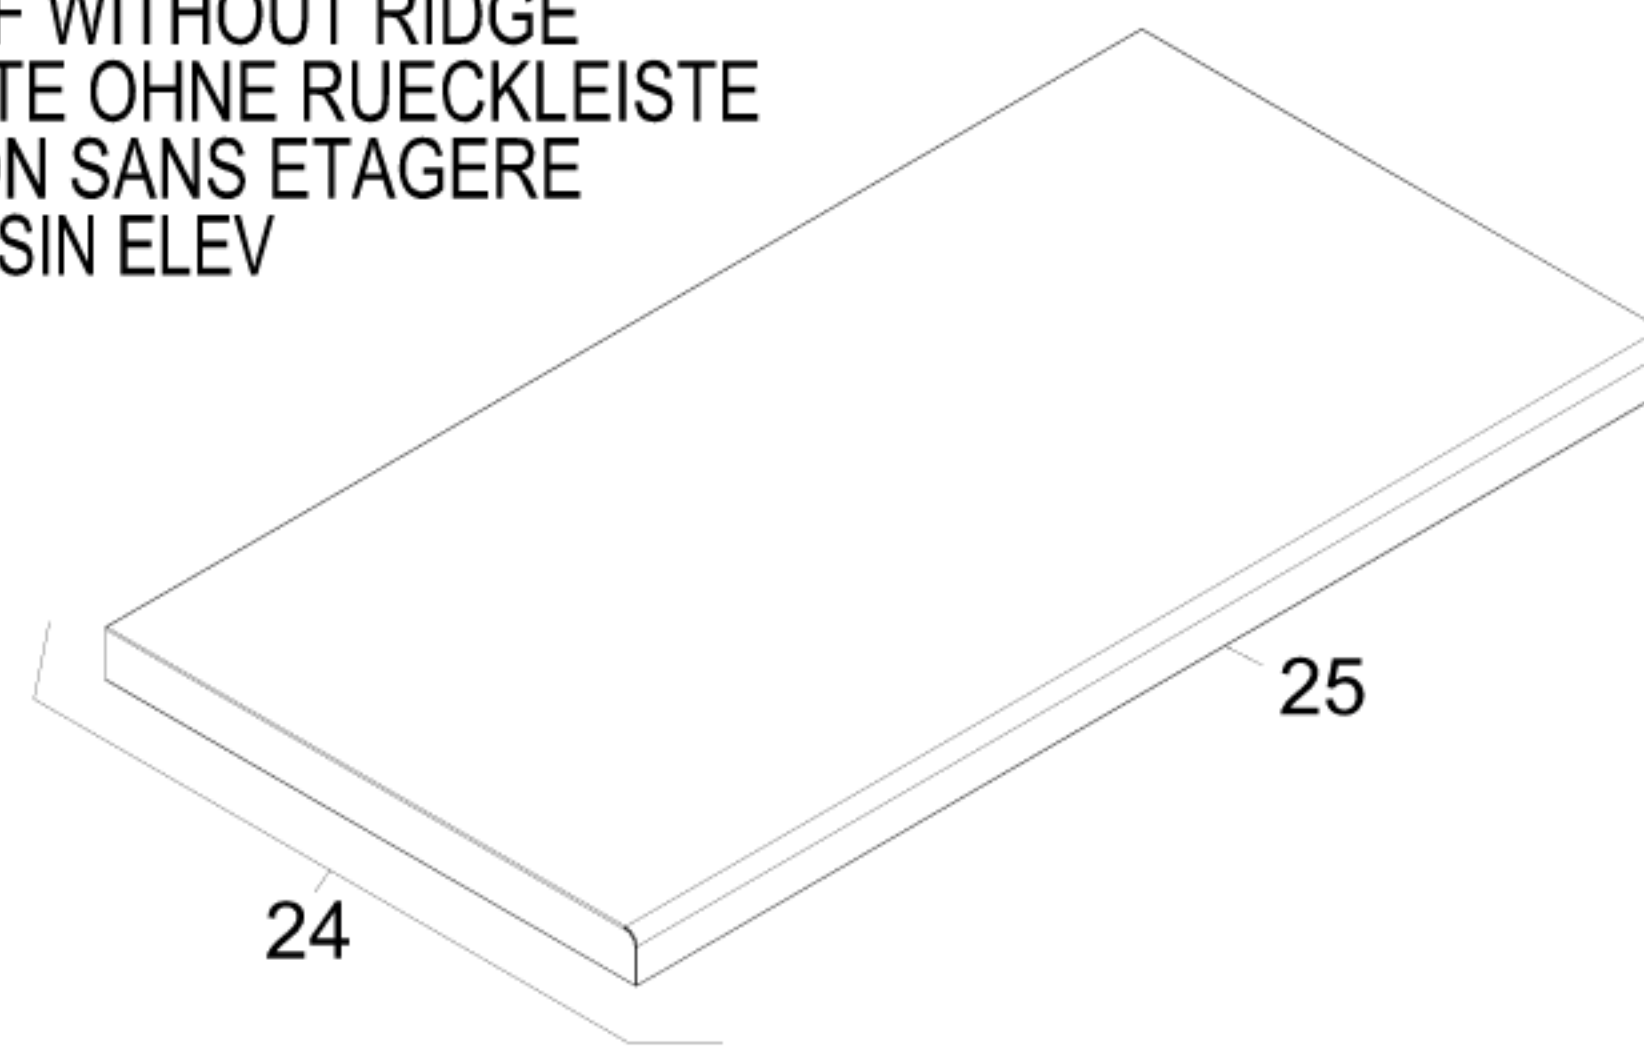

/A=PIANO CON ALZATINA
 /A=SHELF+ RIDGE
 /A=PLATTE MIT RUECKLEISTE
 /A=RAYON AVEC ETAGERE
 /A=TOPE CON ELEV.

/M=PIANO SENZA ALZATINA
 /M=SHELF WITHOUT RIDGE
 /M=PLATTE OHNE RUECKLEISTE
 /M=RAYON SANS ETAGERE
 /M=TOPE SIN ELEV

SOLO PER CASSETTI
 DRAWERS ONLY
 NUR FUER SCHBLADEN
 SEULEMENT POUR TIROIRS
 SOLO GAVETAS

Modello Typ Model Modelle Modelo

		KUA KUA2 KUA2A KUA2M KIA KIA2 KIA2A KIA2M KIA13 KIA13A KIA13M KIA11 KIA11A KIA11M	- - - KIA13 KIA13A KIA13M	- - - KIA11 KIA11A KIA11M	KUB KUBA KUBM KIB KIBA KIBM KIBB KIBBA KIBBM	KUB2 KUB2A KUB2M KIB2 KIB2A KIB2M	KUB4 KUB4A KUB4M KIB4 KIB4A KIB4M	KUB11 KUB11A KUB11M KIB11 KIB11A KIB11M	- - - KIB13 KIB13A KIB13M	- - - KIB22 KIB22A KIB22M	KUC KUCA KUCM KIC KICA KICM KICB KICBA KICBM	KUC2 KUC2A KUC2M KIC2 KIC2A KIC2M	KUC4 KUC4A KUC4M KIC2 KIC2A KIC2M	KUC11 KUC11A KUC11M KIC2 KIC2A KIC2M	- - - KIC13 KIC13A KIC13M	- - - KIC22 KIC22A KIC22M	
Num.cassetti Schublad Drawers Tiroirs Gabetas	1/2SUP 1/2INF 1/3 2/3	- - - -	1 1 - -	- - 3 1	- - - 1	1 1 - -	2 2 - -	- - 1 1	- - 3 -	- - 2 2	- - - -	1 1 - -	2 2 - -	- - 1 1	- - 3 -	- - 2 2	
Porte Türen Doors Portes Puertas		2	1	1	1	3	2	1	2	2	1	4	3	2	3	3	2