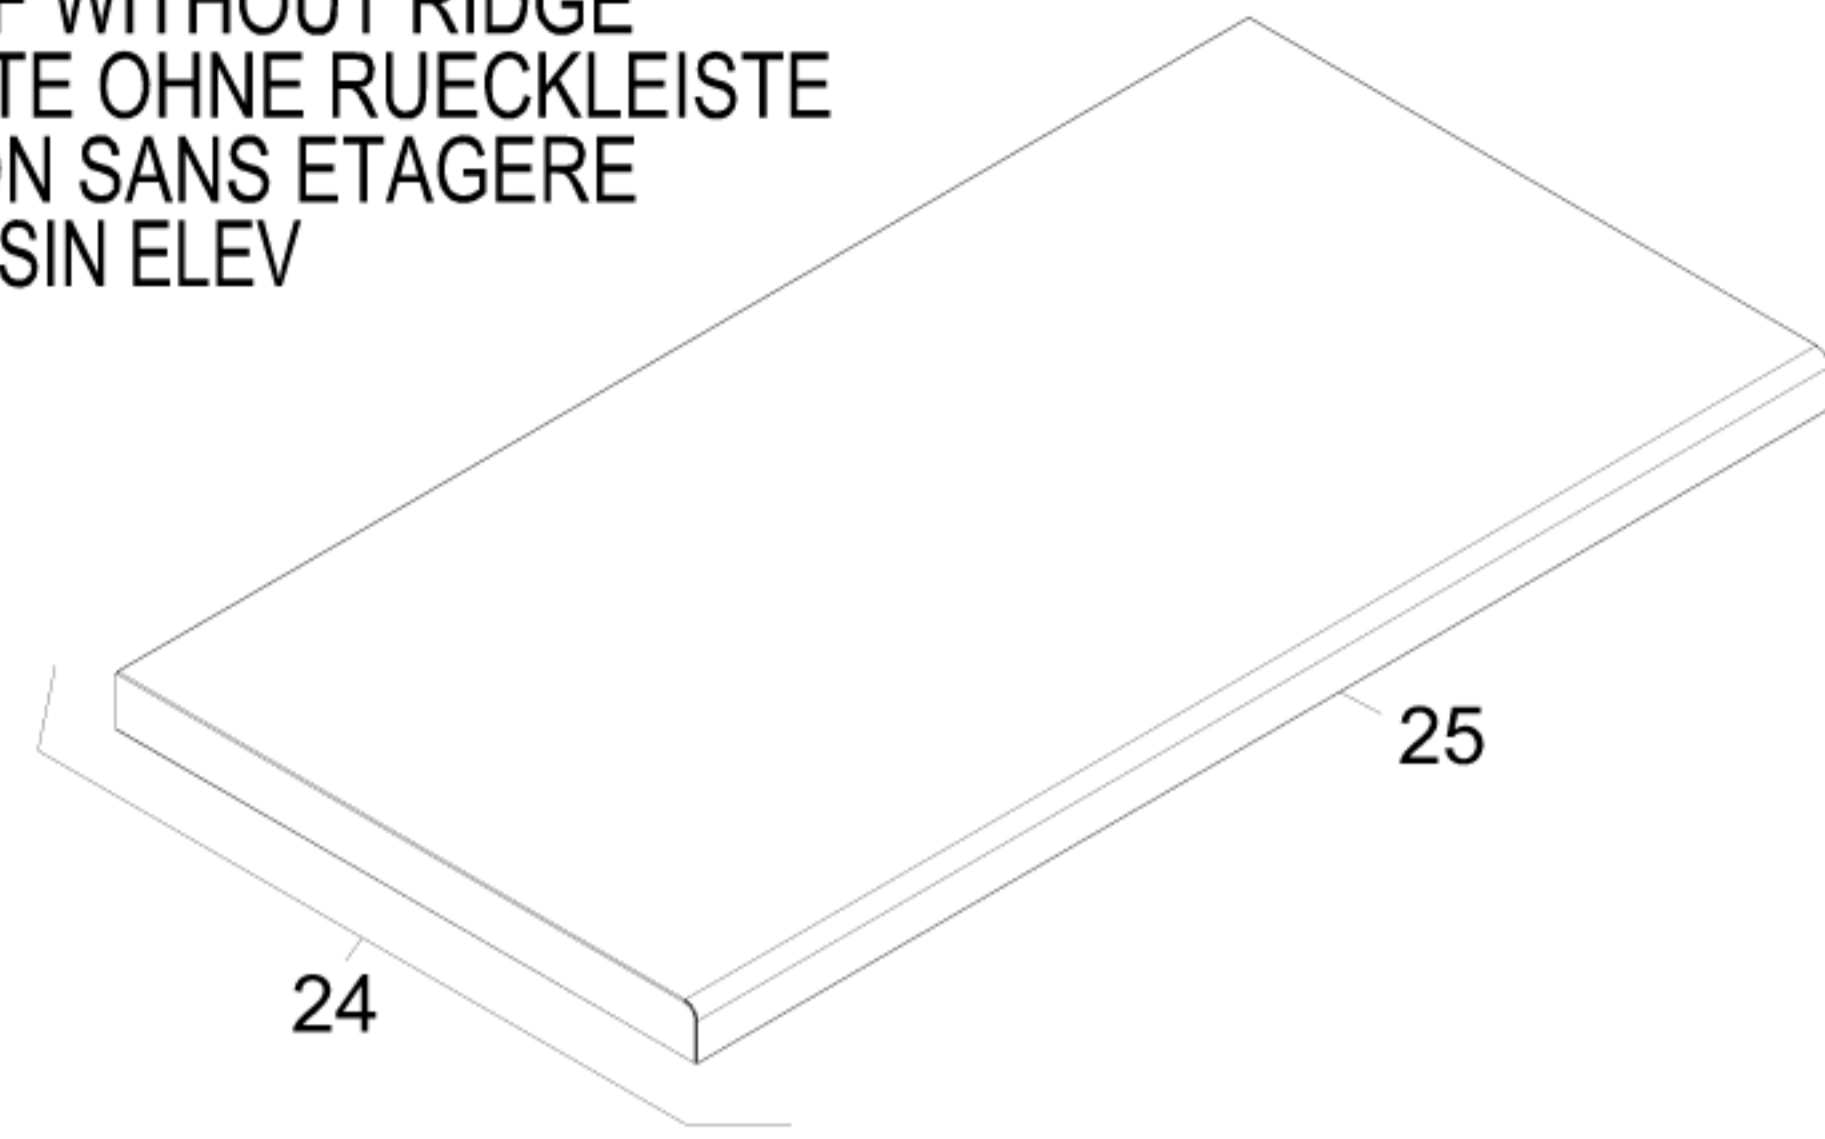

/A=PIANO CON ALZATINA
 /A=SHELF+ RIDGE
 /A=PLATTE MIT RUECKLEISTE
 /A=RAYON AVEC ETAGERE
 /A=TOPE CON ELEV.

/M=PIANO SENZA ALZATINA
 /M=SHELF WITHOUT RIDGE
 /M=PLATTE OHNE RUECKLEISTE
 /M=RAYON SANS ETAGERE
 /M=TOPE SIN ELEV

Modello Typ Model Modelle Modelo

		KUA KUA2 KUA2M KUA2M	KUA2 KUA2A KUA2M	- - - -	- - - -	KUB KUBA KUBM KUB2 KUB2M	KUB2 KUB2A KUB2M	KUB4 KUB4A KUB4M	KUB11 KUB11A KUB11M	- - - -	- - - -	KUC KUCA KUCM KIC KICA KICM KICB KICBA KICBM	KUC2 KUC2A KUC2M	KUC4 KUC4A KUC4M	KUC11 KUC11A KUC11M	- - - -	- - - -	
		KIA KIAA KIAM KIAB KIABA KIABM	KIA2 KIA2A KIA2M	KIA13 KIA13A KIA13M	KIA11 KIA11A KIA11M	KIB KIBA KIBM KIBB KIBBA KIBBM	KIB2 KIB2A KIB2M	KIB4 KIB4A KIB4M	KIB11 KIB11A KIB11M	KIB13 KIB13A KIB13M	KIB22 KIB22A KIB22M	KIC KICA KICM KICB KICBA KICBM	KIC2 KIC2A KIC2M	KIC2 KIC2A KIC2M	KIC2 KIC2A KIC2M	KIC13 KIC13A KIC13M	- - - -	- - - -
Num.cassetti	1/2SUP	-	1	-	-	-	1	2	-	-	-	-	1	2	-	-	-	-
Schublad	1/2INF	-	1	-	-	-	1	2	-	-	-	-	1	2	-	-	-	-
Drawers	1/3	-	-	3	1	-	-	-	1	3	2	-	-	-	1	3	2	2
Tiroirs	2/3	-	-	-	1	-	-	-	1	-	2	-	-	-	1	-	-	2
Gabetas																		
Porte		2	1	1	1	3	2	1	2	2	1	4	3	2	3	3	2	
Türen																		
Doors																		
Portes																		
Puertas																		