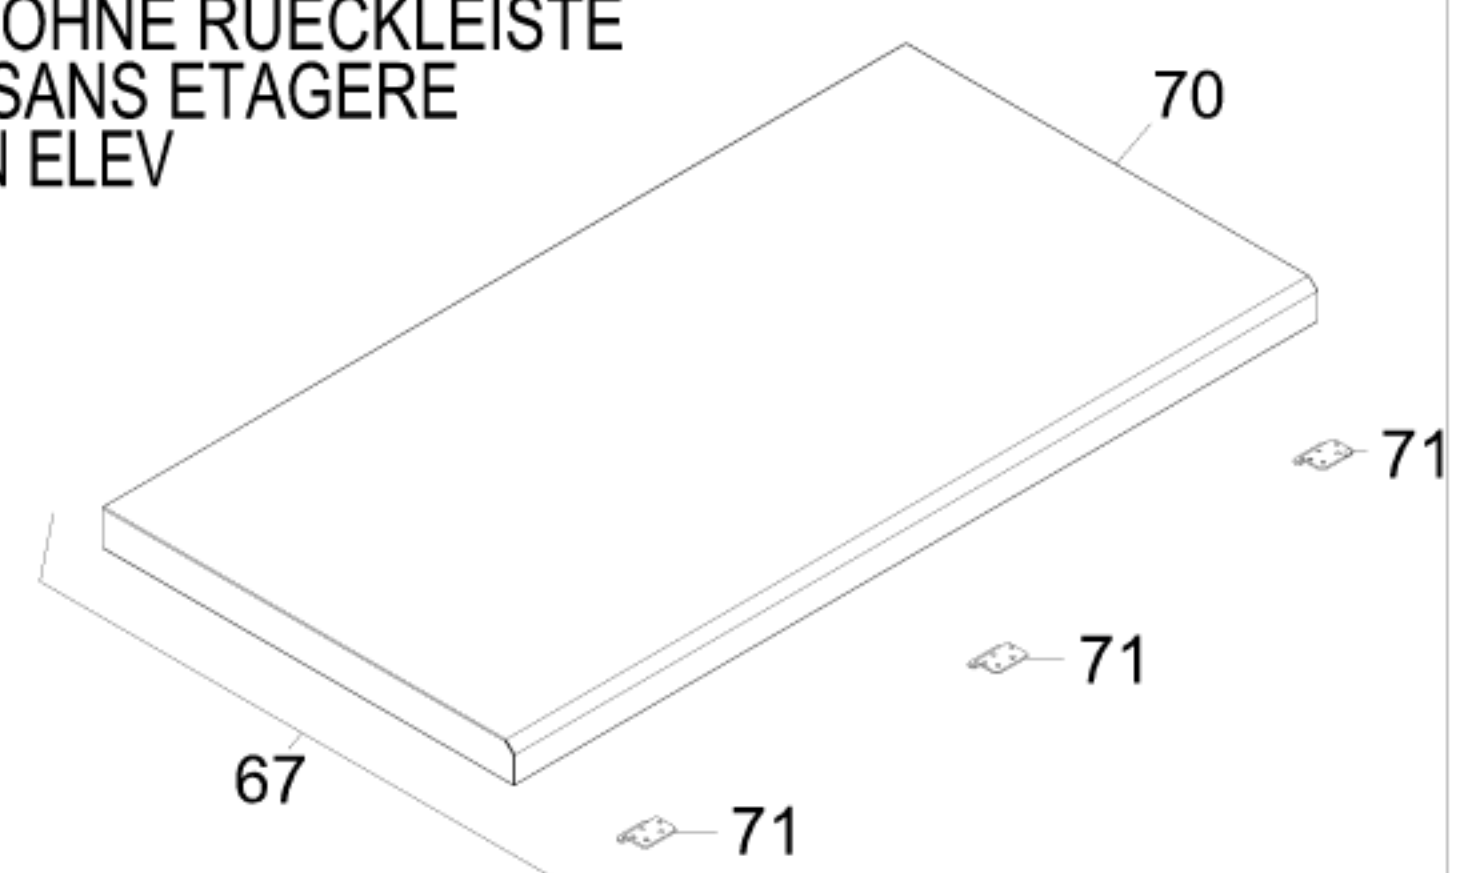

SAGI - BASE REFRIGERATA TN It.680, 5 CASSETTI+2 PORTINE  
 KTRC4M - 15-07-2002 » 12-12-2005

/A=PIANO CON ALZATINA  
 /A=SHELF+ RIDGE  
 /A=PLATTE MIT RUECKLEISTE  
 /A=RAYON AVEC ETAGERE  
 /A=TOPE CON ELEV.

/M=PIANO SENZA ALZATINA  
 /M=SHELF WITHOUT RIDGE  
 /M=PLATTE OHNE RUECKLEISTE  
 /M=RAYON SANS ETAGERE  
 /M=TOPE SIN ELEV

SOLO PER PORTE  
 DOORS ONLY  
 NEUR FUER TUERN  
 SEULEMENTO POUR PUERTAS  
 SOLO PORTES

**Modello Typ Model Modelle Modelo**

		KTRA KTRA A KTRA M KWRA KWRAA KWRAM	KTRA 2 KTRA 2A KTRA 2M KWRA2 KWRA 2A KWRA 2M	KTRA 4 KTRA 4A KTRA 4M KWRA4 KWRA 4A KWRA 4M	KTRB KTR BA KTR BM KWRB KWR BA KWR BM	KTRB 2 KTR B2A KTR B2M KWRB2 KWR B2A KWR B2M	KTRB 4 KTR B4A KTR B4M KWRB4 KWR B4A KWR B4M	KTRB 6 KTR B6A KTR B6M KWRB6 KWR B6A KWR B6M	KTRB 11 KTR B11A KTR B11M KWRB11 KWR B11A KWR B11M	KTRC KTR CA KTR CM KWRC KWR CA KWR CM	KTRC 2 KTR C2A KTR C2M KWRC 2 KWR C2A KWR C2M	KTRC 4 KTR C4A KTR C4M KWRC 4 KWR C4A KWR C4M	KTRC 6 KTR C6A KTR C6M KWRC 6 KWR C6A KWR C6M	KTRC 11 KTR C11A KTR C11M KWRC 11 KWR C11A KWR C11M
Num. cassette	1/2KS	1	1	1	1	1	1	1	1	1	1	1	1	1
Schublad	1/2K	-	1	2	-	1	2	3	-	-	1	2	3	-
Drawers	1/2	-	1	2	-	1	2	3	-	-	1	2	3	-
Tiroirs	1/3	-	-	-	-	-	-	-	1	-	-	-	-	1
Gabietas	2/3	-	-	-	-	-	-	-	1	-	-	-	-	1
Porte	DX	1	-	-	1	-	-	-	-	1	-	-	-	-
Türen														
Doors														
Portes														
Puertas	SX	1	1	-	2	2	1	-	2	3	3	2	1	3