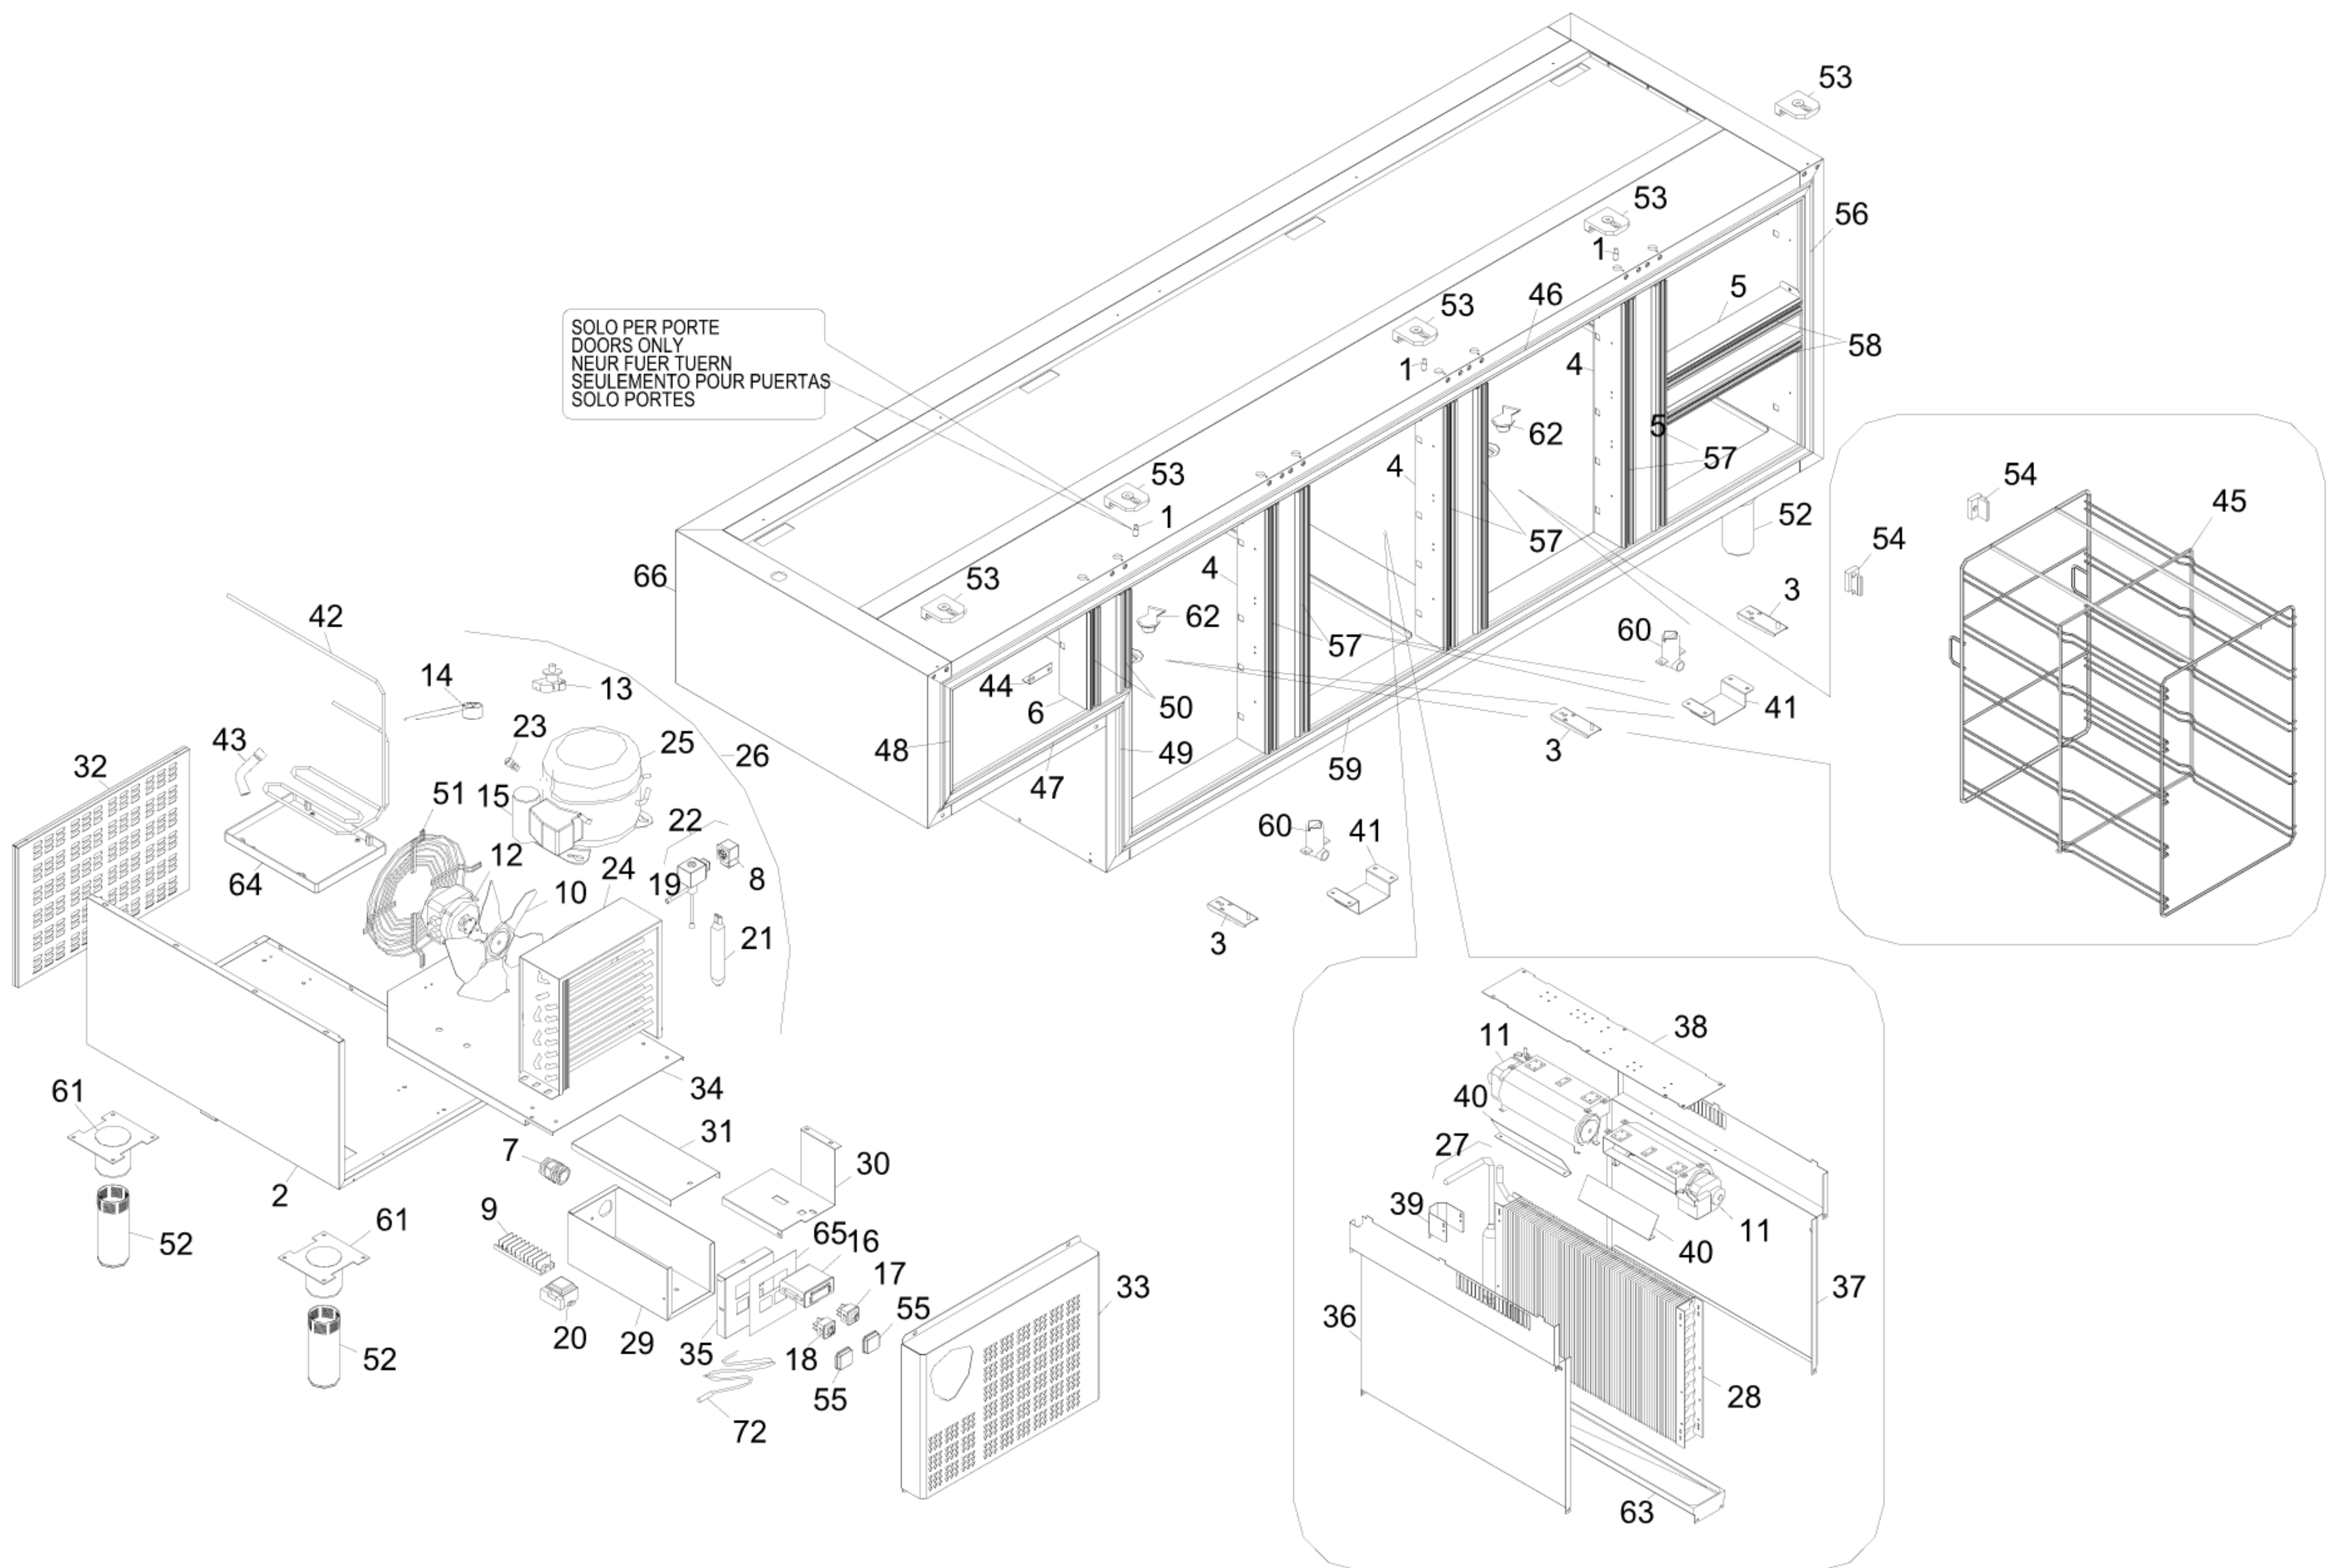

SAGI - BASE REFRIGERATA TN It.680, 5 CASSETTI+2 PORTINE  
 KTRC4M - 15-07-2002 » 12-12-2005

/A=PIANO CON ALZATINA  
 /A=SHELF+ RIDGE  
 /A=PLATTE MIT RUECKLEISTE  
 /A=RAYON AVEC ETAGERE  
 /A=TOPE CON ELEV.

/M=PIANO SENZA ALZATINA  
 /M=SHELF WITHOUT RIDGE  
 /M=PLATTE OHNE RUECKLEISTE  
 /M=RAYON SANS ETAGERE  
 /M=TOPE SIN ELEV

SOLO PER PORTE  
 DOORS ONLY  
 NEUR FUER TUERN  
 SEULEMENTO POUR PUERTAS  
 SOLO PORTES

**Modello Typ Model Modelle Modelo**

		KTRA KTRA A KTRA M KWRA KWRAA KWRAM	KTRA 2 KTRA 2A KTRA 2M KWRA2 KWRA 2A KWRA 2M	KTRA 4 KTRA 4A KTRA 4M KWRA4 KWRA 4A KWRA 4M	KTRB KTR BA KTR BM KWRB KWR BA KWR BM	KTRB 2 KTR B2A KTR B2M KWRB2 KWR B2A KWR B2M	KTRB 4 KTR B4A KTR B4M KWRB4 KWR B4A KWR B4M	KTRB 6 KTR B6A KTR B6M KWRB6 KWR B6A KWR B6M	KTRB 11 KTR B11A KTR B11M KWRB11 KWR B11A KWR B11M	KTRC KTR CA KTR CM KWRC KWR CA KWR CM	KTRC 2 KTR C2A KTR C2M KWRC 2 KWR C2A KWR C2M	KTRC 4 KTR C4A KTR C4M KWRC 4 KWR C4A KWR C4M	KTRC 6 KTR C6A KTR C6M KWRC 6 KWR C6A KWR C6M	KTRC 11 KTR C11A KTR C11M KWRC 11 KWR C11A KWR C11M
Num. cassette	1/2KS	1	1	1	1	1	1	1	1	1	1	1	1	1
Schublad	1/2K	-	1	2	-	1	2	3	-	-	1	2	3	-
Drawers	1/2	-	1	2	-	1	2	3	-	-	1	2	3	-
Tiroirs	1/3	-	-	-	-	-	-	-	1	-	-	-	-	1
Gabietas	2/3	-	-	-	-	-	-	-	1	-	-	-	-	1
Porte	DX	1	-	-	1	-	-	-	-	1	-	-	-	-
Türen														
Doors														
Portes														
Puertas	SX	1	1	-	2	2	1	-	2	3	3	2	1	3