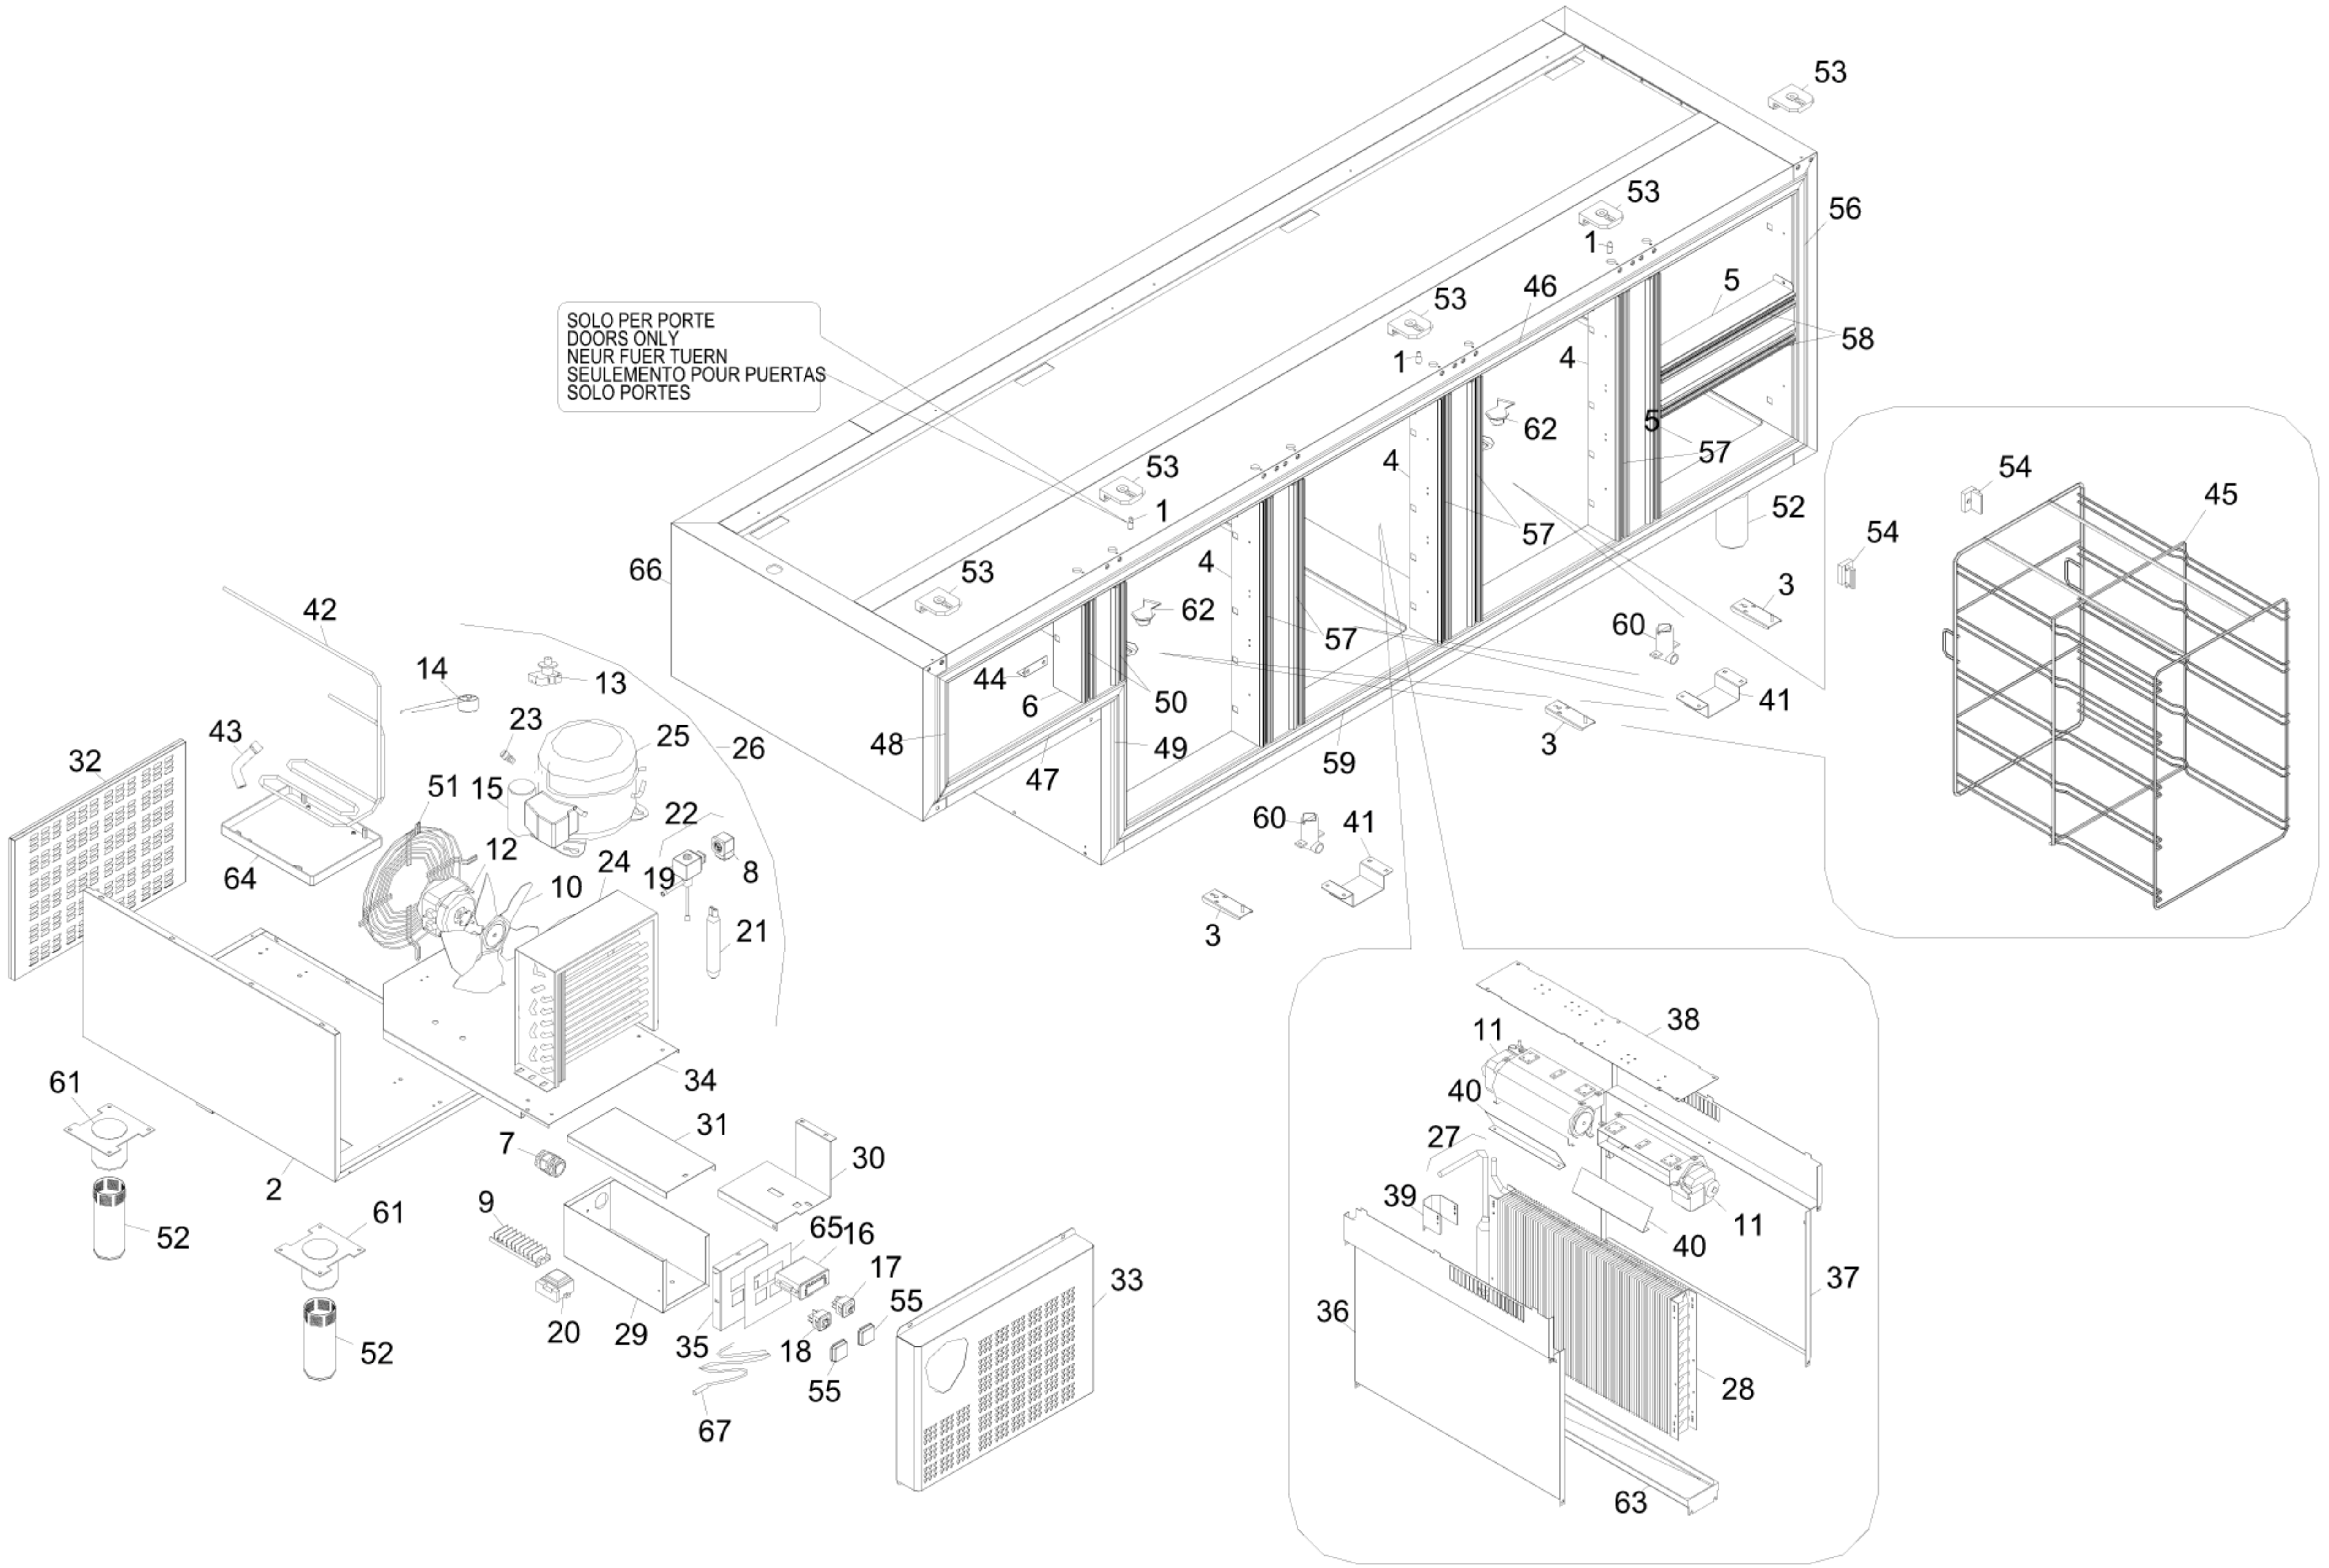

SAGI - BASE REFRIGERATA TN It.680, 3 CASSETTI+3 PORTINE
 KTRC2 - 15-07-2002 » 12-12-2005

SOLO PER PORTE
 DOORS ONLY
 NEUR FUER TUERN
 SEULEMENTO POUR PUERTAS
 SOLO PORTES

Modello Typ Model Modelle Modelo

		KTRA KTRA A KTRA M KWRA KWRAA KWRAM	KTRA 2 KTRA 2A KTRA 2M KWRA2 KWRA 2A KWRA 2M	KTRA 4 KTRA 4A KTRA 4M KWRA4 KWRA 4A KWRA 4M	KTRB KTR BA KTR BM KWRB KWR BA KWR BM	KTRB 2 KTR B2A KTR B2M KWRB2 KWR B2A KWR B2M	KTRB 4 KTR B 4A KTR B 4M KWRB 4 KWR B 4A KWR B 4M	KTRB 6 KTR B 6A KTR B 6M KWRB 6 KWR B 6A KWR B 6M	KTRB 11 KTR B 11A KTR B 11M KWRB 11 KWR B 11A KWR B 11M	KTRC KTR CA KTR CM KWRC KWRC A KWRC M	KTRC 2 KTR C 2A KTR C 2M KWRC 2 KWR C 2A KWR C 2M	KTRC 4 KTR C 4A KTR C 4M KWRC 4 KWR C 4A KWR C 4M	KTRC 6 KTR C 6A KTR C 6M KWRC 6 KWR C 6A KWR C 6M	KTRC 11 KTR C 11A KTR C 11M KWRC 11 KWR C 11A KWR C 11M
Num. cassette	1/2KS	1	1	1	1	1	1	1	1	1	1	1	1	1
Schublad	1/2K	-	1	2	-	1	2	3	-	-	1	2	3	-
Drawers	1/2	-	1	2	-	1	2	3	-	-	1	2	3	-
Tiroirs	1/3	-	-	-	-	-	-	-	1	-	-	-	-	1
Gabietas	2/3	-	-	-	-	-	-	-	1	-	-	-	-	1
Porte	DX	1	-	-	1	-	-	-	-	1	-	-	-	-
Türen														
Doors														
Portes														
Puertas	SX	1	1	-	2	2	1	-	2	3	3	2	1	3