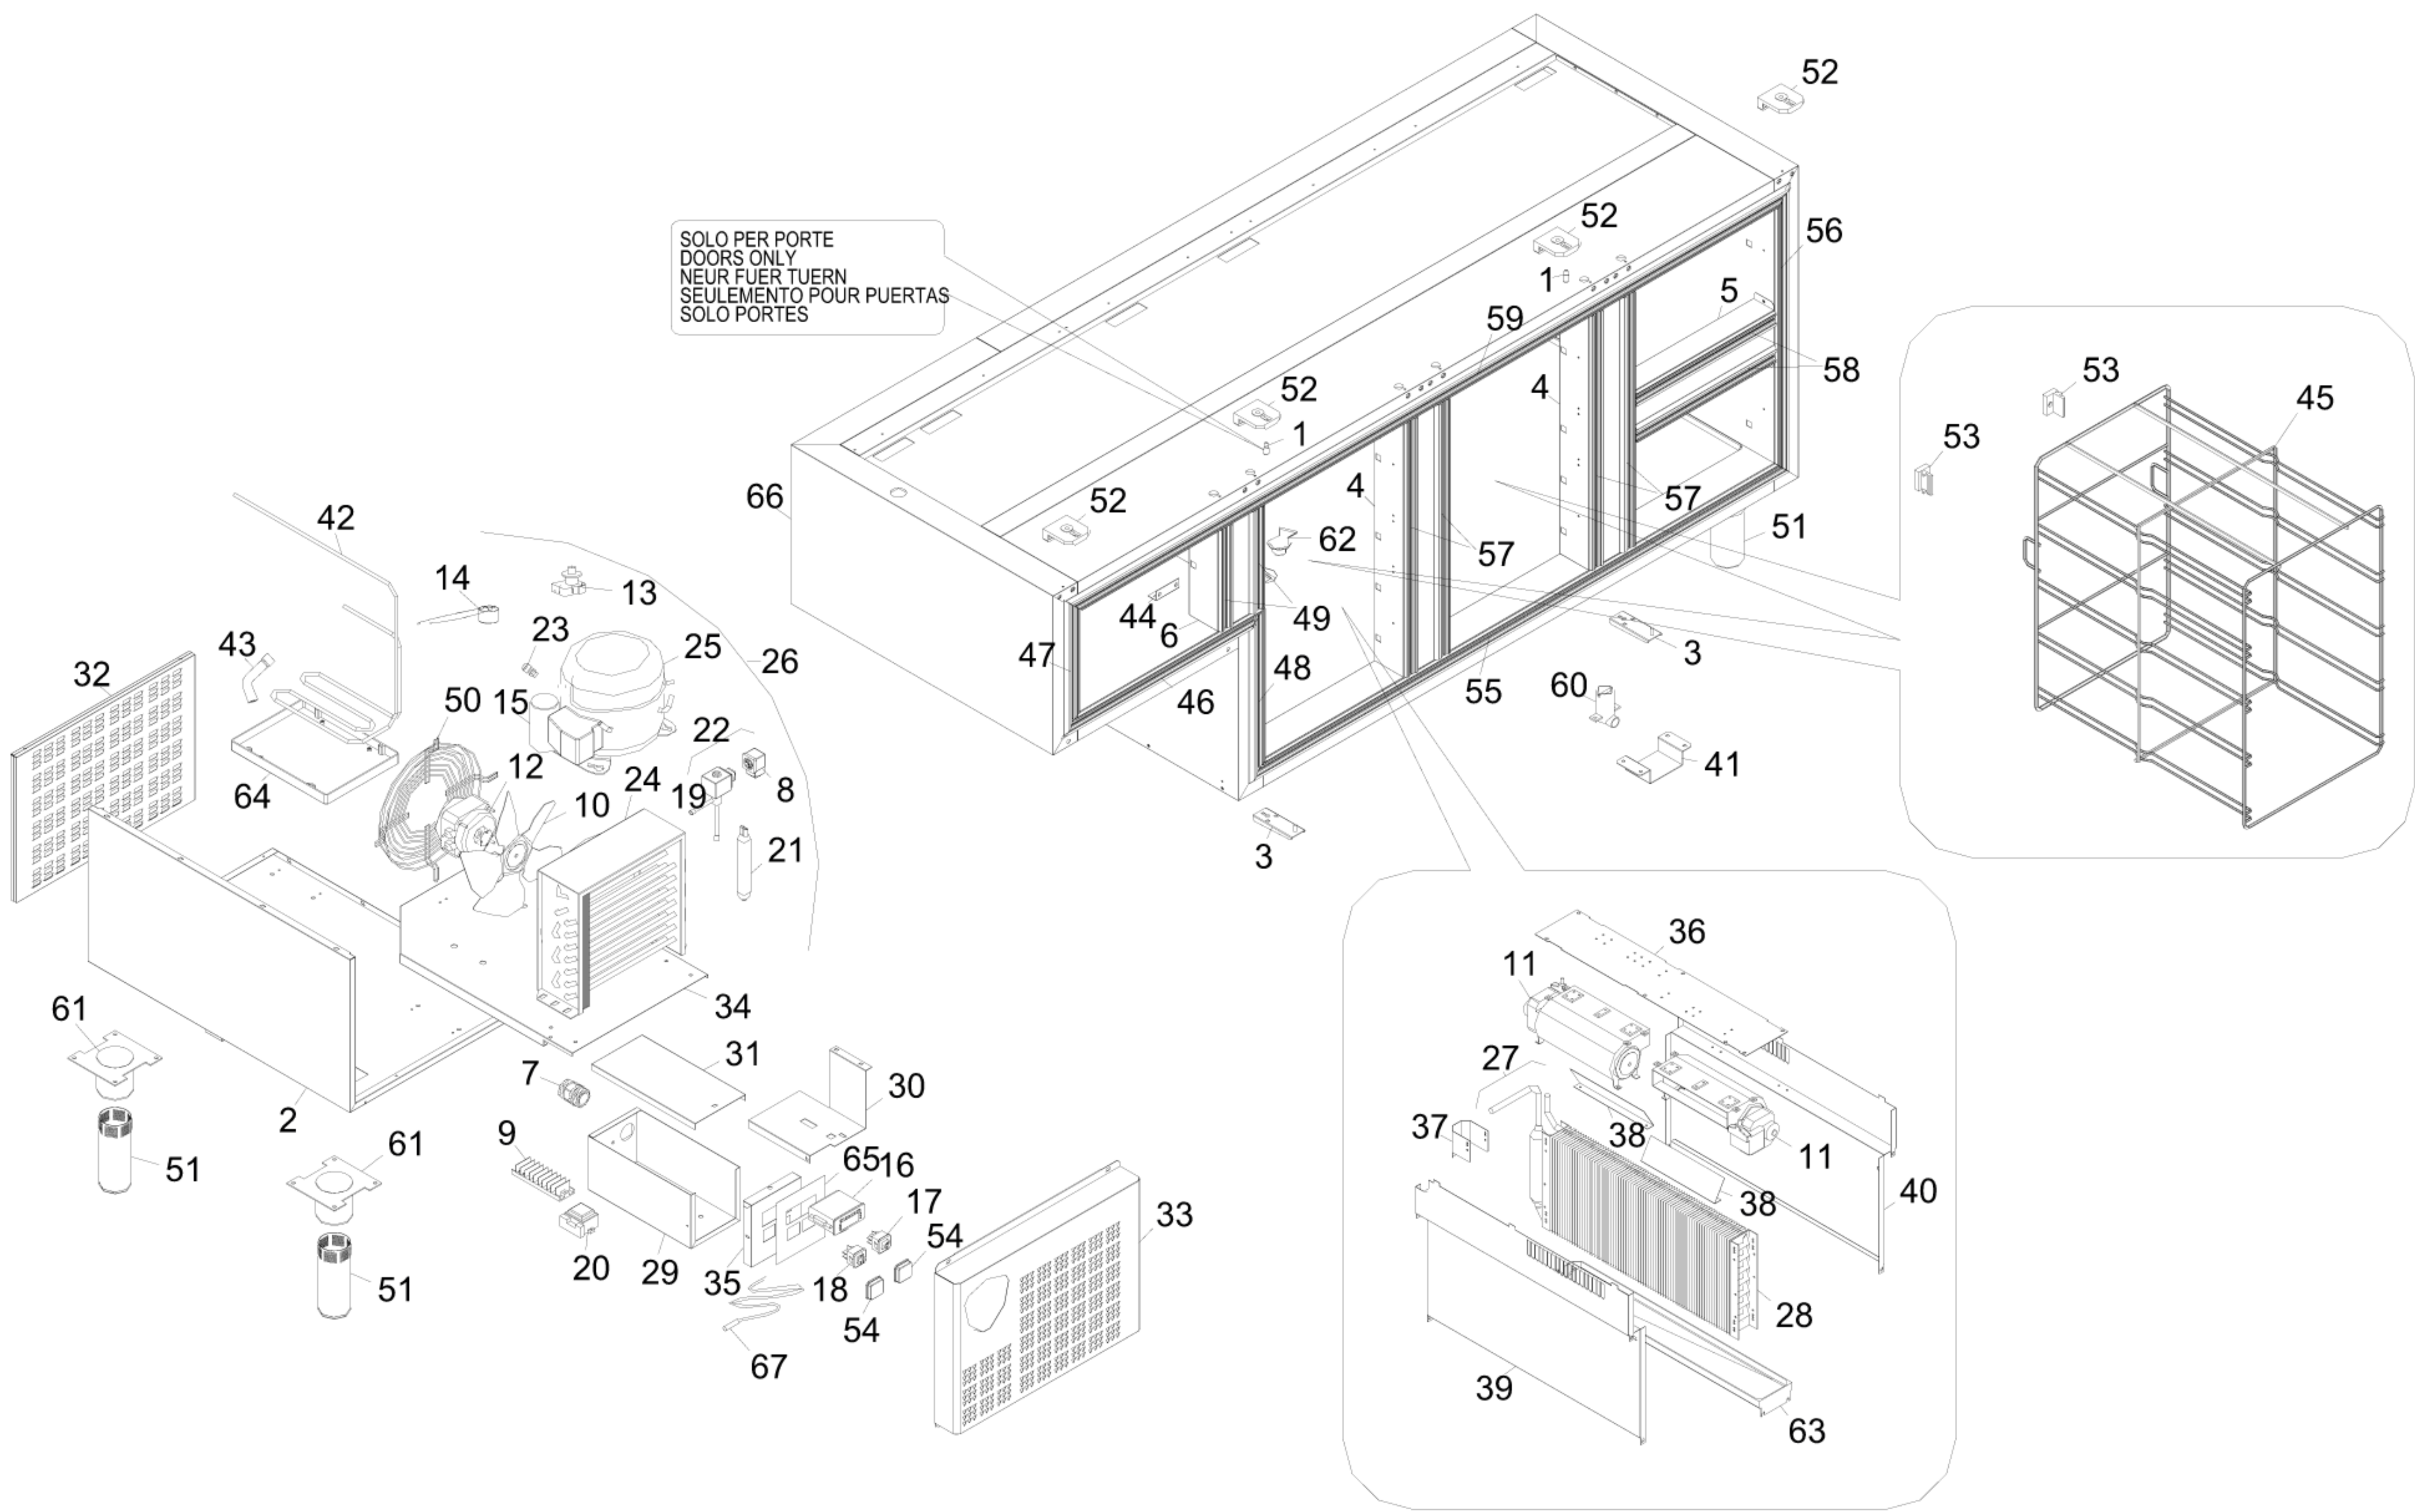

SAGI - BASE REFRIGERATA TN It.520, 5 CASSETTI+1 PORTINA  
 KTRB4 - 15-07-2002 » 12-12-2005

SOLO PER PORTE  
 DOORS ONLY  
 NEUR FUER TUERN  
 SEULEMENTO POUR PUERTAS  
 SOLO PORTES

**Modello Typ Model Modelle Modelo**

		KTRA KTRA A KTRA M KWRA KWRAA KWRAM	KTRA 2 KTRA 2A KTRA 2M KWRA2 KWRA 2A KWRA 2M	KTRA 4 KTRA 4A KTRA 4M KWRA4 KWRA 4A KWRA 4M	KTRB KTR BA KTR BM KWRB KWR BA KWR BM	KTRB 2 KTR B2A KTR B2M KWRB2 KWR B2A KWR B2M	KTRB 4 KTR B4A KTR B4M KWRB4 KWR B4A KWR B4M	KTRB 6 KTR B6A KTR B6M KWRB6 KWR B6A KWR B6M	KTRB 11 KTR B11A KTR B11M KWRB11 KWR B11A KWR B11M	KTRC KTR CA KTR CM KWRC KWR CA KWR CM	KTRC 2 KTR C2A KTR C2M KWRC2 KWR C2A KWR C2M	KTRC 4 KTR C4A KTR C4M KWRC4 KWR C4A KWR C4M	KTRC 6 KTR C6A KTR C6M KWRC6 KWR C6A KWR C6M	KTRC 11 KTR C11A KTR C11M KWRC11 KWR C11A KWR C11M
Num. cassette	1/2KS	1	1	1	1	1	1	1	1	1	1	1	1	1
Schublad	1/2K	-	1	2	-	1	2	3	-	-	1	2	3	-
Drawers	1/2	-	1	2	-	1	2	3	-	-	1	2	3	-
Tiroirs	1/3	-	-	-	-	-	-	-	1	-	-	-	-	1
Gabietas	2/3	-	-	-	-	-	-	-	1	-	-	-	-	1
Porte Türen	DX	1	-	-	1	-	-	-	-	1	-	-	-	-
Doors Portes Puertas	SX	1	1	-	2	2	1	-	2	3	3	2	1	3