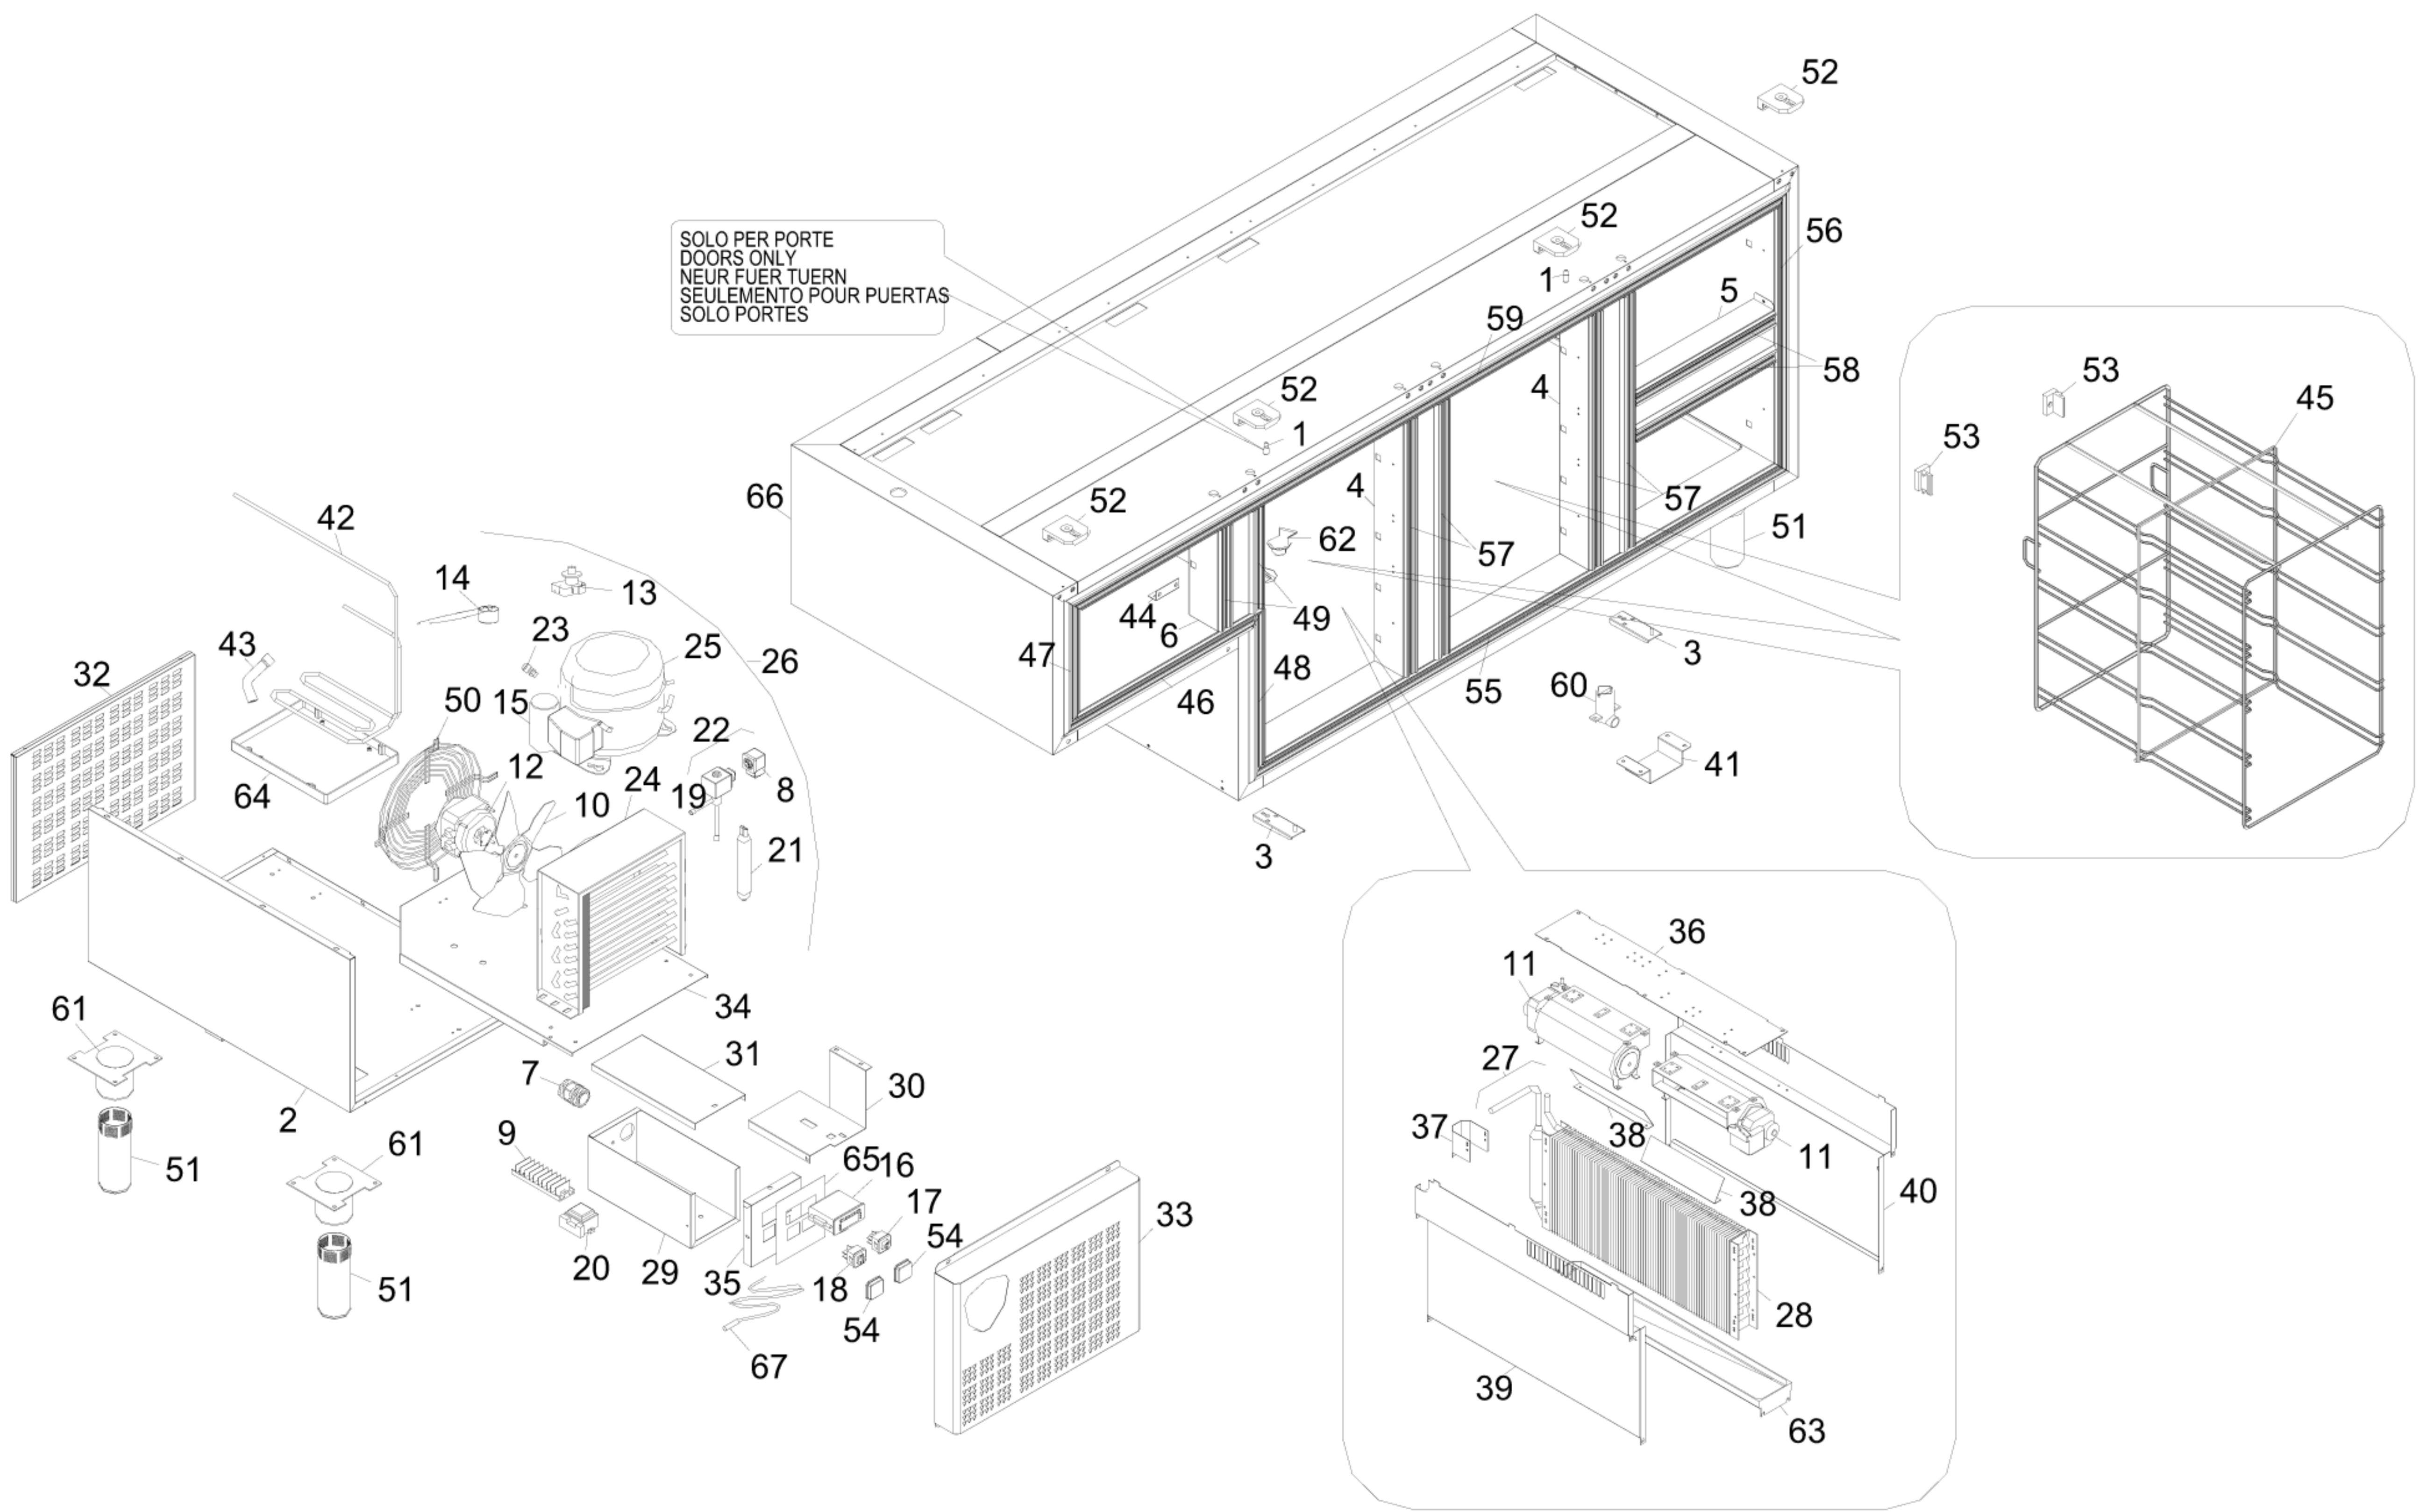

SAGI - BASE REFRIGERATA TN It.520, 3 CASSETTI+2 PORTINE  
 KTRB11 - 15-07-2002 » 12-12-2005

SOLO PER PORTE  
 DOORS ONLY  
 NEUR FUER TUERN  
 SEULEMENTO POUR PUERTAS  
 SOLO PORTES

**Modello Typ Model Modelle Modelo**

		KTRA KTRA A KTRA M KWRA KWRAA KWRAM	KTRA 2 KTRA 2A KTRA 2M KWRA2 KWRA 2A KWRA 2M	KTRA 4 KTRA 4A KTRA 4M KWRA4 KWRA 4A KWRA 4M	KTRB KTR BA KTR BM KWRB KWR BA KWR BM	KTRB 2 KTR B2A KTR B2M KWRB2 KWR B2A KWR B2M	KTRB 4 KTR B4A KTR B4M KWRB4 KWR B4A KWR B4M	KTRB 6 KTR B6A KTR B6M KWRB6 KWR B6A KWR B6M	KTRB11 KTR B11A KTR B11M KWRB11 KWR B11A KWR B11M	KTRC KTR CA KTR CM KWRC KWR CA KWR CM	KTRC 2 KTR C2A KTR C2M KWRC 2 KWR C2A KWR C2M	KTRC 4 KTR C4A KTR C4M KWRC 4 KWR C4A KWR C4M	KTRC 6 KTR C6A KTR C6M KWRC 6 KWR C6A KWR C6M	KTRC 11 KTR C11A KTR C11M KWRC 11 KWR C11A KWR C11M
Num. cassette	1/2KS	1	1	1	1	1	1	1	1	1	1	1	1	1
Schublad	1/2K	-	1	2	-	1	2	3	-	-	1	2	3	-
Drawers	1/2	-	1	2	-	1	2	3	-	-	1	2	3	-
Tiroirs	1/3	-	-	-	-	-	-	-	1	-	-	-	-	1
Gabietas	2/3	-	-	-	-	-	-	-	1	-	-	-	-	1
Porte	DX	1	-	-	1	-	-	-	-	1	-	-	-	-
Türen														
Doors														
Portes														
Puertas	SX	1	1	-	2	2	1	-	2	3	3	2	1	3