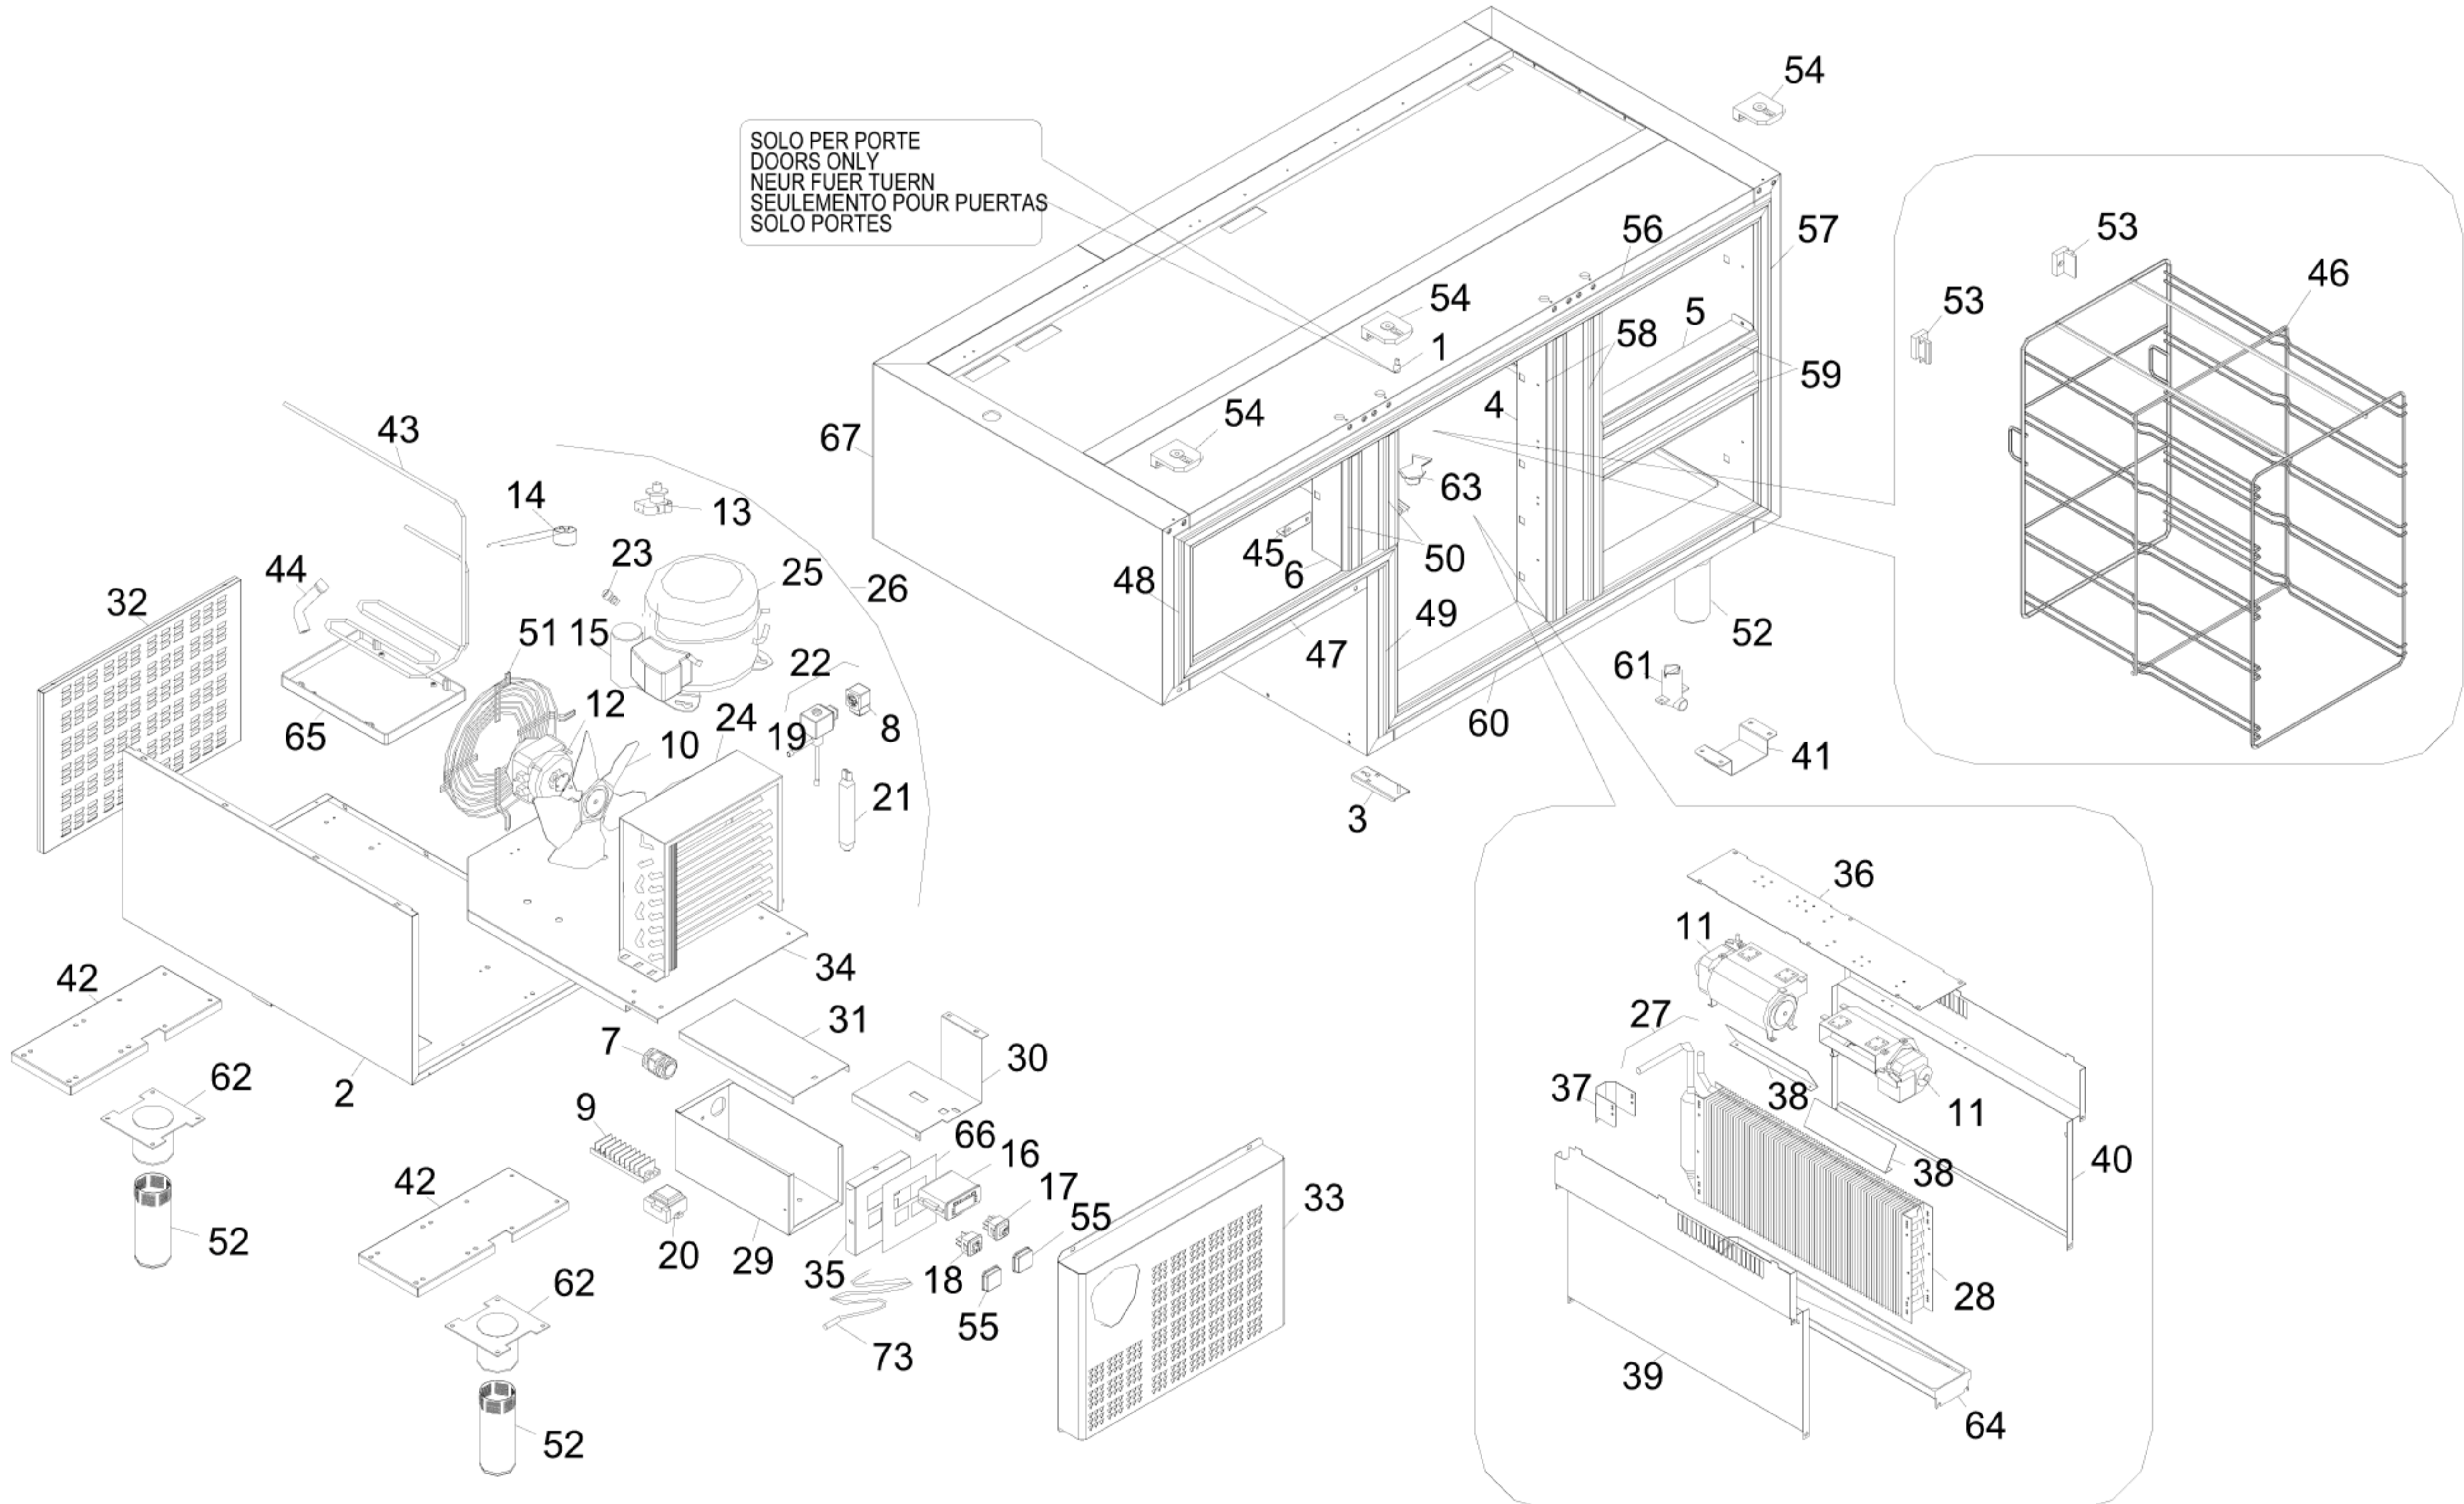

/A=PIANO CON ALZATINA
 /A=SHELF+ RIDGE
 /A=PLATTE MIT RUECKLEISTE
 /A=RAYON AVEC ETAGERE
 /A=TOPE CON ELEV.

/M=PIANO SENZA ALZATINA
 /M=SHELF WITHOUT RIDGE
 /M=PLATTE OHNE RUECKLEISTE
 /M=RAYON SANS ETAGERE
 /M=TOPE SIN ELEV

SOLO PER PORTE
 DOORS ONLY
 NEUR FUER TUERN
 SEULEMENTO POUR PUERTAS
 SOLO PORTES

Modello Typ Model Modelle Modelo

		KTRA KTRA A KTRA M KWRA KWRAA KWRAM	KTRA 2 KTRA 2A KTRA 2M KWRA2 KWRA 2A KWRA 2M	KTRA 4 KTRA 4A KTRA 4M KWRA4 KWRA 4A KWRA 4M	KTRB KTR BA KTR BM KWRB KWR BA KWR BM	KTRB 2 KTR B2A KTR B2M KWRB2 KWR B2A KWR B2M	KTRB 4 KTR B 4A KTR B 4M KWRB 4 KWR B 4A KWR B 4M	KTRB 6 KTR B 6A KTR B 6M KWRB 6 KWR B 6A KWR B 6M	KTRB 11 KTR B 11A KTR B 11M KWRB 11 KWR B 11A KWR B 11M	KTRC KTR CA KTR CM KWRC KWR CA KWR CM	KTRC 2 KTR C 2A KTR C 2M KWRC 2 KWR C 2A KWR C 2M	KTRC 4 KTR C 4A KTR C 4M KWRC 4 KWR C 4A KWR C 4M	KTRC 6 KTR C 6A KTR C 6M KWRC 6 KWR C 6A KWR C 6M	KTRC 11 KTR C 11A KTR C 11M KWRC 11 KWR C 11A KWR C 11M
Num. cassette	1/2KS	1	1	1	1	1	1	1	1	1	1	1	1	1
Schublad	1/2K	-	1	2	-	1	2	3	-	-	1	2	3	-
Drawers	1/2	-	1	2	-	1	2	3	-	-	1	2	3	-
Tiroirs	1/3	-	-	-	-	-	-	-	1	-	-	-	-	1
Gabietas	2/3	-	-	-	-	-	-	-	1	-	-	-	-	1
Porte Türen	DX	1	-	-	1	-	-	-	-	1	-	-	-	-
Doors Portes Puertas	SX	1	1	-	2	2	1	-	2	3	3	2	1	3