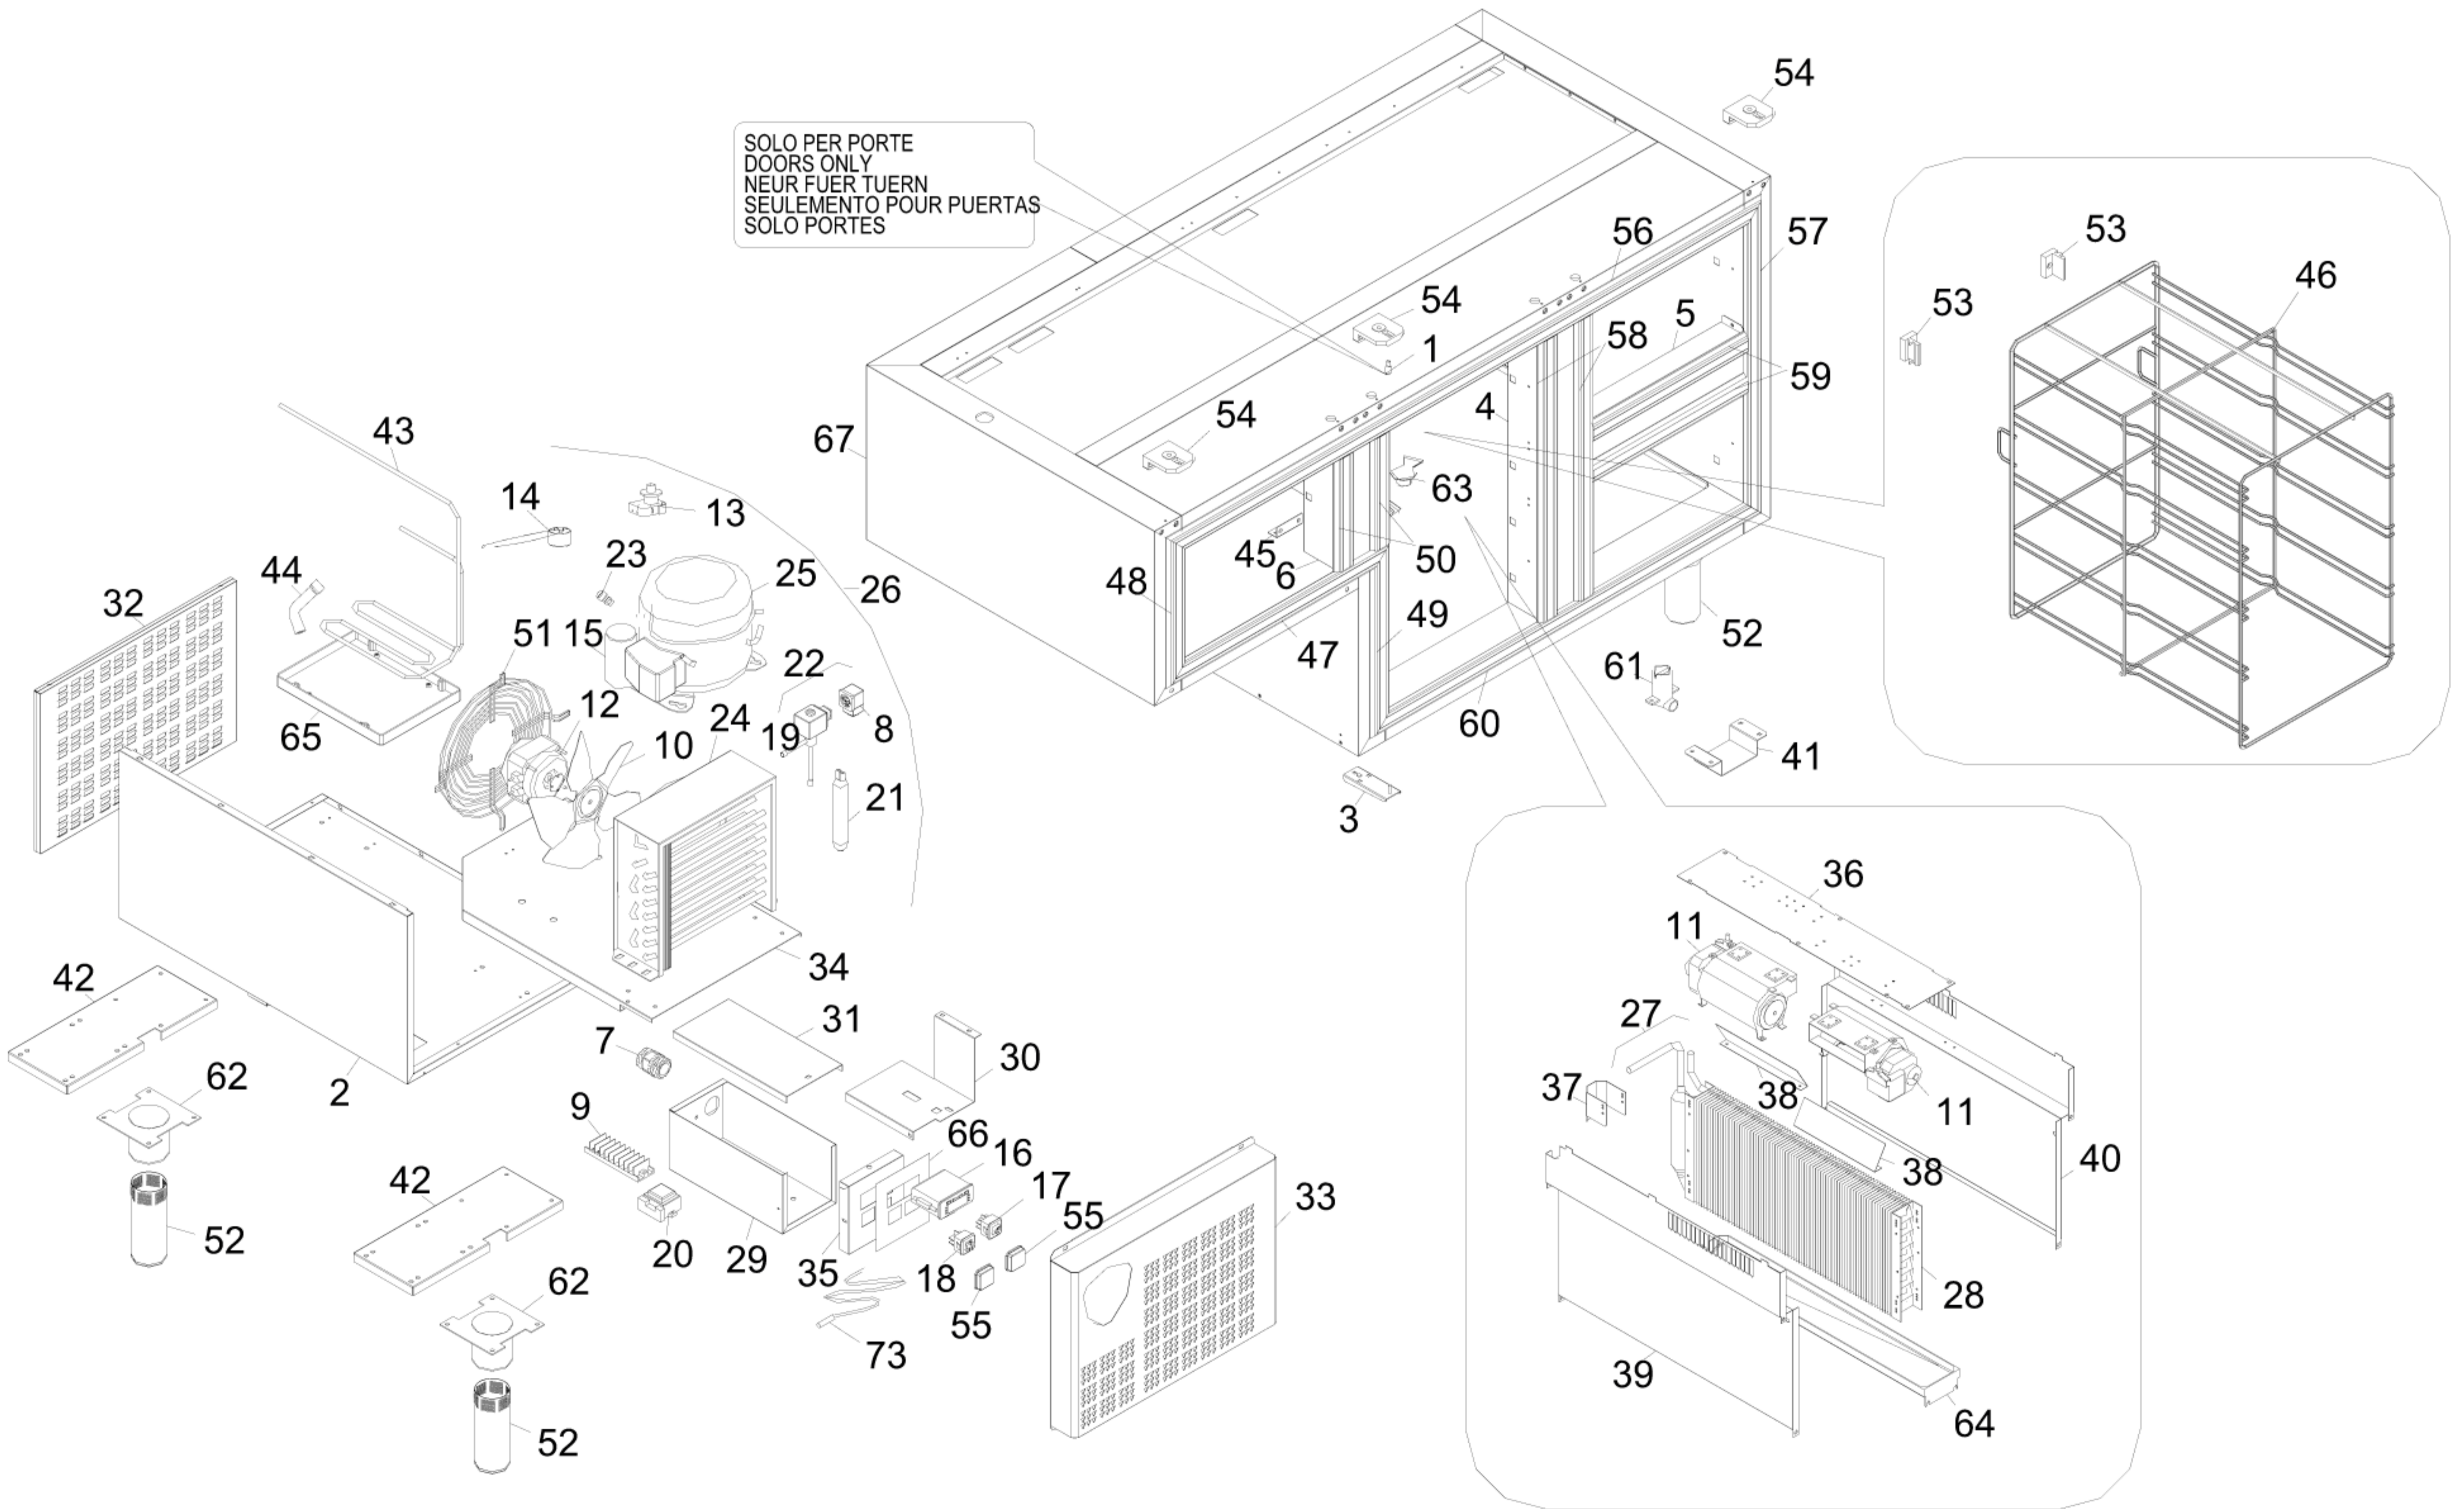

/A=PIANO CON ALZATINA
 /A=SHELF+ RIDGE
 /A=PLATTE MIT RUECKLEISTE
 /A=RAYON AVEC ETAGERE
 /A=TOPE CON ELEV.

/M=PIANO SENZA ALZATINA
 /M=SHELF WITHOUT RIDGE
 /M=PLATTE OHNE RUECKLEISTE
 /M=RAYON SANS ETAGERE
 /M=TOPE SIN ELEV

SOLO PER PORTE
 DOORS ONLY
 NEUR FUER TUERN
 SEULEMENTO POUR PUERTAS
 SOLO PORTES

Modello Typ Model Modelle Modelo

		KTRA KTRA A KTRA M KWRA KWRAA KWRAM	KTRA 2 KTRA 2A KTRA 2M KWRA2 KWRA 2A KWRA 2M	KTRA 4 KTRA 4A KTRA 4M KWRA4 KWRA 4A KWRA 4M	KTRB KTR BA KTR BM KWRB KWR BA KWR BM	KTRB 2 KTR B2A KTR B2M KWRB2 KWR B2A KWR B2M	KTRB 4 KTR B 4A KTR B 4M KWRB 4 KWR B 4A KWR B 4M	KTRB 6 KTR B 6A KTR B 6M KWRB 6 KWR B 6A KWR B 6M	KTRB 11 KTR B 11A KTR B 11M KWRB 11 KWR B 11A KWR B 11M	KTRC KTR CA KTR CM KWRC KWR CA KWR CM	KTRC 2 KTR C 2A KTR C 2M KWRC 2 KWR C 2A KWR C 2M	KTRC 4 KTR C 4A KTR C 4M KWRC 4 KWR C 4A KWR C 4M	KTRC 6 KTR C 6A KTR C 6M KWRC 6 KWR C 6A KWR C 6M	KTRC 11 KTR C 11A KTR C 11M KWRC 11 KWR C 11A KWR C 11M
Num. cassette	1/2KS	1	1	1	1	1	1	1	1	1	1	1	1	1
Schublad	1/2K	-	1	2	-	1	2	3	-	-	1	2	3	-
Drawers	1/2	-	1	2	-	1	2	3	-	-	1	2	3	-
Tiroirs	1/3	-	-	-	-	-	-	-	1	-	-	-	-	1
Gabietas	2/3	-	-	-	-	-	-	-	1	-	-	-	-	1
Porte Türen	DX	1	-	-	1	-	-	-	-	1	-	-	-	-
Doors Portes Puertas	SX	1	1	-	2	2	1	-	2	3	3	2	1	3