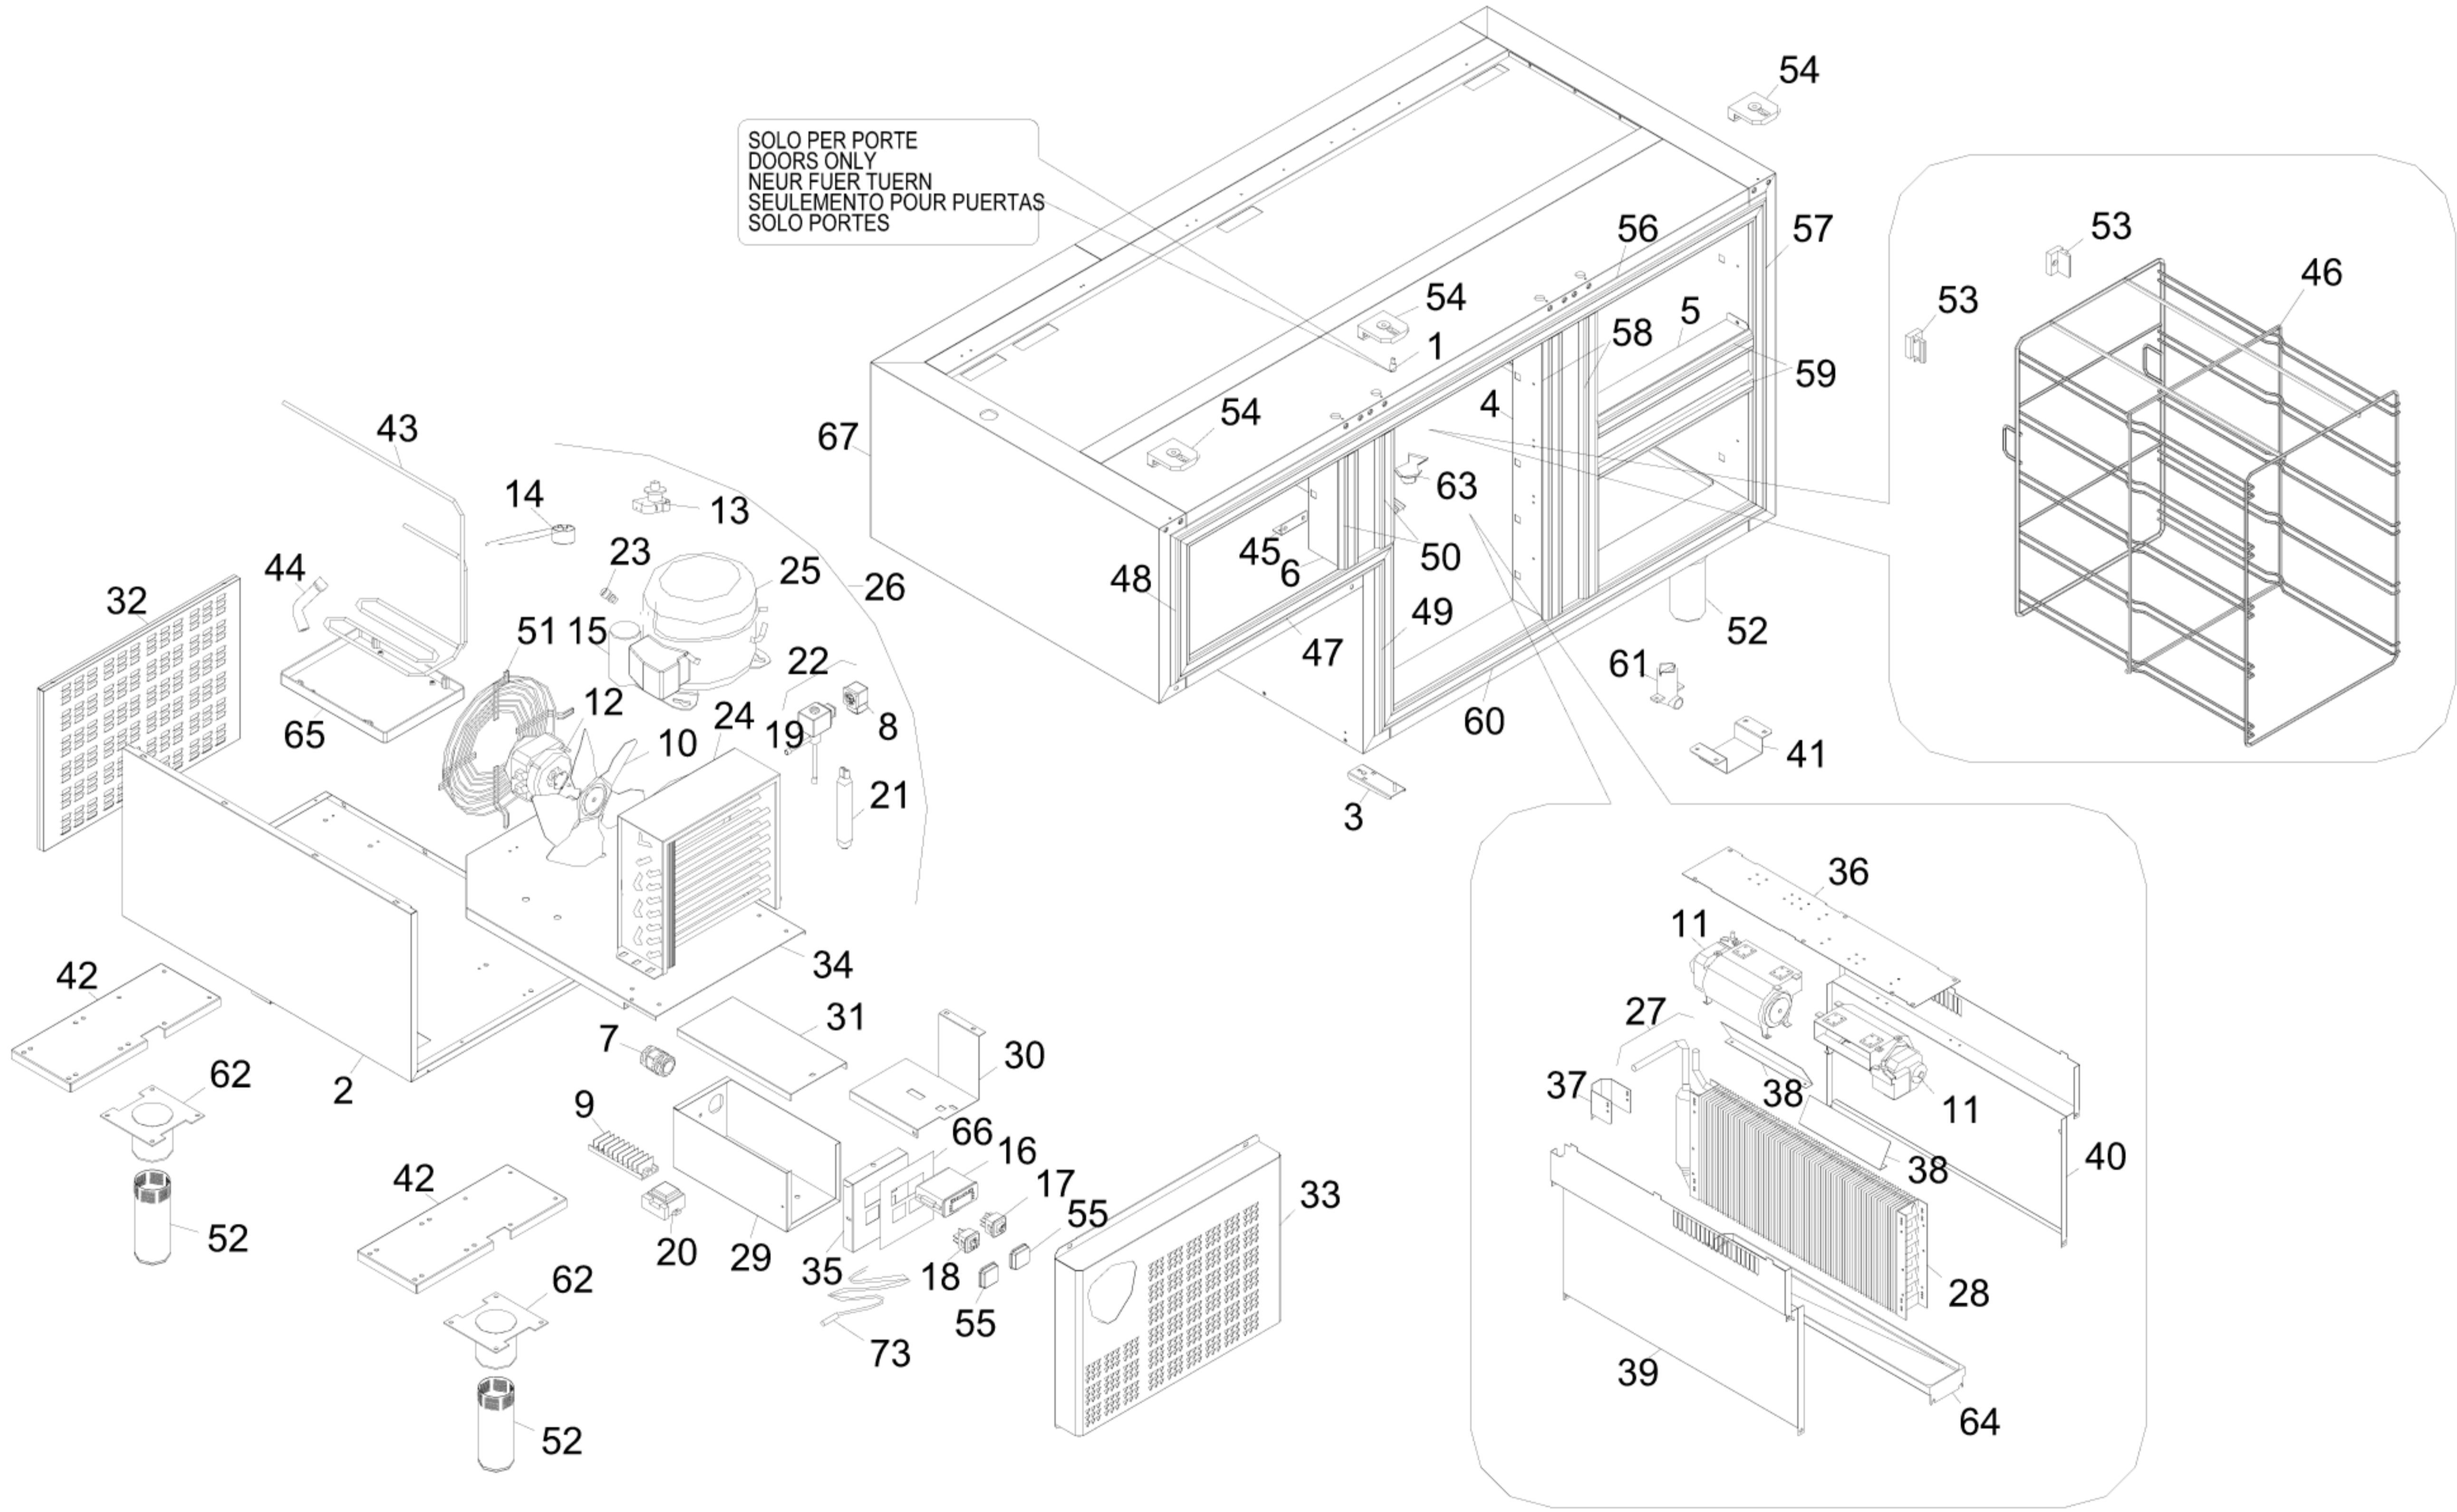

/A=PIANO CON ALZATINA  
 /A=SHELF+ RIDGE  
 /A=PLATTE MIT RUECKLEISTE  
 /A=RAYON AVEC ETAGERE  
 /A=TOPE CON ELEV.

/M=PIANO SENZA ALZATINA  
 /M=SHELF WITHOUT RIDGE  
 /M=PLATTE OHNE RUECKLEISTE  
 /M=RAYON SANS ETAGERE  
 /M=TOPE SIN ELEV

SOLO PER PORTE  
 DOORS ONLY  
 NEUR FUER TUERN  
 SEULEMENTO POUR PUERTAS  
 SOLO PORTES

**Modello Typ Model Modelle Modelo**

		KTRA KTRA A KTRA M KWRA KWRAA KWRAM	KTRA 2 KTRA 2A KTRA 2M KWRA2 KWRA 2A KWRA 2M	KTRA 4 KTRA 4A KTRA 4M KWRA4 KWRA 4A KWRA 4M	KTRB KTR BA KTR BM KWRB KWR BA KWR BM	KTRB 2 KTR B2A KTR B2M KWRB2 KWR B2A KWR B2M	KTRB 4 KTR B4A KTR B4M KWRB4 KWR B4A KWR B4M	KTRB 6 KTR B6A KTR B6M KWRB6 KWR B6A KWR B6M	KTRB 11 KTR B11A KTR B11M KWRB11 KWR B11A KWR B11M	KTRC KTR CA KTR CM KWRC KWRC A KWRC M	KTRC 2 KTR C2A KTR C2M KWRC 2 KWRC 2A KWRC 2M	KTRC 4 KTR C4A KTR C4M KWRC 4 KWRC 4A KWRC 4M	KTRC 6 KTR C6A KTR C6M KWRC 6 KWRC 6A KWRC 6M	KTRC 11 KTR C11A KTR C11M KWRC 11 KWRC 11A KWRC 11M
Num. cassette	1/2KS	1	1	1	1	1	1	1	1	1	1	1	1	1
Schublad	1/2K	-	1	2	-	1	2	3	-	-	1	2	3	-
Drawers	1/2	-	1	2	-	1	2	3	-	-	1	2	3	-
Tiroirs	1/3	-	-	-	-	-	-	-	1	-	-	-	-	1
Gabietas	2/3	-	-	-	-	-	-	-	1	-	-	-	-	1
Porte	DX	1	-	-	1	-	-	-	-	1	-	-	-	-
Türen														
Doors														
Portes														
Puertas	SX	1	1	-	2	2	1	-	2	3	3	2	1	3