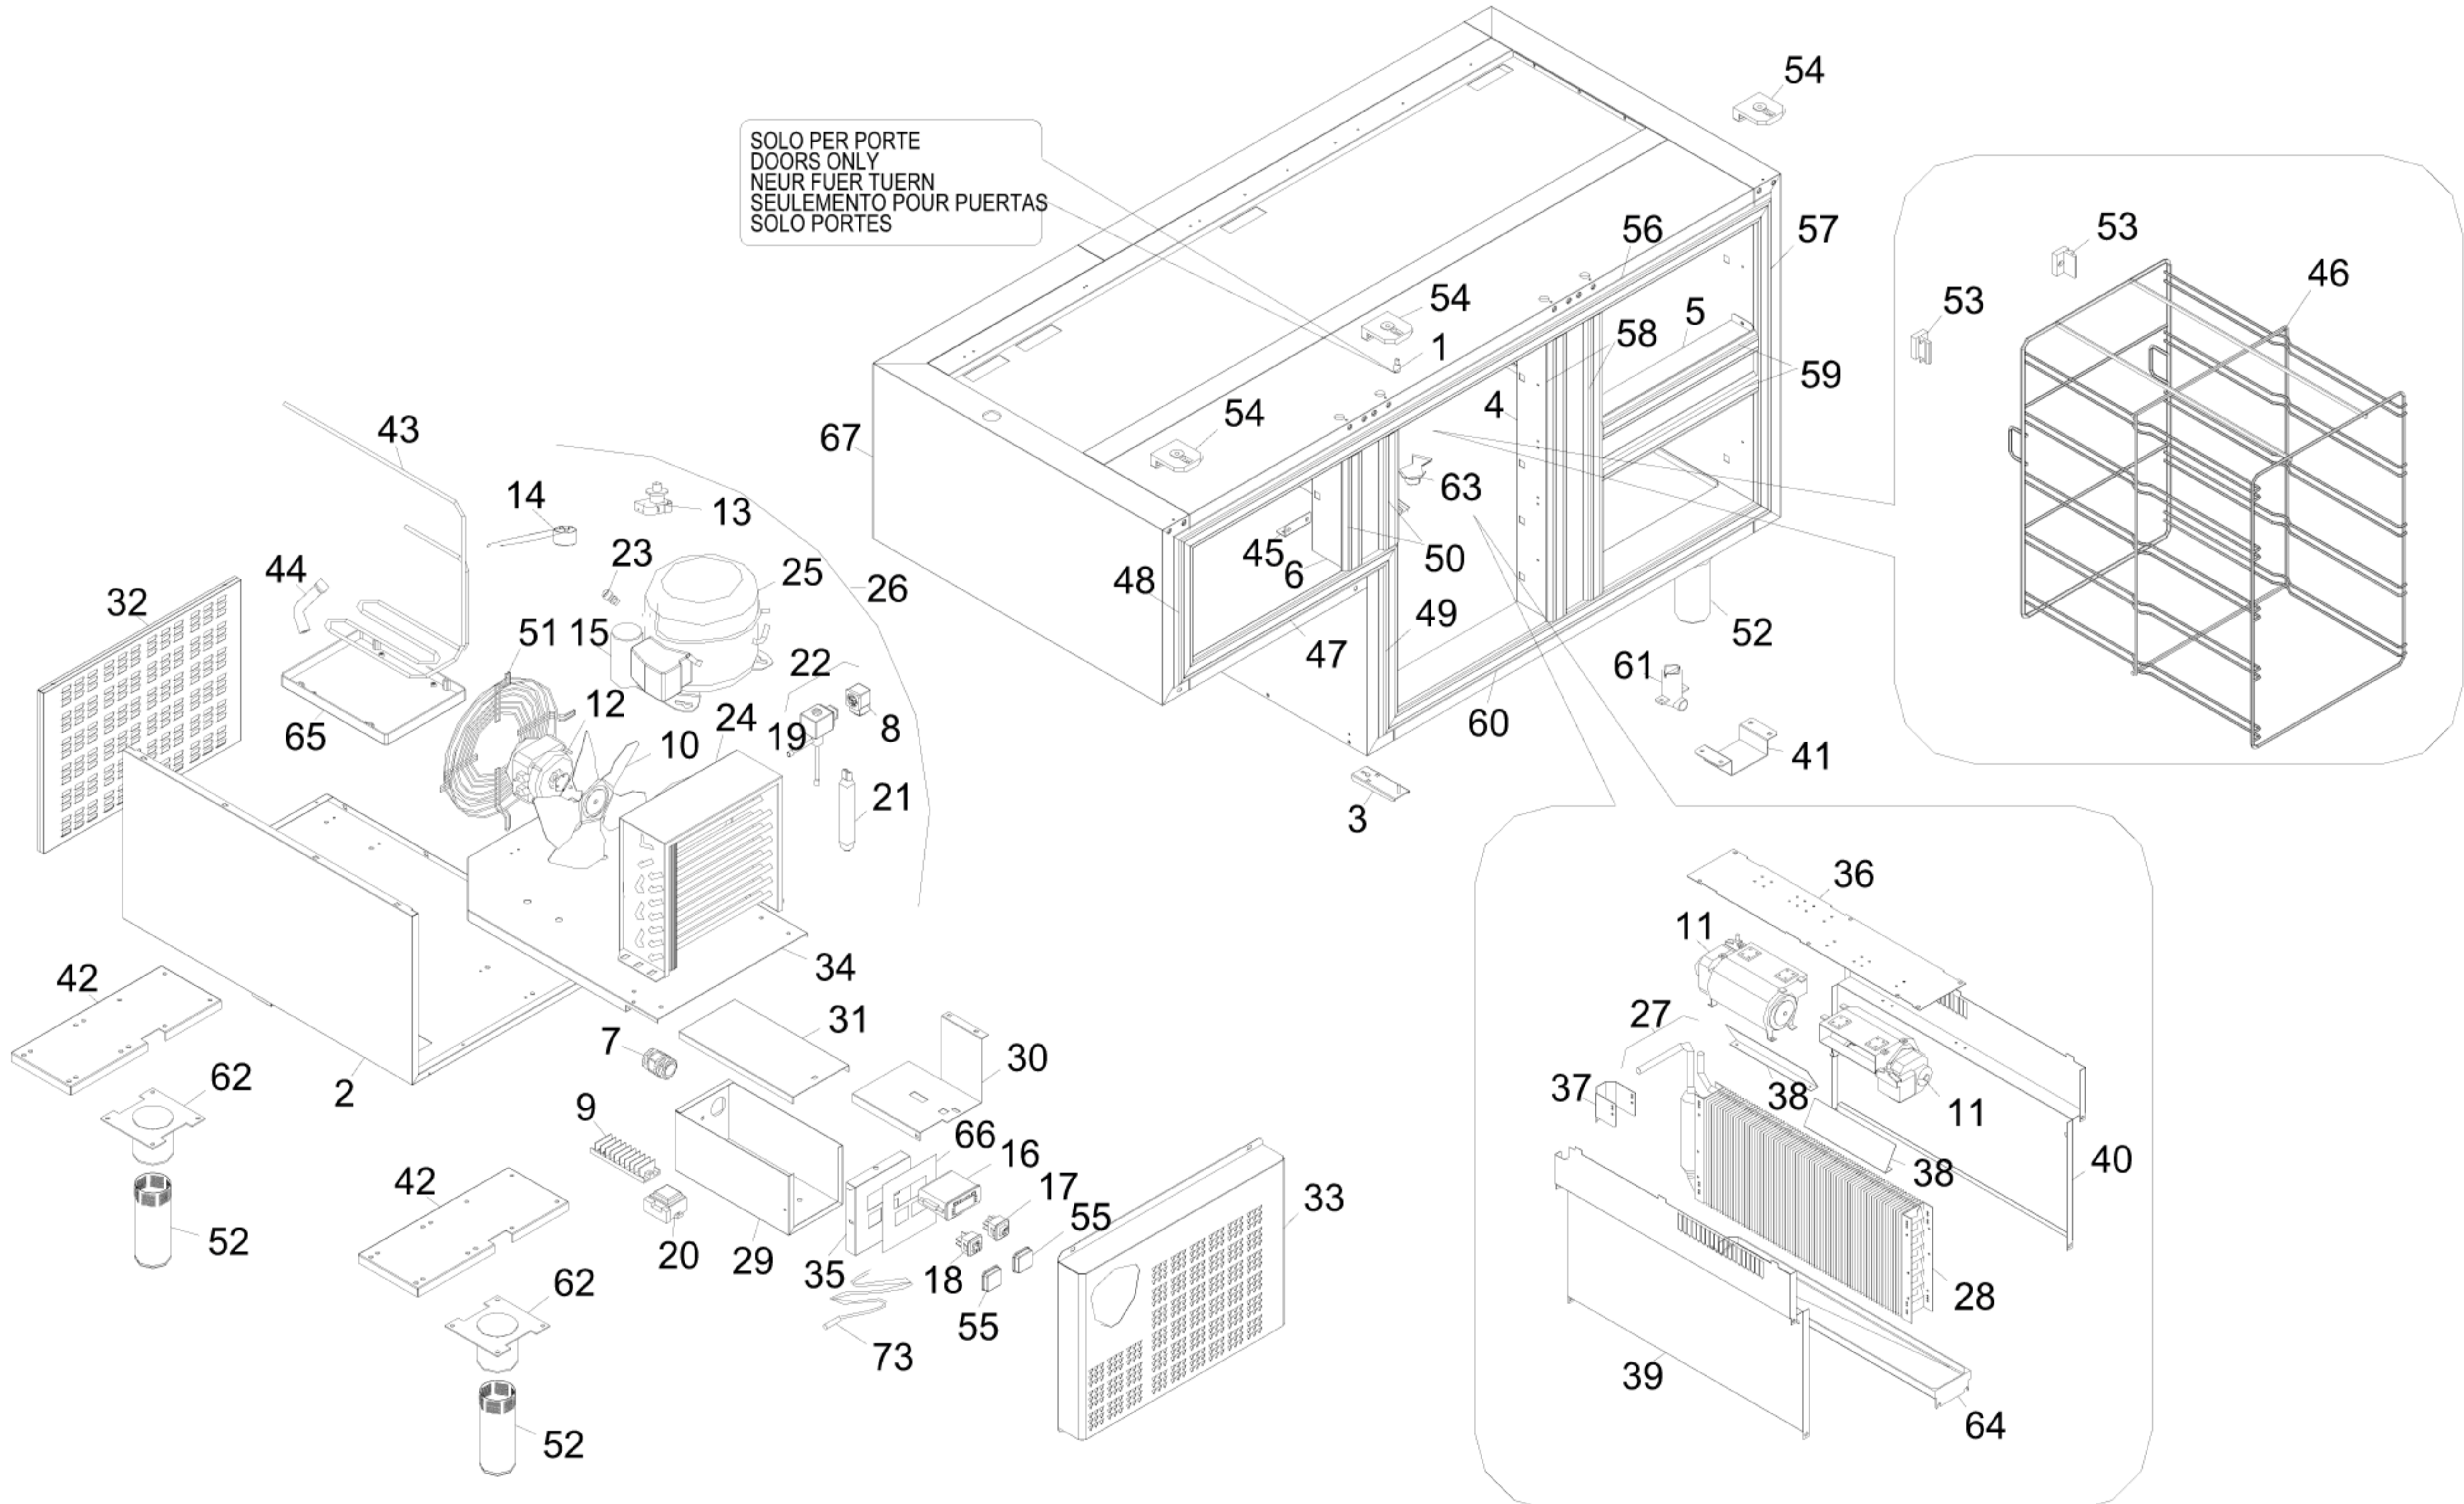

/A=PIANO CON ALZATINA
 /A=SHELF+ RIDGE
 /A=PLATTE MIT RUECKLEISTE
 /A=RAYON AVEC ETAGERE
 /A=TOPE CON ELEV.

/M=PIANO SENZA ALZATINA
 /M=SHELF WITHOUT RIDGE
 /M=PLATTE OHNE RUECKLEISTE
 /M=RAYON SANS ETAGERE
 /M=TOPE SIN ELEV

SOLO PER PORTE
 DOORS ONLY
 NEUR FUER TUERN
 SEULEMENTO POUR PUERTAS
 SOLO PORTES

Modello Typ Model Modelle Modelo

		KTRA KTRA A KTRA M KWRA KWRAA KWRAM	KTRA 2 KTRA 2A KTRA 2M KWRA2 KWRA 2A KWRA 2M	KTRA 4 KTRA 4A KTRA 4M KWRA4 KWRA 4A KWRA 4M	KTRB KTR BA KTR BM KWRB KWR BA KWR BM	KTRB 2 KTR B2A KTR B2M KWRB2 KWR B2A KWR B2M	KTRB 4 KTR B 4A KTR B 4M KWRB 4 KWR B 4A KWR B 4M	KTRB 6 KTR B 6A KTR B 6M KWRB 6 KWR B 6A KWR B 6M	KTRB 11 KTR B 11A KTR B 11M KWRB 11 KWR B 11A KWR B 11M	KTRC KTR CA KTR CM KWRC KWR CA KWR CM	KTRC 2 KTR C 2A KTR C 2M KWRC 2 KWR C 2A KWR C 2M	KTRC 4 KTR C 4A KTR C 4M KWRC 4 KWR C 4A KWR C 4M	KTRC 6 KTR C 6A KTR C 6M KWRC 6 KWR C 6A KWR C 6M	KTRC 11 KTR C 11A KTR C 11M KWRC 11 KWR C 11A KWR C 11M
Num. cassette	1/2KS	1	1	1	1	1	1	1	1	1	1	1	1	1
Schublad	1/2K	-	1	2	-	1	2	3	-	-	1	2	3	-
Drawers	1/2	-	1	2	-	1	2	3	-	-	1	2	3	-
Tiroirs	1/3	-	-	-	-	-	-	-	1	-	-	-	-	1
Gabietas	2/3	-	-	-	-	-	-	-	1	-	-	-	-	1
Porte	DX	1	-	-	1	-	-	-	-	1	-	-	-	-
Türen														
Doors														
Portes														
Puertas	SX	1	1	-	2	2	1	-	2	3	3	2	1	3