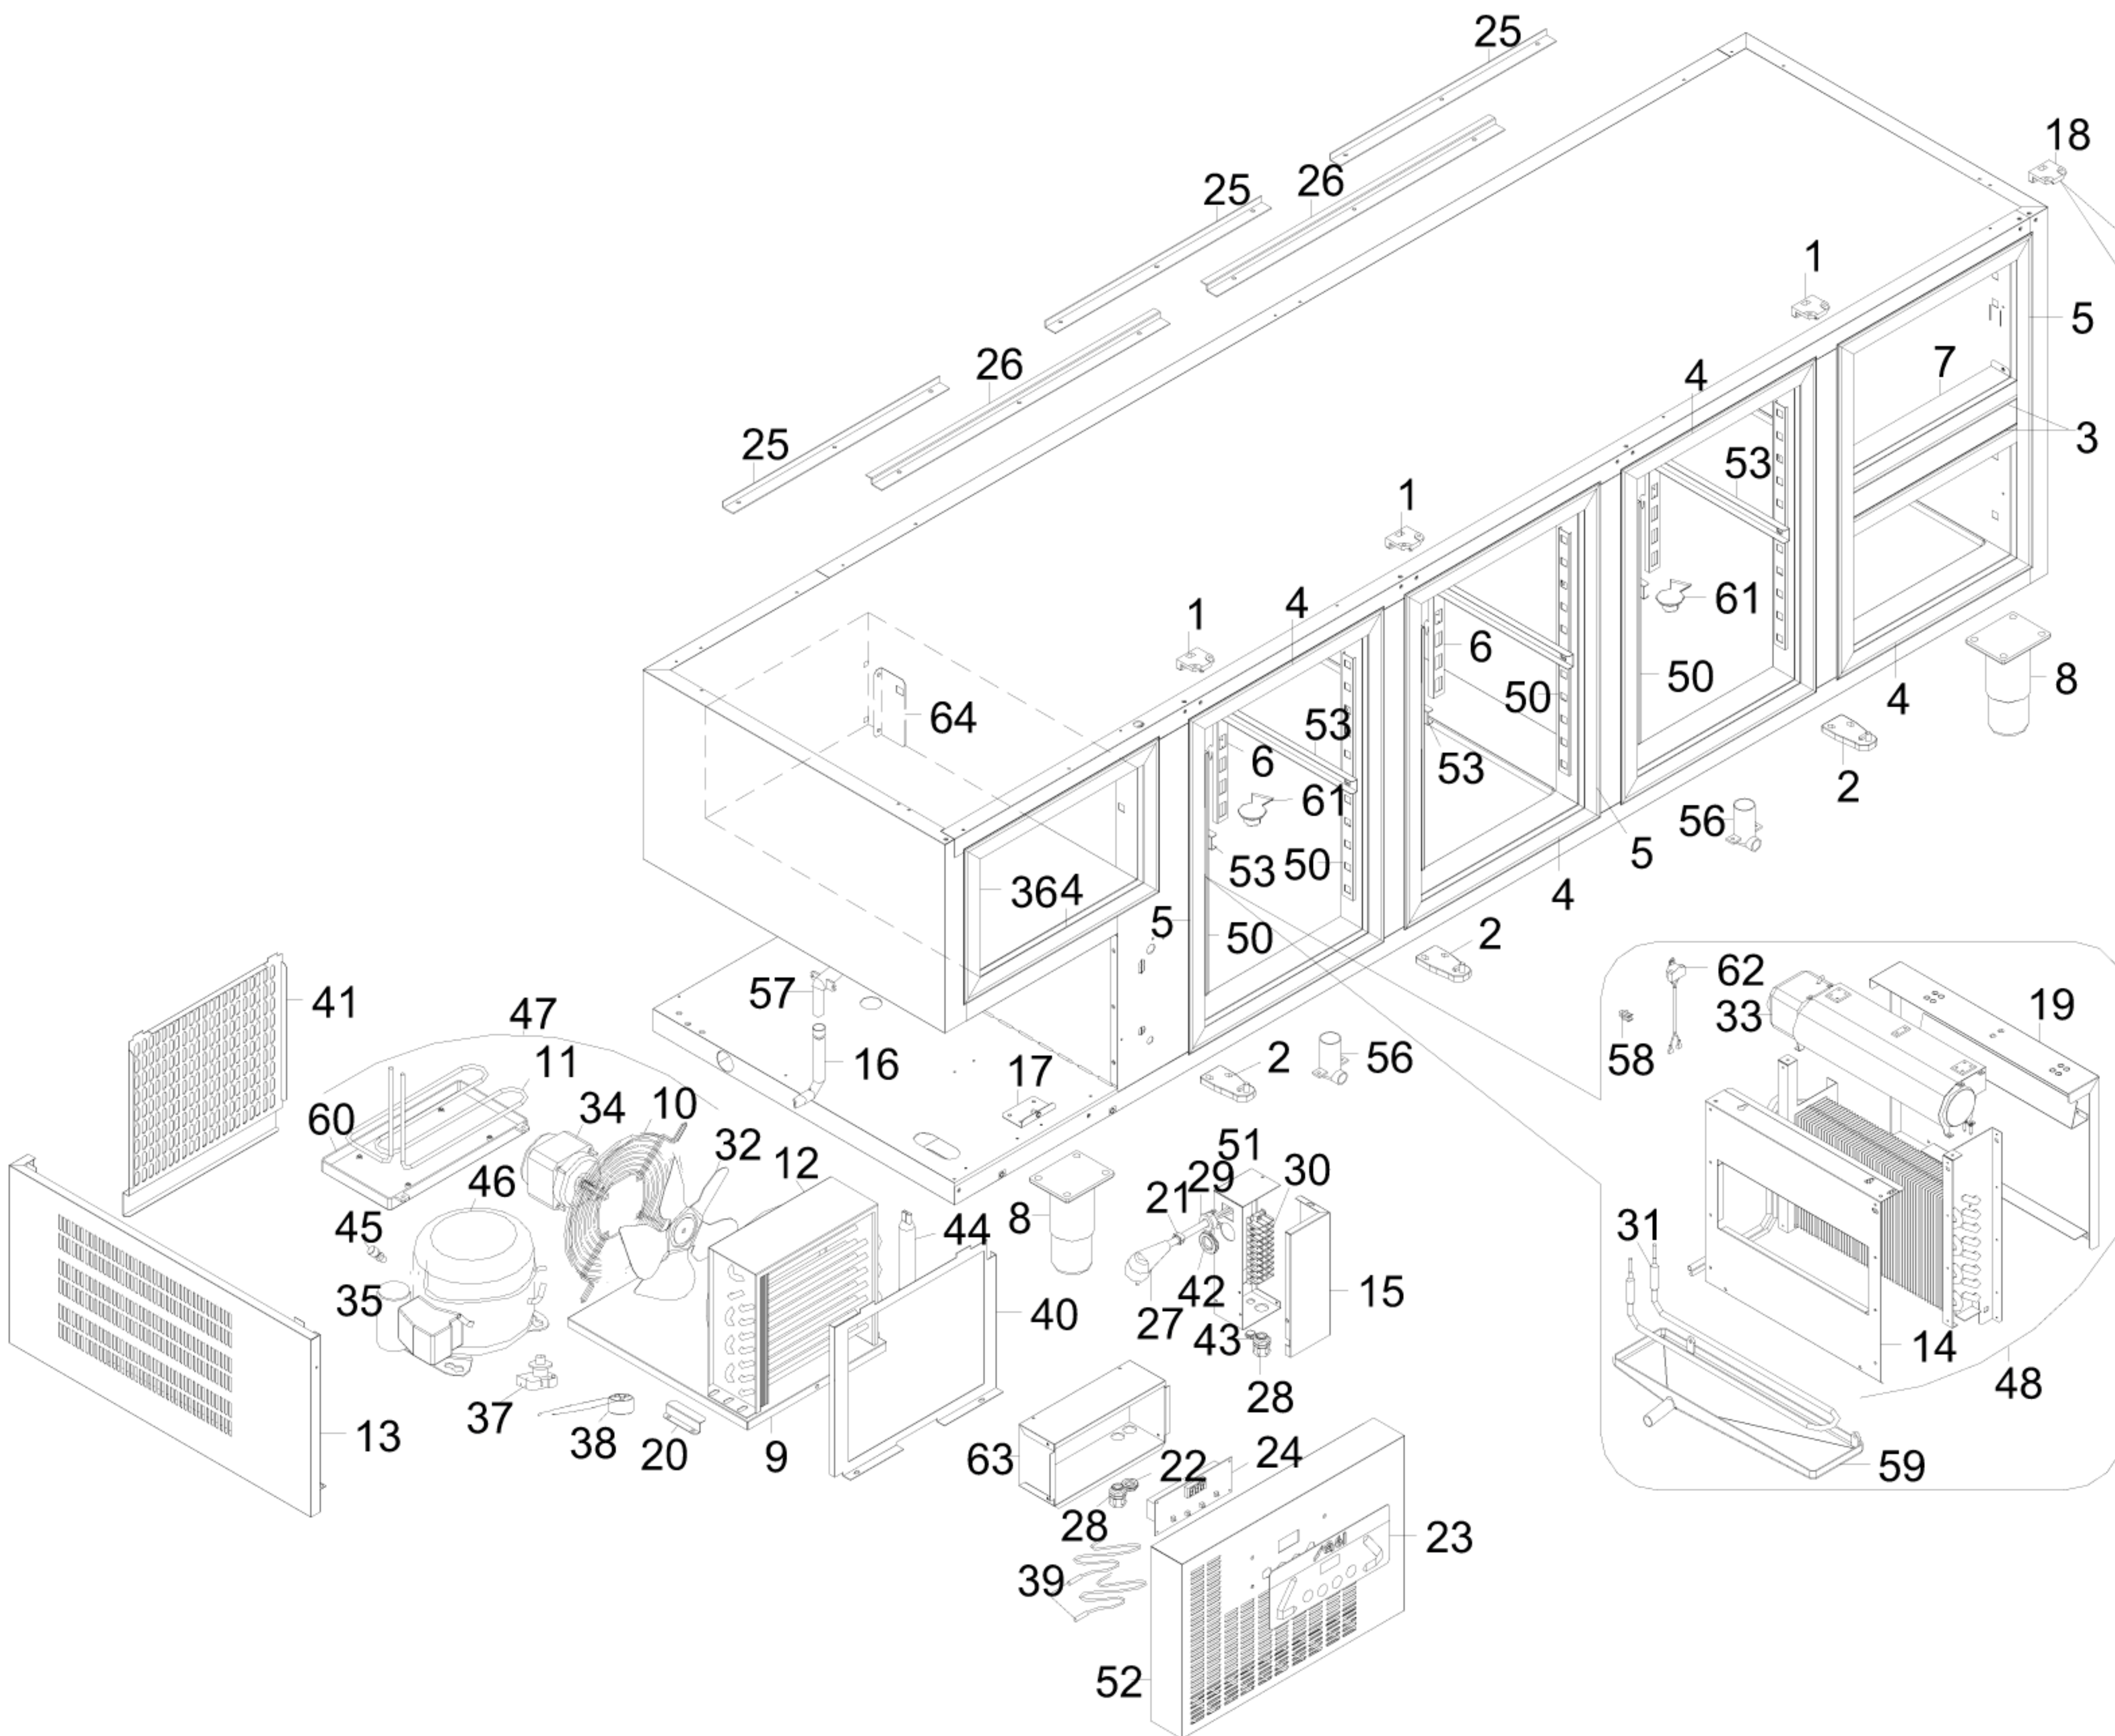

SAGI - BASE REFRIGERATA "TRENDY" TN It.573, 2 PORTINE+5 CASSETTI
 KTIC22 - 15-06-2008 »

SOLO PER CASSETTI
 DRAWERS ONLY
 NUR FUER SCHBLADEN
 SEULEMENT POUR TIROIRS
 SOLO GAVETAS

Modello Typ Model Modelle Modelo

		KTIA KTIAA KTIAM	KTIA2 KTIA2A KTIA2M	KTIA11 KTIA11A KTIA11M	KTIA13 KTIA13A KTIA13M	KTIB KTIBA KTIBM	KTIB2 KTIB2A KTIB2M	KTIB4 KTIB4A KTIB4M	KTIB11 KTIB11A KTIB11M	KTIB13 KTIB13A KTIB13M	KTIC KTICA KTICM	KTIC2 KTIC2A KTIC2M	KTIC4 KTIC4A KTIC4M	KTIC11 KTIC11A KTIC11M	KTIC22 KTIC22A KTIC22M	KTIC13 KTIC13A KTIC13M
Num.cassetti	1/2	1	1	1	1	1	1	1	1	1	1	1	1	1	1	1
Schublad	1/2SUP	-	1	-	-	-	1	2	-	-	-	1	2	-	-	-
Drawers	1/2INF	-	1	-	-	-	1	2	-	-	-	1	2	-	-	-
Tiroirs	1/3	-	-	1	3	-	-	-	1	3	-	-	-	1	2	3
Gabetas	2/3	-	-	1	-	-	-	-	1	-	-	-	-	1	2	-
Porte Türen Doors Portes Puertas		2	1	1	1	3	2	1	2	2	4	3	2	3	2	3