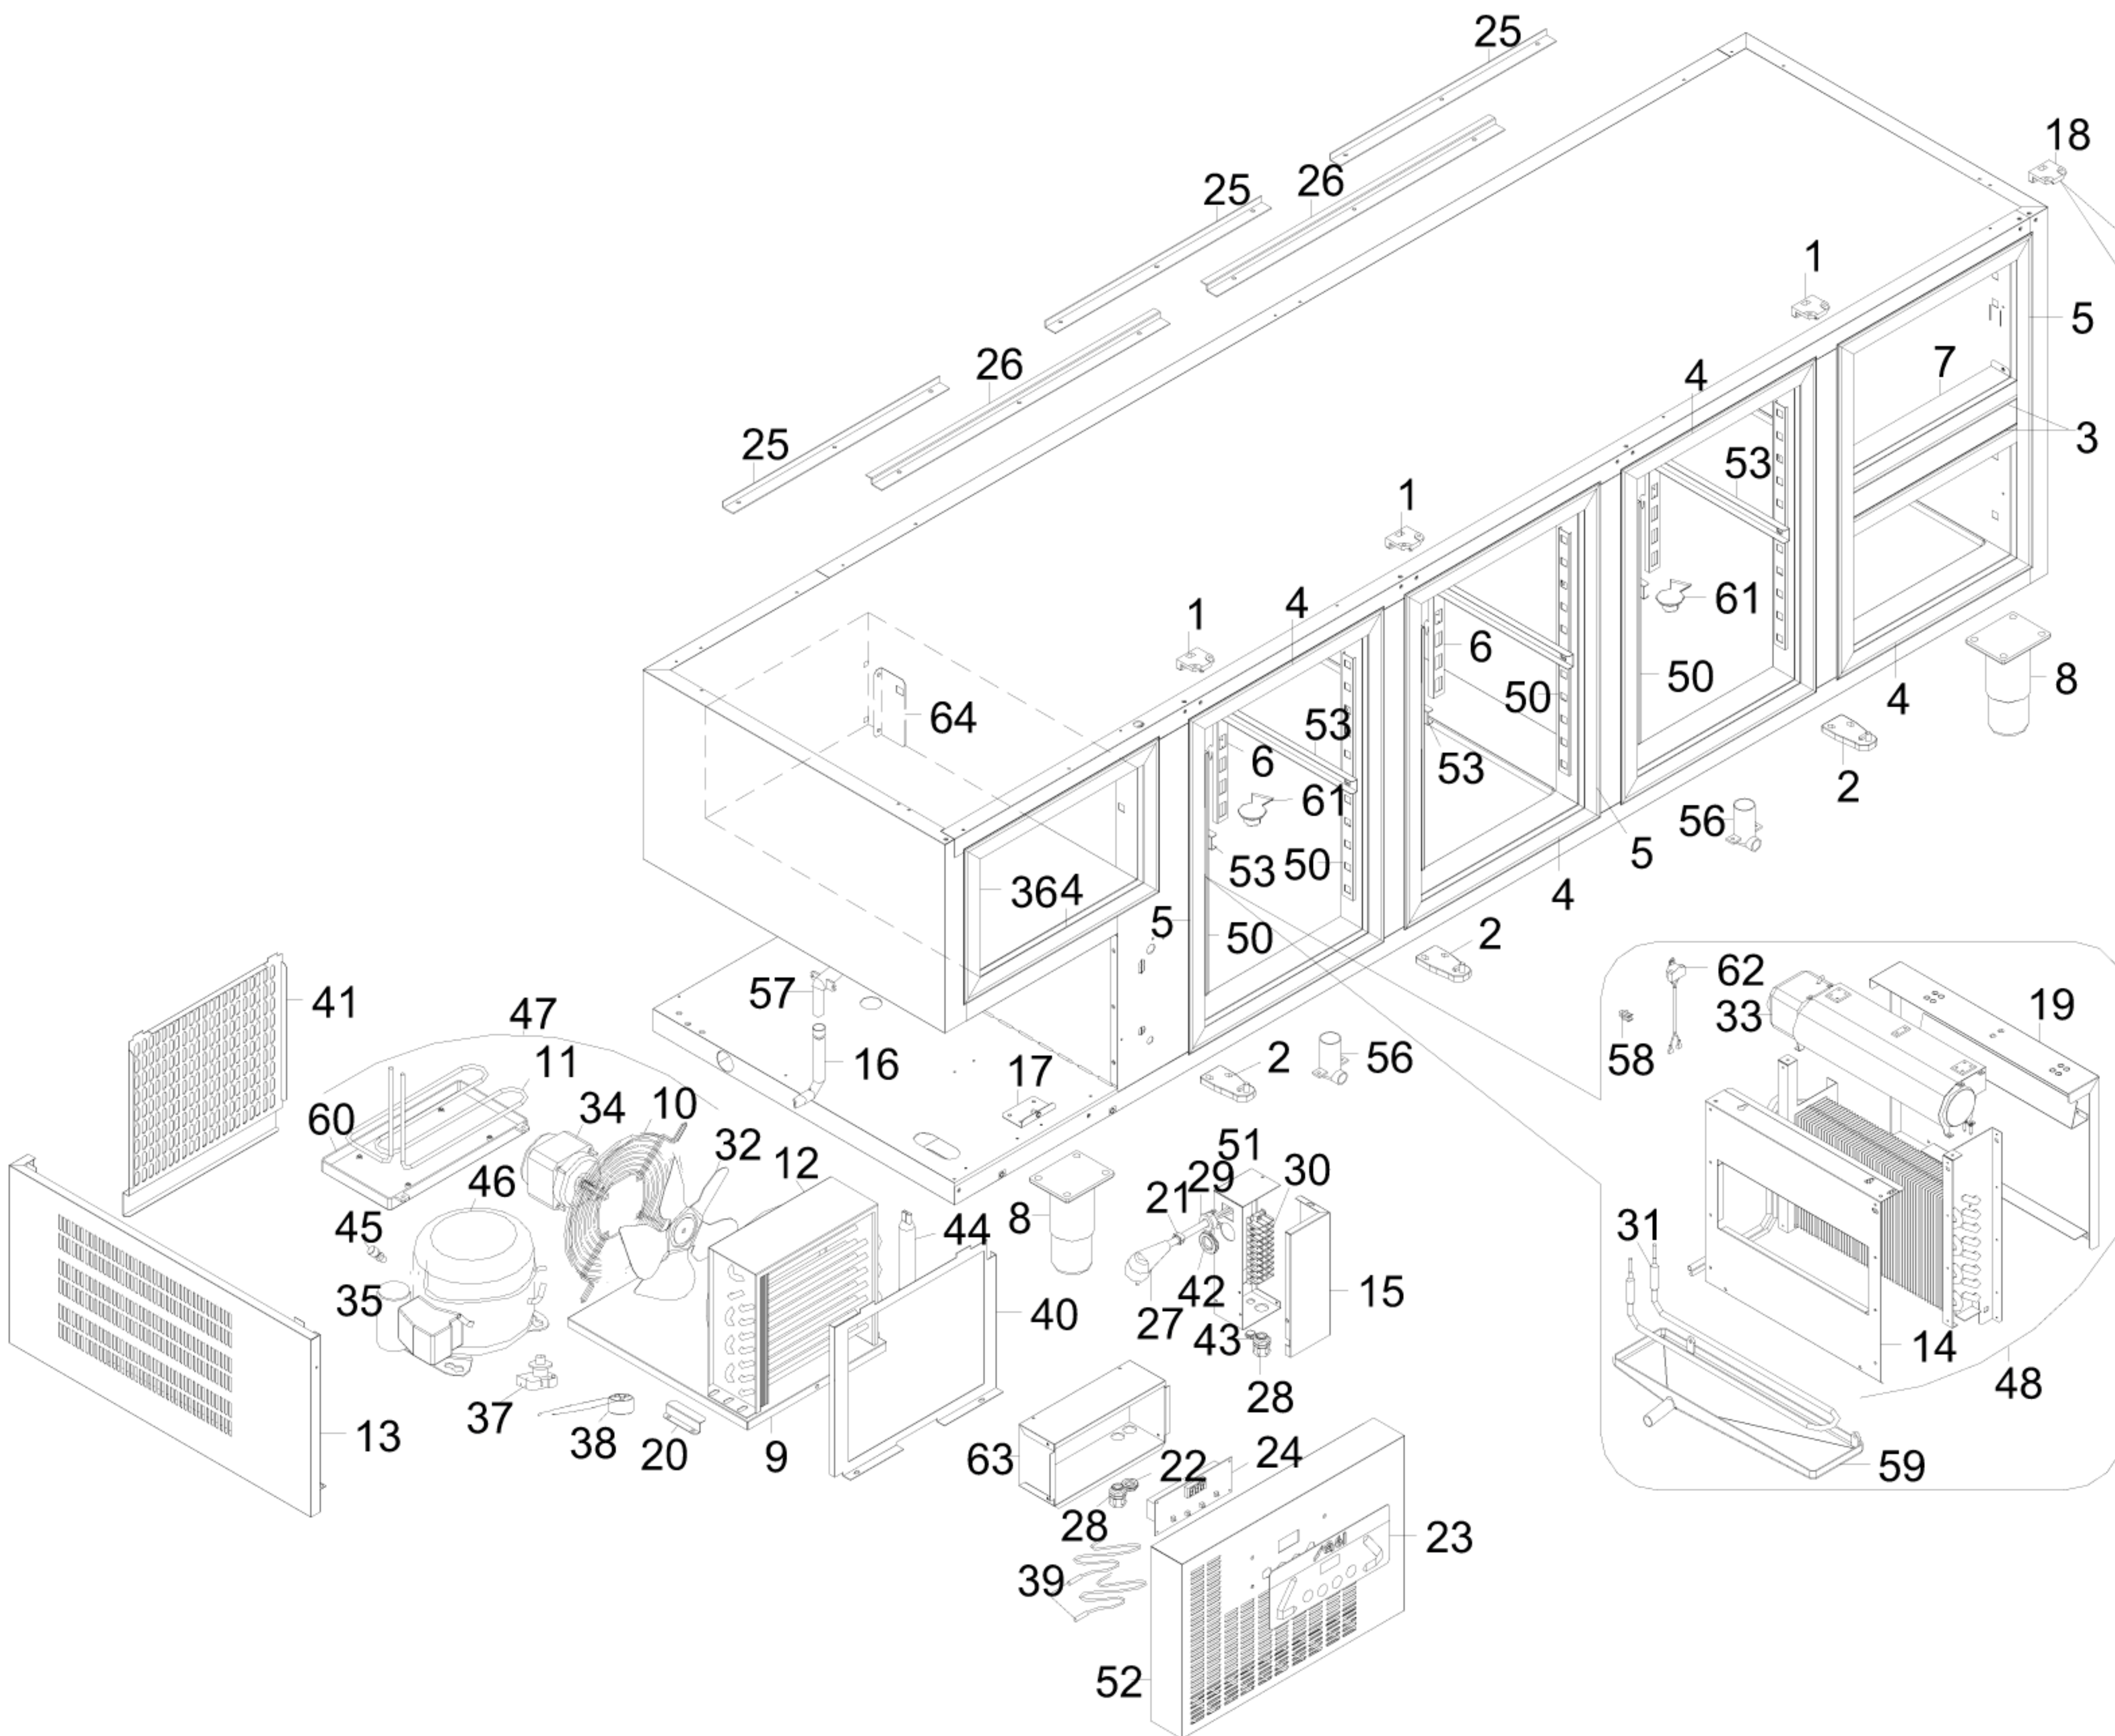

SAGI - BASE REFRIGERATA "TRENDY" TN It.573, 3 PORTINE+3 CASSETTI
 KTIC2 - 15-06-2008 »

SOLO PER CASSETTI
 DRAWERS ONLY
 NUR FUER SCHBLADEN
 SEULEMENT POUR TIROIRS
 SOLO GAVETAS

SAGI - BASE REFRIGERATA "TRENDY" TN It.573, 3 PORTINE+3 CASSETTI
 KTIC2 - A000490 - GRUPPO PORTE-CASSETTI - 15-06-2008 »

Modello Typ Model Modele Modelo

		KTIA KTIAA KTIAM	KTIA2 KTIA2A KTIA2M	KTIA11 KTIA11A KTIA11M	KTIA13 KTIA13A KTIA13M	KTIB KTIBA KTIBM	KTIB2 KTIB2A KTIB2M	KTIB4 KTIB4A KTIB4M	KTIB11 KTIB11A KTIB11M	KTIB13 KTIB13A KTIB13M	KTIC KTICA KTICM	KTIC2 KTIC2A KTIC2M	KTIC4 KTIC4A KTIC4M	KTIC11 KTIC11A KTIC11M	KTIC22 KTIC22A KTIC22M	KTIC13 KTIC13A KTIC13M
Num.cassetti	1/2	1	1	1	1	1	1	1	1	1	1	1	1	1	1	1
Schublad	1/2SUP	-	1	-	-	-	1	2	-	-	-	1	2	-	-	-
Drawers	1/2INF	-	1	-	-	-	1	2	-	-	-	1	2	-	-	-
Tiroirs	1/3	-	-	1	3	-	-	-	1	3	-	-	-	1	2	3
Gabetas	2/3	-	-	1	-	-	-	-	1	-	-	-	-	1	2	-
Porte Türen Doors Portes Puertas		2	1	1	1	3	2	1	2	2	4	3	2	3	2	3