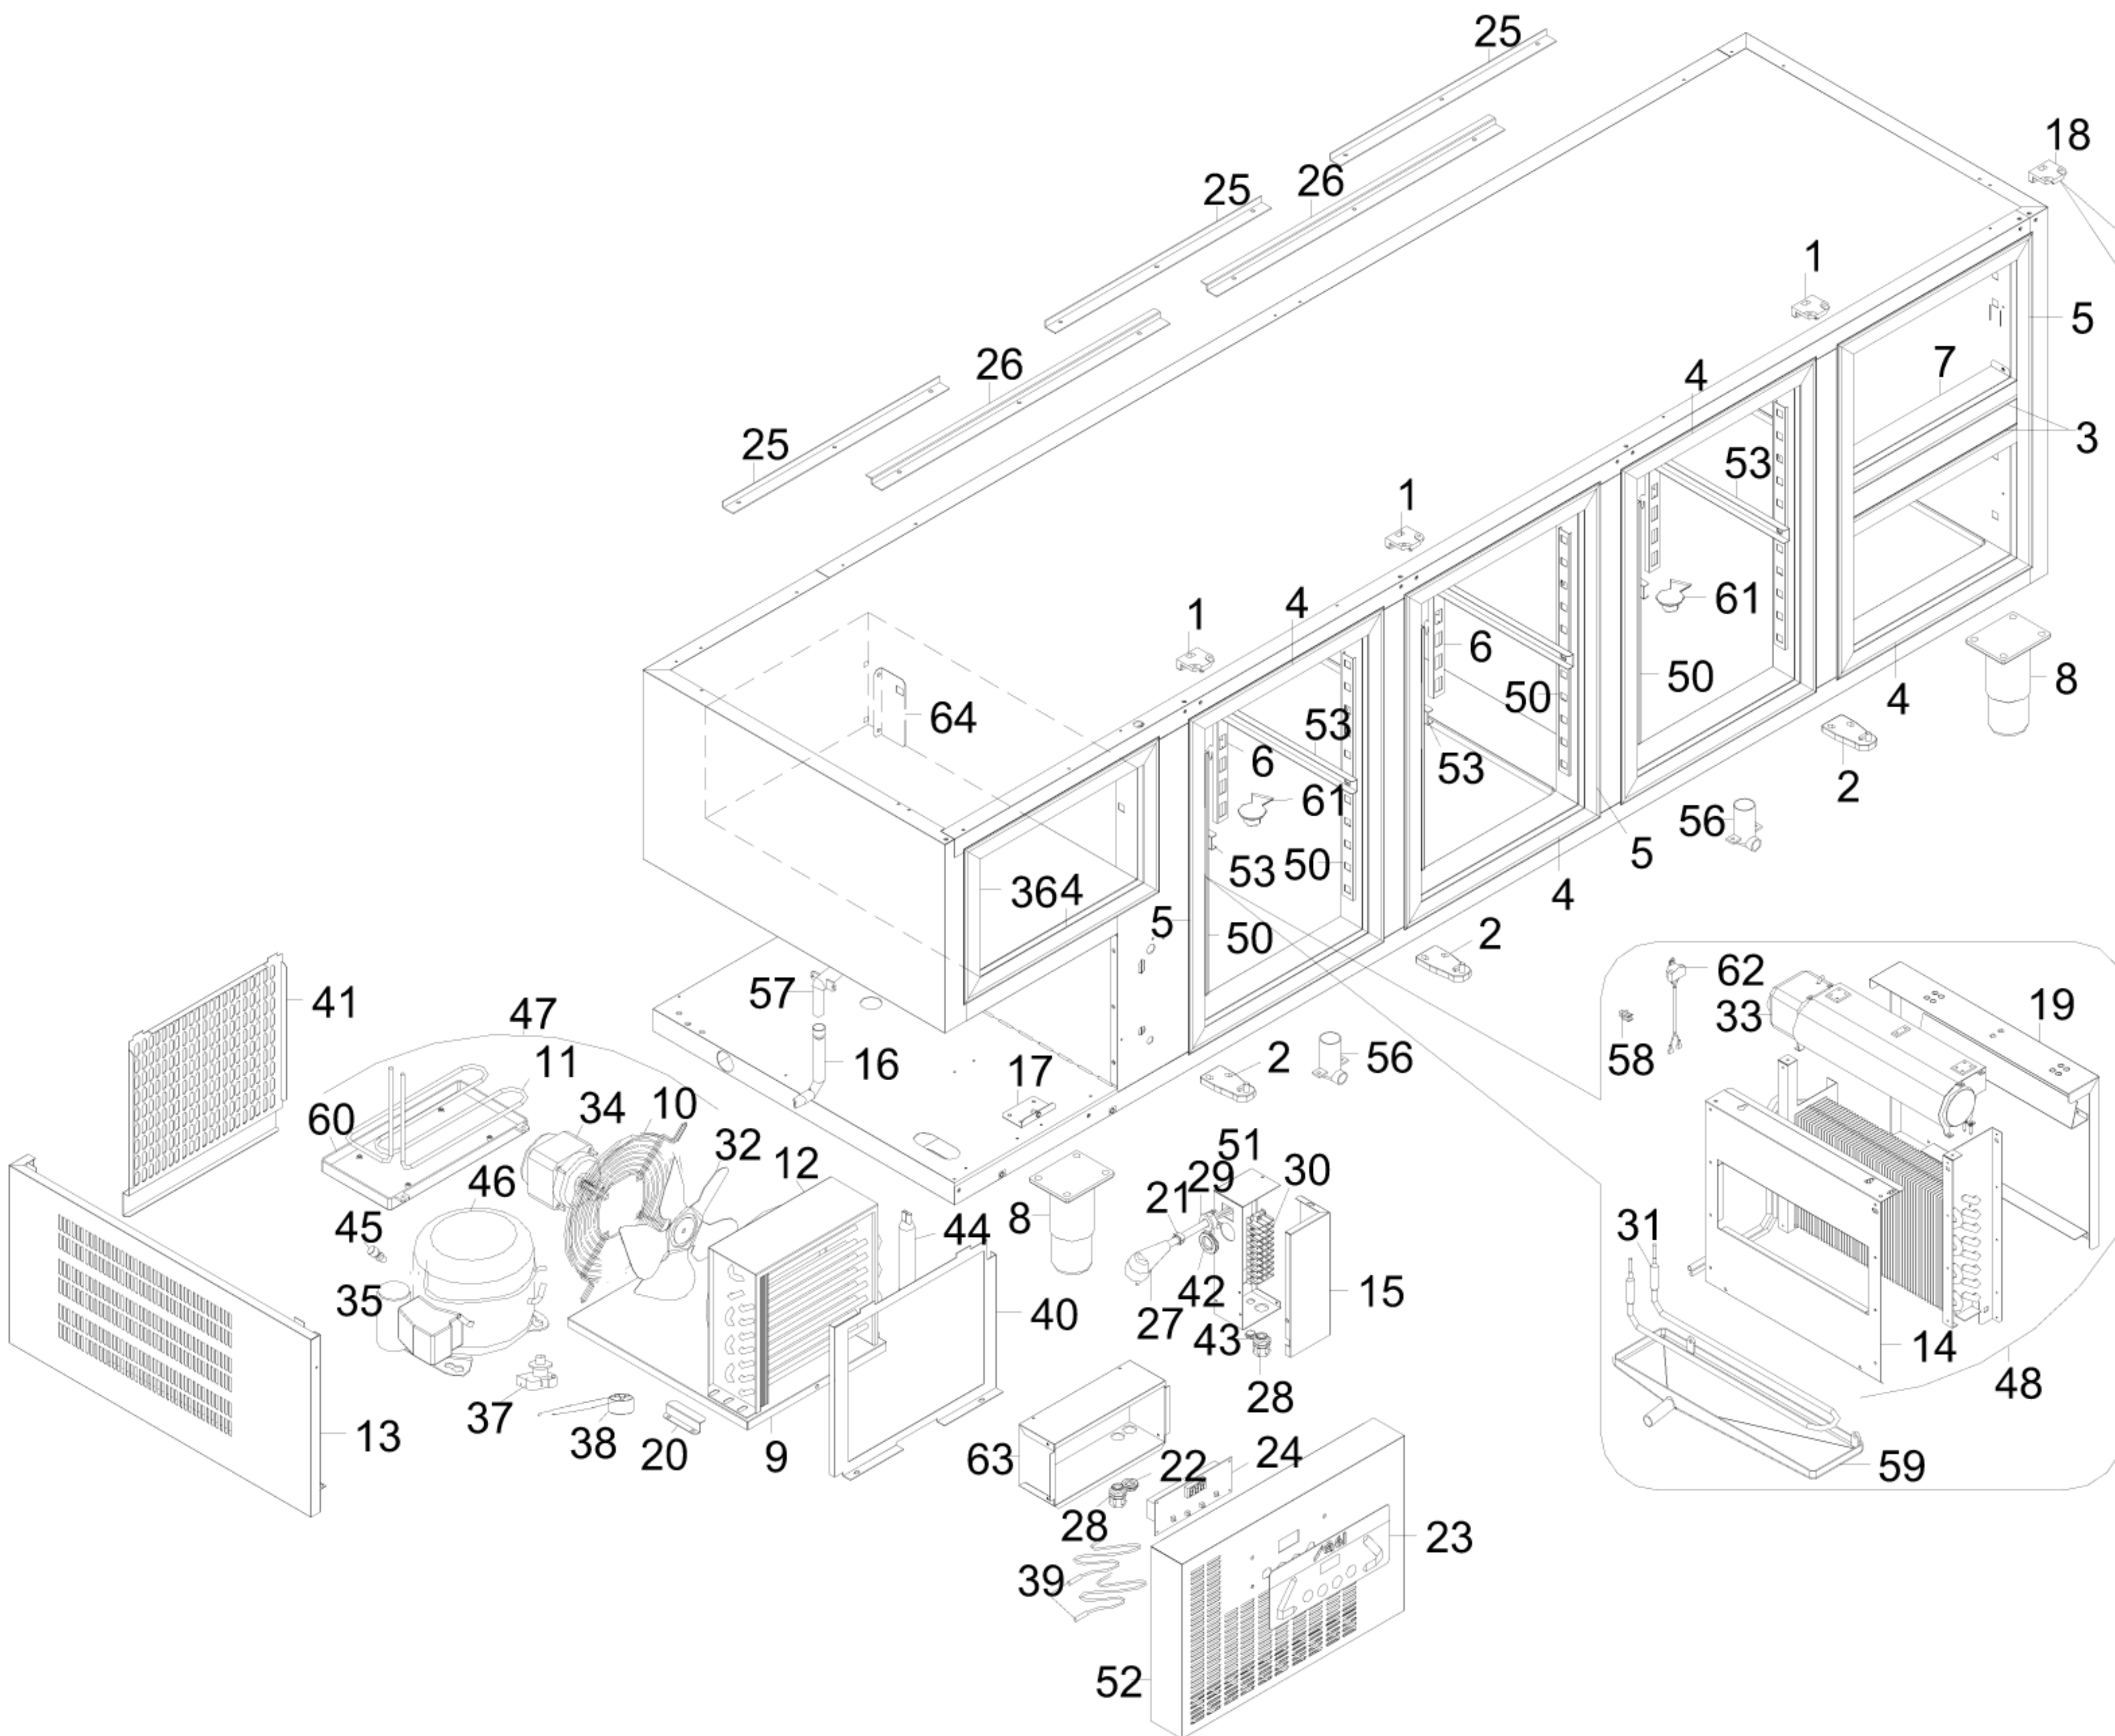

SAGI - BASE REFRIGERATA "TRENDY" TN It.573, 3 PORTINE+4 CASSETTI  
 KTIC13 - 15-06-2008 »

SOLO PER CASSETTI  
 DRAWERS ONLY  
 NUR FUER SCHBLADEN  
 SEULEMENT POUR TIROIRS  
 SOLO GAVETAS

Modello Typ Model Modelle Modelo

		KTIA KTIAA KTIAM	KTIA2 KTIA2A KTIA2M	KTIA11 KTIA11A KTIA11M	KTIA13 KTIA13A KTIA13M	KTIB KTIBA KTIBM	KTIB2 KTIB2A KTIB2M	KTIB4 KTIB4A KTIB4M	KTIB11 KTIB11A KTIB11M	KTIB13 KTIB13A KTIB13M	KTIC KTICA KTICM	KTIC2 KTIC2A KTIC2M	KTIC4 KTIC4A KTIC4M	KTIC11 KTIC11A KTIC11M	KTIC22 KTIC22A KTIC22M	KTIC13 KTIC13A KTIC13M
Num.cassetti	1/2	1	1	1	1	1	1	1	1	1	1	1	1	1	1	1
Schublad	1/2SUP	-	1	-	-	-	1	2	-	-	-	1	2	-	-	-
Drawers	1/2INF	-	1	-	-	-	1	2	-	-	-	1	2	-	-	-
Tiroirs	1/3	-	-	1	3	-	-	-	1	3	-	-	-	1	2	3
Gabetas	2/3	-	-	1	-	-	-	-	1	-	-	-	-	1	2	-
Porte Türen Doors Portes Puertas		2	1	1	1	3	2	1	2	2	4	3	2	3	2	3