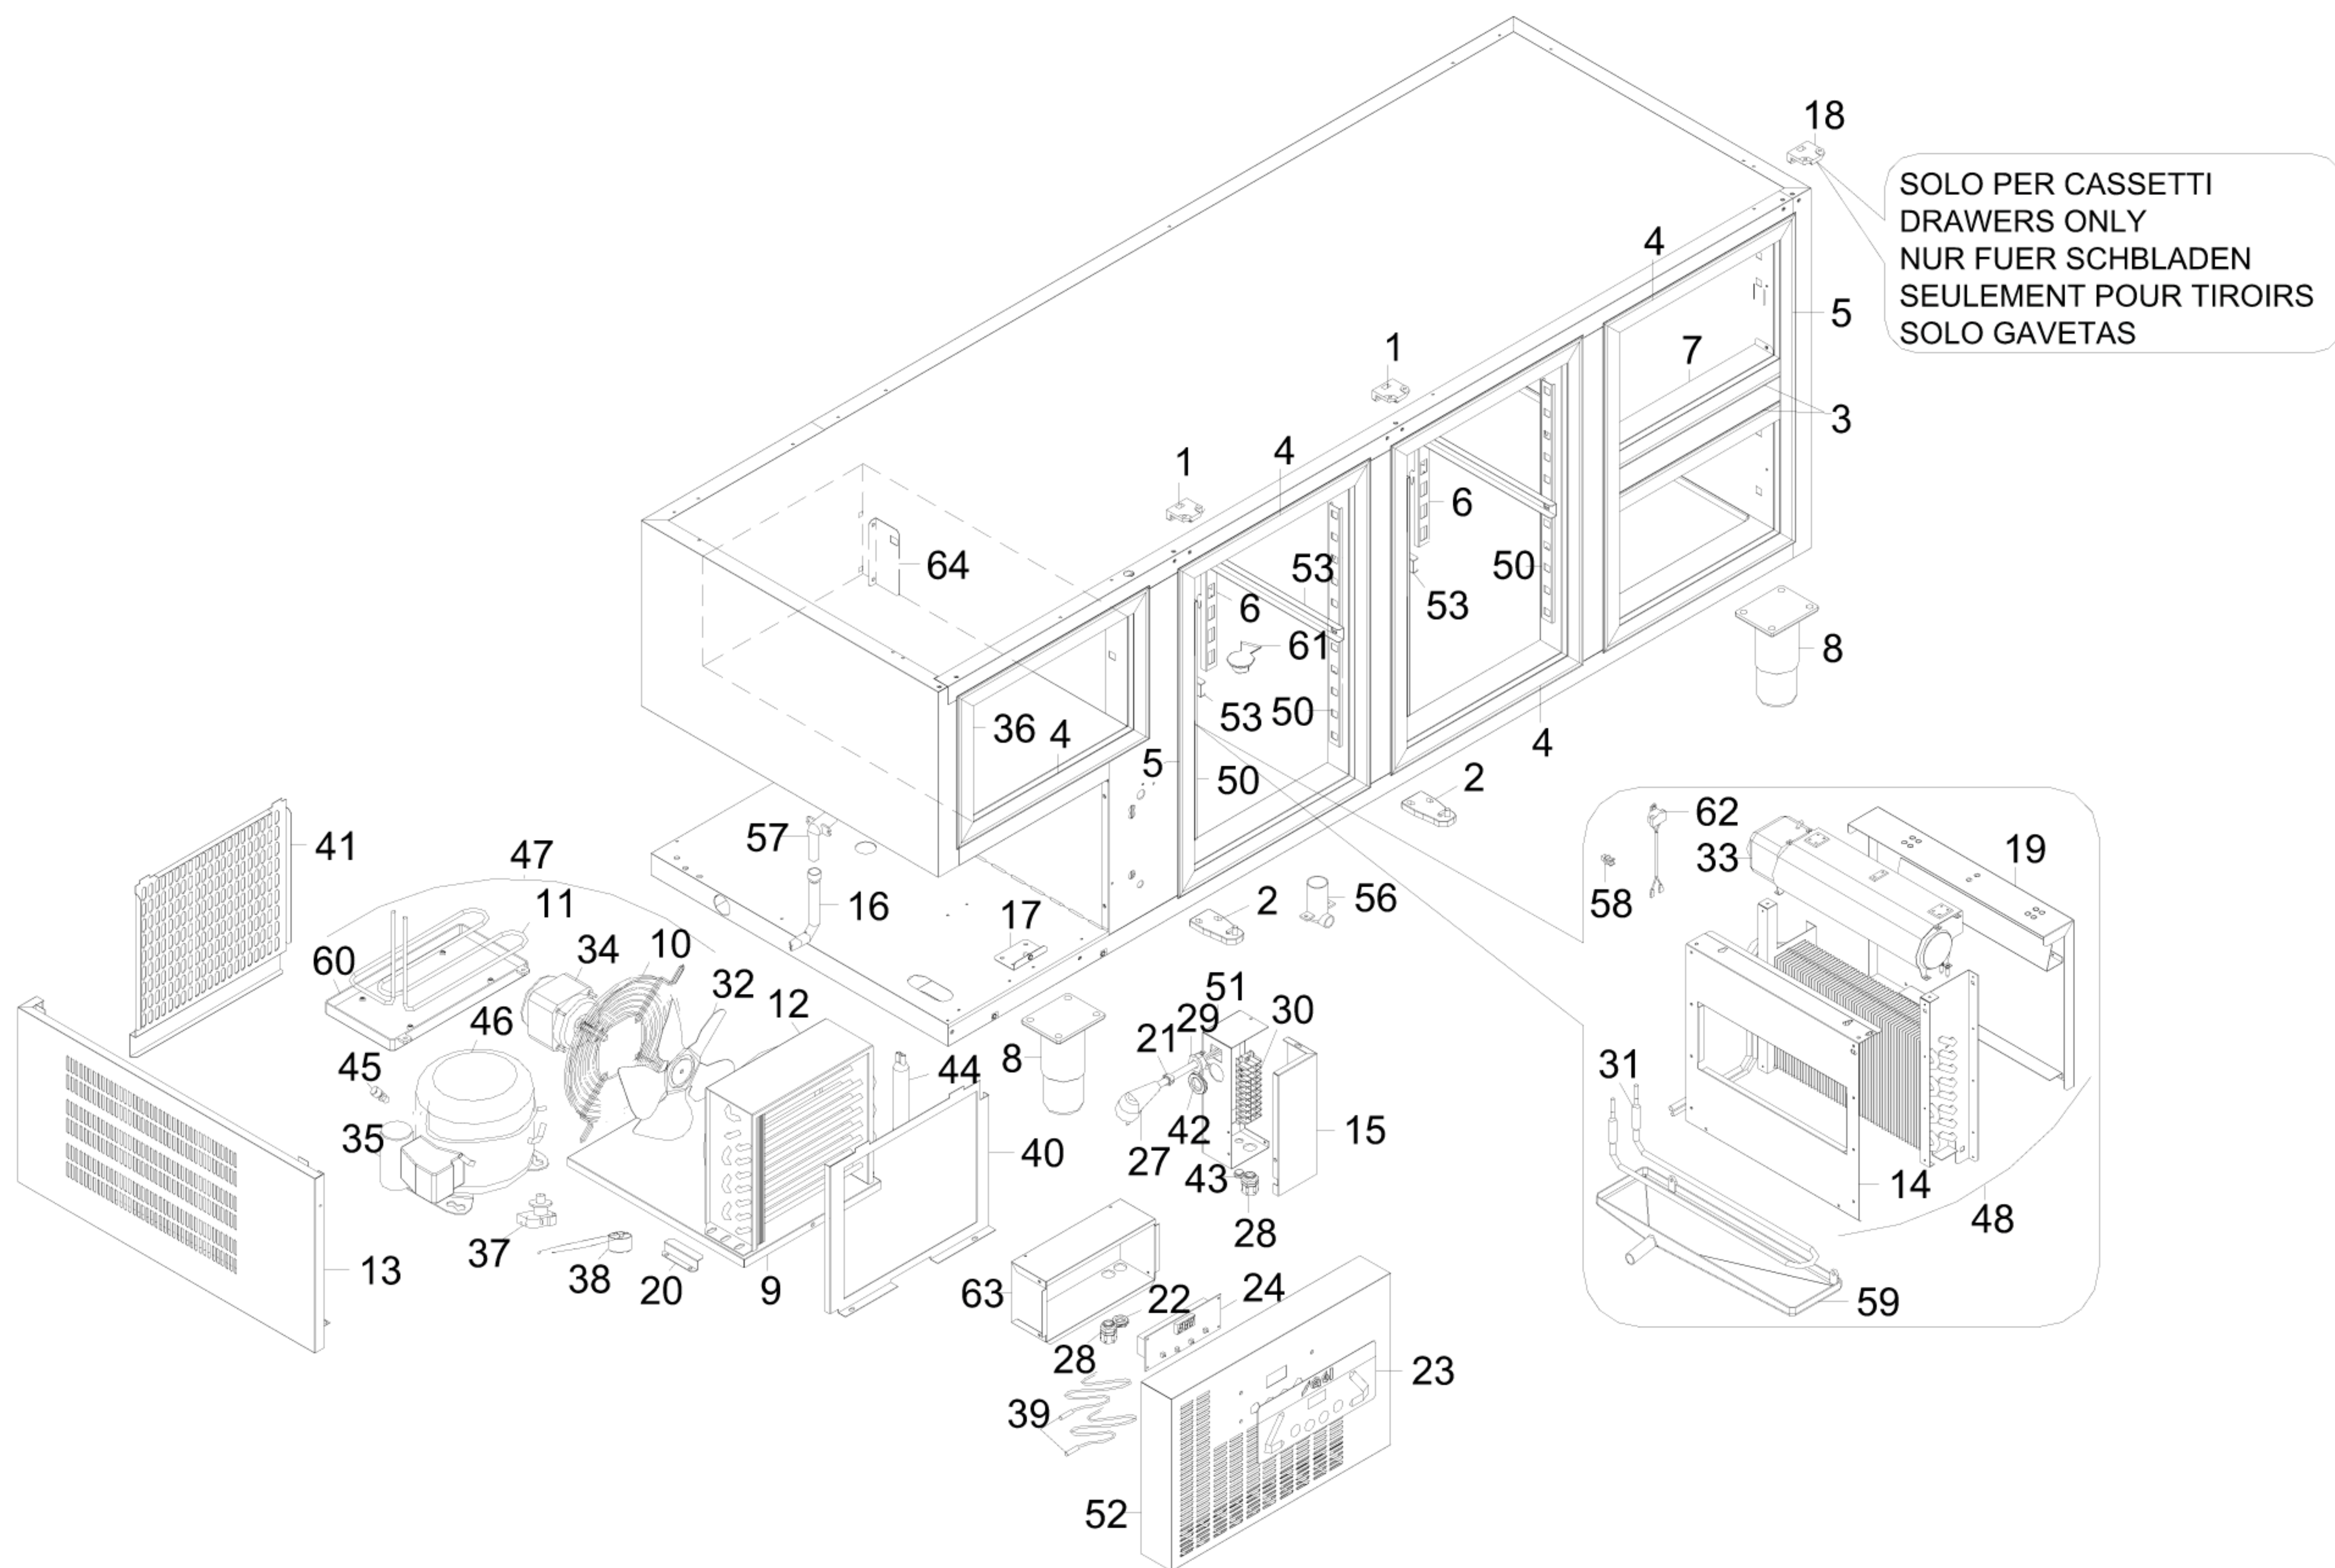

/A=PIANO CON ALZATINA
 /A=SHELF+ RIDGE
 /A=PLATTE MIT RUECKLEISTE
 /A=RAYON AVEC ETAGERE
 /A=TOPE CON ELEV.

/M=PIANO SENZA ALZATINA
 /M=SHELF WITHOUT RIDGE
 /M=PLATTE OHNE RUECKLEISTE
 /M=RAYON SANS ETAGERE
 /M=TOPE SIN ELEV

SOLO PER CASSETTI
 DRAWERS ONLY
 NUR FUER SCHBLADEN
 SEULEMENT POUR TIROIRS
 SOLO GAVETAS

Modello Typ Model Modelle Modelo

		KTIA KTIAA KTIAM	KTIA2 KTIA2A KTIA2M	KTIA11 KTIA11A KTIA11M	KTIA13 KTIA13A KTIA13M	KTIB KTIBA KTIBM	KTIB2 KTIB2A KTIB2M	KTIB4 KTIB4A KTIB4M	KTIB11 KTIB11A KTIB11M	KTIB13 KTIB13A KTIB13M	KTIC KTICA KTICM	KTIC2 KTIC2A KTIC2M	KTIC4 KTIC4A KTIC4M	KTIC11 KTIC11A KTIC11M	KTIC22 KTIC22A KTIC22M	KTIC13 KTIC13A KTIC13M
Num.cassetti	1/2	1	1	1	1	1	1	1	1	1	1	1	1	1	1	1
Schublad	1/2SUP	-	1	-	-	-	1	2	-	-	-	1	2	-	-	-
Drawers	1/2INF	-	1	-	-	-	1	2	-	-	-	1	2	-	-	-
Tiroirs	1/3	-	-	1	3	-	-	-	1	3	-	-	-	1	2	3
Gabetas	2/3	-	-	1	-	-	-	-	1	-	-	-	-	1	2	-
Porte Türen Doors Portes Puertas		2	1	1	1	3	2	1	2	2	4	3	2	3	2	3