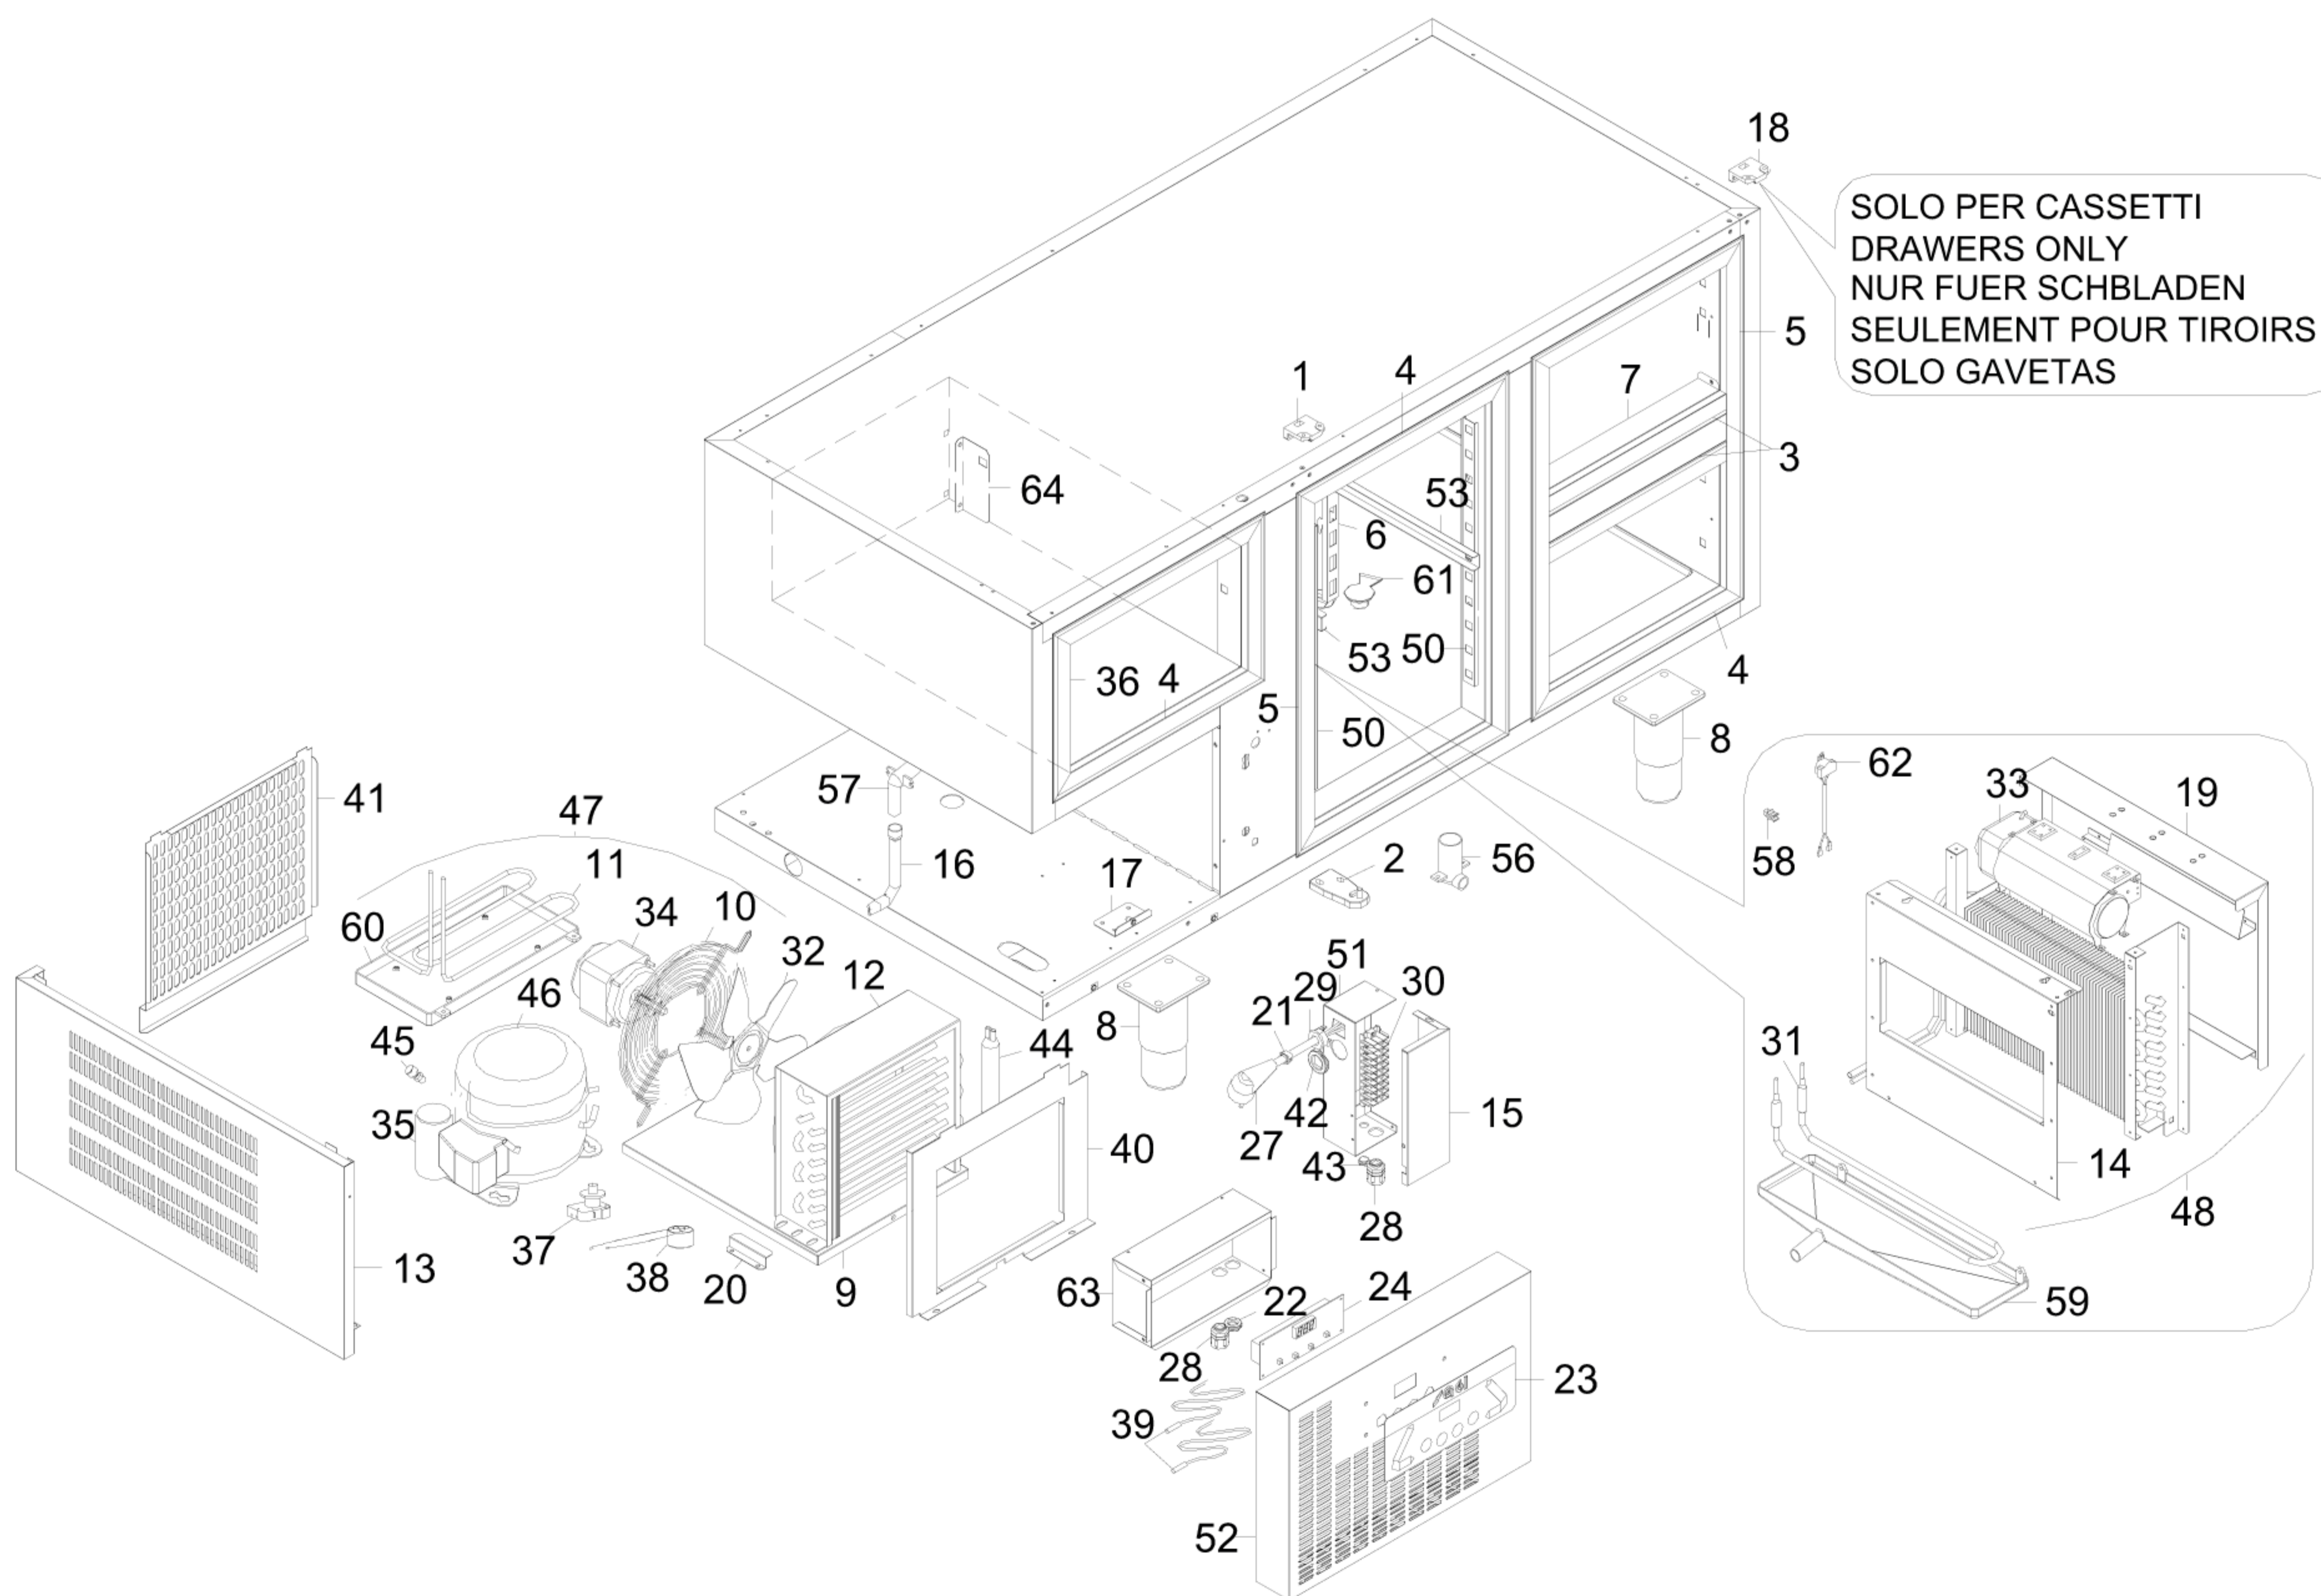

/A=PIANO CON ALZATINA
 /A=SHELF+ RIDGE
 /A=PLATTE MIT RUECKLEISTE
 /A=RAYON AVEC ETAGERE
 /A=TOPE CON ELEV.

/M=PIANO SENZA ALZATINA
 /M=SHELF WITHOUT RIDGE
 /M=PLATTE OHNE RUECKLEISTE
 /M=RAYON SANS ETAGERE
 /M=TOPE SIN ELEV

SOLO PER CASSETTI
 DRAWERS ONLY
 NUR FUER SCHBLADEN
 SEULEMENT POUR TIROIRS
 SOLO GAVETAS

Modello Typ Model Modelle Modelo

		KTIA KTIAA KTIAM	KTIA2 KTIA2A KTIA2M	KTIA11 KTIA11A KTIA11M	KTIA13 KTIA13A KTIA13M	KTIB KTIBA KTIBM	KTIB2 KTIB2A KTIB2M	KTIB4 KTIB4A KTIB4M	KTIB11 KTIB11A KTIB11M	KTIB13 KTIB13A KTIB13M	KTIC KTICA KTICM	KTIC2 KTIC2A KTIC2M	KTIC4 KTIC4A KTIC4M	KTIC11 KTIC11A KTIC11M	KTIC22 KTIC22A KTIC22M	KTIC13 KTIC13A KTIC13M
Num.cassetti	1/2	1	1	1	1	1	1	1	1	1	1	1	1	1	1	1
Schublad	1/2SUP	-	1	-	-	-	1	2	-	-	-	1	2	-	-	-
Drawers	1/2INF	-	1	-	-	-	1	2	-	-	-	1	2	-	-	-
Tiroirs	1/3	-	-	1	3	-	-	-	1	3	-	-	-	1	2	3
Gabetas	2/3	-	-	1	-	-	-	-	1	-	-	-	-	1	2	-
Porte Türen Doors Portes Puertas		2	1	1	1	3	2	1	2	2	4	3	2	3	2	3