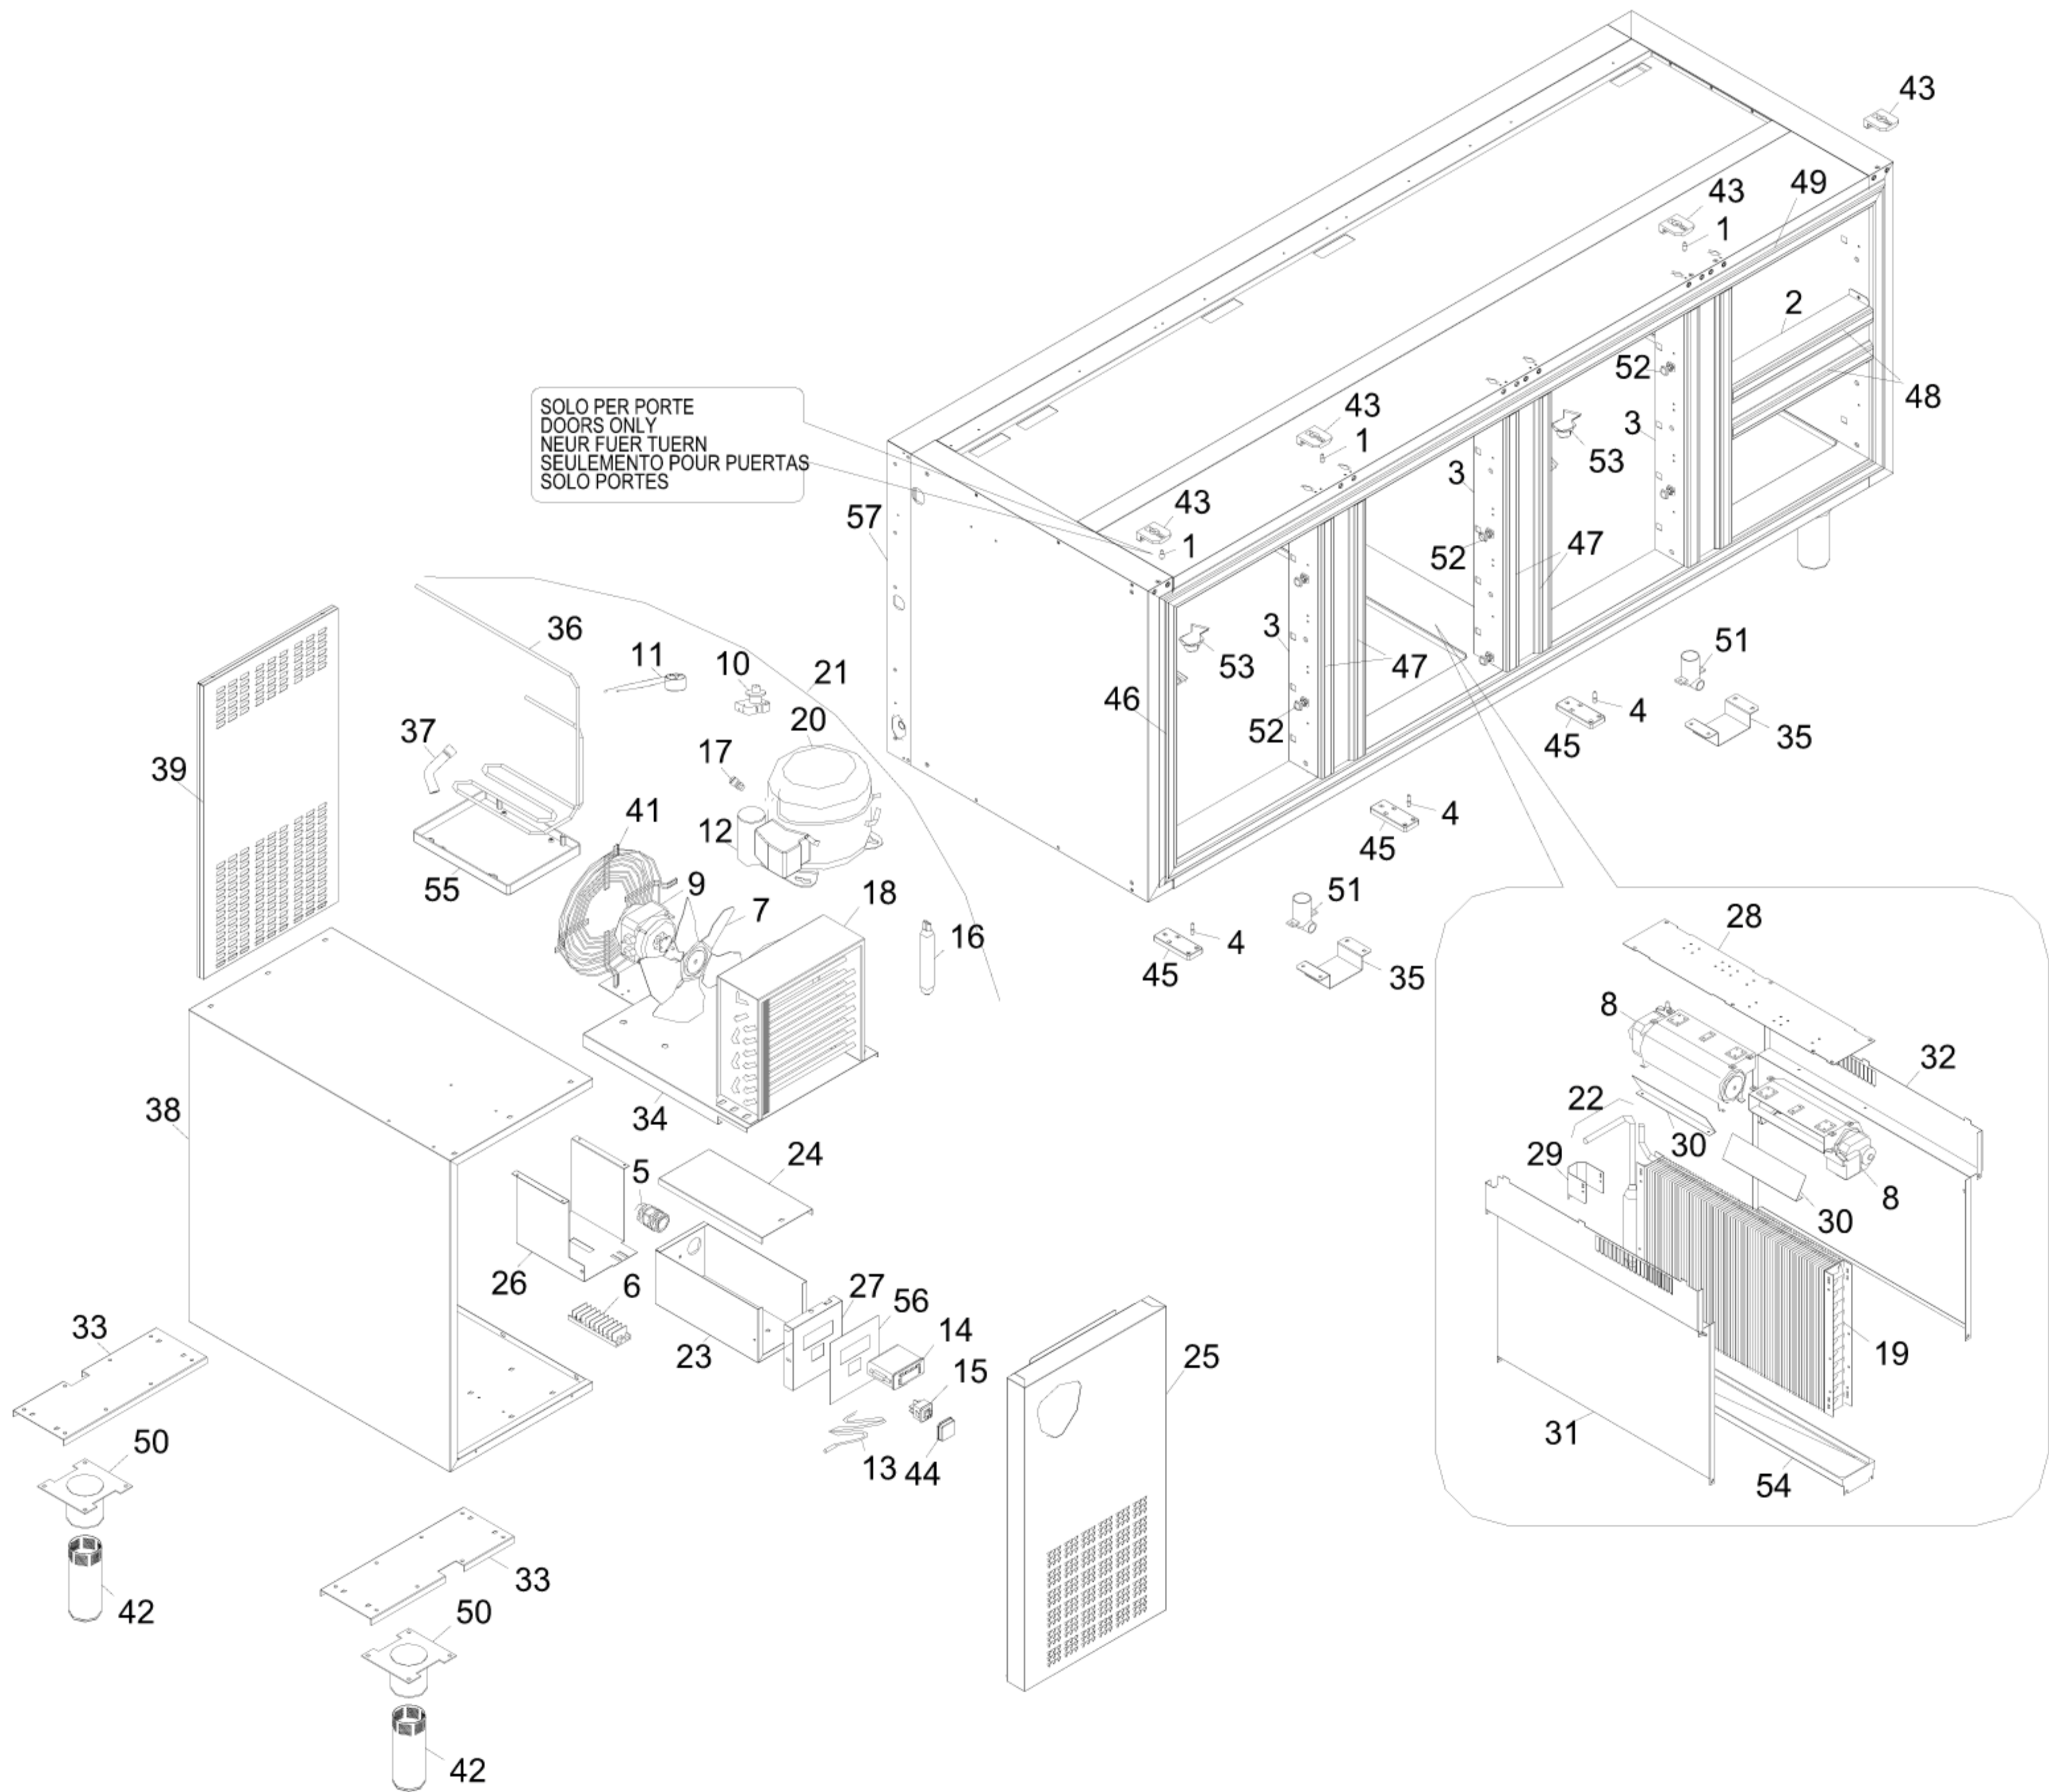

/A=PIANO CON ALZATINA  
 /A=SHELF+ RIDGE  
 /A=PLATTE MIT RUECKLEISTE  
 /A=RAYON AVEC ETAGERE  
 /A=TOPE CON ELEV.

/M=PIANO SENZA ALZATINA  
 /M=SHELF WITHOUT RIDGE  
 /M=PLATTE OHNE RUECKLEISTE  
 /M=RAYON SANS ETAGERE  
 /M=TOPE SIN ELEV

**Modello Typ Model Modelle Modelo**

		KMRA KMRAA KMRA M	KMRA2 KMRA2A KMRA2M	KMRA4 KMRA4A KMRA4M	KMRB KMRBA KMRBM	KMRB2 KMRB2A KMRB2M	KMRB4 KMRB4A KMRB4M	KMRB6 KMRB6A KMRB6M	KMRB11 KMRB11A KMRB11M	KMRC KMRC A KMRC M	KMRC2 KMRC2A KMRC2M	KMRC4 KMRC4A KMRC4M	KMRC6 KMRC6A KMRC6M	KMRC11 KMRC11A KMRC11M
Nu m.cassetti Schublad Drawers Tiroirs Gabetas	1/2SUP 1/2INF 1/3 2/3	- - - -	1 1 - -	2 2 - -	- - - -	1 1 - -	2 2 - -	3 3 - -	- - 1 1	- - - -	1 1 - -	2 2 - -	3 3 - -	- - 1 1
Porte Türen Doors Portes Puertas	DX SX	1 1	- 1	- -	1 2	- 2	- 1	- -	2 -	1 3	- 3	- 2	- 1	3 -