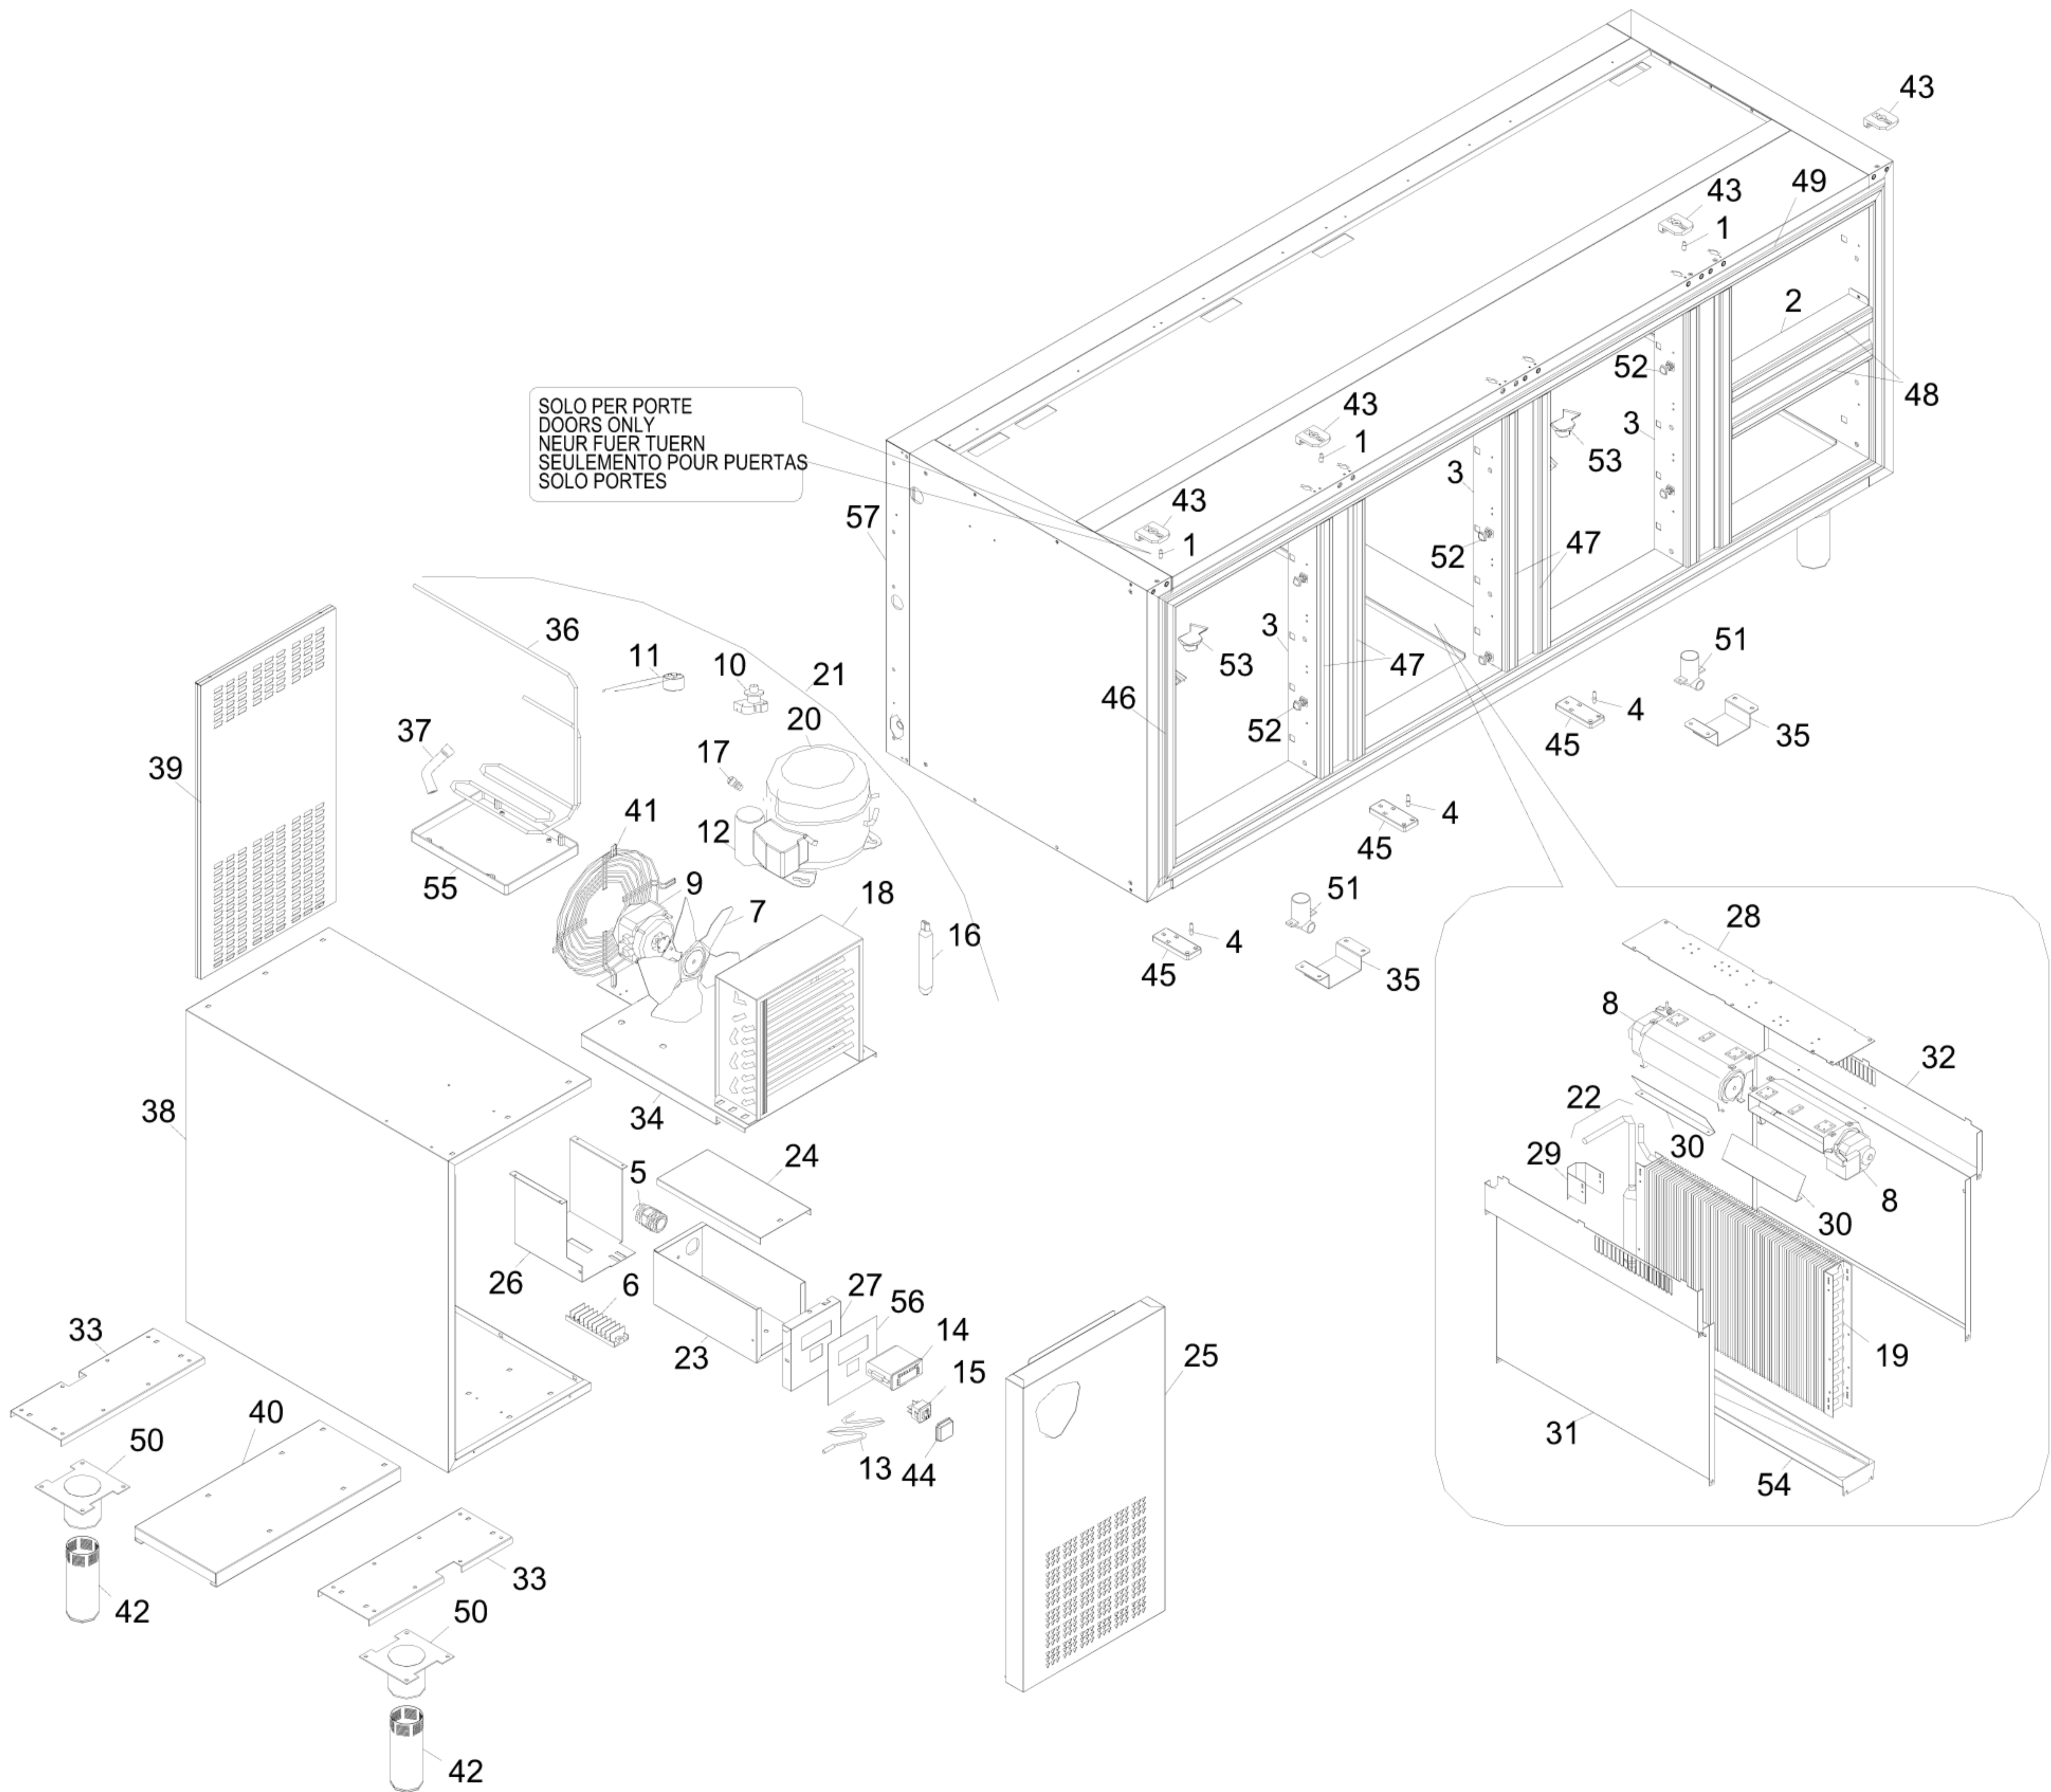

SOLO PER PORTE  
 DOORS ONLY  
 NEUR FUER TUERN  
 SEULEMENTO POUR PUERTAS  
 SOLO PORTES

**Modello Typ Model Modele Modelo**

		KMRA KMRAA KMRA M	KMRA2 KMRA2A KMRA2M	KMRA4 KMRA4A KMRA4M	KMRB KMRBA KMRBM	KMRB2 KMRB2A KMRB2M	KMRB4 KMRB4A KMRB4M	KMRB6 KMRB6A KMRB6M	KMRB11 KMRB11A KMRB11M	KMRC KMRC A KMRC M	KMRC2 KMRC2 A KMRC2 M	KMRC4 KMRC4 A KMRC4 M	KMRC6 KMRC6A KMRC6M	KMRC11 KMRC11 A KMRC11 M
Nu m.cassetti	1/2SUP	-	1	2	-	1	2	3	-	-	1	2	3	-
Schublad	1/2INF	-	1	2	-	1	2	3	-	-	1	2	3	-
Drawers	1/3	-	-	-	-	-	-	-	1	-	-	-	-	1
Tir oirs	2/3	-	-	-	-	-	-	-	1	-	-	-	-	1
Gabetas														
Porte	DX	1	-	-	1	-	-	-	2	1	-	-	-	3
Türen														
Do ors														
Portes	SX	1	1	-	2	2	1	-	-	3	3	2	1	-
Puertas														