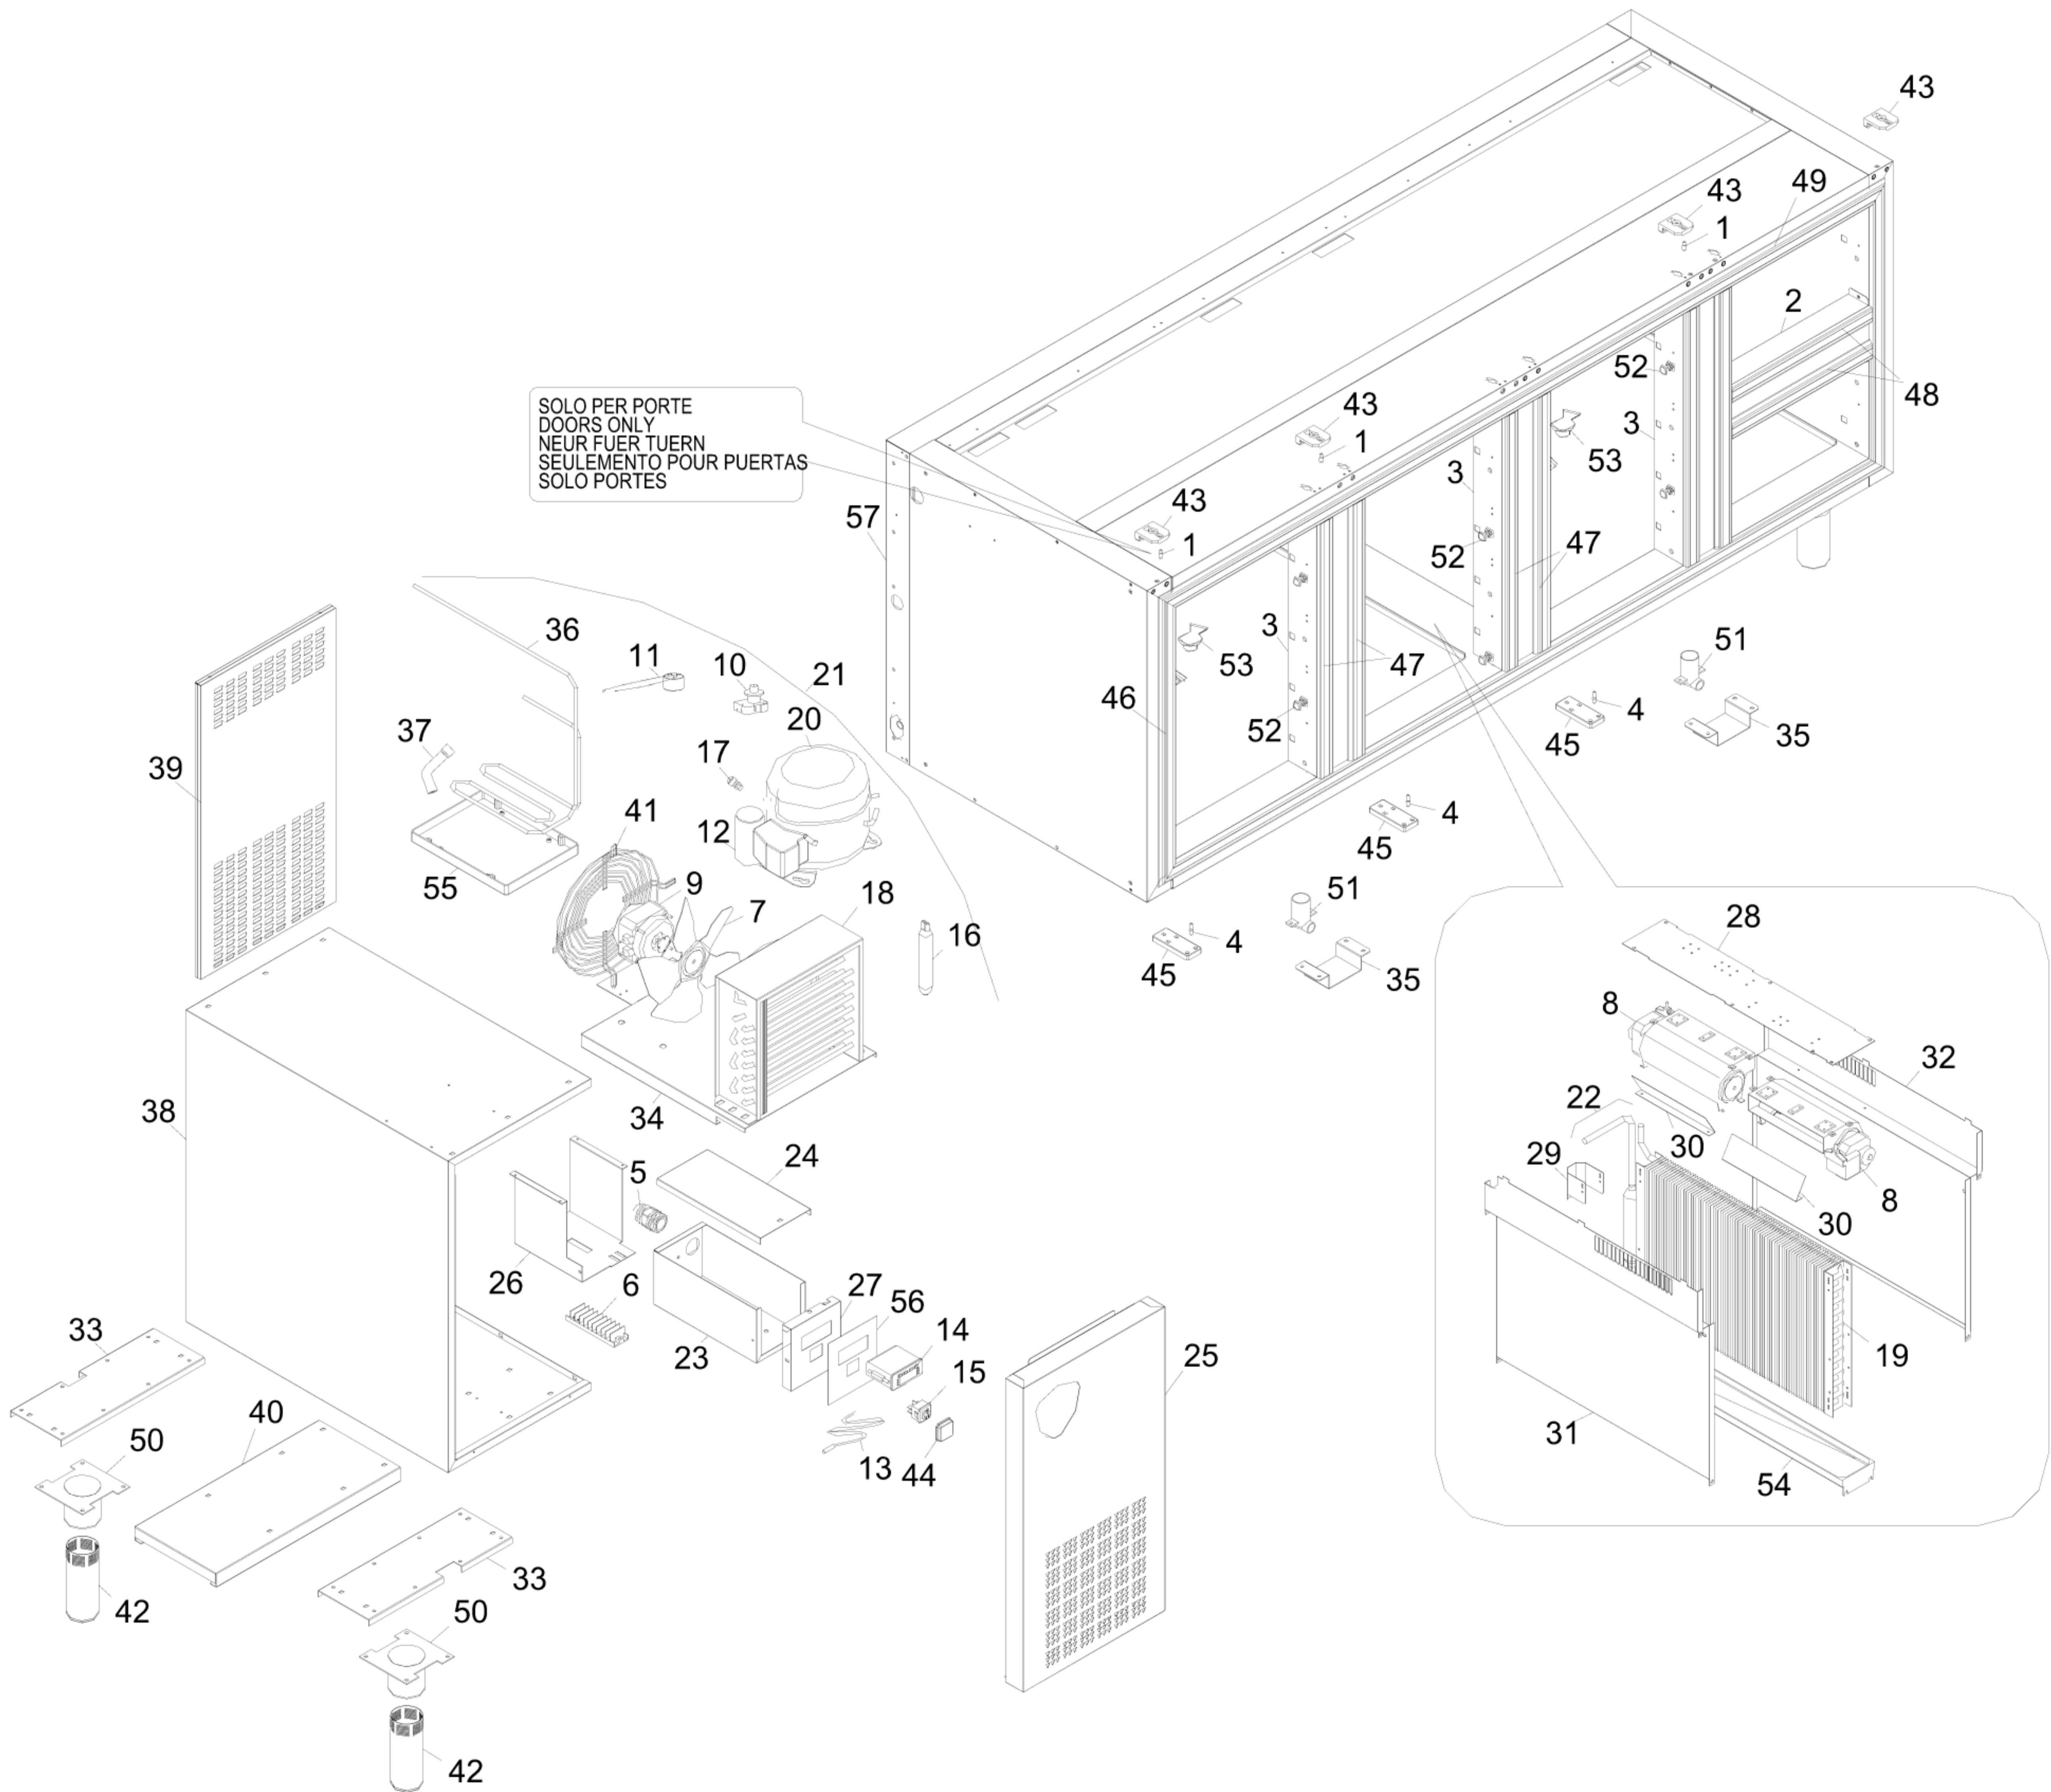

SOLO PER PORTE
 DOORS ONLY
 NEUR FUER TUERN
 SEULEMENTO POUR PUERTAS
 SOLO PORTES

Modello Typ Model Modelle Modelo

		KMRA KMRAA KMRA M	KMRA2 KMRA2A KMRA2M	KMRA4 KMRA4A KMRA4M	KMRB KMRBA KMRBM	KMRB2 KMRB2A KMRB2M	KMRB4 KMRB4A KMRB4M	KMRB6 KMRB6A KMRB6M	KMRB11 KMRB11A KMRB11M	KMRC KMRC A KMRC M	KMRC2 KMRC2 A KMRC2 M	KMRC4 KMRC4 A KMRC4 M	KMRC6 KMRC6 A KMRC6 M	KMRC11 KMRC11 A KMRC11 M
Nu m.cassetti Schublad Drawers Tiroirs Gabetas	1/2SUP 1/2INF 1/3 2/3	- - - -	1 1 - -	2 2 - -	- - - -	1 1 - -	2 2 - -	3 3 - -	- - 1 1	- - - -	1 1 - -	2 2 - -	3 3 - -	- - 1 1
Porte Türen Doors Portes Puertas	DX SX	1 1	- 1	- -	1 2	- 2	- 1	- -	2 -	1 3	- 3	- 2	- 1	3 -