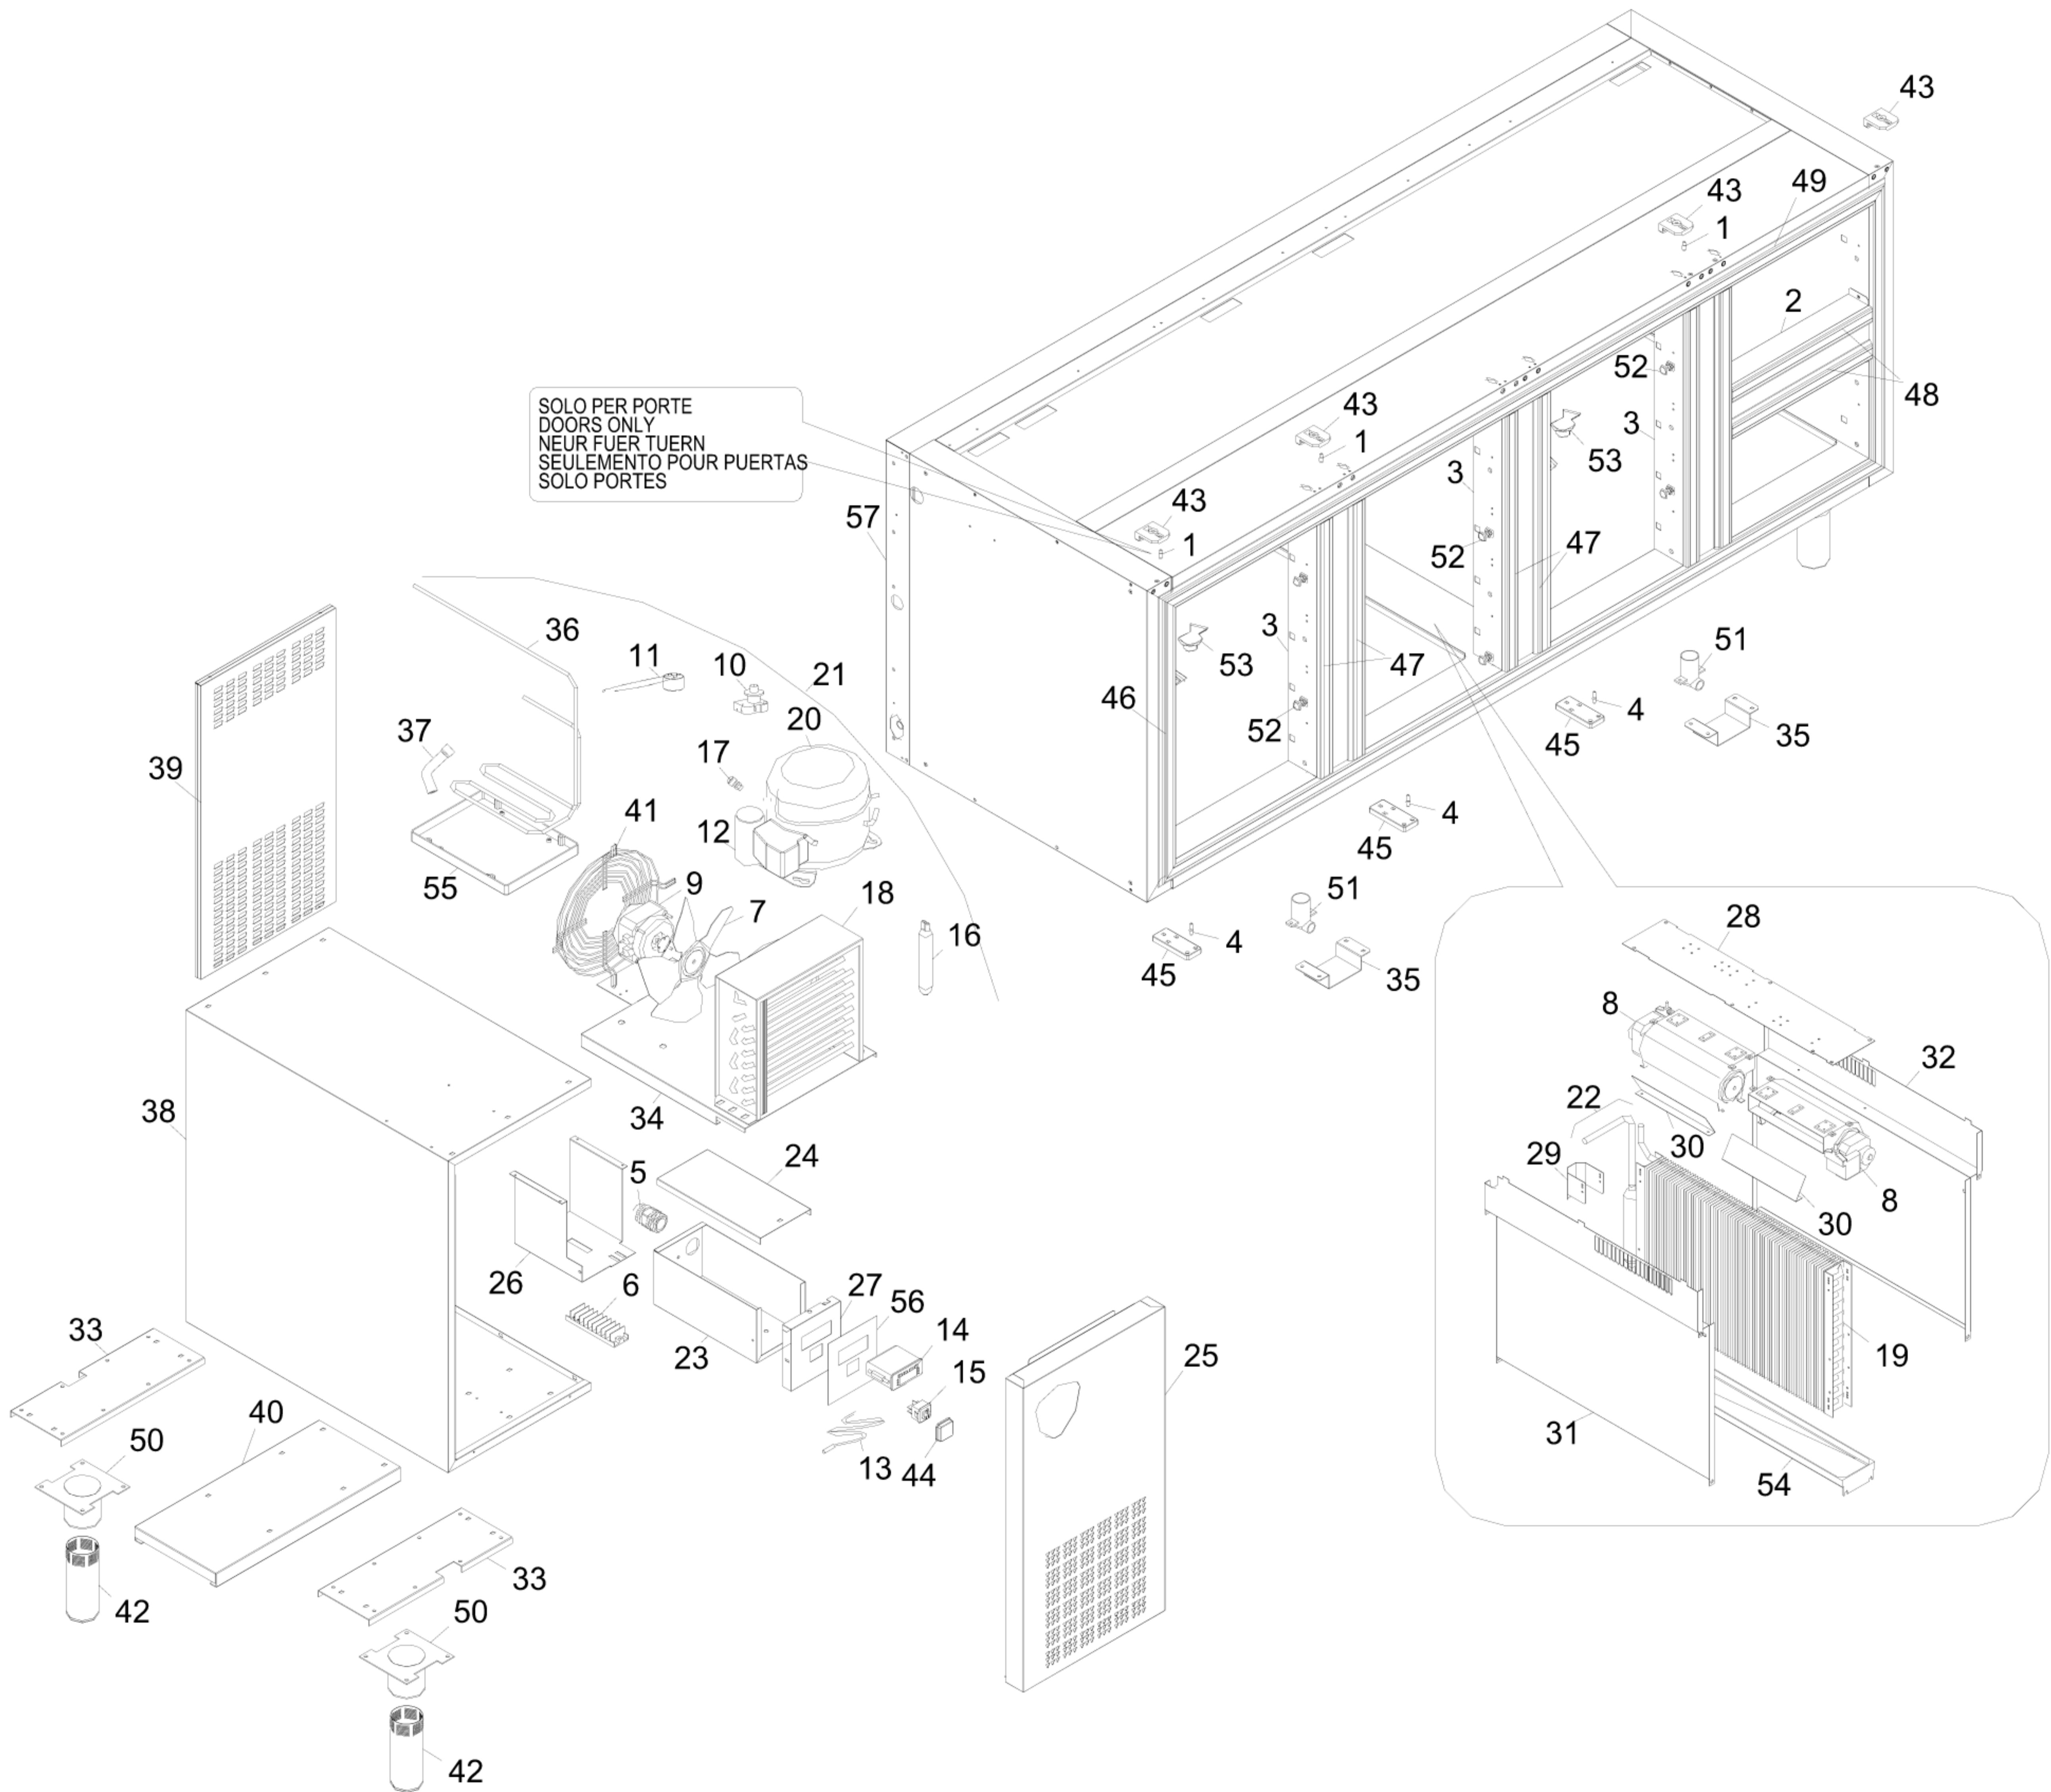

SOLO PER PORTE
 DOORS ONLY
 NEUR FUER TUERN
 SEULEMENTO POUR PUERTAS
 SOLO PORTES

Modello Typ Model Modelle Modelo

| | | KMRA KMRAA KMRA M | KMRA2 KMRA2A KMRA2M | KMRA4 KMRA4A KMRA4M | KMRB KMRBA KMRBM | KMRB2 KMRB2A KMRB2M | KMRB4 KMRB4A KMRB4M | KMRB6 KMRB6A KMRB6M | KMRB11 KMRB11A KMRB11M | KMRC KMRC A KMRC M | KMRC2 KMRC2A KMRC2M | KMRC4 KMRC4A KMRC4M | KMRC6 KMRC6A KMRC6M | KMRC11 KMRC11A KMRC11M |
|--|--------------------------------|-------------------------|---------------------------|---------------------------|------------------------|---------------------------|---------------------------|---------------------------|------------------------------|--------------------------|---------------------------|---------------------------|---------------------------|------------------------------|
| Nu m.cassetti Schublad Drawers Tiroirs Gabetas | 1/2SUP 1/2INF 1/3 2/3 | - - - - | 1 1 - - | 2 2 - - | - - - - | 1 1 - - | 2 2 - - | 3 3 - - | - - 1 1 | - - - - | 1 1 - - | 2 2 - - | 3 3 - - | - - 1 1 |
| Porte Türen Doors Portes Puertas | DX SX | 1 1 | - 1 | - - | 1 2 | - 2 | - 1 | - - | 2 - | 1 3 | - 3 | - 2 | - 1 | 3 - |