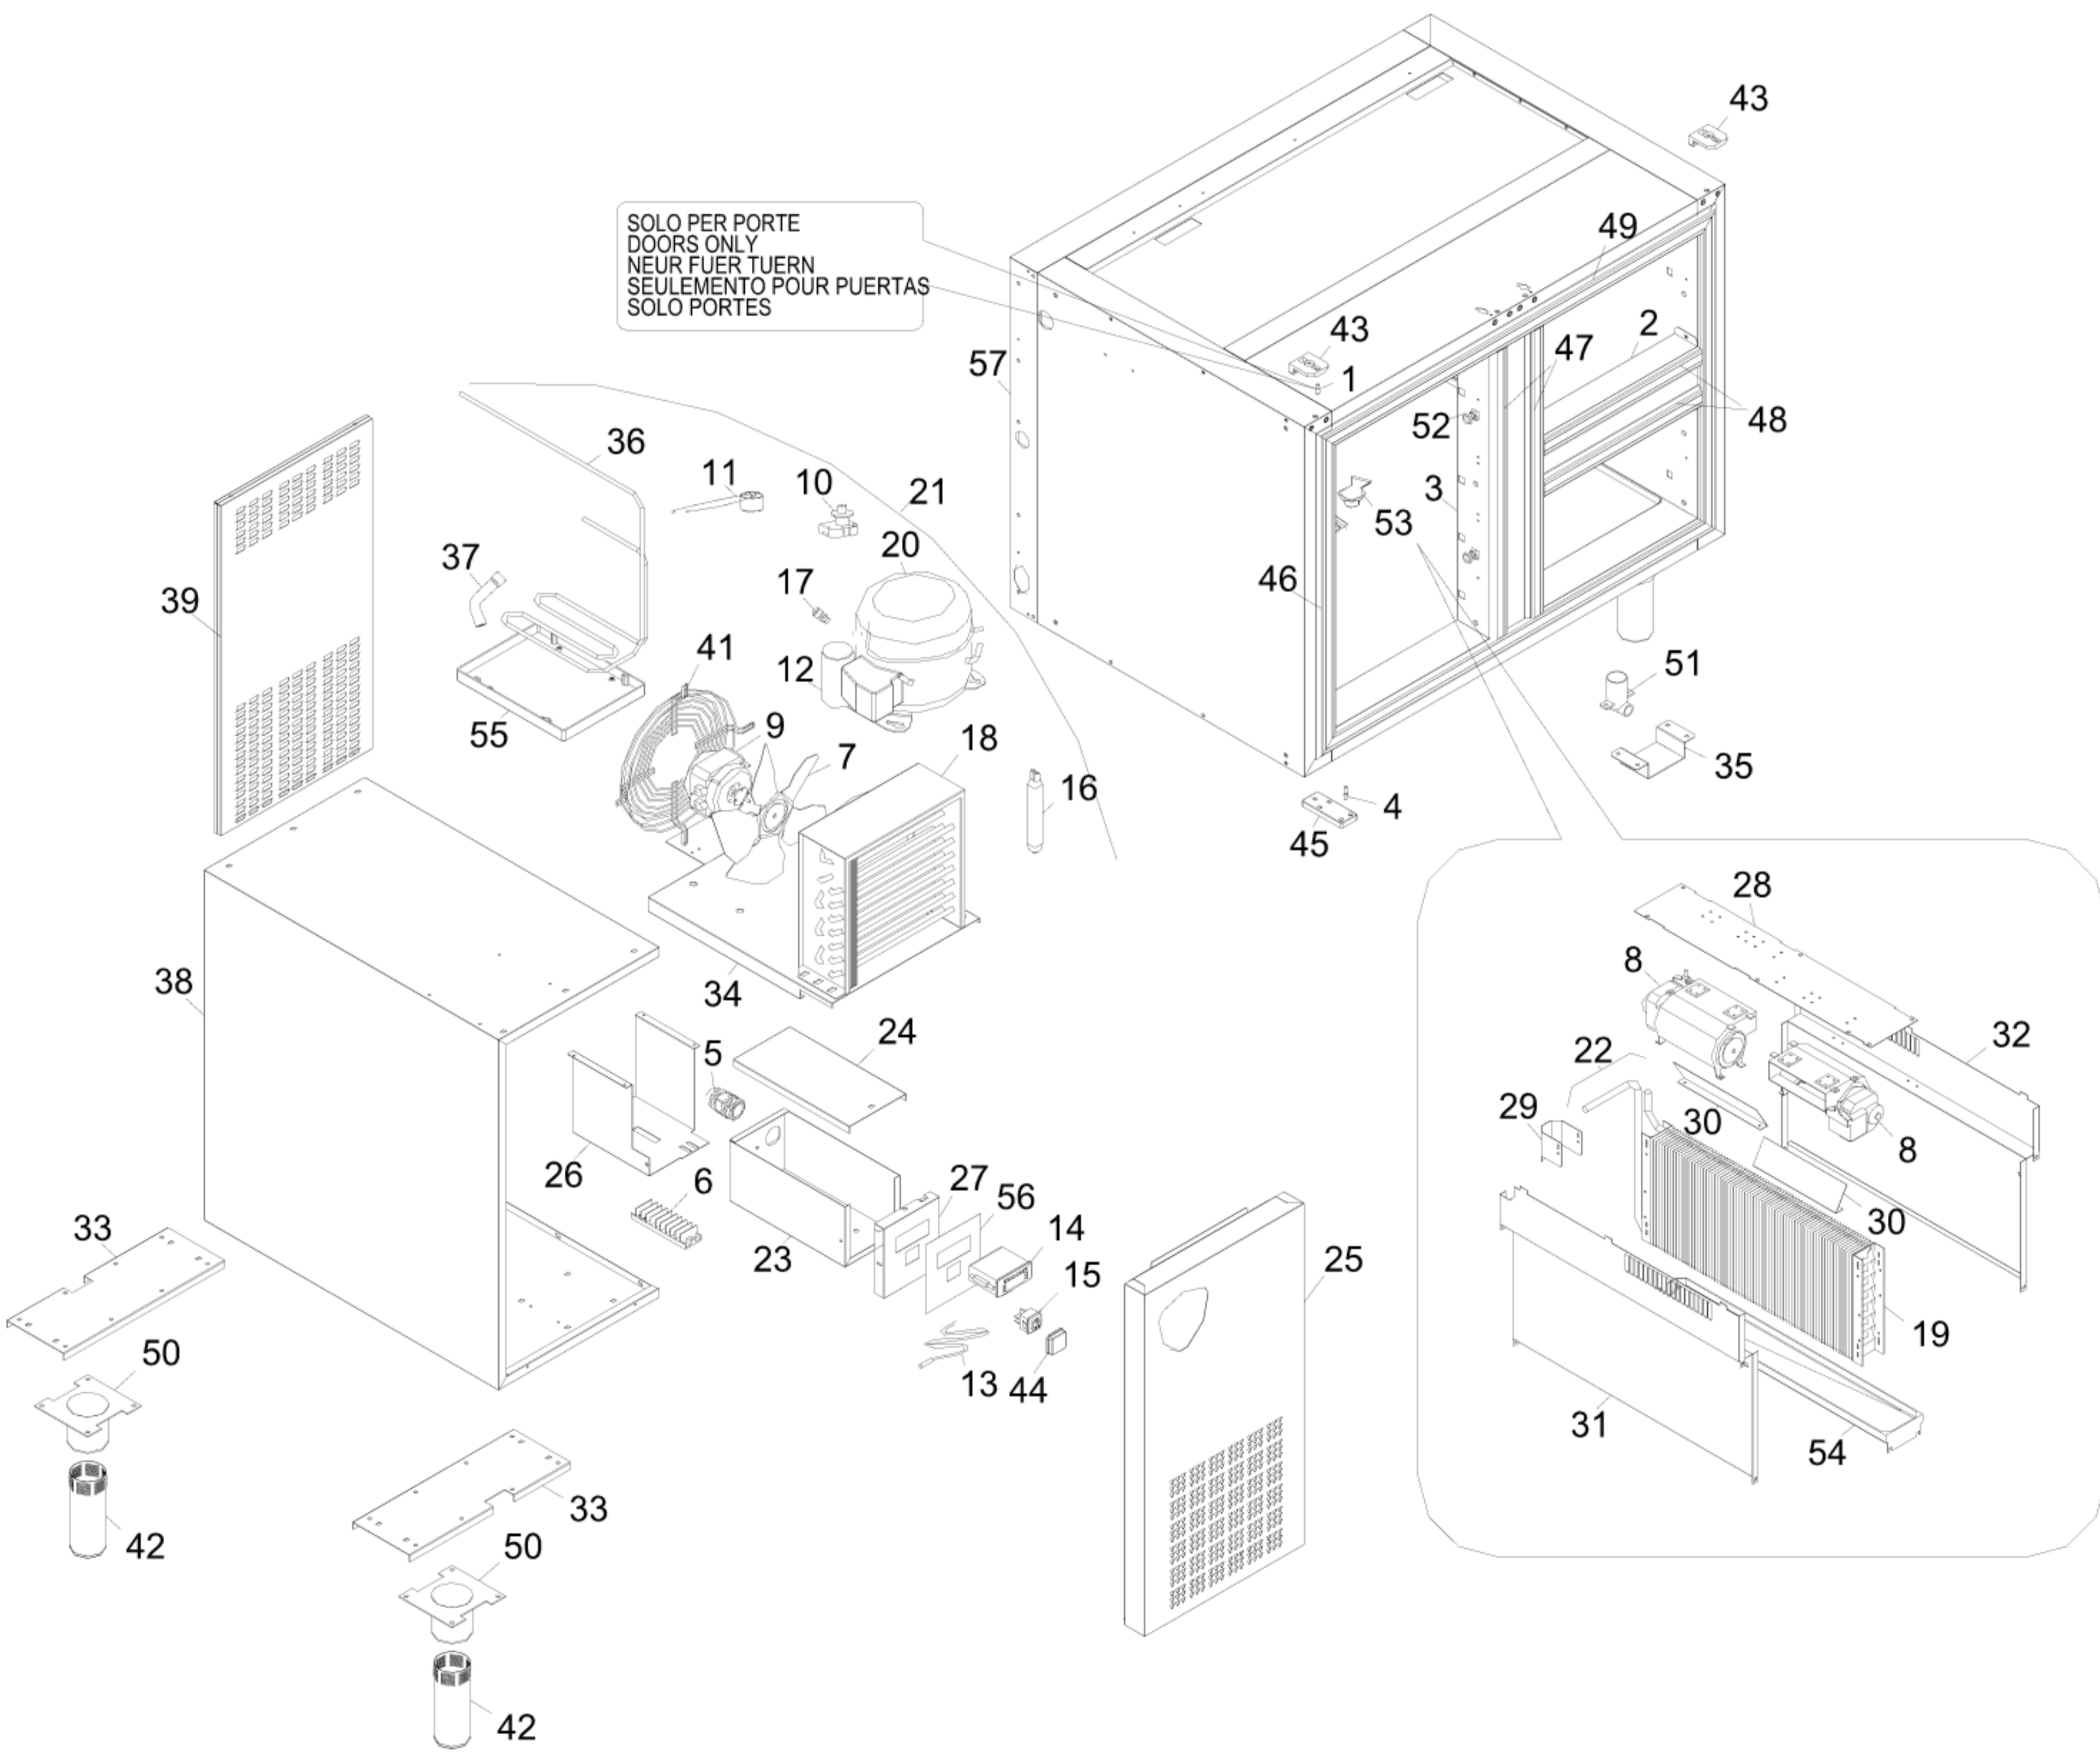

/A=PIANO CON ALZATINA
 /A=SHELF+ RIDGE
 /A=PLATTE MIT RUECKLEISTE
 /A=RAYON AVEC ETAGERE
 /A=TOPE CON ELEV.

/M=PIANO SENZA ALZATINA
 /M=SHELF WITHOUT RIDGE
 /M=PLATTE OHNE RUECKLEISTE
 /M=RAYON SANS ETAGERE
 /M=TOPE SIN ELEV

Modello Typ Model Modelle Modelo

		KMRA KMRAA KMRAM	KMRA2 KMRA2A KMRA2M	KMRA4 KMRA4A KMRA4M	KMRB KMRBA KMRBM	KMRB2 KMRB2A KMRB2M	KMRB4 KMRB4A KMRB4M	KMRB6 KMRB6A KMRB6M	KMRB11 KMRB11A KMRB11M	KMRC KMRC A KMRCM	KMRC2 KMRC2A KMRC2M	KMRC4 KMRC4A KMRC4M	KMRC6 KMRC6A KMRC6M	KMRC11 KMRC11A KMRC11M
Nu m.cassetti Schublad Drawers Tiroirs Gabetas	1/2SUP 1/2INF 1/3 2/3	- - - -	1 1 - -	2 2 - -	- - - -	1 1 - -	2 2 - -	3 3 - -	- - 1 1	- - - -	1 1 - -	2 2 - -	3 3 - -	- - 1 1
Porte Türen Doors Portes Puertas	DX SX	1 1	- 1	- -	1 2	- 2	- 1	- -	2 -	1 3	- 3	- 2	- 1	3 -