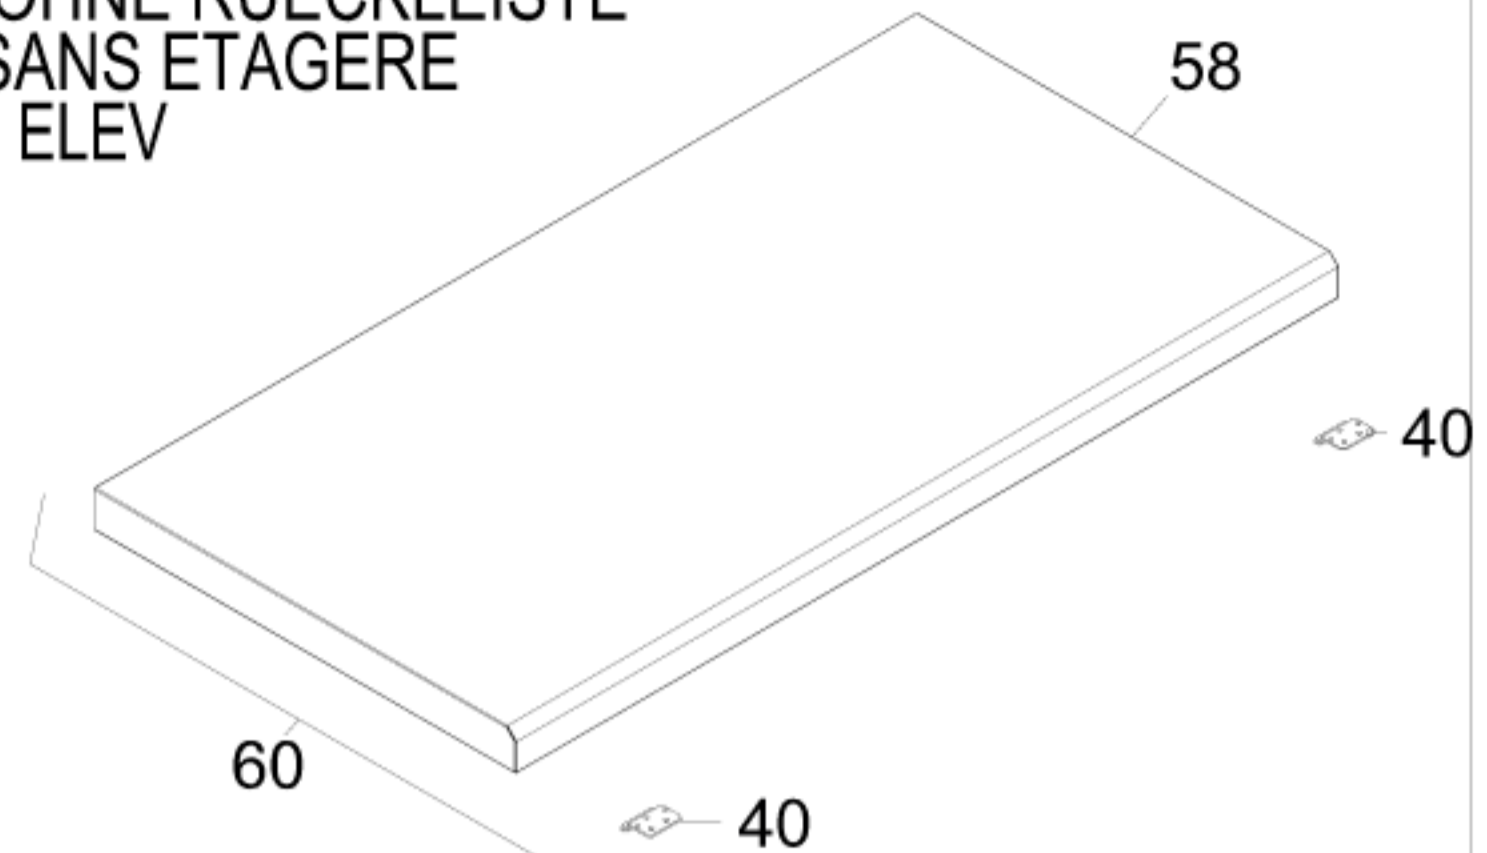

/A=PIANO CON ALZATINA
 /A=SHELF+ RIDGE
 /A=PLATTE MIT RUECKLEISTE
 /A=RAYON AVEC ETAGERE
 /A=TOPE CON ELEV.

/M=PIANO SENZA ALZATINA
 /M=SHELF WITHOUT RIDGE
 /M=PLATTE OHNE RUECKLEISTE
 /M=RAYON SANS ETAGERE
 /M=TOPE SIN ELEV

Modello Typ Model Modelle Modelo

		KMRA KMRAA KMRAM	KMRA2 KMRA2A KMRA2M	KMRA4 KMRA4A KMRA4M	KMRB KMRBA KMRBM	KMRB2 KMRB2A KMRB2M	KMRB4 KMRB4A KMRB4M	KMRB6 KMRB6A KMRB6M	KMRB11 KMRB11A KMRB11M	KMRC KMRC A KMRCM	KMRC2 KMRC2A KMRC2M	KMRC4 KMRC4A KMRC4M	KMRC6 KMRC6A KMRC6M	KMRC11 KMRC11A KMRC11M
Nu m.cassetti Schublad Drawers Tiroirs Gabetas	1/2SUP 1/2INF 1/3 2/3	- - - -	1 1 - -	2 2 - -	- - - -	1 1 - -	2 2 - -	3 3 - -	- - 1 1	- - - -	1 1 - -	2 2 - -	3 3 - -	- - 1 1
Porte Türen Doors Portes Puertas	DX SX	1 1	- 1	- -	1 2	- 2	- 1	- -	2 -	1 3	- 3	- 2	- 1	3 -