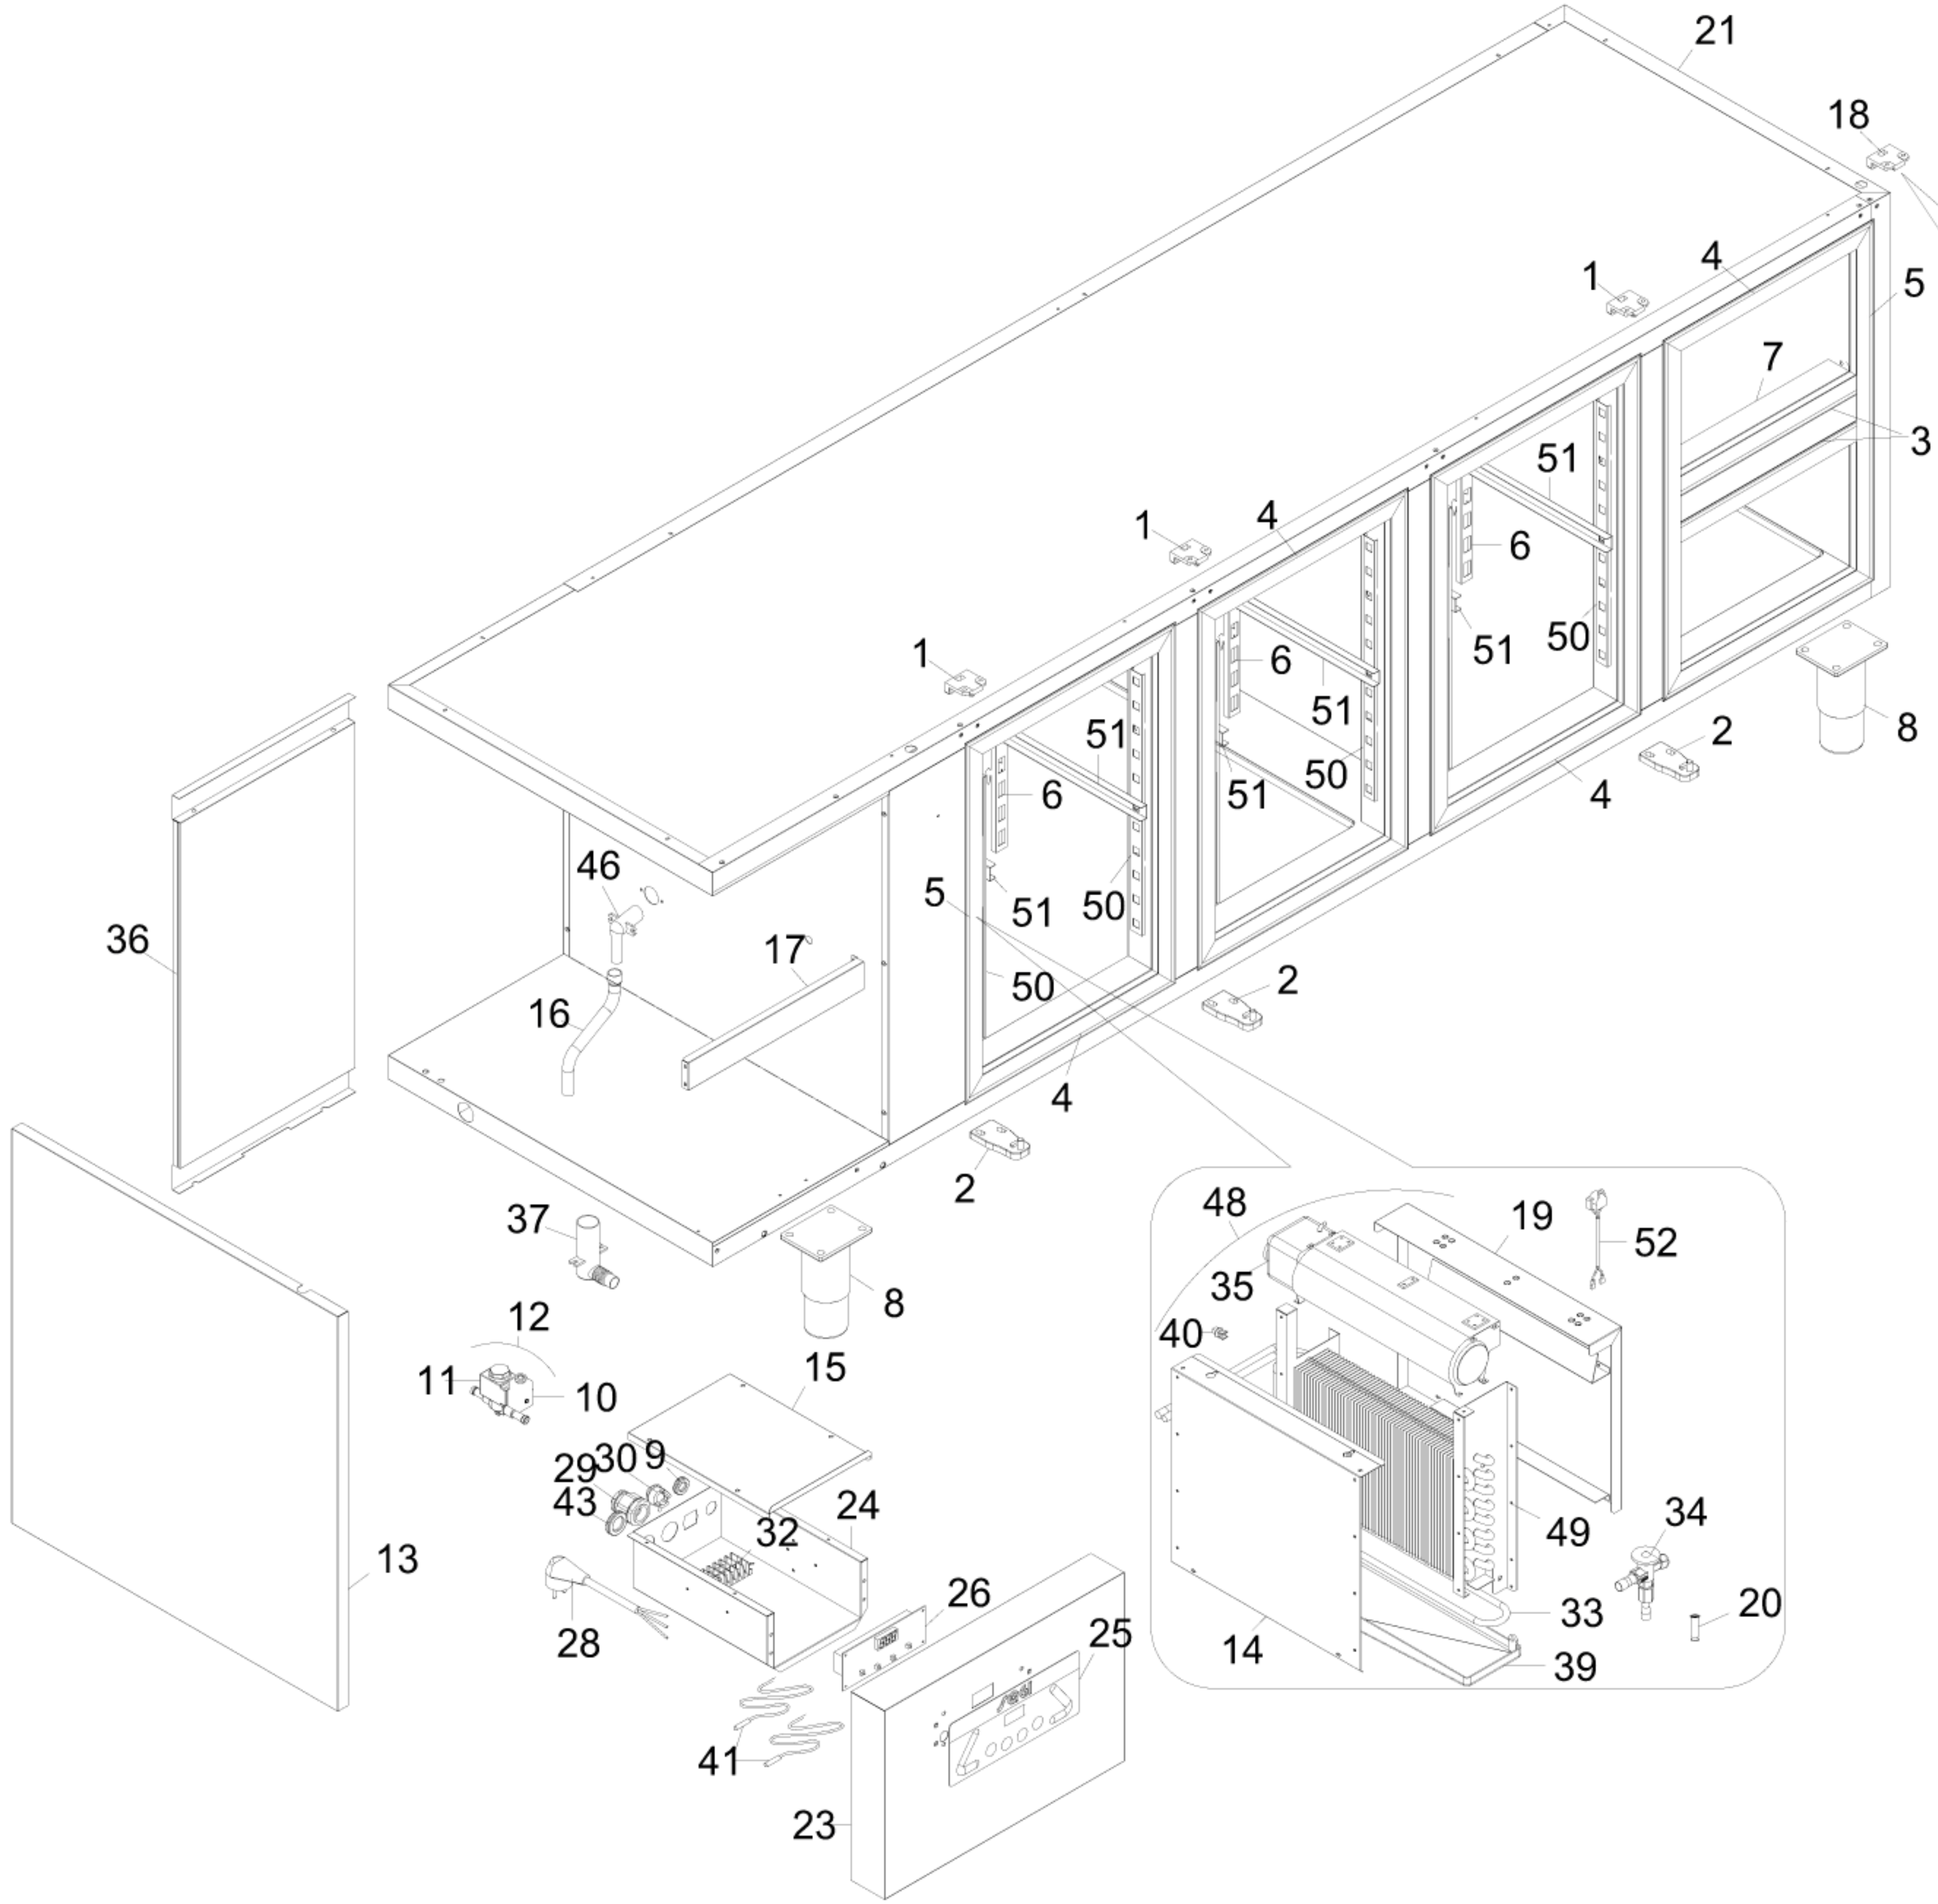

/A=PIANO CON ALZATINA
 /A=SHELF+ RIDGE
 /A=PLATTE MIT RUECKLEISTE
 /A=RAYON AVEC ETAGERE
 /A=TOPE CON ELEV.

/M=PIANO SENZA ALZATINA
 /M=SHELF WITHOUT RIDGE
 /M=PLATTE OHNE RUECKLEISTE
 /M=RAYON SANS ETAGERE
 /M=TOPE SIN ELEV

SOLO PER CASSETTI
 DRAWERS ONLY
 NUR FUER SCHBLADEN
 SEULEMENT POUR TIROIRS
 SOLO GAVETAS

Modello Typ Model Modele Modelo

		KIRA KIRAA KIRAM KIRAB KIRABA KIRABM	KIRA2 KIRA2A KIRA2M	KIRB KIRBA KIRBM KIRBB KIRBBA KIRBBM	KIRB2 KIRB2A KIRB2M	KIRB4 KIRB4A KIRB4M	KIRC KIRCA KIRCM KIRCB KIRCBA KIRCBM	KIRC2 KIRC2A KIRC2M	KIRC4 KIRC4A KIRC4M
Num.cassetti Schubläd Drawers Tiroirs Gabetas	1/2 1/2SUP 1/2INF	1 - -	1 1 1	1 - -	1 1 1	1 2 2	1 - -	1 1 1	1 2 2
Porte Türen Doors Portes Puertas		2	1	3	2	1	4	3	2