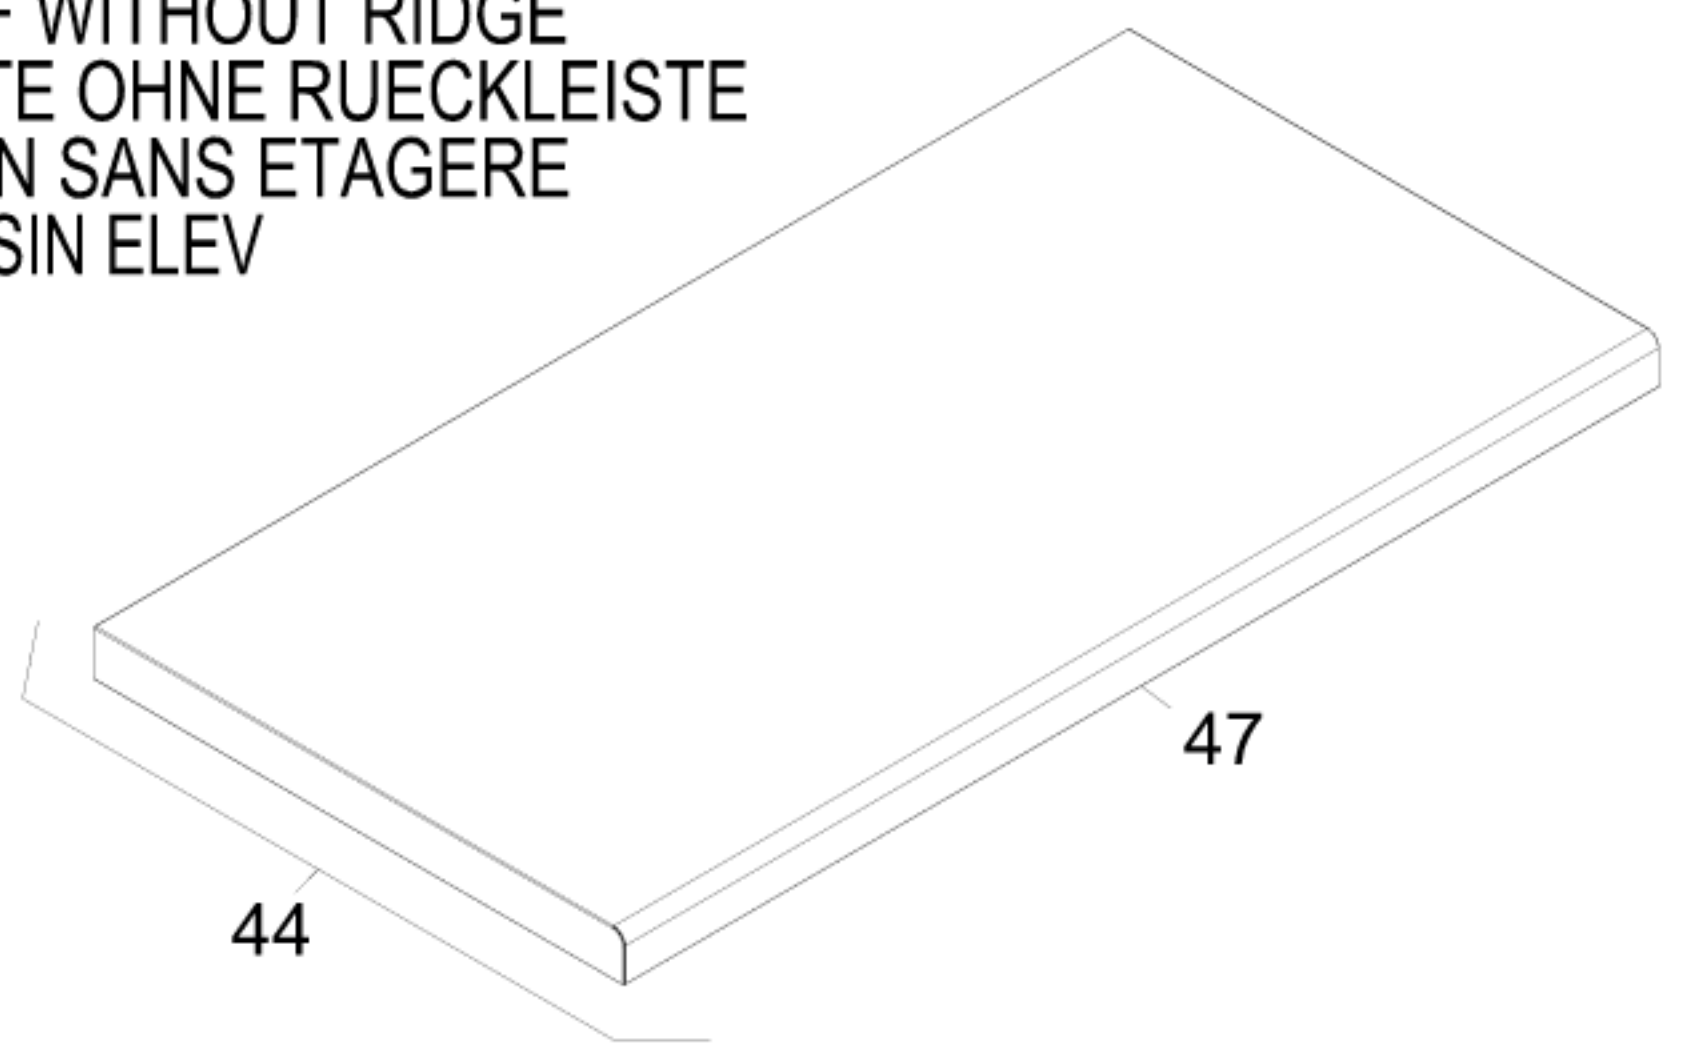

/A=PIANO CON ALZATINA
 /A=SHELF+ RIDGE
 /A=PLATTE MIT RUECKLEISTE
 /A=RAYON AVEC ETAGERE
 /A=TOPE CON ELEV.

/M=PIANO SENZA ALZATINA
 /M=SHELF WITHOUT RIDGE
 /M=PLATTE OHNE RUECKLEISTE
 /M=RAYON SANS ETAGERE
 /M=TOPE SIN ELEV

SOLO PER CASSETTI
 DRAWERS ONLY
 NUR FUER SCHBLADEN
 SEULEMENT POUR TIROIRS
 SOLO GAVETAS

Modello Typ Model Modele Modelo

		KIRA KIRAA KIRAM KIRAB KIRABA KIRABM	KIRA2 KIRA2A KIRA2M	KIRB KIRBA KIRBM KIRBB KIRBBA KIRBBM	KIRB2 KIRB2A KIRB2M	KIRB4 KIRB4A KIRB4M	KIRC KIRCA KIRCM KIRCB KIRCBA KIRCBM	KIRC2 KIRC2A KIRC2M	KIRC4 KIRC4A KIRC4M
Num.cassetti Schubläd Drawers Tiroirs Gabetas	1/2 1/2SUP 1/2INF	1 - -	1 1 1	1 - -	1 1 1	1 2 2	1 - -	1 1 1	1 2 2
Porte Türen Doors Portes Puertas		2	1	3	2	1	4	3	2