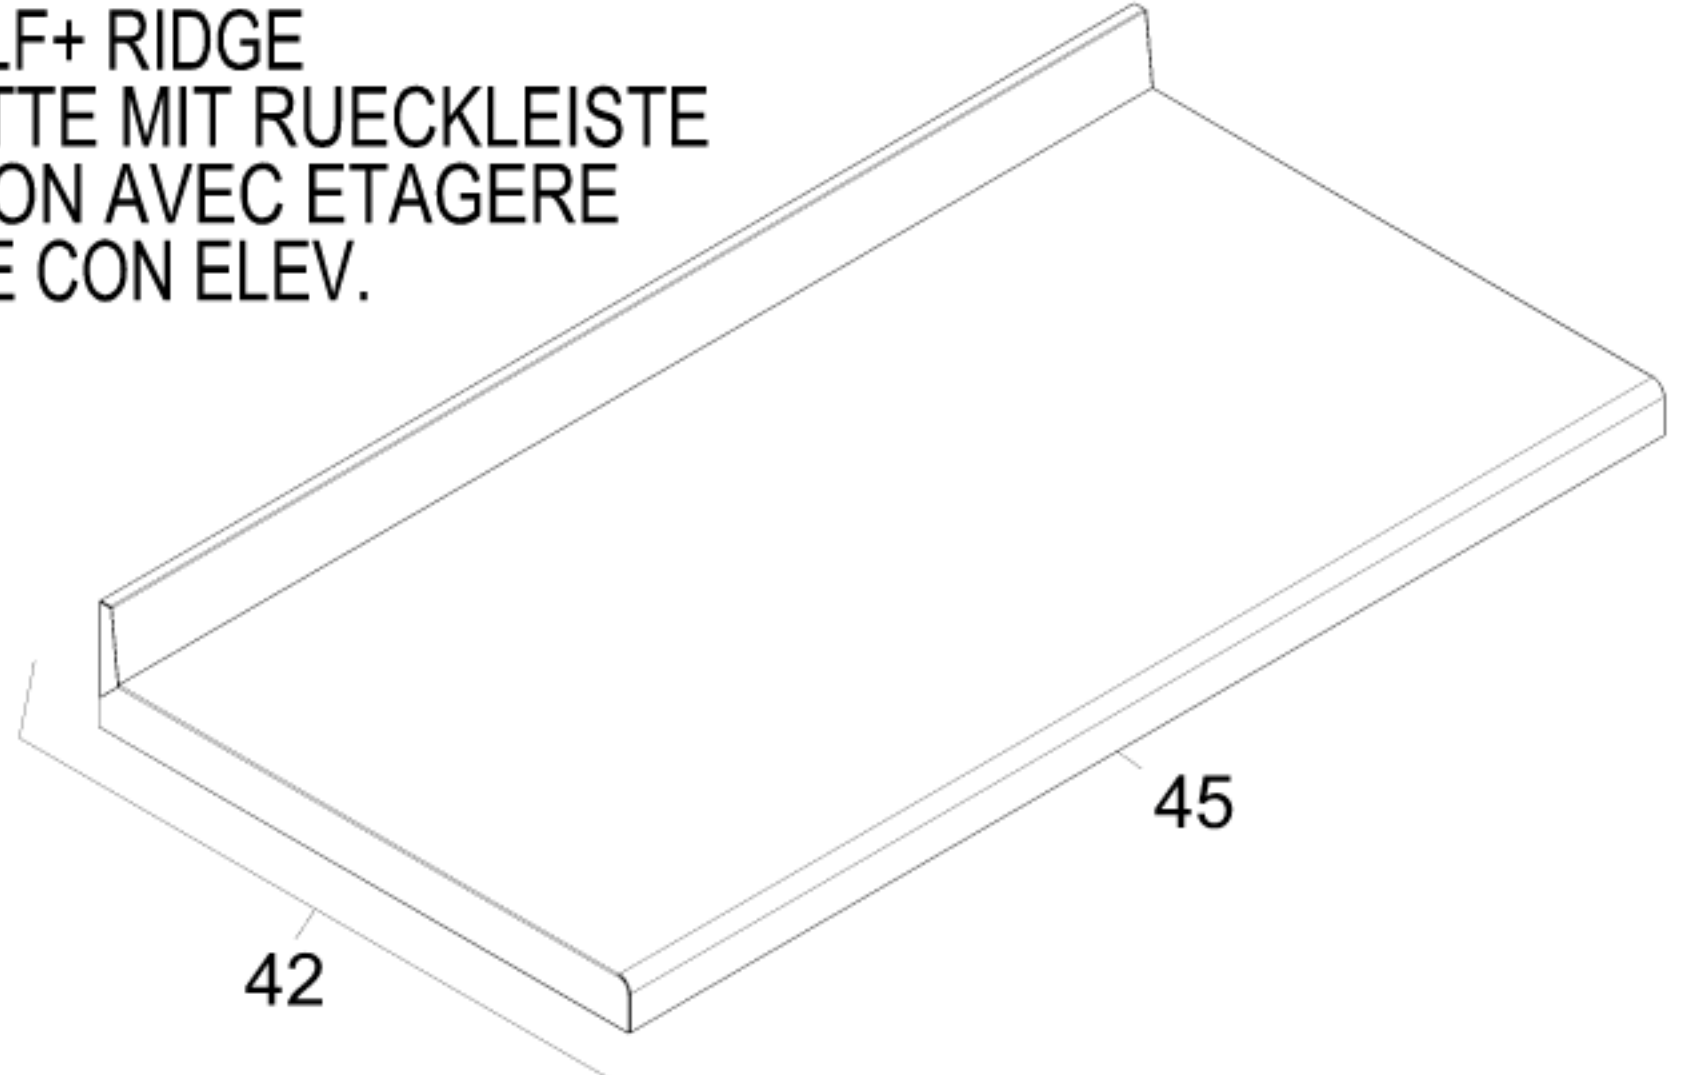

/A=PIANO CON ALZATINA
 /A=SHELF+ RIDGE
 /A=PLATTE MIT RUECKLEISTE
 /A=RAYON AVEC ETAGERE
 /A=TOPE CON ELEV.

/M=PIANO SENZA ALZATINA
 /M=SHELF WITHOUT RIDGE
 /M=PLATTE OHNE RUECKLEISTE
 /M=RAYON SANS ETAGERE
 /M=TOPE SIN ELEV

SOLO PER CASSETTI
 DRAWERS ONLY
 NUR FUER SCHBLADEN
 SEULEMENT POUR TIROIRS
 SOLO GAVETAS

Modello Typ Model Modele Modelo

		KIRA KIRAA KIRAM KIRAB KIRABA KIRABM	KIRA2 KIRA2A KIRA2M	KIRB KIRBA KIRBM KIRBB KIRBBA KIRBBM	KIRB2 KIRB2A KIRB2M	KIRB4 KIRB4A KIRB4M	KIRC KIRCA KIRCM KIRCB KIRCBA KIRCBM	KIRC2 KIRC2A KIRC2M	KIRC4 KIRC4A KIRC4M
Num.cassetti Schubläd Drawers Tiroirs Gabetas	1/2 1/2SUP 1/2INF	1 - -	1 1 1	1 - -	1 1 1	1 2 2	1 - -	1 1 1	1 2 2
Porte Türen Doors Portes Puertas		2	1	3	2	1	4	3	2