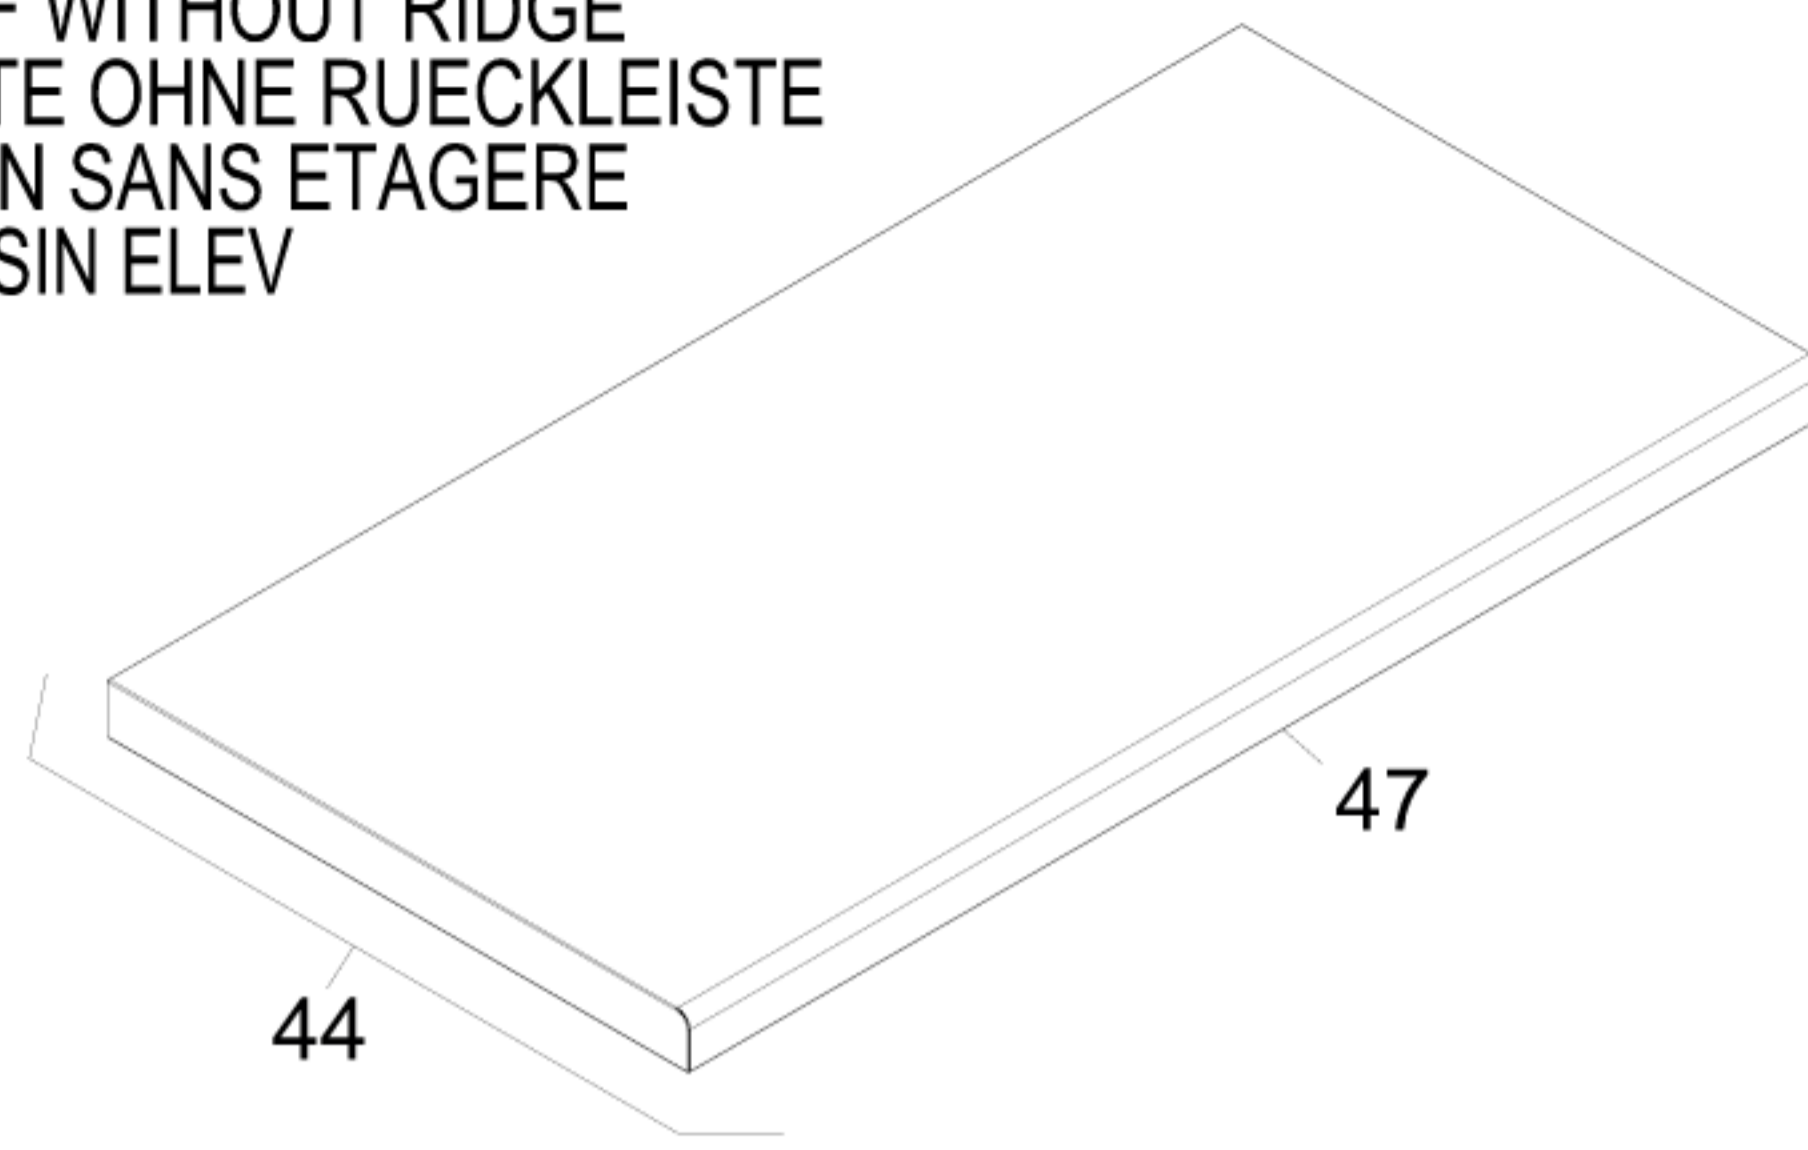

/A=PIANO CON ALZATINA
 /A=SHELF+ RIDGE
 /A=PLATTE MIT RUECKLEISTE
 /A=RAYON AVEC ETAGERE
 /A=TOPE CON ELEV.

/M=PIANO SENZA ALZATINA
 /M=SHELF WITHOUT RIDGE
 /M=PLATTE OHNE RUECKLEISTE
 /M=RAYON SANS ETAGERE
 /M=TOPE SIN ELEV

SOLO PER CASSETTI
 DRAWERS ONLY
 NUR FUER SCHBLADEN
 SEULEMENT POUR TIROIRS
 SOLO GAVETAS

Modello Typ Model Modele Modelo

		KIRA KIRAA KIRAM KIRAB KIRABA KIRABM	KIRA2 KIRA2A KIRA2M	KIRB KIRBA KIRBM KIRBB KIRBBA KIRBBM	KIRB2 KIRB2A KIRB2M	KIRB4 KIRB4A KIRB4M	KIRC KIRCA KIRCM KIRCB KIRCBA KIRCBM	KIRC2 KIRC2A KIRC2M	KIRC4 KIRC4A KIRC4M
Num.cassetti Schubläd Drawers Tiroirs Gabetas	1/2 1/2SUP 1/2INF	1 - -	1 1 1	1 - -	1 1 1	1 2 2	1 - -	1 1 1	1 2 2
Porte Türen Doors Portes Puertas		2	1	3	2	1	4	3	2