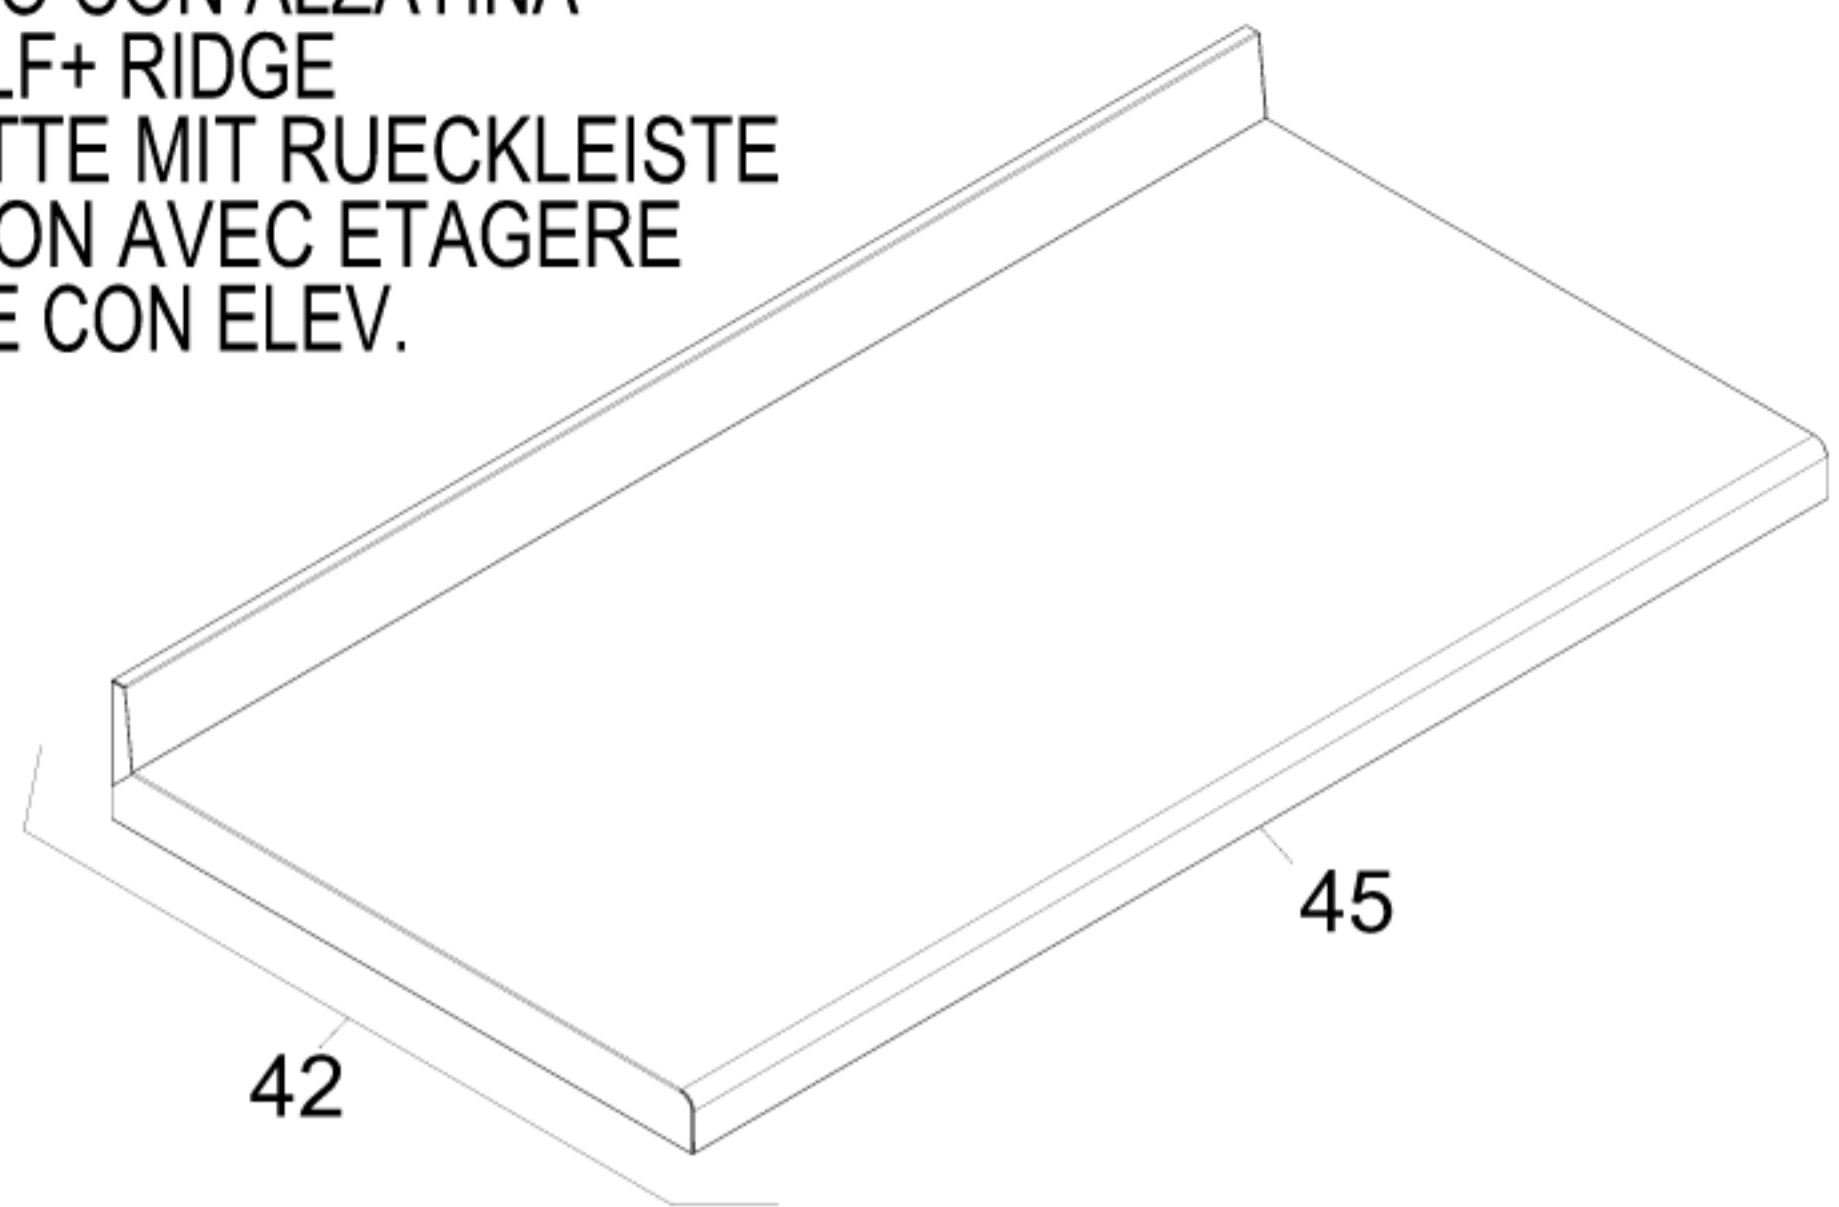

/A=PIANO CON ALZATINA
 /A=SHELF+ RIDGE
 /A=PLATTE MIT RUECKLEISTE
 /A=RAYON AVEC ETAGERE
 /A=TOPE CON ELEV.

/M=PIANO SENZA ALZATINA
 /M=SHELF WITHOUT RIDGE
 /M=PLATTE OHNE RUECKLEISTE
 /M=RAYON SANS ETAGERE
 /M=TOPE SIN ELEV

SOLO PER CASSETTI
 DRAWERS ONLY
 NUR FUER SCHBLADEN
 SEULEMENT POUR TIROIRS
 SOLO GAVETAS

Modello Typ Model Modele Modelo

		KIRA KIRAA KIRAM KIRAB KIRABA KIRABM	KIRA2 KIRA2A KIRA2M	KIRB KIRBA KIRBM KIRBB KIRBBA KIRBBM	KIRB2 KIRB2A KIRB2M	KIRB4 KIRB4A KIRB4M	KIRC KIRCA KIRCM KIRCB KIRCBA KIRCBM	KIRC2 KIRC2A KIRC2M	KIRC4 KIRC4A KIRC4M
Num.cassetti Schubläd Drawers Tiroirs Gabetas	1/2 1/2SUP 1/2INF	1 - -	1 1 1	1 - -	1 1 1	1 2 2	1 - -	1 1 1	1 2 2
Porte Türen Doors Portes Puertas		2	1	3	2	1	4	3	2