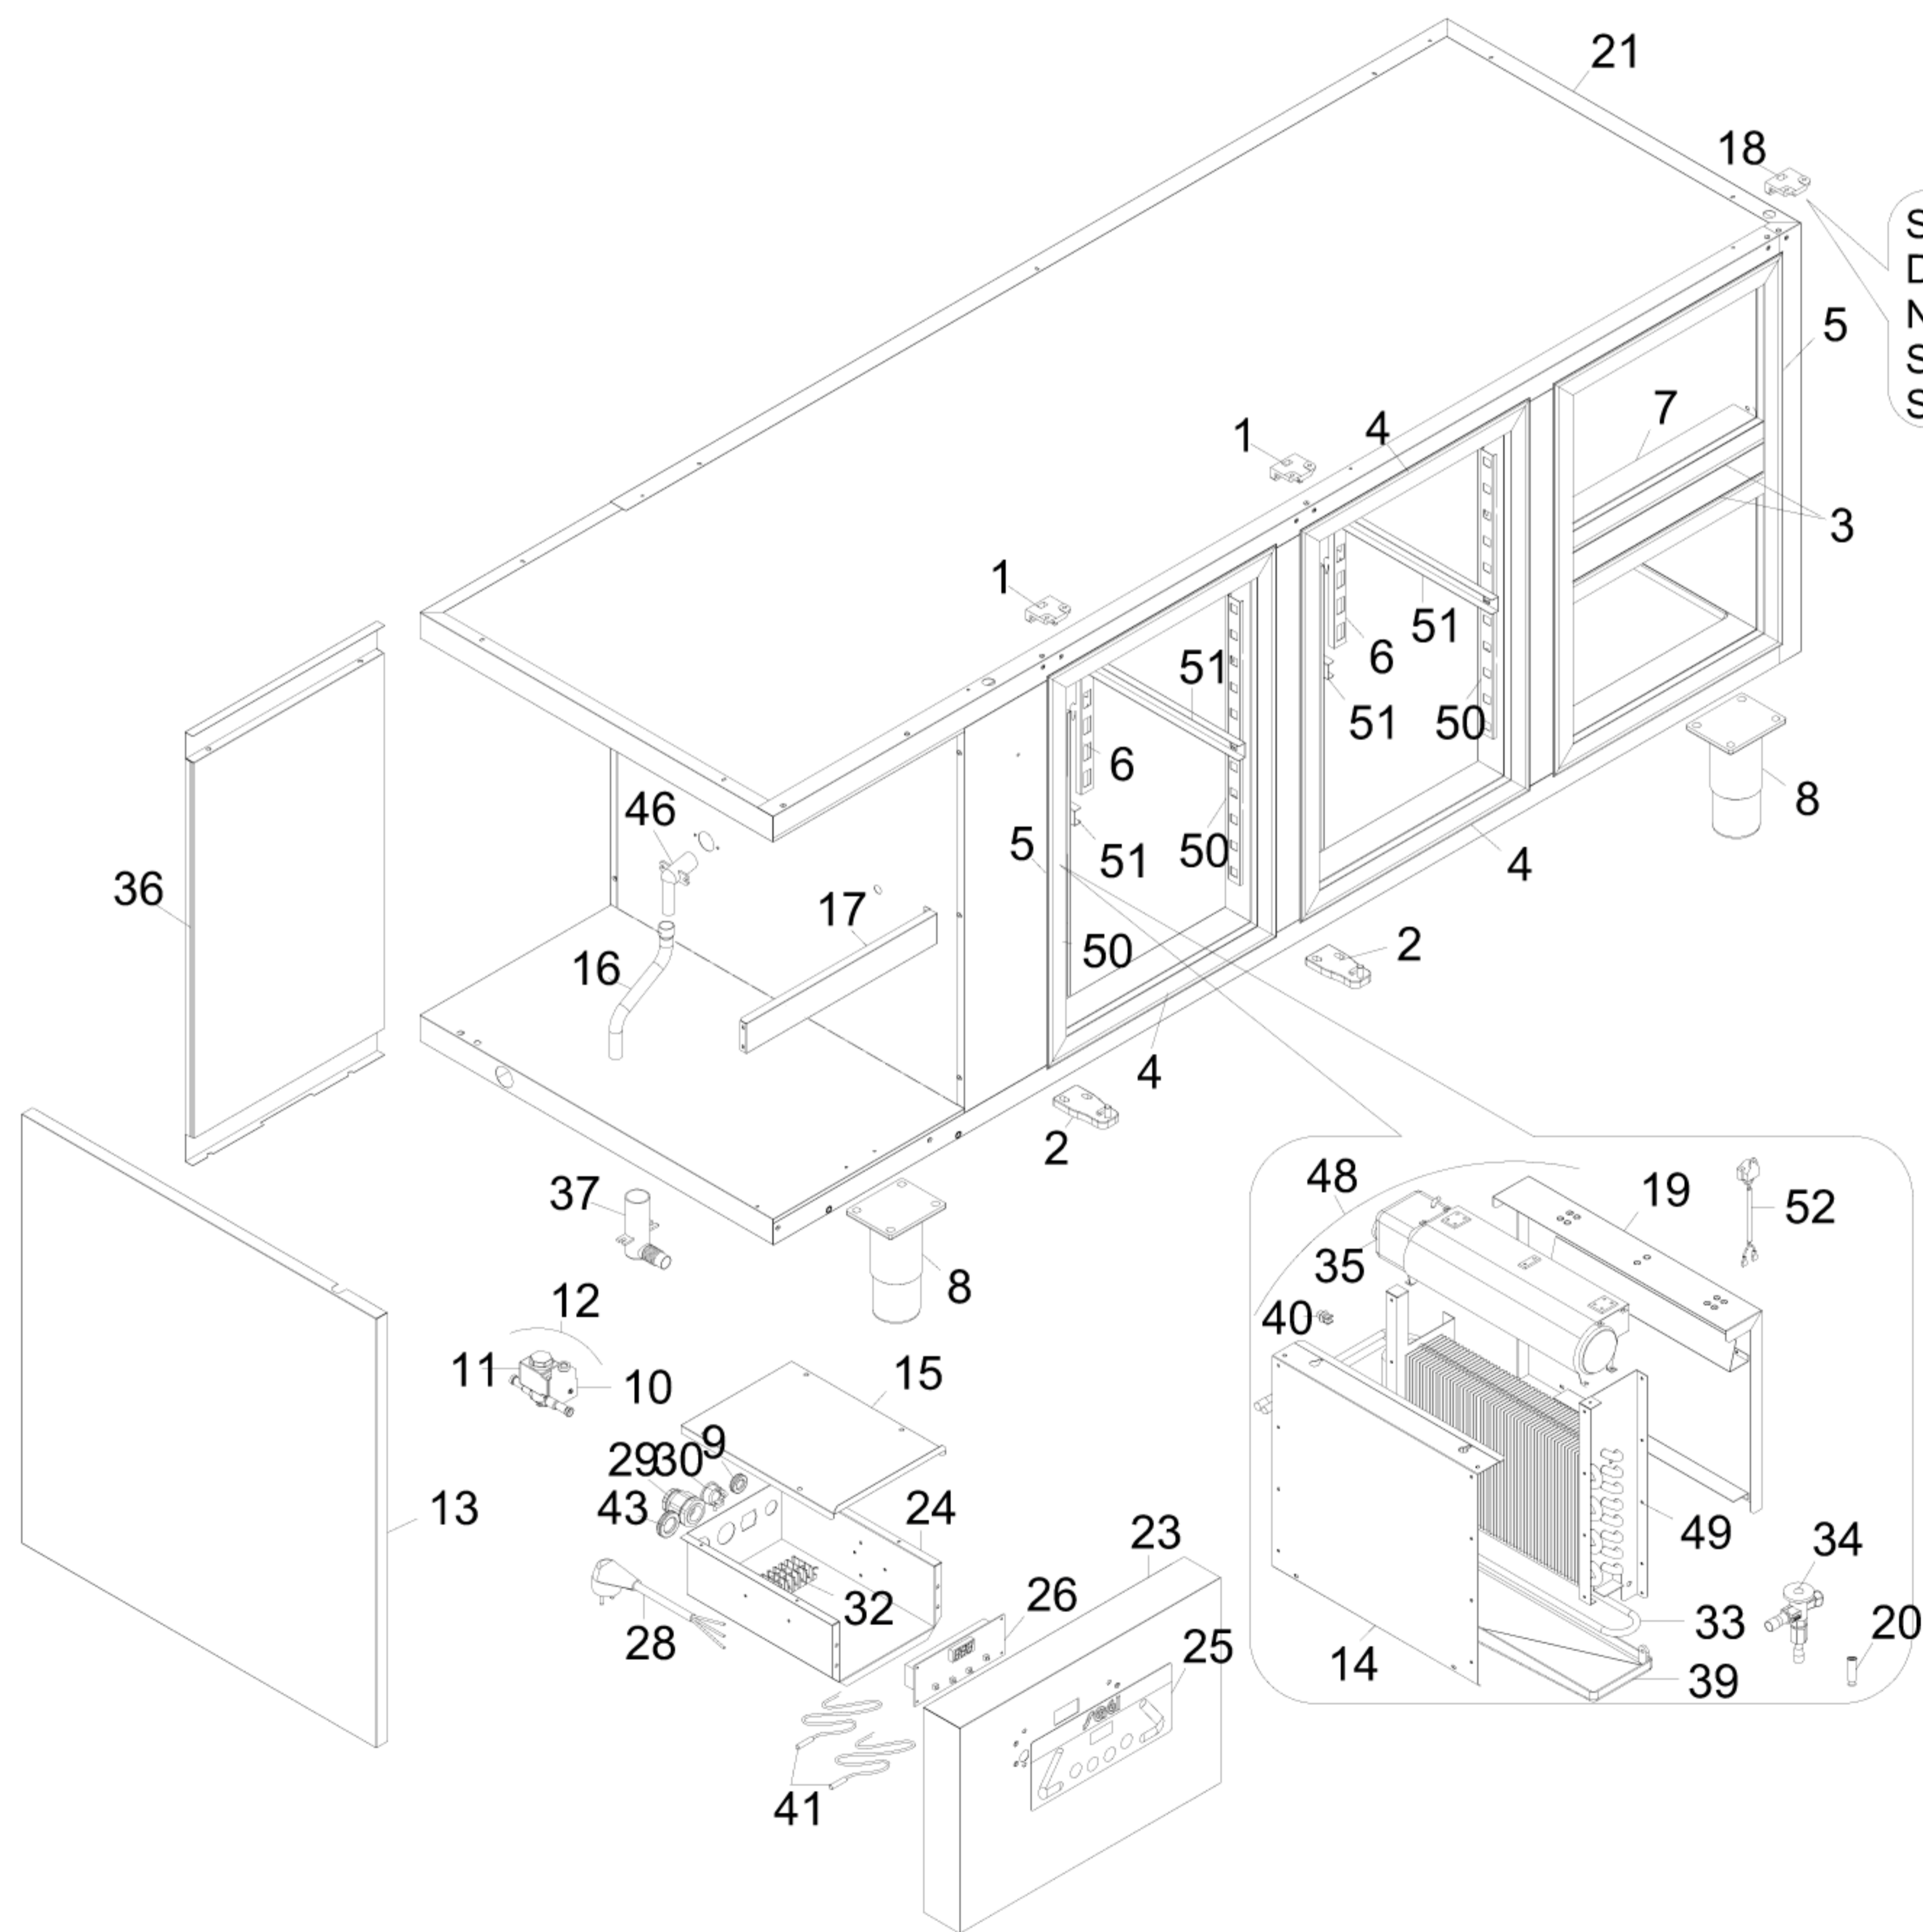

/A=PIANO CON ALZATINA
 /A=SHELF+ RIDGE
 /A=PLATTE MIT RUECKLEISTE
 /A=RAYON AVEC ETAGERE
 /A=TOPE CON ELEV.

/M=PIANO SENZA ALZATINA
 /M=SHELF WITHOUT RIDGE
 /M=PLATTE OHNE RUECKLEISTE
 /M=RAYON SANS ETAGERE
 /M=TOPE SIN ELEV

SOLO PER CASSETTI
 DRAWERS ONLY
 NUR FUER SCHBLADEN
 SEULEMENT POUR TIROIRS
 SOLO GAVETAS

Modello Typ Model Modele Modelo

		KIRA KIRAA KIRAM KIRAB KIRABA KIRABM	KIRA2 KIRA2A KIRA2M	KIRB KIRBA KIRBM KIRBB KIRBBA KIRBBM	KIRB2 KIRB2A KIRB2M	KIRB4 KIRB4A KIRB4M	KIRC KIRCA KIRCM KIRCB KIRCBA KIRCBM	KIRC2 KIRC2A KIRC2M	KIRC4 KIRC4A KIRC4M
Num.cassetti Schubläd Drawers Tiroirs Gabetas	1/2 1/2SUP 1/2INF	1 - -	1 1 1	1 - -	1 1 1	1 2 2	1 - -	1 1 1	1 2 2
Porte Türen Doors Portes Puertas		2	1	3	2	1	4	3	2