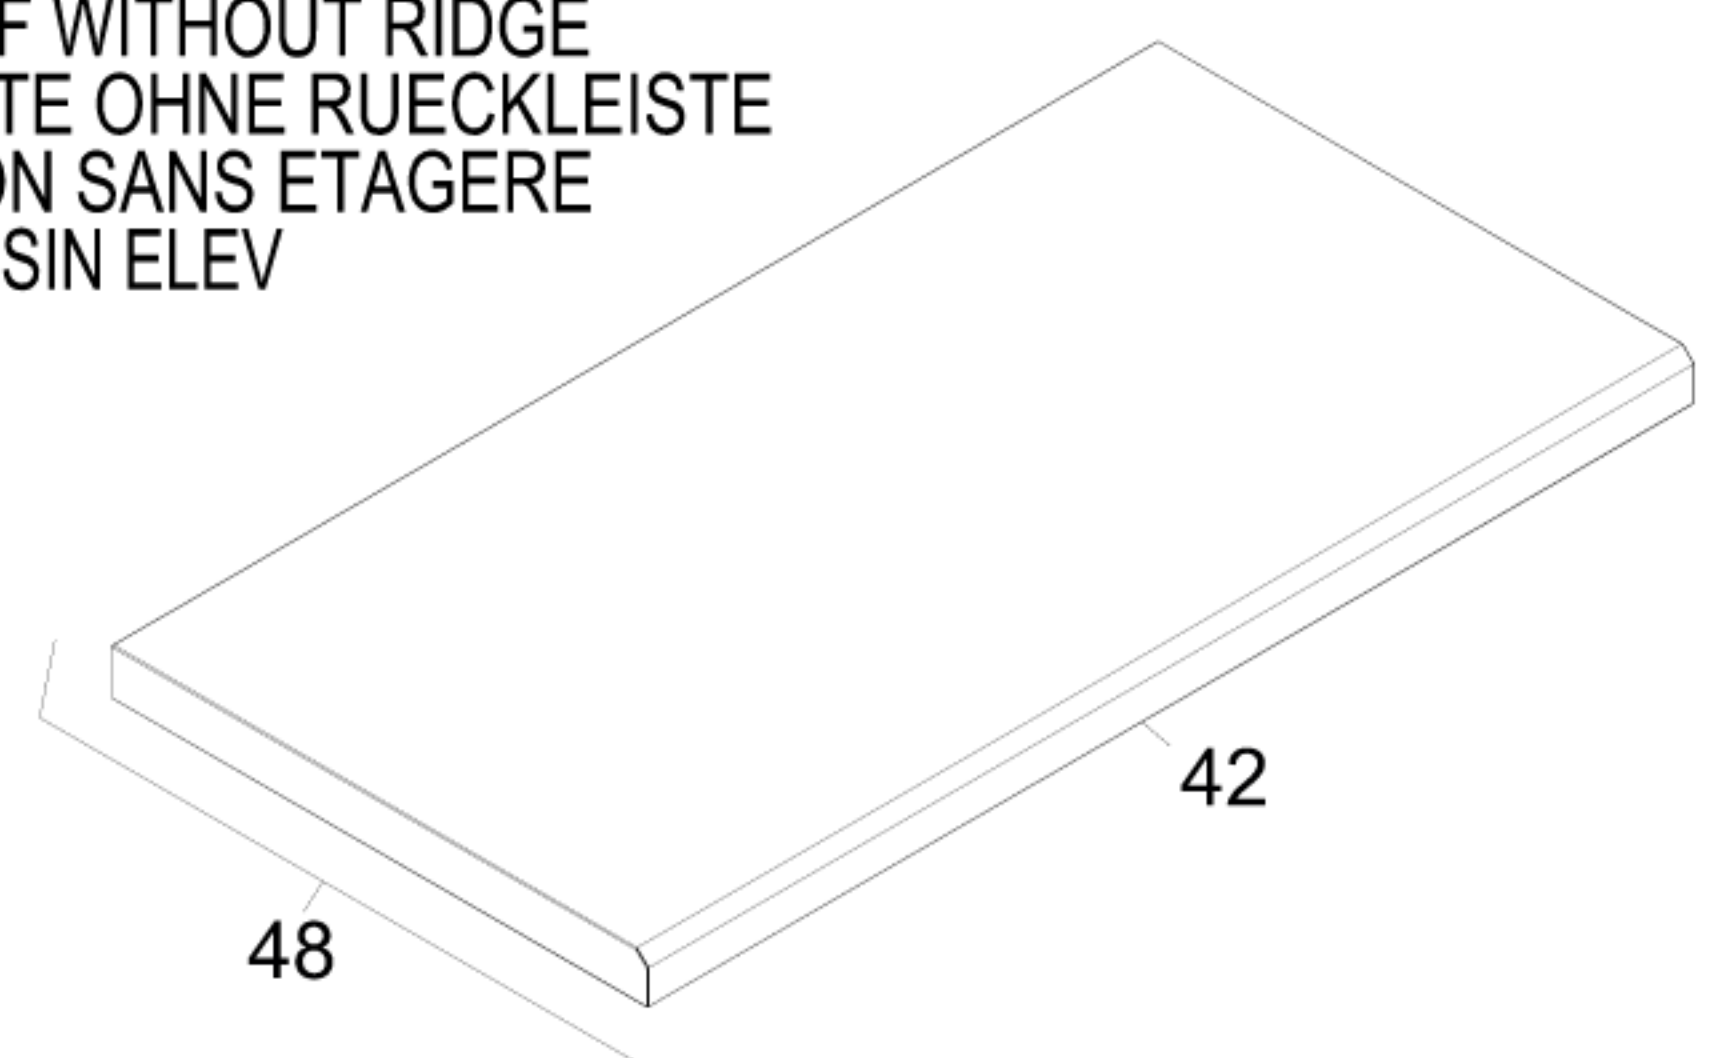

/A=PIANO CON ALZATINA  
 /A=SHELF+ RIDGE  
 /A=PLATTE MIT RUECKLEISTE  
 /A=RAYON AVEC ETAGERE  
 /A=TOPE CON ELEV.

/M=PIANO SENZA ALZATINA  
 /M=SHELF WITHOUT RIDGE  
 /M=PLATTE OHNE RUECKLEISTE  
 /M=RAYON SANS ETAGERE  
 /M=TOPE SIN ELEV

SOLO PER CASSETTI  
 DRAWERS ONLY  
 NUR FUER SCHBLADEN  
 SEULEMENT POUR TIROIRS  
 SOLO GAVETAS

Modello Typ Model Modele Modelo

		KIRA KIRAA KIRAM KIRAB KIRABA KIRABM	KIRA2 KIRA2A KIRA2M	KIRB KIRBA KIRBM KIRBB KIRBBA KIRBBM	KIRB2 KIRB2A KIRB2M	KIRB4 KIRB4A KIRB4M	KIRC KIRCA KIRCM KIRCB KIRCBA KIRCBM	KIRC2 KIRC2A KIRC2M	KIRC4 KIRC4A KIRC4M
Num.cassetti Schubläd Drawers Tiroirs Gabetas	1/2SUP 1/2INF	- -	1 1	- -	1 1	2 2	- -	1 1	2 2
Porte Türen Doors Portes Puertas		2	1	3	2	1	4	3	2