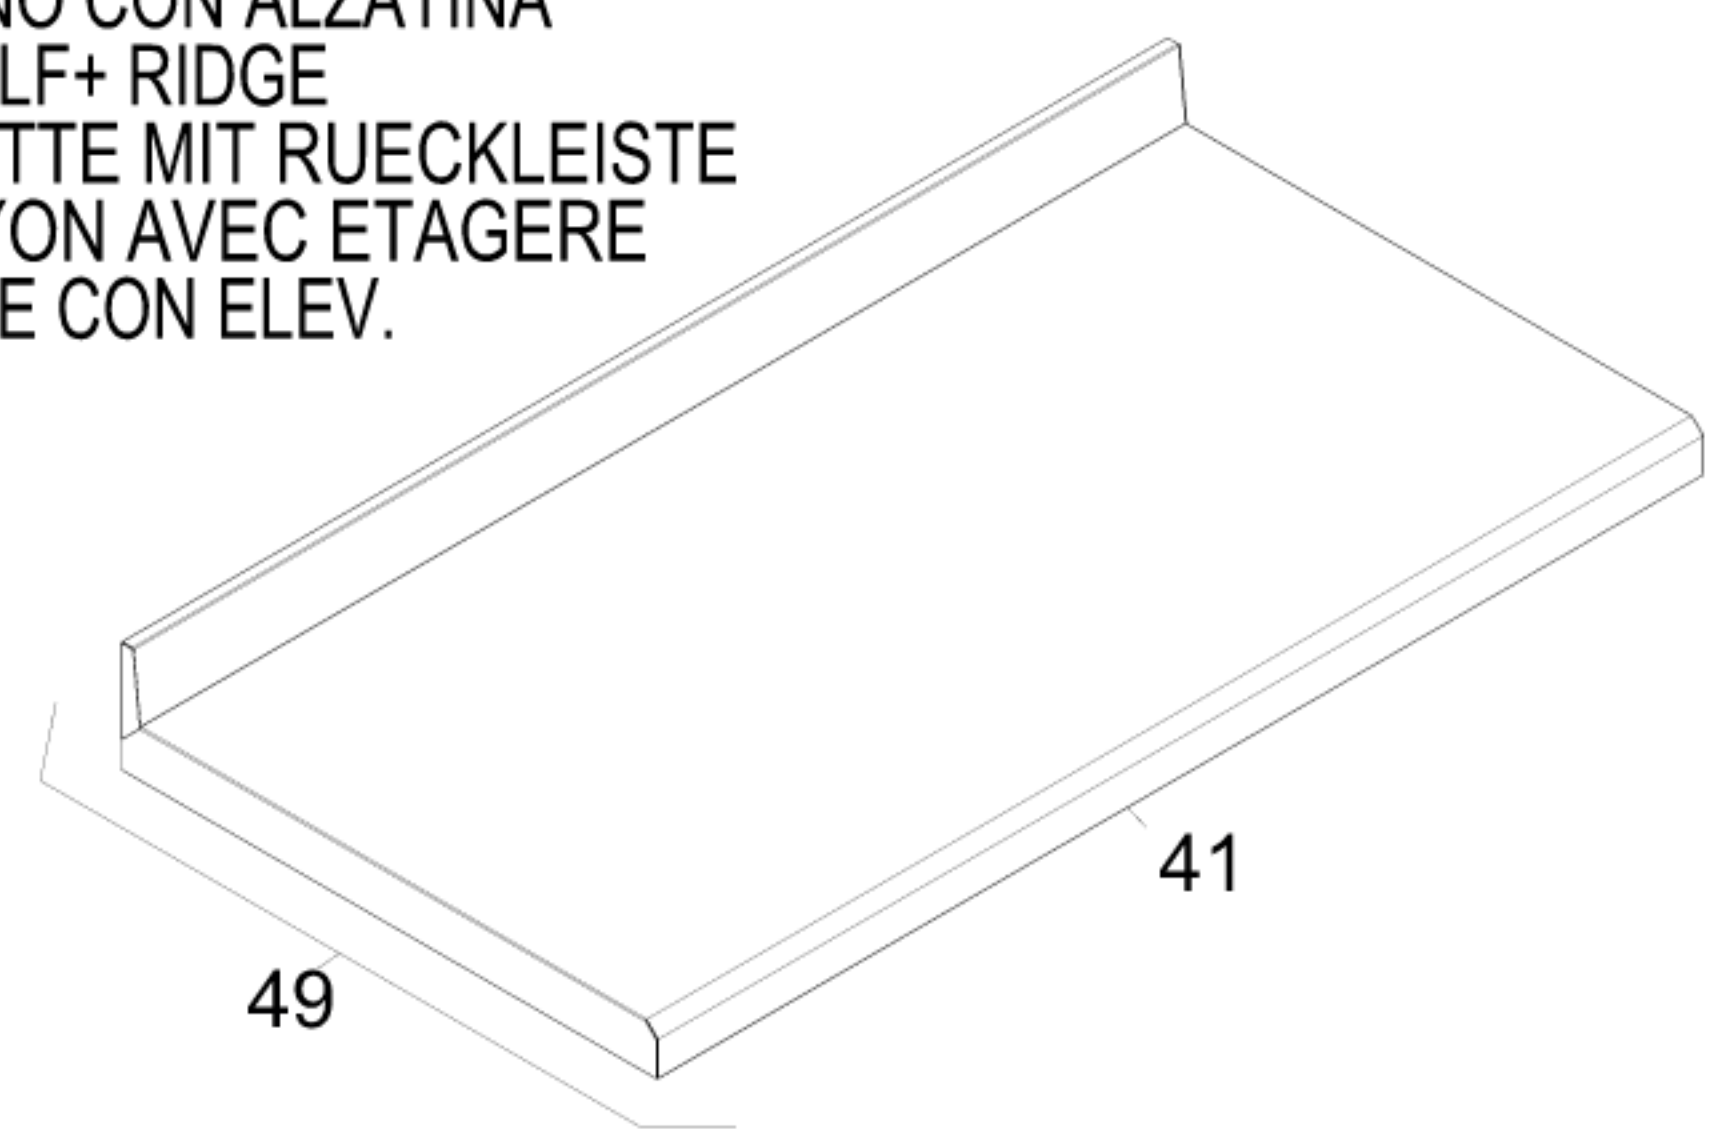

/A=PIANO CON ALZATINA  
 /A=SHELF+ RIDGE  
 /A=PLATTE MIT RUECKLEISTE  
 /A=RAYON AVEC ETAGERE  
 /A=TOPE CON ELEV.

/M=PIANO SENZA ALZATINA  
 /M=SHELF WITHOUT RIDGE  
 /M=PLATTE OHNE RUECKLEISTE  
 /M=RAYON SANS ETAGERE  
 /M=TOPE SIN ELEV

SOLO PER CASSETTI  
 DRAWERS ONLY  
 NUR FUER SCHBLADEN  
 SEULEMENT POUR TIROIRS  
 SOLO GAVETAS

Modello Typ Model Modele Modelo

		KIRA KIRAA KIRAM KIRAB KIRABA KIRABM	KIRA2 KIRA2A KIRA2M	KIRB KIRBA KIRBM KIRBB KIRBBA KIRBBM	KIRB2 KIRB2A KIRB2M	KIRB4 KIRB4A KIRB4M	KIRC KIRCA KIRCM KIRCB KIRCBA KIRCBM	KIRC2 KIRC2A KIRC2M	KIRC4 KIRC4A KIRC4M
Num.cassetti Schubläd Drawers Tiroirs Gabetas	1/2SUP 1/2INF	- -	1 1	- -	1 1	2 2	- -	1 1	2 2
Porte Türen Doors Portes Puertas		2	1	3	2	1	4	3	2