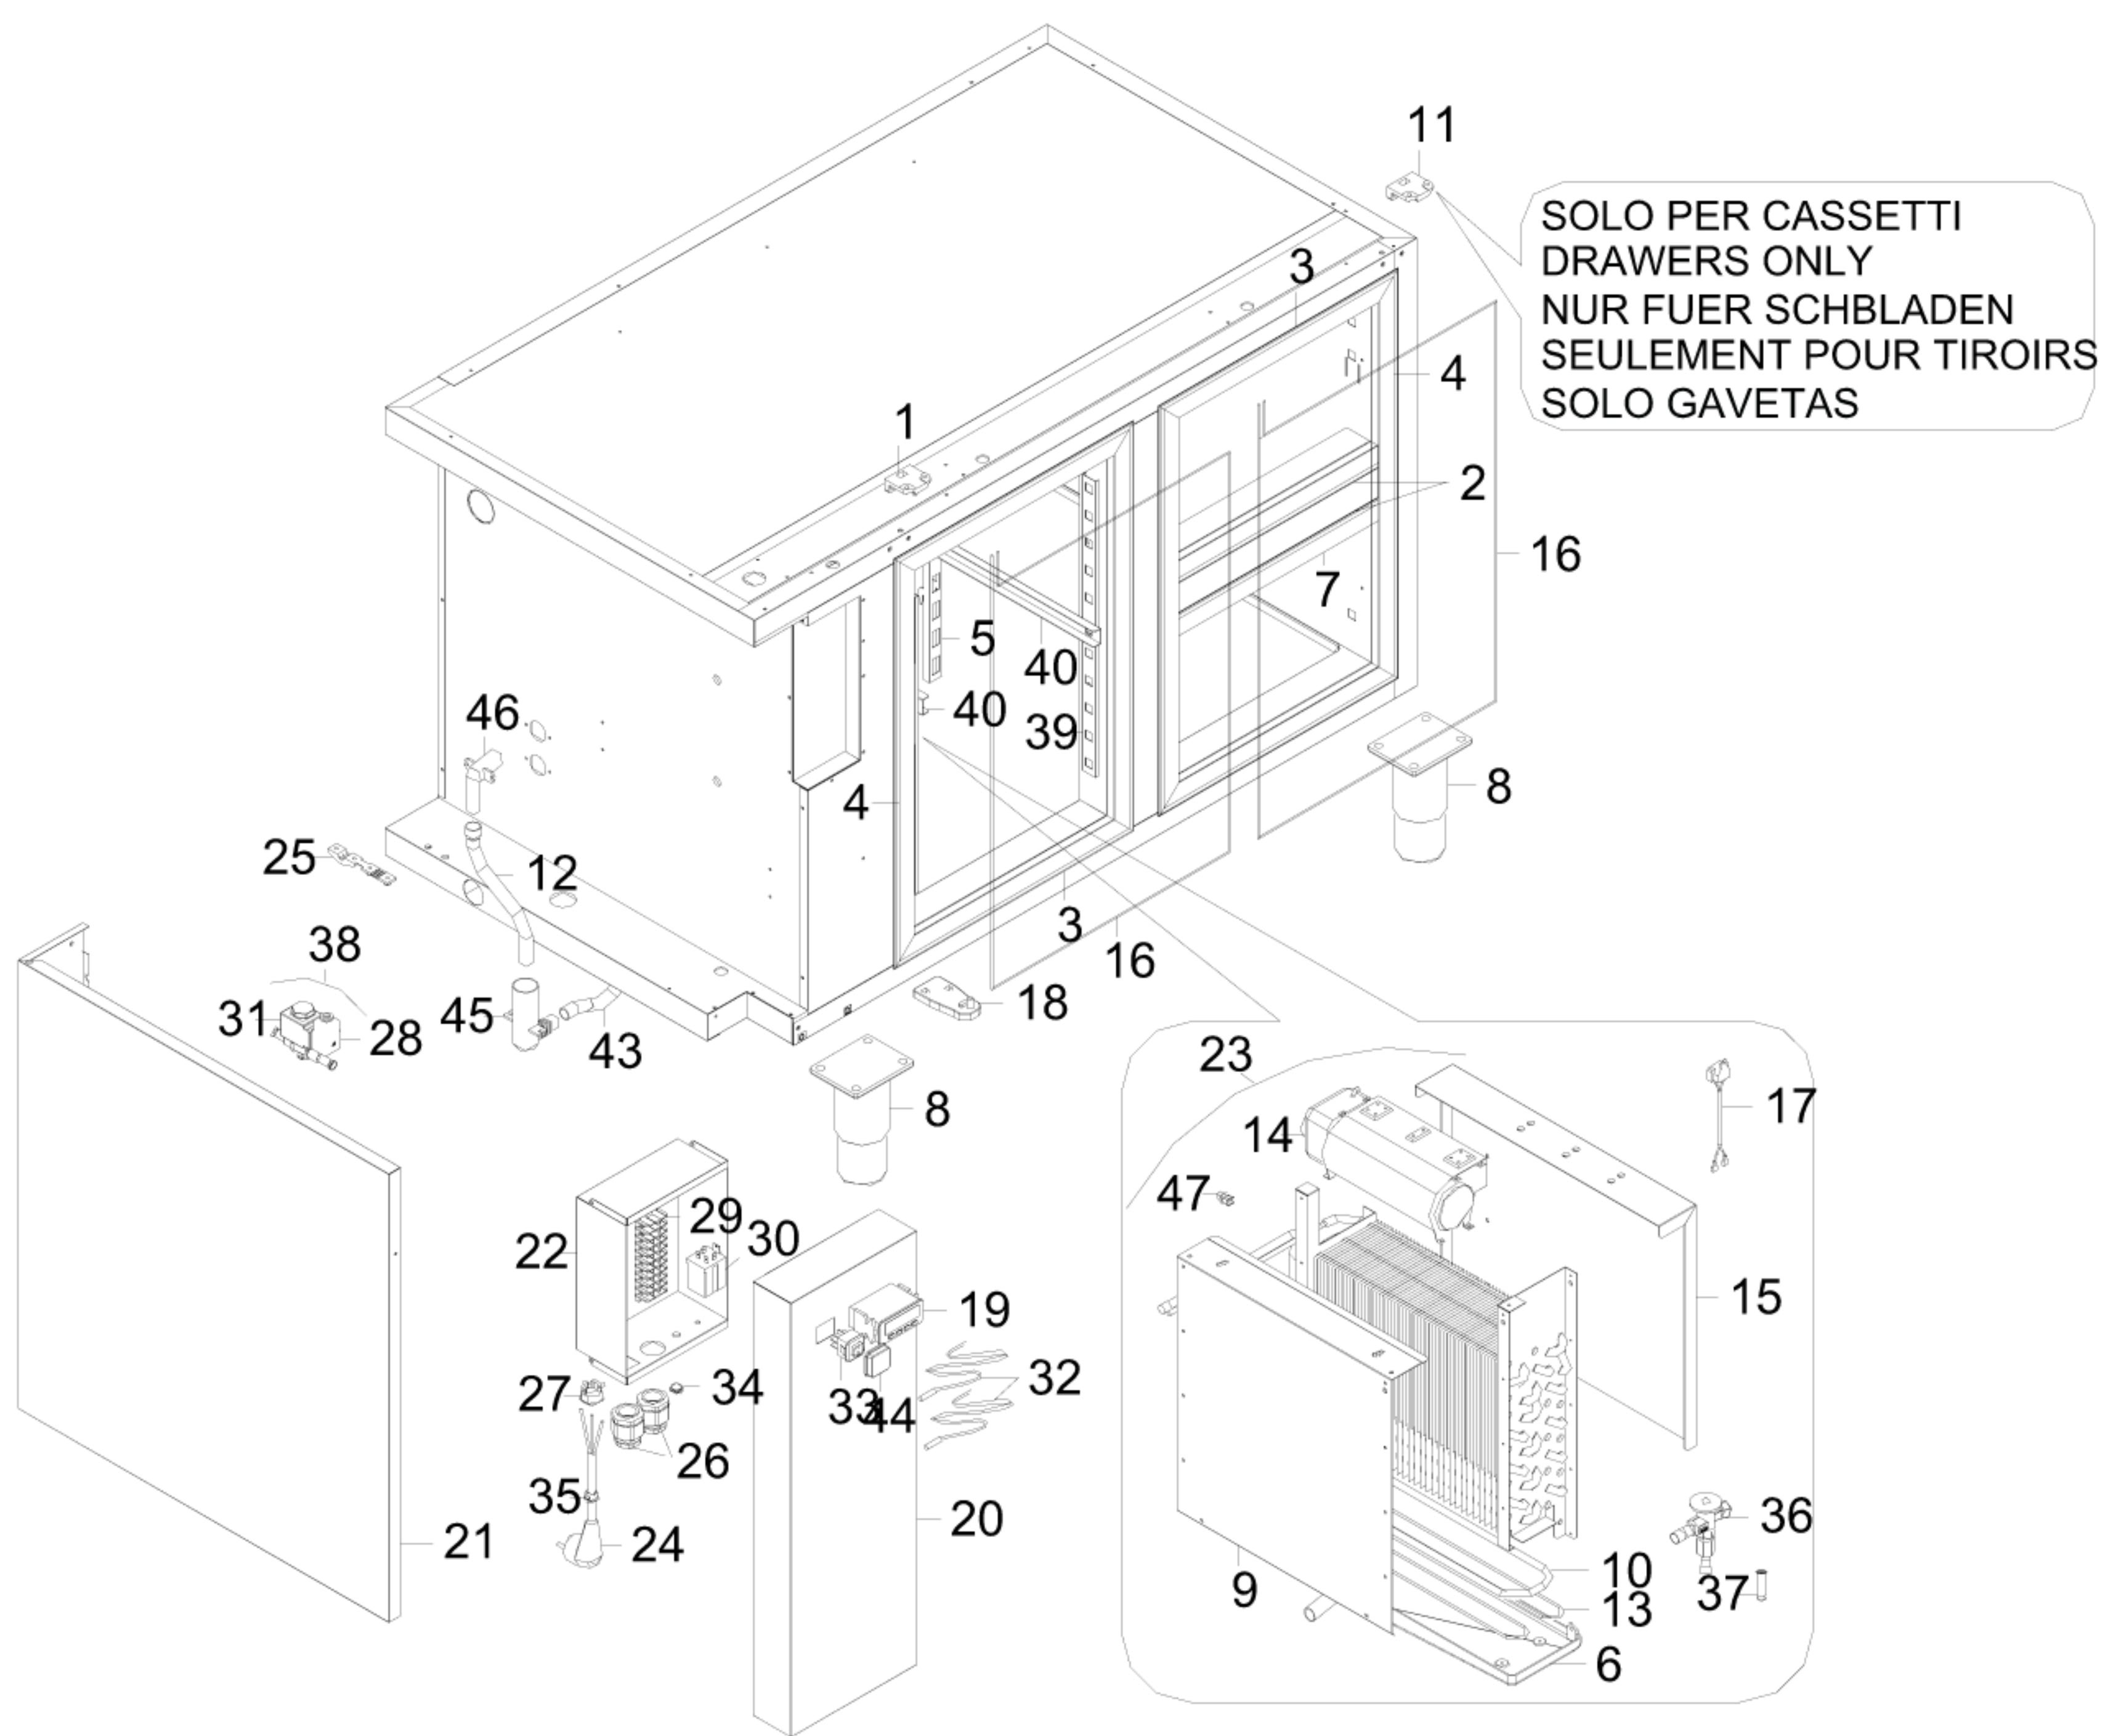

/A=PIANO CON ALZATINA  
 /A=SHELF+ RIDGE  
 /A=PLATTE MIT RUECKLEISTE  
 /A=RAYON AVEC ETAGERE  
 /A=TOPE CON ELEV.

/M=PIANO SENZA ALZATINA  
 /M=SHELF WITHOUT RIDGE  
 /M=PLATTE OHNE RUECKLEISTE  
 /M=RAYON SANS ETAGERE  
 /M=TOPE SIN ELEV

SOLO PER CASSETTI  
 DRAWERS ONLY  
 NUR FUER SCHBLADEN  
 SEULEMENT POUR TIROIRS  
 SOLO GAVETAS

Modello Typ Model Modele Modelo

		KIRA KIRAA KIRAM KIRAB KIRABA KIRABM	KIRA2 KIRA2A KIRA2M	KIRB KIRBA KIRBM KIRBB KIRBBA KIRBBM	KIRB2 KIRB2A KIRB2M	KIRB4 KIRB4A KIRB4M	KIRC KIRCA KIRCM KIRCB KIRCBA KIRCBM	KIRC2 KIRC2A KIRC2M	KIRC4 KIRC4A KIRC4M
Num.cassetti Schubläd Drawers Tiroirs Gabetas	1/2SUP 1/2INF	- -	1 1	- -	1 1	2 2	- -	1 1	2 2
Porte Türen Doors Portes Puertas		2	1	3	2	1	4	3	2