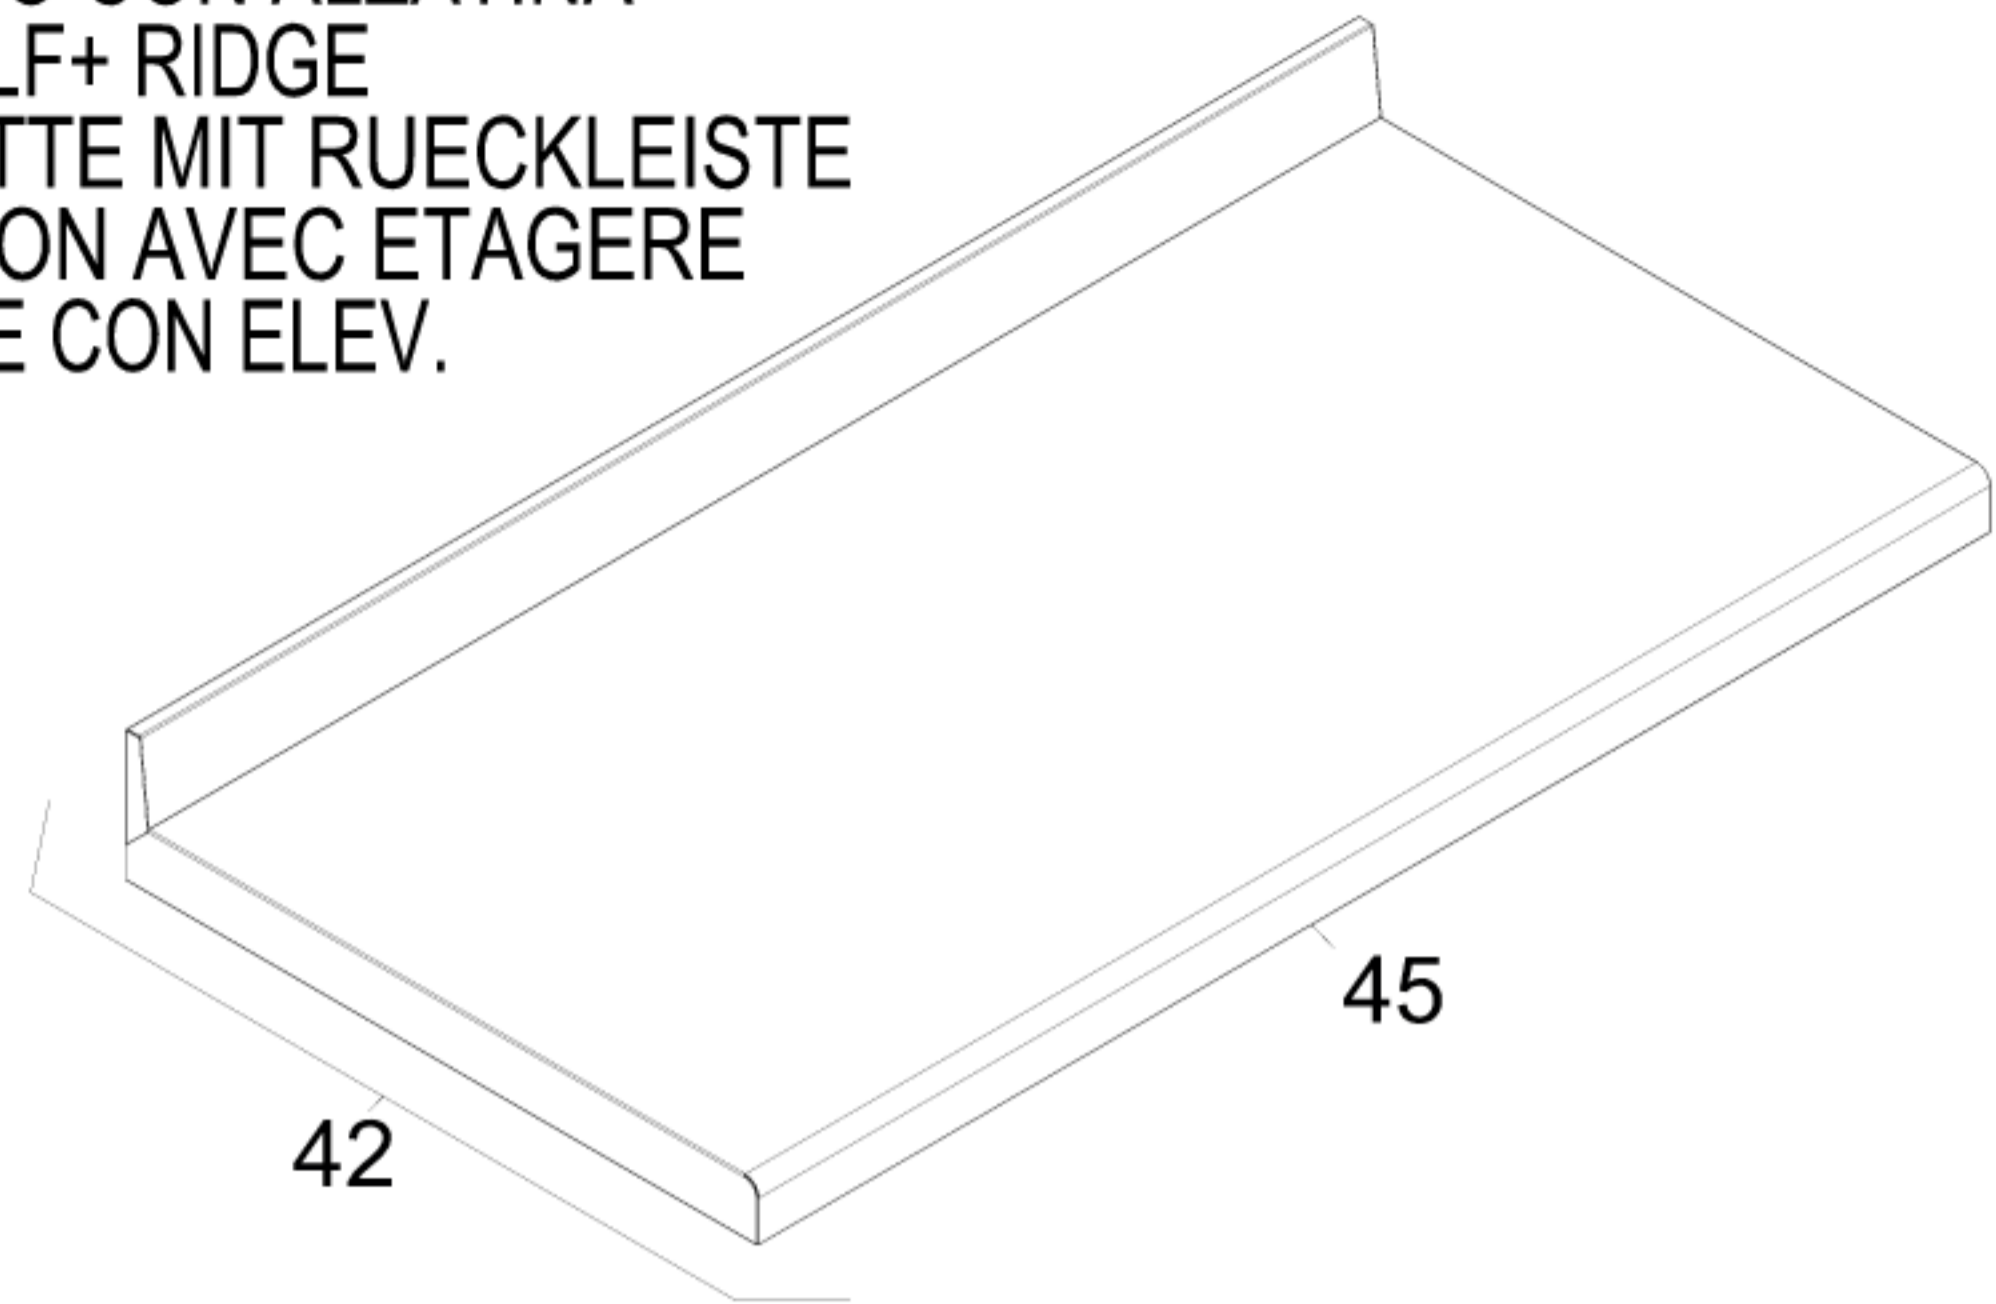

/A=PIANO CON ALZATINA  
 /A=SHELF+ RIDGE  
 /A=PLATTE MIT RUECKLEISTE  
 /A=RAYON AVEC ETAGERE  
 /A=TOPE CON ELEV.

/M=PIANO SENZA ALZATINA  
 /M=SHELF WITHOUT RIDGE  
 /M=PLATTE OHNE RUECKLEISTE  
 /M=RAYON SANS ETAGERE  
 /M=TOPE SIN ELEV

SOLO PER CASSETTI  
 DRAWERS ONLY  
 NUR FUER SCHBLADEN  
 SEULEMENT POUR TIROIRS  
 SOLO GAVETAS

Modello Typ Model Modele Modelo

		KIRA KIRAA KIRAM KIRAB KIRABA KIRABM	KIRA2 KIRA2A KIRA2M	KIRB KIRBA KIRBM KIRBB KIRBBA KIRBBM	KIRB2 KIRB2A KIRB2M	KIRB4 KIRB4A KIRB4M	KIRC KIRCA KIRCM KIRCB KIRCBA KIRCBM	KIRC2 KIRC2A KIRC2M	KIRC4 KIRC4A KIRC4M
Num.cassetti Schubläd Drawers Tiroirs Gabetas	1/2 1/2SUP 1/2INF	1 - -	1 1 1	1 - -	1 1 1	1 2 2	1 - -	1 1 1	1 2 2
Porte Türen Doors Portes Puertas		2	1	3	2	1	4	3	2