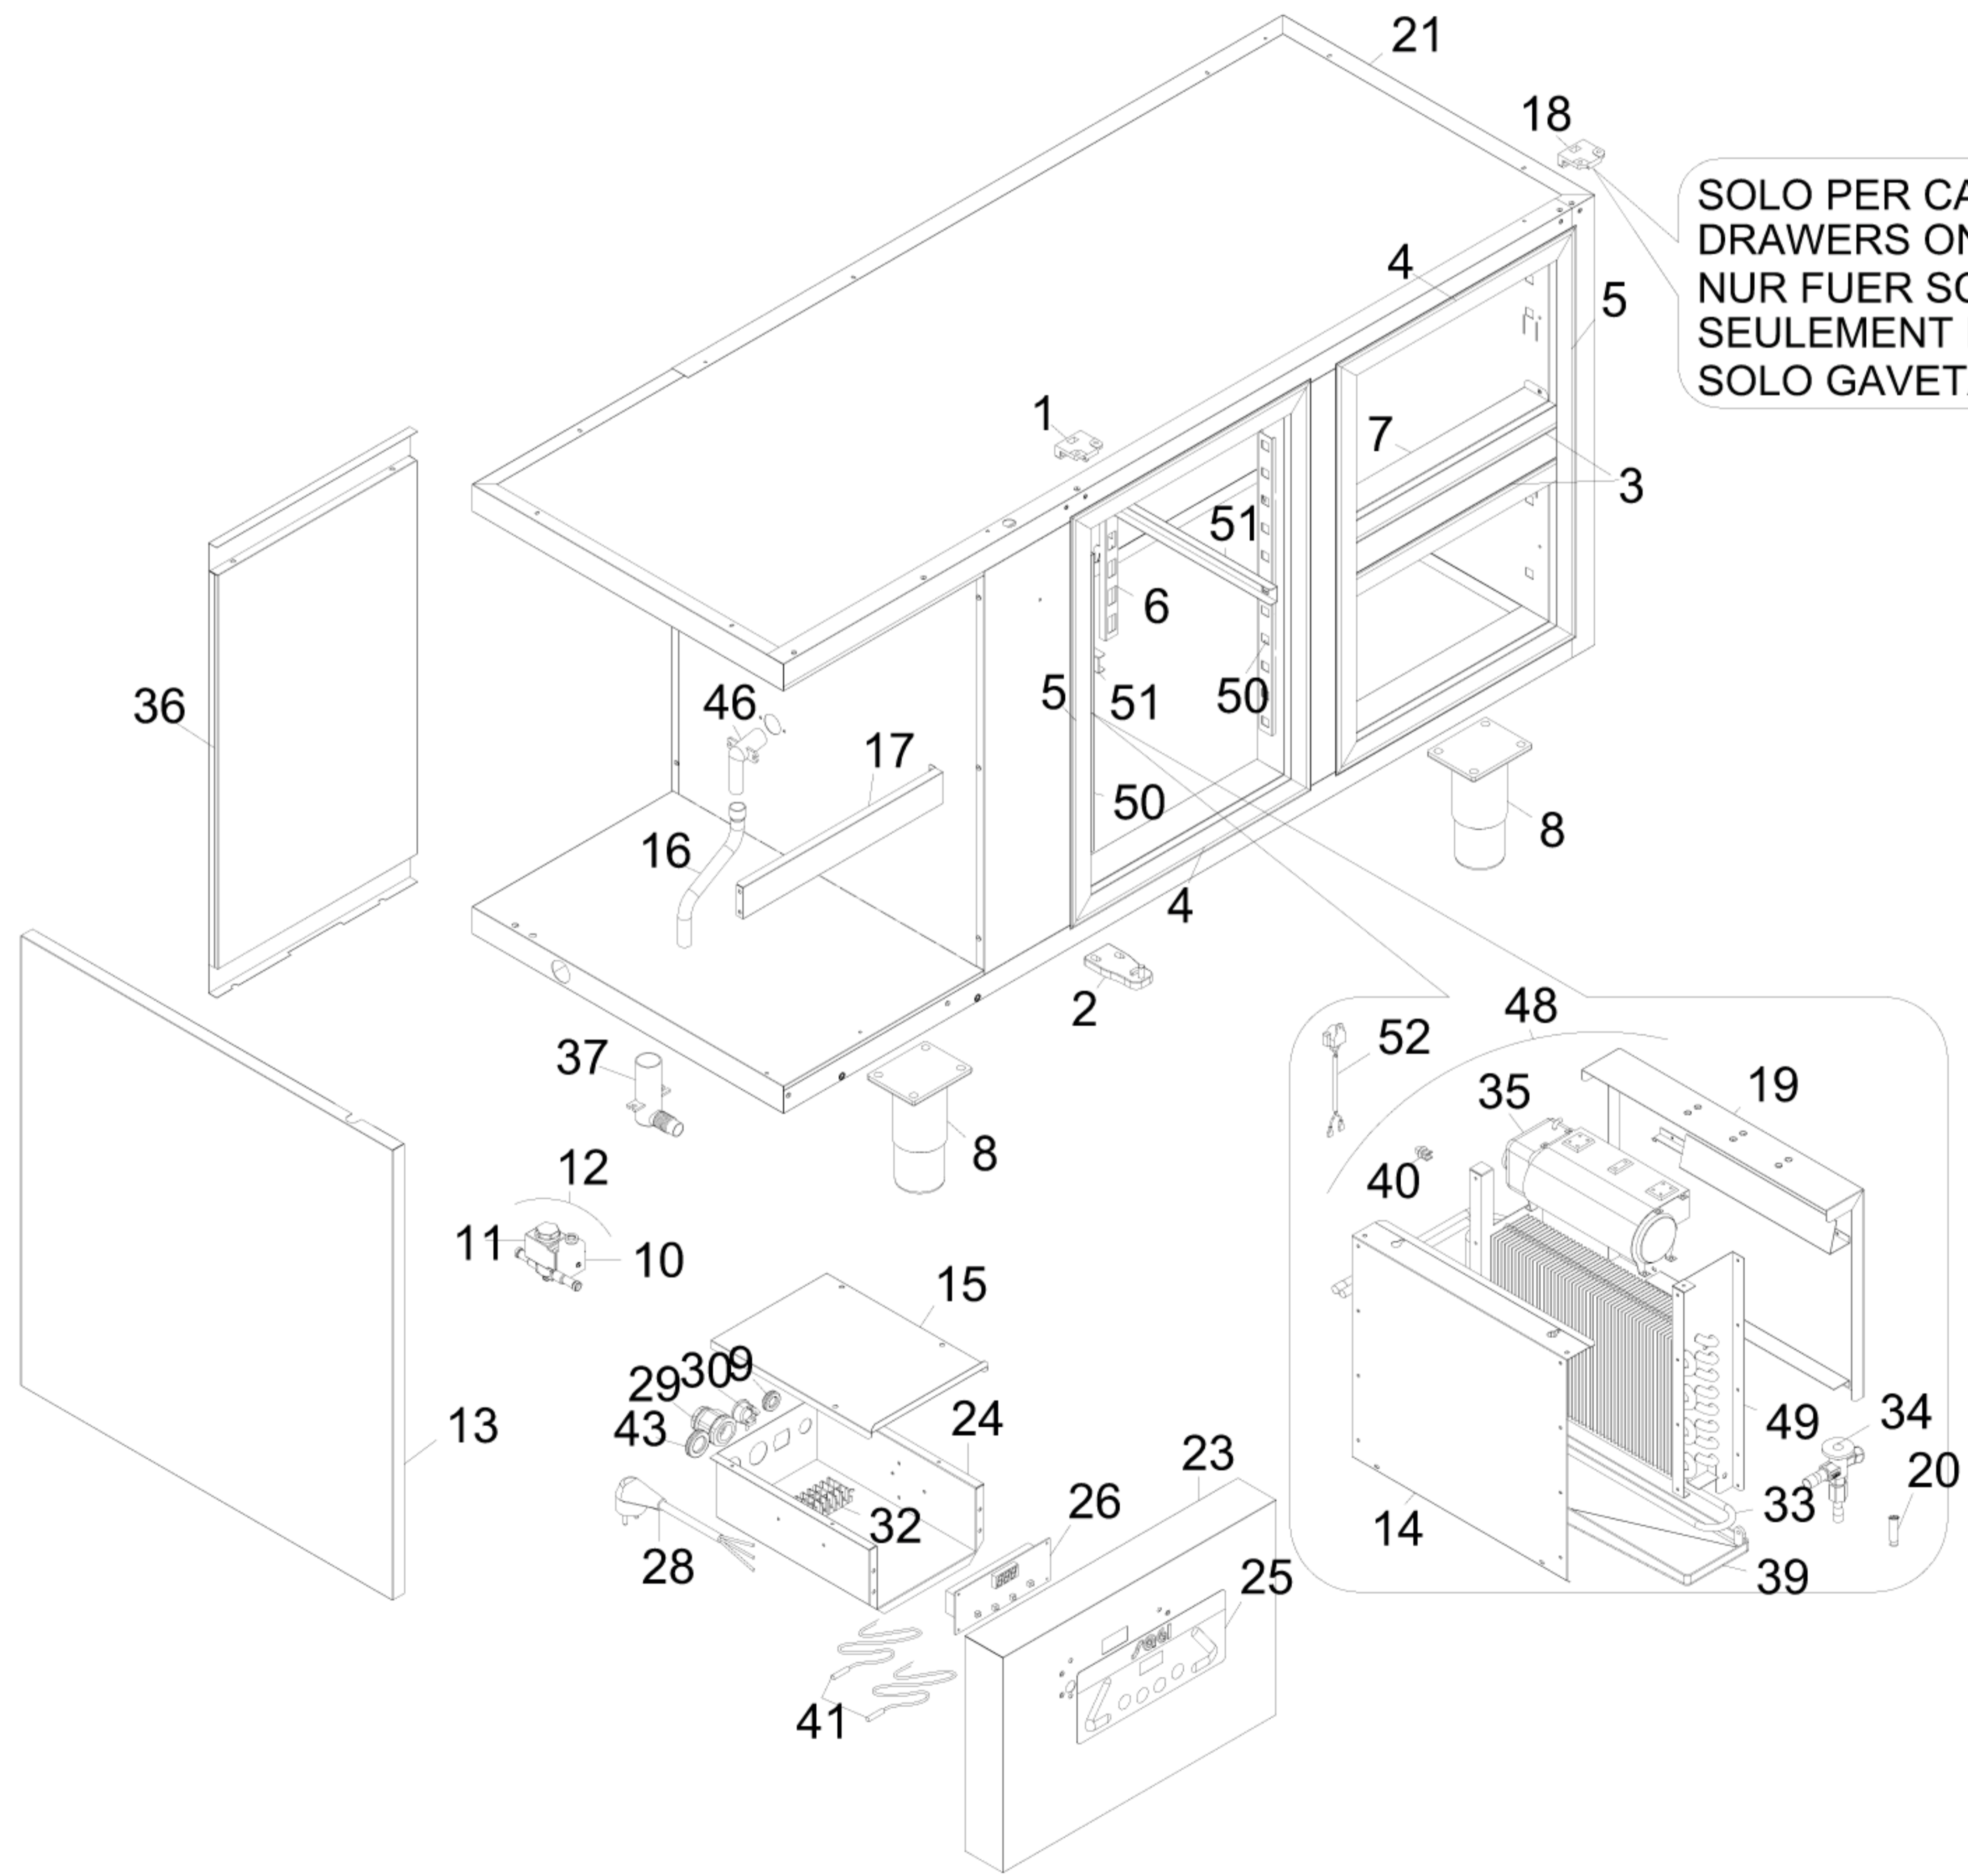

/A=PIANO CON ALZATINA  
 /A=SHELF+ RIDGE  
 /A=PLATTE MIT RUECKLEISTE  
 /A=RAYON AVEC ETAGERE  
 /A=TOPE CON ELEV.

/M=PIANO SENZA ALZATINA  
 /M=SHELF WITHOUT RIDGE  
 /M=PLATTE OHNE RUECKLEISTE  
 /M=RAYON SANS ETAGERE  
 /M=TOPE SIN ELEV

SOLO PER CASSETTI  
 DRAWERS ONLY  
 NUR FUER SCHBLADEN  
 SEULEMENT POUR TIROIRS  
 SOLO GAVETAS

Modello Typ Model Modele Modelo

		KIRA KIRAA KIRAM KIRAB KIRABA KIRABM	KIRA2 KIRA2A KIRA2M	KIRB KIRBA KIRBM KIRBB KIRBBA KIRBBM	KIRB2 KIRB2A KIRB2M	KIRB4 KIRB4A KIRB4M	KIRC KIRCA KIRCM KIRCB KIRCBA KIRCBM	KIRC2 KIRC2A KIRC2M	KIRC4 KIRC4A KIRC4M
Num.cassetti Schubläd Drawers Tiroirs Gabetas	1/2 1/2SUP 1/2INF	1 - -	1 1 1	1 - -	1 1 1	1 2 2	1 - -	1 1 1	1 2 2
Porte Türen Doors Portes Puertas		2	1	3	2	1	4	3	2