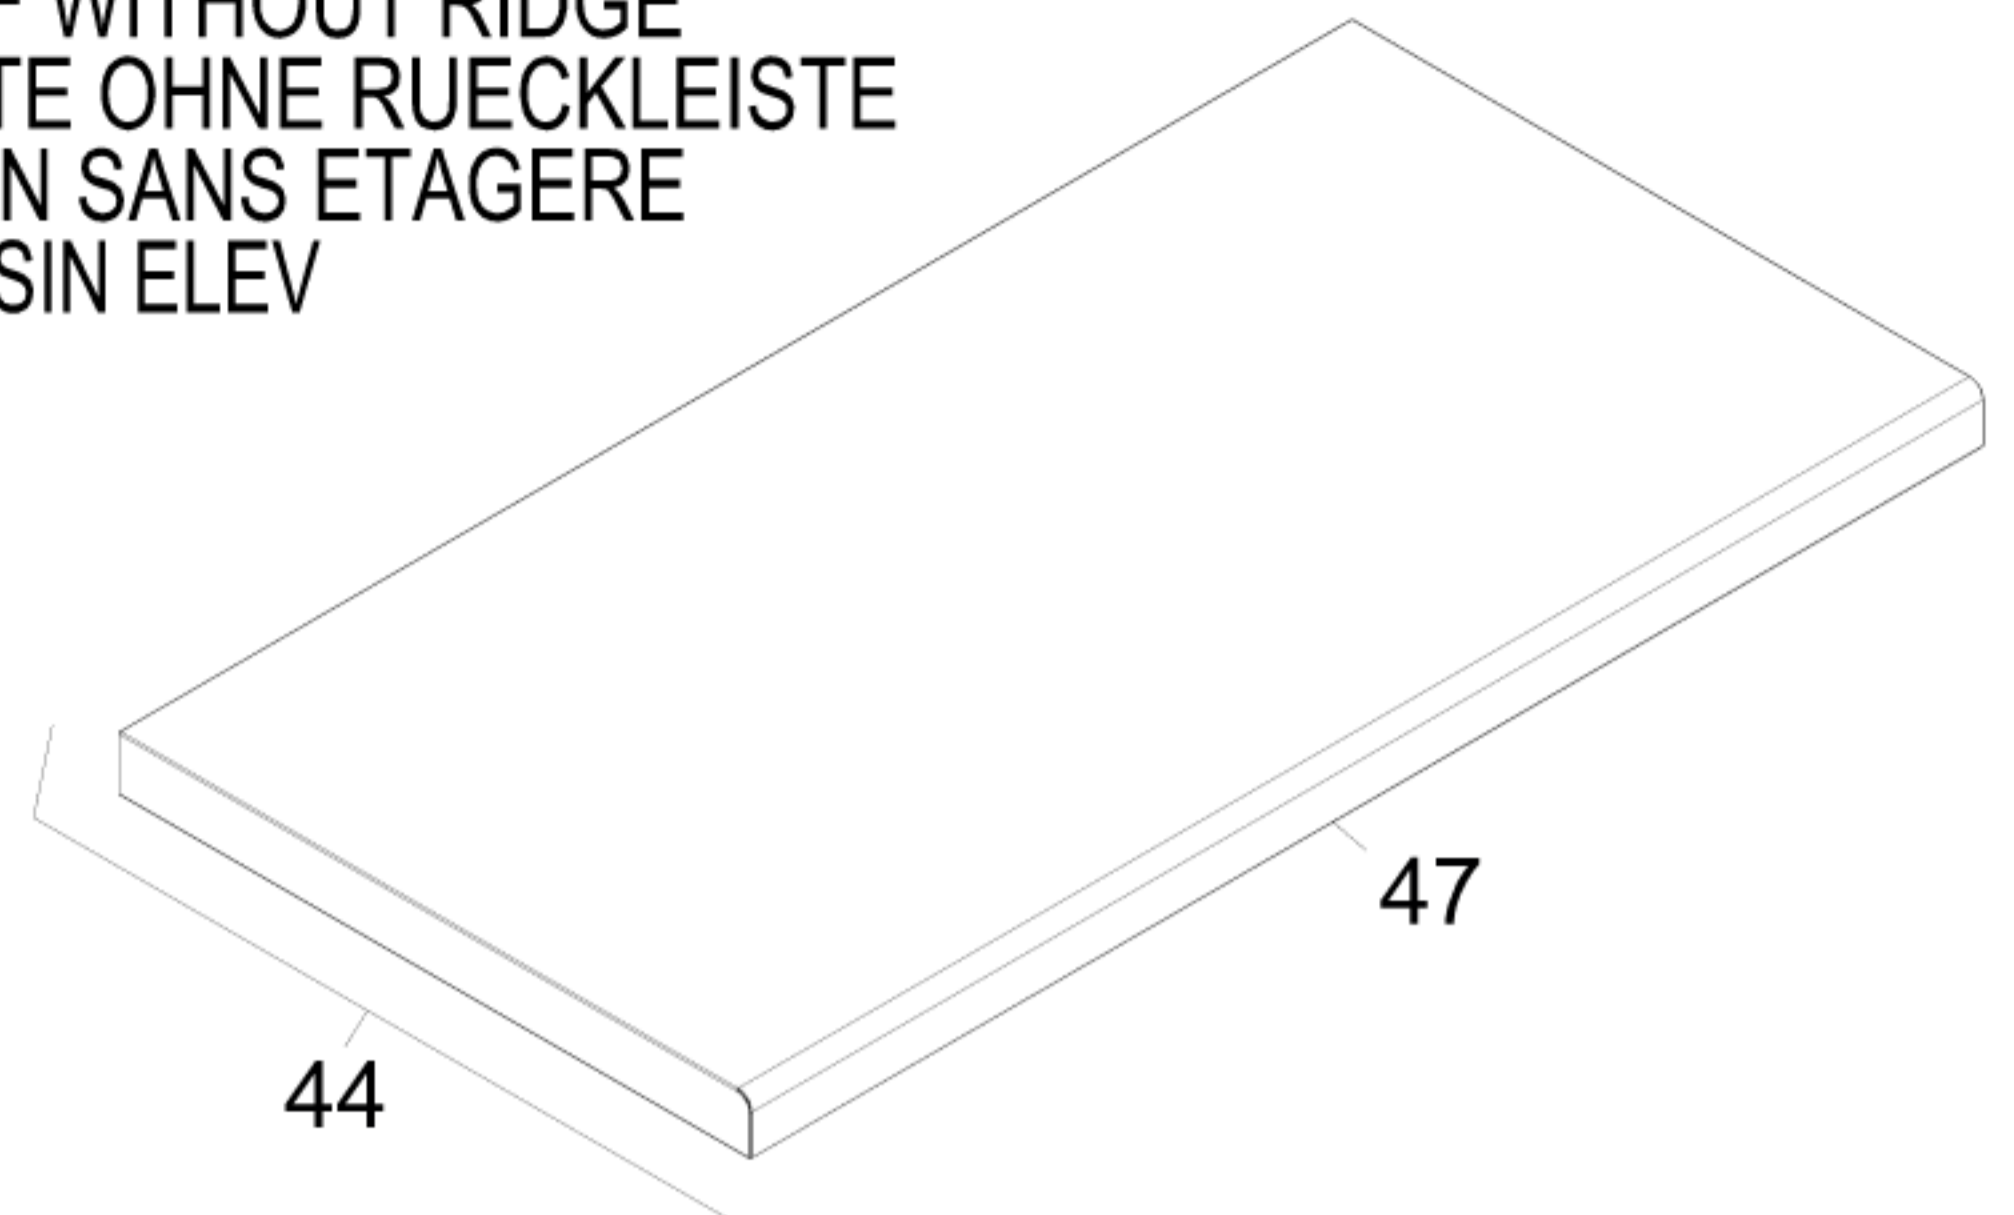

/A=PIANO CON ALZATINA  
 /A=SHELF+ RIDGE  
 /A=PLATTE MIT RUECKLEISTE  
 /A=RAYON AVEC ETAGERE  
 /A=TOPE CON ELEV.

/M=PIANO SENZA ALZATINA  
 /M=SHELF WITHOUT RIDGE  
 /M=PLATTE OHNE RUECKLEISTE  
 /M=RAYON SANS ETAGERE  
 /M=TOPE SIN ELEV

SOLO PER CASSETTI  
 DRAWERS ONLY  
 NUR FUER SCHBLADEN  
 SEULEMENT POUR TIROIRS  
 SOLO GAVETAS

Modello Typ Model Modele Modelo

		KIRA KIRAA KIRAM KIRAB KIRABA KIRABM	KIRA2 KIRA2A KIRA2M	KIRB KIRBA KIRBM KIRBB KIRBBA KIRBBM	KIRB2 KIRB2A KIRB2M	KIRB4 KIRB4A KIRB4M	KIRC KIRCA KIRCM KIRCB KIRCBA KIRCBM	KIRC2 KIRC2A KIRC2M	KIRC4 KIRC4A KIRC4M
Num.cassetti Schubläd Drawers Tiroirs Gabetas	1/2 1/2SUP 1/2INF	1 - -	1 1 1	1 - -	1 1 1	1 2 2	1 - -	1 1 1	1 2 2
Porte Türen Doors Portes Puertas		2	1	3	2	1	4	3	2