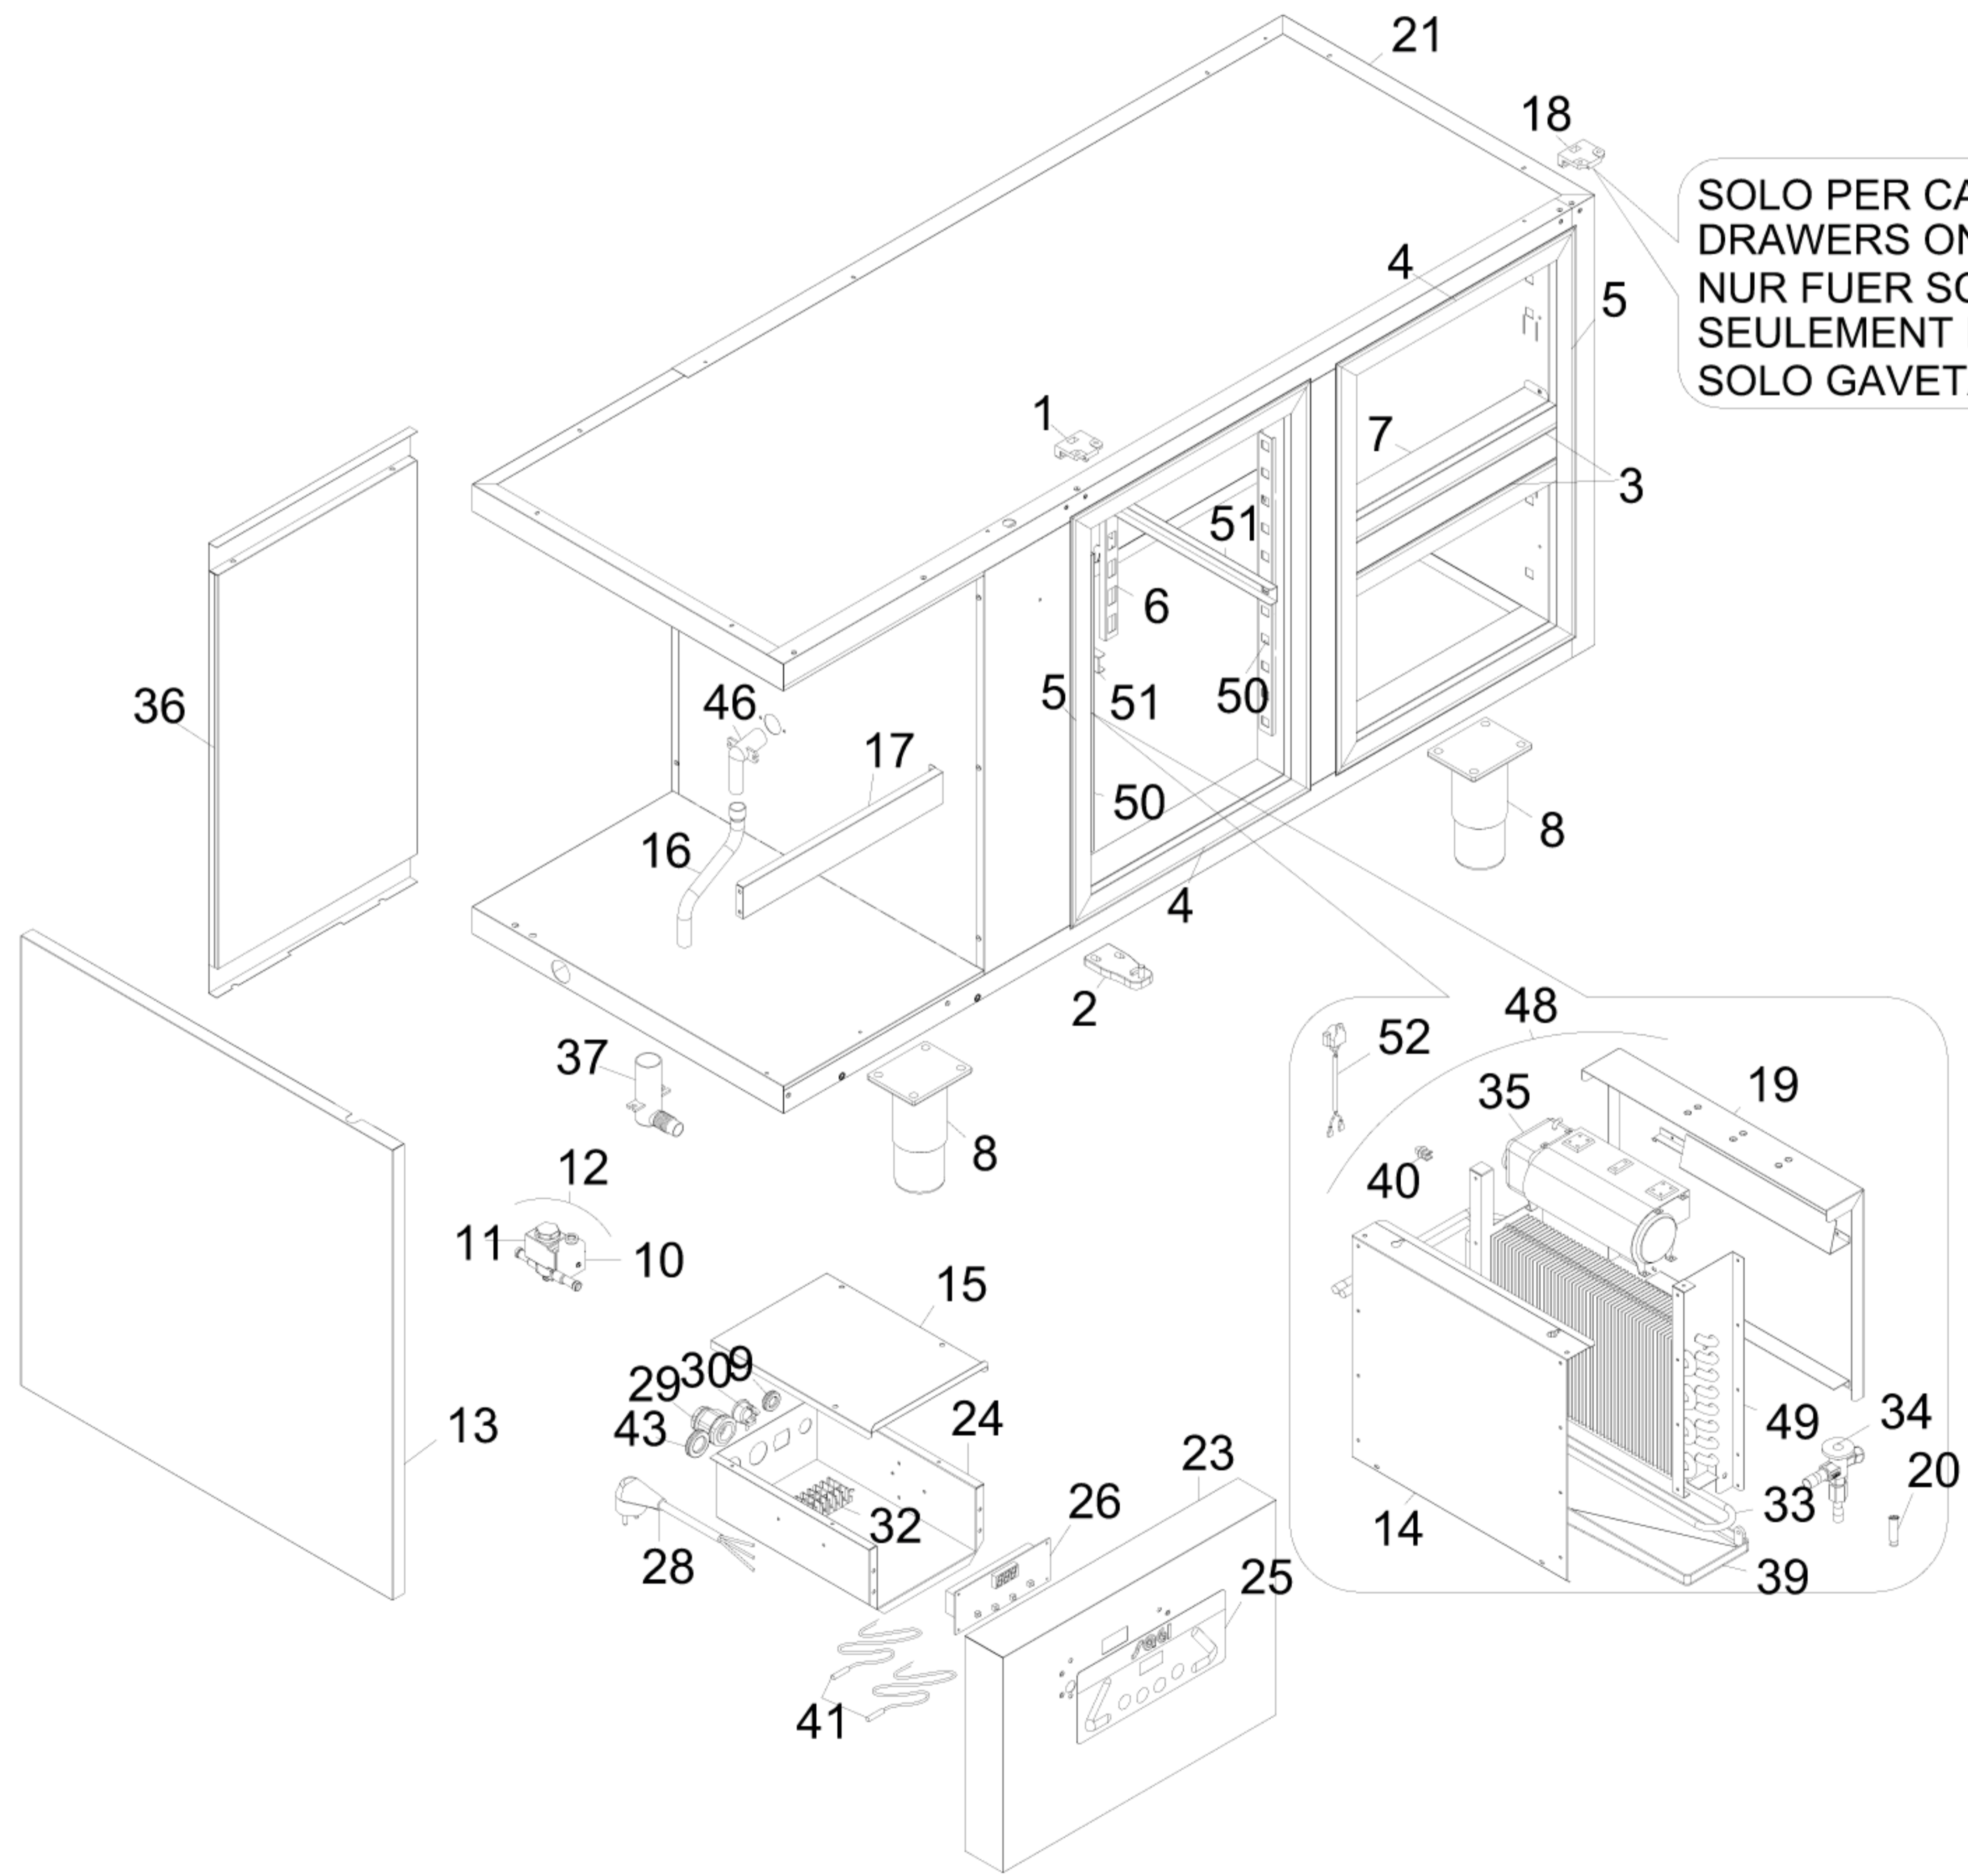

/A=PIANO CON ALZATINA
 /A=SHELF+ RIDGE
 /A=PLATTE MIT RUECKLEISTE
 /A=RAYON AVEC ETAGERE
 /A=TOPE CON ELEV.

/M=PIANO SENZA ALZATINA
 /M=SHELF WITHOUT RIDGE
 /M=PLATTE OHNE RUECKLEISTE
 /M=RAYON SANS ETAGERE
 /M=TOPE SIN ELEV

SOLO PER CASSETTI
 DRAWERS ONLY
 NUR FUER SCHBLADEN
 SEULEMENT POUR TIROIRS
 SOLO GAVETAS

Modello Typ Model Modele Modelo

		KIRA KIRAA KIRAM KIRAB KIRABA KIRABM	KIRA2 KIRA2A KIRA2M	KIRB KIRBA KIRBM KIRBB KIRBBA KIRBBM	KIRB2 KIRB2A KIRB2M	KIRB4 KIRB4A KIRB4M	KIRC KIRCA KIRCM KIRCB KIRCBA KIRCBM	KIRC2 KIRC2A KIRC2M	KIRC4 KIRC4A KIRC4M
Num.cassetti Schubläd Drawers Tiroirs Gabetas	1/2 1/2SUP 1/2INF	1 - -	1 1 1	1 - -	1 1 1	1 2 2	1 - -	1 1 1	1 2 2
Porte Türen Doors Portes Puertas		2	1	3	2	1	4	3	2