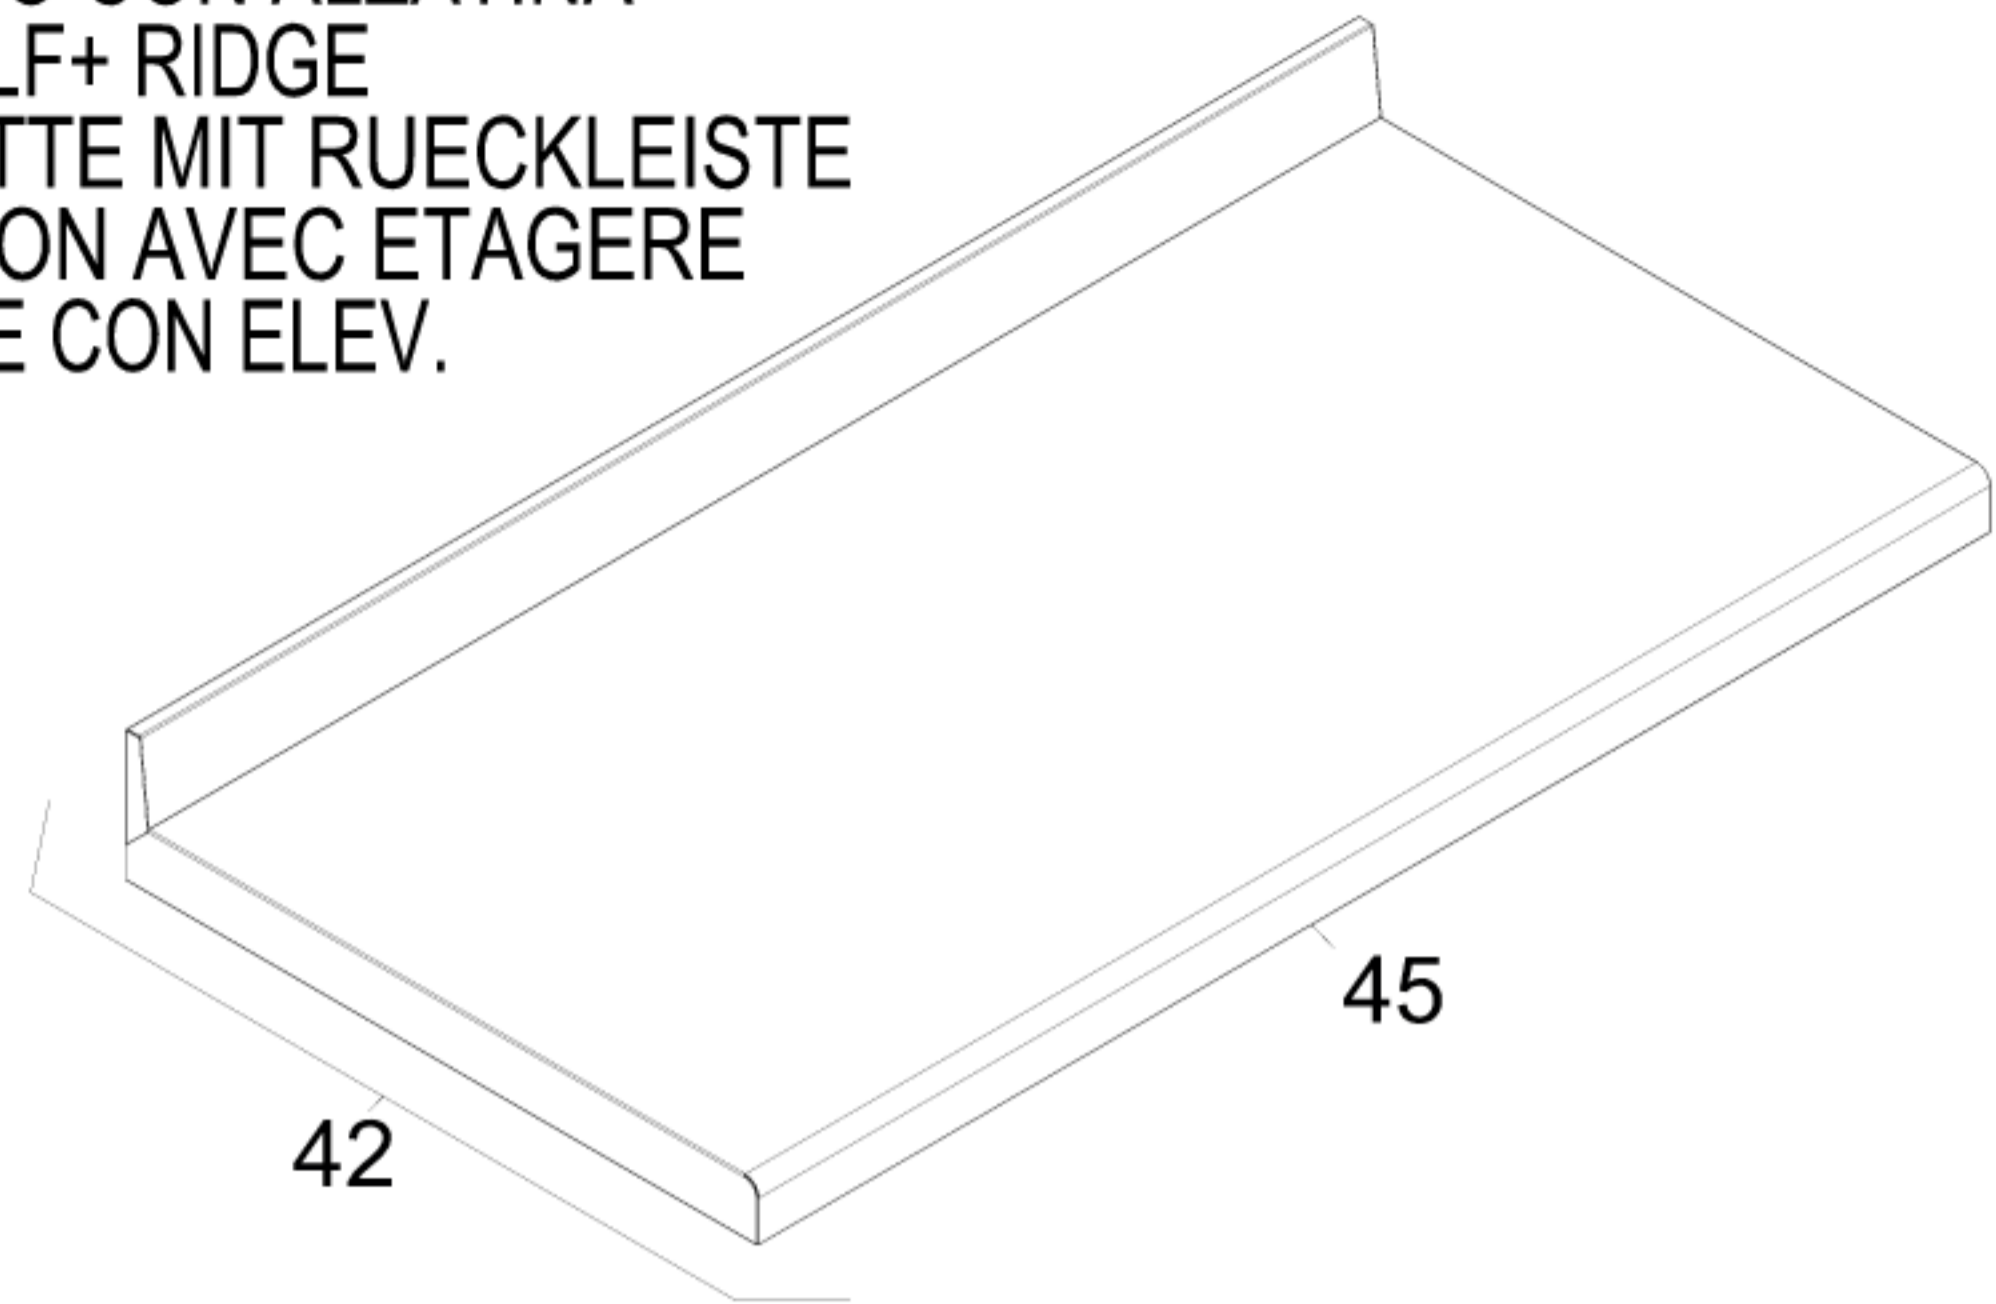

/A=PIANO CON ALZATINA
 /A=SHELF+ RIDGE
 /A=PLATTE MIT RUECKLEISTE
 /A=RAYON AVEC ETAGERE
 /A=TOPE CON ELEV.

/M=PIANO SENZA ALZATINA
 /M=SHELF WITHOUT RIDGE
 /M=PLATTE OHNE RUECKLEISTE
 /M=RAYON SANS ETAGERE
 /M=TOPE SIN ELEV

SOLO PER CASSETTI
 DRAWERS ONLY
 NUR FUER SCHBLADEN
 SEULEMENT POUR TIROIRS
 SOLO GAVETAS

Modello Typ Model Modele Modelo

		KIRA KIRAA KIRAM KIRAB KIRABA KIRABM	KIRA2 KIRA2A KIRA2M	KIRB KIRBA KIRBM KIRBB KIRBBA KIRBBM	KIRB2 KIRB2A KIRB2M	KIRB4 KIRB4A KIRB4M	KIRC KIRCA KIRCM KIRCB KIRCBA KIRCBM	KIRC2 KIRC2A KIRC2M	KIRC4 KIRC4A KIRC4M
Num.cassetti Schubläd Drawers Tiroirs Gabetas	1/2 1/2SUP 1/2INF	1 - -	1 1 1	1 - -	1 1 1	1 2 2	1 - -	1 1 1	1 2 2
Porte Türen Doors Portes Puertas		2	1	3	2	1	4	3	2