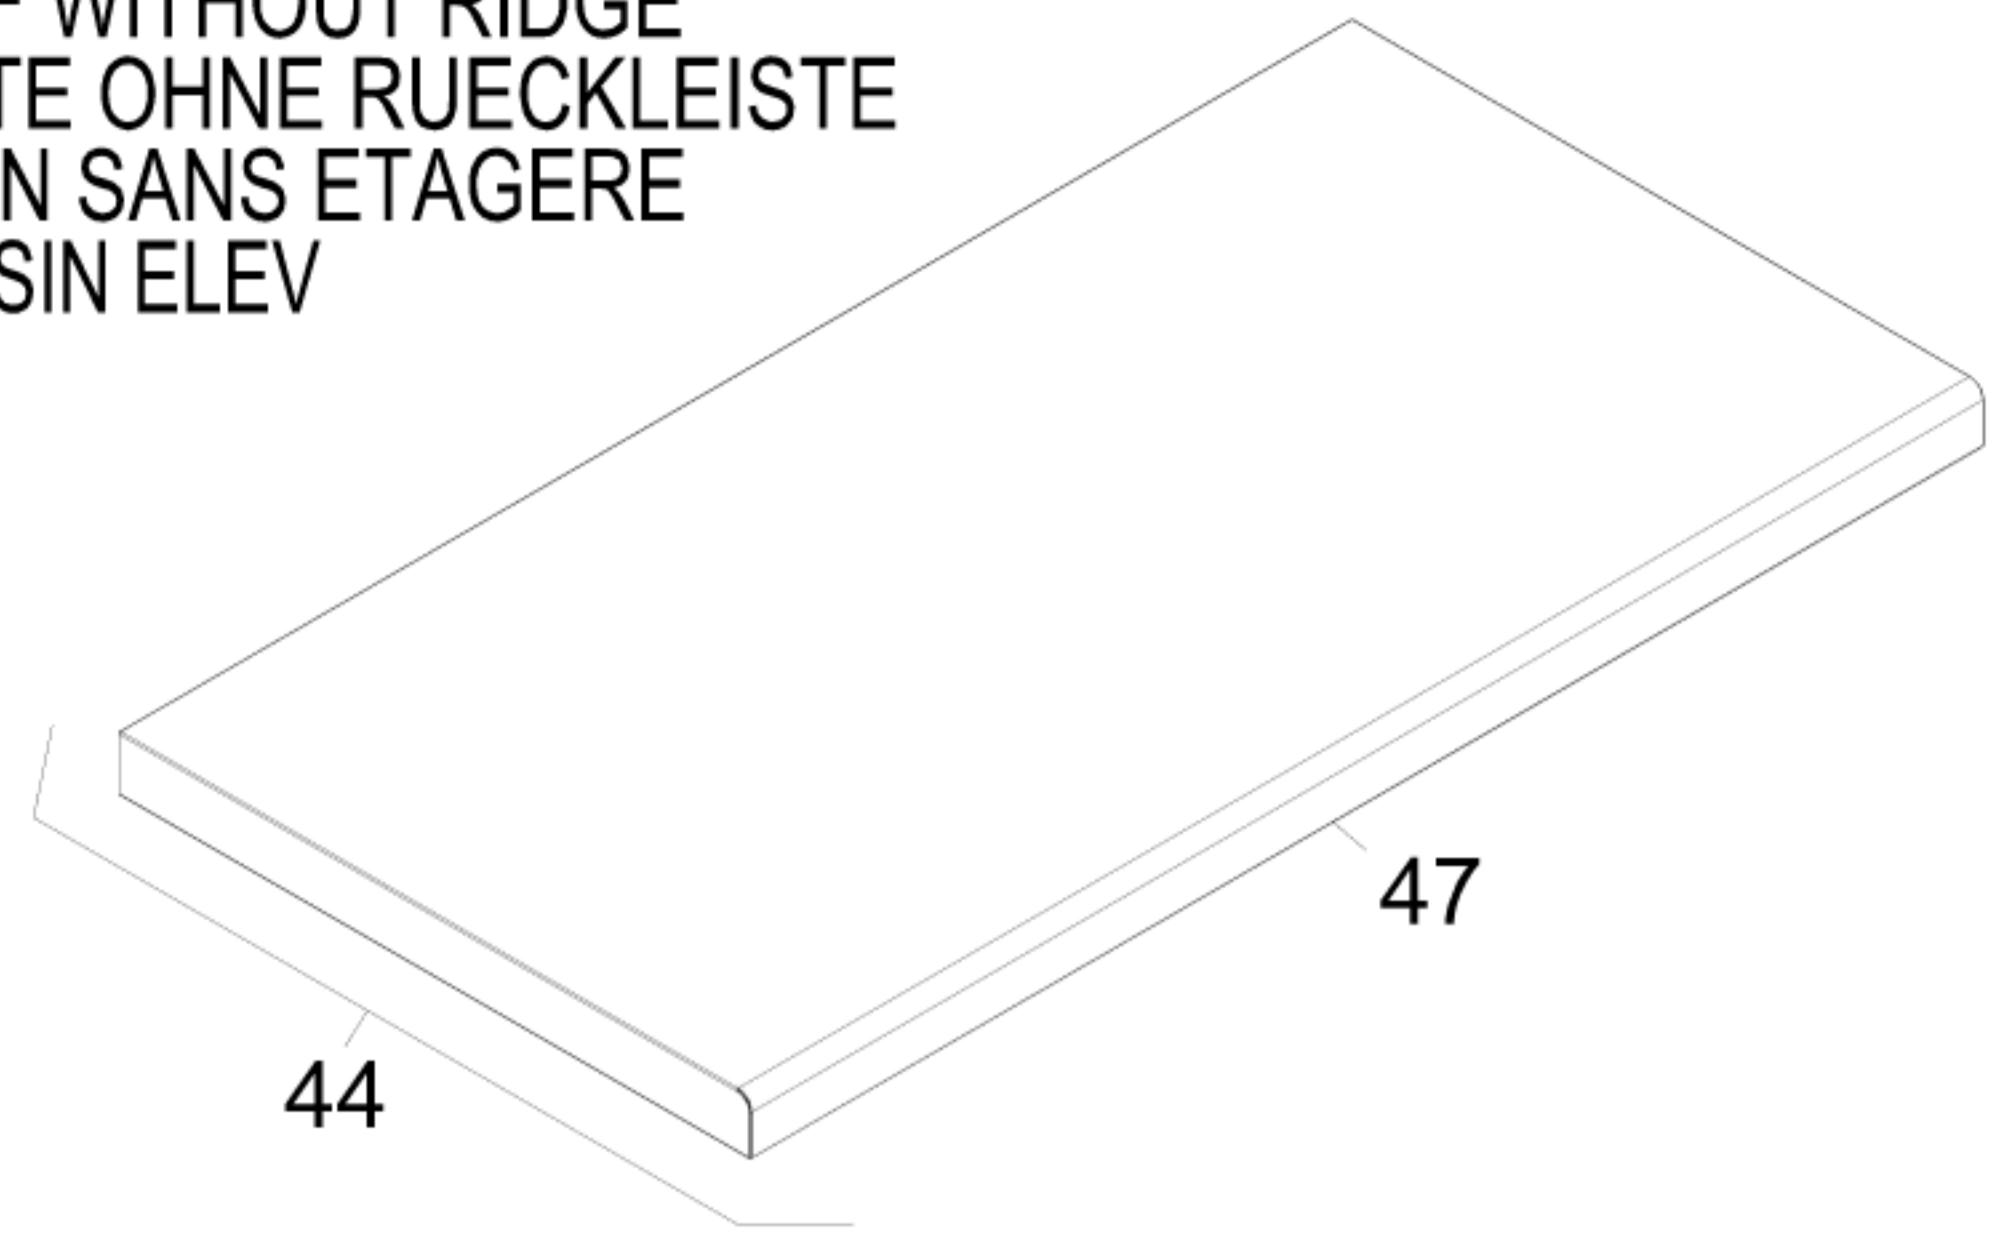

/A=PIANO CON ALZATINA
 /A=SHELF+ RIDGE
 /A=PLATTE MIT RUECKLEISTE
 /A=RAYON AVEC ETAGERE
 /A=TOPE CON ELEV.

/M=PIANO SENZA ALZATINA
 /M=SHELF WITHOUT RIDGE
 /M=PLATTE OHNE RUECKLEISTE
 /M=RAYON SANS ETAGERE
 /M=TOPE SIN ELEV

SOLO PER CASSETTI
 DRAWERS ONLY
 NUR FUER SCHBLADEN
 SEULEMENT POUR TIROIRS
 SOLO GAVETAS

Modello Typ Model Modele Modelo

		KIRA KIRAA KIRAM KIRAB KIRABA KIRABM	KIRA2 KIRA2A KIRA2M	KIRB KIRBA KIRBM KIRBB KIRBBA KIRBBM	KIRB2 KIRB2A KIRB2M	KIRB4 KIRB4A KIRB4M	KIRC KIRCA KIRCM KIRCB KIRCBA KIRCBM	KIRC2 KIRC2A KIRC2M	KIRC4 KIRC4A KIRC4M
Num.cassetti Schubläd Drawers Tiroirs Gabetas	1/2 1/2SUP 1/2INF	1 - -	1 1 1	1 - -	1 1 1	1 2 2	1 - -	1 1 1	1 2 2
Porte Türen Doors Portes Puertas		2	1	3	2	1	4	3	2