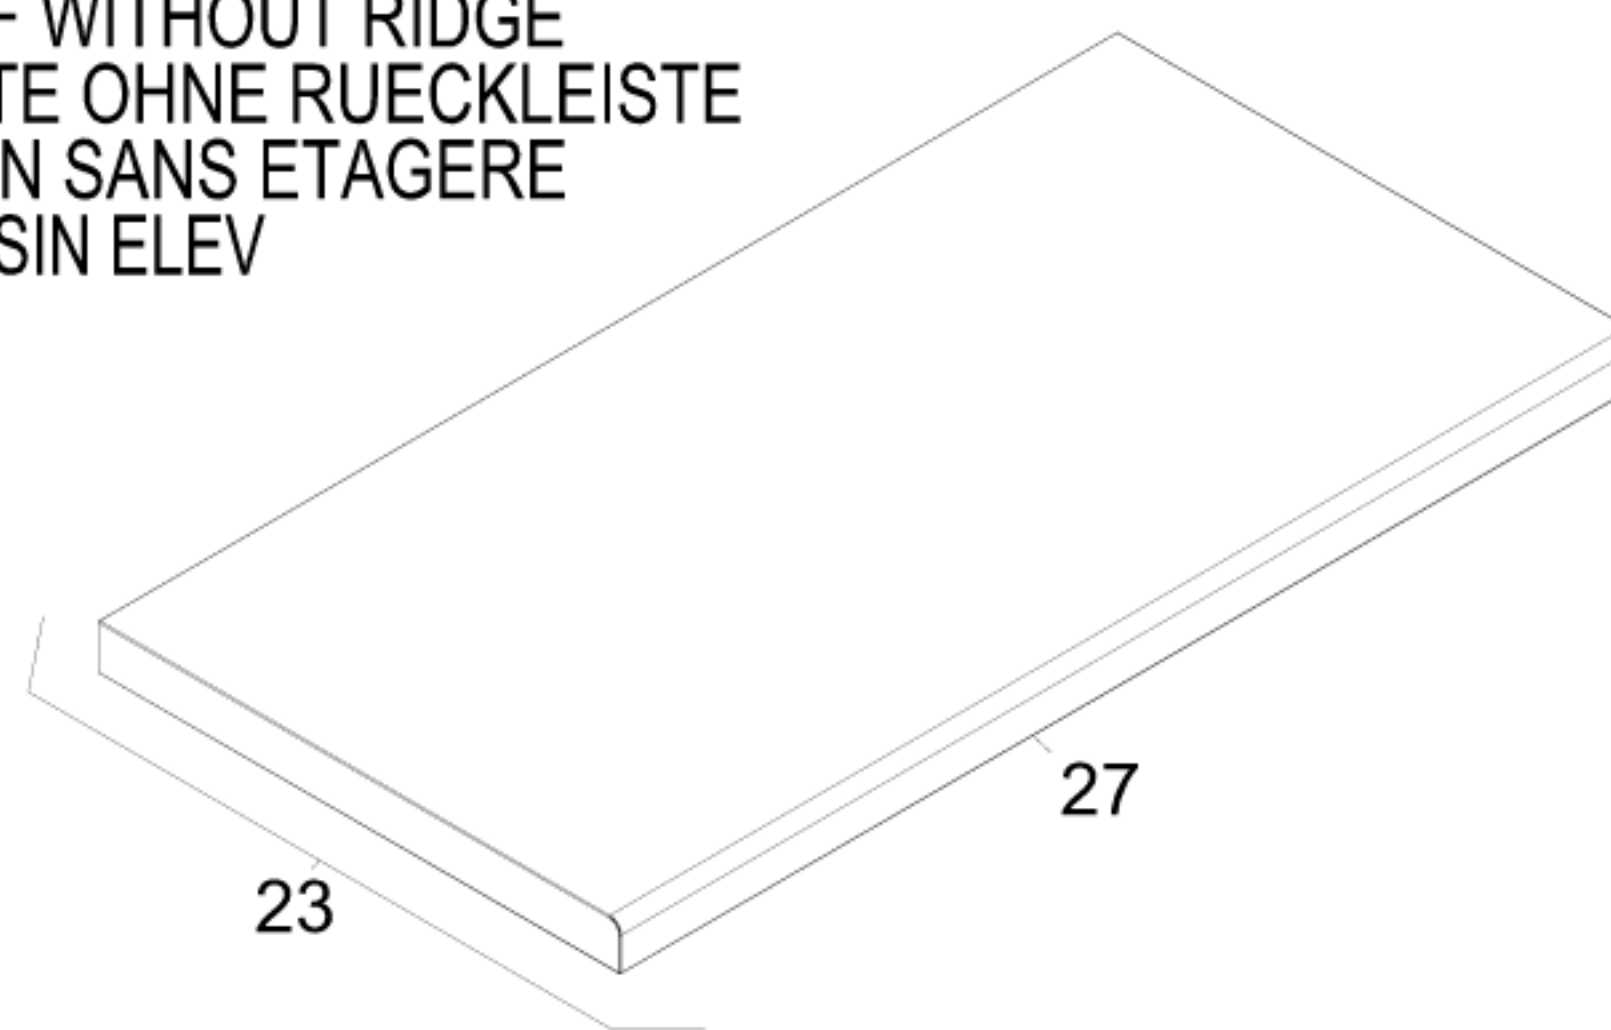

/A=PIANO CON ALZATINA
 /A=SHELF+ RIDGE
 /A=PLATTE MIT RUECKLEISTE
 /A=RAYON AVEC ETAGERE
 /A=TOPE CON ELEV.

/M=PIANO SENZA ALZATINA
 /M=SHELF WITHOUT RIDGE
 /M=PLATTE OHNE RUECKLEISTE
 /M=RAYON SANS ETAGERE
 /M=TOPE SIN ELEV

SOLO PER CASSETTI
 DRAWERS ONLY
 NUR FUER SCHBLADEN
 SEULEMENT POUR TIROIRS
 SOLO GAVETAS

Modello Typ Model Modelle Modelo

		KUA KUA2 KUA2A KUA2M KIA KIA2 KIA2A KIA2M KIA13 KIA13A KIA13M KIA11 KIA11A KIA11M	- - - KIA13 KIA13A KIA13M	- - - KIA11 KIA11A KIA11M	KUB KUBA KUBM KIB KIBA KIBM KIBB KIBBA KIBBM	KUB2 KUB2A KUB2M KIB2 KIB2A KIB2M	KUB4 KUB4A KUB4M KIB4 KIB4A KIB4M	KUB11 KUB11A KUB11M KIB11 KIB11A KIB11M	- - - KIB13 KIB13A KIB13M	- - - KIB22 KIB22A KIB22M	KUC KUCA KUCM KIC KICA KICM KICB KICBA KICBM	KUC2 KUC2A KUC2M KIC2 KIC2A KIC2M	KUC4 KUC4A KUC4M KIC2 KIC2A KIC2M	KUC11 KUC11A KUC11M KIC2 KIC2A KIC2M	- - - KIC13 KIC13A KIC13M	- - - KIC22 KIC22A KIC22M	
Num.cassetti Schublad Drawers Tiroirs Gabetas	1/2SUP 1/2INF 1/3 2/3	- - - -	1 1 - -	- - 3 1	- - 1 1	1 1 - -	2 2 - -	- - 1 1	- - 3 -	- - 2 2	- - - -	1 1 - -	2 2 - -	- - 1 1	- - 3 -	- - 2 2	
Porte Türen Doors Portes Puertas		2	1	1	1	3	2	1	2	2	1	4	3	2	3	3	2