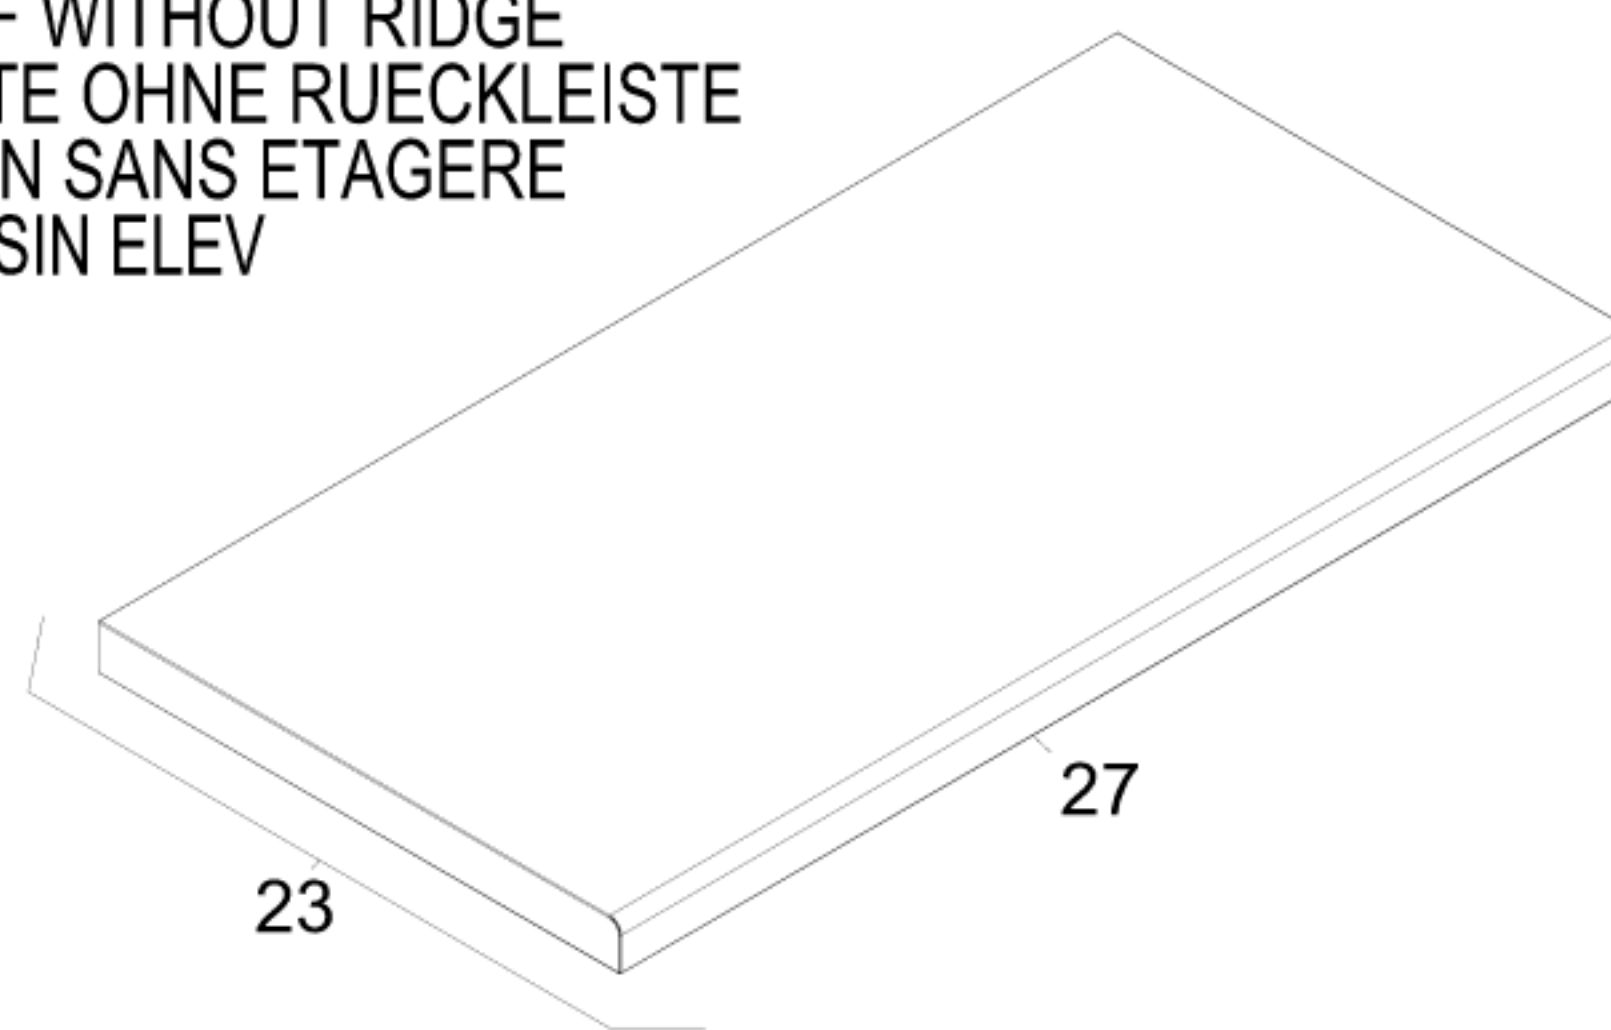

/A=PIANO CON ALZATINA  
 /A=SHELF+ RIDGE  
 /A=PLATTE MIT RUECKLEISTE  
 /A=RAYON AVEC ETAGERE  
 /A=TOPE CON ELEV.

/M=PIANO SENZA ALZATINA  
 /M=SHELF WITHOUT RIDGE  
 /M=PLATTE OHNE RUECKLEISTE  
 /M=RAYON SANS ETAGERE  
 /M=TOPE SIN ELEV

SOLO PER CASSETTI  
 DRAWERS ONLY  
 NUR FUER SCHBLADEN  
 SEULEMENT POUR TIROIRS  
 SOLO GAVETAS

**Modello Typ Model Modelle Modelo**

		KUA KUA2 KUA2A KUA2M KIA KIA2 KIA2A KIA2M KIA13 KIA13A KIA13M KIA11 KIA11A KIA11M	- - - KIA13 KIA13A KIA13M KIA11 KIA11A KIA11M	- - - KIA13 KIA13A KIA13M KIA11 KIA11A KIA11M	KUB KUBA KUBM KIB KIBA KIBM KIBB KIBBA KIBBM	KUB2 KUB2A KUB2M KIB2 KIB2A KIB2M	KUB4 KUB4A KUB4M KIB4 KIB4A KIB4M	KUB11 KUB11A KUB11M KIB11 KIB11A KIB11M	- - - KIB13 KIB13A KIB13M	- - - KIB22 KIB22A KIB22M	KUC KUCA KUCM KIC KICA KICM KICB KICBA KICBM	KUC2 KUC2A KUC2M KIC2 KIC2A KIC2M	KUC4 KUC4A KUC4M KIC2 KIC2A KIC2M	KUC11 KUC11A KUC11M KIC2 KIC2A KIC2M	- - - KIC13 KIC13A KIC13M	- - - KIC22 KIC22A KIC22M	
Num.cassetti Schublad Drawers Tiroirs Gabetas	1/2SUP 1/2INF 1/3 2/3	- - - -	1 1 - -	- - 3 -	- - 1 1	- - - -	1 2 - -	- - 1 1	- - 3 -	- - 2 2	- - - -	1 1 - -	2 2 - -	- - 1 1	- - 3 -	- - 2 2	
Porte Türen Doors Portes Puertas		2	1	1	1	3	2	1	2	2	1	4	3	2	3	3	2