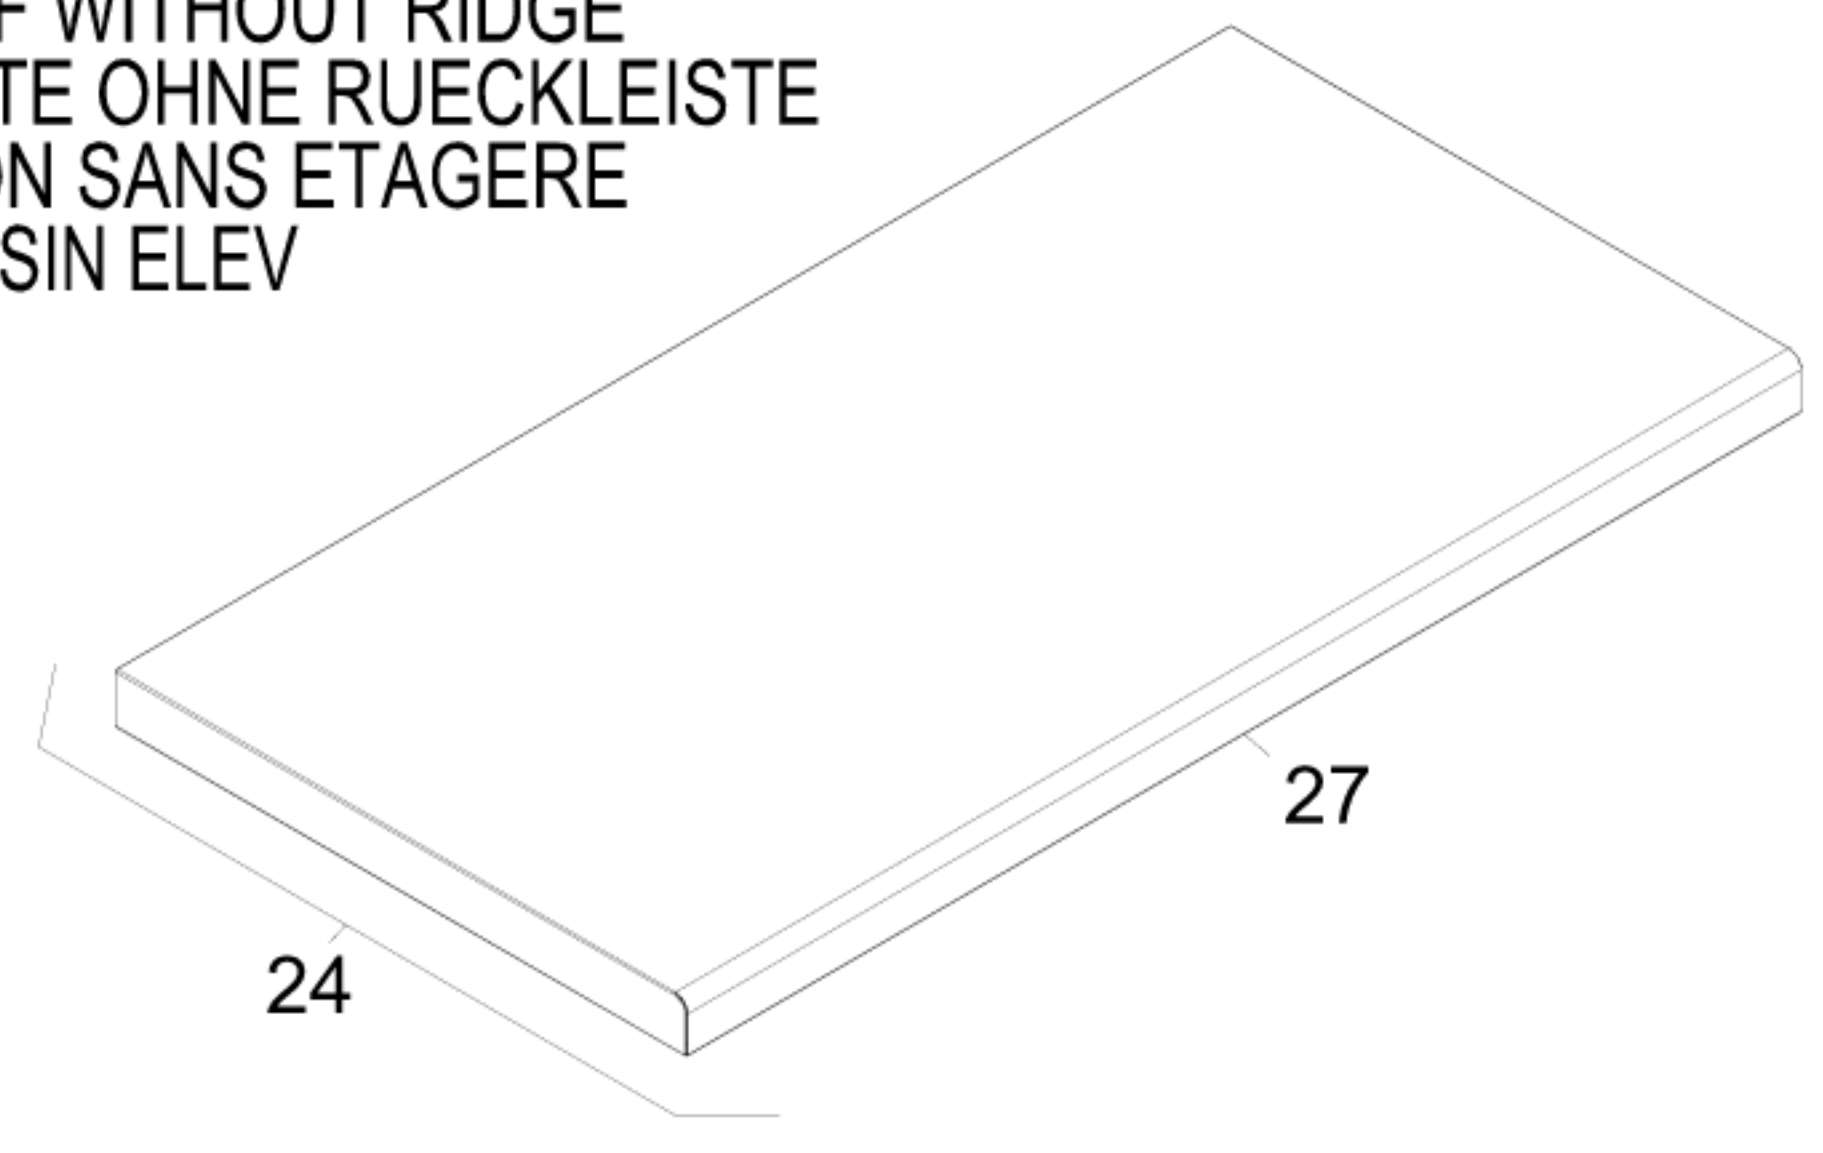

/A=PIANO CON ALZATINA
 /A=SHELF+ RIDGE
 /A=PLATTE MIT RUECKLEISTE
 /A=RAYON AVEC ETAGERE
 /A=TOPE CON ELEV.

/M=PIANO SENZA ALZATINA
 /M=SHELF WITHOUT RIDGE
 /M=PLATTE OHNE RUECKLEISTE
 /M=RAYON SANS ETAGERE
 /M=TOPE SIN ELEV

SOLO PER CASSETTI
 DRAWERS ONLY
 NUR FUER SCHBLADEN
 SEULEMENT POUR TIROIRS
 SOLO GAVETAS

Modello Typ Model Modelle Modelo

		KUA KUA2 KUA2A KUA2M KIA KIA2 KIA2A KIA2M KIA13 KIA13A KIA13M KIA11 KIA11A KIA11M	- - - KIA13 KIA13A KIA13M KIA11 KIA11A KIA11M	- - - KIA13 KIA13A KIA13M KIA11 KIA11A KIA11M	KUB KUBA KUBM KIB KIBA KIBM KIBB KIBBA KIBBM	KUB2 KUB2A KUB2M KIB2 KIB2A KIB2M	KUB4 KUB4A KUB4M KIB4 KIB4A KIB4M	KUB11 KUB11A KUB11M KIB11 KIB11A KIB11M	- - - KIB13 KIB13A KIB13M	- - - KIB22 KIB22A KIB22M	KUC KUCA KUCM KIC KICA KICM KICB KICBA KICBM	KUC2 KUC2A KUC2M KIC2 KIC2A KIC2M	KUC4 KUC4A KUC4M KIC2 KIC2A KIC2M	KUC11 KUC11A KUC11M KIC2 KIC2A KIC2M	- - - KIC13 KIC13A KIC13M	- - - KIC22 KIC22A KIC22M	
Num.cassetti Schublad Drawers Tiroirs Gabetas	1/2SUP 1/2INF 1/3 2/3	- - - -	1 1 - -	- - 3 -	- - 1 1	- - - -	1 2 - -	- - 1 1	- - 3 -	- - 2 2	- - - -	1 1 - -	2 2 - -	- - 1 1	- - 3 -	- - 2 2	
Porte Türen Doors Portes Puertas		2	1	1	1	3	2	1	2	2	1	4	3	2	3	3	2