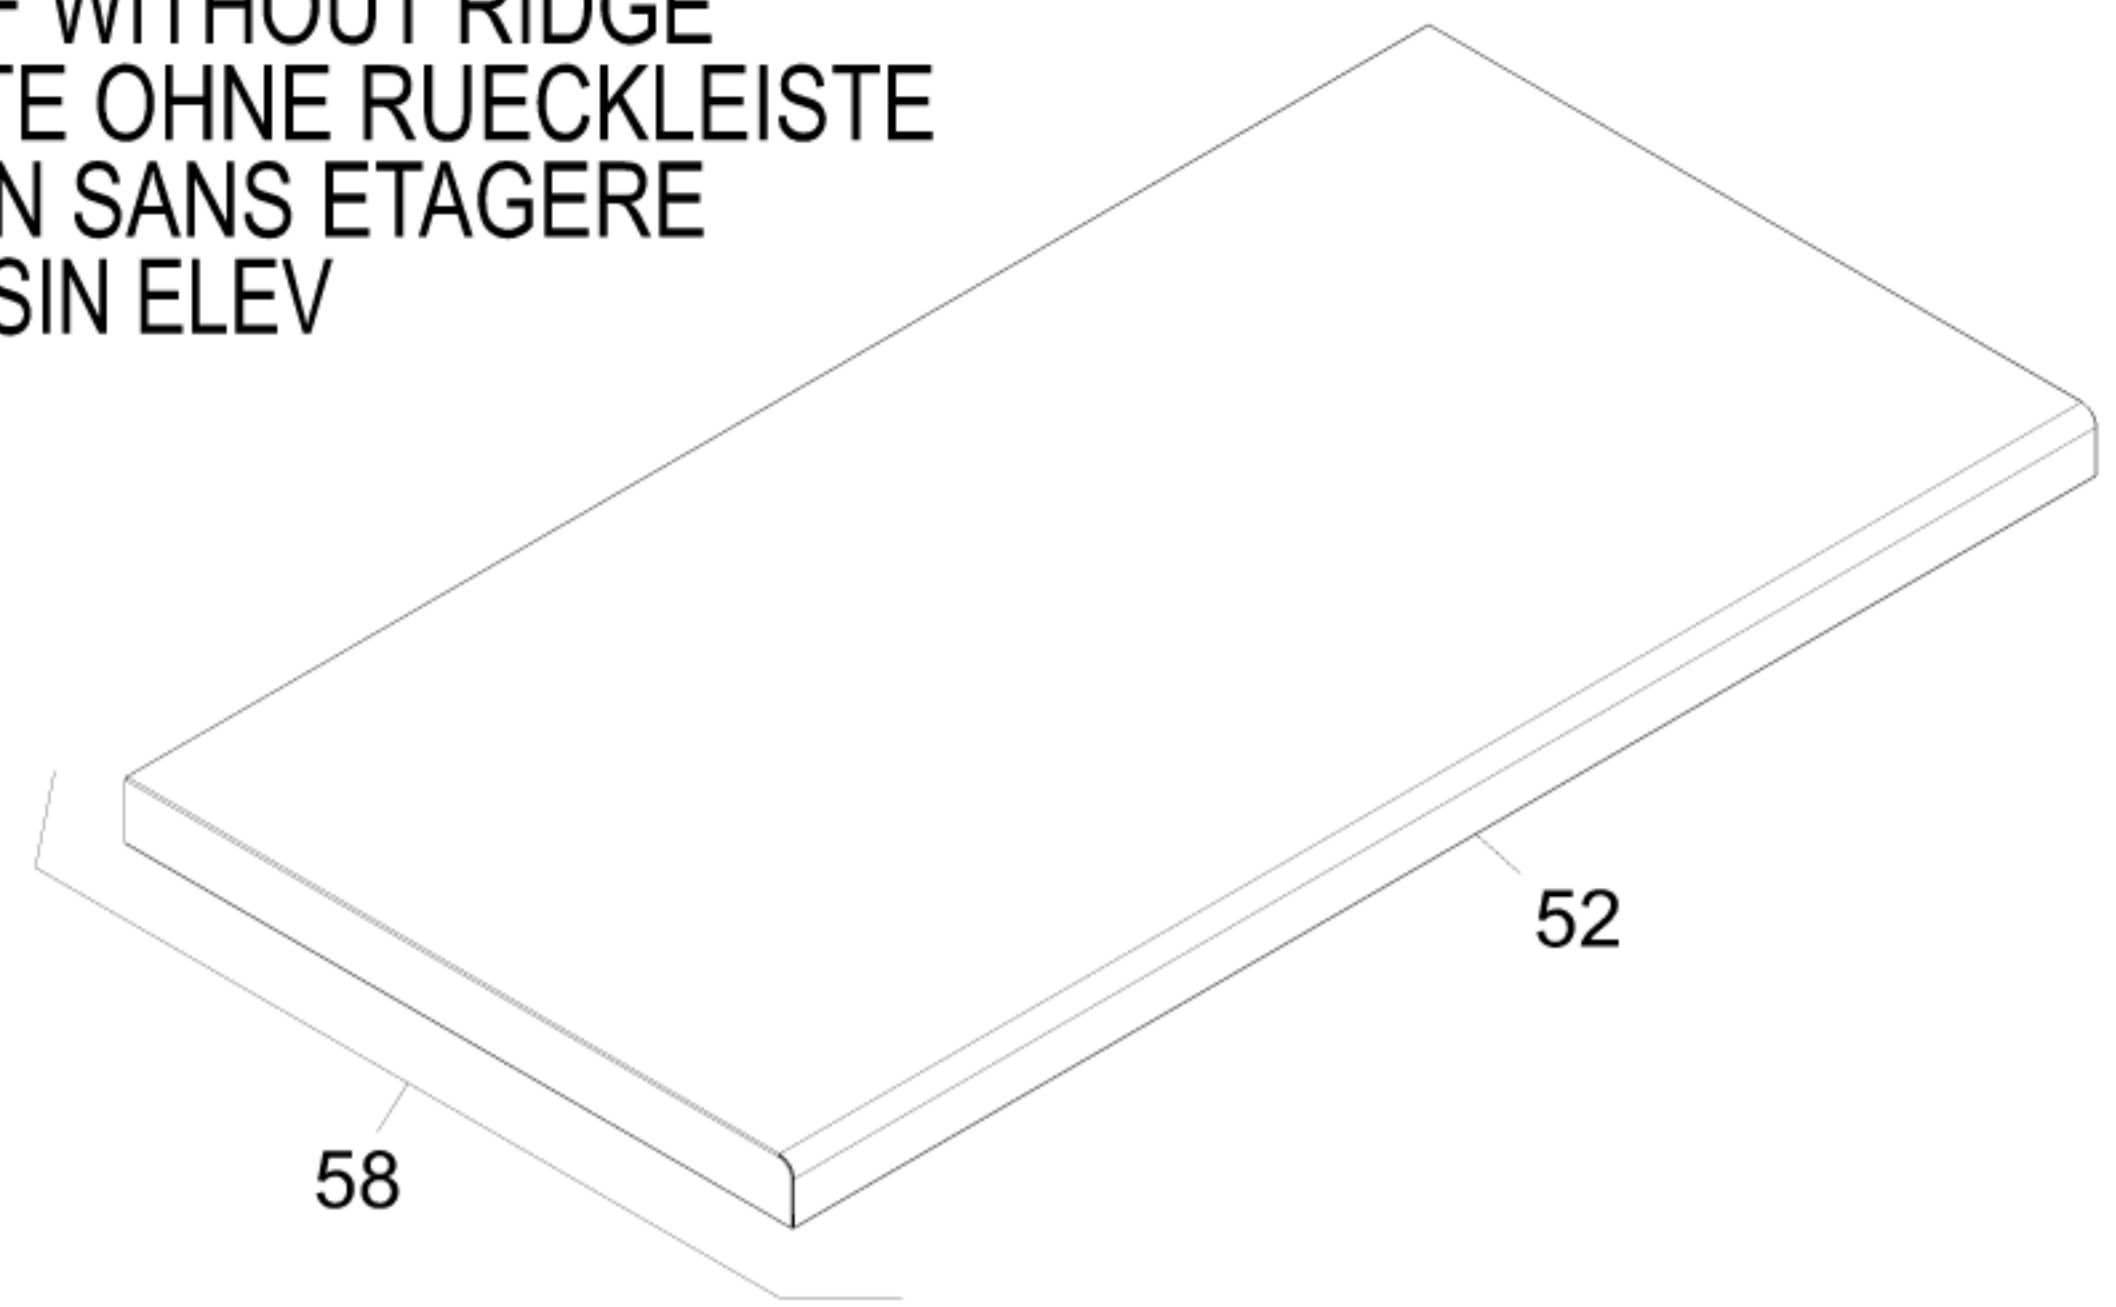

/A=PIANO CON ALZATINA
 /A=SHELF+ RIDGE
 /A=PLATTE MIT RUECKLEISTE
 /A=RAYON AVEC ETAGERE
 /A=TOPE CON ELEV.

/M=PIANO SENZA ALZATINA
 /M=SHELF WITHOUT RIDGE
 /M=PLATTE OHNE RUECKLEISTE
 /M=RAYON SANS ETAGERE
 /M=TOPE SIN ELEV

Modello Typ Model Modelle Modelo

		KUA KUA2 KUA2A KUA2M KIA KIA2 KIA2A KIA2M KIA13 KIA13A KIA13M KIA11 KIA11A KIA11M	- - - KIA13 KIA13A KIA13M KIA11 KIA11A KIA11M	- - - KIA13 KIA13A KIA13M KIA11 KIA11A KIA11M	KUB KUBA KUBM KIB KIBA KIBM KIBB KIBBA KIBBM	KUB2 KUB2A KUB2M KIB2 KIB2A KIB2M	KUB4 KUB4A KUB4M KIB4 KIB4A KIB4M	KUB11 KUB11A KUB11M KIB11 KIB11A KIB11M	- - - KIB13 KIB13A KIB13M	- - - KIB22 KIB22A KIB22M	KUC KUCA KUCM KIC KICA KICM KICB KICBA KICBM	KUC2 KUC2A KUC2M KIC2 KIC2A KIC2M	KUC4 KUC4A KUC4M KIC2 KIC2A KIC2M	KUC11 KUC11A KUC11M KIC2 KIC2A KIC2M	- - - KIC13 KIC13A KIC13M	- - - KIC22 KIC22A KIC22M	
Num.cassetti Schublad Drawers Tiroirs Gabetas	1/2SUP 1/2INF 1/3 2/3	- - - -	1 1 - -	- - 3 -	- - 1 1	- - - -	1 1 - -	2 2 - -	- - 1 1	- - 3 -	- - 2 2	- - 1 -	1 1 - -	2 2 - -	- - 1 1	- - 3 -	- - 2 2
Porte Türen Doors Portes Puertas		2	1	1	1	3	2	1	2	2	1	4	3	2	3	3	2