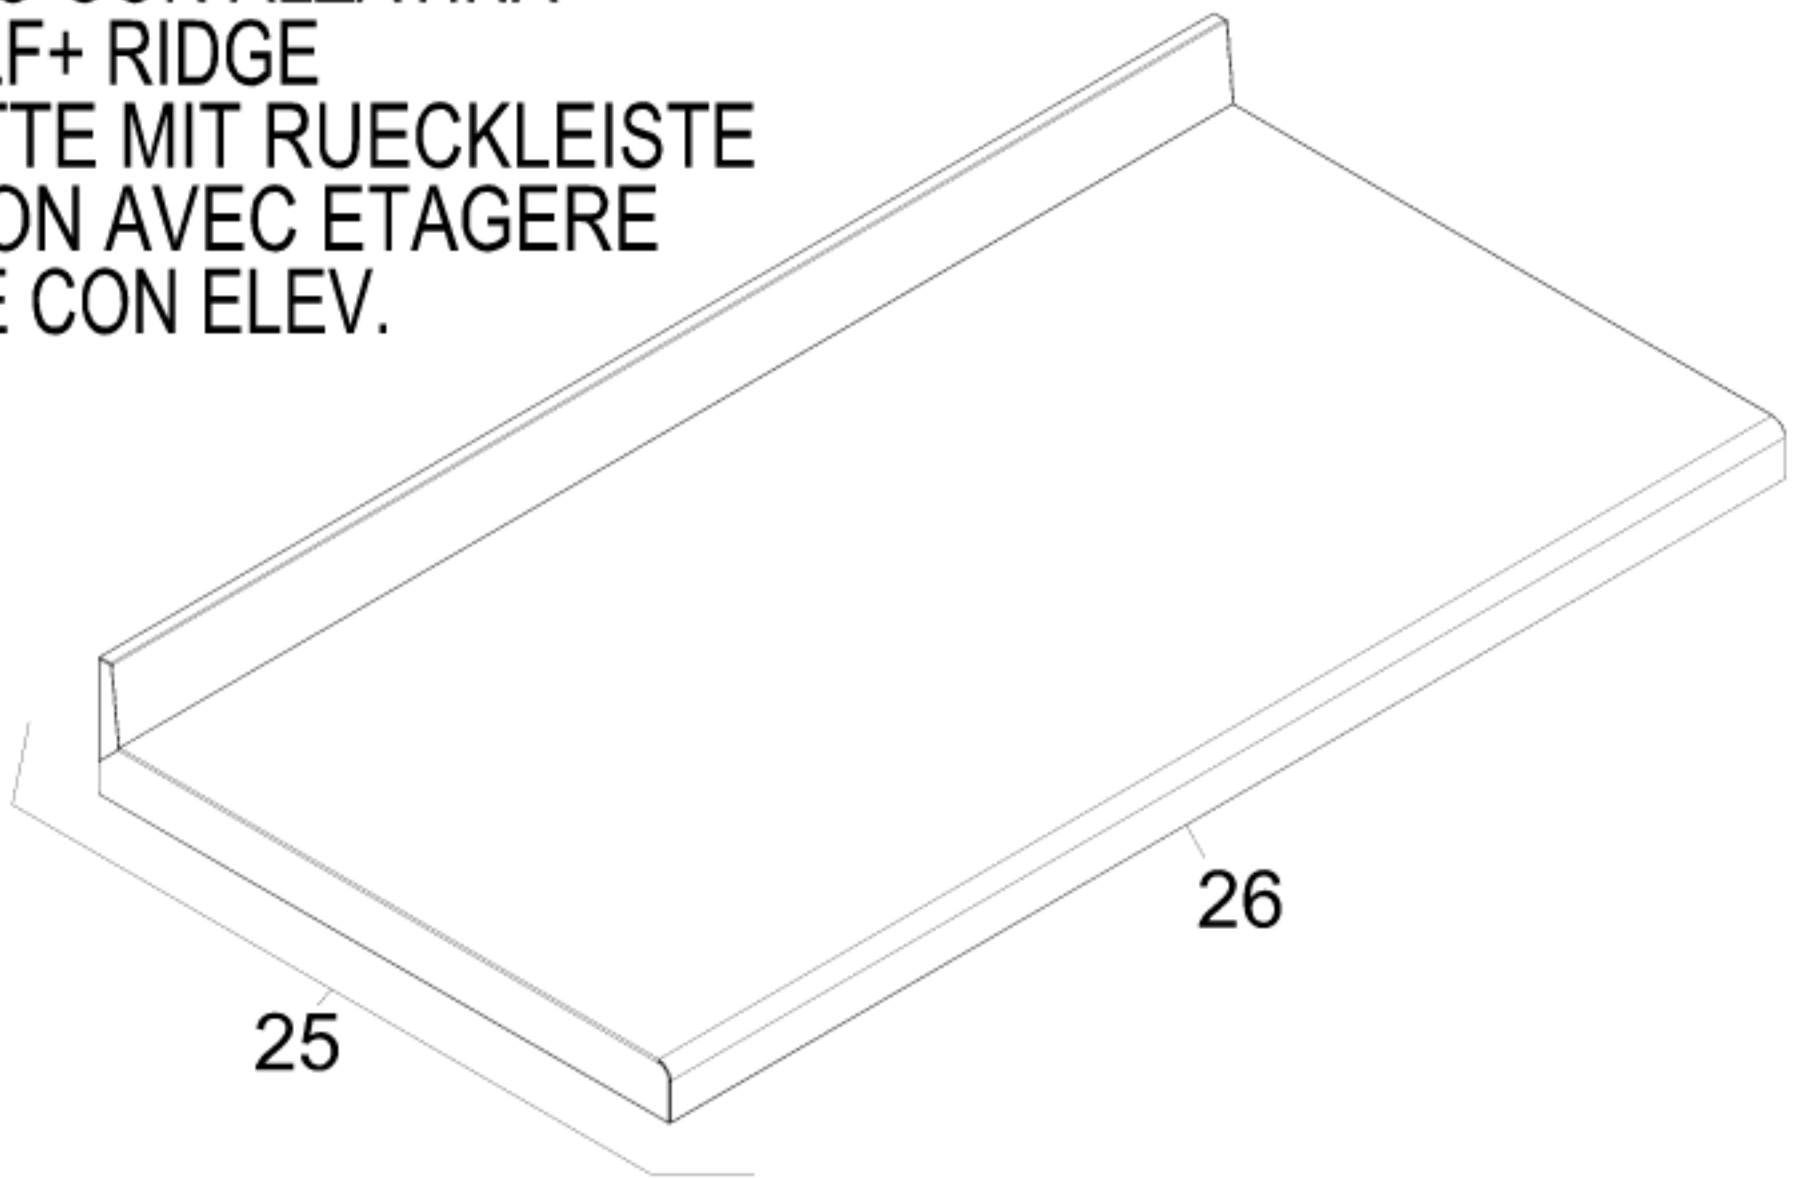

/A=PIANO CON ALZATINA
 /A=SHELF+ RIDGE
 /A=PLATTE MIT RUECKLEISTE
 /A=RAYON AVEC ETAGERE
 /A=TOPE CON ELEV.

/M=PIANO SENZA ALZATINA
 /M=SHELF WITHOUT RIDGE
 /M=PLATTE OHNE RUECKLEISTE
 /M=RAYON SANS ETAGERE
 /M=TOPE SIN ELEV

SOLO PER CASSETTI
 DRAWERS ONLY
 NUR FUER SCHBLADEN
 SEULEMENT POUR TIROIRS
 SOLO GAVETAS

Modello Typ Model Modelle Modelo

		KUA KUA2 KUA2A KUA2M KIA KIA2 KIA2A KIA2M KIA13 KIA13A KIA13M KIA11 KIA11A KIA11M	- - - KIA13 KIA13A KIA13M	- - - KIA11 KIA11A KIA11M	KUB KUBA KUBM KIB KIBA KIBM KIBB KIBBA KIBBM	KUB2 KUB2A KUB2M KIB2 KIB2A KIB2M	KUB4 KUB4A KUB4M KIB4 KIB4A KIB4M	KUB11 KUB11A KUB11M KIB11 KIB11A KIB11M	- - - KIB13 KIB13A KIB13M	- - - KIB22 KIB22A KIB22M	KUC KUCA KUCM KIC KICA KICM KICB KICBA KICBM	KUC2 KUC2A KUC2M KIC2 KIC2A KIC2M	KUC4 KUC4A KUC4M KIC2 KIC2A KIC2M	KUC11 KUC11A KUC11M KIC2 KIC2A KIC2M	- - - KIC13 KIC13A KIC13M	- - - KIC22 KIC22A KIC22M	
Num.cassetti Schublade Drawers Tiroirs Gabetas	1/2SUP 1/2INF 1/3 2/3	- - - -	1 1 - -	- - 3 1	- - 1 1	1 1 - -	2 2 - -	- - 1 1	- - 3 -	- - 2 2	- - - -	1 1 - -	2 2 - -	- - 1 1	- - 3 -	- - 2 2	
Porte Türen Doors Portes Puertas		2	1	1	1	3	2	1	2	2	1	4	3	2	3	3	2