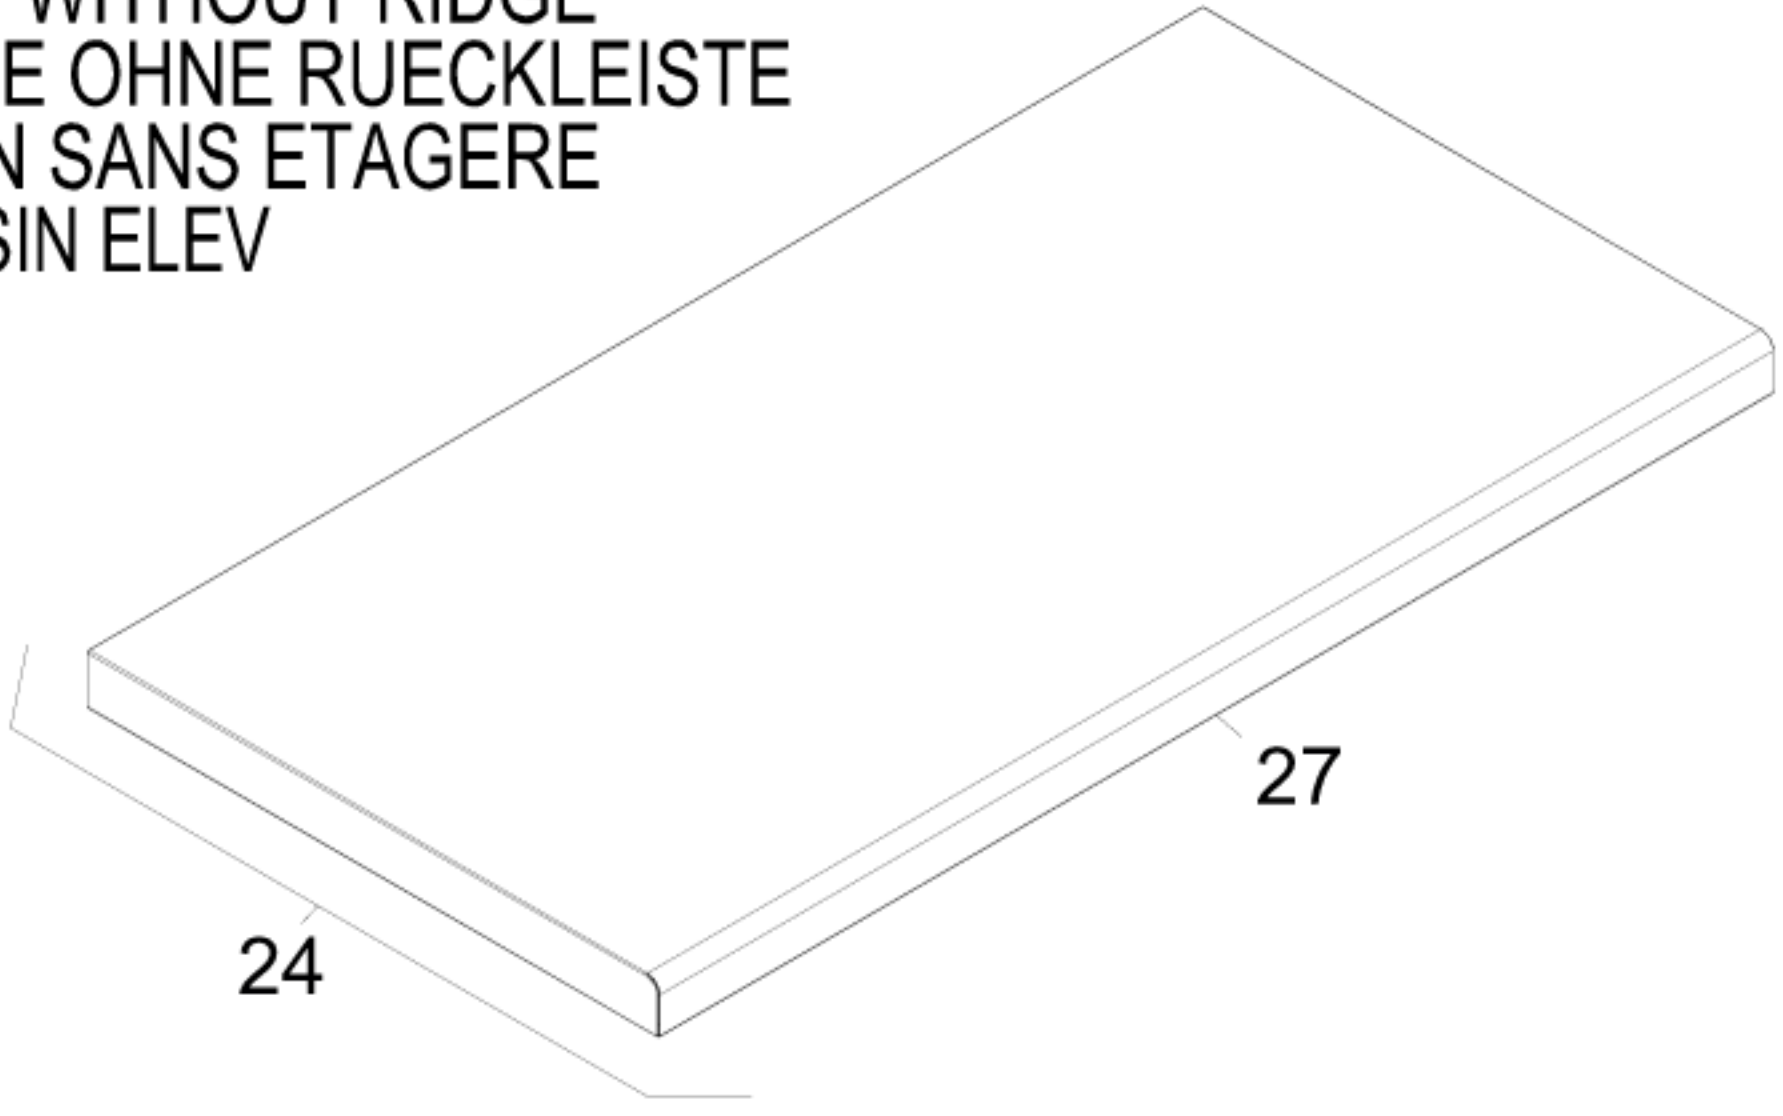

/A=PIANO CON ALZATINA
 /A=SHELF+ RIDGE
 /A=PLATTE MIT RUECKLEISTE
 /A=RAYON AVEC ETAGERE
 /A=TOPE CON ELEV.

/M=PIANO SENZA ALZATINA
 /M=SHELF WITHOUT RIDGE
 /M=PLATTE OHNE RUECKLEISTE
 /M=RAYON SANS ETAGERE
 /M=TOPE SIN ELEV

SOLO PER CASSETTI
 DRAWERS ONLY
 NUR FUER SCHBLADEN
 SEULEMENT POUR TIROIRS
 SOLO GAVETAS

Modello Typ Model Modelle Modelo

		KUA KUA2 KUA2A KUA2M KIA KIA2 KIA2A KIA2M KIA13 KIA13A KIA13M KIA11 KIA11A KIA11M	- - - KIA13 KIA13A KIA13M	- - - KIA11 KIA11A KIA11M	KUB KUBA KUBM KIB KIBA KIBM KIBB KIBBA KIBBM	KUB2 KUB2A KUB2M KIB2 KIB2A KIB2M	KUB4 KUB4A KUB4M KIB4 KIB4A KIB4M	KUB11 KUB11A KUB11M KIB11 KIB11A KIB11M	- - - KIB13 KIB13A KIB13M	- - - KIB22 KIB22A KIB22M	KUC KUCA KUCM KIC KICA KICM KICB KICBA KICBM	KUC2 KUC2A KUC2M KIC2 KIC2A KIC2M	KUC4 KUC4A KUC4M KIC2 KIC2A KIC2M	KUC11 KUC11A KUC11M KIC2 KIC2A KIC2M	- - - KIC13 KIC13A KIC13M	- - - KIC22 KIC22A KIC22M	
Num.cassetti Schublade Drawers Tiroirs Gabetas	1/2SUP 1/2INF 1/3 2/3	- - - -	1 1 - -	- - 3 1	- - 1 1	1 1 - -	2 2 - -	- - 1 1	- - 3 -	- - 2 2	- - - -	1 1 - -	2 2 - -	- - 1 1	- - 3 -	- - 2 2	
Porte Türen Doors Portes Puertas		2	1	1	1	3	2	1	2	2	1	4	3	2	3	3	2