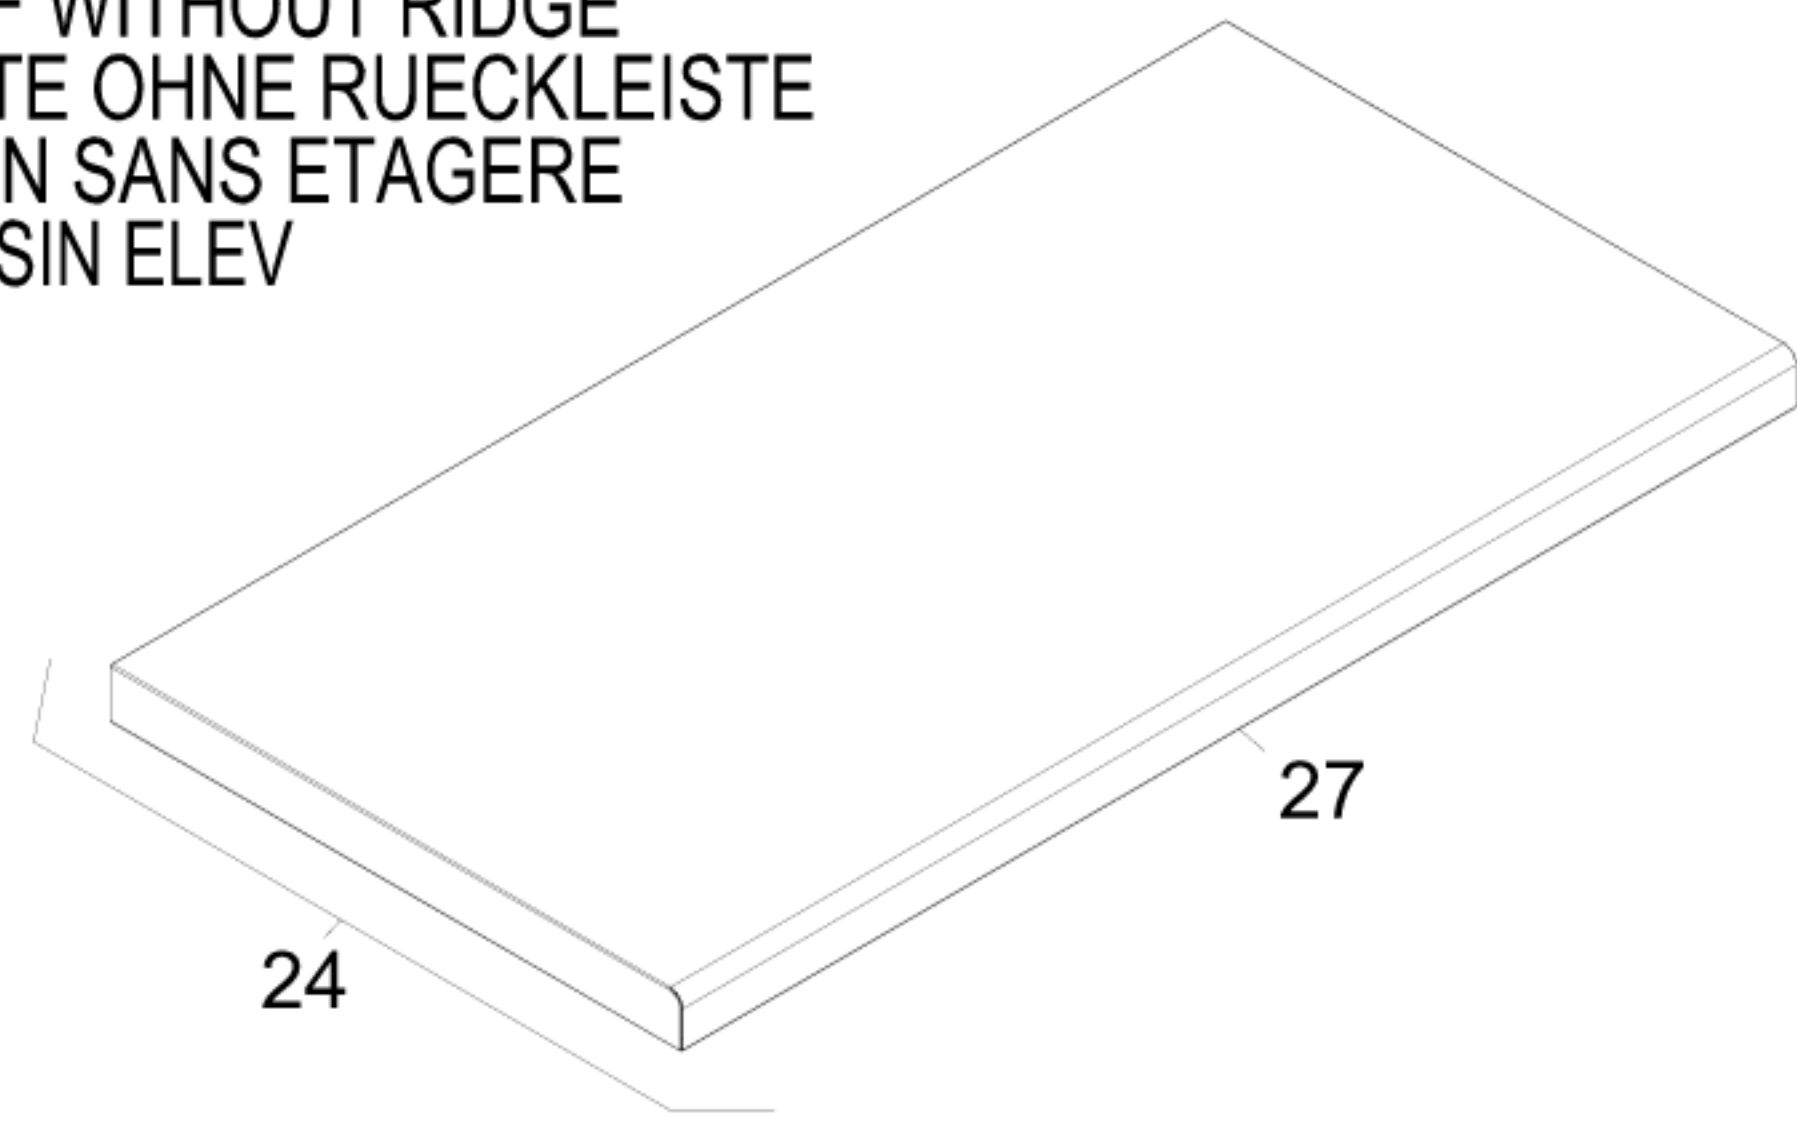

/A=PIANO CON ALZATINA  
 /A=SHELF+ RIDGE  
 /A=PLATTE MIT RUECKLEISTE  
 /A=RAYON AVEC ETAGERE  
 /A=TOPE CON ELEV.

/M=PIANO SENZA ALZATINA  
 /M=SHELF WITHOUT RIDGE  
 /M=PLATTE OHNE RUECKLEISTE  
 /M=RAYON SANS ETAGERE  
 /M=TOPE SIN ELEV

SOLO PER CASSETTI  
 DRAWERS ONLY  
 NUR FUER SCHBLADEN  
 SEULEMENT POUR TIROIRS  
 SOLO GAVETAS

**Modello Typ Model Modelle Modelo**

		KUA KUA2 KUA2A KUA2M KIA KIA2 KIA2A KIA2M KIA13 KIA13A KIA13M KIA11 KIA11A KIA11M	- - - KIA13 KIA13A KIA13M KIA11 KIA11A KIA11M	- - - KIA13 KIA13A KIA13M KIA11 KIA11A KIA11M	KUB KUBA KUBM KIB KIBA KIBM KIBB KIBBA KIBBM	KUB2 KUB2A KUB2M KIB2 KIB2A KIB2M	KUB4 KUB4A KUB4M KIB4 KIB4A KIB4M	KUB11 KUB11A KUB11M KIB11 KIB11A KIB11M	- - - KIB13 KIB13A KIB13M	- - - KIB22 KIB22A KIB22M	KUC KUCA KUCM KIC KICA KICM KICB KICBA KICBM	KUC2 KUC2A KUC2M KIC2 KIC2A KIC2M	KUC4 KUC4A KUC4M KIC2 KIC2A KIC2M	KUC11 KUC11A KUC11M KIC2 KIC2A KIC2M	- - - KIC13 KIC13A KIC13M	- - - KIC22 KIC22A KIC22M	
Num.cassetti Schublad Drawers Tiroirs Gabetas	1/2SUP 1/2INF 1/3 2/3	- - - -	1 1 - -	- - 3 -	- - 1 1	1 1 - -	2 2 - -	- - 1 1	- - 3 -	- - 2 2	- - - -	1 1 - -	2 2 - -	- - 1 1	- - 3 -	- - 2 2	
Porte Türen Doors Portes Puertas		2	1	1	1	3	2	1	2	2	1	4	3	2	3	3	2