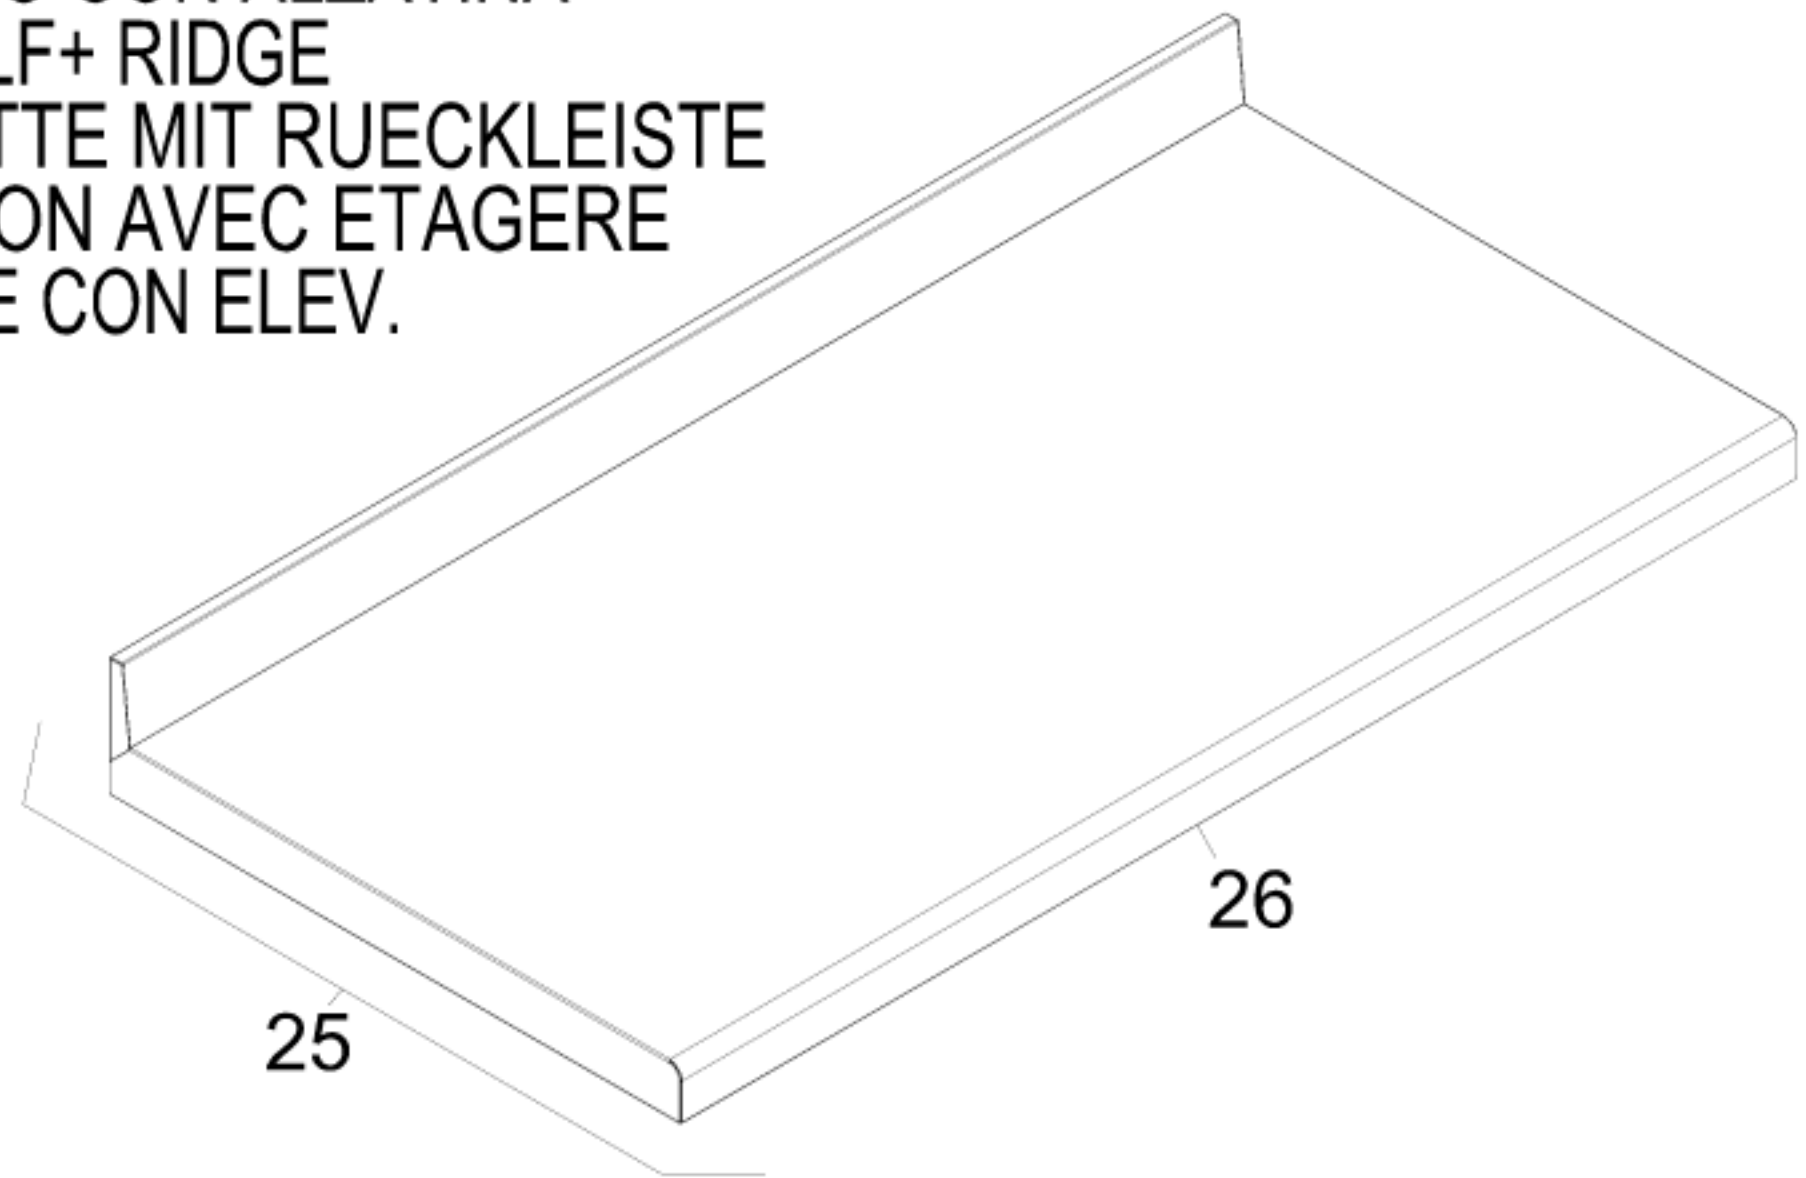

/A=PIANO CON ALZATINA  
 /A=SHELF+ RIDGE  
 /A=PLATTE MIT RUECKLEISTE  
 /A=RAYON AVEC ETAGERE  
 /A=TOPE CON ELEV.

/M=PIANO SENZA ALZATINA  
 /M=SHELF WITHOUT RIDGE  
 /M=PLATTE OHNE RUECKLEISTE  
 /M=RAYON SANS ETAGERE  
 /M=TOPE SIN ELEV

SOLO PER CASSETTI  
 DRAWERS ONLY  
 NUR FUER SCHBLADEN  
 SEULEMENT POUR TIROIRS  
 SOLO GAVETAS

**Modello Typ Model Modelle Modelo**

		KUA KUA2 KUA2A KUA2M KIA KIA2 KIA2A KIA2M KIA13 KIA13A KIA13M KIA11 KIA11A KIA11M	- - - KIA13 KIA13A KIA13M KIA11 KIA11A KIA11M	- - - KIA13 KIA13A KIA13M KIA11 KIA11A KIA11M	KUB KUBA KUBM KIB KIBA KIBM KIBB KIBBA KIBBM	KUB2 KUB2A KUB2M KIB2 KIB2A KIB2M	KUB4 KUB4A KUB4M KIB4 KIB4A KIB4M	KUB11 KUB11A KUB11M KIB11 KIB11A KIB11M	- - - KIB13 KIB13A KIB13M	- - - KIB22 KIB22A KIB22M	KUC KUCA KUCM KIC KICA KICM KICB KICBA KICBM	KUC2 KUC2A KUC2M KIC2 KIC2A KIC2M	KUC4 KUC4A KUC4M KIC2 KIC2A KIC2M	KUC11 KUC11A KUC11M KIC2 KIC2A KIC2M	- - - KIC13 KIC13A KIC13M	- - - KIC22 KIC22A KIC22M	
Num.cassetti Schublad Drawers Tiroirs Gabetas	1/2SUP 1/2INF 1/3 2/3	- - - -	1 1 - -	- - 3 -	- - 1 1	1 1 - -	2 2 - -	- - 1 1	- - 3 -	- - 2 2	- - - -	1 1 - -	2 2 - -	- - 1 1	- - 3 -	- - 2 2	
Porte Türen Doors Portes Puertas		2	1	1	1	3	2	1	2	2	1	4	3	2	3	3	2