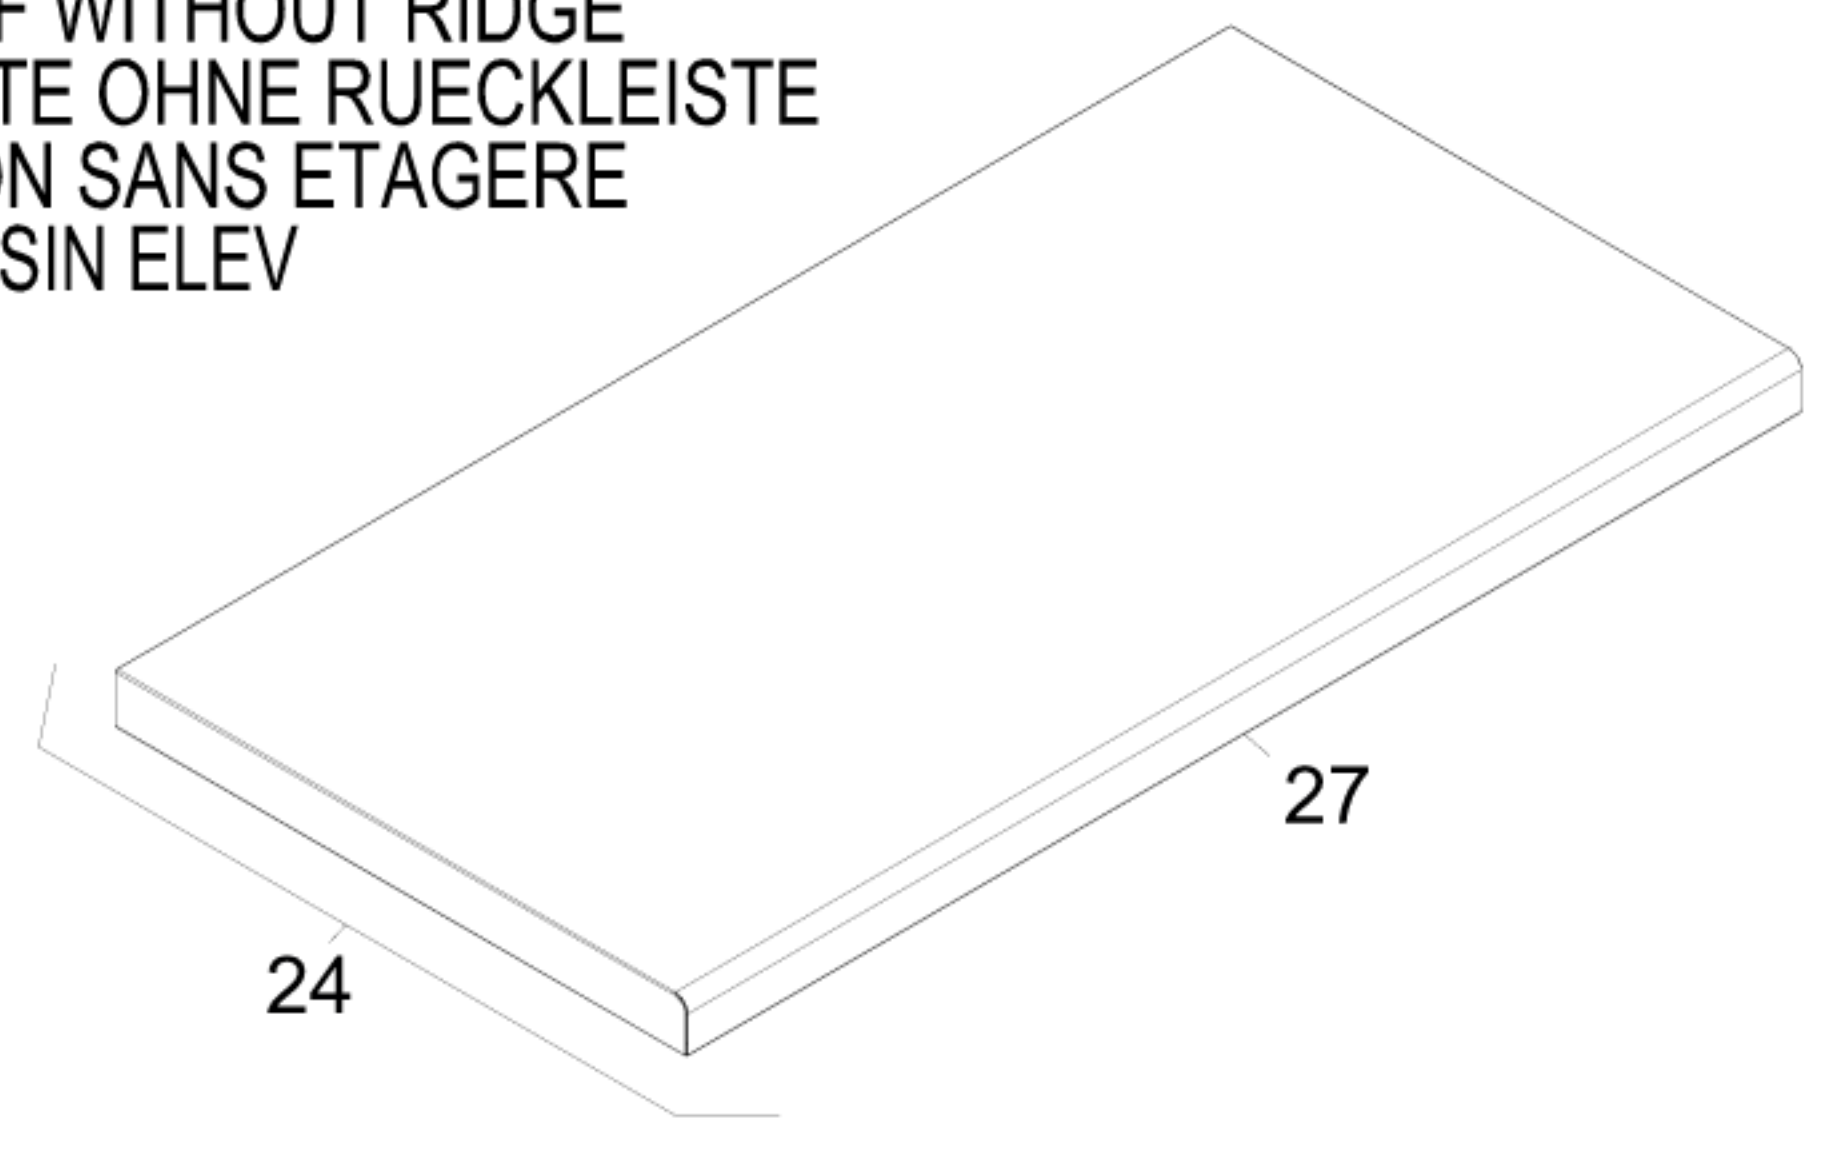

/A=PIANO CON ALZATINA
 /A=SHELF+ RIDGE
 /A=PLATTE MIT RUECKLEISTE
 /A=RAYON AVEC ETAGERE
 /A=TOPE CON ELEV.

/M=PIANO SENZA ALZATINA
 /M=SHELF WITHOUT RIDGE
 /M=PLATTE OHNE RUECKLEISTE
 /M=RAYON SANS ETAGERE
 /M=TOPE SIN ELEV

SOLO PER CASSETTI
 DRAWERS ONLY
 NUR FUER SCHBLADEN
 SEULEMENT POUR TIROIRS
 SOLO GAVETAS

Modello Typ Model Modelle Modelo

		KUA KUA2 KUA2A KUA2M KIA KIA2 KIA2A KIA2M KIA13 KIA13A KIA13M KIA11 KIA11A KIA11M	- - - KIA13 KIA13A KIA13M	- - - KIA11 KIA11A KIA11M	KUB KUBA KUBM KIB KIBA KIBM KIBB KIBBA KIBBM	KUB2 KUB2A KUB2M KIB2 KIB2A KIB2M	KUB4 KUB4A KUB4M KIB4 KIB4A KIB4M	KUB11 KUB11A KUB11M KIB11 KIB11A KIB11M	- - - KIB13 KIB13A KIB13M	- - - KIB22 KIB22A KIB22M	KUC KUCA KUCM KIC KICA KICM KICB KICBA KICBM	KUC2 KUC2A KUC2M KIC2 KIC2A KIC2M	KUC4 KUC4A KUC4M KIC2 KIC2A KIC2M	KUC11 KUC11A KUC11M KIC2 KIC2A KIC2M	- - - KIC13 KIC13A KIC13M	- - - KIC22 KIC22A KIC22M	
Num.cassetti Schublad Drawers Tiroirs Gabetas	1/2SUP 1/2INF 1/3 2/3	- - - -	1 1 - -	- - 3 1	- - 1 1	1 1 - -	2 2 - -	- - 1 1	- - 3 -	- - 2 2	- - - -	1 1 - -	2 2 - -	- - 1 1	- - 3 -	- - 2 2	
Porte Türen Doors Portes Puertas		2	1	1	1	3	2	1	2	2	1	4	3	2	3	3	2