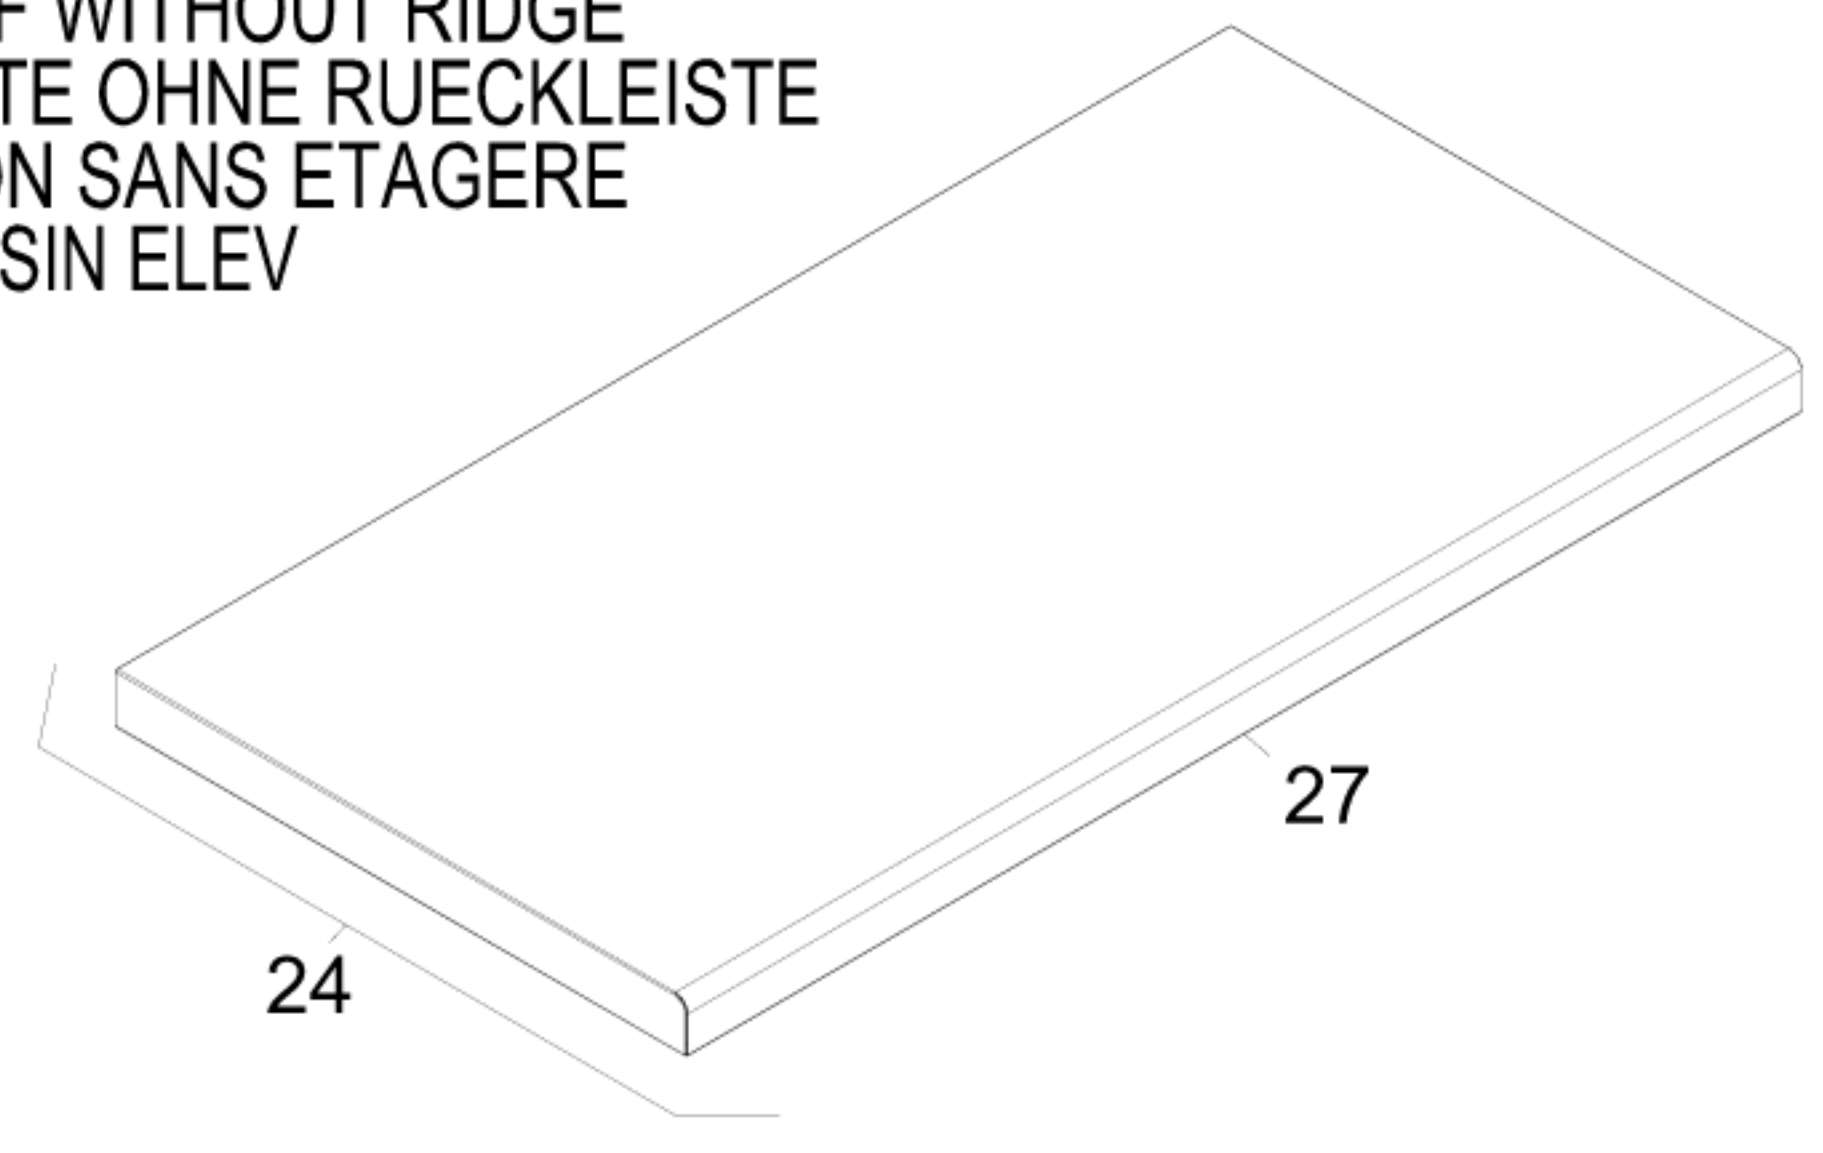

/A=PIANO CON ALZATINA
 /A=SHELF+ RIDGE
 /A=PLATTE MIT RUECKLEISTE
 /A=RAYON AVEC ETAGERE
 /A=TOPE CON ELEV.

/M=PIANO SENZA ALZATINA
 /M=SHELF WITHOUT RIDGE
 /M=PLATTE OHNE RUECKLEISTE
 /M=RAYON SANS ETAGERE
 /M=TOPE SIN ELEV

SOLO PER CASSETTI
 DRAWERS ONLY
 NUR FUER SCHBLADEN
 SEULEMENT POUR TIROIRS
 SOLO GAVETAS

Modello Typ Model Modelle Modelo

		KUA KUA2 KUA2A KUA2M KIA KIA2 KIA2A KIA2M KIA13 KIA13A KIA13M KIA11 KIA11A KIA11M	- - - KIA13 KIA13A KIA13M KIA11 KIA11A KIA11M	- - - KIA13 KIA13A KIA13M KIA11 KIA11A KIA11M	KUB KUBA KUBM KIB KIBA KIBM KIBB KIBBA KIBBM	KUB2 KUB2A KUB2M KIB2 KIB2A KIB2M	KUB4 KUB4A KUB4M KIB4 KIB4A KIB4M	KUB11 KUB11A KUB11M KIB11 KIB11A KIB11M	- - - KIB13 KIB13A KIB13M	- - - KIB22 KIB22A KIB22M	KUC KUCA KUCM KIC KICA KICM KICB KICBA KICBM	KUC2 KUC2A KUC2M KIC2 KIC2A KIC2M	KUC4 KUC4A KUC4M KIC2 KIC2A KIC2M	KUC11 KUC11A KUC11M KIC2 KIC2A KIC2M	- - - KIC13 KIC13A KIC13M	- - - KIC22 KIC22A KIC22M	
Num.cassetti Schublade Drawers Tiroirs Gabetas	1/2SUP 1/2INF 1/3 2/3	- - - -	1 1 - -	- - 3 -	- - 1 1	1 1 - -	2 2 - -	- - 1 1	- - 3 -	- - 2 2	- - - -	1 1 - -	2 2 - -	- - 1 1	- - 3 -	- - 2 2	
Porte Türen Doors Portes Puertas		2	1	1	1	3	2	1	2	2	1	4	3	2	3	3	2