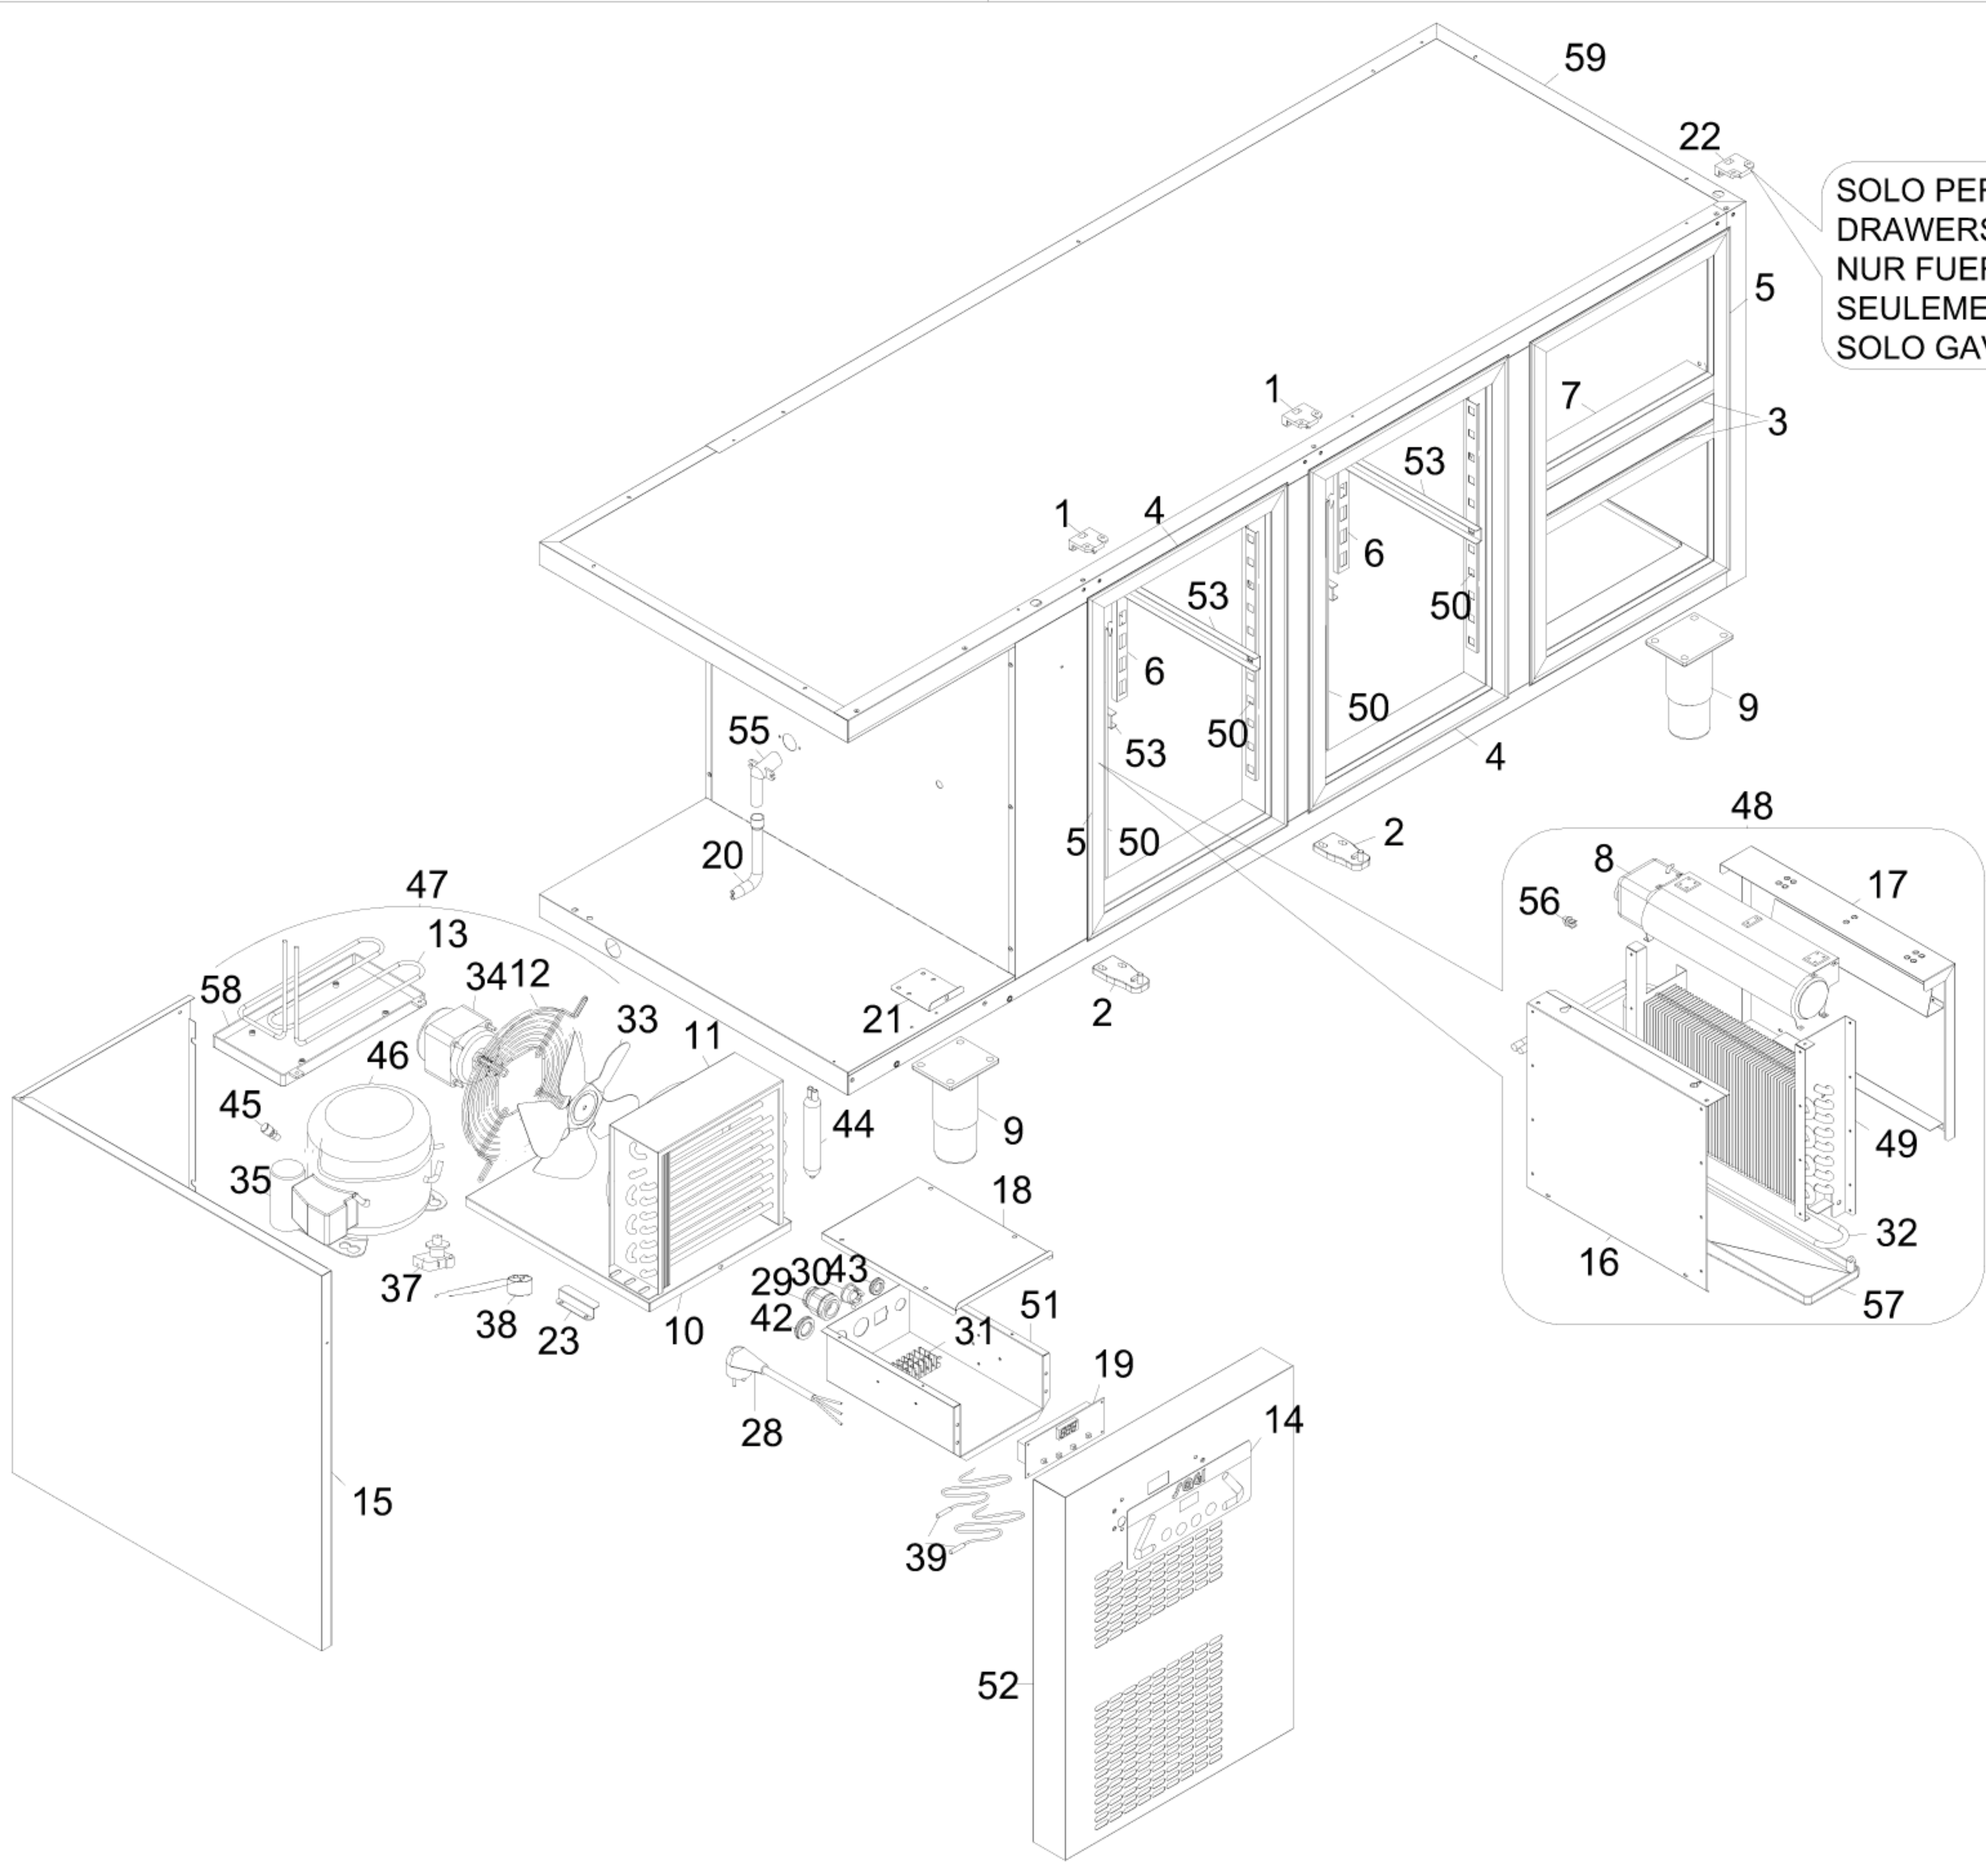

/A=PIANO CON ALZATINA
 /A=SHELF+ RIDGE
 /A=PLATTE MIT RUECKLEISTE
 /A=RAYON AVEC ETAGERE
 /A=TOPE CON ELEV.

/M=PIANO SENZA ALZATINA
 /M=SHELF WITHOUT RIDGE
 /M=PLATTE OHNE RUECKLEISTE
 /M=RAYON SANS ETAGERE
 /M=TOPE SIN ELEV

SOLO PER CASSETTI
 DRAWERS ONLY
 NUR FUER SCHBLADEN
 SEULEMENT POUR TIROIRS
 SOLO GAVETAS

Modello Typ Model Modelle Modelo

		KUA KUA2 KUA2A KUA2M KIA KIA2 KIA2A KIA2M KIA13 KIA13A KIA13M KIA11 KIA11A KIA11M	- - - KIA13 KIA13A KIA13M KIA11 KIA11A KIA11M	- - - KIA13 KIA13A KIA13M KIA11 KIA11A KIA11M	KUB KUBA KUBM KIB KIBA KIBM KIBB KIBBA KIBBM	KUB2 KUB2A KUB2M KIB2 KIB2A KIB2M	KUB4 KUB4A KUB4M KIB4 KIB4A KIB4M	KUB11 KUB11A KUB11M KIB11 KIB11A KIB11M	- - - KIB13 KIB13A KIB13M	- - - KIB22 KIB22A KIB22M	KUC KUCA KUCM KIC KICA KICM KICB KICBA KICBM	KUC2 KUC2A KUC2M KIC2 KIC2A KIC2M	KUC4 KUC4A KUC4M KIC2 KIC2A KIC2M	KUC11 KUC11A KUC11M KIC2 KIC2A KIC2M	- - - KIC13 KIC13A KIC13M	- - - KIC22 KIC22A KIC22M	
Num.cassetti Schublade Drawers Tiroirs Gabetas	1/2SUP 1/2INF 1/3 2/3	- - - -	1 1 - -	- - 3 -	- - 1 1	1 1 - -	2 2 - -	- - 1 1	- - 3 -	- - 2 2	- - - -	1 1 - -	2 2 - -	- - 1 1	- - 3 -	- - 2 2	
Porte Türen Doors Portes Puertas		2	1	1	1	3	2	1	2	2	1	4	3	2	3	3	2