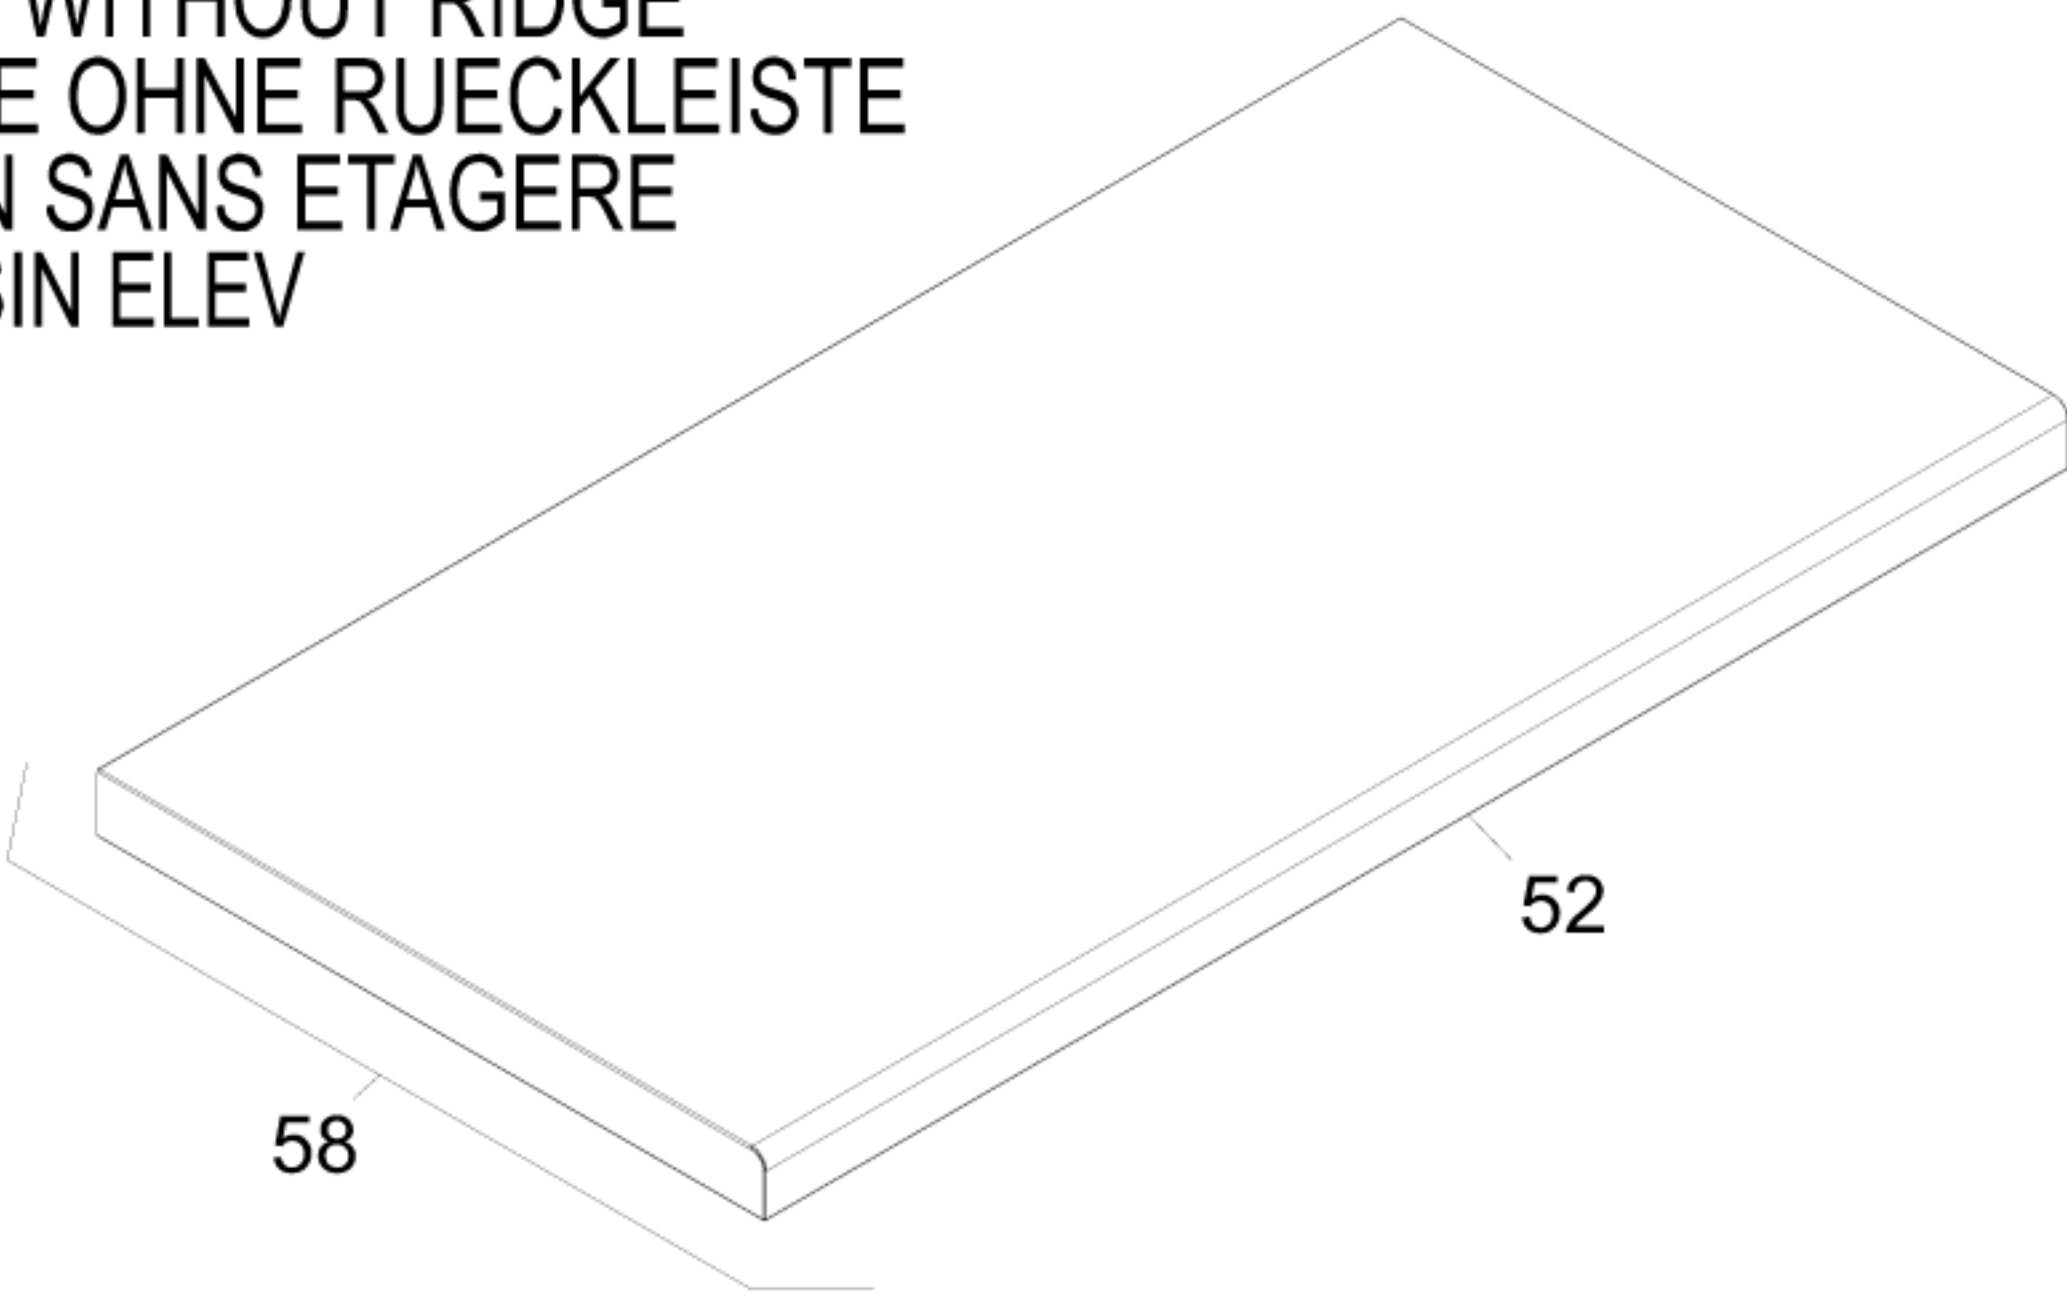

/A=PIANO CON ALZATINA
 /A=SHELF+ RIDGE
 /A=PLATTE MIT RUECKLEISTE
 /A=RAYON AVEC ETAGERE
 /A=TOPE CON ELEV.

/M=PIANO SENZA ALZATINA
 /M=SHELF WITHOUT RIDGE
 /M=PLATTE OHNE RUECKLEISTE
 /M=RAYON SANS ETAGERE
 /M=TOPE SIN ELEV

Modello Typ Model Modelle Modelo

		KUA KUA2 KUAM	KUA2 KUA2A KUA2M	- - -	- - -	KUB KUBA KUBM	KUB2 KUB2A KUB2M	KUB4 KUB4A KUB4M	KUB11 KUB11A KUB11M	- - -	- - -	KUC KUCA KUCM	KUC2 KUC2A KUC2M	KUC4 KUC4A KUC4M	KUC11 KUC11A KUC11M	- - -	- - -
		KIA KIAA KIAM KIAB KIABA KIABM	KIA2 KIA2A KIA2M	KIA13 KIA13A KIA13M	KIA11 KIA11A KIA11M	KIB KIBA KIBM KIBB KIBBA KIBBM	KIB2 KIB2A KIB2M	KIB4 KIB4A KIB4M	KIB11 KIB11A KIB11M	KIB13 KIB13A KIB13M	KIB22 KIB22A KIB22M	KIC KICA KICM KICB KICBA KICBM	KIC2 KIC2A KIC2M	KIC2 KIC2A KIC2M	KIC2 KIC2A KIC2M	KIC13 KIC13A KIC13M	KIC22 KIC22A KIC22M
Num.cassetti	1/2SUP	-	1	-	-	-	1	2	-	-	-	-	1	2	-	-	-
Schublad	1/2INF	-	1	-	-	-	1	2	-	-	-	-	1	2	-	-	-
Drawers	1/3	-	-	3	1	-	-	-	1	3	2	-	-	-	1	3	2
Tiroirs	2/3	-	-	-	1	-	-	-	1	-	2	-	-	-	1	-	2
Gabetas																	
Porte		2	1	1	1	3	2	1	2	2	1	4	3	2	3	3	2
Türen																	
Doors																	
Portes																	
Puertas																	