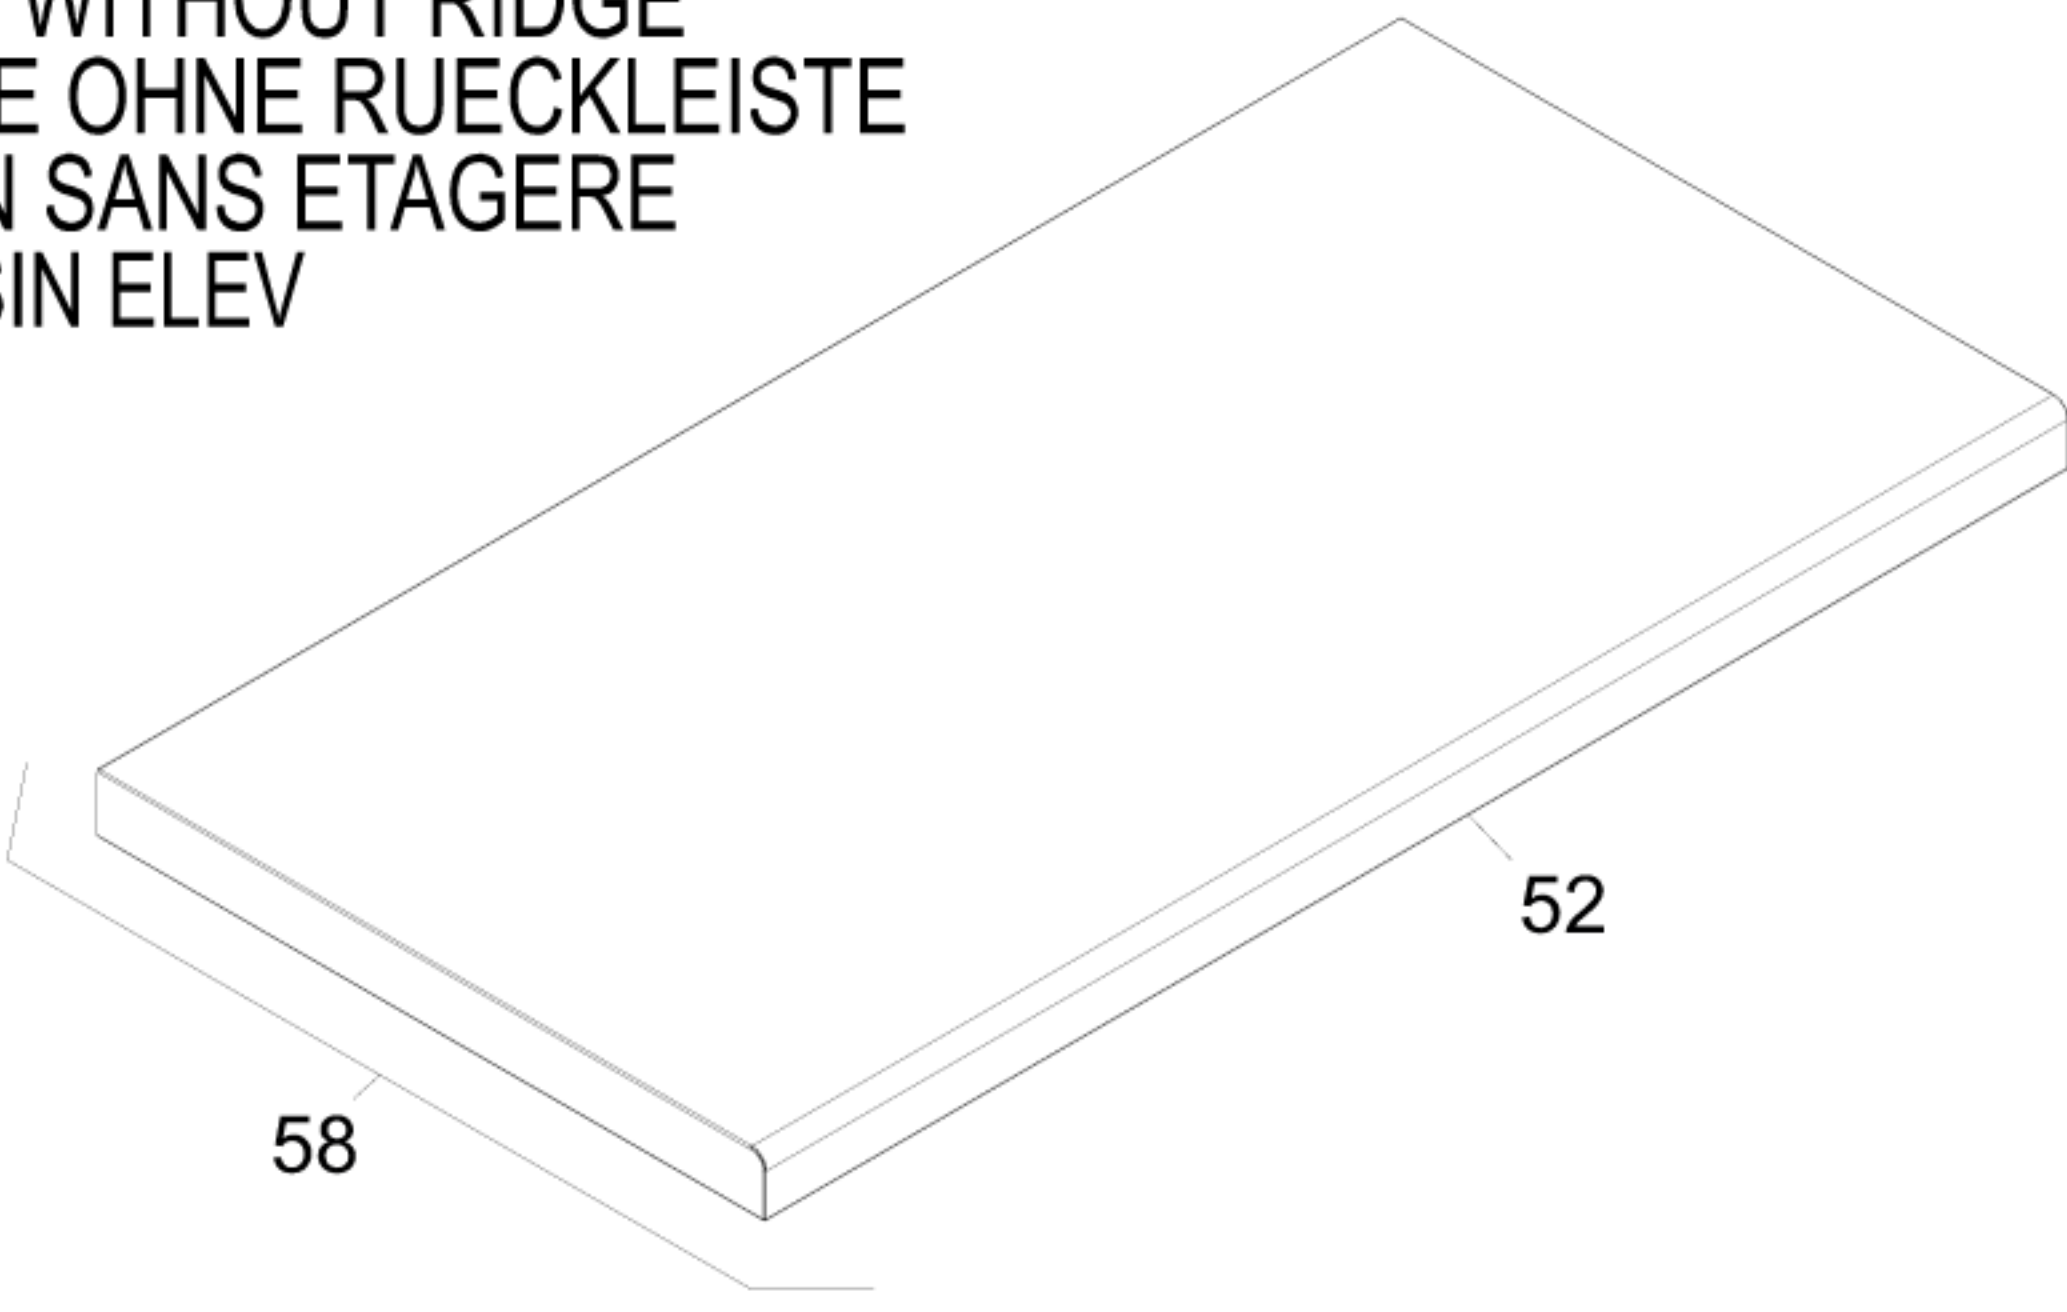

/A=PIANO CON ALZATINA
 /A=SHELF+ RIDGE
 /A=PLATTE MIT RUECKLEISTE
 /A=RAYON AVEC ETAGERE
 /A=TOPE CON ELEV.

/M=PIANO SENZA ALZATINA
 /M=SHELF WITHOUT RIDGE
 /M=PLATTE OHNE RUECKLEISTE
 /M=RAYON SANS ETAGERE
 /M=TOPE SIN ELEV

Modello Typ Model Modelle Modelo

		KUA KUA2 KUA2A KUA2M KIA KIA2 KIA2A KIA2M KIA13 KIA13A KIA13M KIA11 KIA11A KIA11M	- - - KIA13 KIA13A KIA13M KIA11 KIA11A KIA11M	- - - KIA13 KIA13A KIA13M KIA11 KIA11A KIA11M	KUB KUBA KUBM KIB KIBA KIBM KIBB KIBBA KIBBM	KUB2 KUB2A KUB2M KIB2 KIB2A KIB2M	KUB4 KUB4A KUB4M KIB4 KIB4A KIB4M	KUB11 KUB11A KUB11M KIB11 KIB11A KIB11M	- - - KIB13 KIB13A KIB13M	- - - KIB22 KIB22A KIB22M	KUC KUCA KUCM KIC KICA KICM KICB KICBA KICBM	KUC2 KUC2A KUC2M KIC2 KIC2A KIC2M	KUC4 KUC4A KUC4M KIC2 KIC2A KIC2M	KUC11 KUC11A KUC11M KIC2 KIC2A KIC2M	- - - KIC13 KIC13A KIC13M	- - - KIC22 KIC22A KIC22M	
Num.cassetti Schublade Drawers Tiroirs Gabetas	1/2SUP 1/2INF 1/3 2/3	- - - -	1 1 - -	- - 3 -	- - 1 1	- - - -	1 2 - -	- - 1 1	- - 3 -	- - 2 2	- - - -	1 1 - -	2 2 - -	- - 1 1	- - 3 -	- - 2 2	
Porte Türen Doors Portes Puertas		2	1	1	1	3	2	1	2	2	1	4	3	2	3	3	2