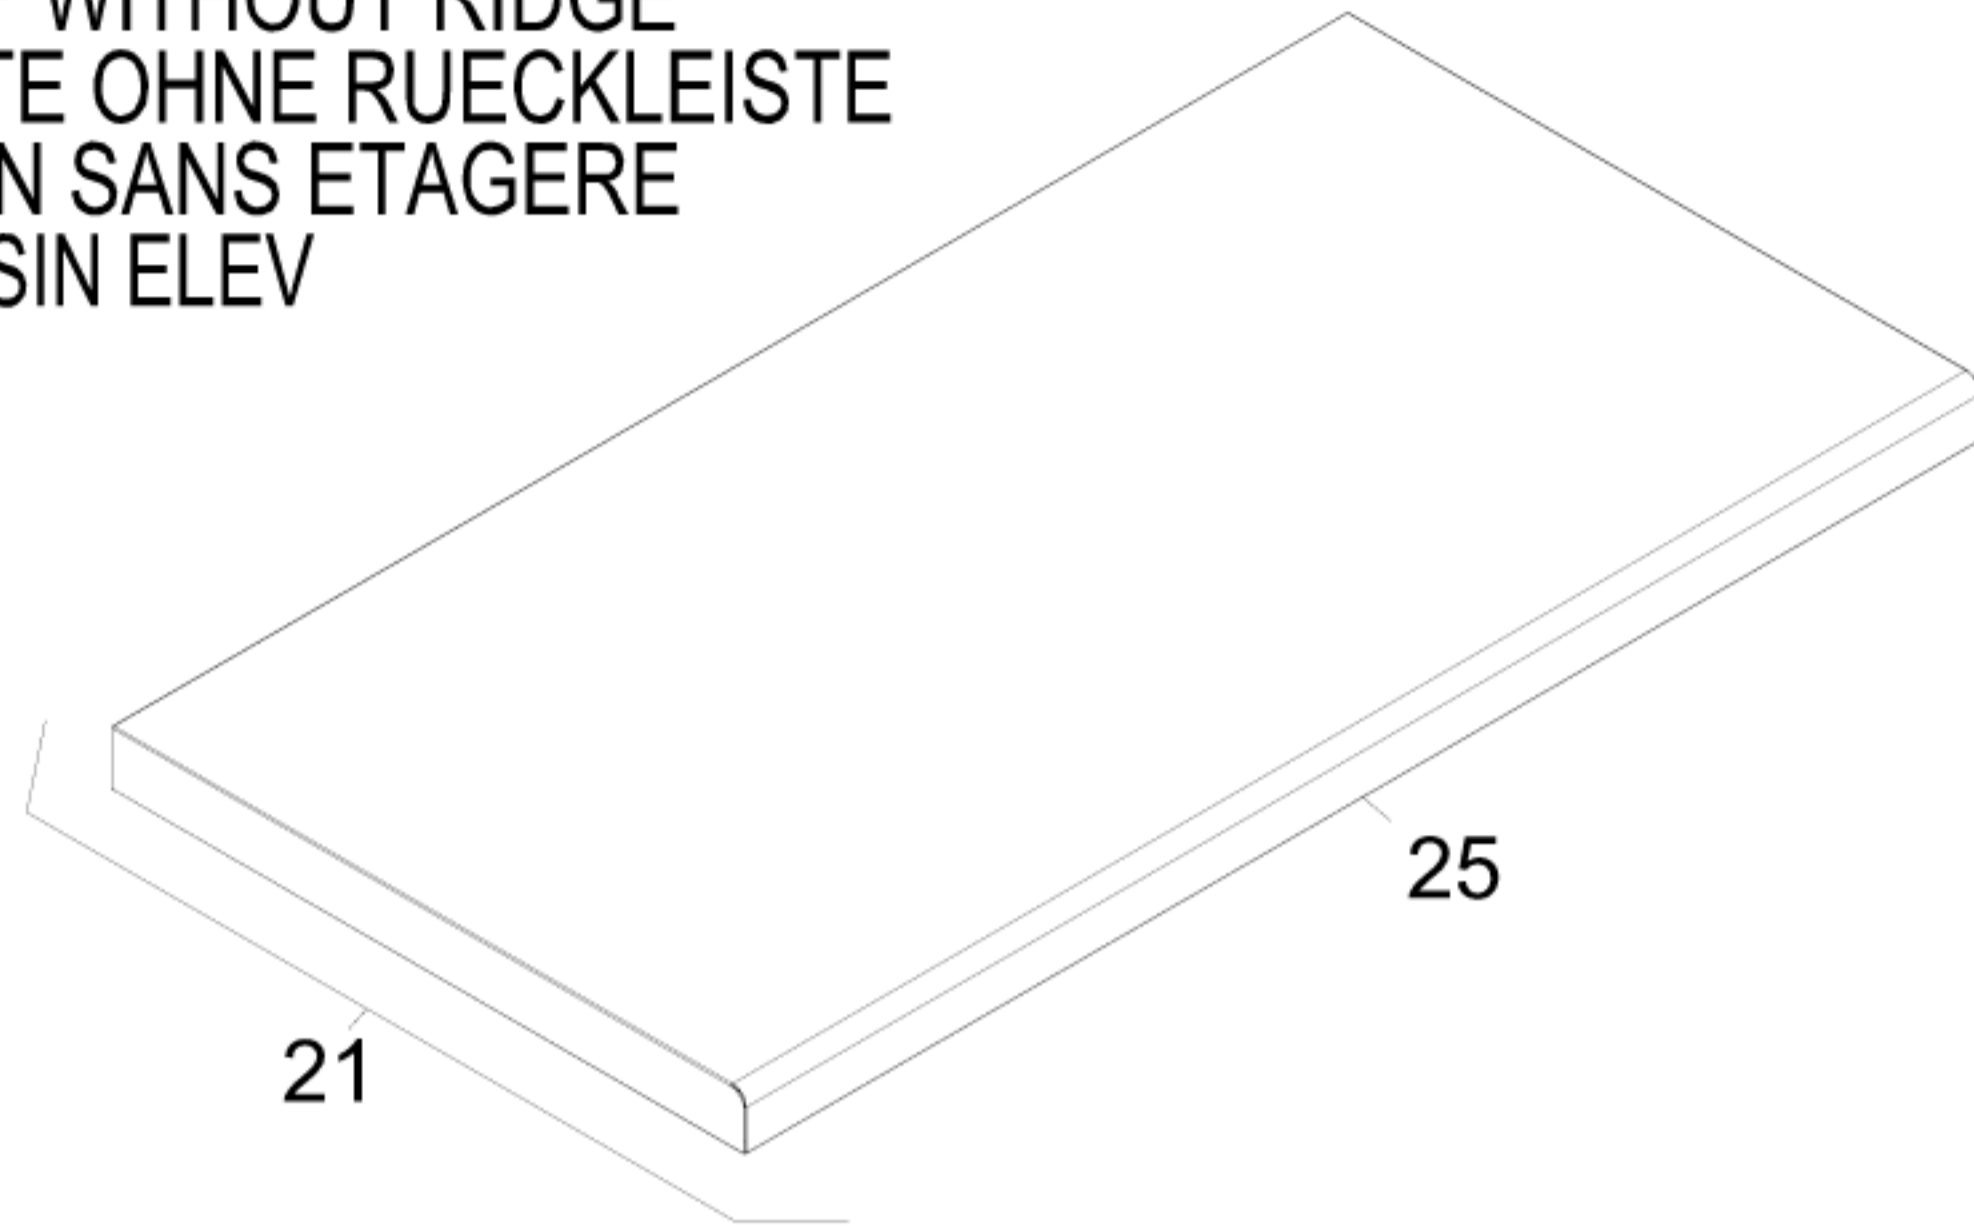

/A=PIANO CON ALZATINA  
 /A=SHELF+ RIDGE  
 /A=PLATTE MIT RUECKLEISTE  
 /A=RAYON AVEC ETAGERE  
 /A=TOPE CON ELEV.

/M=PIANO SENZA ALZATINA  
 /M=SHELF WITHOUT RIDGE  
 /M=PLATTE OHNE RUECKLEISTE  
 /M=RAYON SANS ETAGERE  
 /M=TOPE SIN ELEV

**Modello Typ Model Modelle Modelo**

		KUA KUA2 KUA2A KUA2M KIA KIA2 KIA2A KIA2M KIA13 KIA13A KIA13M KIA11 KIA11A KIA11M KIB KIBA KIBA KIBB KIBBA KIBBM	KUB KUB2 KUB2A KUB2M KUB4 KUB4A KUB4M KUB11 KUB11A KUB11M	- - - - KIB13 KIB13A KIB13M	- - - - KIB22 KIB22A KIB22M	KUC KUCA KUCM KIC KICA KICM KICB KICBA KICBM	KUC2 KUC2A KUC2M KIC2 KIC2A KIC2M	KUC4 KUC4A KUC4M KIC2 KIC2A KIC2M	KUC11 KUC11A KUC11M KIC2 KIC2A KIC2M	- - - - KIC13 KIC13A KIC13M	- - - - KIC22 KIC22A KIC22M						
Num.cassetti Schublad Drawers Tiroirs Gabetas	1/2SUP 1/2INF 1/3 2/3	- 1 - -	1 1 - -	- - 3 -	- - 1 1	- 1 - -	1 1 - -	2 2 - -	- - 1 1	- - 3 -	- - 2 2	1 1 - -	2 2 - -	- - 1 1	- - 3 -	- - 2 2	
Porte Türen Doors Portes Puertas		2	1	1	1	3	2	1	2	2	1	4	3	2	3	3	2