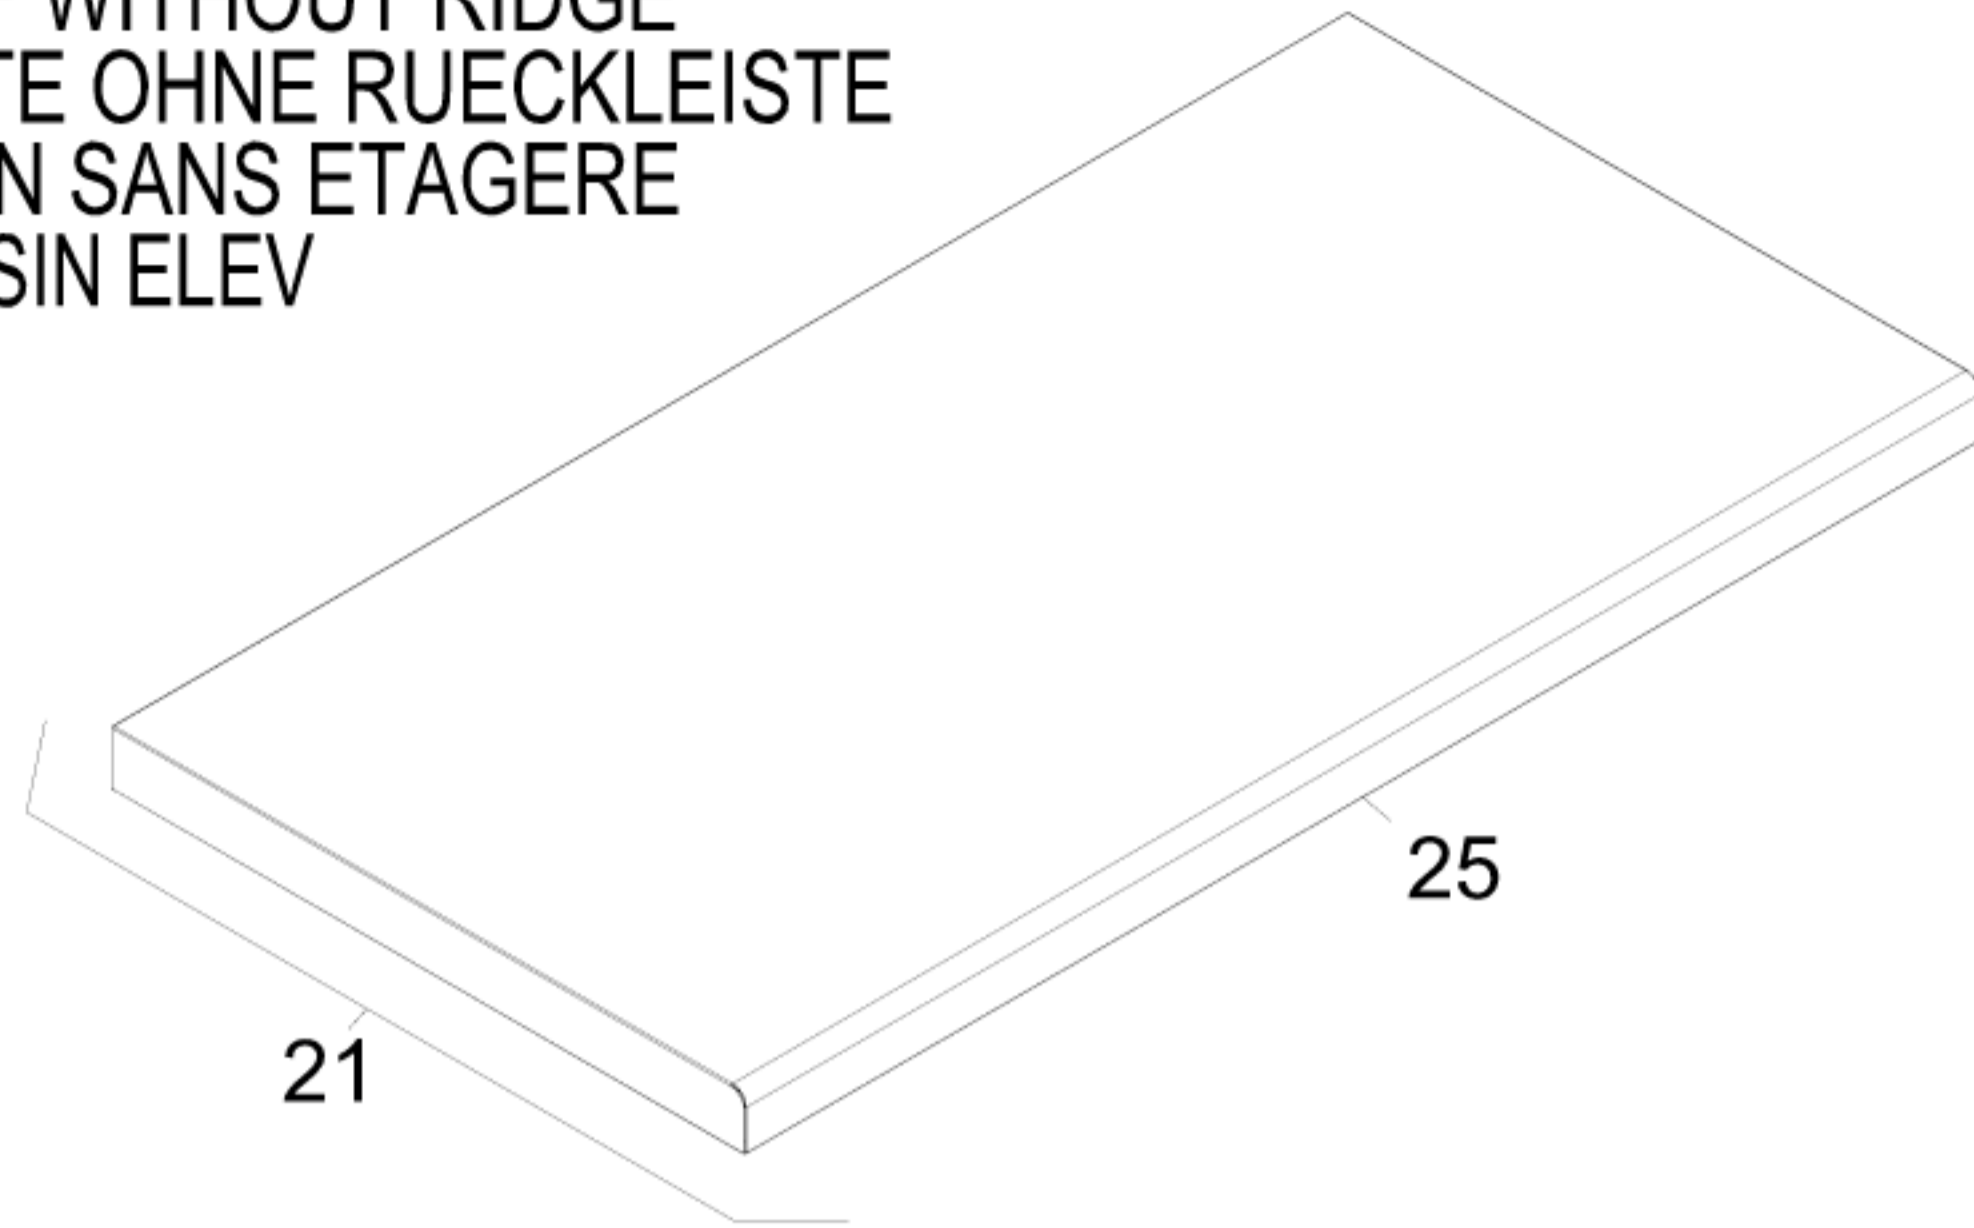

/A=PIANO CON ALZATINA
 /A=SHELF+ RIDGE
 /A=PLATTE MIT RUECKLEISTE
 /A=RAYON AVEC ETAGERE
 /A=TOPE CON ELEV.

/M=PIANO SENZA ALZATINA
 /M=SHELF WITHOUT RIDGE
 /M=PLATTE OHNE RUECKLEISTE
 /M=RAYON SANS ETAGERE
 /M=TOPE SIN ELEV

Modello Typ Model Modelle Modelo

		KUA KUA2 KUA2M KUA2M	KUA2 KUA2A KUA2M	- - - -	- - - -	KUB KUBA KUBM KUBM	KUB2 KUB2A KUB2M	KUB4 KUB4A KUB4M	KUB11 KUB11A KUB11M	- - - -	- - - -	KUC KUCA KUCM KUCM	KUC2 KUC2A KUC2M	KUC4 KUC4A KUC4M	KUC11 KUC11A KUC11M	- - - -	- - - -	
		KIA KIAA KIAM KIAB KIABA KIABM	KIA2 KIA2A KIA2M	KIA13 KIA13A KIA13M	KIA11 KIA11A KIA11M	KIB KIBA KIBM KIBB KIBBA KIBBM	KIB2 KIB2A KIB2M	KIB4 KIB4A KIB4M	KIB11 KIB11A KIB11M	KIB13 KIB13A KIB13M	KIB22 KIB22A KIB22M	KIC KICA KICM KICB KICBA KICBM	KIC2 KIC2A KIC2M	KIC2 KIC2A KIC2M	KIC2 KIC2A KIC2M	KIC13 KIC13A KIC13M	- - - -	KIC22 KIC22A KIC22M
Num.cassetti	1/2SUP	-	1	-	-	-	1	2	-	-	-	-	1	2	-	-	-	-
Schubläd	1/2INF	-	1	-	-	-	1	2	-	-	-	-	1	2	-	-	-	-
Drawers	1/3	-	-	3	1	-	-	-	1	3	2	-	-	-	1	3	-	2
Tiroirs	2/3	-	-	-	1	-	-	-	1	-	2	-	-	-	1	-	-	2
Gabetas																		
Porte		2	1	1	1	3	2	1	2	2	1	4	3	2	3	3	2	
Türen																		
Doors																		
Portes																		
Puertas																		